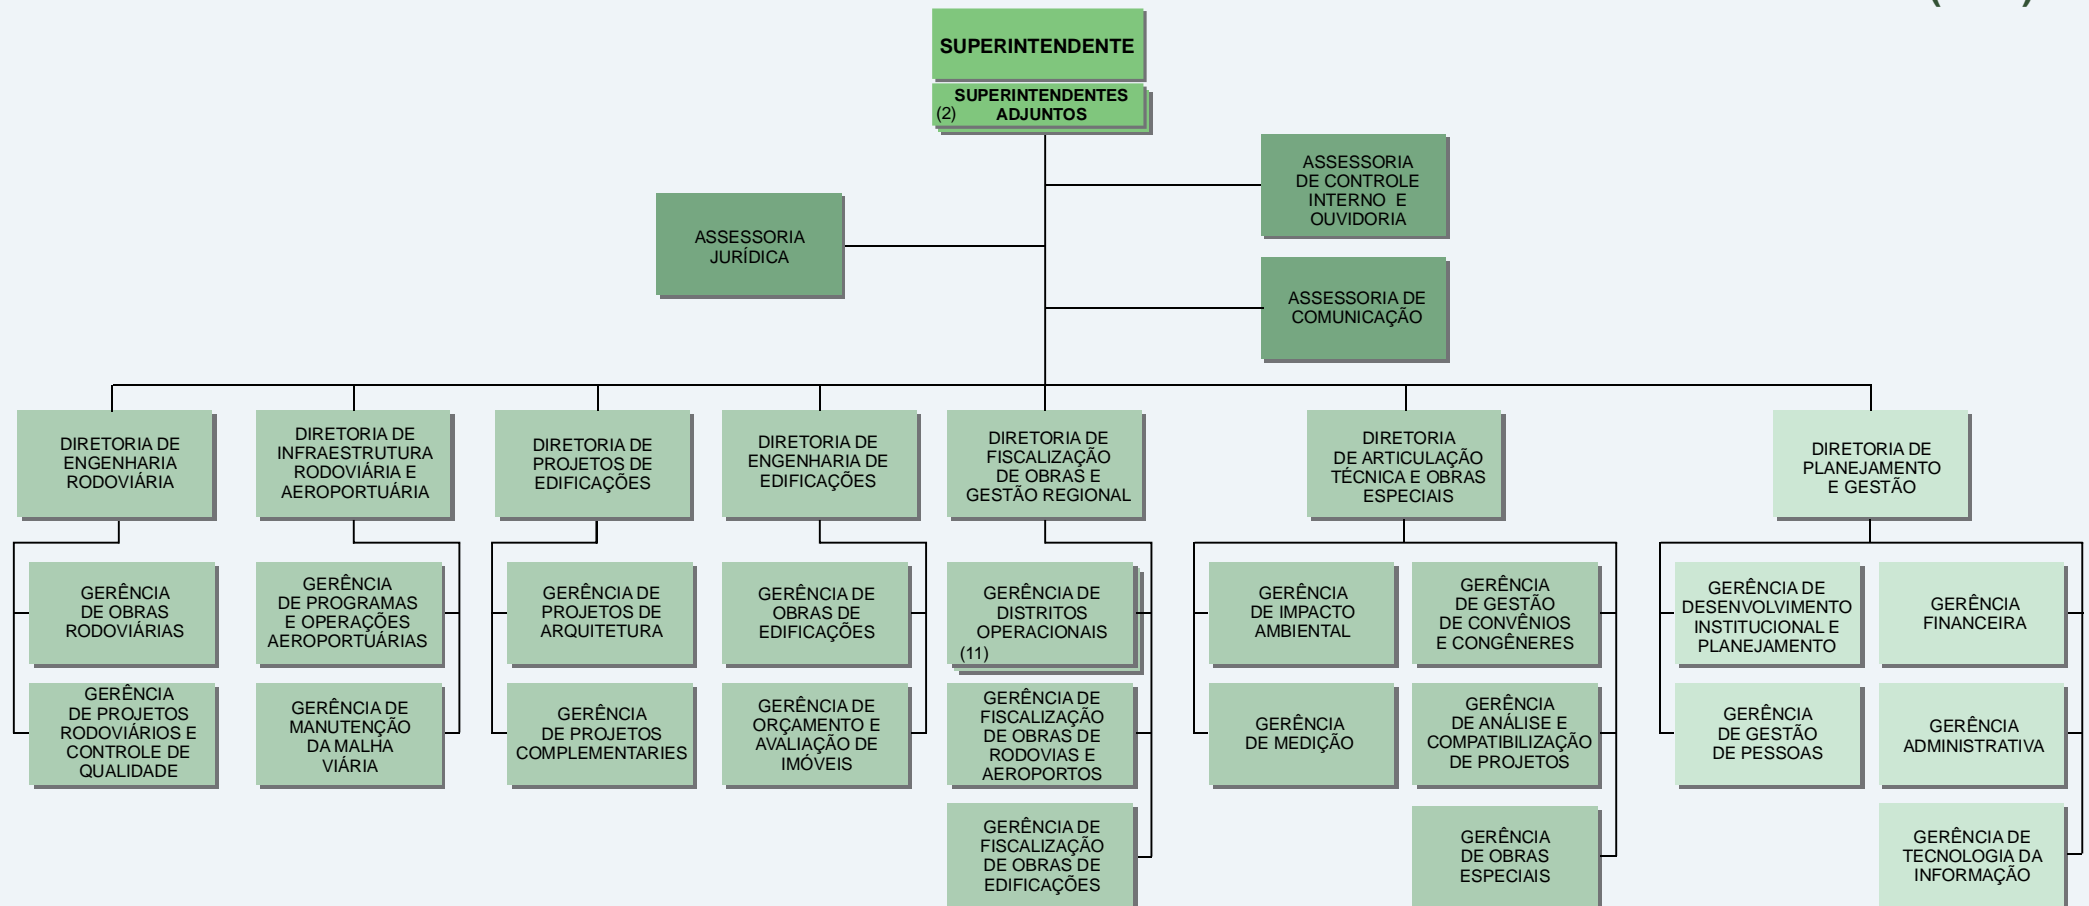

SUPERINTENDÊNCIA DE OBRAS PÚBLICAS (SOP)

Gerências dos Distritos Operacionais:

Região Metropolitana de Fortaleza; Aracoiaba; Itapipoca; Limoeiro do Norte; Santa Quitéria; Quixeramobim; Sobral; Crateús; Iguatu; Crato e Tauá.

DEC. 33.093 - D.O. 31/05/2019

ÓRGÃO COLEGIADO:
CONSELHO DELIBERATIVO DA SUPERINTENDÊNCIA DE OBRAS PÚBLICAS

LEGENDA: DIREÇÃO SUPERIOR GERÊNCIA SUPERIOR ÓRGÃOS DE ASSESSORAMENTO ÓRGÃOS DE EXECUÇÃO PROGRAMÁTICA ÓRGÃOS DE EXECUÇÃO INSTRUMENTAL