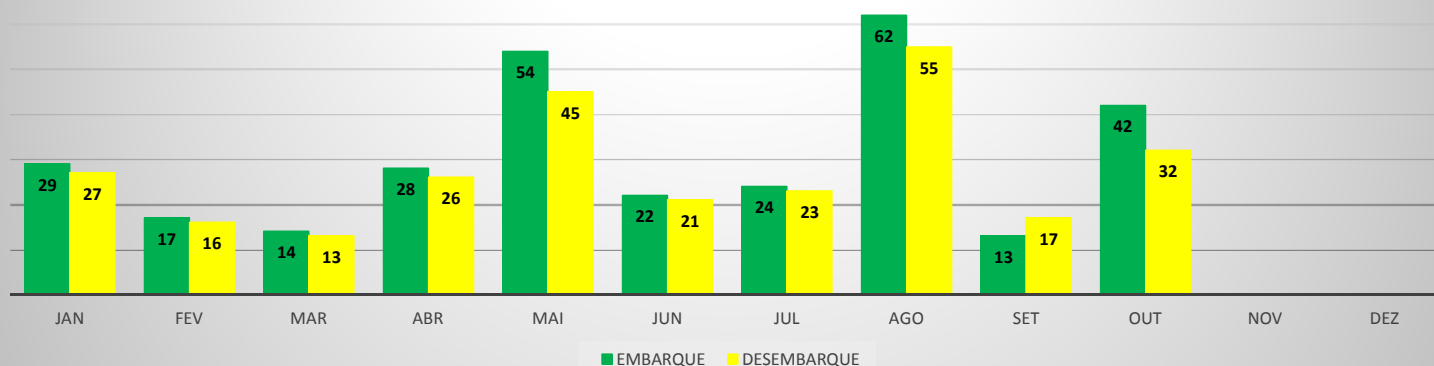

MOVIMENTAÇÃO DE PASSAGEIROS - AVIAÇÃO GERAL

MOVIMENTAÇÃO DE AERONAVES - AVIAÇÃO GERAL

MOVIMENTOS DE AERONAVES E PASSAGEIROS

ANO: 2019

AEROPORTO: IGUATU - SNIG

MÊS	AVIAÇÃO GERAL			
	PASSAGEIROS		AERONAVES	
	EMBARQUE	DESEMBARQUE	POUSO	DECOLAGEM
JAN	35	31	16	15
FEV	37	101	32	32
MAR	84	58	29	28
ABR	119	66	37	38
MAI	175	148	63	60
JUN	161	131	51	53
JUL	356	104	57	57
AGO	107	118	41	39
SET	105	115	44	42
OUT	140	122	42	42
NOV				
DEZ				
TOTAIS	1.319	994	412	406
	2.313		818	

MOVIMENTAÇÃO DE PASSAGEIROS - AVIAÇÃO GERAL

MOVIMENTAÇÃO DE AERONAVES - AVIAÇÃO GERAL

MOVIMENTOS DE AERONAVES E PASSAGEIROS

ANO: 2019

AEROPORTO: SÃO BENEDITO - SWBE

MÊS	AVIAÇÃO GERAL			
	PASSAGEIROS		AERONAVES	
	EMBARQUE	DESEMBARQUE	POUSO	DECOLAGEM
JAN	44	44	18	18
FEV	47	40	14	14
MAR	32	31	12	12
ABR	55	54	21	21
MAI	70	94	24	23
JUN	18	20	14	14
JUL	55	47	22	22
AGO	51	66	16	16
SET	12	10	9	9
OUT	58	69	27	27
NOV				
DEZ				
TOTAIS	442	475	177	176
	917		353	

MOVIMENTAÇÃO DE PASSAGEIROS - AVIAÇÃO GERAL

MOVIMENTAÇÃO DE AERONAVES - AVIAÇÃO GERAL

MOVIMENTOS DE AERONAVES E PASSAGEIROS

ANO: 2019

AEROPORTO: CRATEÚS - SNWS

MÊS	AVIAÇÃO GERAL			
	PASSAGEIROS		AERONAVES	
	EMBARQUE	DESEMBARQUE	POUSO	DECOLAGEM
JAN	29	27	9	9
FEV	17	16	5	5
MAR	14	13	4	4
ABR	28	26	8	8
MAI	54	45	12	12
JUN	22	21	12	12
JUL	24	23	11	11
AGO	62	55	19	20
SET	13	17	10	10
OUT	42	32	10	10
NOV				
DEZ				
TOTAIS	305	275	100	101
	580		201	

MOVIMENTAÇÃO DE PASSAGEIROS - AVIAÇÃO GERAL

MOVIMENTAÇÃO DE AERONAVES - AVIAÇÃO GERAL

MOVIMENTOS DE AERONAVES E PASSAGEIROS

ANO: 2019

AEROPORTO: QUIXADÁ - SNQX

MÊS	AVIAÇÃO GERAL			
	PASSAGEIROS		AERONAVES	
	EMBARQUE	DESEMBARQUE	POUSO	DECOLAGEM
JAN	7	6	8	8
FEV	16	13	20	20
MAR	17	17	16	16
ABR	23	25	24	24
MAI	11	14	16	16
JUN	34	34	25	25
JUL	50	46	30	28
AGO	80	76	45	46
SET	7	9	9	9
OUT	11	11	19	19
NOV				
DEZ				
TOTAIS	256	251	212	211
	507		423	