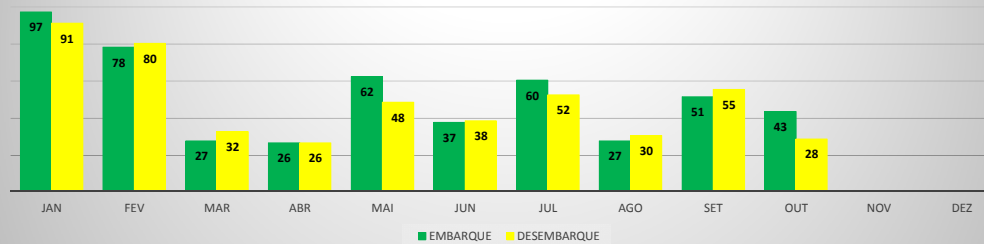

MOVIMENTAÇÃO DE PASSAGEIROS - AVIAÇÃO GERAL