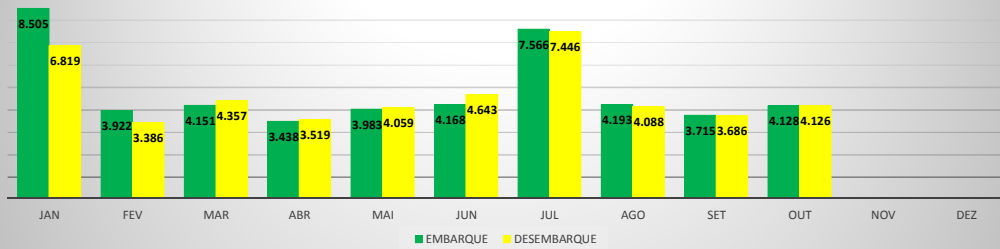

MOVIMENTOS DE AERONAVES E PASSAGEIROS

ANO: 2019

MOVIMENTOS - MENSAL

MÊS	PASSAGEIROS				AERONAVES			
	AVIAÇÃO REGULAR		AVIAÇÃO GERAL		AVIAÇÃO REGULAR		AVIAÇÃO GERAL	
	EMBARQUE	DESEMBARQUE	EMBARQUE	DESEMBARQUE	POUSO	DECOLAGEM	POUSO	DECOLAGEM
JAN	8.505	6.819	574	408	66	66	185	183
FEV	3.922	3.386	338	402	33	33	136	135
MAR	4.151	4.357	318	314	49	49	120	119
ABR	3.438	3.519	491	477	42	42	167	166
MAI	3.983	4.059	733	734	43	43	263	258
JUN	4.168	4.643	664	661	48	48	264	266
JUL	7.566	7.446	976	736	73	73	264	262
AGO	4.193	4.088	647	714	44	44	263	258
SET	3.715	3.686	617	507	39	39	241	242
OUT	4.128	4.126	594	630	42	42	248	247
NOV								
DEZ								
TOTAIS	47.769	46.129	5.952	5.583	479	479	2.151	2.136
	93.898		11.535		958		4.287	
	105.433				5.245			

MOVIMENTAÇÃO DE PASSAGEIROS - AVIAÇÃO REGULAR