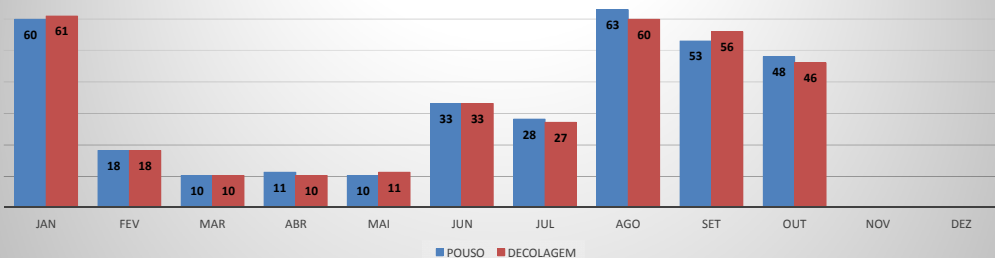

ANO: 2019

AEROPORTO: JERICOACOARA - SBJE

MÊS	PASSAGEIROS				AERONAVES			
	AVIAÇÃO REGULAR		AVIAÇÃO GERAL		AVIAÇÃO REGULAR		AVIAÇÃO GERAL	
	EMBARQUE	DESEMBARQUE	EMBARQUE	DESEMBARQUE	POUSO	DECOLAGEM	POUSO	DECOLAGEM
JAN	8.505	6.819	242	76	66	66	60	61
FEV	3.878	3.329	49	59	31	31	18	18
MAR	3.946	4.198	36	47	35	35	10	10
ABR	3.314	3.431	35	42	29	29	11	10
MAI	3.784	3.896	18	22	30	30	10	11
JUN	4.006	4.501	90	103	35	35	33	33
JUL	7.021	6.914	127	124	60	60	28	27
AGO	3.977	3.957	155	205	32	32	63	60
SET	3.597	3.608	217	132	26	26	53	56
OUT	3.980	4.010	112	158	29	29	48	46
NOV								
DEZ								
TOTAIS	46.008	44.663	1.081	968	373	373	334	332
	90.671		2.049		746		666	
	92.720				1.412			

MOVIMENTAÇÃO DE PASSAGEIROS - AVIAÇÃO REGULAR

MOVIMENTAÇÃO DE PASSAGEIROS - AVIAÇÃO GERAL

MOVIMENTAÇÃO DE AERONAVES - AVIAÇÃO REGULAR

MOVIMENTAÇÃO DE AERONAVES - AVIAÇÃO GERAL

MOVIMENTOS DE AERONAVES E PASSAGEIROS

ANO: 2019

AEROPORTO: CANOA QUEBRADA - SBAC

MÊS	PASSAGEIROS				AERONAVES			
	AVIAÇÃO REGULAR		AVIAÇÃO GERAL		AVIAÇÃO REGULAR		AVIAÇÃO GERAL	
	EMBARQUE	DESEMBARQUE	EMBARQUE	DESEMBARQUE	POUSO	DECOLAGEM	POUSO	DECOLAGEM
JAN	0	0	97	91	0	0	30	30
FEV	44	57	78	80	2	2	24	23
MAR	205	159	27	32	14	14	9	9
ABR	124	88	26	26	13	13	12	12
MAI	199	163	62	48	13	13	26	25
JUN	162	142	37	38	13	13	36	36
JUL	545	532	60	52	13	13	18	18
AGO	216	131	27	30	12	12	14	14
SET	118	78	51	55	13	13	25	25
OUT	148	116	43	28	13	13	22	22
NOV								
DEZ								
TOTAIS	1.761	1.466	508	480	106	106	216	214
	3.227		988		212		430	
	4.215				642			