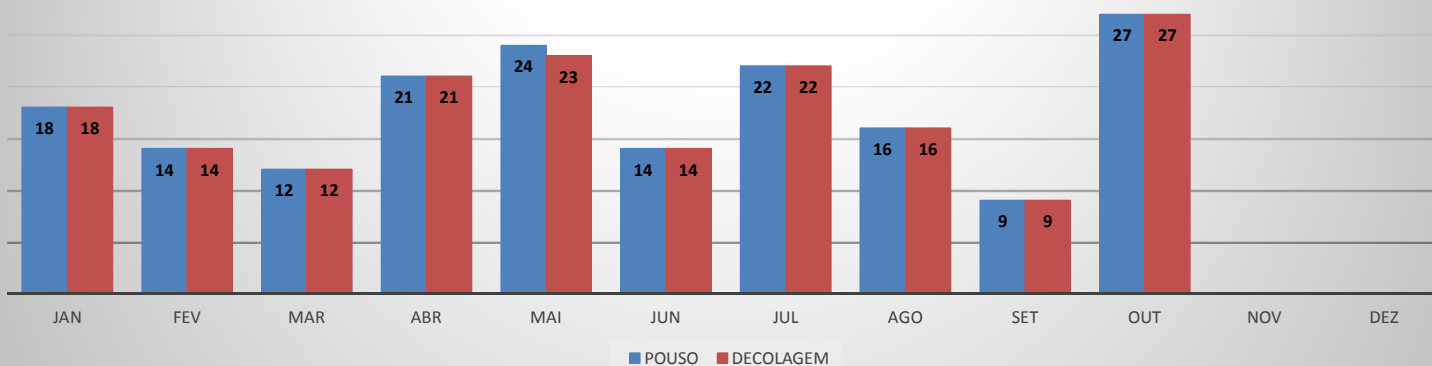

MOVIMENTAÇÃO DE PASSAGEIROS - AVIAÇÃO GERAL

MOVIMENTAÇÃO DE AERONAVES - AVIAÇÃO GERAL

MOVIMENTOS DE AERONAVES E PASSAGEIROS

ANO: 2019

AEROPORTO: IGUATU - SNIG

MÊS	AVIAÇÃO GERAL			
	PASSAGEIROS		AERONAVES	
	EMBARQUE	DESEMBARQUE	POUSO	DECOLAGEM
JAN	35	31	16	15
FEV	37	101	32	32
MAR	84	58	29	28
ABR	119	66	37	38
MAI	175	148	63	60
JUN	161	131	51	53
JUL	356	104	57	57
AGO	107	118	41	39
SET	105	115	44	42
OUT	140	122	42	42
NOV				
DEZ				
TOTAIS	1.319	994	412	406
	2.313		818	

MOVIMENTAÇÃO DE PASSAGEIROS - AVIAÇÃO GERAL

MOVIMENTAÇÃO DE AERONAVES - AVIAÇÃO GERAL

MOVIMENTOS DE AERONAVES E PASSAGEIROS

ANO: 2019

AEROPORTO: SÃO BENEDITO - SWBE

MÊS	AVIAÇÃO GERAL			
	PASSAGEIROS		AERONAVES	
	EMBARQUE	DESEMBARQUE	POUSO	DECOLAGEM
JAN	44	44	18	18
FEV	47	40	14	14
MAR	32	31	12	12
ABR	55	54	21	21
MAI	70	94	24	23
JUN	18	20	14	14
JUL	55	47	22	22
AGO	51	66	16	16
SET	12	10	9	9
OUT	58	69	27	27
NOV				
DEZ				
TOTAIS	442	475	177	176
	917		353	

MOVIMENTAÇÃO DE PASSAGEIROS - AVIAÇÃO GERAL

MOVIMENTAÇÃO DE AERONAVES - AVIAÇÃO GERAL

MOVIMENTOS DE AERONAVES E PASSAGEIROS

ANO: 2019

AEROPORTO: CRATEÚS - SNWS

MÊS	AVIAÇÃO GERAL			
	PASSAGEIROS		AERONAVES	
	EMBARQUE	DESEMBARQUE	POUSO	DECOLAGEM
JAN	29	27	9	9
FEV	17	16	5	5
MAR	14	13	4	4
ABR	28	26	8	8
MAI	54	45	12	12
JUN	22	21	12	12
JUL	24	23	11	11
AGO	62	55	19	20
SET	13	17	10	10
OUT	42	32	10	10
NOV				
DEZ				
TOTAIS	305	275	100	101
	580		201	

MOVIMENTAÇÃO DE PASSAGEIROS - AVIAÇÃO GERAL

MOVIMENTAÇÃO DE AERONAVES - AVIAÇÃO GERAL

MOVIMENTOS DE AERONAVES E PASSAGEIROS

ANO: 2019

AEROPORTO: QUIXADÁ - SNQX

MÊS	AVIAÇÃO GERAL			
	PASSAGEIROS		AERONAVES	
	EMBARQUE	DESEMBARQUE	POUSO	DECOLAGEM
JAN	7	6	8	8
FEV	16	13	20	20
MAR	17	17	16	16
ABR	23	25	24	24
MAI	11	14	16	16
JUN	34	34	25	25
JUL	50	46	30	28
AGO	80	76	45	46
SET	7	9	9	9
OUT	11	11	19	19
NOV				
DEZ				
TOTAIS	256	251	212	211
	507		423	