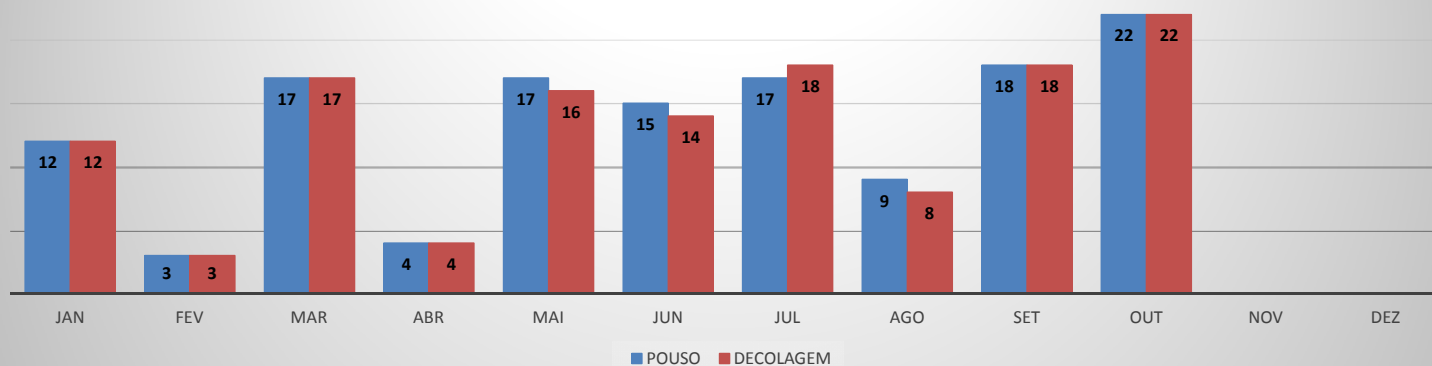

MOVIMENTAÇÃO DE PASSAGEIROS - AVIAÇÃO GERAL

MOVIMENTAÇÃO DE AERONAVES - AVIAÇÃO GERAL

MOVIMENTOS DE AERONAVES E PASSAGEIROS

ANO: 2019

AEROPORTO: QUIXADÁ - SNQX

MÊS	AVIAÇÃO GERAL			
	PASSAGEIROS		AERONAVES	
	EMBARQUE	DESEMBARQUE	POUSO	DECOLAGEM
JAN	7	6	8	8
FEV	16	13	20	20
MAR	17	17	16	16
ABR	23	25	24	24
MAI	11	14	16	16
JUN	34	34	25	25
JUL	50	46	30	28
AGO	80	76	45	46
SET	7	9	9	9
OUT	11	11	19	19
NOV				
DEZ				
TOTAIS	256	251	212	211
	507		423	

MOVIMENTAÇÃO DE PASSAGEIROS - AVIAÇÃO GERAL

MOVIMENTAÇÃO DE AERONAVES - AVIAÇÃO GERAL

MOVIMENTOS DE AERONAVES E PASSAGEIROS

ANO: 2019

AEROPORTO: TAUÁ - SDZG

MÊS	AVIAÇÃO GERAL			
	PASSAGEIROS		AERONAVES	
	EMBARQUE	DESEMBARQUE	POUSO	DECOLAGEM
JAN	0	0	0	0
FEV	11	7	2	2
MAR	25	22	6	6
ABR	0	0	0	0
MAI	29	27	12	12
JUN	51	40	13	13
JUL	29	35	9	9
AGO	28	15	10	10
SET	42	29	10	10
OUT	23	21	7	7
NOV				
DEZ				
TOTAL	238	196	69	69
	434		138	

MOVIMENTAÇÃO DE PASSAGEIROS - AVIAÇÃO GERAL

MOVIMENTAÇÃO DE AERONAVES - AVIAÇÃO GERAL

MOVIMENTOS DE AERONAVES E PASSAGEIROS

ANO: 2019

AEROPORTO: CAMOCIM - SNWC

MÊS	AVIAÇÃO GERAL			
	PASSAGEIROS		AERONAVES	
	EMBARQUE	DESEMBARQUE	POUSO	DECOLAGEM
JAN	17	19	12	12
FEV	6	7	3	3
MAR	17	18	17	17
ABR	4	4	4	4
MAI	23	25	17	16
JUN	26	25	15	14
JUL	41	37	17	18
AGO	16	21	9	8
SET	21	22	18	18
OUT	34	44	22	22
NOV				
DEZ				
TOTAIS	205	222	134	132
	427		266	

MOVIMENTAÇÃO DE PASSAGEIROS - AVIAÇÃO GERAL

MOVIMENTAÇÃO DE AERONAVES - AVIAÇÃO GERAL

MOVIMENTOS DE AERONAVES E PASSAGEIROS

ANO: 2019

AEROPORTO: CAMPOS SALES - SNCS

MÊS	AVIAÇÃO GERAL			
	PASSAGEIROS		AERONAVES	
	EMBARQUE	DESEMBARQUE	POUSO	DECOLAGEM
JAN	0	0	0	0
FEV	0	0	0	0
MAR	0	0	0	0
ABR	14	16	4	4
MAI	29	31	10	10
JUN	0	0	0	0
JUL	15	12	4	4
AGO	6	6	1	1
SET	0	0	0	0
OUT	6	10	2	2
NOV				
DEZ				
TOTAIS	70	75	21	21
	145		42	