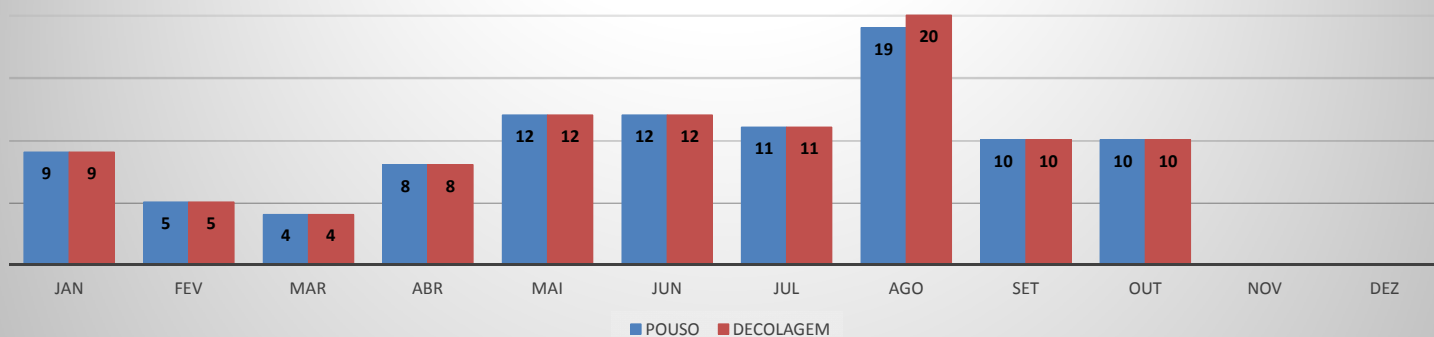

MOVIMENTAÇÃO DE PASSAGEIROS - AVIAÇÃO GERAL

MOVIMENTAÇÃO DE AERONAVES - AVIAÇÃO GERAL

MOVIMENTOS DE AERONAVES E PASSAGEIROS

ANO: 2019

AEROPORTO: IGUATU - SNIG

MÊS	AVIAÇÃO GERAL			
	PASSAGEIROS		AERONAVES	
	EMBARQUE	DESEMBARQUE	POUSO	DECOLAGEM
JAN	35	31	16	15
FEV	37	101	32	32
MAR	84	58	29	28
ABR	119	66	37	38
MAI	175	148	63	60
JUN	161	131	51	53
JUL	356	104	57	57
AGO	107	118	41	39
SET	105	115	44	42
OUT	140	122	42	42
NOV				
DEZ				
TOTAIS	1.319	994	412	406
	2.313		818	

MOVIMENTAÇÃO DE PASSAGEIROS - AVIAÇÃO GERAL

MOVIMENTAÇÃO DE AERONAVES - AVIAÇÃO GERAL

MOVIMENTOS DE AERONAVES E PASSAGEIROS

ANO: 2019

AEROPORTO: SÃO BENEDITO - SWBE

MÊS	AVIAÇÃO GERAL			
	PASSAGEIROS		AERONAVES	
	EMBARQUE	DESEMBARQUE	POUSO	DECOLAGEM
JAN	44	44	18	18
FEV	47	40	14	14
MAR	32	31	12	12
ABR	55	54	21	21
MAI	70	94	24	23
JUN	18	20	14	14
JUL	55	47	22	22
AGO	51	66	16	16
SET	12	10	9	9
OUT	58	69	27	27
NOV				
DEZ				
TOTAIS	442	475	177	176
	917		353	

MOVIMENTAÇÃO DE PASSAGEIROS - AVIAÇÃO GERAL

MOVIMENTAÇÃO DE AERONAVES - AVIAÇÃO GERAL

MOVIMENTOS DE AERONAVES E PASSAGEIROS

ANO: 2019

AEROPORTO: CRATEÚS - SNWS

MÊS	AVIAÇÃO GERAL			
	PASSAGEIROS		AERONAVES	
	EMBARQUE	DESEMBARQUE	POUSO	DECOLAGEM
JAN	29	27	9	9
FEV	17	16	5	5
MAR	14	13	4	4
ABR	28	26	8	8
MAI	54	45	12	12
JUN	22	21	12	12
JUL	24	23	11	11
AGO	62	55	19	20
SET	13	17	10	10
OUT	42	32	10	10
NOV				
DEZ				
TOTAIS	305	275	100	101
	580		201	

MOVIMENTAÇÃO DE PASSAGEIROS - AVIAÇÃO GERAL

MOVIMENTAÇÃO DE AERONAVES - AVIAÇÃO GERAL

MOVIMENTOS DE AERONAVES E PASSAGEIROS

ANO: 2019

AEROPORTO: QUIXADÁ - SNQX

MÊS	AVIAÇÃO GERAL			
	PASSAGEIROS		AERONAVES	
	EMBARQUE	DESEMBARQUE	POUSO	DECOLAGEM
JAN	7	6	8	8
FEV	16	13	20	20
MAR	17	17	16	16
ABR	23	25	24	24
MAI	11	14	16	16
JUN	34	34	25	25
JUL	50	46	30	28
AGO	80	76	45	46
SET	7	9	9	9
OUT	11	11	19	19
NOV				
DEZ				
TOTAIS	256	251	212	211
	507		423	