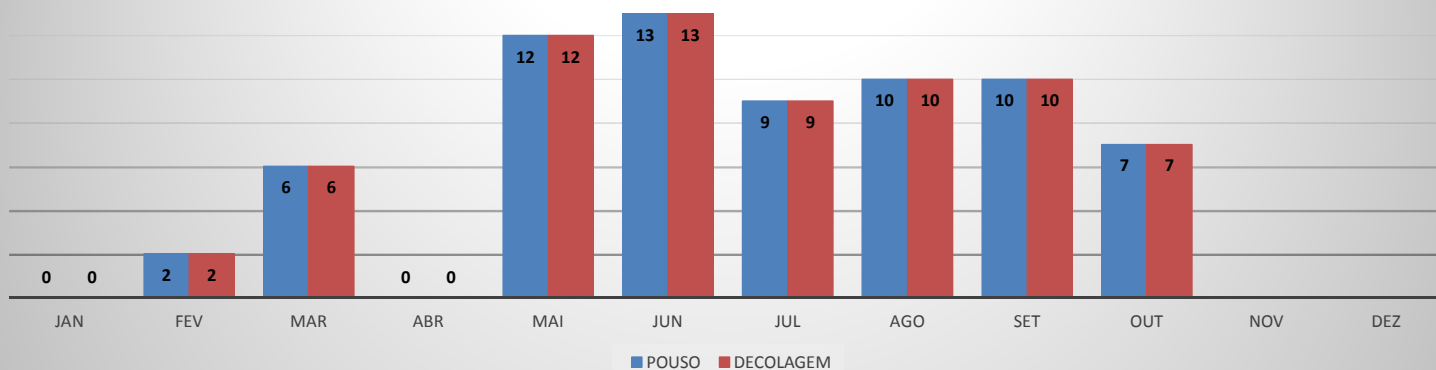

MOVIMENTAÇÃO DE PASSAGEIROS - AVIAÇÃO GERAL

MOVIMENTAÇÃO DE AERONAVES - AVIAÇÃO GERAL

MOVIMENTOS DE AERONAVES E PASSAGEIROS

ANO: 2019

AEROPORTO: CRATEÚS - SNWS

MÊS	AVIAÇÃO GERAL			
	PASSAGEIROS		AERONAVES	
	EMBARQUE	DESEMBARQUE	POUSO	DECOLAGEM
JAN	29	27	9	9
FEV	17	16	5	5
MAR	14	13	4	4
ABR	28	26	8	8
MAI	54	45	12	12
JUN	22	21	12	12
JUL	24	23	11	11
AGO	62	55	19	20
SET	13	17	10	10
OUT	42	32	10	10
NOV				
DEZ				
TOTAIS	305	275	100	101
	580		201	

MOVIMENTAÇÃO DE PASSAGEIROS - AVIAÇÃO GERAL

MOVIMENTAÇÃO DE AERONAVES - AVIAÇÃO GERAL

MOVIMENTOS DE AERONAVES E PASSAGEIROS

ANO: 2019

AEROPORTO: QUIXADÁ - SNQX

MÊS	AVIAÇÃO GERAL			
	PASSAGEIROS		AERONAVES	
	EMBARQUE	DESEMBARQUE	POUSO	DECOLAGEM
JAN	7	6	8	8
FEV	16	13	20	20
MAR	17	17	16	16
ABR	23	25	24	24
MAI	11	14	16	16
JUN	34	34	25	25
JUL	50	46	30	28
AGO	80	76	45	46
SET	7	9	9	9
OUT	11	11	19	19
NOV				
DEZ				
TOTAIS	256	251	212	211
	507		423	

MOVIMENTAÇÃO DE PASSAGEIROS - AVIAÇÃO GERAL

MOVIMENTAÇÃO DE AERONAVES - AVIAÇÃO GERAL

MOVIMENTOS DE AERONAVES E PASSAGEIROS

ANO: 2019

AEROPORTO: TAUÁ - SDZG

MÊS	AVIAÇÃO GERAL			
	PASSAGEIROS		AERONAVES	
	EMBARQUE	DESEMBARQUE	POUSO	DECOLAGEM
JAN	0	0	0	0
FEV	11	7	2	2
MAR	25	22	6	6
ABR	0	0	0	0
MAI	29	27	12	12
JUN	51	40	13	13
JUL	29	35	9	9
AGO	28	15	10	10
SET	42	29	10	10
OUT	23	21	7	7
NOV				
DEZ				
TOTAL	238	196	69	69
	434		138	

MOVIMENTAÇÃO DE PASSAGEIROS - AVIAÇÃO GERAL

MOVIMENTAÇÃO DE AERONAVES - AVIAÇÃO GERAL

MOVIMENTOS DE AERONAVES E PASSAGEIROS

ANO: 2019

AEROPORTO: CAMOCIM - SNWC

MÊS	AVIAÇÃO GERAL			
	PASSAGEIROS		AERONAVES	
	EMBARQUE	DESEMBARQUE	POUSO	DECOLAGEM
JAN	17	19	12	12
FEV	6	7	3	3
MAR	17	18	17	17
ABR	4	4	4	4
MAI	23	25	17	16
JUN	26	25	15	14
JUL	41	37	17	18
AGO	16	21	9	8
SET	21	22	18	18
OUT	34	44	22	22
NOV				
DEZ				
TOTAIS	205	222	134	132
	427		266	