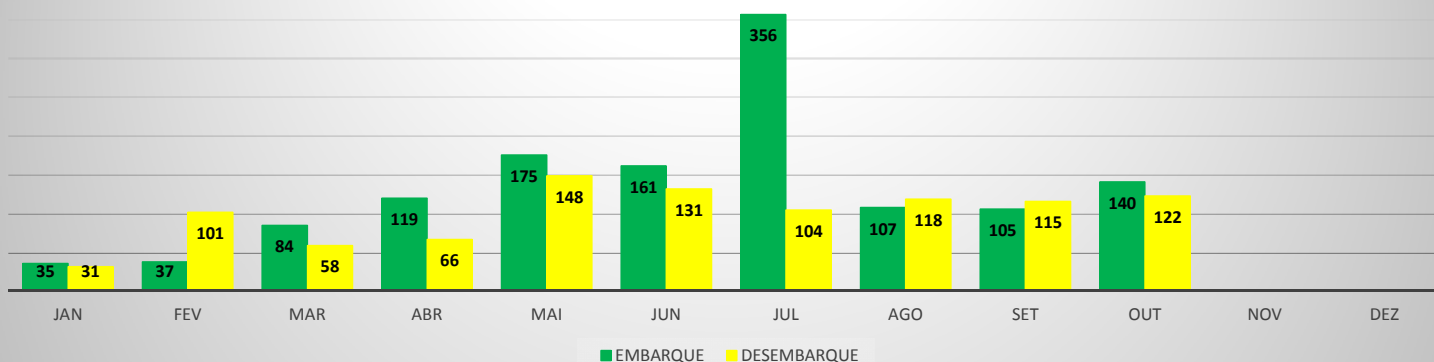

ANO: 2019

AEROPORTO: SOBRAL - SNOB

MÊS	AVIAÇÃO GERAL			
	PASSAGEIROS		AERONAVES	
	EMBARQUE	DESEMBARQUE	POUSO	DECOLAGEM
JAN	103	114	32	30
FEV	77	79	18	18
MAR	66	76	17	17
ABR	187	218	46	45
MAI	262	280	73	73
JUN	225	249	65	66
JUL	219	256	68	68
AGO	115	122	45	44
SET	149	118	63	63
OUT	125	135	49	50
NOV				
DEZ				
TOTAIS	1.528	1.647	476	474
	3.175		950	

MOVIMENTAÇÃO DE PASSAGEIROS - AVIAÇÃO GERAL

MOVIMENTAÇÃO DE AERONAVES - AVIAÇÃO GERAL

MOVIMENTOS DE AERONAVES E PASSAGEIROS

ANO: 2019

AEROPORTO: IGUATU - SNIG

MÊS	AVIAÇÃO GERAL			
	PASSAGEIROS		AERONAVES	
	EMBARQUE	DESEMBARQUE	POUSO	DECOLAGEM
JAN	35	31	16	15
FEV	37	101	32	32
MAR	84	58	29	28
ABR	119	66	37	38
MAI	175	148	63	60
JUN	161	131	51	53
JUL	356	104	57	57
AGO	107	118	41	39
SET	105	115	44	42
OUT	140	122	42	42
NOV				
DEZ				
TOTAIS	1.319	994	412	406
	2.313		818	

MOVIMENTAÇÃO DE PASSAGEIROS - AVIAÇÃO GERAL

MOVIMENTAÇÃO DE AERONAVES - AVIAÇÃO GERAL

MOVIMENTOS DE AERONAVES E PASSAGEIROS

ANO: 2019

AEROPORTO: SÃO BENEDITO - SWBE

MÊS	AVIAÇÃO GERAL			
	PASSAGEIROS		AERONAVES	
	EMBARQUE	DESEMBARQUE	POUSO	DECOLAGEM
JAN	44	44	18	18
FEV	47	40	14	14
MAR	32	31	12	12
ABR	55	54	21	21
MAI	70	94	24	23
JUN	18	20	14	14
JUL	55	47	22	22
AGO	51	66	16	16
SET	12	10	9	9
OUT	58	69	27	27
NOV				
DEZ				
TOTAIS	442	475	177	176
	917		353	

MOVIMENTAÇÃO DE PASSAGEIROS - AVIAÇÃO GERAL

MOVIMENTAÇÃO DE AERONAVES - AVIAÇÃO GERAL

MOVIMENTOS DE AERONAVES E PASSAGEIROS

ANO: 2019

AEROPORTO: CRATEÚS - SNWS

MÊS	AVIAÇÃO GERAL			
	PASSAGEIROS		AERONAVES	
	EMBARQUE	DESEMBARQUE	POUSO	DECOLAGEM
JAN	29	27	9	9
FEV	17	16	5	5
MAR	14	13	4	4
ABR	28	26	8	8
MAI	54	45	12	12
JUN	22	21	12	12
JUL	24	23	11	11
AGO	62	55	19	20
SET	13	17	10	10
OUT	42	32	10	10
NOV				
DEZ				
TOTAIS	305	275	100	101
	580		201	