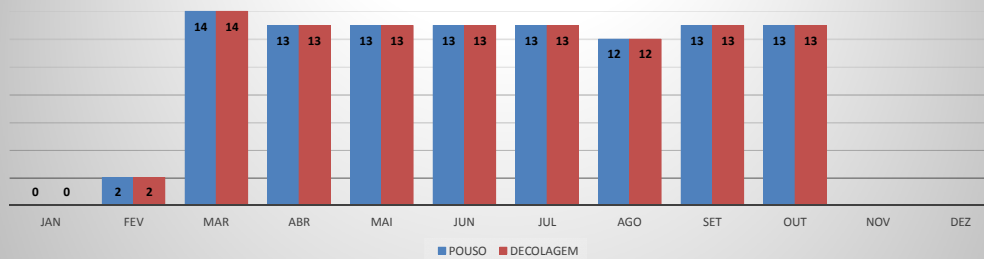

ANO: 2019

AEROPORTO: JERICOACOARA - SBJE

MÊS	PASSAGEIROS				AERONAVES			
	AVIAÇÃO REGULAR		AVIAÇÃO GERAL		AVIAÇÃO REGULAR		AVIAÇÃO GERAL	
	EMBARQUE	DESEMBARQUE	EMBARQUE	DESEMBARQUE	POUSO	DECOLAGEM	POUSO	DECOLAGEM
JAN	8.505	6.819	242	76	66	66	60	61
FEV	3.878	3.329	49	59	31	31	18	18
MAR	3.946	4.198	36	47	35	35	10	10
ABR	3.314	3.431	35	42	29	29	11	10
MAI	3.784	3.896	18	22	30	30	10	11
JUN	4.006	4.501	90	103	35	35	33	33
JUL	7.021	6.914	127	124	60	60	28	27
AGO	3.977	3.957	155	205	32	32	63	60
SET	3.597	3.608	217	132	26	26	53	56
OUT	3.980	4.010	112	158	29	29	48	46
NOV								
DEZ								
TOTAIS	46.008	44.663	1.081	968	373	373	334	332
	90.671		2.049		746		666	
	92.720				1.412			

ANO: 2019

AEROPORTO: CANOA QUEBRADA - SBAC

MÊS	PASSAGEIROS				AERONAVES			
	AVIAÇÃO REGULAR		AVIAÇÃO GERAL		AVIAÇÃO REGULAR		AVIAÇÃO GERAL	
	EMBARQUE	DESEMBARQUE	EMBARQUE	DESEMBARQUE	POUSO	DECOLAGEM	POUSO	DECOLAGEM
JAN	0	0	97	91	0	0	30	30
FEV	44	57	78	80	2	2	24	23
MAR	205	159	27	32	14	14	9	9
ABR	124	88	26	26	13	13	12	12
MAI	199	163	62	48	13	13	26	25
JUN	162	142	37	38	13	13	36	36
JUL	545	532	60	52	13	13	18	18
AGO	216	131	27	30	12	12	14	14
SET	118	78	51	55	13	13	25	25
OUT	148	116	43	28	13	13	22	22
NOV								
DEZ								
TOTAIS	1.761	1.466	508	480	106	106	216	214
	3.227		988		212		430	
	4.215				642			

MOVIMENTAÇÃO DE PASSAGEIROS - AVIAÇÃO REGULAR

MOVIMENTAÇÃO DE PASSAGEIROS - AVIAÇÃO GERAL

MOVIMENTAÇÃO DE AERONAVES - AVIAÇÃO REGULAR

MOVIMENTAÇÃO DE AERONAVES - AVIAÇÃO GERAL

MOVIMENTOS DE AERONAVES E PASSAGEIROS

ANO: 2019

AEROPORTO: SOBRAL - SNOB

MÊS	AVIAÇÃO GERAL			
	PASSAGEIROS		AERONAVES	
	EMBARQUE	DESEMBARQUE	POUSO	DECOLAGEM
JAN	103	114	32	30
FEV	77	79	18	18
MAR	66	76	17	17
ABR	187	218	46	45
MAI	262	280	73	73
JUN	225	249	65	66
JUL	219	256	68	68
AGO	115	122	45	44
SET	149	118	63	63
OUT	125	135	49	50
NOV				
DEZ				
TOTAIS	1.528	1.647	476	474
	3.175		950	