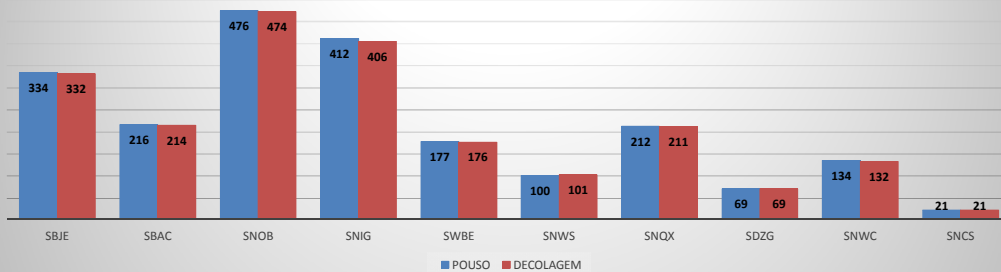

ANO: 2019

MOVIMENTOS - POR AEROPORTO

ICAO	PASSAGEIROS				AERONAVES			
	AVIAÇÃO REGULAR		AVIAÇÃO GERAL		AVIAÇÃO REGULAR		AVIAÇÃO GERAL	
	EMBARQUE	DESEMBARQUE	EMBARQUE	DESEMBARQUE	POUSO	DECOLAGEM	POUSO	DECOLAGEM
SBJE	46.008	44.663	1.081	968	373	373	334	332
SBAC	1.761	1.466	508	480	106	106	216	214
SNOB	0	0	1.528	1.647	0	0	476	474
SNIG	0	0	1.319	994	0	0	412	406
SWBE	0	0	442	475	0	0	177	176
SNWS	0	0	305	275	0	0	100	101
SNQX	0	0	256	251	0	0	212	211
SDZG	0	0	238	196	0	0	69	69
SNWC	0	0	205	222	0	0	134	132
SNCS	0	0	70	75	0	0	21	21
TOTAL	47.769	46.129	5.952	5.583	479	479	2.151	2.136

MOVIMENTAÇÃO DE PASSAGEIROS - AVIAÇÃO REGULAR

MOVIMENTAÇÃO DE PASSAGEIROS - AVIAÇÃO GERAL

MOVIMENTAÇÃO DE AERONAVES - AVIAÇÃO REGULAR

MOVIMENTAÇÃO DE AERONAVES - AVIAÇÃO GERAL

MOVIMENTOS DE AERONAVES E PASSAGEIROS

ANO: 2019

AEROPORTO: JERICOACOARA - SBJE

MÊS	PASSAGEIROS				AERONAVES			
	AVIAÇÃO REGULAR		AVIAÇÃO GERAL		AVIAÇÃO REGULAR		AVIAÇÃO GERAL	
	EMBARQUE	DESEMBARQUE	EMBARQUE	DESEMBARQUE	POUSO	DECOLAGEM	POUSO	DECOLAGEM
JAN	8.505	6.819	242	76	66	66	60	61
FEV	3.878	3.329	49	59	31	31	18	18
MAR	3.946	4.198	36	47	35	35	10	10
ABR	3.314	3.431	35	42	29	29	11	10
MAI	3.784	3.896	18	22	30	30	10	11
JUN	4.006	4.501	90	103	35	35	33	33
JUL	7.021	6.914	127	124	60	60	28	27
AGO	3.977	3.957	155	205	32	32	63	60
SET	3.597	3.608	217	132	26	26	53	56
OUT	3.980	4.010	112	158	29	29	48	46
NOV								
DEZ								
TOTAIS	46.008	44.663	1.081	968	373	373	334	332
	90.671		2.049		746		666	
	92.720				1.412			