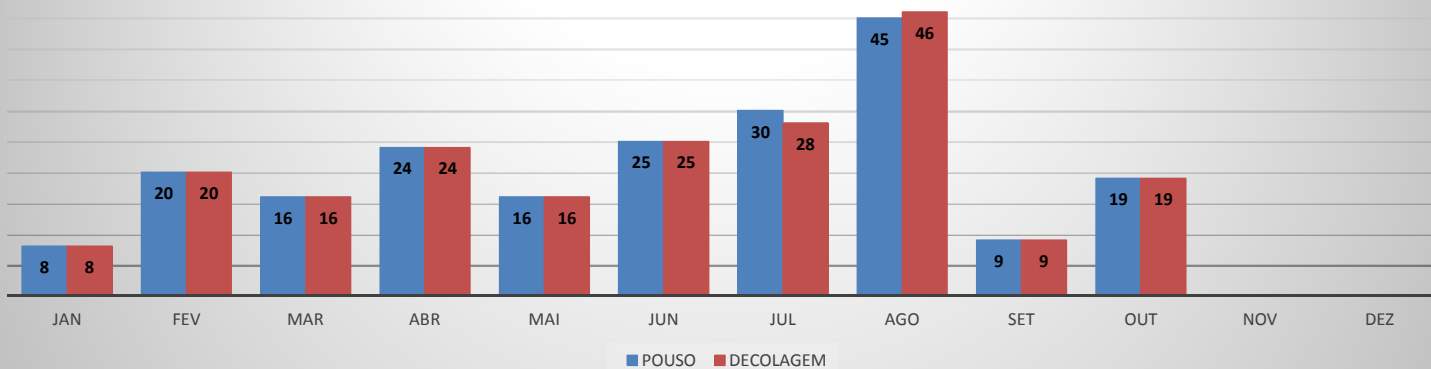

MOVIMENTAÇÃO DE PASSAGEIROS - AVIAÇÃO GERAL

MOVIMENTAÇÃO DE AERONAVES - AVIAÇÃO GERAL

MOVIMENTOS DE AERONAVES E PASSAGEIROS

ANO: 2019

AEROPORTO: SÃO BENEDITO - SWBE

MÊS	AVIAÇÃO GERAL			
	PASSAGEIROS		AERONAVES	
	EMBARQUE	DESEMBARQUE	POUSO	DECOLAGEM
JAN	44	44	18	18
FEV	47	40	14	14
MAR	32	31	12	12
ABR	55	54	21	21
MAI	70	94	24	23
JUN	18	20	14	14
JUL	55	47	22	22
AGO	51	66	16	16
SET	12	10	9	9
OUT	58	69	27	27
NOV				
DEZ				
TOTAIS	442	475	177	176
	917		353	

MOVIMENTAÇÃO DE PASSAGEIROS - AVIAÇÃO GERAL

MOVIMENTAÇÃO DE AERONAVES - AVIAÇÃO GERAL

MOVIMENTOS DE AERONAVES E PASSAGEIROS

ANO: 2019

AEROPORTO: CRATEÚS - SNWS

MÊS	AVIAÇÃO GERAL			
	PASSAGEIROS		AERONAVES	
	EMBARQUE	DESEMBARQUE	POUSO	DECOLAGEM
JAN	29	27	9	9
FEV	17	16	5	5
MAR	14	13	4	4
ABR	28	26	8	8
MAI	54	45	12	12
JUN	22	21	12	12
JUL	24	23	11	11
AGO	62	55	19	20
SET	13	17	10	10
OUT	42	32	10	10
NOV				
DEZ				
TOTAIS	305	275	100	101
	580		201	

MOVIMENTAÇÃO DE PASSAGEIROS - AVIAÇÃO GERAL

MOVIMENTAÇÃO DE AERONAVES - AVIAÇÃO GERAL

MOVIMENTOS DE AERONAVES E PASSAGEIROS

ANO: 2019

AEROPORTO: QUIXADÁ - SNQX

MÊS	AVIAÇÃO GERAL			
	PASSAGEIROS		AERONAVES	
	EMBARQUE	DESEMBARQUE	POUSO	DECOLAGEM
JAN	7	6	8	8
FEV	16	13	20	20
MAR	17	17	16	16
ABR	23	25	24	24
MAI	11	14	16	16
JUN	34	34	25	25
JUL	50	46	30	28
AGO	80	76	45	46
SET	7	9	9	9
OUT	11	11	19	19
NOV				
DEZ				
TOTAIS	256	251	212	211
	507		423	

MOVIMENTAÇÃO DE PASSAGEIROS - AVIAÇÃO GERAL

MOVIMENTAÇÃO DE AERONAVES - AVIAÇÃO GERAL

MOVIMENTOS DE AERONAVES E PASSAGEIROS

ANO: 2019

AEROPORTO: TAUÁ - SDZG

MÊS	AVIAÇÃO GERAL			
	PASSAGEIROS		AERONAVES	
	EMBARQUE	DESEMBARQUE	POUSO	DECOLAGEM
JAN	0	0	0	0
FEV	11	7	2	2
MAR	25	22	6	6
ABR	0	0	0	0
MAI	29	27	12	12
JUN	51	40	13	13
JUL	29	35	9	9
AGO	28	15	10	10
SET	42	29	10	10
OUT	23	21	7	7
NOV				
DEZ				
TOTAL	238	196	69	69
	434		138	