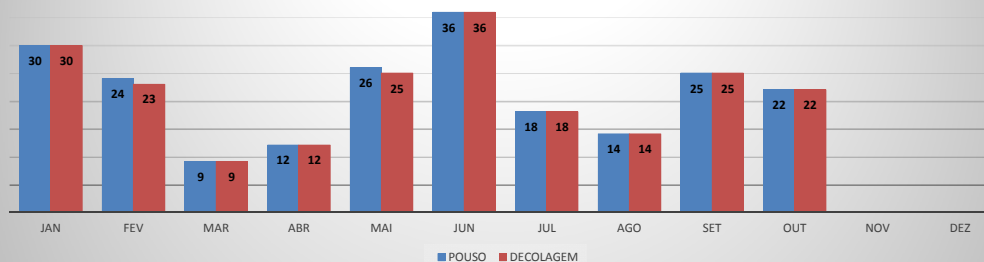

ANO: 2019

AEROPORTO: CANOA QUEBRADA - SBAC

MÊS	PASSAGEIROS				AERONAVES			
	AVIAÇÃO REGULAR		AVIAÇÃO GERAL		AVIAÇÃO REGULAR		AVIAÇÃO GERAL	
	EMBARQUE	DESEMBARQUE	EMBARQUE	DESEMBARQUE	POUSO	DECOLAGEM	POUSO	DECOLAGEM
JAN	0	0	97	91	0	0	30	30
FEV	44	57	78	80	2	2	24	23
MAR	205	159	27	32	14	14	9	9
ABR	124	88	26	26	13	13	12	12
MAI	199	163	62	48	13	13	26	25
JUN	162	142	37	38	13	13	36	36
JUL	545	532	60	52	13	13	18	18
AGO	216	131	27	30	12	12	14	14
SET	118	78	51	55	13	13	25	25
OUT	148	116	43	28	13	13	22	22
NOV								
DEZ								
TOTAIS	1.761	1.466	508	480	106	106	216	214
	3.227		988		212		430	
	4.215				642			

MOVIMENTAÇÃO DE PASSAGEIROS - AVIAÇÃO REGULAR

MOVIMENTAÇÃO DE PASSAGEIROS - AVIAÇÃO GERAL

MOVIMENTAÇÃO DE AERONAVES - AVIAÇÃO REGULAR

MOVIMENTAÇÃO DE AERONAVES - AVIAÇÃO GERAL

MOVIMENTOS DE AERONAVES E PASSAGEIROS

ANO: 2019

AEROPORTO: SOBRAL - SNOB

MÊS	AVIAÇÃO GERAL			
	PASSAGEIROS		AERONAVES	
	EMBARQUE	DESEMBARQUE	POUSO	DECOLAGEM
JAN	103	114	32	30
FEV	77	79	18	18
MAR	66	76	17	17
ABR	187	218	46	45
MAI	262	280	73	73
JUN	225	249	65	66
JUL	219	256	68	68
AGO	115	122	45	44
SET	149	118	63	63
OUT	125	135	49	50
NOV				
DEZ				
TOTAIS	1.528	1.647	476	474
	3.175		950	

MOVIMENTAÇÃO DE PASSAGEIROS - AVIAÇÃO GERAL

MOVIMENTAÇÃO DE AERONAVES - AVIAÇÃO GERAL

MOVIMENTOS DE AERONAVES E PASSAGEIROS

ANO: 2019

AEROPORTO: IGUATU - SNIG

MÊS	AVIAÇÃO GERAL			
	PASSAGEIROS		AERONAVES	
	EMBARQUE	DESEMBARQUE	POUSO	DECOLAGEM
JAN	35	31	16	15
FEV	37	101	32	32
MAR	84	58	29	28
ABR	119	66	37	38
MAI	175	148	63	60
JUN	161	131	51	53
JUL	356	104	57	57
AGO	107	118	41	39
SET	105	115	44	42
OUT	140	122	42	42
NOV				
DEZ				
TOTAIS	1.319	994	412	406
	2.313		818	