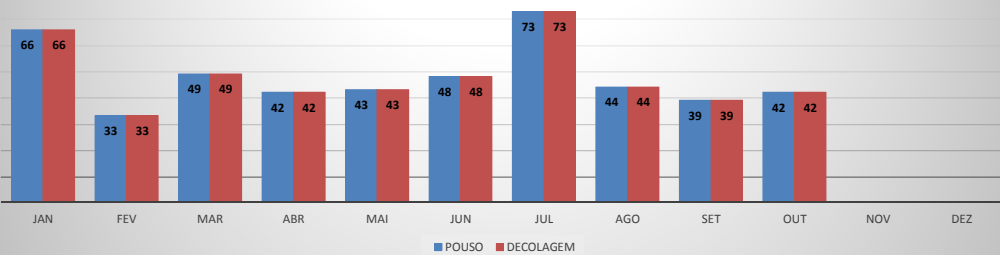

MOVIMENTAÇÃO DE AERONAVES - AVIAÇÃO REGULAR