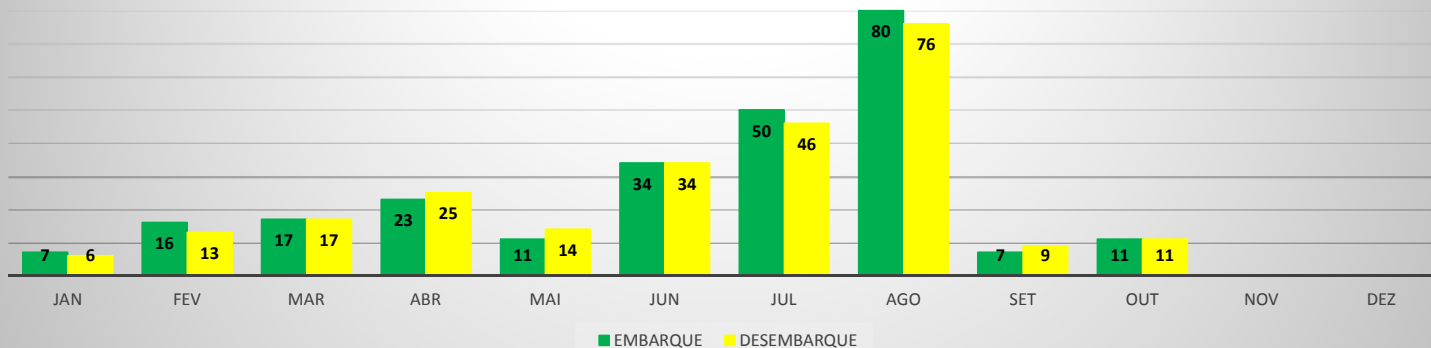

MOVIMENTAÇÃO DE PASSAGEIROS - AVIAÇÃO GERAL

MOVIMENTAÇÃO DE AERONAVES - AVIAÇÃO GERAL

MOVIMENTOS DE AERONAVES E PASSAGEIROS

ANO: 2019

AEROPORTO: SÃO BENEDITO - SWBE

MÊS	AVIAÇÃO GERAL			
	PASSAGEIROS		AERONAVES	
	EMBARQUE	DESEMBARQUE	POUSO	DECOLAGEM
JAN	44	44	18	18
FEV	47	40	14	14
MAR	32	31	12	12
ABR	55	54	21	21
MAI	70	94	24	23
JUN	18	20	14	14
JUL	55	47	22	22
AGO	51	66	16	16
SET	12	10	9	9
OUT	58	69	27	27
NOV				
DEZ				
TOTAIS	442	475	177	176
	917		353	

MOVIMENTAÇÃO DE PASSAGEIROS - AVIAÇÃO GERAL

MOVIMENTAÇÃO DE AERONAVES - AVIAÇÃO GERAL

MOVIMENTOS DE AERONAVES E PASSAGEIROS

ANO: 2019

AEROPORTO: CRATEÚS - SNWS

MÊS	AVIAÇÃO GERAL			
	PASSAGEIROS		AERONAVES	
	EMBARQUE	DESEMBARQUE	POUSO	DECOLAGEM
JAN	29	27	9	9
FEV	17	16	5	5
MAR	14	13	4	4
ABR	28	26	8	8
MAI	54	45	12	12
JUN	22	21	12	12
JUL	24	23	11	11
AGO	62	55	19	20
SET	13	17	10	10
OUT	42	32	10	10
NOV				
DEZ				
TOTAIS	305	275	100	101
	580		201	

MOVIMENTAÇÃO DE PASSAGEIROS - AVIAÇÃO GERAL

MOVIMENTAÇÃO DE AERONAVES - AVIAÇÃO GERAL

MOVIMENTOS DE AERONAVES E PASSAGEIROS

ANO: 2019

AEROPORTO: QUIXADÁ - SNQX

MÊS	AVIAÇÃO GERAL			
	PASSAGEIROS		AERONAVES	
	EMBARQUE	DESEMBARQUE	POUSO	DECOLAGEM
JAN	7	6	8	8
FEV	16	13	20	20
MAR	17	17	16	16
ABR	23	25	24	24
MAI	11	14	16	16
JUN	34	34	25	25
JUL	50	46	30	28
AGO	80	76	45	46
SET	7	9	9	9
OUT	11	11	19	19
NOV				
DEZ				
TOTAIS	256	251	212	211
	507		423	

MOVIMENTAÇÃO DE PASSAGEIROS - AVIAÇÃO GERAL

MOVIMENTAÇÃO DE AERONAVES - AVIAÇÃO GERAL

MOVIMENTOS DE AERONAVES E PASSAGEIROS

ANO: 2019

AEROPORTO: TAUÁ - SDZG

MÊS	AVIAÇÃO GERAL			
	PASSAGEIROS		AERONAVES	
	EMBARQUE	DESEMBARQUE	POUSO	DECOLAGEM
JAN	0	0	0	0
FEV	11	7	2	2
MAR	25	22	6	6
ABR	0	0	0	0
MAI	29	27	12	12
JUN	51	40	13	13
JUL	29	35	9	9
AGO	28	15	10	10
SET	42	29	10	10
OUT	23	21	7	7
NOV				
DEZ				
TOTAL	238	196	69	69
	434		138	