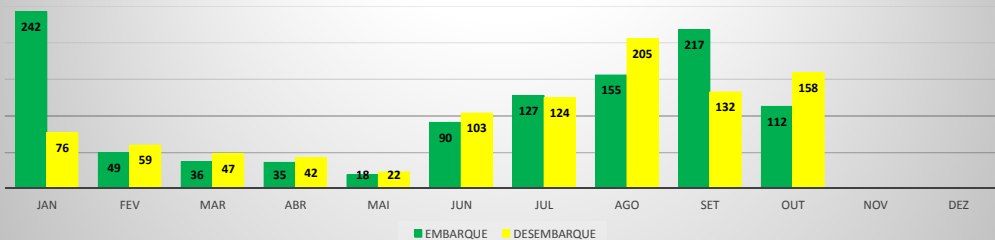

MOVIMENTAÇÃO DE PASSAGEIROS - AVIAÇÃO GERAL