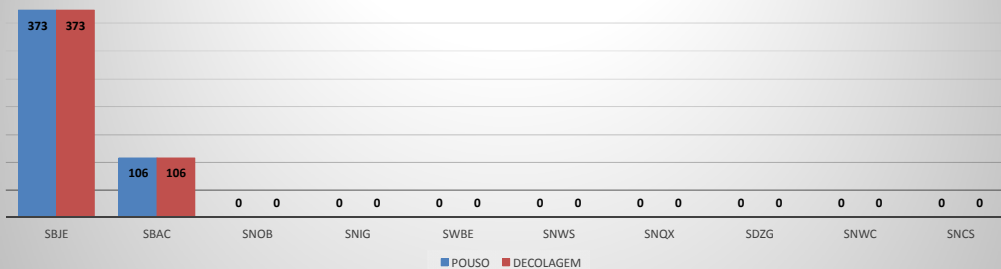

MOVIMENTAÇÃO DE AERONAVES - AVIAÇÃO REGULAR