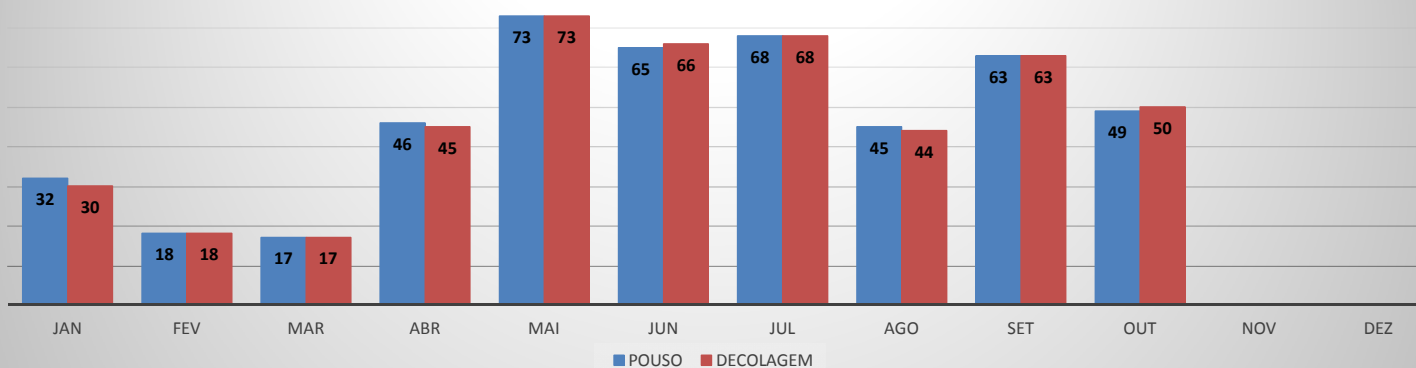

MOVIMENTAÇÃO DE PASSAGEIROS - AVIAÇÃO REGULAR

MOVIMENTAÇÃO DE PASSAGEIROS - AVIAÇÃO GERAL

MOVIMENTAÇÃO DE AERONAVES - AVIAÇÃO REGULAR

MOVIMENTAÇÃO DE AERONAVES - AVIAÇÃO GERAL

MOVIMENTOS DE AERONAVES E PASSAGEIROS

ANO: 2019

AEROPORTO: SOBRAL - SNOB

MÊS	AVIAÇÃO GERAL			
	PASSAGEIROS		AERONAVES	
	EMBARQUE	DESEMBARQUE	POUSO	DECOLAGEM
JAN	103	114	32	30
FEV	77	79	18	18
MAR	66	76	17	17
ABR	187	218	46	45
MAI	262	280	73	73
JUN	225	249	65	66
JUL	219	256	68	68
AGO	115	122	45	44
SET	149	118	63	63
OUT	125	135	49	50
NOV				
DEZ				
TOTAIS	1.528	1.647	476	474
	3.175		950	

MOVIMENTAÇÃO DE PASSAGEIROS - AVIAÇÃO GERAL

MOVIMENTAÇÃO DE AERONAVES - AVIAÇÃO GERAL

MOVIMENTOS DE AERONAVES E PASSAGEIROS

ANO: 2019

AEROPORTO: IGUATU - SNIG

MÊS	AVIAÇÃO GERAL			
	PASSAGEIROS		AERONAVES	
	EMBARQUE	DESEMBARQUE	POUSO	DECOLAGEM
JAN	35	31	16	15
FEV	37	101	32	32
MAR	84	58	29	28
ABR	119	66	37	38
MAI	175	148	63	60
JUN	161	131	51	53
JUL	356	104	57	57
AGO	107	118	41	39
SET	105	115	44	42
OUT	140	122	42	42
NOV				
DEZ				
TOTAIS	1.319	994	412	406
	2.313		818	

MOVIMENTAÇÃO DE PASSAGEIROS - AVIAÇÃO GERAL

MOVIMENTAÇÃO DE AERONAVES - AVIAÇÃO GERAL

MOVIMENTOS DE AERONAVES E PASSAGEIROS

ANO: 2019

AEROPORTO: SÃO BENEDITO - SWBE

MÊS	AVIAÇÃO GERAL			
	PASSAGEIROS		AERONAVES	
	EMBARQUE	DESEMBARQUE	POUSO	DECOLAGEM
JAN	44	44	18	18
FEV	47	40	14	14
MAR	32	31	12	12
ABR	55	54	21	21
MAI	70	94	24	23
JUN	18	20	14	14
JUL	55	47	22	22
AGO	51	66	16	16
SET	12	10	9	9
OUT	58	69	27	27
NOV				
DEZ				
TOTAIS	442	475	177	176
	917		353	