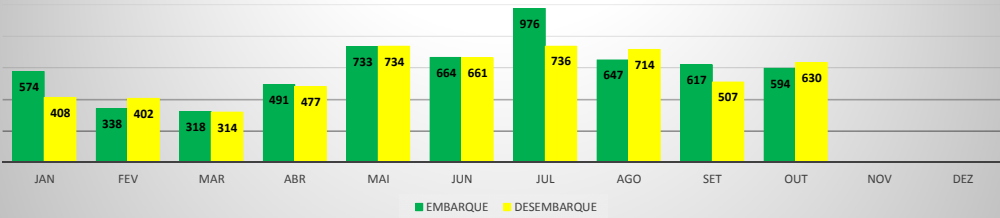

MOVIMENTAÇÃO DE PASSAGEIROS - AVIAÇÃO GERAL