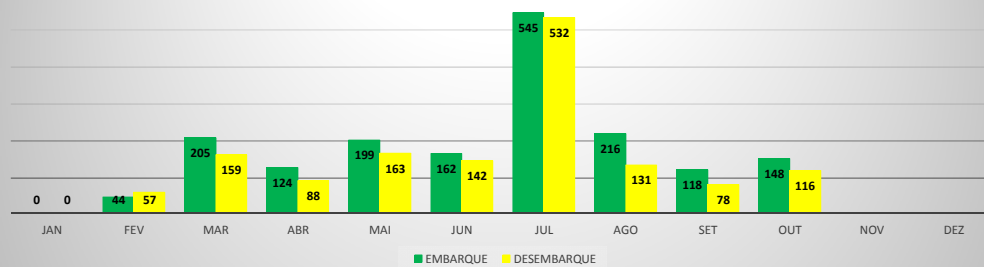

MOVIMENTOS DE AERONAVES E PASSAGEIROS

ANO: 2019

AEROPORTO: CANOA QUEBRADA - SBAC

MÊS	PASSAGEIROS				AERONAVES			
	AVIAÇÃO REGULAR		AVIAÇÃO GERAL		AVIAÇÃO REGULAR		AVIAÇÃO GERAL	
	EMBARQUE	DESEMBARQUE	EMBARQUE	DESEMBARQUE	POUSO	DECOLAGEM	POUSO	DECOLAGEM
JAN	0	0	97	91	0	0	30	30
FEV	44	57	78	80	2	2	24	23
MAR	205	159	27	32	14	14	9	9
ABR	124	88	26	26	13	13	12	12
MAI	199	163	62	48	13	13	26	25
JUN	162	142	37	38	13	13	36	36
JUL	545	532	60	52	13	13	18	18
AGO	216	131	27	30	12	12	14	14
SET	118	78	51	55	13	13	25	25
OUT	148	116	43	28	13	13	22	22
NOV								
DEZ								
TOTAIS	1.761	1.466	508	480	106	106	216	214
	3.227		988		212		430	
	4.215				642			

MOVIMENTAÇÃO DE PASSAGEIROS - AVIAÇÃO REGULAR