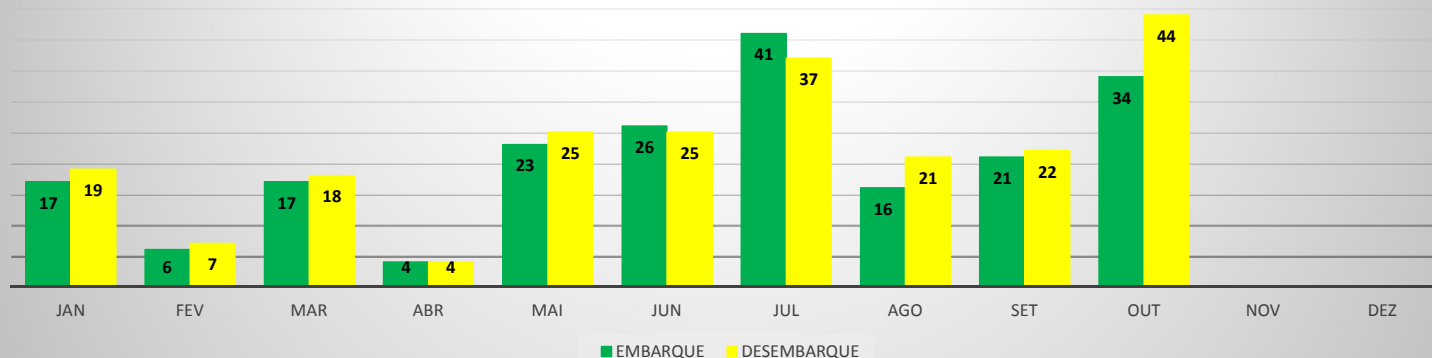

MOVIMENTAÇÃO DE PASSAGEIROS - AVIAÇÃO GERAL

MOVIMENTAÇÃO DE AERONAVES - AVIAÇÃO GERAL

MOVIMENTOS DE AERONAVES E PASSAGEIROS

ANO: 2019

AEROPORTO: QUIXADÁ - SNQX

MÊS	AVIAÇÃO GERAL			
	PASSAGEIROS		AERONAVES	
	EMBARQUE	DESEMBARQUE	POUSO	DECOLAGEM
JAN	7	6	8	8
FEV	16	13	20	20
MAR	17	17	16	16
ABR	23	25	24	24
MAI	11	14	16	16
JUN	34	34	25	25
JUL	50	46	30	28
AGO	80	76	45	46
SET	7	9	9	9
OUT	11	11	19	19
NOV				
DEZ				
TOTAIS	256	251	212	211
	507		423	

MOVIMENTAÇÃO DE PASSAGEIROS - AVIAÇÃO GERAL

MOVIMENTAÇÃO DE AERONAVES - AVIAÇÃO GERAL

MOVIMENTOS DE AERONAVES E PASSAGEIROS

ANO: 2019

AEROPORTO: TAUÁ - SDZG

MÊS	AVIAÇÃO GERAL			
	PASSAGEIROS		AERONAVES	
	EMBARQUE	DESEMBARQUE	POUSO	DECOLAGEM
JAN	0	0	0	0
FEV	11	7	2	2
MAR	25	22	6	6
ABR	0	0	0	0
MAI	29	27	12	12
JUN	51	40	13	13
JUL	29	35	9	9
AGO	28	15	10	10
SET	42	29	10	10
OUT	23	21	7	7
NOV				
DEZ				
TOTAL	238	196	69	69
	434		138	

MOVIMENTAÇÃO DE PASSAGEIROS - AVIAÇÃO GERAL

MOVIMENTAÇÃO DE AERONAVES - AVIAÇÃO GERAL

MOVIMENTOS DE AERONAVES E PASSAGEIROS

ANO: 2019

AEROPORTO: CAMOCIM - SNWC

MÊS	AVIAÇÃO GERAL			
	PASSAGEIROS		AERONAVES	
	EMBARQUE	DESEMBARQUE	POUSO	DECOLAGEM
JAN	17	19	12	12
FEV	6	7	3	3
MAR	17	18	17	17
ABR	4	4	4	4
MAI	23	25	17	16
JUN	26	25	15	14
JUL	41	37	17	18
AGO	16	21	9	8
SET	21	22	18	18
OUT	34	44	22	22
NOV				
DEZ				
TOTAIS	205	222	134	132
	427		266	

MOVIMENTAÇÃO DE PASSAGEIROS - AVIAÇÃO GERAL

MOVIMENTAÇÃO DE AERONAVES - AVIAÇÃO GERAL

MOVIMENTOS DE AERONAVES E PASSAGEIROS

ANO: 2019

AEROPORTO: CAMPOS SALES - SNCS

MÊS	AVIAÇÃO GERAL			
	PASSAGEIROS		AERONAVES	
	EMBARQUE	DESEMBARQUE	POUSO	DECOLAGEM
JAN	0	0	0	0
FEV	0	0	0	0
MAR	0	0	0	0
ABR	14	16	4	4
MAI	29	31	10	10
JUN	0	0	0	0
JUL	15	12	4	4
AGO	6	6	1	1
SET	0	0	0	0
OUT	6	10	2	2
NOV				
DEZ				
TOTAIS	70	75	21	21
	145		42	