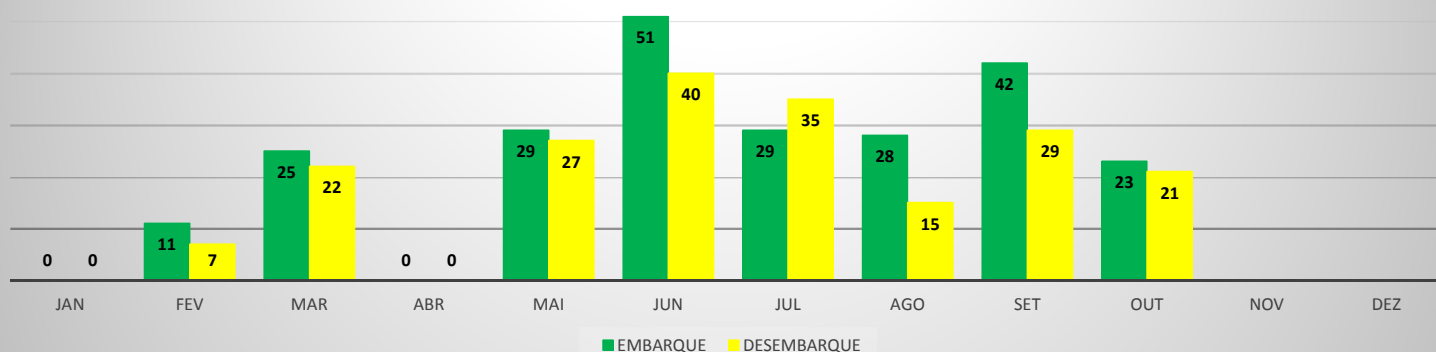

MOVIMENTAÇÃO DE PASSAGEIROS - AVIAÇÃO GERAL

MOVIMENTAÇÃO DE AERONAVES - AVIAÇÃO GERAL

MOVIMENTOS DE AERONAVES E PASSAGEIROS

ANO: 2019

AEROPORTO: CRATEÚS - SNWS

MÊS	AVIAÇÃO GERAL			
	PASSAGEIROS		AERONAVES	
	EMBARQUE	DESEMBARQUE	POUSO	DECOLAGEM
JAN	29	27	9	9
FEV	17	16	5	5
MAR	14	13	4	4
ABR	28	26	8	8
MAI	54	45	12	12
JUN	22	21	12	12
JUL	24	23	11	11
AGO	62	55	19	20
SET	13	17	10	10
OUT	42	32	10	10
NOV				
DEZ				
TOTAIS	305	275	100	101
	580		201	

MOVIMENTAÇÃO DE PASSAGEIROS - AVIAÇÃO GERAL

MOVIMENTAÇÃO DE AERONAVES - AVIAÇÃO GERAL

MOVIMENTOS DE AERONAVES E PASSAGEIROS

ANO: 2019

AEROPORTO: QUIXADÁ - SNQX

MÊS	AVIAÇÃO GERAL			
	PASSAGEIROS		AERONAVES	
	EMBARQUE	DESEMBARQUE	POUSO	DECOLAGEM
JAN	7	6	8	8
FEV	16	13	20	20
MAR	17	17	16	16
ABR	23	25	24	24
MAI	11	14	16	16
JUN	34	34	25	25
JUL	50	46	30	28
AGO	80	76	45	46
SET	7	9	9	9
OUT	11	11	19	19
NOV				
DEZ				
TOTAIS	256	251	212	211
	507		423	

MOVIMENTAÇÃO DE PASSAGEIROS - AVIAÇÃO GERAL

MOVIMENTAÇÃO DE AERONAVES - AVIAÇÃO GERAL

MOVIMENTOS DE AERONAVES E PASSAGEIROS

ANO: 2019

AEROPORTO: TAUÁ - SDZG

MÊS	AVIAÇÃO GERAL			
	PASSAGEIROS		AERONAVES	
	EMBARQUE	DESEMBARQUE	POUSO	DECOLAGEM
JAN	0	0	0	0
FEV	11	7	2	2
MAR	25	22	6	6
ABR	0	0	0	0
MAI	29	27	12	12
JUN	51	40	13	13
JUL	29	35	9	9
AGO	28	15	10	10
SET	42	29	10	10
OUT	23	21	7	7
NOV				
DEZ				
TOTAL	238	196	69	69
	434		138	

MOVIMENTAÇÃO DE PASSAGEIROS - AVIAÇÃO GERAL

MOVIMENTAÇÃO DE AERONAVES - AVIAÇÃO GERAL

MOVIMENTOS DE AERONAVES E PASSAGEIROS

ANO: 2019

AEROPORTO: CAMOCIM - SNWC

MÊS	AVIAÇÃO GERAL			
	PASSAGEIROS		AERONAVES	
	EMBARQUE	DESEMBARQUE	POUSO	DECOLAGEM
JAN	17	19	12	12
FEV	6	7	3	3
MAR	17	18	17	17
ABR	4	4	4	4
MAI	23	25	17	16
JUN	26	25	15	14
JUL	41	37	17	18
AGO	16	21	9	8
SET	21	22	18	18
OUT	34	44	22	22
NOV				
DEZ				
TOTAIS	205	222	134	132
	427		266	