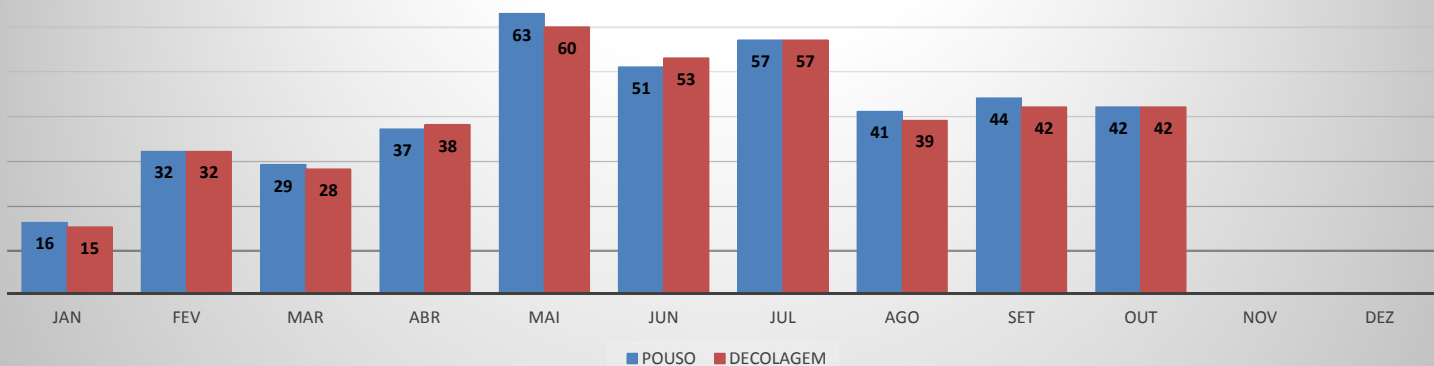

ANO: 2019

AEROPORTO: SOBRAL - SNOB

MÊS	AVIAÇÃO GERAL			
	PASSAGEIROS		AERONAVES	
	EMBARQUE	DESEMBARQUE	POUSO	DECOLAGEM
JAN	103	114	32	30
FEV	77	79	18	18
MAR	66	76	17	17
ABR	187	218	46	45
MAI	262	280	73	73
JUN	225	249	65	66
JUL	219	256	68	68
AGO	115	122	45	44
SET	149	118	63	63
OUT	125	135	49	50
NOV				
DEZ				
TOTAIS	1.528	1.647	476	474
	3.175		950	

MOVIMENTAÇÃO DE PASSAGEIROS - AVIAÇÃO GERAL

MOVIMENTAÇÃO DE AERONAVES - AVIAÇÃO GERAL

MOVIMENTOS DE AERONAVES E PASSAGEIROS

ANO: 2019

AEROPORTO: IGUATU - SNIG

MÊS	AVIAÇÃO GERAL			
	PASSAGEIROS		AERONAVES	
	EMBARQUE	DESEMBARQUE	POUSO	DECOLAGEM
JAN	35	31	16	15
FEV	37	101	32	32
MAR	84	58	29	28
ABR	119	66	37	38
MAI	175	148	63	60
JUN	161	131	51	53
JUL	356	104	57	57
AGO	107	118	41	39
SET	105	115	44	42
OUT	140	122	42	42
NOV				
DEZ				
TOTAIS	1.319	994	412	406
	2.313		818	

MOVIMENTAÇÃO DE PASSAGEIROS - AVIAÇÃO GERAL

MOVIMENTAÇÃO DE AERONAVES - AVIAÇÃO GERAL

MOVIMENTOS DE AERONAVES E PASSAGEIROS

ANO: 2019

AEROPORTO: SÃO BENEDITO - SWBE

MÊS	AVIAÇÃO GERAL			
	PASSAGEIROS		AERONAVES	
	EMBARQUE	DESEMBARQUE	POUSO	DECOLAGEM
JAN	44	44	18	18
FEV	47	40	14	14
MAR	32	31	12	12
ABR	55	54	21	21
MAI	70	94	24	23
JUN	18	20	14	14
JUL	55	47	22	22
AGO	51	66	16	16
SET	12	10	9	9
OUT	58	69	27	27
NOV				
DEZ				
TOTAIS	442	475	177	176
	917		353	

MOVIMENTAÇÃO DE PASSAGEIROS - AVIAÇÃO GERAL

MOVIMENTAÇÃO DE AERONAVES - AVIAÇÃO GERAL

MOVIMENTOS DE AERONAVES E PASSAGEIROS

ANO: 2019

AEROPORTO: CRATEÚS - SNWS

MÊS	AVIAÇÃO GERAL			
	PASSAGEIROS		AERONAVES	
	EMBARQUE	DESEMBARQUE	POUSO	DECOLAGEM
JAN	29	27	9	9
FEV	17	16	5	5
MAR	14	13	4	4
ABR	28	26	8	8
MAI	54	45	12	12
JUN	22	21	12	12
JUL	24	23	11	11
AGO	62	55	19	20
SET	13	17	10	10
OUT	42	32	10	10
NOV				
DEZ				
TOTAIS	305	275	100	101
	580		201	