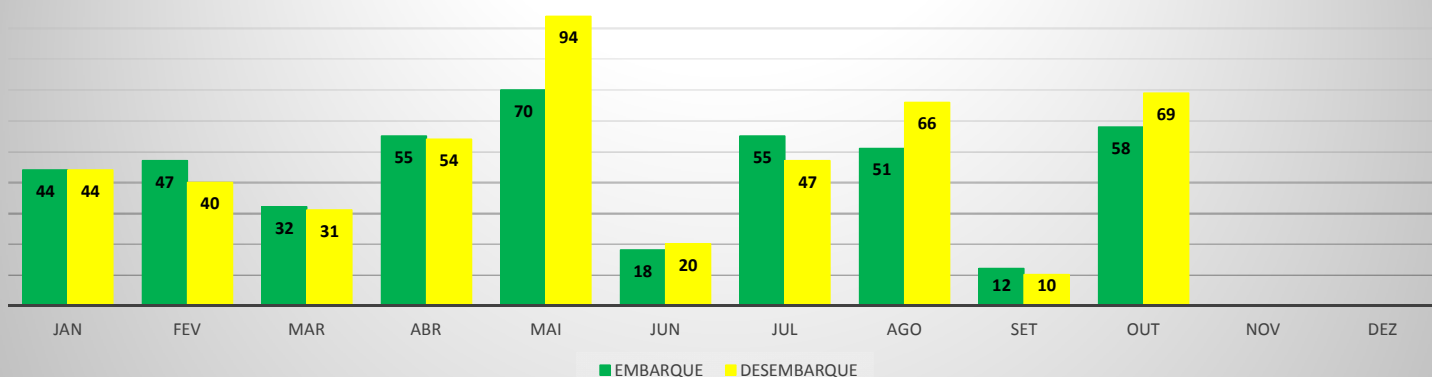

MOVIMENTAÇÃO DE PASSAGEIROS - AVIAÇÃO GERAL

MOVIMENTAÇÃO DE AERONAVES - AVIAÇÃO GERAL

MOVIMENTOS DE AERONAVES E PASSAGEIROS

ANO: 2019

AEROPORTO: IGUATU - SNIG

MÊS	AVIAÇÃO GERAL			
	PASSAGEIROS		AERONAVES	
	EMBARQUE	DESEMBARQUE	POUSO	DECOLAGEM
JAN	35	31	16	15
FEV	37	101	32	32
MAR	84	58	29	28
ABR	119	66	37	38
MAI	175	148	63	60
JUN	161	131	51	53
JUL	356	104	57	57
AGO	107	118	41	39
SET	105	115	44	42
OUT	140	122	42	42
NOV				
DEZ				
TOTAIS	1.319	994	412	406
	2.313		818	

MOVIMENTAÇÃO DE PASSAGEIROS - AVIAÇÃO GERAL

MOVIMENTAÇÃO DE AERONAVES - AVIAÇÃO GERAL

MOVIMENTOS DE AERONAVES E PASSAGEIROS

ANO: 2019

AEROPORTO: SÃO BENEDITO - SWBE

MÊS	AVIAÇÃO GERAL			
	PASSAGEIROS		AERONAVES	
	EMBARQUE	DESEMBARQUE	POUSO	DECOLAGEM
JAN	44	44	18	18
FEV	47	40	14	14
MAR	32	31	12	12
ABR	55	54	21	21
MAI	70	94	24	23
JUN	18	20	14	14
JUL	55	47	22	22
AGO	51	66	16	16
SET	12	10	9	9
OUT	58	69	27	27
NOV				
DEZ				
TOTAIS	442	475	177	176
	917		353	

MOVIMENTAÇÃO DE PASSAGEIROS - AVIAÇÃO GERAL

MOVIMENTAÇÃO DE AERONAVES - AVIAÇÃO GERAL

MOVIMENTOS DE AERONAVES E PASSAGEIROS

ANO: 2019

AEROPORTO: CRATEÚS - SNWS

MÊS	AVIAÇÃO GERAL			
	PASSAGEIROS		AERONAVES	
	EMBARQUE	DESEMBARQUE	POUSO	DECOLAGEM
JAN	29	27	9	9
FEV	17	16	5	5
MAR	14	13	4	4
ABR	28	26	8	8
MAI	54	45	12	12
JUN	22	21	12	12
JUL	24	23	11	11
AGO	62	55	19	20
SET	13	17	10	10
OUT	42	32	10	10
NOV				
DEZ				
TOTAIS	305	275	100	101
	580		201	

MOVIMENTAÇÃO DE PASSAGEIROS - AVIAÇÃO GERAL

MOVIMENTAÇÃO DE AERONAVES - AVIAÇÃO GERAL

MOVIMENTOS DE AERONAVES E PASSAGEIROS

ANO: 2019

AEROPORTO: QUIXADÁ - SNQX

MÊS	AVIAÇÃO GERAL			
	PASSAGEIROS		AERONAVES	
	EMBARQUE	DESEMBARQUE	POUSO	DECOLAGEM
JAN	7	6	8	8
FEV	16	13	20	20
MAR	17	17	16	16
ABR	23	25	24	24
MAI	11	14	16	16
JUN	34	34	25	25
JUL	50	46	30	28
AGO	80	76	45	46
SET	7	9	9	9
OUT	11	11	19	19
NOV				
DEZ				
TOTAIS	256	251	212	211
	507		423	