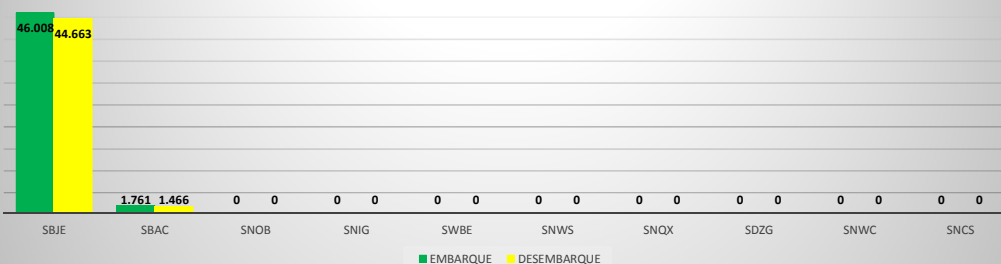

MOVIMENTOS DE AERONAVES E PASSAGEIROS

ANO: 2019

MOVIMENTOS - POR AEROPORTO

ICAO	PASSAGEIROS				AERONAVES			
	AVIAÇÃO REGULAR		AVIAÇÃO GERAL		AVIAÇÃO REGULAR		AVIAÇÃO GERAL	
	EMBARQUE	DESEMBARQUE	EMBARQUE	DESEMBARQUE	POUSO	DECOLAGEM	POUSO	DECOLAGEM
SBJE	46.008	44.663	1.081	968	373	373	334	332
SBAC	1.761	1.466	508	480	106	106	216	214
SNOB	0	0	1.528	1.647	0	0	476	474
SNIG	0	0	1.319	994	0	0	412	406
SWBE	0	0	442	475	0	0	177	176
SNWS	0	0	305	275	0	0	100	101
SNQX	0	0	256	251	0	0	212	211
SDZG	0	0	238	196	0	0	69	69
SNWC	0	0	205	222	0	0	134	132
SNCS	0	0	70	75	0	0	21	21
TOTAL	47.769	46.129	5.952	5.583	479	479	2.151	2.136

MOVIMENTAÇÃO DE PASSAGEIROS - AVIAÇÃO REGULAR