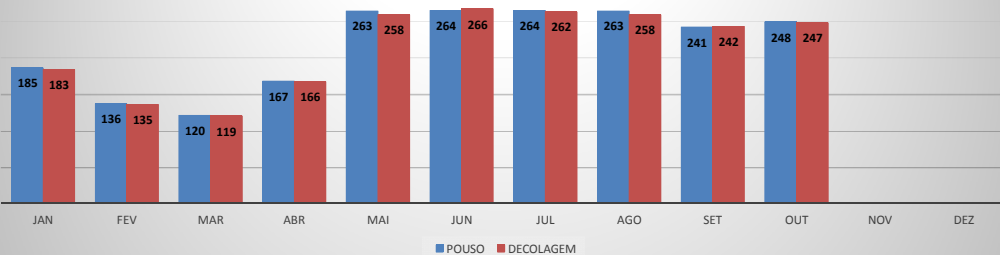

MOVIMENTOS DE AERONAVES E PASSAGEIROS

ANO: 2019

MOVIMENTOS - MENSAL

MÊS	PASSAGEIROS				AERONAVES			
	AVIAÇÃO REGULAR		AVIAÇÃO GERAL		AVIAÇÃO REGULAR		AVIAÇÃO GERAL	
	EMBARQUE	DESEMBARQUE	EMBARQUE	DESEMBARQUE	POUSO	DECOLAGEM	POUSO	DECOLAGEM
JAN	8.505	6.819	574	408	66	66	185	183
FEV	3.922	3.386	338	402	33	33	136	135
MAR	4.151	4.357	318	314	49	49	120	119
ABR	3.438	3.519	491	477	42	42	167	166
MAI	3.983	4.059	733	734	43	43	263	258
JUN	4.168	4.643	664	661	48	48	264	266
JUL	7.566	7.446	976	736	73	73	264	262
AGO	4.193	4.088	647	714	44	44	263	258
SET	3.715	3.686	617	507	39	39	241	242
OUT	4.128	4.126	594	630	42	42	248	247
NOV								
DEZ								
TOTAIS	47.769	46.129	5.952	5.583	479	479	2.151	2.136
	93.898		11.535		958		4.287	
	105.433				5.245			

MOVIMENTAÇÃO DE PASSAGEIROS - AVIAÇÃO REGULAR

MOVIMENTAÇÃO DE PASSAGEIROS - AVIAÇÃO GERAL

MOVIMENTAÇÃO DE AERONAVES - AVIAÇÃO REGULAR

MOVIMENTAÇÃO DE AERONAVES - AVIAÇÃO GERAL

MOVIMENTOS DE AERONAVES E PASSAGEIROS

ANO: 2019

MOVIMENTOS - POR AEROPORTO

ICAO	PASSAGEIROS				AERONAVES			
	AVIAÇÃO REGULAR		AVIAÇÃO GERAL		AVIAÇÃO REGULAR		AVIAÇÃO GERAL	
	EMBARQUE	DESEMBARQUE	EMBARQUE	DESEMBARQUE	POUSO	DECOLAGEM	POUSO	DECOLAGEM
SBJE	46.008	44.663	1.081	968	373	373	334	332
SBAC	1.761	1.466	508	480	106	106	216	214
SNOB	0	0	1.528	1.647	0	0	476	474
SNIG	0	0	1.319	994	0	0	412	406
SWBE	0	0	442	475	0	0	177	176
SNWS	0	0	305	275	0	0	100	101
SNQX	0	0	256	251	0	0	212	211
SDZG	0	0	238	196	0	0	69	69
SNWC	0	0	205	222	0	0	134	132
SNCS	0	0	70	75	0	0	21	21
TOTAL	47.769	46.129	5.952	5.583	479	479	2.151	2.136