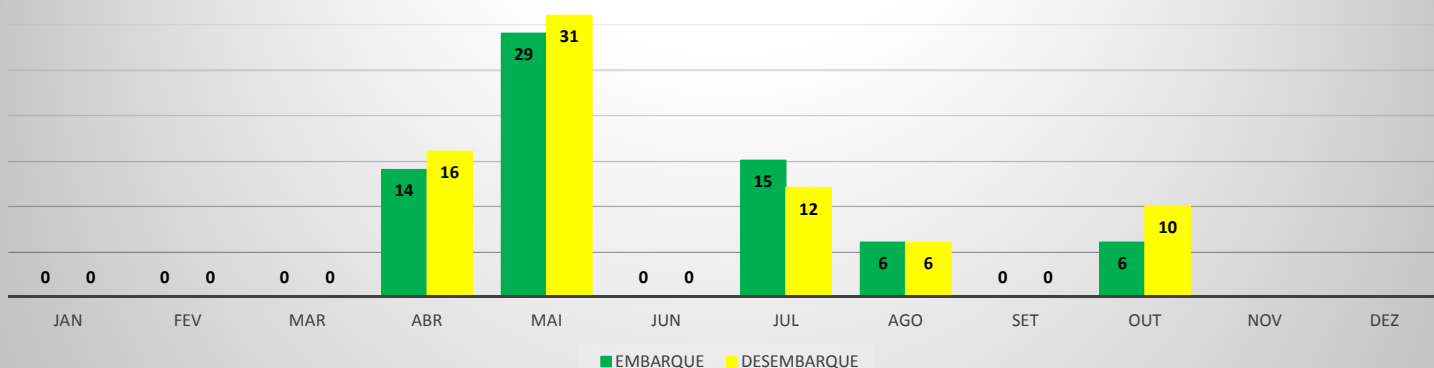

MOVIMENTAÇÃO DE PASSAGEIROS - AVIAÇÃO GERAL

MOVIMENTAÇÃO DE AERONAVES - AVIAÇÃO GERAL

MOVIMENTOS DE AERONAVES E PASSAGEIROS

ANO: 2019

AEROPORTO: TAUÁ - SDZG

MÊS	AVIAÇÃO GERAL			
	PASSAGEIROS		AERONAVES	
	EMBARQUE	DESEMBARQUE	POUSO	DECOLAGEM
JAN	0	0	0	0
FEV	11	7	2	2
MAR	25	22	6	6
ABR	0	0	0	0
MAI	29	27	12	12
JUN	51	40	13	13
JUL	29	35	9	9
AGO	28	15	10	10
SET	42	29	10	10
OUT	23	21	7	7
NOV				
DEZ				
TOTAL	238	196	69	69
	434		138	

MOVIMENTAÇÃO DE PASSAGEIROS - AVIAÇÃO GERAL

MOVIMENTAÇÃO DE AERONAVES - AVIAÇÃO GERAL

MOVIMENTOS DE AERONAVES E PASSAGEIROS

ANO: 2019

AEROPORTO: CAMOCIM - SNWC

MÊS	AVIAÇÃO GERAL			
	PASSAGEIROS		AERONAVES	
	EMBARQUE	DESEMBARQUE	POUSO	DECOLAGEM
JAN	17	19	12	12
FEV	6	7	3	3
MAR	17	18	17	17
ABR	4	4	4	4
MAI	23	25	17	16
JUN	26	25	15	14
JUL	41	37	17	18
AGO	16	21	9	8
SET	21	22	18	18
OUT	34	44	22	22
NOV				
DEZ				
TOTAIS	205	222	134	132
	427		266	

MOVIMENTAÇÃO DE PASSAGEIROS - AVIAÇÃO GERAL

MOVIMENTAÇÃO DE AERONAVES - AVIAÇÃO GERAL

MOVIMENTOS DE AERONAVES E PASSAGEIROS

ANO: 2019

AEROPORTO: CAMPOS SALES - SNCS

MÊS	AVIAÇÃO GERAL			
	PASSAGEIROS		AERONAVES	
	EMBARQUE	DESEMBARQUE	POUSO	DECOLAGEM
JAN	0	0	0	0
FEV	0	0	0	0
MAR	0	0	0	0
ABR	14	16	4	4
MAI	29	31	10	10
JUN	0	0	0	0
JUL	15	12	4	4
AGO	6	6	1	1
SET	0	0	0	0
OUT	6	10	2	2
NOV				
DEZ				
TOTAIS	70	75	21	21
	145		42	

MOVIMENTAÇÃO DE PASSAGEIROS - AVIAÇÃO GERAL

MOVIMENTAÇÃO DE AERONAVES - AVIAÇÃO GERAL