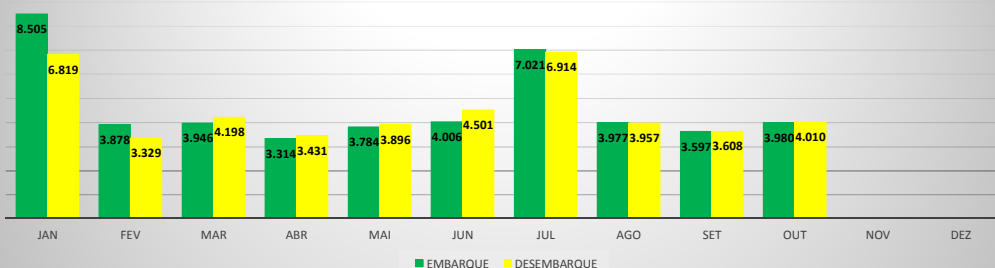

MOVIMENTOS DE AERONAVES E PASSAGEIROS

ANO: 2019

AEROPORTO: JERICOACOARA - SBJE

MÊS	PASSAGEIROS				AERONAVES			
	AVIAÇÃO REGULAR		AVIAÇÃO GERAL		AVIAÇÃO REGULAR		AVIAÇÃO GERAL	
	EMBARQUE	DESEMBARQUE	EMBARQUE	DESEMBARQUE	POUSO	DECOLAGEM	POUSO	DECOLAGEM
JAN	8.505	6.819	242	76	66	66	60	61
FEV	3.878	3.329	49	59	31	31	18	18
MAR	3.946	4.198	36	47	35	35	10	10
ABR	3.314	3.431	35	42	29	29	11	10
MAI	3.784	3.896	18	22	30	30	10	11
JUN	4.006	4.501	90	103	35	35	33	33
JUL	7.021	6.914	127	124	60	60	28	27
AGO	3.977	3.957	155	205	32	32	63	60
SET	3.597	3.608	217	132	26	26	53	56
OUT	3.980	4.010	112	158	29	29	48	46
NOV								
DEZ								
TOTAIS	46.008	44.663	1.081	968	373	373	334	332
	90.671		2.049		746		666	
	92.720				1.412			

MOVIMENTAÇÃO DE PASSAGEIROS - AVIAÇÃO REGULAR