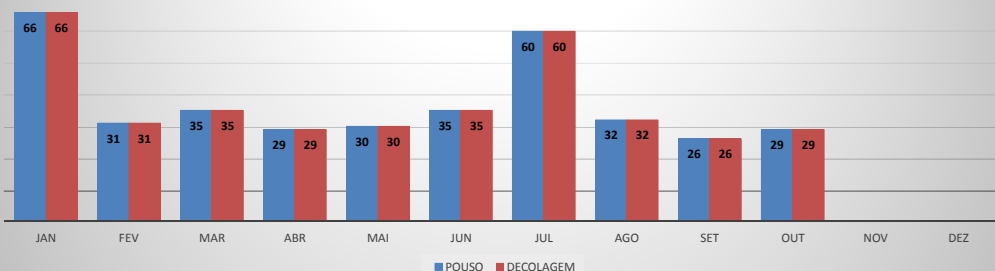

MOVIMENTAÇÃO DE AERONAVES - AVIAÇÃO REGULAR