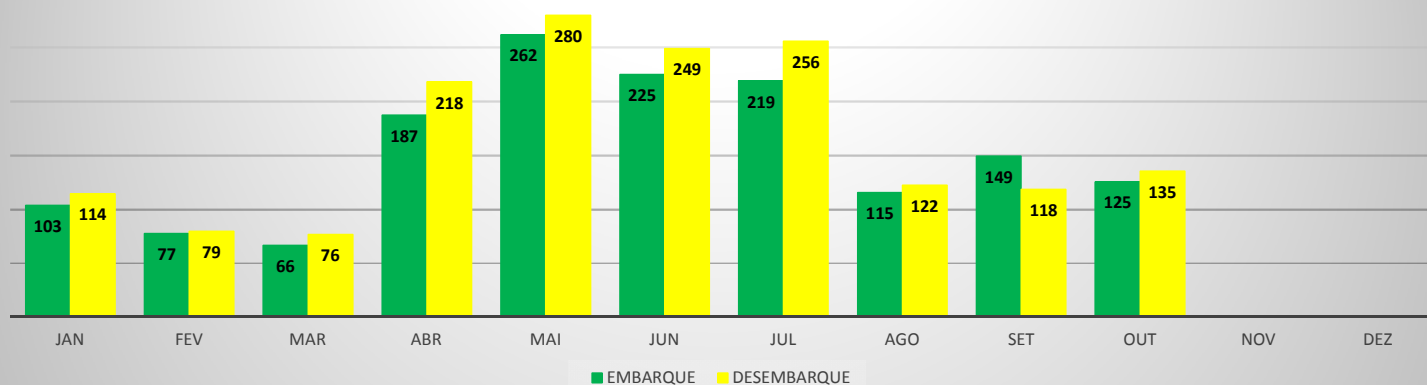

ANO: 2019

AEROPORTO: CANOA QUEBRADA - SBAC

MÊS	PASSAGEIROS				AERONAVES			
	AVIAÇÃO REGULAR		AVIAÇÃO GERAL		AVIAÇÃO REGULAR		AVIAÇÃO GERAL	
	EMBARQUE	DESEMBARQUE	EMBARQUE	DESEMBARQUE	POUSO	DECOLAGEM	POUSO	DECOLAGEM
JAN	0	0	97	91	0	0	30	30
FEV	44	57	78	80	2	2	24	23
MAR	205	159	27	32	14	14	9	9
ABR	124	88	26	26	13	13	12	12
MAI	199	163	62	48	13	13	26	25
JUN	162	142	37	38	13	13	36	36
JUL	545	532	60	52	13	13	18	18
AGO	216	131	27	30	12	12	14	14
SET	118	78	51	55	13	13	25	25
OUT	148	116	43	28	13	13	22	22
NOV								
DEZ								
TOTAIS	1.761	1.466	508	480	106	106	216	214
	3.227		988		212		430	
	4.215				642			

MOVIMENTAÇÃO DE PASSAGEIROS - AVIAÇÃO REGULAR

MOVIMENTAÇÃO DE PASSAGEIROS - AVIAÇÃO GERAL

MOVIMENTAÇÃO DE AERONAVES - AVIAÇÃO REGULAR

MOVIMENTAÇÃO DE AERONAVES - AVIAÇÃO GERAL

MOVIMENTOS DE AERONAVES E PASSAGEIROS

ANO: 2019

AEROPORTO: SOBRAL - SNOB

MÊS	AVIAÇÃO GERAL			
	PASSAGEIROS		AERONAVES	
	EMBARQUE	DESEMBARQUE	POUSO	DECOLAGEM
JAN	103	114	32	30
FEV	77	79	18	18
MAR	66	76	17	17
ABR	187	218	46	45
MAI	262	280	73	73
JUN	225	249	65	66
JUL	219	256	68	68
AGO	115	122	45	44
SET	149	118	63	63
OUT	125	135	49	50
NOV				
DEZ				
TOTAIS	1.528	1.647	476	474
	3.175		950	

MOVIMENTAÇÃO DE PASSAGEIROS - AVIAÇÃO GERAL

MOVIMENTAÇÃO DE AERONAVES - AVIAÇÃO GERAL

MOVIMENTOS DE AERONAVES E PASSAGEIROS

ANO: 2019

AEROPORTO: IGUATU - SNIG

MÊS	AVIAÇÃO GERAL			
	PASSAGEIROS		AERONAVES	
	EMBARQUE	DESEMBARQUE	POUSO	DECOLAGEM
JAN	35	31	16	15
FEV	37	101	32	32
MAR	84	58	29	28
ABR	119	66	37	38
MAI	175	148	63	60
JUN	161	131	51	53
JUL	356	104	57	57
AGO	107	118	41	39
SET	105	115	44	42
OUT	140	122	42	42
NOV				
DEZ				
TOTAIS	1.319	994	412	406
	2.313		818	