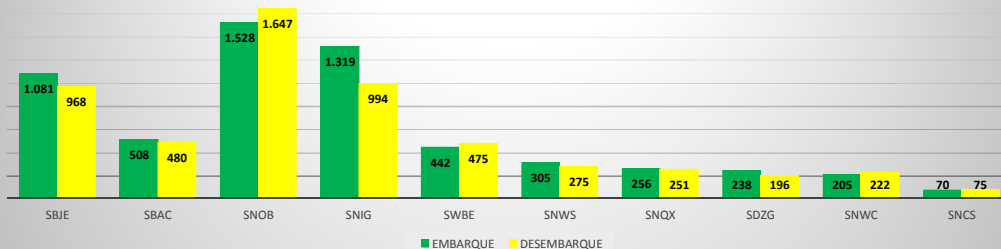

MOVIMENTAÇÃO DE PASSAGEIROS - AVIAÇÃO GERAL