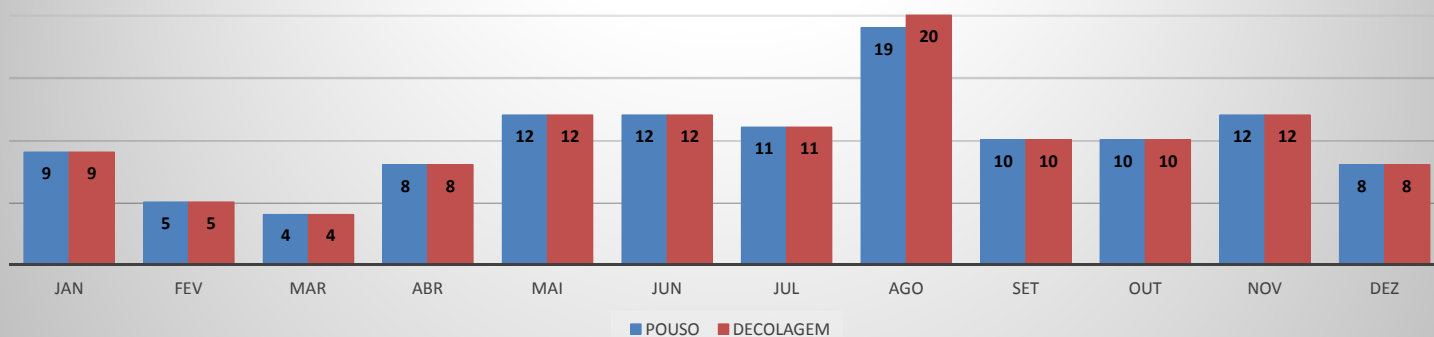

MOVIMENTAÇÃO DE PASSAGEIROS - AVIAÇÃO GERAL

MOVIMENTAÇÃO DE AERONAVES - AVIAÇÃO GERAL

MOVIMENTOS DE AERONAVES E PASSAGEIROS

ANO: 2019

AEROPORTO: IGUATU - SNIG

MÊS	AVIAÇÃO GERAL			
	PASSAGEIROS		AERONAVES	
	EMBARQUE	DESEMBARQUE	POUSO	DECOLAGEM
JAN	35	31	16	15
FEV	37	101	32	32
MAR	84	58	29	28
ABR	119	66	37	38
MAI	175	148	63	60
JUN	161	131	51	53
JUL	356	104	57	57
AGO	107	118	41	39
SET	105	115	44	42
OUT	140	122	42	42
NOV	128	125	44	46
DEZ	86	81	34	36
TOTAIS	1.533	1.200	490	488
	2.733		978	

MOVIMENTAÇÃO DE PASSAGEIROS - AVIAÇÃO GERAL

MOVIMENTAÇÃO DE AERONAVES - AVIAÇÃO GERAL

MOVIMENTOS DE AERONAVES E PASSAGEIROS

ANO: 2019

AEROPORTO: SÃO BENEDITO - SWBE

MÊS	AVIAÇÃO GERAL			
	PASSAGEIROS		AERONAVES	
	EMBARQUE	DESEMBARQUE	POUSO	DECOLAGEM
JAN	44	44	18	18
FEV	47	40	14	14
MAR	32	31	12	12
ABR	55	54	21	21
MAI	70	94	24	23
JUN	18	20	14	14
JUL	55	47	22	22
AGO	51	66	16	16
SET	12	10	9	9
OUT	58	69	27	27
NOV	100	116	39	39
DEZ	60	67	19	19
TOTAIS	602	658	235	234
	1.260		469	

MOVIMENTAÇÃO DE PASSAGEIROS - AVIAÇÃO GERAL

MOVIMENTAÇÃO DE AERONAVES - AVIAÇÃO GERAL

MOVIMENTOS DE AERONAVES E PASSAGEIROS

ANO: 2019

AEROPORTO: CRATEÚS - SNWS

MÊS	AVIAÇÃO GERAL			
	PASSAGEIROS		AERONAVES	
	EMBARQUE	DESEMBARQUE	POUSO	DECOLAGEM
JAN	29	27	9	9
FEV	17	16	5	5
MAR	14	13	4	4
ABR	28	26	8	8
MAI	54	45	12	12
JUN	22	21	12	12
JUL	24	23	11	11
AGO	62	55	19	20
SET	13	17	10	10
OUT	42	32	10	10
NOV	57	52	12	12
DEZ	29	29	8	8
TOTAIS	391	356	120	121
	747		241	

MOVIMENTAÇÃO DE PASSAGEIROS - AVIAÇÃO GERAL

MOVIMENTAÇÃO DE AERONAVES - AVIAÇÃO GERAL

MOVIMENTOS DE AERONAVES E PASSAGEIROS **ANO: 2019**

AEROPORTO: QUIXADÁ - SNQX

MÊS	AVIAÇÃO GERAL			
	PASSAGEIROS		AERONAVES	
	EMBARQUE	DESEMBARQUE	POUSO	DECOLAGEM
JAN	7	6	8	8
FEV	16	13	20	20
MAR	17	17	16	16
ABR	23	25	24	24
MAI	11	14	16	16
JUN	34	34	25	25
JUL	50	46	30	28
AGO	80	76	45	46
SET	7	9	9	9
OUT	11	11	19	19
NOV	25	25	20	20
DEZ	11	8	14	14
TOTAIS	292	284	246	245
	576		491	