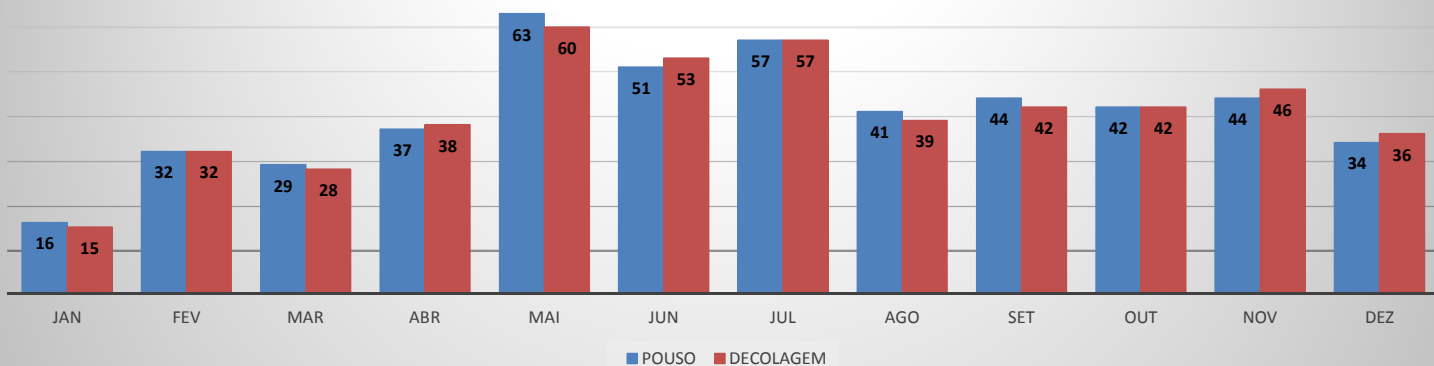

ANO: 2019

AEROPORTO: SOBRAL - SNOB

MÊS	AVIAÇÃO GERAL			
	PASSAGEIROS		AERONAVES	
	EMBARQUE	DESEMBARQUE	POUSO	DECOLAGEM
JAN	103	114	32	30
FEV	77	79	18	18
MAR	66	76	17	17
ABR	187	218	46	45
MAI	262	280	73	73
JUN	225	249	65	66
JUL	219	256	68	68
AGO	115	122	45	44
SET	149	118	63	63
OUT	125	135	49	50
NOV	162	146	57	58
DEZ	261	254	87	86
TOTAIS	1.951	2.047	620	618
	3.998		1.238	

MOVIMENTAÇÃO DE PASSAGEIROS - AVIAÇÃO GERAL

MOVIMENTAÇÃO DE AERONAVES - AVIAÇÃO GERAL

MOVIMENTOS DE AERONAVES E PASSAGEIROS

ANO: 2019

AEROPORTO: IGUATU - SNIG

MÊS	AVIAÇÃO GERAL			
	PASSAGEIROS		AERONAVES	
	EMBARQUE	DESEMBARQUE	POUSO	DECOLAGEM
JAN	35	31	16	15
FEV	37	101	32	32
MAR	84	58	29	28
ABR	119	66	37	38
MAI	175	148	63	60
JUN	161	131	51	53
JUL	356	104	57	57
AGO	107	118	41	39
SET	105	115	44	42
OUT	140	122	42	42
NOV	128	125	44	46
DEZ	86	81	34	36
TOTAIS	1.533	1.200	490	488
	2.733		978	

MOVIMENTAÇÃO DE PASSAGEIROS - AVIAÇÃO GERAL

MOVIMENTAÇÃO DE AERONAVES - AVIAÇÃO GERAL

MOVIMENTOS DE AERONAVES E PASSAGEIROS

ANO: 2019

AEROPORTO: SÃO BENEDITO - SWBE

MÊS	AVIAÇÃO GERAL			
	PASSAGEIROS		AERONAVES	
	EMBARQUE	DESEMBARQUE	POUSO	DECOLAGEM
JAN	44	44	18	18
FEV	47	40	14	14
MAR	32	31	12	12
ABR	55	54	21	21
MAI	70	94	24	23
JUN	18	20	14	14
JUL	55	47	22	22
AGO	51	66	16	16
SET	12	10	9	9
OUT	58	69	27	27
NOV	100	116	39	39
DEZ	60	67	19	19
TOTAIS	602	658	235	234
	1.260		469	

MOVIMENTAÇÃO DE PASSAGEIROS - AVIAÇÃO GERAL

MOVIMENTAÇÃO DE AERONAVES - AVIAÇÃO GERAL

MOVIMENTOS DE AERONAVES E PASSAGEIROS

ANO: 2019

AEROPORTO: CRATEÚS - SNWS

MÊS	AVIAÇÃO GERAL			
	PASSAGEIROS		AERONAVES	
	EMBARQUE	DESEMBARQUE	POUSO	DECOLAGEM
JAN	29	27	9	9
FEV	17	16	5	5
MAR	14	13	4	4
ABR	28	26	8	8
MAI	54	45	12	12
JUN	22	21	12	12
JUL	24	23	11	11
AGO	62	55	19	20
SET	13	17	10	10
OUT	42	32	10	10
NOV	57	52	12	12
DEZ	29	29	8	8
TOTAIS	391	356	120	121
	747		241	