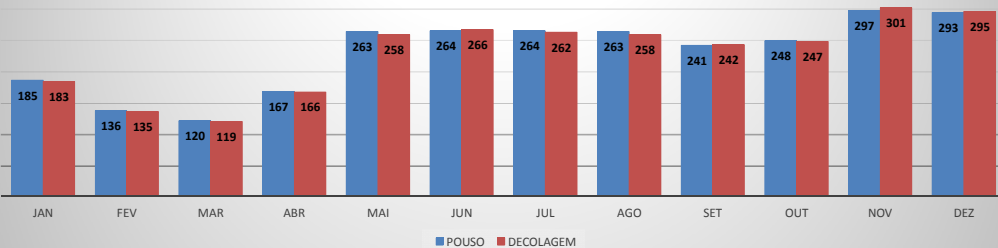

MOVIMENTOS DE AERONAVES E PASSAGEIROS

ANO: 2019

MOVIMENTOS - MENSAL

MÊS	PASSAGEIROS				AERONAVES			
	AVIAÇÃO REGULAR		AVIAÇÃO GERAL		AVIAÇÃO REGULAR		AVIAÇÃO GERAL	
	EMBARQUE	DESEMBARQUE	EMBARQUE	DESEMBARQUE	POUSO	DECOLAGEM	POUSO	DECOLAGEM
JAN	8.505	6.819	574	408	66	66	185	183
FEV	3.922	3.386	338	402	33	33	136	135
MAR	4.151	4.357	318	314	49	49	120	119
ABR	3.438	3.519	491	477	42	42	167	166
MAI	3.983	4.059	733	734	43	43	263	258
JUN	4.168	4.643	664	661	48	48	264	266
JUL	7.566	7.446	976	736	73	73	264	262
AGO	4.193	4.088	647	714	44	44	263	258
SET	3.715	3.686	617	507	39	39	241	242
OUT	4.128	4.126	594	630	42	42	248	247
NOV	3.631	3.636	783	749	39	39	297	301
DEZ	4.969	8.351	743	783	72	72	293	295
TOTAIS	56.369	58.116	7.478	7.115	590	590	2.741	2.732
	114.485		14.593		1.180		5.473	
	129.078				6.653			

MOVIMENTAÇÃO DE PASSAGEIROS - AVIAÇÃO REGULAR

MOVIMENTAÇÃO DE PASSAGEIROS - AVIAÇÃO GERAL

MOVIMENTAÇÃO DE AERONAVES - AVIAÇÃO REGULAR

MOVIMENTAÇÃO DE AERONAVES - AVIAÇÃO GERAL

MOVIMENTOS DE AERONAVES E PASSAGEIROS

ANO: 2019

MOVIMENTOS - POR AEROPORTO

ICAO	PASSAGEIROS				AERONAVES			
	AVIAÇÃO REGULAR		AVIAÇÃO GERAL		AVIAÇÃO REGULAR		AVIAÇÃO GERAL	
	EMBARQUE	DESEMBARQUE	EMBARQUE	DESEMBARQUE	POUSO	DECOLAGEM	POUSO	DECOLAGEM
SBJE	54.398	56.476	1.404	1.320	458	458	474	473
SBAC	1.971	1.640	694	653	132	132	292	290
SNOB	0	0	1.951	2.047	0	0	620	618
SNIG	0	0	1.533	1.200	0	0	490	488
SWBE	0	0	602	658	0	0	235	234
SNWS	0	0	391	356	0	0	120	121
SNQX	0	0	292	284	0	0	246	245
SDZG	0	0	269	227	0	0	81	81
SNWC	0	0	254	277	0	0	159	158
SNCS	0	0	88	93	0	0	24	24
TOTAL	56.369	58.116	7.478	7.115	590	590	2.741	2.732