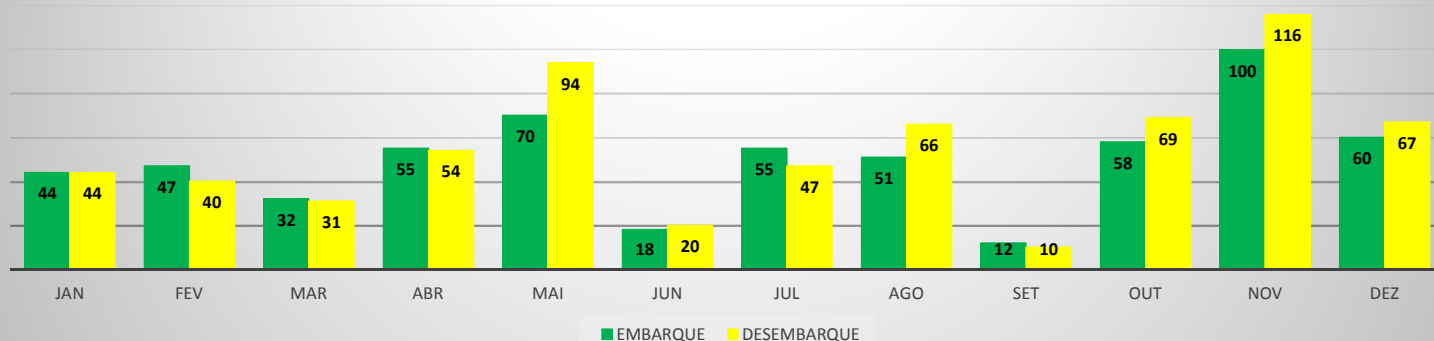

MOVIMENTAÇÃO DE PASSAGEIROS - AVIAÇÃO GERAL

MOVIMENTAÇÃO DE AERONAVES - AVIAÇÃO GERAL

MOVIMENTOS DE AERONAVES E PASSAGEIROS

ANO: 2019

AEROPORTO: IGUATU - SNIG

MÊS	AVIAÇÃO GERAL			
	PASSAGEIROS		AERONAVES	
	EMBARQUE	DESEMBARQUE	POUSO	DECOLAGEM
JAN	35	31	16	15
FEV	37	101	32	32
MAR	84	58	29	28
ABR	119	66	37	38
MAI	175	148	63	60
JUN	161	131	51	53
JUL	356	104	57	57
AGO	107	118	41	39
SET	105	115	44	42
OUT	140	122	42	42
NOV	128	125	44	46
DEZ	86	81	34	36
TOTAIS	1.533	1.200	490	488
	2.733		978	

MOVIMENTAÇÃO DE PASSAGEIROS - AVIAÇÃO GERAL

MOVIMENTAÇÃO DE AERONAVES - AVIAÇÃO GERAL

MOVIMENTOS DE AERONAVES E PASSAGEIROS

ANO: 2019

AEROPORTO: SÃO BENEDITO - SWBE

MÊS	AVIAÇÃO GERAL			
	PASSAGEIROS		AERONAVES	
	EMBARQUE	DESEMBARQUE	POUSO	DECOLAGEM
JAN	44	44	18	18
FEV	47	40	14	14
MAR	32	31	12	12
ABR	55	54	21	21
MAI	70	94	24	23
JUN	18	20	14	14
JUL	55	47	22	22
AGO	51	66	16	16
SET	12	10	9	9
OUT	58	69	27	27
NOV	100	116	39	39
DEZ	60	67	19	19
TOTAIS	602	658	235	234
	1.260		469	

MOVIMENTAÇÃO DE PASSAGEIROS - AVIAÇÃO GERAL

MOVIMENTAÇÃO DE AERONAVES - AVIAÇÃO GERAL

MOVIMENTOS DE AERONAVES E PASSAGEIROS

ANO: 2019

AEROPORTO: CRATEÚS - SNWS

MÊS	AVIAÇÃO GERAL			
	PASSAGEIROS		AERONAVES	
	EMBARQUE	DESEMBARQUE	POUSO	DECOLAGEM
JAN	29	27	9	9
FEV	17	16	5	5
MAR	14	13	4	4
ABR	28	26	8	8
MAI	54	45	12	12
JUN	22	21	12	12
JUL	24	23	11	11
AGO	62	55	19	20
SET	13	17	10	10
OUT	42	32	10	10
NOV	57	52	12	12
DEZ	29	29	8	8
TOTAIS	391	356	120	121
	747		241	

MOVIMENTAÇÃO DE PASSAGEIROS - AVIAÇÃO GERAL

MOVIMENTAÇÃO DE AERONAVES - AVIAÇÃO GERAL

MOVIMENTOS DE AERONAVES E PASSAGEIROS **ANO: 2019**

AEROPORTO: QUIXADÁ - SNQX

MÊS	AVIAÇÃO GERAL			
	PASSAGEIROS		AERONAVES	
	EMBARQUE	DESEMBARQUE	POUSO	DECOLAGEM
JAN	7	6	8	8
FEV	16	13	20	20
MAR	17	17	16	16
ABR	23	25	24	24
MAI	11	14	16	16
JUN	34	34	25	25
JUL	50	46	30	28
AGO	80	76	45	46
SET	7	9	9	9
OUT	11	11	19	19
NOV	25	25	20	20
DEZ	11	8	14	14
TOTAIS	292	284	246	245
	576		491	