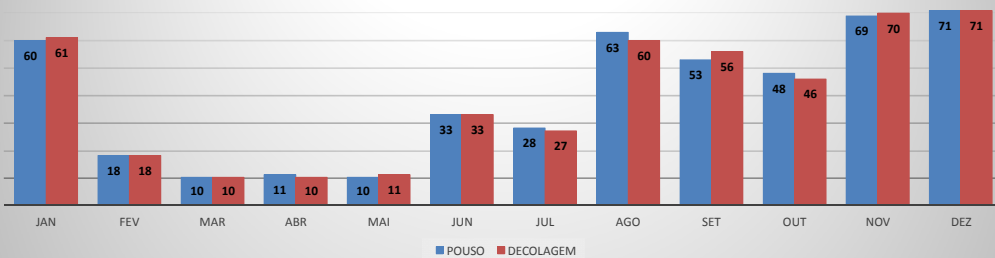

ANO: 2019

AEROPORTO: JERICOACOARA - SBJE

MÊS	PASSAGEIROS				AERONAVES			
	AVIAÇÃO REGULAR		AVIAÇÃO GERAL		AVIAÇÃO REGULAR		AVIAÇÃO GERAL	
	EMBARQUE	DESEMBARQUE	EMBARQUE	DESEMBARQUE	POUSO	DECOLAGEM	POUSO	DECOLAGEM
JAN	8.505	6.819	242	76	66	66	60	61
FEV	3.878	3.329	49	59	31	31	18	18
MAR	3.946	4.198	36	47	35	35	10	10
ABR	3.314	3.431	35	42	29	29	11	10
MAI	3.784	3.896	18	22	30	30	10	11
JUN	4.006	4.501	90	103	35	35	33	33
JUL	7.021	6.914	127	124	60	60	28	27
AGO	3.977	3.957	155	205	32	32	63	60
SET	3.597	3.608	217	132	26	26	53	56
OUT	3.980	4.010	112	158	29	29	48	46
NOV	3.515	3.577	204	168	27	27	69	70
DEZ	4.875	8.236	119	184	58	58	71	71
TOTAIS	54.398	56.476	1.404	1.320	458	458	474	473
	110.874		2.724		916		947	
	113.598				1.863			

MOVIMENTAÇÃO DE PASSAGEIROS - AVIAÇÃO REGULAR

MOVIMENTAÇÃO DE PASSAGEIROS - AVIAÇÃO GERAL

MOVIMENTAÇÃO DE AERONAVES - AVIAÇÃO REGULAR

MOVIMENTAÇÃO DE AERONAVES - AVIAÇÃO GERAL

MOVIMENTOS DE AERONAVES E PASSAGEIROS

ANO: 2019

AEROPORTO: CANOA QUEBRADA - SBAC

MÊS	PASSAGEIROS				AERONAVES			
	AVIAÇÃO REGULAR		AVIAÇÃO GERAL		AVIAÇÃO REGULAR		AVIAÇÃO GERAL	
	EMBARQUE	DESEMBARQUE	EMBARQUE	DESEMBARQUE	POUSO	DECOLAGEM	POUSO	DECOLAGEM
JAN	0	0	97	91	0	0	30	30
FEV	44	57	78	80	2	2	24	23
MAR	205	159	27	32	14	14	9	9
ABR	124	88	26	26	13	13	12	12
MAI	199	163	62	48	13	13	26	25
JUN	162	142	37	38	13	13	36	36
JUL	545	532	60	52	13	13	18	18
AGO	216	131	27	30	12	12	14	14
SET	118	78	51	55	13	13	25	25
OUT	148	116	43	28	13	13	22	22
NOV	116	59	60	60	12	12	32	32
DEZ	94	115	126	113	14	14	44	44
TOTALS	1.971	1.640	694	653	132	132	292	290
	3.611		1.347		264		582	
	4.958				846			