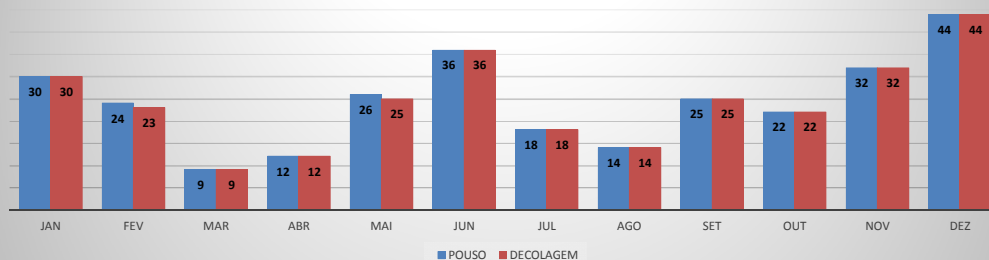

ANO: 2019

AEROPORTO: CANOA QUEBRADA - SBAC

MÊS	PASSAGEIROS				AERONAVES			
	AVIAÇÃO REGULAR		AVIAÇÃO GERAL		AVIAÇÃO REGULAR		AVIAÇÃO GERAL	
	EMBARQUE	DESEMBARQUE	EMBARQUE	DESEMBARQUE	POUSO	DECOLAGEM	POUSO	DECOLAGEM
JAN	0	0	97	91	0	0	30	30
FEV	44	57	78	80	2	2	24	23
MAR	205	159	27	32	14	14	9	9
ABR	124	88	26	26	13	13	12	12
MAI	199	163	62	48	13	13	26	25
JUN	162	142	37	38	13	13	36	36
JUL	545	532	60	52	13	13	18	18
AGO	216	131	27	30	12	12	14	14
SET	118	78	51	55	13	13	25	25
OUT	148	116	43	28	13	13	22	22
NOV	116	59	60	60	12	12	32	32
DEZ	94	115	126	113	14	14	44	44
TOTALS	1.971	1.640	694	653	132	132	292	290
	3.611		1.347		264		582	
	4.958				846			

MOVIMENTAÇÃO DE PASSAGEIROS - AVIAÇÃO REGULAR

MOVIMENTAÇÃO DE PASSAGEIROS - AVIAÇÃO GERAL

MOVIMENTAÇÃO DE AERONAVES - AVIAÇÃO REGULAR

MOVIMENTAÇÃO DE AERONAVES - AVIAÇÃO GERAL

MOVIMENTOS DE AERONAVES E PASSAGEIROS

ANO: 2019

AEROPORTO: SOBRAL - SNOB

MÊS	AVIAÇÃO GERAL			
	PASSAGEIROS		AERONAVES	
	EMBARQUE	DESEMBARQUE	POUSO	DECOLAGEM
JAN	103	114	32	30
FEV	77	79	18	18
MAR	66	76	17	17
ABR	187	218	46	45
MAI	262	280	73	73
JUN	225	249	65	66
JUL	219	256	68	68
AGO	115	122	45	44
SET	149	118	63	63
OUT	125	135	49	50
NOV	162	146	57	58
DEZ	261	254	87	86
TOTAIS	1.951	2.047	620	618
	3.998		1.238	

MOVIMENTAÇÃO DE PASSAGEIROS - AVIAÇÃO GERAL

MOVIMENTAÇÃO DE AERONAVES - AVIAÇÃO GERAL

MOVIMENTOS DE AERONAVES E PASSAGEIROS

ANO: 2019

AEROPORTO: IGUATU - SNIG

MÊS	AVIAÇÃO GERAL			
	PASSAGEIROS		AERONAVES	
	EMBARQUE	DESEMBARQUE	POUSO	DECOLAGEM
JAN	35	31	16	15
FEV	37	101	32	32
MAR	84	58	29	28
ABR	119	66	37	38
MAI	175	148	63	60
JUN	161	131	51	53
JUL	356	104	57	57
AGO	107	118	41	39
SET	105	115	44	42
OUT	140	122	42	42
NOV	128	125	44	46
DEZ	86	81	34	36
TOTAIS	1.533	1.200	490	488
	2.733		978	