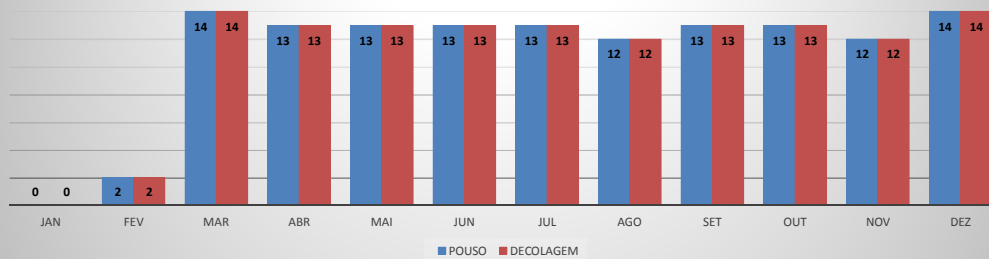

MOVIMENTAÇÃO DE AERONAVES - AVIAÇÃO REGULAR