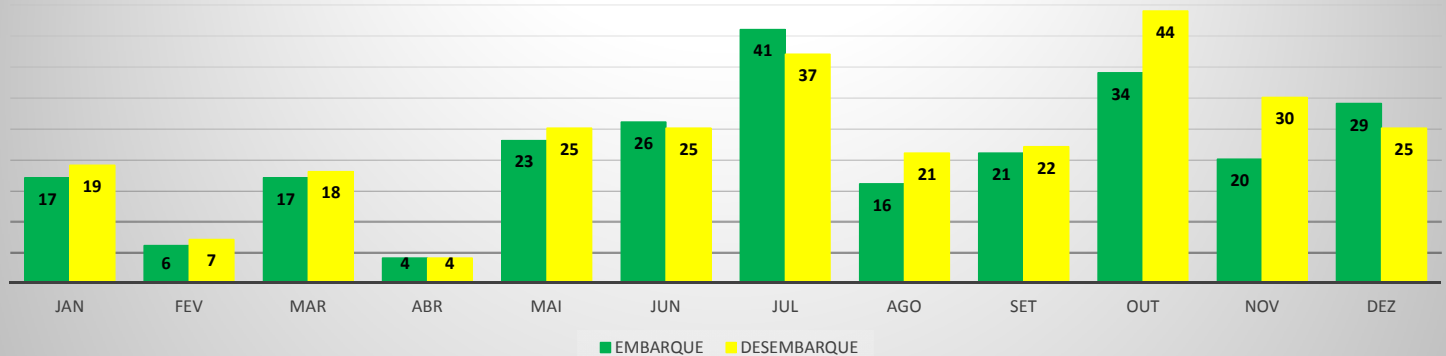

MOVIMENTAÇÃO DE PASSAGEIROS - AVIAÇÃO GERAL

MOVIMENTAÇÃO DE AERONAVES - AVIAÇÃO GERAL

MOVIMENTOS DE AERONAVES E PASSAGEIROS **ANO: 2019**

AEROPORTO: QUIXADÁ - SNQX

MÊS	AVIAÇÃO GERAL			
	PASSAGEIROS		AERONAVES	
	EMBARQUE	DESEMBARQUE	POUSO	DECOLAGEM
JAN	7	6	8	8
FEV	16	13	20	20
MAR	17	17	16	16
ABR	23	25	24	24
MAI	11	14	16	16
JUN	34	34	25	25
JUL	50	46	30	28
AGO	80	76	45	46
SET	7	9	9	9
OUT	11	11	19	19
NOV	25	25	20	20
DEZ	11	8	14	14
TOTAIS	292	284	246	245
	576		491	

MOVIMENTAÇÃO DE PASSAGEIROS - AVIAÇÃO GERAL

MOVIMENTAÇÃO DE AERONAVES - AVIAÇÃO GERAL

MOVIMENTOS DE AERONAVES E PASSAGEIROS

ANO: 2019

AEROPORTO: TAUÁ - SDZG

MÊS	AVIAÇÃO GERAL			
	PASSAGEIROS		AERONAVES	
	EMBARQUE	DESEMBARQUE	POUSO	DECOLAGEM
JAN	0	0	0	0
FEV	11	7	2	2
MAR	25	22	6	6
ABR	0	0	0	0
MAI	29	27	12	12
JUN	51	40	13	13
JUL	29	35	9	9
AGO	28	15	10	10
SET	42	29	10	10
OUT	23	21	7	7
NOV	27	27	10	10
DEZ	4	4	2	2
TOTAL	269	227	81	81
	496		162	

MOVIMENTAÇÃO DE PASSAGEIROS - AVIAÇÃO GERAL

MOVIMENTAÇÃO DE AERONAVES - AVIAÇÃO GERAL

MOVIMENTOS DE AERONAVES E PASSAGEIROS ANO: 2019

AEROPORTO: CAMOCIM - SNWC

MÊS	AVIAÇÃO GERAL			
	PASSAGEIROS		AERONAVES	
	EMBARQUE	DESEMBARQUE	POUSO	DECOLAGEM
JAN	17	19	12	12
FEV	6	7	3	3
MAR	17	18	17	17
ABR	4	4	4	4
MAI	23	25	17	16
JUN	26	25	15	14
JUL	41	37	17	18
AGO	16	21	9	8
SET	21	22	18	18
OUT	34	44	22	22
NOV	20	30	14	14
DEZ	29	25	11	12
TOTAIS	254	277	159	158
	531		317	

MOVIMENTAÇÃO DE PASSAGEIROS - AVIAÇÃO GERAL

MOVIMENTAÇÃO DE AERONAVES - AVIAÇÃO GERAL

MOVIMENTOS DE AERONAVES E PASSAGEIROS

ANO: 2019

AEROPORTO: CAMPOS SALES - SNCS

MÊS	AVIAÇÃO GERAL			
	PASSAGEIROS		AERONAVES	
	EMBARQUE	DESEMBARQUE	POUSO	DECOLAGEM
JAN	0	0	0	0
FEV	0	0	0	0
MAR	0	0	0	0
ABR	14	16	4	4
MAI	29	31	10	10
JUN	0	0	0	0
JUL	15	12	4	4
AGO	6	6	1	1
SET	0	0	0	0
OUT	6	10	2	2
NOV	0	0	0	0
DEZ	18	18	3	3
TOTAIS	88	93	24	24
	181		48	