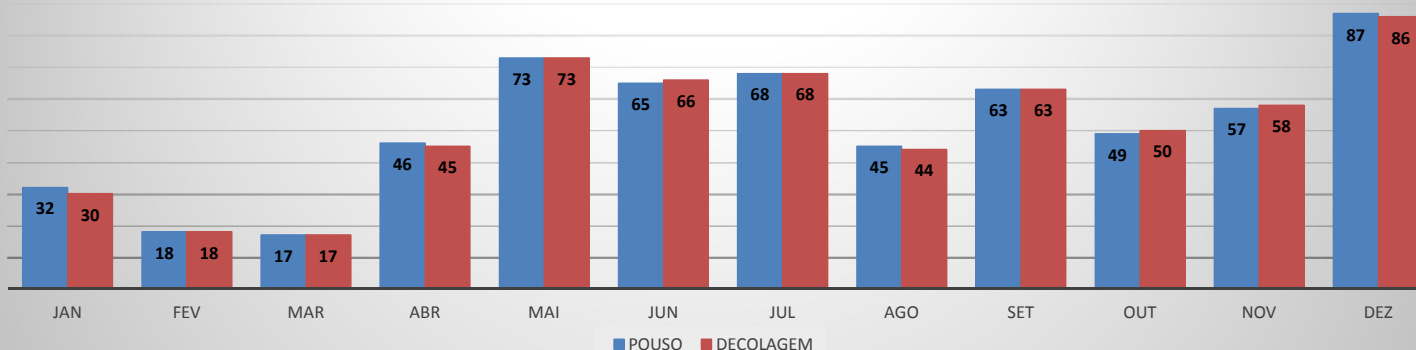

MOVIMENTAÇÃO DE PASSAGEIROS - AVIAÇÃO REGULAR

MOVIMENTAÇÃO DE PASSAGEIROS - AVIAÇÃO GERAL

MOVIMENTAÇÃO DE AERONAVES - AVIAÇÃO REGULAR

MOVIMENTAÇÃO DE AERONAVES - AVIAÇÃO GERAL

MOVIMENTOS DE AERONAVES E PASSAGEIROS

ANO: 2019

AEROPORTO: SOBRAL - SNOB

MÊS	AVIAÇÃO GERAL			
	PASSAGEIROS		AERONAVES	
	EMBARQUE	DESEMBARQUE	POUSO	DECOLAGEM
JAN	103	114	32	30
FEV	77	79	18	18
MAR	66	76	17	17
ABR	187	218	46	45
MAI	262	280	73	73
JUN	225	249	65	66
JUL	219	256	68	68
AGO	115	122	45	44
SET	149	118	63	63
OUT	125	135	49	50
NOV	162	146	57	58
DEZ	261	254	87	86
TOTAIS	1.951	2.047	620	618
	3.998		1.238	

MOVIMENTAÇÃO DE PASSAGEIROS - AVIAÇÃO GERAL

MOVIMENTAÇÃO DE AERONAVES - AVIAÇÃO GERAL

MOVIMENTOS DE AERONAVES E PASSAGEIROS

ANO: 2019

AEROPORTO: IGUATU - SNIG

MÊS	AVIAÇÃO GERAL			
	PASSAGEIROS		AERONAVES	
	EMBARQUE	DESEMBARQUE	POUSO	DECOLAGEM
JAN	35	31	16	15
FEV	37	101	32	32
MAR	84	58	29	28
ABR	119	66	37	38
MAI	175	148	63	60
JUN	161	131	51	53
JUL	356	104	57	57
AGO	107	118	41	39
SET	105	115	44	42
OUT	140	122	42	42
NOV	128	125	44	46
DEZ	86	81	34	36
TOTAIS	1.533	1.200	490	488
	2.733		978	

MOVIMENTAÇÃO DE PASSAGEIROS - AVIAÇÃO GERAL

MOVIMENTAÇÃO DE AERONAVES - AVIAÇÃO GERAL

MOVIMENTOS DE AERONAVES E PASSAGEIROS

ANO: 2019

AEROPORTO: SÃO BENEDITO - SWBE

MÊS	AVIAÇÃO GERAL			
	PASSAGEIROS		AERONAVES	
	EMBARQUE	DESEMBARQUE	POUSO	DECOLAGEM
JAN	44	44	18	18
FEV	47	40	14	14
MAR	32	31	12	12
ABR	55	54	21	21
MAI	70	94	24	23
JUN	18	20	14	14
JUL	55	47	22	22
AGO	51	66	16	16
SET	12	10	9	9
OUT	58	69	27	27
NOV	100	116	39	39
DEZ	60	67	19	19
TOTAIS	602	658	235	234
	1.260		469	