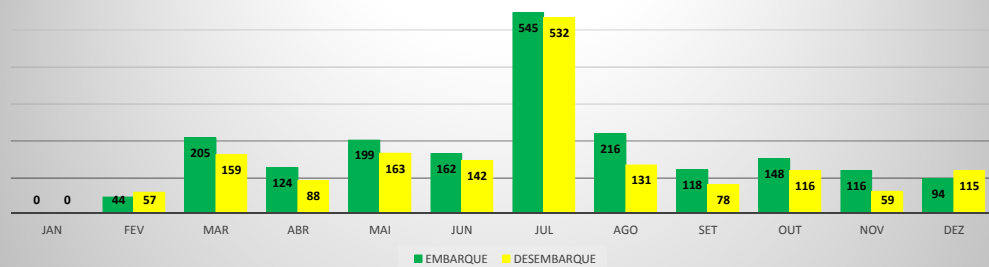

MOVIMENTOS DE AERONAVES E PASSAGEIROS

ANO: 2019

AEROPORTO: CANOA QUEBRADA - SBAC

MÊS	PASSAGEIROS				AERONAVES			
	AVIAÇÃO REGULAR		AVIAÇÃO GERAL		AVIAÇÃO REGULAR		AVIAÇÃO GERAL	
	EMBARQUE	DESEMBARQUE	EMBARQUE	DESEMBARQUE	POUSO	DECOLAGEM	POUSO	DECOLAGEM
JAN	0	0	97	91	0	0	30	30
FEV	44	57	78	80	2	2	24	23
MAR	205	159	27	32	14	14	9	9
ABR	124	88	26	26	13	13	12	12
MAI	199	163	62	48	13	13	26	25
JUN	162	142	37	38	13	13	36	36
JUL	545	532	60	52	13	13	18	18
AGO	216	131	27	30	12	12	14	14
SET	118	78	51	55	13	13	25	25
OUT	148	116	43	28	13	13	22	22
NOV	116	59	60	60	12	12	32	32
DEZ	94	115	126	113	14	14	44	44
TOTALS	1.971	1.640	694	653	132	132	292	290
	3.611		1.347		264		582	
	4.958				846			

MOVIMENTAÇÃO DE PASSAGEIROS - AVIAÇÃO REGULAR