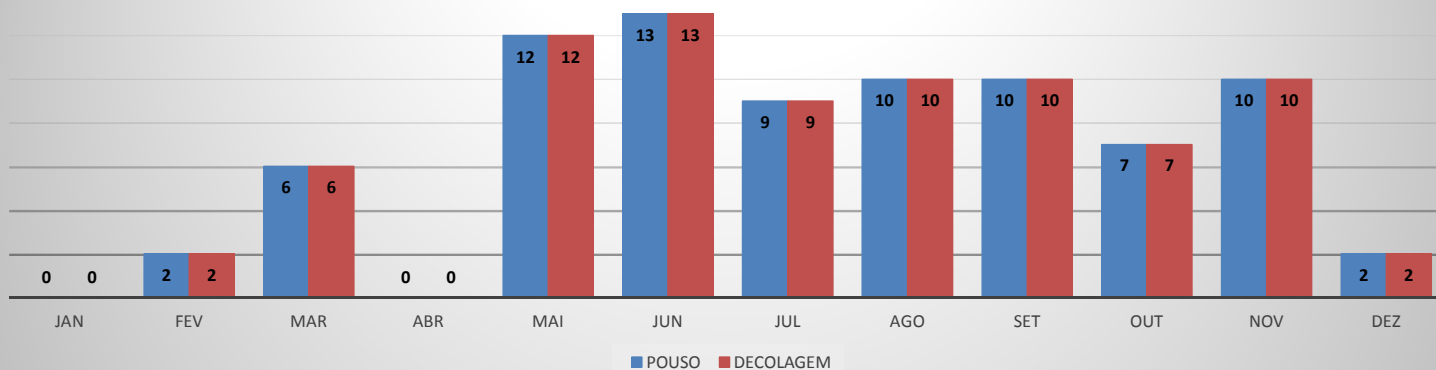

MOVIMENTAÇÃO DE PASSAGEIROS - AVIAÇÃO GERAL

MOVIMENTAÇÃO DE AERONAVES - AVIAÇÃO GERAL

MOVIMENTOS DE AERONAVES E PASSAGEIROS

ANO: 2019

AEROPORTO: CRATEÚS - SNWS

MÊS	AVIAÇÃO GERAL			
	PASSAGEIROS		AERONAVES	
	EMBARQUE	DESEMBARQUE	POUSO	DECOLAGEM
JAN	29	27	9	9
FEV	17	16	5	5
MAR	14	13	4	4
ABR	28	26	8	8
MAI	54	45	12	12
JUN	22	21	12	12
JUL	24	23	11	11
AGO	62	55	19	20
SET	13	17	10	10
OUT	42	32	10	10
NOV	57	52	12	12
DEZ	29	29	8	8
TOTAIS	391	356	120	121
	747		241	

MOVIMENTAÇÃO DE PASSAGEIROS - AVIAÇÃO GERAL

MOVIMENTAÇÃO DE AERONAVES - AVIAÇÃO GERAL

MOVIMENTOS DE AERONAVES E PASSAGEIROS **ANO: 2019**

AEROPORTO: QUIXADÁ - SNQX

MÊS	AVIAÇÃO GERAL			
	PASSAGEIROS		AERONAVES	
	EMBARQUE	DESEMBARQUE	POUSO	DECOLAGEM
JAN	7	6	8	8
FEV	16	13	20	20
MAR	17	17	16	16
ABR	23	25	24	24
MAI	11	14	16	16
JUN	34	34	25	25
JUL	50	46	30	28
AGO	80	76	45	46
SET	7	9	9	9
OUT	11	11	19	19
NOV	25	25	20	20
DEZ	11	8	14	14
TOTAIS	292	284	246	245
	576		491	

MOVIMENTAÇÃO DE PASSAGEIROS - AVIAÇÃO GERAL

MOVIMENTAÇÃO DE AERONAVES - AVIAÇÃO GERAL

MOVIMENTOS DE AERONAVES E PASSAGEIROS

ANO: 2019

AEROPORTO: TAUÁ - SDZG

MÊS	AVIAÇÃO GERAL			
	PASSAGEIROS		AERONAVES	
	EMBARQUE	DESEMBARQUE	POUSO	DECOLAGEM
JAN	0	0	0	0
FEV	11	7	2	2
MAR	25	22	6	6
ABR	0	0	0	0
MAI	29	27	12	12
JUN	51	40	13	13
JUL	29	35	9	9
AGO	28	15	10	10
SET	42	29	10	10
OUT	23	21	7	7
NOV	27	27	10	10
DEZ	4	4	2	2
TOTAL	269	227	81	81
	496		162	

MOVIMENTAÇÃO DE PASSAGEIROS - AVIAÇÃO GERAL

MOVIMENTAÇÃO DE AERONAVES - AVIAÇÃO GERAL

MOVIMENTOS DE AERONAVES E PASSAGEIROS ANO: 2019

AEROPORTO: CAMOCIM - SNWC

MÊS	AVIAÇÃO GERAL			
	PASSAGEIROS		AERONAVES	
	EMBARQUE	DESEMBARQUE	POUSO	DECOLAGEM
JAN	17	19	12	12
FEV	6	7	3	3
MAR	17	18	17	17
ABR	4	4	4	4
MAI	23	25	17	16
JUN	26	25	15	14
JUL	41	37	17	18
AGO	16	21	9	8
SET	21	22	18	18
OUT	34	44	22	22
NOV	20	30	14	14
DEZ	29	25	11	12
TOTAIS	254	277	159	158
	531		317	