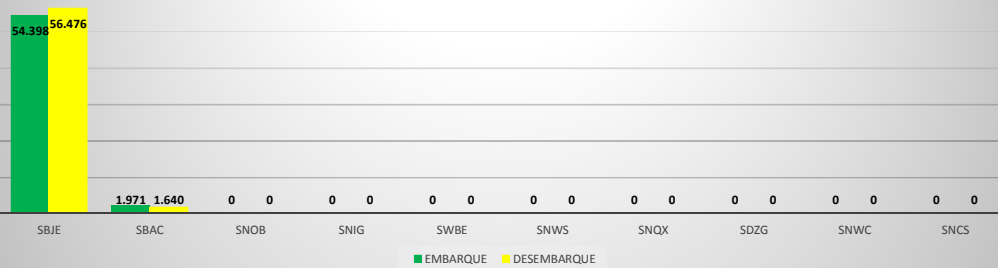

MOVIMENTOS DE AERONAVES E PASSAGEIROS

ANO: 2019

MOVIMENTOS - POR AEROPORTO

ICAO	PASSAGEIROS				AERONAVES			
	AVIAÇÃO REGULAR		AVIAÇÃO GERAL		AVIAÇÃO REGULAR		AVIAÇÃO GERAL	
	EMBARQUE	DESEMBARQUE	EMBARQUE	DESEMBARQUE	POUSO	DECOLAGEM	POUSO	DECOLAGEM
SBJE	54.398	56.476	1.404	1.320	458	458	474	473
SBAC	1.971	1.640	694	653	132	132	292	290
SNOB	0	0	1.951	2.047	0	0	620	618
SNIG	0	0	1.533	1.200	0	0	490	488
SWBE	0	0	602	658	0	0	235	234
SNWS	0	0	391	356	0	0	120	121
SNQX	0	0	292	284	0	0	246	245
SDZG	0	0	269	227	0	0	81	81
SNWC	0	0	254	277	0	0	159	158
SNCS	0	0	88	93	0	0	24	24
TOTAL	56.369	58.116	7.478	7.115	590	590	2.741	2.732

MOVIMENTAÇÃO DE PASSAGEIROS - AVIAÇÃO REGULAR