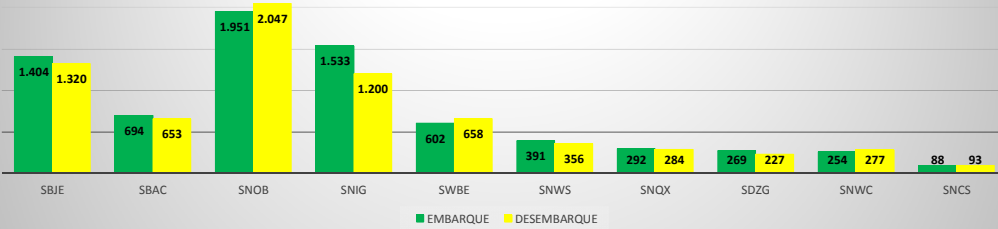

MOVIMENTAÇÃO DE PASSAGEIROS - AVIAÇÃO GERAL