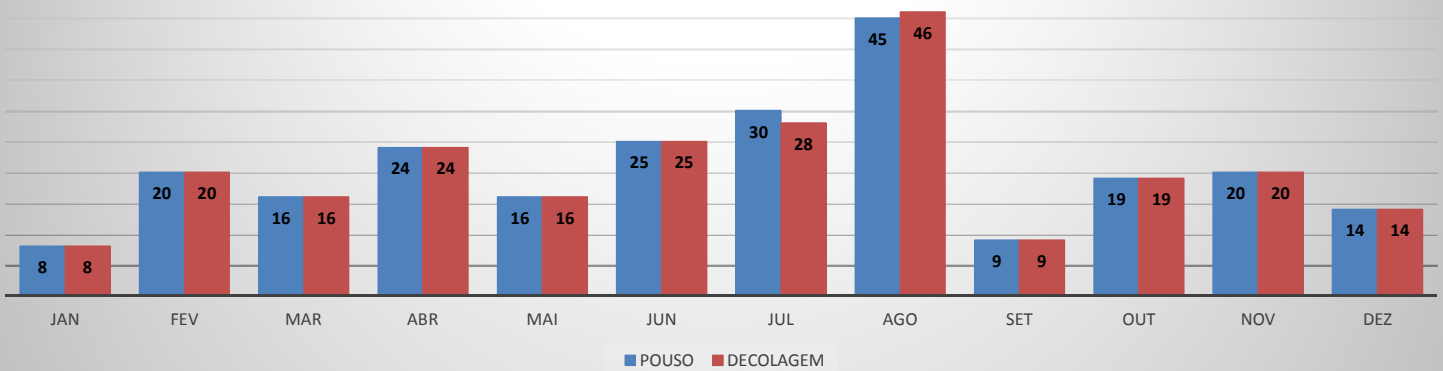

MOVIMENTAÇÃO DE PASSAGEIROS - AVIAÇÃO GERAL

MOVIMENTAÇÃO DE AERONAVES - AVIAÇÃO GERAL

MOVIMENTOS DE AERONAVES E PASSAGEIROS

ANO: 2019

AEROPORTO: SÃO BENEDITO - SWBE

MÊS	AVIAÇÃO GERAL			
	PASSAGEIROS		AERONAVES	
	EMBARQUE	DESEMBARQUE	POUSO	DECOLAGEM
JAN	44	44	18	18
FEV	47	40	14	14
MAR	32	31	12	12
ABR	55	54	21	21
MAI	70	94	24	23
JUN	18	20	14	14
JUL	55	47	22	22
AGO	51	66	16	16
SET	12	10	9	9
OUT	58	69	27	27
NOV	100	116	39	39
DEZ	60	67	19	19
TOTAIS	602	658	235	234
	1.260		469	

MOVIMENTAÇÃO DE PASSAGEIROS - AVIAÇÃO GERAL

MOVIMENTAÇÃO DE AERONAVES - AVIAÇÃO GERAL

MOVIMENTOS DE AERONAVES E PASSAGEIROS

ANO: 2019

AEROPORTO: CRATEÚS - SNWS

MÊS	AVIAÇÃO GERAL			
	PASSAGEIROS		AERONAVES	
	EMBARQUE	DESEMBARQUE	POUSO	DECOLAGEM
JAN	29	27	9	9
FEV	17	16	5	5
MAR	14	13	4	4
ABR	28	26	8	8
MAI	54	45	12	12
JUN	22	21	12	12
JUL	24	23	11	11
AGO	62	55	19	20
SET	13	17	10	10
OUT	42	32	10	10
NOV	57	52	12	12
DEZ	29	29	8	8
TOTAIS	391	356	120	121
	747		241	

MOVIMENTAÇÃO DE PASSAGEIROS - AVIAÇÃO GERAL

MOVIMENTAÇÃO DE AERONAVES - AVIAÇÃO GERAL

MOVIMENTOS DE AERONAVES E PASSAGEIROS **ANO: 2019**

AEROPORTO: QUIXADÁ - SNQX

MÊS	AVIAÇÃO GERAL			
	PASSAGEIROS		AERONAVES	
	EMBARQUE	DESEMBARQUE	POUSO	DECOLAGEM
JAN	7	6	8	8
FEV	16	13	20	20
MAR	17	17	16	16
ABR	23	25	24	24
MAI	11	14	16	16
JUN	34	34	25	25
JUL	50	46	30	28
AGO	80	76	45	46
SET	7	9	9	9
OUT	11	11	19	19
NOV	25	25	20	20
DEZ	11	8	14	14
TOTAIS	292	284	246	245
	576		491	

MOVIMENTAÇÃO DE PASSAGEIROS - AVIAÇÃO GERAL

MOVIMENTAÇÃO DE AERONAVES - AVIAÇÃO GERAL

MOVIMENTOS DE AERONAVES E PASSAGEIROS

ANO: 2019

AEROPORTO: TAUÁ - SDZG

MÊS	AVIAÇÃO GERAL			
	PASSAGEIROS		AERONAVES	
	EMBARQUE	DESEMBARQUE	POUSO	DECOLAGEM
JAN	0	0	0	0
FEV	11	7	2	2
MAR	25	22	6	6
ABR	0	0	0	0
MAI	29	27	12	12
JUN	51	40	13	13
JUL	29	35	9	9
AGO	28	15	10	10
SET	42	29	10	10
OUT	23	21	7	7
NOV	27	27	10	10
DEZ	4	4	2	2
TOTAL	269	227	81	81
	496		162	