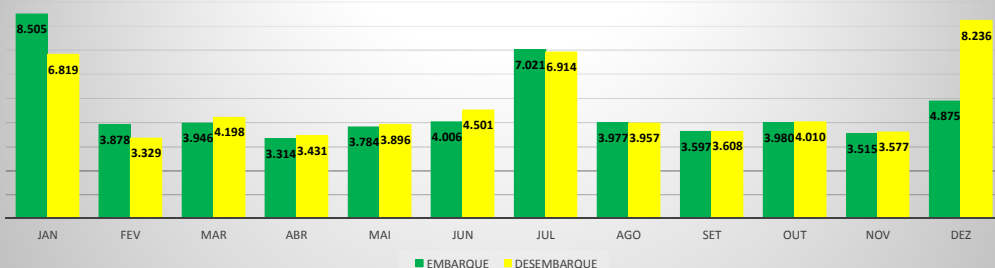

MOVIMENTOS DE AERONAVES E PASSAGEIROS

ANO: 2019

AEROPORTO: JERICOACOARA - SBJE

MÊS	PASSAGEIROS				AERONAVES			
	AVIAÇÃO REGULAR		AVIAÇÃO GERAL		AVIAÇÃO REGULAR		AVIAÇÃO GERAL	
	EMBARQUE	DESEMBARQUE	EMBARQUE	DESEMBARQUE	POUSO	DECOLAGEM	POUSO	DECOLAGEM
JAN	8.505	6.819	242	76	66	66	60	61
FEV	3.878	3.329	49	59	31	31	18	18
MAR	3.946	4.198	36	47	35	35	10	10
ABR	3.314	3.431	35	42	29	29	11	10
MAI	3.784	3.896	18	22	30	30	10	11
JUN	4.006	4.501	90	103	35	35	33	33
JUL	7.021	6.914	127	124	60	60	28	27
AGO	3.977	3.957	155	205	32	32	63	60
SET	3.597	3.608	217	132	26	26	53	56
OUT	3.980	4.010	112	158	29	29	48	46
NOV	3.515	3.577	204	168	27	27	69	70
DEZ	4.875	8.236	119	184	58	58	71	71
TOTAIS	54.398	56.476	1.404	1.320	458	458	474	473
	110.874		2.724		916		947	
	113.598				1.863			

MOVIMENTAÇÃO DE PASSAGEIROS - AVIAÇÃO REGULAR