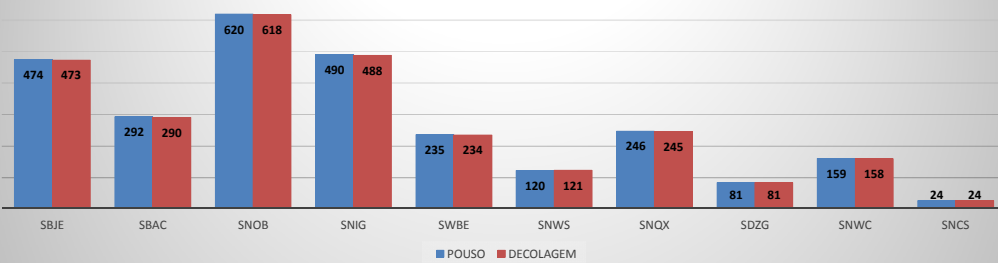

ANO: 2019

MOVIMENTOS - POR AEROPORTO

ICAO	PASSAGEIROS				AERONAVES			
	AVIAÇÃO REGULAR		AVIAÇÃO GERAL		AVIAÇÃO REGULAR		AVIAÇÃO GERAL	
	EMBARQUE	DESEMBARQUE	EMBARQUE	DESEMBARQUE	POUSO	DECOLAGEM	POUSO	DECOLAGEM
SBJE	54.398	56.476	1.404	1.320	458	458	474	473
SBAC	1.971	1.640	694	653	132	132	292	290
SNOB	0	0	1.951	2.047	0	0	620	618
SNIG	0	0	1.533	1.200	0	0	490	488
SWBE	0	0	602	658	0	0	235	234
SNWS	0	0	391	356	0	0	120	121
SNQX	0	0	292	284	0	0	246	245
SDZG	0	0	269	227	0	0	81	81
SNWC	0	0	254	277	0	0	159	158
SNCS	0	0	88	93	0	0	24	24
TOTAL	56.369	58.116	7.478	7.115	590	590	2.741	2.732

MOVIMENTAÇÃO DE PASSAGEIROS - AVIAÇÃO REGULAR

MOVIMENTAÇÃO DE PASSAGEIROS - AVIAÇÃO GERAL

MOVIMENTAÇÃO DE AERONAVES - AVIAÇÃO REGULAR

MOVIMENTAÇÃO DE AERONAVES - AVIAÇÃO GERAL

MOVIMENTOS DE AERONAVES E PASSAGEIROS

ANO: 2019

AEROPORTO: JERICOACOARA - SBJE

MÊS	PASSAGEIROS				AERONAVES			
	AVIAÇÃO REGULAR		AVIAÇÃO GERAL		AVIAÇÃO REGULAR		AVIAÇÃO GERAL	
	EMBARQUE	DESEMBARQUE	EMBARQUE	DESEMBARQUE	POUSO	DECOLAGEM	POUSO	DECOLAGEM
JAN	8.505	6.819	242	76	66	66	60	61
FEV	3.878	3.329	49	59	31	31	18	18
MAR	3.946	4.198	36	47	35	35	10	10
ABR	3.314	3.431	35	42	29	29	11	10
MAI	3.784	3.896	18	22	30	30	10	11
JUN	4.006	4.501	90	103	35	35	33	33
JUL	7.021	6.914	127	124	60	60	28	27
AGO	3.977	3.957	155	205	32	32	63	60
SET	3.597	3.608	217	132	26	26	53	56
OUT	3.980	4.010	112	158	29	29	48	46
NOV	3.515	3.577	204	168	27	27	69	70
DEZ	4.875	8.236	119	184	58	58	71	71
TOTAIS	54.398	56.476	1.404	1.320	458	458	474	473
	110.874		2.724		916		947	
	113.598				1.863			