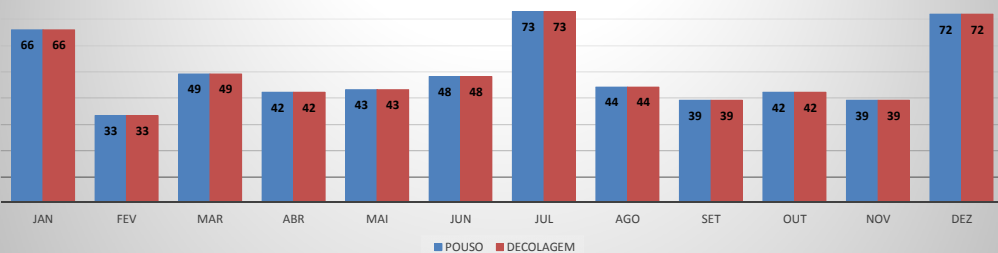

MOVIMENTAÇÃO DE AERONAVES - AVIAÇÃO REGULAR