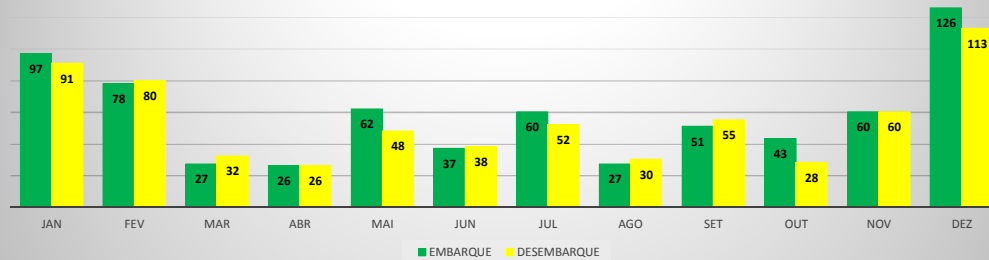

ANO: 2019

AEROPORTO: JERICOACOARA - SBJE

MÊS	PASSAGEIROS				AERONAVES			
	AVIAÇÃO REGULAR		AVIAÇÃO GERAL		AVIAÇÃO REGULAR		AVIAÇÃO GERAL	
	EMBARQUE	DESEMBARQUE	EMBARQUE	DESEMBARQUE	POUSO	DECOLAGEM	POUSO	DECOLAGEM
JAN	8.505	6.819	242	76	66	66	60	61
FEV	3.878	3.329	49	59	31	31	18	18
MAR	3.946	4.198	36	47	35	35	10	10
ABR	3.314	3.431	35	42	29	29	11	10
MAI	3.784	3.896	18	22	30	30	10	11
JUN	4.006	4.501	90	103	35	35	33	33
JUL	7.021	6.914	127	124	60	60	28	27
AGO	3.977	3.957	155	205	32	32	63	60
SET	3.597	3.608	217	132	26	26	53	56
OUT	3.980	4.010	112	158	29	29	48	46
NOV	3.515	3.577	204	168	27	27	69	70
DEZ	4.875	8.236	119	184	58	58	71	71
TOTAIS	54.398	56.476	1.404	1.320	458	458	474	473
	110.874		2.724		916		947	
	113.598				1.863			

ANO: 2019

AEROPORTO: CANOA QUEBRADA - SBAC

MÊS	PASSAGEIROS				AERONAVES			
	AVIAÇÃO REGULAR		AVIAÇÃO GERAL		AVIAÇÃO REGULAR		AVIAÇÃO GERAL	
	EMBARQUE	DESEMBARQUE	EMBARQUE	DESEMBARQUE	POUSO	DECOLAGEM	POUSO	DECOLAGEM
JAN	0	0	97	91	0	0	30	30
FEV	44	57	78	80	2	2	24	23
MAR	205	159	27	32	14	14	9	9
ABR	124	88	26	26	13	13	12	12
MAI	199	163	62	48	13	13	26	25
JUN	162	142	37	38	13	13	36	36
JUL	545	532	60	52	13	13	18	18
AGO	216	131	27	30	12	12	14	14
SET	118	78	51	55	13	13	25	25
OUT	148	116	43	28	13	13	22	22
NOV	116	59	60	60	12	12	32	32
DEZ	94	115	126	113	14	14	44	44
TOTALS	1.971	1.640	694	653	132	132	292	290
	3.611		1.347		264		582	
	4.958				846			

MOVIMENTAÇÃO DE PASSAGEIROS - AVIAÇÃO REGULAR

MOVIMENTAÇÃO DE PASSAGEIROS - AVIAÇÃO GERAL

MOVIMENTAÇÃO DE AERONAVES - AVIAÇÃO REGULAR

MOVIMENTAÇÃO DE AERONAVES - AVIAÇÃO GERAL

MOVIMENTOS DE AERONAVES E PASSAGEIROS

ANO: 2019

AEROPORTO: SOBRAL - SNOB

MÊS	AVIAÇÃO GERAL			
	PASSAGEIROS		AERONAVES	
	EMBARQUE	DESEMBARQUE	POUSO	DECOLAGEM
JAN	103	114	32	30
FEV	77	79	18	18
MAR	66	76	17	17
ABR	187	218	46	45
MAI	262	280	73	73
JUN	225	249	65	66
JUL	219	256	68	68
AGO	115	122	45	44
SET	149	118	63	63
OUT	125	135	49	50
NOV	162	146	57	58
DEZ	261	254	87	86
TOTAIS	1.951	2.047	620	618
	3.998		1.238	