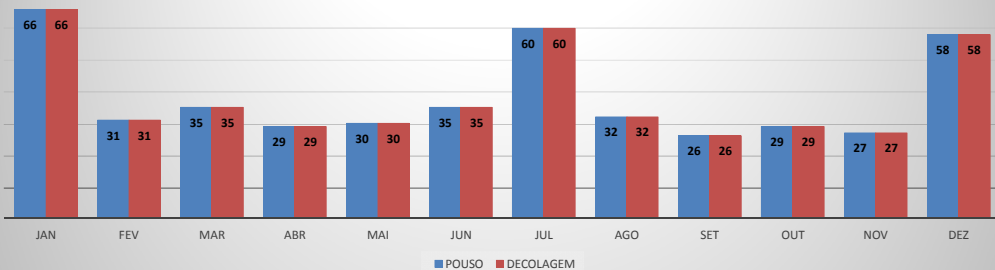

MOVIMENTAÇÃO DE AERONAVES - AVIAÇÃO REGULAR