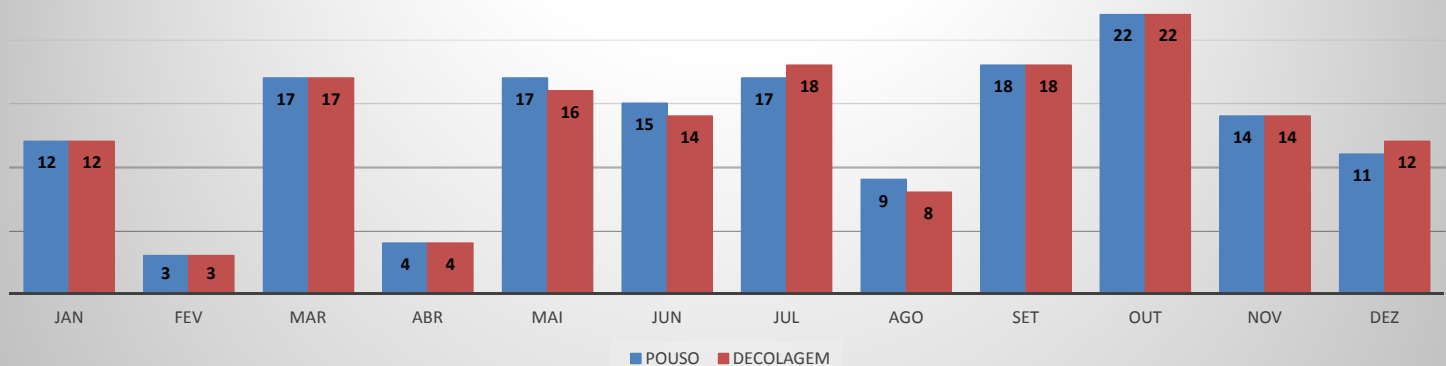

MOVIMENTAÇÃO DE PASSAGEIROS - AVIAÇÃO GERAL

MOVIMENTAÇÃO DE AERONAVES - AVIAÇÃO GERAL

MOVIMENTOS DE AERONAVES E PASSAGEIROS **ANO: 2019**

AEROPORTO: QUIXADÁ - SNQX

MÊS	AVIAÇÃO GERAL			
	PASSAGEIROS		AERONAVES	
	EMBARQUE	DESEMBARQUE	POUSO	DECOLAGEM
JAN	7	6	8	8
FEV	16	13	20	20
MAR	17	17	16	16
ABR	23	25	24	24
MAI	11	14	16	16
JUN	34	34	25	25
JUL	50	46	30	28
AGO	80	76	45	46
SET	7	9	9	9
OUT	11	11	19	19
NOV	25	25	20	20
DEZ	11	8	14	14
TOTAIS	292	284	246	245
	576		491	

MOVIMENTAÇÃO DE PASSAGEIROS - AVIAÇÃO GERAL

MOVIMENTAÇÃO DE AERONAVES - AVIAÇÃO GERAL

MOVIMENTOS DE AERONAVES E PASSAGEIROS

ANO: 2019

AEROPORTO: TAUÁ - SDZG

MÊS	AVIAÇÃO GERAL			
	PASSAGEIROS		AERONAVES	
	EMBARQUE	DESEMBARQUE	POUSO	DECOLAGEM
JAN	0	0	0	0
FEV	11	7	2	2
MAR	25	22	6	6
ABR	0	0	0	0
MAI	29	27	12	12
JUN	51	40	13	13
JUL	29	35	9	9
AGO	28	15	10	10
SET	42	29	10	10
OUT	23	21	7	7
NOV	27	27	10	10
DEZ	4	4	2	2
TOTAL	269	227	81	81
	496		162	

MOVIMENTAÇÃO DE PASSAGEIROS - AVIAÇÃO GERAL

MOVIMENTAÇÃO DE AERONAVES - AVIAÇÃO GERAL

MOVIMENTOS DE AERONAVES E PASSAGEIROS ANO: 2019

AEROPORTO: CAMOCIM - SNWC

MÊS	AVIAÇÃO GERAL			
	PASSAGEIROS		AERONAVES	
	EMBARQUE	DESEMBARQUE	POUSO	DECOLAGEM
JAN	17	19	12	12
FEV	6	7	3	3
MAR	17	18	17	17
ABR	4	4	4	4
MAI	23	25	17	16
JUN	26	25	15	14
JUL	41	37	17	18
AGO	16	21	9	8
SET	21	22	18	18
OUT	34	44	22	22
NOV	20	30	14	14
DEZ	29	25	11	12
TOTAIS	254	277	159	158
	531		317	

MOVIMENTAÇÃO DE PASSAGEIROS - AVIAÇÃO GERAL

MOVIMENTAÇÃO DE AERONAVES - AVIAÇÃO GERAL

MOVIMENTOS DE AERONAVES E PASSAGEIROS

ANO: 2019

AEROPORTO: CAMPOS SALES - SNCS

MÊS	AVIAÇÃO GERAL			
	PASSAGEIROS		AERONAVES	
	EMBARQUE	DESEMBARQUE	POUSO	DECOLAGEM
JAN	0	0	0	0
FEV	0	0	0	0
MAR	0	0	0	0
ABR	14	16	4	4
MAI	29	31	10	10
JUN	0	0	0	0
JUL	15	12	4	4
AGO	6	6	1	1
SET	0	0	0	0
OUT	6	10	2	2
NOV	0	0	0	0
DEZ	18	18	3	3
TOTAIS	88	93	24	24
	181		48	