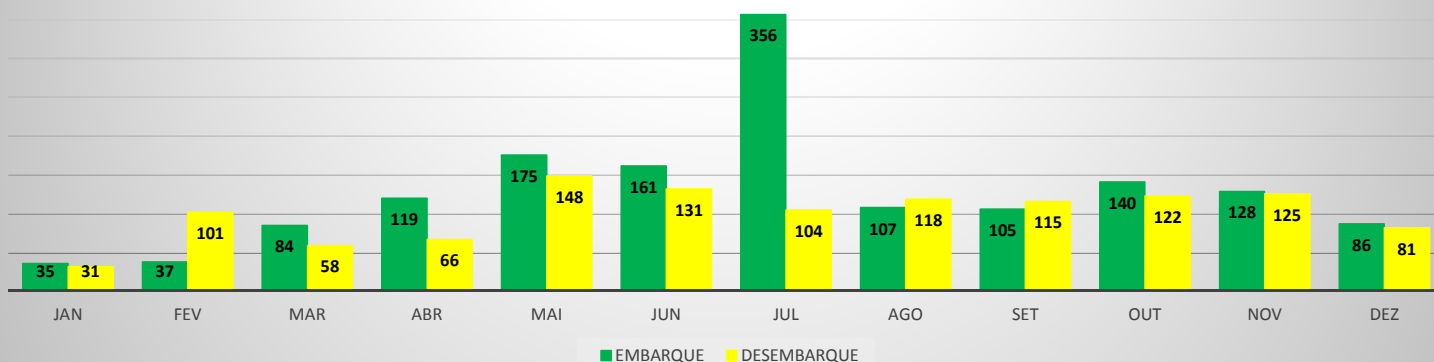

ANO: 2019

AEROPORTO: SOBRAL - SNOB

MÊS	AVIAÇÃO GERAL			
	PASSAGEIROS		AERONAVES	
	EMBARQUE	DESEMBARQUE	POUSO	DECOLAGEM
JAN	103	114	32	30
FEV	77	79	18	18
MAR	66	76	17	17
ABR	187	218	46	45
MAI	262	280	73	73
JUN	225	249	65	66
JUL	219	256	68	68
AGO	115	122	45	44
SET	149	118	63	63
OUT	125	135	49	50
NOV	162	146	57	58
DEZ	261	254	87	86
TOTAIS	1.951	2.047	620	618
	3.998		1.238	

MOVIMENTAÇÃO DE PASSAGEIROS - AVIAÇÃO GERAL

MOVIMENTAÇÃO DE AERONAVES - AVIAÇÃO GERAL

MOVIMENTOS DE AERONAVES E PASSAGEIROS

ANO: 2019

AEROPORTO: IGUATU - SNIG

MÊS	AVIAÇÃO GERAL			
	PASSAGEIROS		AERONAVES	
	EMBARQUE	DESEMBARQUE	POUSO	DECOLAGEM
JAN	35	31	16	15
FEV	37	101	32	32
MAR	84	58	29	28
ABR	119	66	37	38
MAI	175	148	63	60
JUN	161	131	51	53
JUL	356	104	57	57
AGO	107	118	41	39
SET	105	115	44	42
OUT	140	122	42	42
NOV	128	125	44	46
DEZ	86	81	34	36
TOTAIS	1.533	1.200	490	488
	2.733		978	

MOVIMENTAÇÃO DE PASSAGEIROS - AVIAÇÃO GERAL

MOVIMENTAÇÃO DE AERONAVES - AVIAÇÃO GERAL

MOVIMENTOS DE AERONAVES E PASSAGEIROS

ANO: 2019

AEROPORTO: SÃO BENEDITO - SWBE

MÊS	AVIAÇÃO GERAL			
	PASSAGEIROS		AERONAVES	
	EMBARQUE	DESEMBARQUE	POUSO	DECOLAGEM
JAN	44	44	18	18
FEV	47	40	14	14
MAR	32	31	12	12
ABR	55	54	21	21
MAI	70	94	24	23
JUN	18	20	14	14
JUL	55	47	22	22
AGO	51	66	16	16
SET	12	10	9	9
OUT	58	69	27	27
NOV	100	116	39	39
DEZ	60	67	19	19
TOTAIS	602	658	235	234
	1.260		469	

MOVIMENTAÇÃO DE PASSAGEIROS - AVIAÇÃO GERAL

MOVIMENTAÇÃO DE AERONAVES - AVIAÇÃO GERAL

MOVIMENTOS DE AERONAVES E PASSAGEIROS

ANO: 2019

AEROPORTO: CRATEÚS - SNWS

MÊS	AVIAÇÃO GERAL			
	PASSAGEIROS		AERONAVES	
	EMBARQUE	DESEMBARQUE	POUSO	DECOLAGEM
JAN	29	27	9	9
FEV	17	16	5	5
MAR	14	13	4	4
ABR	28	26	8	8
MAI	54	45	12	12
JUN	22	21	12	12
JUL	24	23	11	11
AGO	62	55	19	20
SET	13	17	10	10
OUT	42	32	10	10
NOV	57	52	12	12
DEZ	29	29	8	8
TOTAIS	391	356	120	121
	747		241	