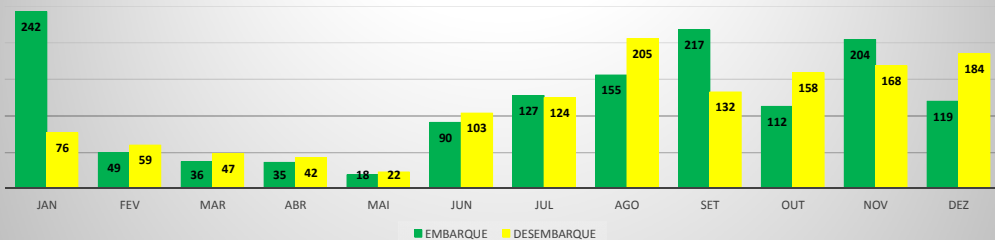

MOVIMENTAÇÃO DE PASSAGEIROS - AVIAÇÃO GERAL