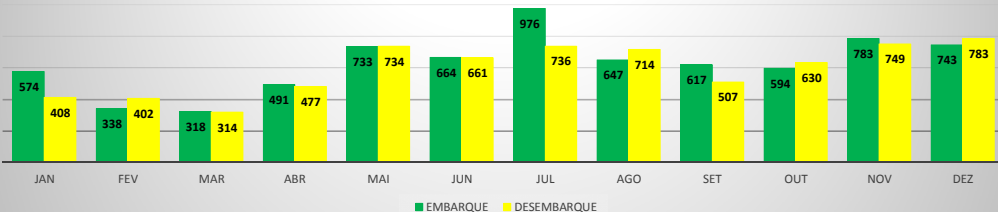

MOVIMENTAÇÃO DE PASSAGEIROS - AVIAÇÃO GERAL