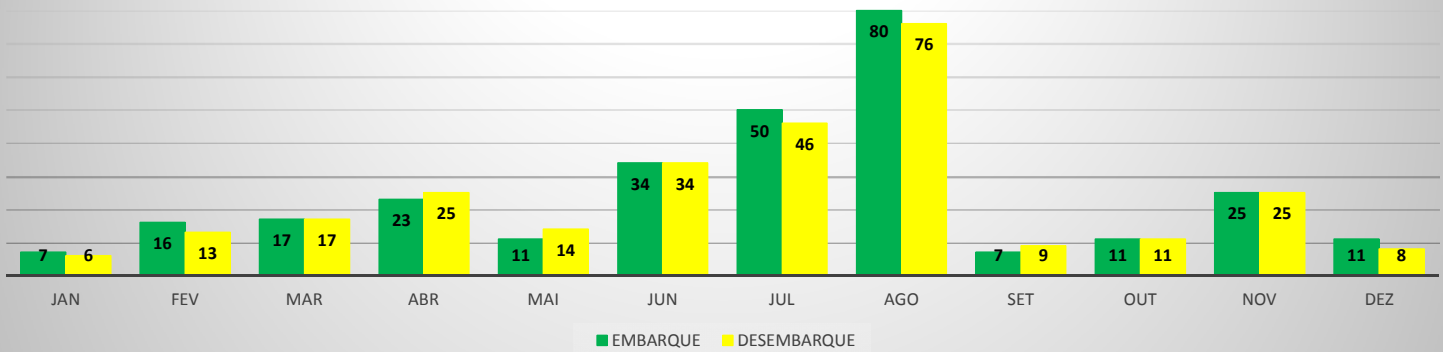

MOVIMENTAÇÃO DE PASSAGEIROS - AVIAÇÃO GERAL

MOVIMENTAÇÃO DE AERONAVES - AVIAÇÃO GERAL

MOVIMENTOS DE AERONAVES E PASSAGEIROS

ANO: 2019

AEROPORTO: SÃO BENEDITO - SWBE

MÊS	AVIAÇÃO GERAL			
	PASSAGEIROS		AERONAVES	
	EMBARQUE	DESEMBARQUE	POUSO	DECOLAGEM
JAN	44	44	18	18
FEV	47	40	14	14
MAR	32	31	12	12
ABR	55	54	21	21
MAI	70	94	24	23
JUN	18	20	14	14
JUL	55	47	22	22
AGO	51	66	16	16
SET	12	10	9	9
OUT	58	69	27	27
NOV	100	116	39	39
DEZ	60	67	19	19
TOTAIS	602	658	235	234
	1.260		469	

MOVIMENTAÇÃO DE PASSAGEIROS - AVIAÇÃO GERAL

MOVIMENTAÇÃO DE AERONAVES - AVIAÇÃO GERAL

MOVIMENTOS DE AERONAVES E PASSAGEIROS

ANO: 2019

AEROPORTO: CRATEÚS - SNWS

MÊS	AVIAÇÃO GERAL			
	PASSAGEIROS		AERONAVES	
	EMBARQUE	DESEMBARQUE	POUSO	DECOLAGEM
JAN	29	27	9	9
FEV	17	16	5	5
MAR	14	13	4	4
ABR	28	26	8	8
MAI	54	45	12	12
JUN	22	21	12	12
JUL	24	23	11	11
AGO	62	55	19	20
SET	13	17	10	10
OUT	42	32	10	10
NOV	57	52	12	12
DEZ	29	29	8	8
TOTAIS	391	356	120	121
	747		241	

MOVIMENTAÇÃO DE PASSAGEIROS - AVIAÇÃO GERAL

MOVIMENTAÇÃO DE AERONAVES - AVIAÇÃO GERAL

MOVIMENTOS DE AERONAVES E PASSAGEIROS **ANO: 2019**

AEROPORTO: QUIXADÁ - SNQX

MÊS	AVIAÇÃO GERAL			
	PASSAGEIROS		AERONAVES	
	EMBARQUE	DESEMBARQUE	POUSO	DECOLAGEM
JAN	7	6	8	8
FEV	16	13	20	20
MAR	17	17	16	16
ABR	23	25	24	24
MAI	11	14	16	16
JUN	34	34	25	25
JUL	50	46	30	28
AGO	80	76	45	46
SET	7	9	9	9
OUT	11	11	19	19
NOV	25	25	20	20
DEZ	11	8	14	14
TOTAIS	292	284	246	245
	576		491	

MOVIMENTAÇÃO DE PASSAGEIROS - AVIAÇÃO GERAL

MOVIMENTAÇÃO DE AERONAVES - AVIAÇÃO GERAL

MOVIMENTOS DE AERONAVES E PASSAGEIROS

ANO: 2019

AEROPORTO: TAUÁ - SDZG

MÊS	AVIAÇÃO GERAL			
	PASSAGEIROS		AERONAVES	
	EMBARQUE	DESEMBARQUE	POUSO	DECOLAGEM
JAN	0	0	0	0
FEV	11	7	2	2
MAR	25	22	6	6
ABR	0	0	0	0
MAI	29	27	12	12
JUN	51	40	13	13
JUL	29	35	9	9
AGO	28	15	10	10
SET	42	29	10	10
OUT	23	21	7	7
NOV	27	27	10	10
DEZ	4	4	2	2
TOTAL	269	227	81	81
	496		162	