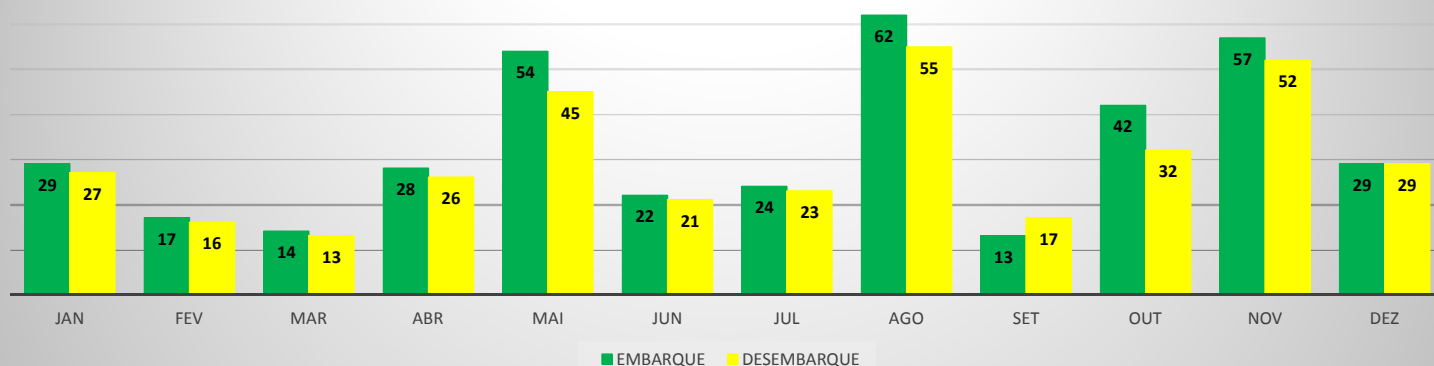

MOVIMENTAÇÃO DE PASSAGEIROS - AVIAÇÃO GERAL

MOVIMENTAÇÃO DE AERONAVES - AVIAÇÃO GERAL

MOVIMENTOS DE AERONAVES E PASSAGEIROS

ANO: 2019

AEROPORTO: IGUATU - SNIG

MÊS	AVIAÇÃO GERAL			
	PASSAGEIROS		AERONAVES	
	EMBARQUE	DESEMBARQUE	POUSO	DECOLAGEM
JAN	35	31	16	15
FEV	37	101	32	32
MAR	84	58	29	28
ABR	119	66	37	38
MAI	175	148	63	60
JUN	161	131	51	53
JUL	356	104	57	57
AGO	107	118	41	39
SET	105	115	44	42
OUT	140	122	42	42
NOV	128	125	44	46
DEZ	86	81	34	36
TOTAIS	1.533	1.200	490	488
	2.733		978	

MOVIMENTAÇÃO DE PASSAGEIROS - AVIAÇÃO GERAL

MOVIMENTAÇÃO DE AERONAVES - AVIAÇÃO GERAL

MOVIMENTOS DE AERONAVES E PASSAGEIROS

ANO: 2019

AEROPORTO: SÃO BENEDITO - SWBE

MÊS	AVIAÇÃO GERAL			
	PASSAGEIROS		AERONAVES	
	EMBARQUE	DESEMBARQUE	POUSO	DECOLAGEM
JAN	44	44	18	18
FEV	47	40	14	14
MAR	32	31	12	12
ABR	55	54	21	21
MAI	70	94	24	23
JUN	18	20	14	14
JUL	55	47	22	22
AGO	51	66	16	16
SET	12	10	9	9
OUT	58	69	27	27
NOV	100	116	39	39
DEZ	60	67	19	19
TOTAIS	602	658	235	234
	1.260		469	

MOVIMENTAÇÃO DE PASSAGEIROS - AVIAÇÃO GERAL

MOVIMENTAÇÃO DE AERONAVES - AVIAÇÃO GERAL

MOVIMENTOS DE AERONAVES E PASSAGEIROS

ANO: 2019

AEROPORTO: CRATEÚS - SNWS

MÊS	AVIAÇÃO GERAL			
	PASSAGEIROS		AERONAVES	
	EMBARQUE	DESEMBARQUE	POUSO	DECOLAGEM
JAN	29	27	9	9
FEV	17	16	5	5
MAR	14	13	4	4
ABR	28	26	8	8
MAI	54	45	12	12
JUN	22	21	12	12
JUL	24	23	11	11
AGO	62	55	19	20
SET	13	17	10	10
OUT	42	32	10	10
NOV	57	52	12	12
DEZ	29	29	8	8
TOTAIS	391	356	120	121
	747		241	

MOVIMENTAÇÃO DE PASSAGEIROS - AVIAÇÃO GERAL

MOVIMENTAÇÃO DE AERONAVES - AVIAÇÃO GERAL

MOVIMENTOS DE AERONAVES E PASSAGEIROS **ANO: 2019**

AEROPORTO: QUIXADÁ - SNQX

MÊS	AVIAÇÃO GERAL			
	PASSAGEIROS		AERONAVES	
	EMBARQUE	DESEMBARQUE	POUSO	DECOLAGEM
JAN	7	6	8	8
FEV	16	13	20	20
MAR	17	17	16	16
ABR	23	25	24	24
MAI	11	14	16	16
JUN	34	34	25	25
JUL	50	46	30	28
AGO	80	76	45	46
SET	7	9	9	9
OUT	11	11	19	19
NOV	25	25	20	20
DEZ	11	8	14	14
TOTAIS	292	284	246	245
	576		491	