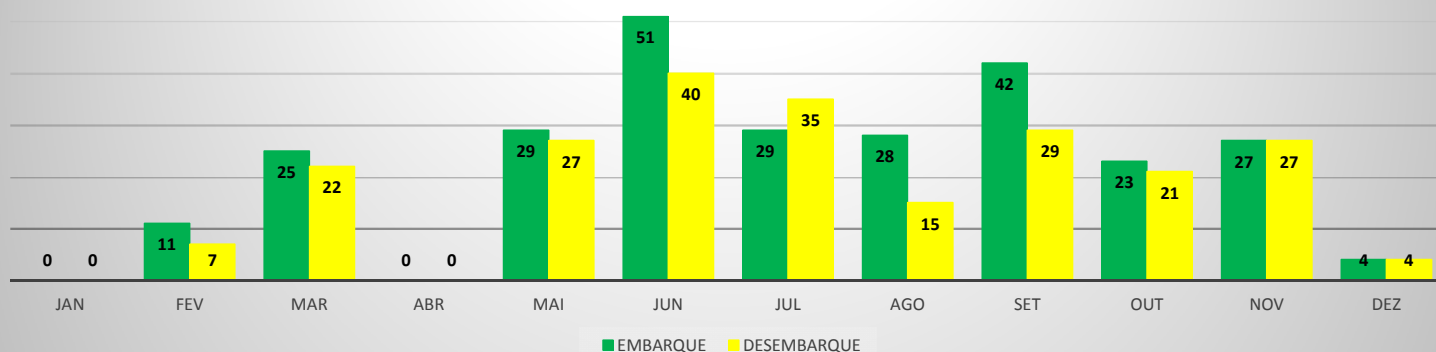

MOVIMENTAÇÃO DE PASSAGEIROS - AVIAÇÃO GERAL

MOVIMENTAÇÃO DE AERONAVES - AVIAÇÃO GERAL

MOVIMENTOS DE AERONAVES E PASSAGEIROS

ANO: 2019

AEROPORTO: CRATEÚS - SNWS

MÊS	AVIAÇÃO GERAL			
	PASSAGEIROS		AERONAVES	
	EMBARQUE	DESEMBARQUE	POUSO	DECOLAGEM
JAN	29	27	9	9
FEV	17	16	5	5
MAR	14	13	4	4
ABR	28	26	8	8
MAI	54	45	12	12
JUN	22	21	12	12
JUL	24	23	11	11
AGO	62	55	19	20
SET	13	17	10	10
OUT	42	32	10	10
NOV	57	52	12	12
DEZ	29	29	8	8
TOTAIS	391	356	120	121
	747		241	

MOVIMENTAÇÃO DE PASSAGEIROS - AVIAÇÃO GERAL

MOVIMENTAÇÃO DE AERONAVES - AVIAÇÃO GERAL

MOVIMENTOS DE AERONAVES E PASSAGEIROS **ANO: 2019**

AEROPORTO: QUIXADÁ - SNQX

MÊS	AVIAÇÃO GERAL			
	PASSAGEIROS		AERONAVES	
	EMBARQUE	DESEMBARQUE	POUSO	DECOLAGEM
JAN	7	6	8	8
FEV	16	13	20	20
MAR	17	17	16	16
ABR	23	25	24	24
MAI	11	14	16	16
JUN	34	34	25	25
JUL	50	46	30	28
AGO	80	76	45	46
SET	7	9	9	9
OUT	11	11	19	19
NOV	25	25	20	20
DEZ	11	8	14	14
TOTAIS	292	284	246	245
	576		491	

MOVIMENTAÇÃO DE PASSAGEIROS - AVIAÇÃO GERAL

MOVIMENTAÇÃO DE AERONAVES - AVIAÇÃO GERAL

MOVIMENTOS DE AERONAVES E PASSAGEIROS

ANO: 2019

AEROPORTO: TAUÁ - SDZG

MÊS	AVIAÇÃO GERAL			
	PASSAGEIROS		AERONAVES	
	EMBARQUE	DESEMBARQUE	POUSO	DECOLAGEM
JAN	0	0	0	0
FEV	11	7	2	2
MAR	25	22	6	6
ABR	0	0	0	0
MAI	29	27	12	12
JUN	51	40	13	13
JUL	29	35	9	9
AGO	28	15	10	10
SET	42	29	10	10
OUT	23	21	7	7
NOV	27	27	10	10
DEZ	4	4	2	2
TOTAL	269	227	81	81
	496		162	

MOVIMENTAÇÃO DE PASSAGEIROS - AVIAÇÃO GERAL

MOVIMENTAÇÃO DE AERONAVES - AVIAÇÃO GERAL

MOVIMENTOS DE AERONAVES E PASSAGEIROS ANO: 2019

AEROPORTO: CAMOCIM - SNWC

MÊS	AVIAÇÃO GERAL			
	PASSAGEIROS		AERONAVES	
	EMBARQUE	DESEMBARQUE	POUSO	DECOLAGEM
JAN	17	19	12	12
FEV	6	7	3	3
MAR	17	18	17	17
ABR	4	4	4	4
MAI	23	25	17	16
JUN	26	25	15	14
JUL	41	37	17	18
AGO	16	21	9	8
SET	21	22	18	18
OUT	34	44	22	22
NOV	20	30	14	14
DEZ	29	25	11	12
TOTAIS	254	277	159	158
	531		317	