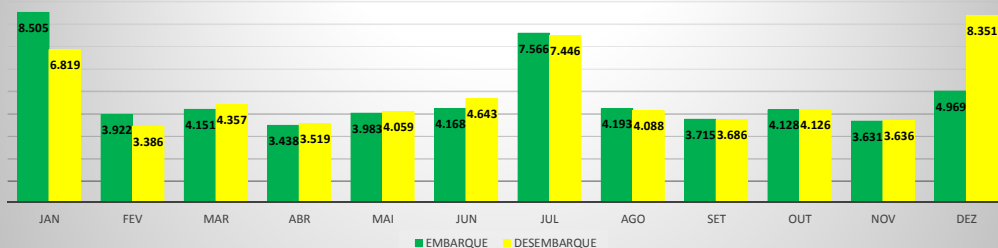

MOVIMENTOS DE AERONAVES E PASSAGEIROS

ANO: 2019

MOVIMENTOS - MENSAL

MÊS	PASSAGEIROS				AERONAVES			
	AVIAÇÃO REGULAR		AVIAÇÃO GERAL		AVIAÇÃO REGULAR		AVIAÇÃO GERAL	
	EMBARQUE	DESEMBARQUE	EMBARQUE	DESEMBARQUE	POUSO	DECOLAGEM	POUSO	DECOLAGEM
JAN	8.505	6.819	574	408	66	66	185	183
FEV	3.922	3.386	338	402	33	33	136	135
MAR	4.151	4.357	318	314	49	49	120	119
ABR	3.438	3.519	491	477	42	42	167	166
MAI	3.983	4.059	733	734	43	43	263	258
JUN	4.168	4.643	664	661	48	48	264	266
JUL	7.566	7.446	976	736	73	73	264	262
AGO	4.193	4.088	647	714	44	44	263	258
SET	3.715	3.686	617	507	39	39	241	242
OUT	4.128	4.126	594	630	42	42	248	247
NOV	3.631	3.636	783	749	39	39	297	301
DEZ	4.969	8.351	743	783	72	72	293	295
TOTAIS	56.369	58.116	7.478	7.115	590	590	2.741	2.732
	114.485		14.593		1.180		5.473	
	129.078				6.653			

MOVIMENTAÇÃO DE PASSAGEIROS - AVIAÇÃO REGULAR