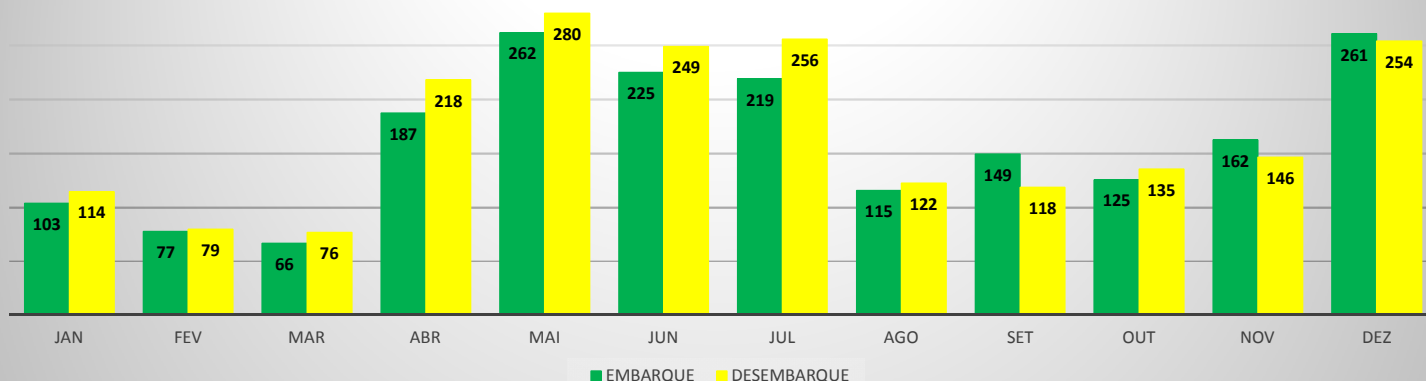

ANO: 2019

AEROPORTO: CANOA QUEBRADA - SBAC

MÊS	PASSAGEIROS				AERONAVES			
	AVIAÇÃO REGULAR		AVIAÇÃO GERAL		AVIAÇÃO REGULAR		AVIAÇÃO GERAL	
	EMBARQUE	DESEMBARQUE	EMBARQUE	DESEMBARQUE	POUSO	DECOLAGEM	POUSO	DECOLAGEM
JAN	0	0	97	91	0	0	30	30
FEV	44	57	78	80	2	2	24	23
MAR	205	159	27	32	14	14	9	9
ABR	124	88	26	26	13	13	12	12
MAI	199	163	62	48	13	13	26	25
JUN	162	142	37	38	13	13	36	36
JUL	545	532	60	52	13	13	18	18
AGO	216	131	27	30	12	12	14	14
SET	118	78	51	55	13	13	25	25
OUT	148	116	43	28	13	13	22	22
NOV	116	59	60	60	12	12	32	32
DEZ	94	115	126	113	14	14	44	44
TOTALS	1.971	1.640	694	653	132	132	292	290
	3.611		1.347		264		582	
	4.958				846			

MOVIMENTAÇÃO DE PASSAGEIROS - AVIAÇÃO REGULAR

MOVIMENTAÇÃO DE PASSAGEIROS - AVIAÇÃO GERAL

MOVIMENTAÇÃO DE AERONAVES - AVIAÇÃO REGULAR

MOVIMENTAÇÃO DE AERONAVES - AVIAÇÃO GERAL

MOVIMENTOS DE AERONAVES E PASSAGEIROS

ANO: 2019

AEROPORTO: SOBRAL - SNOB

MÊS	AVIAÇÃO GERAL			
	PASSAGEIROS		AERONAVES	
	EMBARQUE	DESEMBARQUE	POUSO	DECOLAGEM
JAN	103	114	32	30
FEV	77	79	18	18
MAR	66	76	17	17
ABR	187	218	46	45
MAI	262	280	73	73
JUN	225	249	65	66
JUL	219	256	68	68
AGO	115	122	45	44
SET	149	118	63	63
OUT	125	135	49	50
NOV	162	146	57	58
DEZ	261	254	87	86
TOTAIS	1.951	2.047	620	618
	3.998		1.238	

MOVIMENTAÇÃO DE PASSAGEIROS - AVIAÇÃO GERAL

MOVIMENTAÇÃO DE AERONAVES - AVIAÇÃO GERAL

MOVIMENTOS DE AERONAVES E PASSAGEIROS

ANO: 2019

AEROPORTO: IGUATU - SNIG

MÊS	AVIAÇÃO GERAL			
	PASSAGEIROS		AERONAVES	
	EMBARQUE	DESEMBARQUE	POUSO	DECOLAGEM
JAN	35	31	16	15
FEV	37	101	32	32
MAR	84	58	29	28
ABR	119	66	37	38
MAI	175	148	63	60
JUN	161	131	51	53
JUL	356	104	57	57
AGO	107	118	41	39
SET	105	115	44	42
OUT	140	122	42	42
NOV	128	125	44	46
DEZ	86	81	34	36
TOTAIS	1.533	1.200	490	488
	2.733		978	