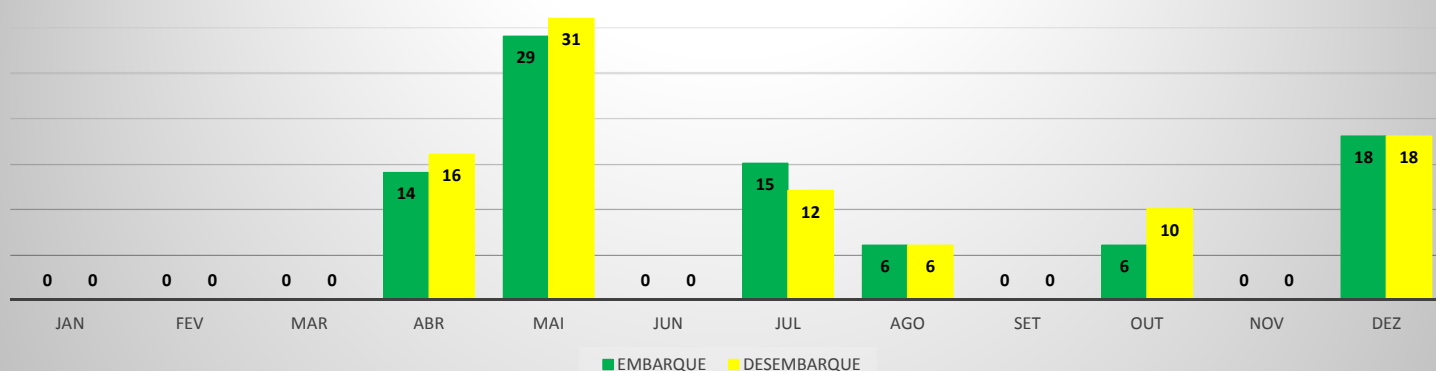

MOVIMENTAÇÃO DE PASSAGEIROS - AVIAÇÃO GERAL

MOVIMENTAÇÃO DE AERONAVES - AVIAÇÃO GERAL

MOVIMENTOS DE AERONAVES E PASSAGEIROS

ANO: 2019

AEROPORTO: TAUÁ - SDZG

MÊS	AVIAÇÃO GERAL			
	PASSAGEIROS		AERONAVES	
	EMBARQUE	DESEMBARQUE	POUSO	DECOLAGEM
JAN	0	0	0	0
FEV	11	7	2	2
MAR	25	22	6	6
ABR	0	0	0	0
MAI	29	27	12	12
JUN	51	40	13	13
JUL	29	35	9	9
AGO	28	15	10	10
SET	42	29	10	10
OUT	23	21	7	7
NOV	27	27	10	10
DEZ	4	4	2	2
TOTAL	269	227	81	81
	496		162	

MOVIMENTAÇÃO DE PASSAGEIROS - AVIAÇÃO GERAL

MOVIMENTAÇÃO DE AERONAVES - AVIAÇÃO GERAL

MOVIMENTOS DE AERONAVES E PASSAGEIROS ANO: 2019

AEROPORTO: CAMOCIM - SNWC

MÊS	AVIAÇÃO GERAL			
	PASSAGEIROS		AERONAVES	
	EMBARQUE	DESEMBARQUE	POUSO	DECOLAGEM
JAN	17	19	12	12
FEV	6	7	3	3
MAR	17	18	17	17
ABR	4	4	4	4
MAI	23	25	17	16
JUN	26	25	15	14
JUL	41	37	17	18
AGO	16	21	9	8
SET	21	22	18	18
OUT	34	44	22	22
NOV	20	30	14	14
DEZ	29	25	11	12
TOTAIS	254	277	159	158
	531		317	

MOVIMENTAÇÃO DE PASSAGEIROS - AVIAÇÃO GERAL

MOVIMENTAÇÃO DE AERONAVES - AVIAÇÃO GERAL

MOVIMENTOS DE AERONAVES E PASSAGEIROS

ANO: 2019

AEROPORTO: CAMPOS SALES - SNCS

MÊS	AVIAÇÃO GERAL			
	PASSAGEIROS		AERONAVES	
	EMBARQUE	DESEMBARQUE	POUSO	DECOLAGEM
JAN	0	0	0	0
FEV	0	0	0	0
MAR	0	0	0	0
ABR	14	16	4	4
MAI	29	31	10	10
JUN	0	0	0	0
JUL	15	12	4	4
AGO	6	6	1	1
SET	0	0	0	0
OUT	6	10	2	2
NOV	0	0	0	0
DEZ	18	18	3	3
TOTAIS	88	93	24	24
	181		48	

MOVIMENTAÇÃO DE PASSAGEIROS - AVIAÇÃO GERAL

MOVIMENTAÇÃO DE AERONAVES - AVIAÇÃO GERAL