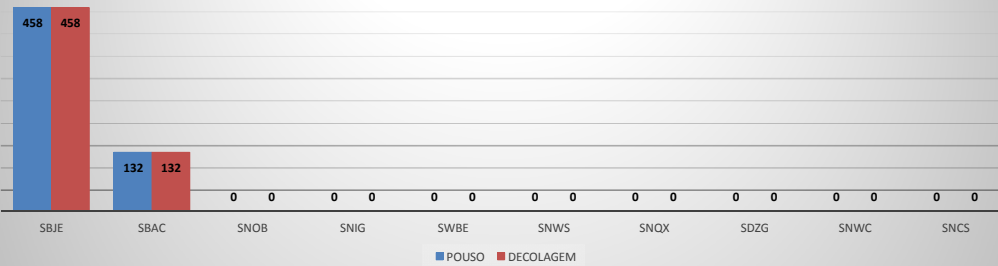

MOVIMENTAÇÃO DE AERONAVES - AVIAÇÃO REGULAR