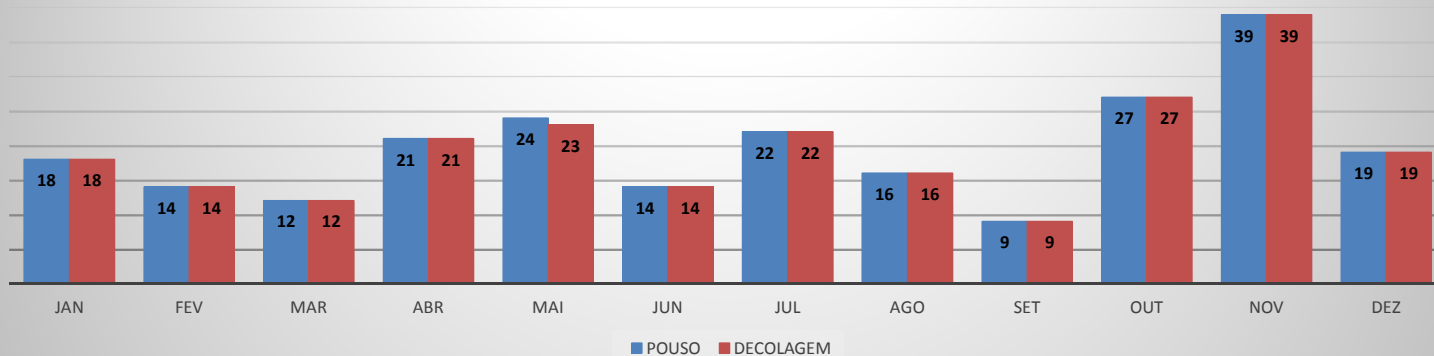

MOVIMENTAÇÃO DE PASSAGEIROS - AVIAÇÃO GERAL

MOVIMENTAÇÃO DE AERONAVES - AVIAÇÃO GERAL

MOVIMENTOS DE AERONAVES E PASSAGEIROS

ANO: 2019

AEROPORTO: IGUATU - SNIG

MÊS	AVIAÇÃO GERAL			
	PASSAGEIROS		AERONAVES	
	EMBARQUE	DESEMBARQUE	POUSO	DECOLAGEM
JAN	35	31	16	15
FEV	37	101	32	32
MAR	84	58	29	28
ABR	119	66	37	38
MAI	175	148	63	60
JUN	161	131	51	53
JUL	356	104	57	57
AGO	107	118	41	39
SET	105	115	44	42
OUT	140	122	42	42
NOV	128	125	44	46
DEZ	86	81	34	36
TOTAIS	1.533	1.200	490	488
	2.733		978	

MOVIMENTAÇÃO DE PASSAGEIROS - AVIAÇÃO GERAL

MOVIMENTAÇÃO DE AERONAVES - AVIAÇÃO GERAL

MOVIMENTOS DE AERONAVES E PASSAGEIROS

ANO: 2019

AEROPORTO: SÃO BENEDITO - SWBE

MÊS	AVIAÇÃO GERAL			
	PASSAGEIROS		AERONAVES	
	EMBARQUE	DESEMBARQUE	POUSO	DECOLAGEM
JAN	44	44	18	18
FEV	47	40	14	14
MAR	32	31	12	12
ABR	55	54	21	21
MAI	70	94	24	23
JUN	18	20	14	14
JUL	55	47	22	22
AGO	51	66	16	16
SET	12	10	9	9
OUT	58	69	27	27
NOV	100	116	39	39
DEZ	60	67	19	19
TOTAIS	602	658	235	234
	1.260		469	

MOVIMENTAÇÃO DE PASSAGEIROS - AVIAÇÃO GERAL

MOVIMENTAÇÃO DE AERONAVES - AVIAÇÃO GERAL

MOVIMENTOS DE AERONAVES E PASSAGEIROS

ANO: 2019

AEROPORTO: CRATEÚS - SNWS

MÊS	AVIAÇÃO GERAL			
	PASSAGEIROS		AERONAVES	
	EMBARQUE	DESEMBARQUE	POUSO	DECOLAGEM
JAN	29	27	9	9
FEV	17	16	5	5
MAR	14	13	4	4
ABR	28	26	8	8
MAI	54	45	12	12
JUN	22	21	12	12
JUL	24	23	11	11
AGO	62	55	19	20
SET	13	17	10	10
OUT	42	32	10	10
NOV	57	52	12	12
DEZ	29	29	8	8
TOTAIS	391	356	120	121
	747		241	

MOVIMENTAÇÃO DE PASSAGEIROS - AVIAÇÃO GERAL

MOVIMENTAÇÃO DE AERONAVES - AVIAÇÃO GERAL

MOVIMENTOS DE AERONAVES E PASSAGEIROS **ANO: 2019**

AEROPORTO: QUIXADÁ - SNQX

MÊS	AVIAÇÃO GERAL			
	PASSAGEIROS		AERONAVES	
	EMBARQUE	DESEMBARQUE	POUSO	DECOLAGEM
JAN	7	6	8	8
FEV	16	13	20	20
MAR	17	17	16	16
ABR	23	25	24	24
MAI	11	14	16	16
JUN	34	34	25	25
JUL	50	46	30	28
AGO	80	76	45	46
SET	7	9	9	9
OUT	11	11	19	19
NOV	25	25	20	20
DEZ	11	8	14	14
TOTAIS	292	284	246	245
	576		491	