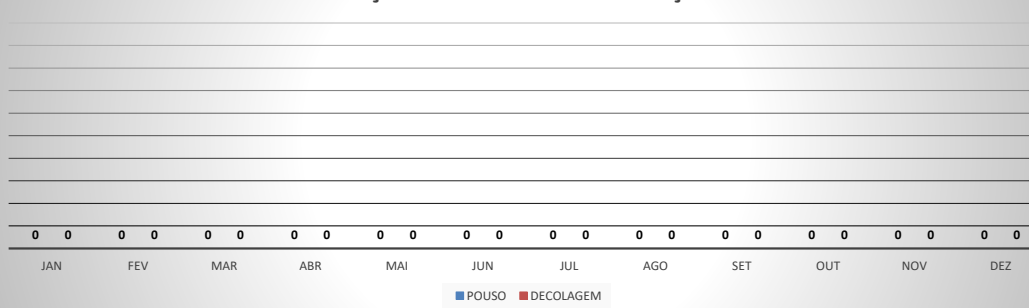

MOVIMENTAÇÃO DE AERONAVES - AVIAÇÃO REGULAR