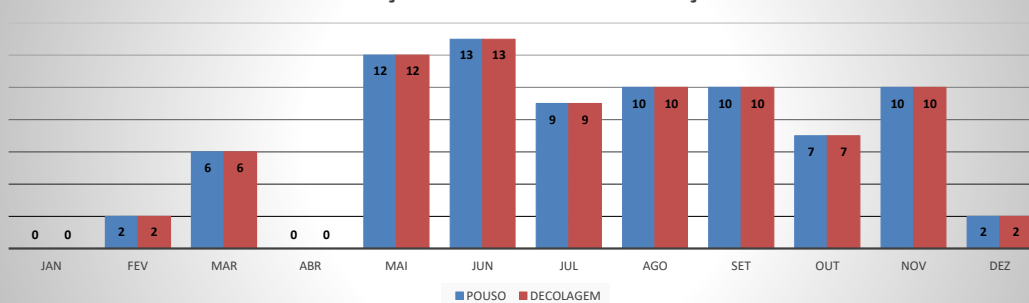

ANO: 2019

AEROPORTO DE CAMOCIM - SNWC

MÊS	PASSAGEIROS				AERONAVES			
	AVIAÇÃO REGULAR		AVIAÇÃO GERAL		AVIAÇÃO REGULAR		AVIAÇÃO GERAL	
	EMBARQUE	DESEMBARQUE	EMBARQUE	DESEMBARQUE	POUSO	DECOLAGEM	POUSO	DECOLAGEM
JAN	0	0	17	19	0	0	12	12
FEV	0	0	6	7	0	0	3	3
MAR	0	0	17	18	0	0	17	17
ABR	0	0	4	4	0	0	4	4
MAI	0	0	23	25	0	0	17	16
JUN	0	0	26	25	0	0	15	14
JUL	0	0	41	37	0	0	17	18
AGO	0	0	16	21	0	0	9	8
SET	0	0	21	22	0	0	18	18
OUT	0	0	34	44	0	0	22	22
NOV	0	0	20	30	0	0	14	14
DEZ	0	0	29	25	0	0	11	12
TOTAIS	0	0	254	277	0	0	159	158
	0		531		0		317	
	531				317			

MOVIMENTAÇÃO DE PASSAGEIROS - AVIAÇÃO REGULAR

MOVIMENTAÇÃO DE PASSAGEIROS - AVIAÇÃO GERAL

MOVIMENTAÇÃO DE AERONAVES - AVIAÇÃO REGULAR

MOVIMENTAÇÃO DE AERONAVES - AVIAÇÃO GERAL

MOVIMENTOS DE AERONAVES E PASSAGEIROS

ANO: 2019

AEROPORTO DE JERICOACOARA - SBJE

MÊS	PASSAGEIROS				AERONAVES			
	AVIAÇÃO REGULAR		AVIAÇÃO GERAL		AVIAÇÃO REGULAR		AVIAÇÃO GERAL	
	EMBARQUE	DESEMBARQUE	EMBARQUE	DESEMBARQUE	POUSO	DECOLAGEM	POUSO	DECOLAGEM
JAN	8.505	6.819	242	76	66	66	60	61
FEV	3.878	3.329	49	59	31	31	18	18
MAR	3.946	4.198	36	47	35	35	10	10
ABR	3.314	3.431	35	42	29	29	11	10
MAI	3.784	3.896	18	22	30	30	10	11
JUN	4.006	4.501	90	103	35	35	33	33
JUL	7.021	6.914	127	124	60	60	28	27
AGO	3.977	3.957	155	205	32	32	63	60
SET	3.597	3.608	217	132	26	26	53	56
OUT	3.980	4.010	112	158	29	29	48	46
NOV	3.515	3.577	204	168	27	27	69	70
DEZ	4.875	8.236	119	184	58	58	71	71
TOTAIS	54.398	56.476	1.404	1.320	458	458	474	473
	110.874		2.724		916		947	
	113.598				1.863			