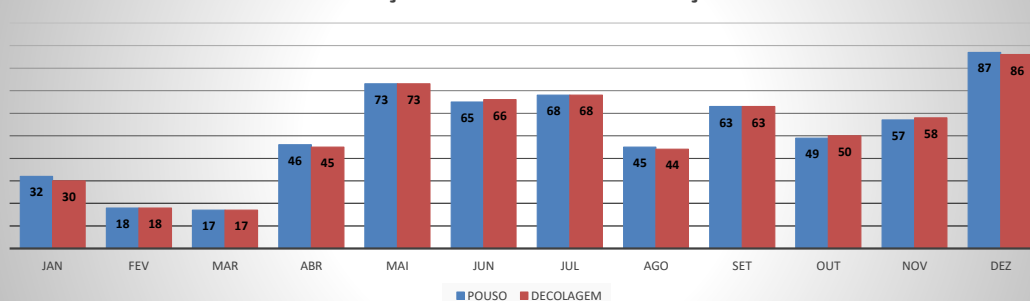

ANO: 2019

AEROPORTO DE SOBRAL - SNOB

MÊS	PASSAGEIROS				AERONAVES			
	AVIAÇÃO REGULAR		AVIAÇÃO GERAL		AVIAÇÃO REGULAR		AVIAÇÃO GERAL	
	EMBARQUE	DESEMBARQUE	EMBARQUE	DESEMBARQUE	POUSO	DECOLAGEM	POUSO	DECOLAGEM
JAN	0	0	103	114	0	0	32	30
FEV	0	0	77	79	0	0	18	18
MAR	0	0	66	76	0	0	17	17
ABR	0	0	187	218	0	0	46	45
MAI	0	0	262	280	0	0	73	73
JUN	0	0	225	249	0	0	65	66
JUL	0	0	219	256	0	0	68	68
AGO	0	0	115	122	0	0	45	44
SET	0	0	149	118	0	0	63	63
OUT	0	0	125	135	0	0	49	50
NOV	0	0	162	146	0	0	57	58
DEZ	0	0	261	254	0	0	87	86
TOTAIS	0	0	1.951	2.047	0	0	620	618
	0		3.998		0		1.238	
	3.998				1.238			

MOVIMENTAÇÃO DE PASSAGEIROS - AVIAÇÃO REGULAR

MOVIMENTAÇÃO DE PASSAGEIROS - AVIAÇÃO GERAL

MOVIMENTAÇÃO DE AERONAVES - AVIAÇÃO REGULAR

MOVIMENTAÇÃO DE AERONAVES - AVIAÇÃO GERAL

MOVIMENTOS DE AERONAVES E PASSAGEIROS

ANO: 2019

AEROPORTO DE SÃO BENEDITO - SWBE

MÊS	PASSAGEIROS				AERONAVES			
	AVIAÇÃO REGULAR		AVIAÇÃO GERAL		AVIAÇÃO REGULAR		AVIAÇÃO GERAL	
	EMBARQUE	DESEMBARQUE	EMBARQUE	DESEMBARQUE	POUSO	DECOLAGEM	POUSO	DECOLAGEM
JAN	0	0	44	44	0	0	18	18
FEV	0	0	47	40	0	0	14	14
MAR	0	0	32	31	0	0	12	12
ABR	0	0	55	54	0	0	21	21
MAI	0	0	70	94	0	0	24	23
JUN	0	0	18	20	0	0	14	14
JUL	0	0	55	47	0	0	22	22
AGO	0	0	51	66	0	0	16	16
SET	0	0	12	10	0	0	9	9
OUT	0	0	58	69	0	0	27	27
NOV	0	0	100	116	0	0	39	39
DEZ	0	0	60	67	0	0	19	19
TOTAIS	0	0	602	658	0	0	235	234
	0		1.260		0		469	
	1.260				469			