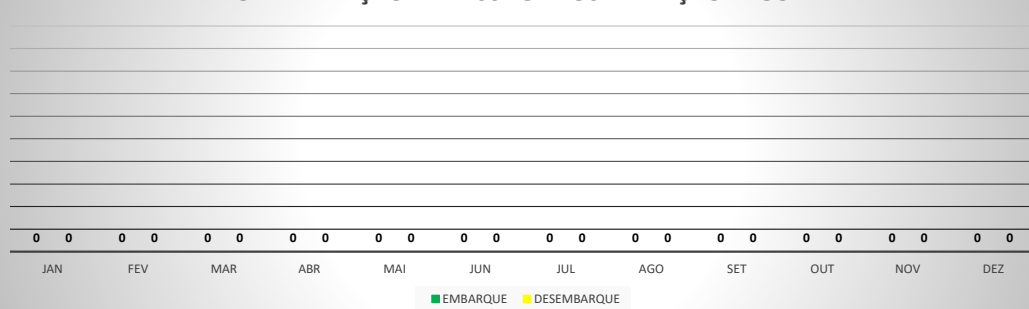

MOVIMENTOS DE AERONAVES E PASSAGEIROS

ANO: 2019

AEROPORTO DE IGUATU - SNIG

MÊS	PASSAGEIROS				AERONAVES			
	AVIAÇÃO REGULAR		AVIAÇÃO GERAL		AVIAÇÃO REGULAR		AVIAÇÃO GERAL	
	EMBARQUE	DESEMBARQUE	EMBARQUE	DESEMBARQUE	POUSO	DECOLAGEM	POUSO	DECOLAGEM
JAN	0	0	35	31	0	0	16	15
FEV	0	0	37	101	0	0	32	32
MAR	0	0	84	58	0	0	29	28
ABR	0	0	119	66	0	0	37	38
MAI	0	0	175	148	0	0	63	60
JUN	0	0	161	131	0	0	51	53
JUL	0	0	356	104	0	0	57	57
AGO	0	0	107	118	0	0	41	39
SET	0	0	105	115	0	0	44	42
OUT	0	0	140	122	0	0	42	42
NOV	0	0	128	125	0	0	44	46
DEZ	0	0	86	81	0	0	34	36
TOTAIS	0	0	1.533	1.200	0	0	490	488
	0		2.733		0		978	
	2.733				978			

MOVIMENTAÇÃO DE PASSAGEIROS - AVIAÇÃO REGULAR