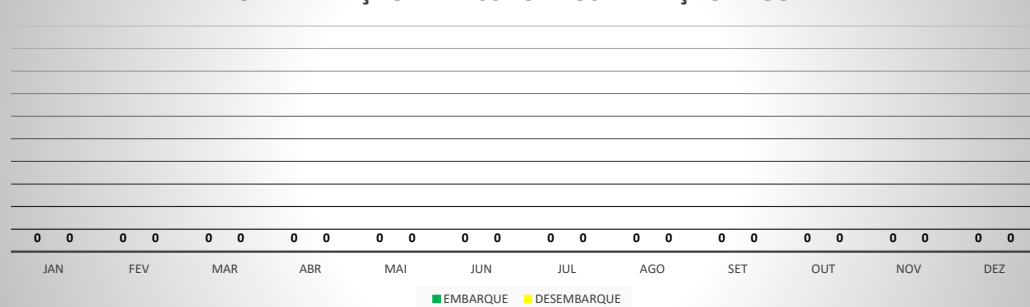

MOVIMENTOS DE AERONAVES E PASSAGEIROS

ANO: 2019

AEROPORTO DE SOBRAL - SNOB

MÊS	PASSAGEIROS				AERONAVES			
	AVIAÇÃO REGULAR		AVIAÇÃO GERAL		AVIAÇÃO REGULAR		AVIAÇÃO GERAL	
	EMBARQUE	DESEMBARQUE	EMBARQUE	DESEMBARQUE	POUSO	DECOLAGEM	POUSO	DECOLAGEM
JAN	0	0	103	114	0	0	32	30
FEV	0	0	77	79	0	0	18	18
MAR	0	0	66	76	0	0	17	17
ABR	0	0	187	218	0	0	46	45
MAI	0	0	262	280	0	0	73	73
JUN	0	0	225	249	0	0	65	66
JUL	0	0	219	256	0	0	68	68
AGO	0	0	115	122	0	0	45	44
SET	0	0	149	118	0	0	63	63
OUT	0	0	125	135	0	0	49	50
NOV	0	0	162	146	0	0	57	58
DEZ	0	0	261	254	0	0	87	86
TOTAIS	0	0	1.951	2.047	0	0	620	618
	0		3.998		0		1.238	
	3.998				1.238			

MOVIMENTAÇÃO DE PASSAGEIROS - AVIAÇÃO REGULAR