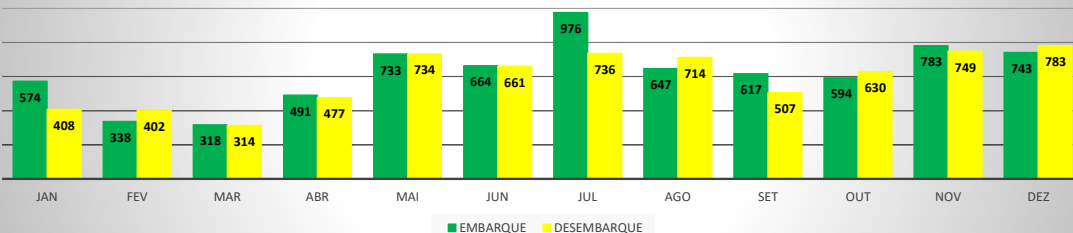

MOVIMENTAÇÃO DE PASSAGEIROS - AVIAÇÃO GERAL