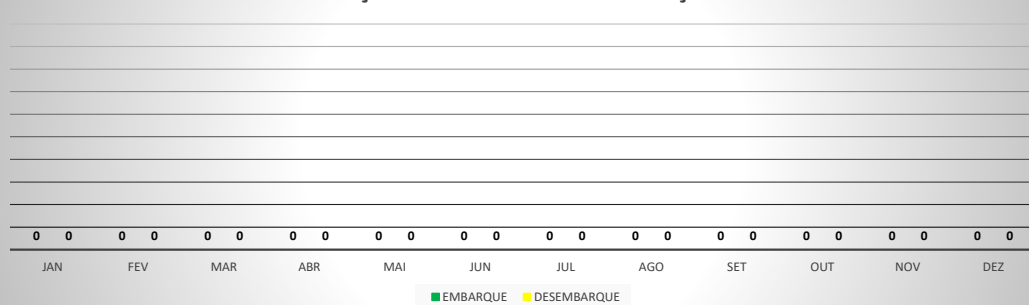

MOVIMENTOS DE AERONAVES E PASSAGEIROS

ANO: 2019

AEROPORTO DE CAMOCIM - SNWC

MÊS	PASSAGEIROS				AERONAVES			
	AVIAÇÃO REGULAR		AVIAÇÃO GERAL		AVIAÇÃO REGULAR		AVIAÇÃO GERAL	
	EMBARQUE	DESEMBARQUE	EMBARQUE	DESEMBARQUE	POUSO	DECOLAGEM	POUSO	DECOLAGEM
JAN	0	0	17	19	0	0	12	12
FEV	0	0	6	7	0	0	3	3
MAR	0	0	17	18	0	0	17	17
ABR	0	0	4	4	0	0	4	4
MAI	0	0	23	25	0	0	17	16
JUN	0	0	26	25	0	0	15	14
JUL	0	0	41	37	0	0	17	18
AGO	0	0	16	21	0	0	9	8
SET	0	0	21	22	0	0	18	18
OUT	0	0	34	44	0	0	22	22
NOV	0	0	20	30	0	0	14	14
DEZ	0	0	29	25	0	0	11	12
TOTAIS	0	0	254	277	0	0	159	158
	0		531		0		317	
	531				317			

MOVIMENTAÇÃO DE PASSAGEIROS - AVIAÇÃO REGULAR