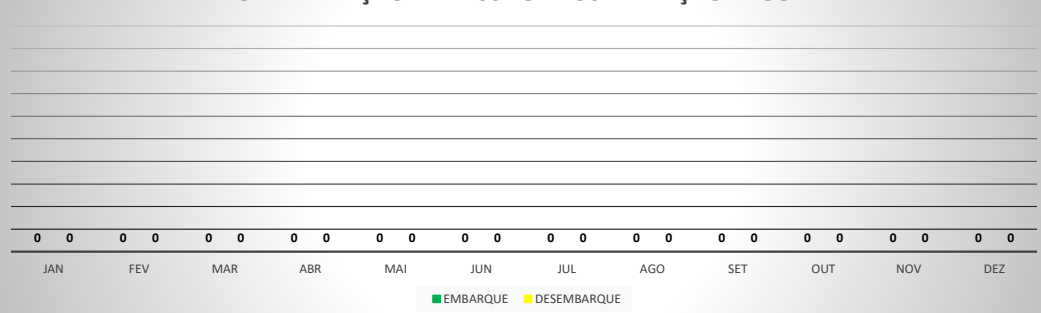

MOVIMENTOS DE AERONAVES E PASSAGEIROS

ANO: 2019

AEROPORTO DE CAMPOS SALES - SNCS

MÊS	PASSAGEIROS				AERONAVES			
	AVIAÇÃO REGULAR		AVIAÇÃO GERAL		AVIAÇÃO REGULAR		AVIAÇÃO GERAL	
	EMBARQUE	DESEMBARQUE	EMBARQUE	DESEMBARQUE	POUSO	DECOLAGEM	POUSO	DECOLAGEM
JAN	0	0	0	0	0	0	0	0
FEV	0	0	0	0	0	0	0	0
MAR	0	0	0	0	0	0	0	0
ABR	0	0	14	16	0	0	4	4
MAI	0	0	29	31	0	0	10	10
JUN	0	0	0	0	0	0	0	0
JUL	0	0	15	12	0	0	4	4
AGO	0	0	6	6	0	0	1	1
SET	0	0	0	0	0	0	0	0
OUT	0	0	6	10	0	0	2	2
NOV	0	0	0	0	0	0	0	0
DEZ	0	0	18	18	0	0	3	3
TOTAIS	0	0	88	93	0	0	24	24
	0		181		0		48	
	181				48			

MOVIMENTAÇÃO DE PASSAGEIROS - AVIAÇÃO REGULAR