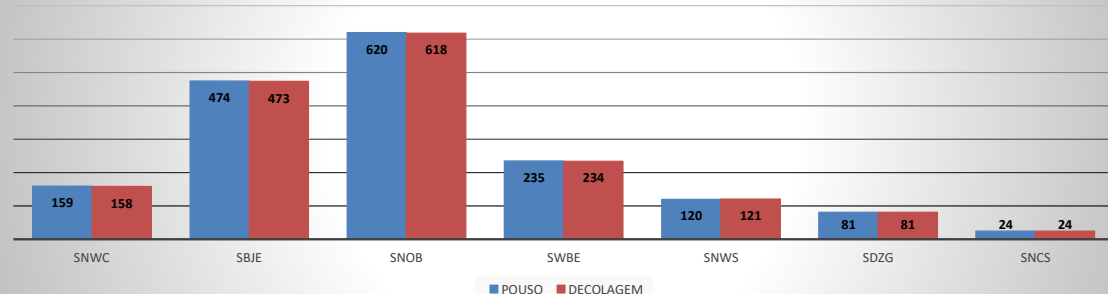

ANO: 2019

MOVIMENTOS - POR AEROPORTO

ICAO	PASSAGEIROS				AERONAVES			
	AVIAÇÃO REGULAR		AVIAÇÃO GERAL		AVIAÇÃO REGULAR		AVIAÇÃO GERAL	
	EMBARQUE	DESEMBARQUE	EMBARQUE	DESEMBARQUE	POUSO	DECOLAGEM	POUSO	DECOLAGEM
SNWC	0	0	254	277	0	0	159	158
SBJE	54.398	56.476	1.404	1.320	458	458	474	473
SNOB	0	0	1.951	2.047	0	0	620	618
SWBE	0	0	602	658	0	0	235	234
SNWS	0	0	391	356	0	0	120	121
SDZG	0	0	269	227	0	0	81	81
SNCS	0	0	88	93	0	0	24	24
SNIG	0	0	1.533	1.200	0	0	490	488
SNQX	0	0	292	284	0	0	246	245
SBAC	1.971	1.640	694	653	132	132	292	290
TOTAL	54.398	56.476	4.959	4.978	458	458	1.713	1.709

MOVIMENTAÇÃO DE PASSAGEIROS - AVIAÇÃO REGULAR

MOVIMENTAÇÃO DE PASSAGEIROS - AVIAÇÃO GERAL

MOVIMENTAÇÃO DE AERONAVES - AVIAÇÃO REGULAR

MOVIMENTAÇÃO DE AERONAVES - AVIAÇÃO GERAL

MOVIMENTOS DE AERONAVES E PASSAGEIROS

ANO: 2019

AEROPORTO DE CAMOCIM - SNWC

MÊS	PASSAGEIROS				AERONAVES			
	AVIAÇÃO REGULAR		AVIAÇÃO GERAL		AVIAÇÃO REGULAR		AVIAÇÃO GERAL	
	EMBARQUE	DESEMBARQUE	EMBARQUE	DESEMBARQUE	POUSO	DECOLAGEM	POUSO	DECOLAGEM
JAN	0	0	17	19	0	0	12	12
FEV	0	0	6	7	0	0	3	3
MAR	0	0	17	18	0	0	17	17
ABR	0	0	4	4	0	0	4	4
MAI	0	0	23	25	0	0	17	16
JUN	0	0	26	25	0	0	15	14
JUL	0	0	41	37	0	0	17	18
AGO	0	0	16	21	0	0	9	8
SET	0	0	21	22	0	0	18	18
OUT	0	0	34	44	0	0	22	22
NOV	0	0	20	30	0	0	14	14
DEZ	0	0	29	25	0	0	11	12
TOTAIS	0	0	254	277	0	0	159	158
	0		531		0		317	
	531				317			