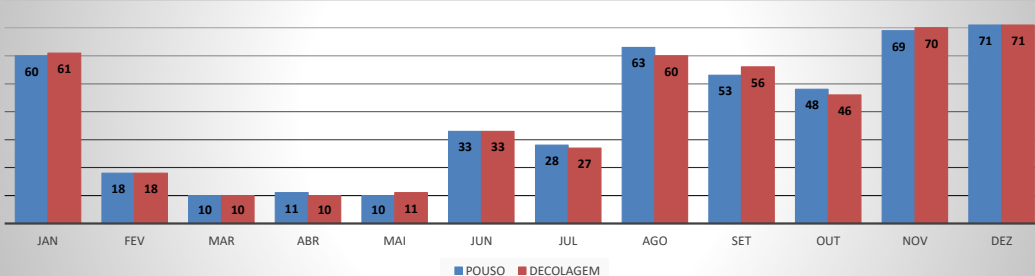

ANO: 2019

AEROPORTO DE JERICOACOARA - SBJE

MÊS	PASSAGEIROS				AERONAVES			
	AVIAÇÃO REGULAR		AVIAÇÃO GERAL		AVIAÇÃO REGULAR		AVIAÇÃO GERAL	
	EMBARQUE	DESEMBARQUE	EMBARQUE	DESEMBARQUE	POUSO	DECOLAGEM	POUSO	DECOLAGEM
JAN	8.505	6.819	242	76	66	66	60	61
FEV	3.878	3.329	49	59	31	31	18	18
MAR	3.946	4.198	36	47	35	35	10	10
ABR	3.314	3.431	35	42	29	29	11	10
MAI	3.784	3.896	18	22	30	30	10	11
JUN	4.006	4.501	90	103	35	35	33	33
JUL	7.021	6.914	127	124	60	60	28	27
AGO	3.977	3.957	155	205	32	32	63	60
SET	3.597	3.608	217	132	26	26	53	56
OUT	3.980	4.010	112	158	29	29	48	46
NOV	3.515	3.577	204	168	27	27	69	70
DEZ	4.875	8.236	119	184	58	58	71	71
TOTAIS	54.398	56.476	1.404	1.320	458	458	474	473
	110.874		2.724		916		947	
	113.598				1.863			

MOVIMENTAÇÃO DE PASSAGEIROS - AVIAÇÃO REGULAR

MOVIMENTAÇÃO DE PASSAGEIROS - AVIAÇÃO GERAL

MOVIMENTAÇÃO DE AERONAVES - AVIAÇÃO REGULAR

MOVIMENTAÇÃO DE AERONAVES - AVIAÇÃO GERAL

MOVIMENTOS DE AERONAVES E PASSAGEIROS

ANO: 2019

AEROPORTO DE SOBRAL - SNOB

MÊS	PASSAGEIROS				AERONAVES			
	AVIAÇÃO REGULAR		AVIAÇÃO GERAL		AVIAÇÃO REGULAR		AVIAÇÃO GERAL	
	EMBARQUE	DESEMBARQUE	EMBARQUE	DESEMBARQUE	POUSO	DECOLAGEM	POUSO	DECOLAGEM
JAN	0	0	103	114	0	0	32	30
FEV	0	0	77	79	0	0	18	18
MAR	0	0	66	76	0	0	17	17
ABR	0	0	187	218	0	0	46	45
MAI	0	0	262	280	0	0	73	73
JUN	0	0	225	249	0	0	65	66
JUL	0	0	219	256	0	0	68	68
AGO	0	0	115	122	0	0	45	44
SET	0	0	149	118	0	0	63	63
OUT	0	0	125	135	0	0	49	50
NOV	0	0	162	146	0	0	57	58
DEZ	0	0	261	254	0	0	87	86
TOTAIS	0	0	1.951	2.047	0	0	620	618
	0		3.998		0		1.238	
	3.998				1.238			