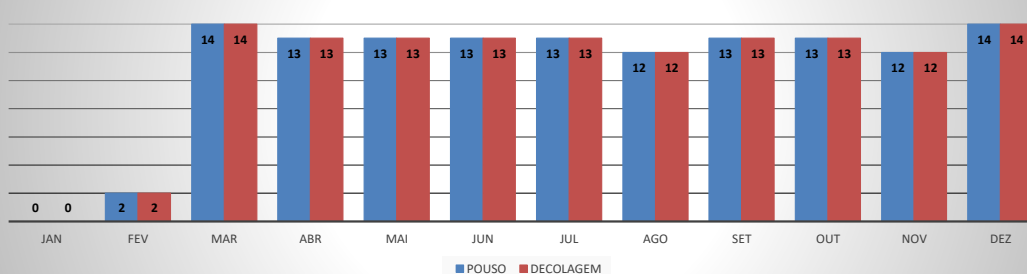

MOVIMENTAÇÃO DE AERONAVES - AVIAÇÃO REGULAR