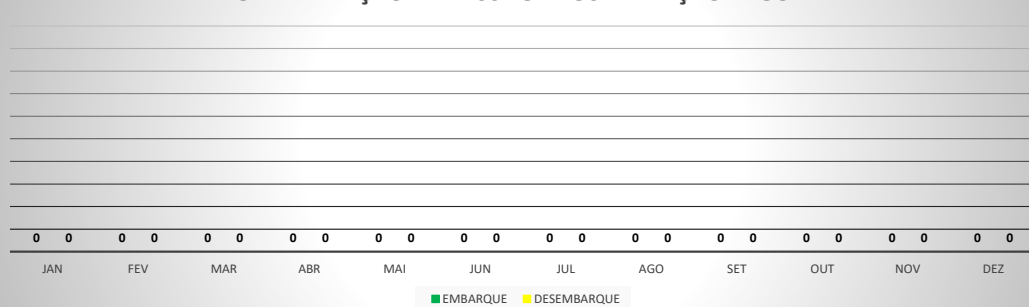

MOVIMENTOS DE AERONAVES E PASSAGEIROS

ANO: 2019

AEROPORTO DE TAUÁ - SDZG

MÊS	PASSAGEIROS				AERONAVES			
	AVIAÇÃO REGULAR		AVIAÇÃO GERAL		AVIAÇÃO REGULAR		AVIAÇÃO GERAL	
	EMBARQUE	DESEMBARQUE	EMBARQUE	DESEMBARQUE	POUSO	DECOLAGEM	POUSO	DECOLAGEM
JAN	0	0	0	0	0	0	0	0
FEV	0	0	11	7	0	0	2	2
MAR	0	0	25	22	0	0	6	6
ABR	0	0	0	0	0	0	0	0
MAI	0	0	29	27	0	0	12	12
JUN	0	0	51	40	0	0	13	13
JUL	0	0	29	35	0	0	9	9
AGO	0	0	28	15	0	0	10	10
SET	0	0	42	29	0	0	10	10
OUT	0	0	23	21	0	0	7	7
NOV	0	0	27	27	0	0	10	10
DEZ	0	0	4	4	0	0	2	2
TOTAIS	0	0	269	227	0	0	81	81
	0		496		0		162	
	496				162			

MOVIMENTAÇÃO DE PASSAGEIROS - AVIAÇÃO REGULAR