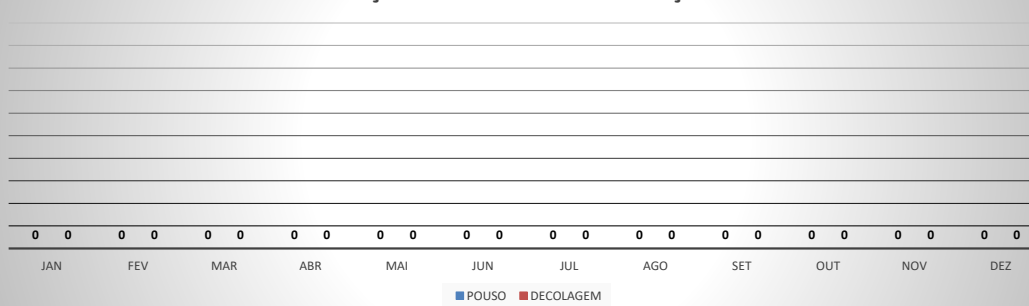

MOVIMENTAÇÃO DE AERONAVES - AVIAÇÃO REGULAR