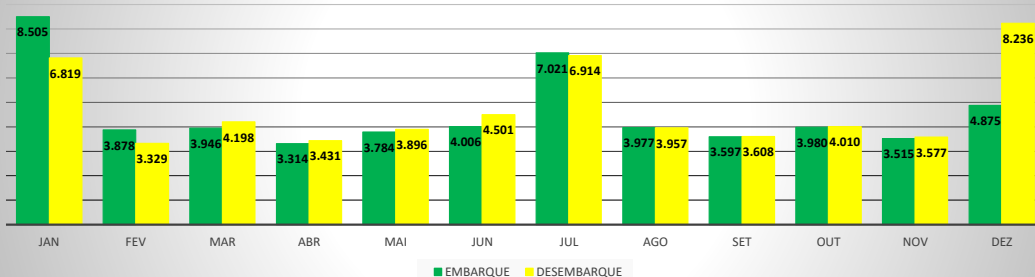

MOVIMENTOS DE AERONAVES E PASSAGEIROS

ANO: 2019

AEROPORTO DE JERICOACOARA - SBJE

MÊS	PASSAGEIROS				AERONAVES			
	AVIAÇÃO REGULAR		AVIAÇÃO GERAL		AVIAÇÃO REGULAR		AVIAÇÃO GERAL	
	EMBARQUE	DESEMBARQUE	EMBARQUE	DESEMBARQUE	POUSO	DECOLAGEM	POUSO	DECOLAGEM
JAN	8.505	6.819	242	76	66	66	60	61
FEV	3.878	3.329	49	59	31	31	18	18
MAR	3.946	4.198	36	47	35	35	10	10
ABR	3.314	3.431	35	42	29	29	11	10
MAI	3.784	3.896	18	22	30	30	10	11
JUN	4.006	4.501	90	103	35	35	33	33
JUL	7.021	6.914	127	124	60	60	28	27
AGO	3.977	3.957	155	205	32	32	63	60
SET	3.597	3.608	217	132	26	26	53	56
OUT	3.980	4.010	112	158	29	29	48	46
NOV	3.515	3.577	204	168	27	27	69	70
DEZ	4.875	8.236	119	184	58	58	71	71
TOTAIS	54.398	56.476	1.404	1.320	458	458	474	473
	110.874		2.724		916		947	
	113.598				1.863			

MOVIMENTAÇÃO DE PASSAGEIROS - AVIAÇÃO REGULAR