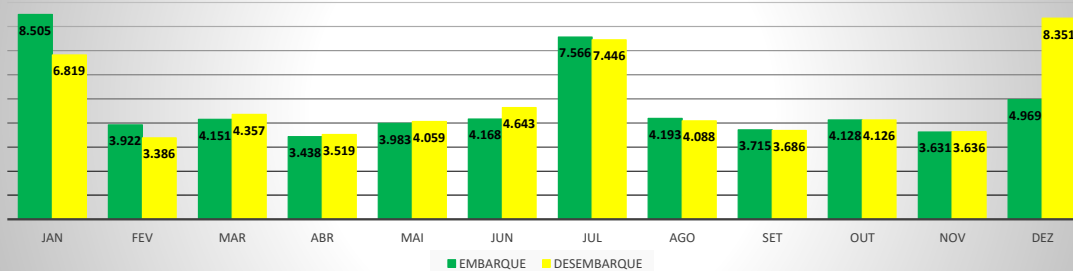

MOVIMENTOS DE AERONAVES E PASSAGEIROS

ANO: 2019

MOVIMENTOS - MENSAL

MÊS	PASSAGEIROS				AERONAVES			
	AVIAÇÃO REGULAR		AVIAÇÃO GERAL		AVIAÇÃO REGULAR		AVIAÇÃO GERAL	
	EMBARQUE	DESEMBARQUE	EMBARQUE	DESEMBARQUE	POUSO	DECOLAGEM	POUSO	DECOLAGEM
JAN	8.505	6.819	574	408	66	66	185	183
FEV	3.922	3.386	338	402	33	33	136	135
MAR	4.151	4.357	318	314	49	49	120	119
ABR	3.438	3.519	491	477	42	42	167	166
MAI	3.983	4.059	733	734	43	43	263	258
JUN	4.168	4.643	664	661	48	48	264	266
JUL	7.566	7.446	976	736	73	73	264	262
AGO	4.193	4.088	647	714	44	44	263	258
SET	3.715	3.686	617	507	39	39	241	242
OUT	4.128	4.126	594	630	42	42	248	247
NOV	3.631	3.636	783	749	39	39	297	301
DEZ	4.969	8.351	743	783	72	72	293	295
TOTAIS	56.369	58.116	7.478	7.115	590	590	2.741	2.732
	114.485		14.593		1.180		5.473	
	129.078				6.653			

MOVIMENTAÇÃO DE PASSAGEIROS - AVIAÇÃO REGULAR