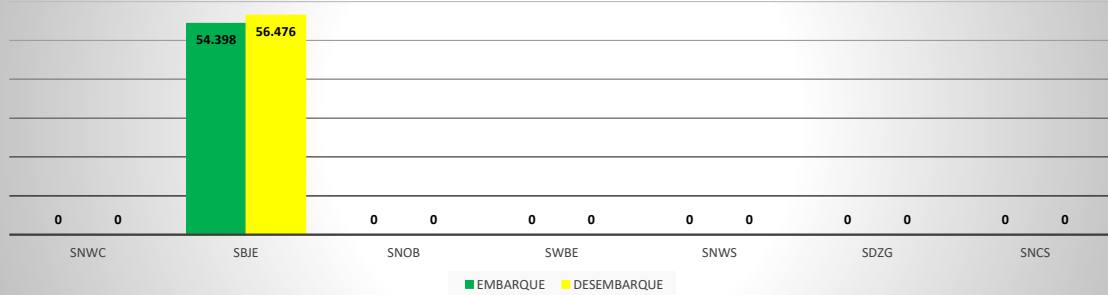

MOVIMENTOS DE AERONAVES E PASSAGEIROS

ANO: 2019

MOVIMENTOS - POR AEROPORTO

ICAO	PASSAGEIROS				AERONAVES			
	AVIAÇÃO REGULAR		AVIAÇÃO GERAL		AVIAÇÃO REGULAR		AVIAÇÃO GERAL	
	EMBARQUE	DESEMBARQUE	EMBARQUE	DESEMBARQUE	POUSO	DECOLAGEM	POUSO	DECOLAGEM
SNWC	0	0	254	277	0	0	159	158
SBJE	54.398	56.476	1.404	1.320	458	458	474	473
SNOB	0	0	1.951	2.047	0	0	620	618
SWBE	0	0	602	658	0	0	235	234
SNWS	0	0	391	356	0	0	120	121
SDZG	0	0	269	227	0	0	81	81
SNCS	0	0	88	93	0	0	24	24
SNIG	0	0	1.533	1.200	0	0	490	488
SNQX	0	0	292	284	0	0	246	245
SBAC	1.971	1.640	694	653	132	132	292	290
TOTAL	54.398	56.476	4.959	4.978	458	458	1.713	1.709

MOVIMENTAÇÃO DE PASSAGEIROS - AVIAÇÃO REGULAR