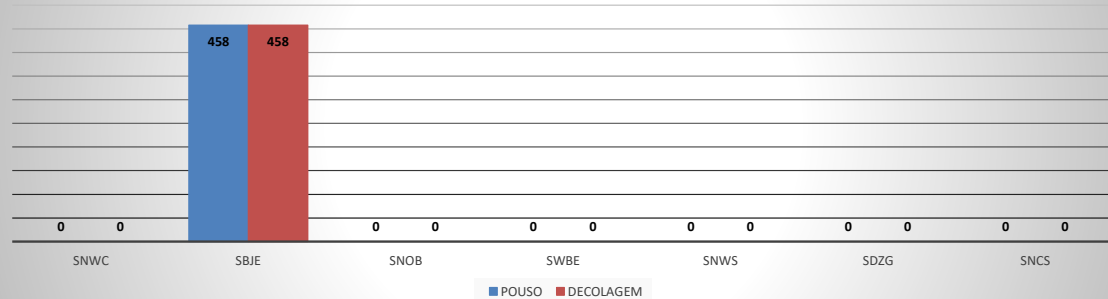

MOVIMENTAÇÃO DE AERONAVES - AVIAÇÃO REGULAR