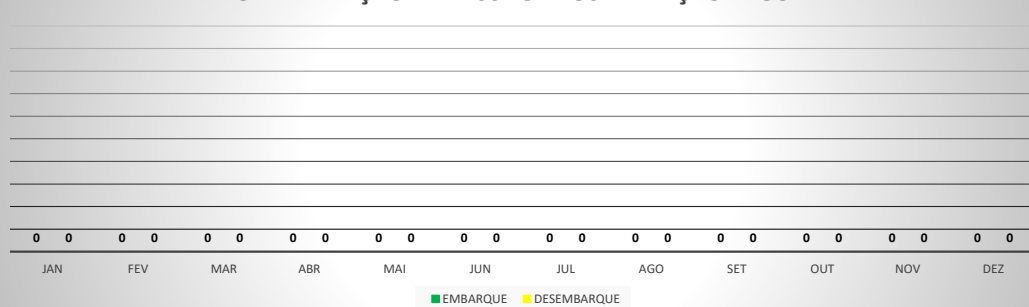

MOVIMENTOS DE AERONAVES E PASSAGEIROS

ANO: 2019

AEROPORTO DE CRATEÚS - SNWS

MÊS	PASSAGEIROS				AERONAVES			
	AVIAÇÃO REGULAR		AVIAÇÃO GERAL		AVIAÇÃO REGULAR		AVIAÇÃO GERAL	
	EMBARQUE	DESEMBARQUE	EMBARQUE	DESEMBARQUE	POUSO	DECOLAGEM	POUSO	DECOLAGEM
JAN	0	0	29	27	0	0	9	9
FEV	0	0	17	16	0	0	5	5
MAR	0	0	14	13	0	0	4	4
ABR	0	0	28	26	0	0	8	8
MAI	0	0	54	45	0	0	12	12
JUN	0	0	22	21	0	0	12	12
JUL	0	0	24	23	0	0	11	11
AGO	0	0	62	55	0	0	19	20
SET	0	0	13	17	0	0	10	10
OUT	0	0	42	32	0	0	10	10
NOV	0	0	57	52	0	0	12	12
DEZ	0	0	29	29	0	0	8	8
TOTAIS	0	0	391	356	0	0	120	121
	0		747		0		241	
	747				241			

MOVIMENTAÇÃO DE PASSAGEIROS - AVIAÇÃO REGULAR