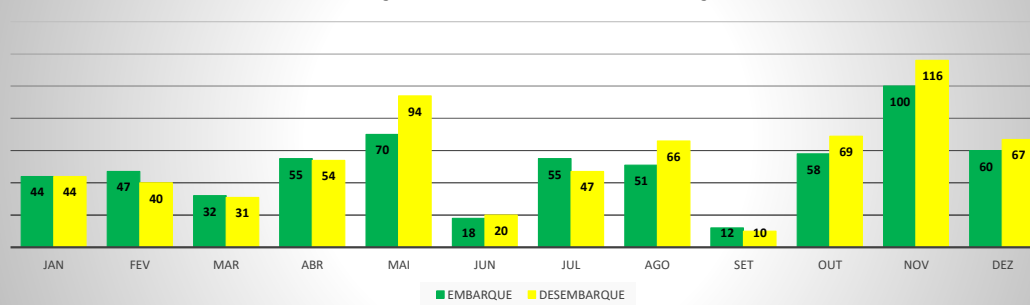

MOVIMENTAÇÃO DE PASSAGEIROS - AVIAÇÃO GERAL