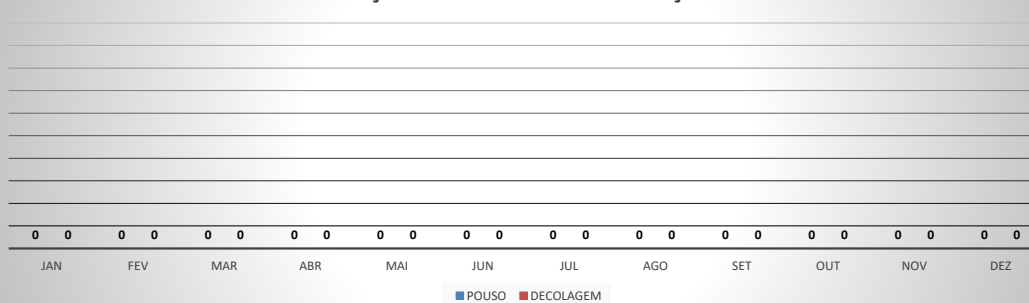

MOVIMENTAÇÃO DE AERONAVES - AVIAÇÃO REGULAR