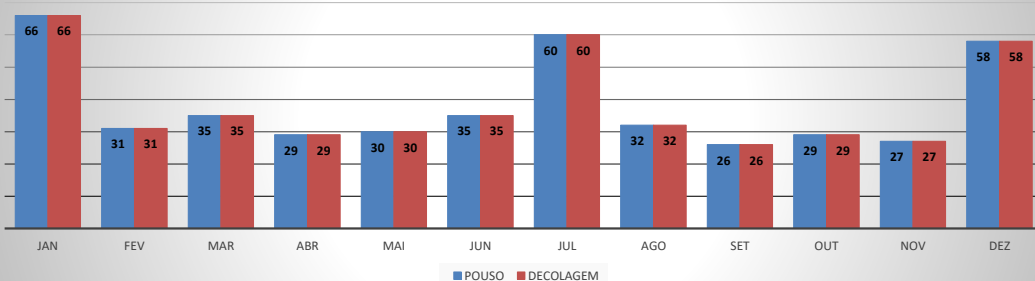

MOVIMENTAÇÃO DE AERONAVES - AVIAÇÃO REGULAR