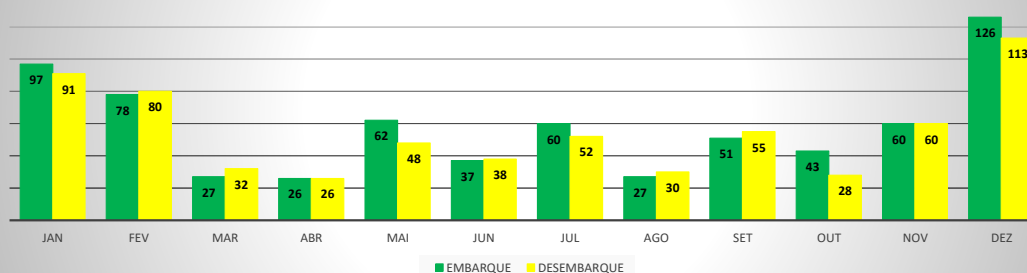

MOVIMENTAÇÃO DE PASSAGEIROS - AVIAÇÃO GERAL