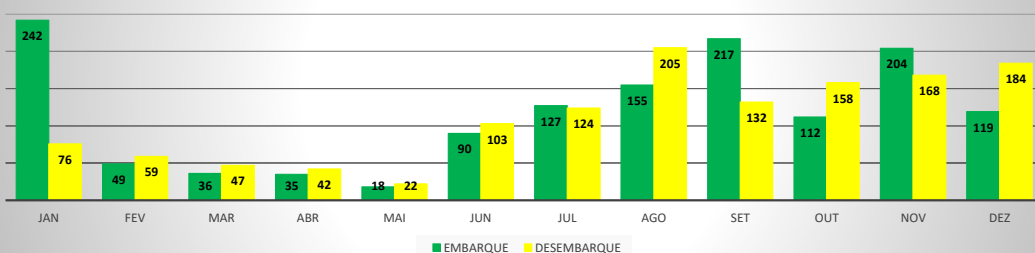

MOVIMENTAÇÃO DE PASSAGEIROS - AVIAÇÃO GERAL