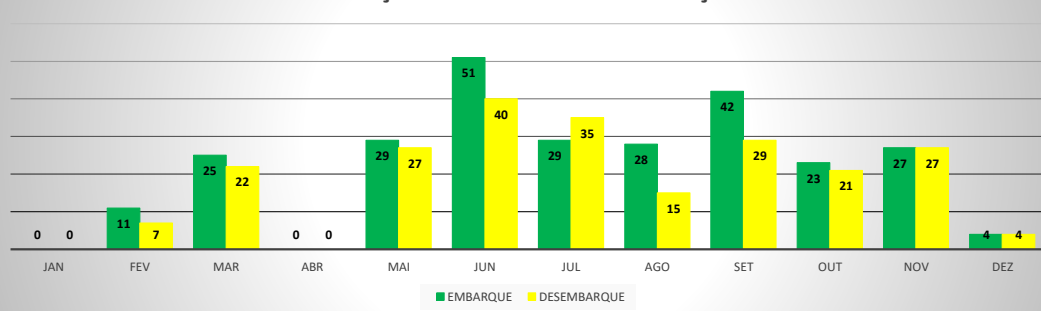

MOVIMENTAÇÃO DE PASSAGEIROS - AVIAÇÃO GERAL