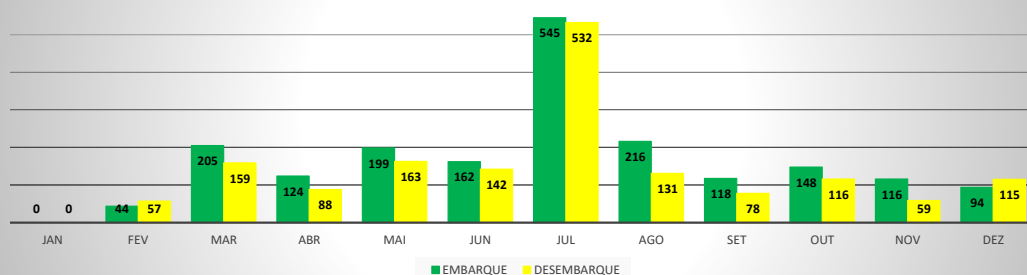

MOVIMENTOS DE AERONAVES E PASSAGEIROS

ANO: 2019

AEROPORTO DE CANOA QUEBRADA - SBAC

MÊS	PASSAGEIROS				AERONAVES			
	AVIAÇÃO REGULAR		AVIAÇÃO GERAL		AVIAÇÃO REGULAR		AVIAÇÃO GERAL	
	EMBARQUE	DESEMBARQUE	EMBARQUE	DESEMBARQUE	POUSO	DECOLAGEM	POUSO	DECOLAGEM
JAN	0	0	97	91	0	0	30	30
FEV	44	57	78	80	2	2	24	23
MAR	205	159	27	32	14	14	9	9
ABR	124	88	26	26	13	13	12	12
MAI	199	163	62	48	13	13	26	25
JUN	162	142	37	38	13	13	36	36
JUL	545	532	60	52	13	13	18	18
AGO	216	131	27	30	12	12	14	14
SET	118	78	51	55	13	13	25	25
OUT	148	116	43	28	13	13	22	22
NOV	116	59	60	60	12	12	32	32
DEZ	94	115	126	113	14	14	44	44
TOTAIS	1.971	1.640	694	653	132	132	292	290
	3.611		1.347		264		582	
	4.958				846			

MOVIMENTAÇÃO DE PASSAGEIROS - AVIAÇÃO REGULAR