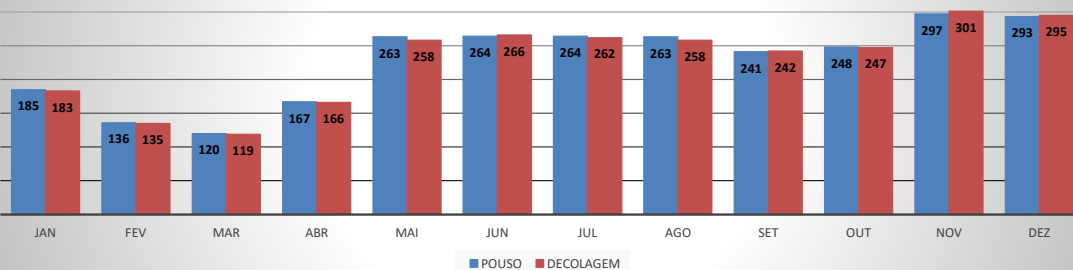

MOVIMENTOS DE AERONAVES E PASSAGEIROS

ANO: 2019

MOVIMENTOS - MENSAL

MÊS	PASSAGEIROS				AERONAVES			
	AVIAÇÃO REGULAR		AVIAÇÃO GERAL		AVIAÇÃO REGULAR		AVIAÇÃO GERAL	
	EMBARQUE	DESEMBARQUE	EMBARQUE	DESEMBARQUE	POUSO	DECOLAGEM	POUSO	DECOLAGEM
JAN	8.505	6.819	574	408	66	66	185	183
FEV	3.922	3.386	338	402	33	33	136	135
MAR	4.151	4.357	318	314	49	49	120	119
ABR	3.438	3.519	491	477	42	42	167	166
MAI	3.983	4.059	733	734	43	43	263	258
JUN	4.168	4.643	664	661	48	48	264	266
JUL	7.566	7.446	976	736	73	73	264	262
AGO	4.193	4.088	647	714	44	44	263	258
SET	3.715	3.686	617	507	39	39	241	242
OUT	4.128	4.126	594	630	42	42	248	247
NOV	3.631	3.636	783	749	39	39	297	301
DEZ	4.969	8.351	743	783	72	72	293	295
TOTAIS	56.369	58.116	7.478	7.115	590	590	2.741	2.732
	114.485		14.593		1.180		5.473	
	129.078				6.653			

MOVIMENTAÇÃO DE PASSAGEIROS - AVIAÇÃO REGULAR

MOVIMENTAÇÃO DE PASSAGEIROS - AVIAÇÃO GERAL

MOVIMENTAÇÃO DE AERONAVES - AVIAÇÃO REGULAR

MOVIMENTAÇÃO DE AERONAVES - AVIAÇÃO GERAL

MOVIMENTOS DE AERONAVES E PASSAGEIROS

ANO: 2019

MOVIMENTOS - POR AEROPORTO

ICAO	PASSAGEIROS				AERONAVES			
	AVIAÇÃO REGULAR		AVIAÇÃO GERAL		AVIAÇÃO REGULAR		AVIAÇÃO GERAL	
	EMBARQUE	DESEMBARQUE	EMBARQUE	DESEMBARQUE	POUSO	DECOLAGEM	POUSO	DECOLAGEM
SNWC	0	0	254	277	0	0	159	158
SBJE	54.398	56.476	1.404	1.320	458	458	474	473
SNOB	0	0	1.951	2.047	0	0	620	618
SWBE	0	0	602	658	0	0	235	234
SNWS	0	0	391	356	0	0	120	121
SDZG	0	0	269	227	0	0	81	81
SNCS	0	0	88	93	0	0	24	24
SNIG	0	0	1.533	1.200	0	0	490	488
SNQX	0	0	292	284	0	0	246	245
SBAC	1.971	1.640	694	653	132	132	292	290
TOTAL	54.398	56.476	4.959	4.978	458	458	1.713	1.709