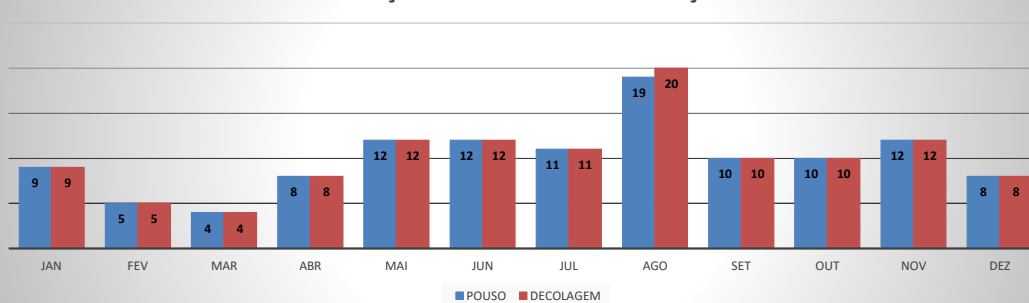

ANO: 2019

AEROPORTO DE CRATEÚS - SNWS

MÊS	PASSAGEIROS				AERONAVES			
	AVIAÇÃO REGULAR		AVIAÇÃO GERAL		AVIAÇÃO REGULAR		AVIAÇÃO GERAL	
	EMBARQUE	DESEMBARQUE	EMBARQUE	DESEMBARQUE	POUSO	DECOLAGEM	POUSO	DECOLAGEM
JAN	0	0	29	27	0	0	9	9
FEV	0	0	17	16	0	0	5	5
MAR	0	0	14	13	0	0	4	4
ABR	0	0	28	26	0	0	8	8
MAI	0	0	54	45	0	0	12	12
JUN	0	0	22	21	0	0	12	12
JUL	0	0	24	23	0	0	11	11
AGO	0	0	62	55	0	0	19	20
SET	0	0	13	17	0	0	10	10
OUT	0	0	42	32	0	0	10	10
NOV	0	0	57	52	0	0	12	12
DEZ	0	0	29	29	0	0	8	8
TOTAIS	0	0	391	356	0	0	120	121
	0		747		0		241	
	747				241			

MOVIMENTAÇÃO DE PASSAGEIROS - AVIAÇÃO REGULAR

MOVIMENTAÇÃO DE PASSAGEIROS - AVIAÇÃO GERAL

MOVIMENTAÇÃO DE AERONAVES - AVIAÇÃO REGULAR

MOVIMENTAÇÃO DE AERONAVES - AVIAÇÃO GERAL

MOVIMENTOS DE AERONAVES E PASSAGEIROS

ANO: 2019

AEROPORTO DE TAUÁ - SDZG

MÊS	PASSAGEIROS				AERONAVES			
	AVIAÇÃO REGULAR		AVIAÇÃO GERAL		AVIAÇÃO REGULAR		AVIAÇÃO GERAL	
	EMBARQUE	DESEMBARQUE	EMBARQUE	DESEMBARQUE	POUSO	DECOLAGEM	POUSO	DECOLAGEM
JAN	0	0	0	0	0	0	0	0
FEV	0	0	11	7	0	0	2	2
MAR	0	0	25	22	0	0	6	6
ABR	0	0	0	0	0	0	0	0
MAI	0	0	29	27	0	0	12	12
JUN	0	0	51	40	0	0	13	13
JUL	0	0	29	35	0	0	9	9
AGO	0	0	28	15	0	0	10	10
SET	0	0	42	29	0	0	10	10
OUT	0	0	23	21	0	0	7	7
NOV	0	0	27	27	0	0	10	10
DEZ	0	0	4	4	0	0	2	2
TOTAIS	0	0	269	227	0	0	81	81
	0		496		0		162	
	496				162			