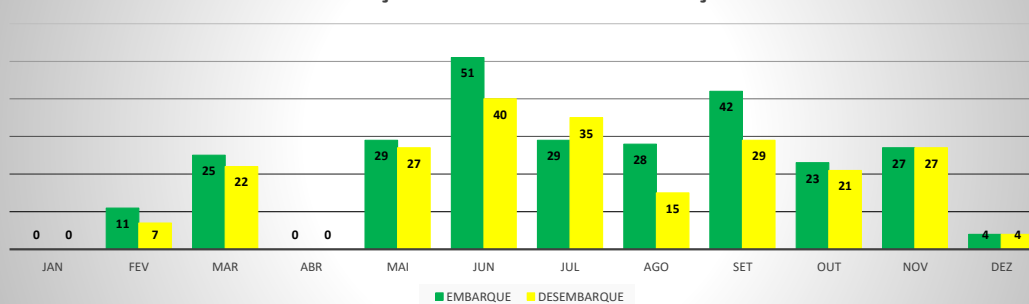

MOVIMENTAÇÃO DE PASSAGEIROS - AVIAÇÃO GERAL