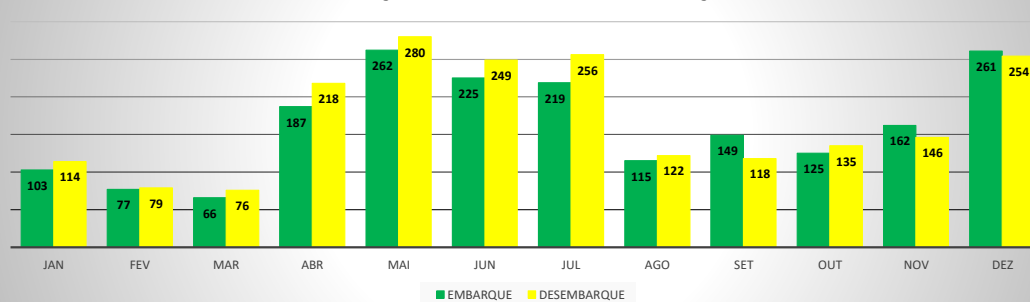

MOVIMENTAÇÃO DE PASSAGEIROS - AVIAÇÃO GERAL