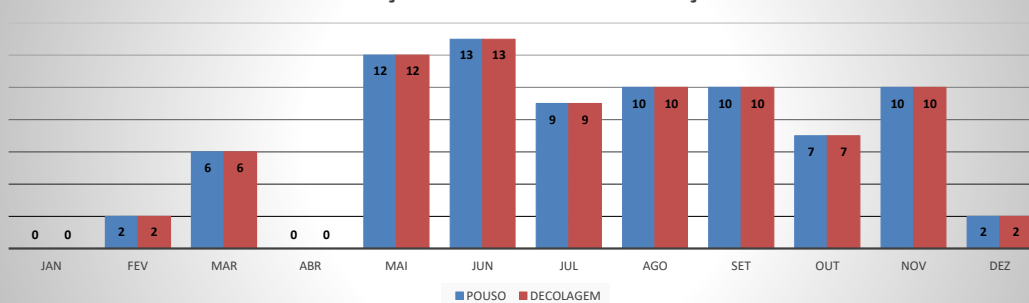

ANO: 2019

AEROPORTO DE QUIXADÁ - SNQX

MÊS	PASSAGEIROS				AERONAVES			
	AVIAÇÃO REGULAR		AVIAÇÃO GERAL		AVIAÇÃO REGULAR		AVIAÇÃO GERAL	
	EMBARQUE	DESEMBARQUE	EMBARQUE	DESEMBARQUE	POUSO	DECOLAGEM	POUSO	DECOLAGEM
JAN	0	0	7	6	0	0	8	8
FEV	0	0	16	13	0	0	20	20
MAR	0	0	17	17	0	0	16	16
ABR	0	0	23	25	0	0	24	24
MAI	0	0	11	14	0	0	16	16
JUN	0	0	34	34	0	0	25	25
JUL	0	0	50	46	0	0	30	28
AGO	0	0	80	76	0	0	45	46
SET	0	0	7	9	0	0	9	9
OUT	0	0	11	11	0	0	19	19
NOV	0	0	25	25	0	0	20	20
DEZ	0	0	11	8	0	0	14	14
TOTAIS	0	0	292	284	0	0	246	245
	0		576		0		491	
	576				491			

MOVIMENTAÇÃO DE PASSAGEIROS - AVIAÇÃO REGULAR

MOVIMENTAÇÃO DE PASSAGEIROS - AVIAÇÃO GERAL

MOVIMENTAÇÃO DE AERONAVES - AVIAÇÃO REGULAR

MOVIMENTAÇÃO DE AERONAVES - AVIAÇÃO GERAL

MOVIMENTOS DE AERONAVES E PASSAGEIROS

ANO: 2019

AEROPORTO DE CANOA QUEBRADA - SBAC

MÊS	PASSAGEIROS				AERONAVES			
	AVIAÇÃO REGULAR		AVIAÇÃO GERAL		AVIAÇÃO REGULAR		AVIAÇÃO GERAL	
	EMBARQUE	DESEMBARQUE	EMBARQUE	DESEMBARQUE	POUSO	DECOLAGEM	POUSO	DECOLAGEM
JAN	0	0	97	91	0	0	30	30
FEV	44	57	78	80	2	2	24	23
MAR	205	159	27	32	14	14	9	9
ABR	124	88	26	26	13	13	12	12
MAI	199	163	62	48	13	13	26	25
JUN	162	142	37	38	13	13	36	36
JUL	545	532	60	52	13	13	18	18
AGO	216	131	27	30	12	12	14	14
SET	118	78	51	55	13	13	25	25
OUT	148	116	43	28	13	13	22	22
NOV	116	59	60	60	12	12	32	32
DEZ	94	115	126	113	14	14	44	44
TOTAIS	1.971	1.640	694	653	132	132	292	290
	3.611		1.347		264		582	
	4.958				846			