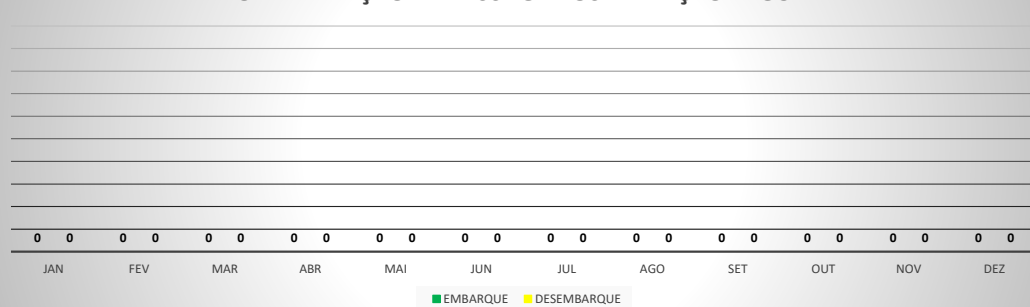

MOVIMENTOS DE AERONAVES E PASSAGEIROS

ANO: 2019

AEROPORTO DE SÃO BENEDITO - SWBE

MÊS	PASSAGEIROS				AERONAVES			
	AVIAÇÃO REGULAR		AVIAÇÃO GERAL		AVIAÇÃO REGULAR		AVIAÇÃO GERAL	
	EMBARQUE	DESEMBARQUE	EMBARQUE	DESEMBARQUE	POUSO	DECOLAGEM	POUSO	DECOLAGEM
JAN	0	0	44	44	0	0	18	18
FEV	0	0	47	40	0	0	14	14
MAR	0	0	32	31	0	0	12	12
ABR	0	0	55	54	0	0	21	21
MAI	0	0	70	94	0	0	24	23
JUN	0	0	18	20	0	0	14	14
JUL	0	0	55	47	0	0	22	22
AGO	0	0	51	66	0	0	16	16
SET	0	0	12	10	0	0	9	9
OUT	0	0	58	69	0	0	27	27
NOV	0	0	100	116	0	0	39	39
DEZ	0	0	60	67	0	0	19	19
TOTAIS	0	0	602	658	0	0	235	234
	0		1.260		0		469	
	1.260				469			

MOVIMENTAÇÃO DE PASSAGEIROS - AVIAÇÃO REGULAR