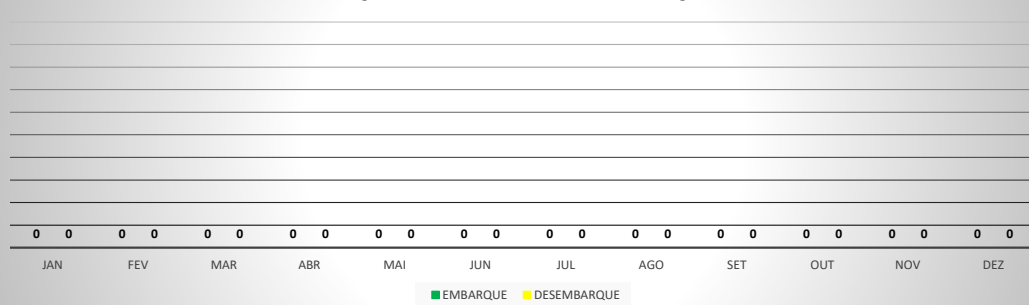

MOVIMENTOS DE AERONAVES E PASSAGEIROS

ANO: 2019

AEROPORTO DE QUIXADÁ - SNQX

MÊS	PASSAGEIROS				AERONAVES			
	AVIAÇÃO REGULAR		AVIAÇÃO GERAL		AVIAÇÃO REGULAR		AVIAÇÃO GERAL	
	EMBARQUE	DESEMBARQUE	EMBARQUE	DESEMBARQUE	POUSO	DECOLAGEM	POUSO	DECOLAGEM
JAN	0	0	7	6	0	0	8	8
FEV	0	0	16	13	0	0	20	20
MAR	0	0	17	17	0	0	16	16
ABR	0	0	23	25	0	0	24	24
MAI	0	0	11	14	0	0	16	16
JUN	0	0	34	34	0	0	25	25
JUL	0	0	50	46	0	0	30	28
AGO	0	0	80	76	0	0	45	46
SET	0	0	7	9	0	0	9	9
OUT	0	0	11	11	0	0	19	19
NOV	0	0	25	25	0	0	20	20
DEZ	0	0	11	8	0	0	14	14
TOTAIS	0	0	292	284	0	0	246	245
	0		576		0		491	
	576				491			

MOVIMENTAÇÃO DE PASSAGEIROS - AVIAÇÃO REGULAR