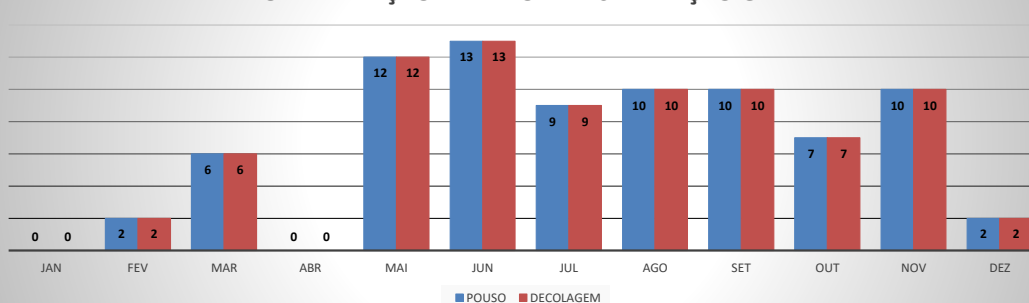

ANO: 2019

AEROPORTO DE TAUÁ - SDZG

MÊS	PASSAGEIROS				AERONAVES			
	AVIAÇÃO REGULAR		AVIAÇÃO GERAL		AVIAÇÃO REGULAR		AVIAÇÃO GERAL	
	EMBARQUE	DESEMBARQUE	EMBARQUE	DESEMBARQUE	POUSO	DECOLAGEM	POUSO	DECOLAGEM
JAN	0	0	0	0	0	0	0	0
FEV	0	0	11	7	0	0	2	2
MAR	0	0	25	22	0	0	6	6
ABR	0	0	0	0	0	0	0	0
MAI	0	0	29	27	0	0	12	12
JUN	0	0	51	40	0	0	13	13
JUL	0	0	29	35	0	0	9	9
AGO	0	0	28	15	0	0	10	10
SET	0	0	42	29	0	0	10	10
OUT	0	0	23	21	0	0	7	7
NOV	0	0	27	27	0	0	10	10
DEZ	0	0	4	4	0	0	2	2
TOTAIS	0	0	269	227	0	0	81	81
	0		496		0		162	
	496				162			

MOVIMENTAÇÃO DE PASSAGEIROS - AVIAÇÃO REGULAR

MOVIMENTAÇÃO DE PASSAGEIROS - AVIAÇÃO GERAL

MOVIMENTAÇÃO DE AERONAVES - AVIAÇÃO REGULAR

MOVIMENTAÇÃO DE AERONAVES - AVIAÇÃO GERAL

MOVIMENTOS DE AERONAVES E PASSAGEIROS

ANO: 2019

AEROPORTO DE CAMPOS SALES - SNCS

MÊS	PASSAGEIROS				AERONAVES			
	AVIAÇÃO REGULAR		AVIAÇÃO GERAL		AVIAÇÃO REGULAR		AVIAÇÃO GERAL	
	EMBARQUE	DESEMBARQUE	EMBARQUE	DESEMBARQUE	POUSO	DECOLAGEM	POUSO	DECOLAGEM
JAN	0	0	0	0	0	0	0	0
FEV	0	0	0	0	0	0	0	0
MAR	0	0	0	0	0	0	0	0
ABR	0	0	14	16	0	0	4	4
MAI	0	0	29	31	0	0	10	10
JUN	0	0	0	0	0	0	0	0
JUL	0	0	15	12	0	0	4	4
AGO	0	0	6	6	0	0	1	1
SET	0	0	0	0	0	0	0	0
OUT	0	0	6	10	0	0	2	2
NOV	0	0	0	0	0	0	0	0
DEZ	0	0	18	18	0	0	3	3
TOTAIS	0	0	88	93	0	0	24	24
	0		181		0		48	
	181				48			