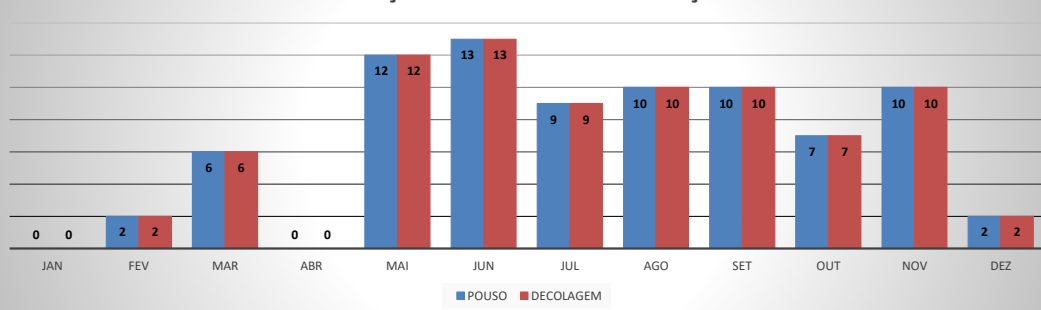

ANO: 2019

AEROPORTO DE CAMPOS SALES - SNCS

MÊS	PASSAGEIROS				AERONAVES			
	AVIAÇÃO REGULAR		AVIAÇÃO GERAL		AVIAÇÃO REGULAR		AVIAÇÃO GERAL	
	EMBARQUE	DESEMBARQUE	EMBARQUE	DESEMBARQUE	POUSO	DECOLAGEM	POUSO	DECOLAGEM
JAN	0	0	0	0	0	0	0	0
FEV	0	0	0	0	0	0	0	0
MAR	0	0	0	0	0	0	0	0
ABR	0	0	14	16	0	0	4	4
MAI	0	0	29	31	0	0	10	10
JUN	0	0	0	0	0	0	0	0
JUL	0	0	15	12	0	0	4	4
AGO	0	0	6	6	0	0	1	1
SET	0	0	0	0	0	0	0	0
OUT	0	0	6	10	0	0	2	2
NOV	0	0	0	0	0	0	0	0
DEZ	0	0	18	18	0	0	3	3
TOTAIS	0	0	88	93	0	0	24	24
	0		181		0		48	
	181				48			

MOVIMENTAÇÃO DE PASSAGEIROS - AVIAÇÃO REGULAR

MOVIMENTAÇÃO DE PASSAGEIROS - AVIAÇÃO GERAL

MOVIMENTAÇÃO DE AERONAVES - AVIAÇÃO REGULAR

MOVIMENTAÇÃO DE AERONAVES - AVIAÇÃO GERAL

MOVIMENTOS DE AERONAVES E PASSAGEIROS

ANO: 2019

AEROPORTO DE IGUATU - SNIG

MÊS	PASSAGEIROS				AERONAVES			
	AVIAÇÃO REGULAR		AVIAÇÃO GERAL		AVIAÇÃO REGULAR		AVIAÇÃO GERAL	
	EMBARQUE	DESEMBARQUE	EMBARQUE	DESEMBARQUE	POUSO	DECOLAGEM	POUSO	DECOLAGEM
JAN	0	0	35	31	0	0	16	15
FEV	0	0	37	101	0	0	32	32
MAR	0	0	84	58	0	0	29	28
ABR	0	0	119	66	0	0	37	38
MAI	0	0	175	148	0	0	63	60
JUN	0	0	161	131	0	0	51	53
JUL	0	0	356	104	0	0	57	57
AGO	0	0	107	118	0	0	41	39
SET	0	0	105	115	0	0	44	42
OUT	0	0	140	122	0	0	42	42
NOV	0	0	128	125	0	0	44	46
DEZ	0	0	86	81	0	0	34	36
TOTAIS	0	0	1.533	1.200	0	0	490	488
	0		2.733		0		978	
	2.733				978			