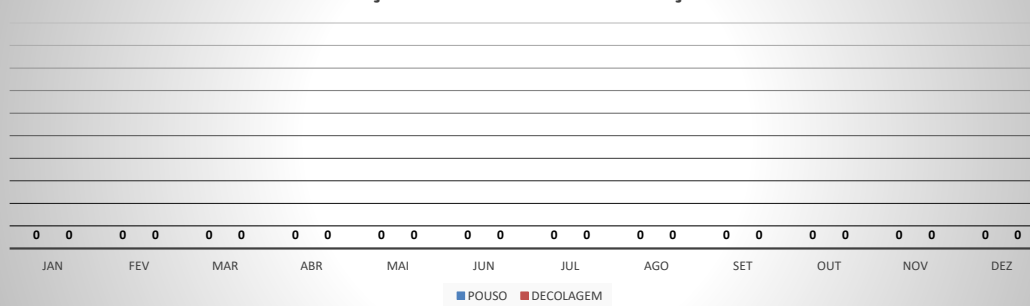

MOVIMENTAÇÃO DE AERONAVES - AVIAÇÃO REGULAR