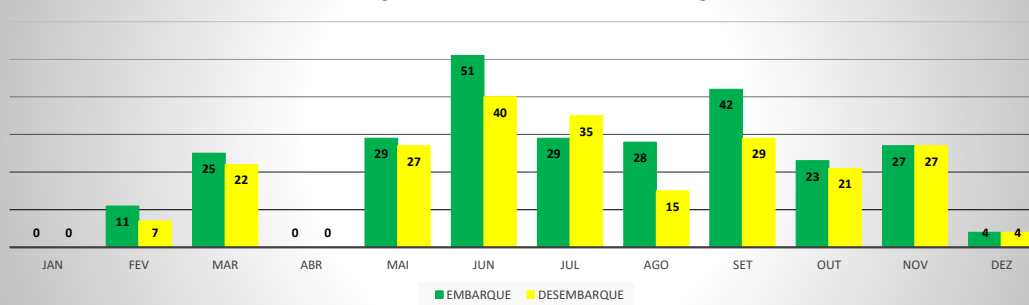

MOVIMENTAÇÃO DE PASSAGEIROS - AVIAÇÃO GERAL