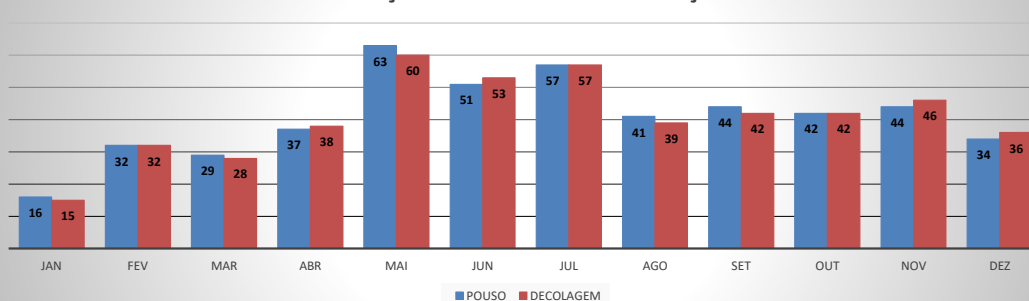

ANO: 2019

AEROPORTO DE IGUATU - SNIG

MÊS	PASSAGEIROS				AERONAVES			
	AVIAÇÃO REGULAR		AVIAÇÃO GERAL		AVIAÇÃO REGULAR		AVIAÇÃO GERAL	
	EMBARQUE	DESEMBARQUE	EMBARQUE	DESEMBARQUE	POUSO	DECOLAGEM	POUSO	DECOLAGEM
JAN	0	0	35	31	0	0	16	15
FEV	0	0	37	101	0	0	32	32
MAR	0	0	84	58	0	0	29	28
ABR	0	0	119	66	0	0	37	38
MAI	0	0	175	148	0	0	63	60
JUN	0	0	161	131	0	0	51	53
JUL	0	0	356	104	0	0	57	57
AGO	0	0	107	118	0	0	41	39
SET	0	0	105	115	0	0	44	42
OUT	0	0	140	122	0	0	42	42
NOV	0	0	128	125	0	0	44	46
DEZ	0	0	86	81	0	0	34	36
TOTAIS	0	0	1.533	1.200	0	0	490	488
	0		2.733		0		978	
	2.733				978			

MOVIMENTAÇÃO DE PASSAGEIROS - AVIAÇÃO REGULAR

MOVIMENTAÇÃO DE PASSAGEIROS - AVIAÇÃO GERAL

MOVIMENTAÇÃO DE AERONAVES - AVIAÇÃO REGULAR

MOVIMENTAÇÃO DE AERONAVES - AVIAÇÃO GERAL

MOVIMENTOS DE AERONAVES E PASSAGEIROS

ANO: 2019

AEROPORTO DE QUIXADÁ - SNQX

MÊS	PASSAGEIROS				AERONAVES			
	AVIAÇÃO REGULAR		AVIAÇÃO GERAL		AVIAÇÃO REGULAR		AVIAÇÃO GERAL	
	EMBARQUE	DESEMBARQUE	EMBARQUE	DESEMBARQUE	POUSO	DECOLAGEM	POUSO	DECOLAGEM
JAN	0	0	7	6	0	0	8	8
FEV	0	0	16	13	0	0	20	20
MAR	0	0	17	17	0	0	16	16
ABR	0	0	23	25	0	0	24	24
MAI	0	0	11	14	0	0	16	16
JUN	0	0	34	34	0	0	25	25
JUL	0	0	50	46	0	0	30	28
AGO	0	0	80	76	0	0	45	46
SET	0	0	7	9	0	0	9	9
OUT	0	0	11	11	0	0	19	19
NOV	0	0	25	25	0	0	20	20
DEZ	0	0	11	8	0	0	14	14
TOTAIS	0	0	292	284	0	0	246	245
	0		576		0		491	
	576				491			