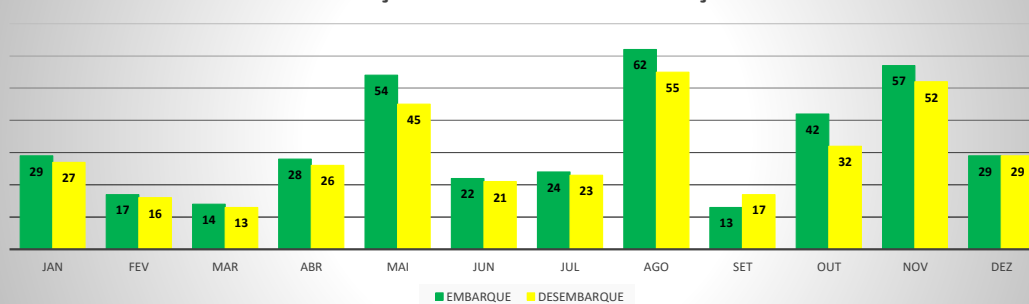

MOVIMENTAÇÃO DE PASSAGEIROS - AVIAÇÃO GERAL