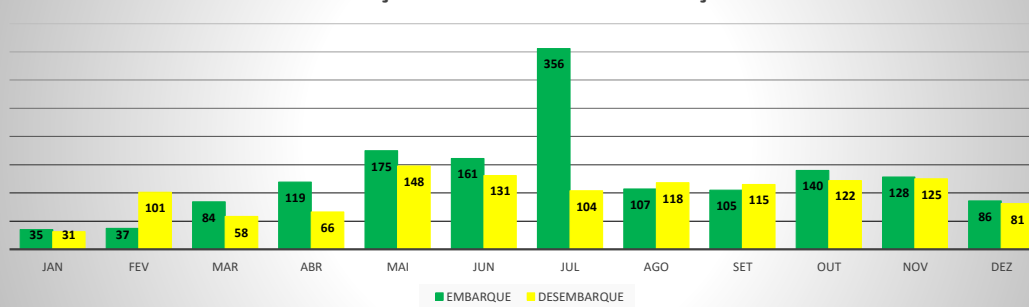

MOVIMENTAÇÃO DE PASSAGEIROS - AVIAÇÃO GERAL