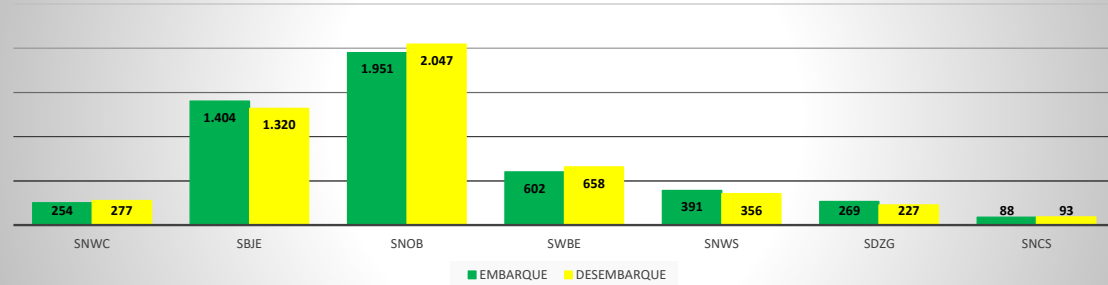

MOVIMENTAÇÃO DE PASSAGEIROS - AVIAÇÃO GERAL