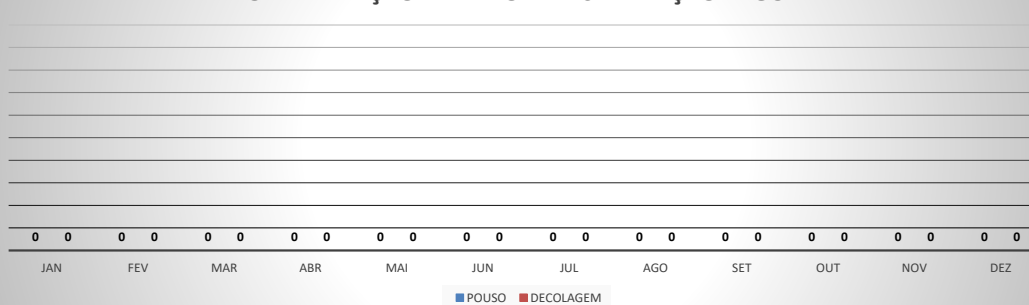

MOVIMENTAÇÃO DE AERONAVES - AVIAÇÃO REGULAR