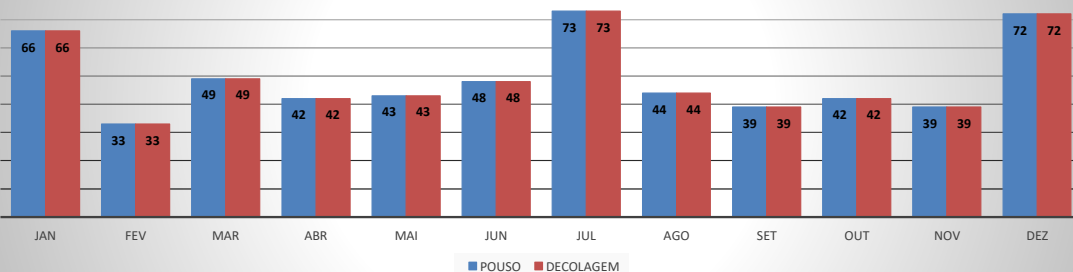

MOVIMENTAÇÃO DE AERONAVES - AVIAÇÃO REGULAR