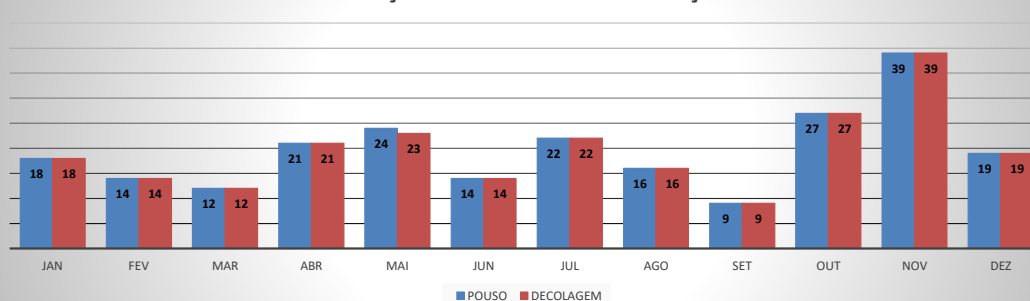

ANO: 2019

AEROPORTO DE SÃO BENEDITO - SWBE

MÊS	PASSAGEIROS				AERONAVES			
	AVIAÇÃO REGULAR		AVIAÇÃO GERAL		AVIAÇÃO REGULAR		AVIAÇÃO GERAL	
	EMBARQUE	DESEMBARQUE	EMBARQUE	DESEMBARQUE	POUSO	DECOLAGEM	POUSO	DECOLAGEM
JAN	0	0	44	44	0	0	18	18
FEV	0	0	47	40	0	0	14	14
MAR	0	0	32	31	0	0	12	12
ABR	0	0	55	54	0	0	21	21
MAI	0	0	70	94	0	0	24	23
JUN	0	0	18	20	0	0	14	14
JUL	0	0	55	47	0	0	22	22
AGO	0	0	51	66	0	0	16	16
SET	0	0	12	10	0	0	9	9
OUT	0	0	58	69	0	0	27	27
NOV	0	0	100	116	0	0	39	39
DEZ	0	0	60	67	0	0	19	19
TOTAIS	0	0	602	658	0	0	235	234
	0		1.260		0		469	
	1.260				469			

MOVIMENTAÇÃO DE PASSAGEIROS - AVIAÇÃO REGULAR

MOVIMENTAÇÃO DE PASSAGEIROS - AVIAÇÃO GERAL

MOVIMENTAÇÃO DE AERONAVES - AVIAÇÃO REGULAR

MOVIMENTAÇÃO DE AERONAVES - AVIAÇÃO GERAL

MOVIMENTOS DE AERONAVES E PASSAGEIROS

ANO: 2019

AEROPORTO DE CRATEÚS - SNWS

MÊS	PASSAGEIROS				AERONAVES			
	AVIAÇÃO REGULAR		AVIAÇÃO GERAL		AVIAÇÃO REGULAR		AVIAÇÃO GERAL	
	EMBARQUE	DESEMBARQUE	EMBARQUE	DESEMBARQUE	POUSO	DECOLAGEM	POUSO	DECOLAGEM
JAN	0	0	29	27	0	0	9	9
FEV	0	0	17	16	0	0	5	5
MAR	0	0	14	13	0	0	4	4
ABR	0	0	28	26	0	0	8	8
MAI	0	0	54	45	0	0	12	12
JUN	0	0	22	21	0	0	12	12
JUL	0	0	24	23	0	0	11	11
AGO	0	0	62	55	0	0	19	20
SET	0	0	13	17	0	0	10	10
OUT	0	0	42	32	0	0	10	10
NOV	0	0	57	52	0	0	12	12
DEZ	0	0	29	29	0	0	8	8
TOTAIS	0	0	391	356	0	0	120	121
	0		747		0		241	
	747				241			