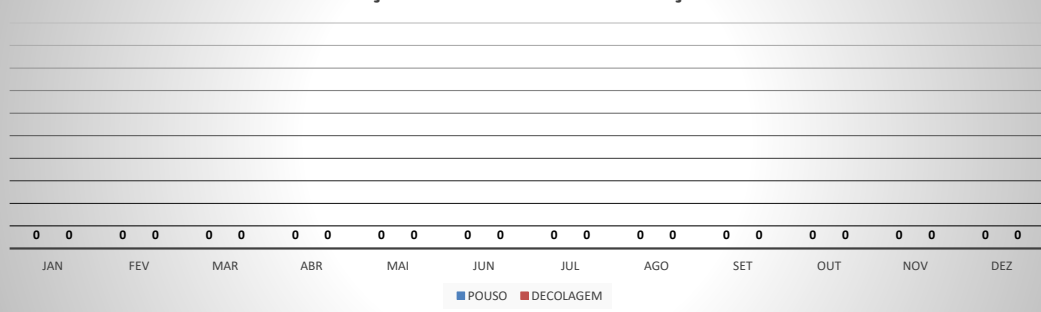

MOVIMENTAÇÃO DE AERONAVES - AVIAÇÃO REGULAR