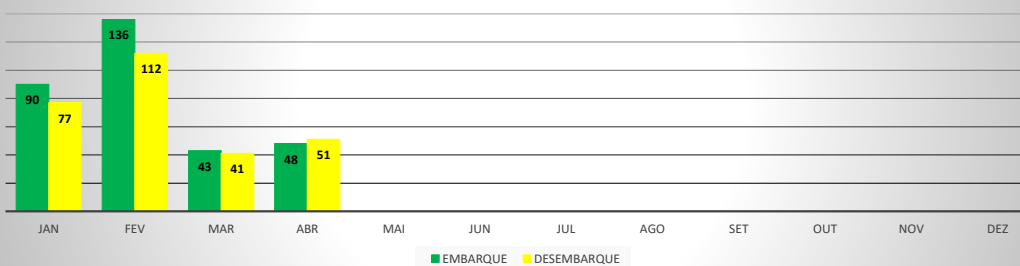

MOVIMENTAÇÃO DE PASSAGEIROS - AVIAÇÃO GERAL