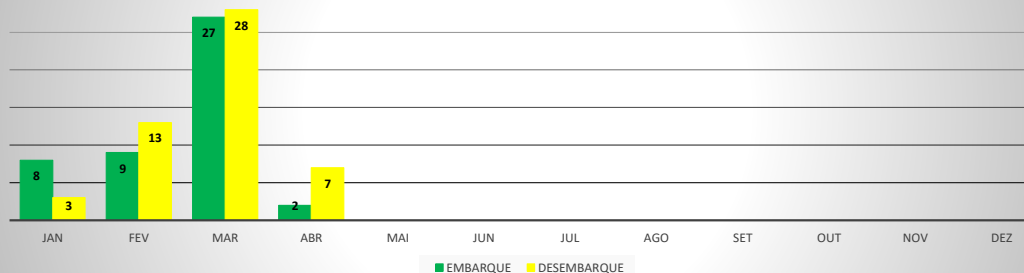

MOVIMENTAÇÃO DE PASSAGEIROS - AVIAÇÃO GERAL