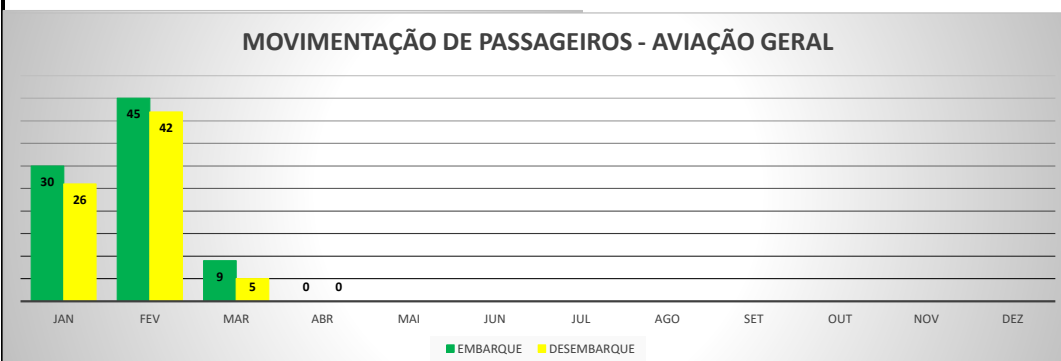

**ANO: 2020**

**AEROPORTO DE SOBRAL - SNOB**

MÊS	PASSAGEIROS				AERONAVES			
	AVIAÇÃO REGULAR		AVIAÇÃO GERAL		AVIAÇÃO REGULAR		AVIAÇÃO GERAL	
	EMBARQUE	DESEMBARQUE	EMBARQUE	DESEMBARQUE	POUSO	DECOLAGEM	POUSO	DECOLAGEM
JAN	0	0	90	77	0	0	35	36
FEV	5	6	136	112	4	4	39	39
MAR	19	22	43	41	9	9	29	27
ABR	0	0	48	51	0	0	23	25
MAI								
JUN								
JUL								
AGO								
SET								
OUT								
NOV								
DEZ								
<b>TOTAIS</b>	<b>24</b>	<b>28</b>	<b>317</b>	<b>281</b>	<b>13</b>	<b>13</b>	<b>126</b>	<b>127</b>
	<b>52</b>		<b>598</b>		<b>26</b>		<b>253</b>	
	<b>650</b>				<b>279</b>			

**MOVIMENTAÇÃO DE PASSAGEIROS - AVIAÇÃO REGULAR**

**MOVIMENTAÇÃO DE PASSAGEIROS - AVIAÇÃO GERAL**

**MOVIMENTAÇÃO DE AERONAVES - AVIAÇÃO REGULAR**

**MOVIMENTAÇÃO DE AERONAVES - AVIAÇÃO GERAL**

**MOVIMENTOS DE AERONAVES E PASSAGEIROS**

**ANO: 2020**

MÊS	PASSAGEIROS				AERONAVES			
	AVIAÇÃO REGULAR		AVIAÇÃO GERAL		AVIAÇÃO REGULAR		AVIAÇÃO GERAL	
	EMBARQUE	DESEMBARQUE	EMBARQUE	DESEMBARQUE	POUSO	DECOLAGEM	POUSO	DECOLAGEM
JAN	0	0	30	26	0	0	13	14
FEV	6	11	45	42	3	3	19	19
MAR	23	23	9	5	6	6	5	5
ABR	0	0	0	0	0	0	0	0
MAI								
JUN								
JUL								
AGO								
SET								
OUT								
NOV								
DEZ								
<b>TOTAIS</b>	<b>29</b>	<b>34</b>	<b>84</b>	<b>73</b>	<b>9</b>	<b>9</b>	<b>37</b>	<b>38</b>
	<b>63</b>		<b>157</b>		<b>18</b>		<b>75</b>	
	<b>220</b>				<b>93</b>			

**MOVIMENTOS DE AERONAVES E PASSAGEIROS**

**ANO: 2020**

**AEROPORTO DE CRATEÚS - SNWS**

MÊS	PASSAGEIROS				AERONAVES			
	AVIAÇÃO REGULAR		AVIAÇÃO GERAL		AVIAÇÃO REGULAR		AVIAÇÃO GERAL	
	EMBARQUE	DESEMBARQUE	EMBARQUE	DESEMBARQUE	POUSO	DECOLAGEM	POUSO	DECOLAGEM
JAN	0	0	22	30	0	0	9	8
FEV	4	6	24	26	3	3	7	7
MAR	21	23	5	2	6	6	2	2
ABR	0	0	3	3	0	0	1	1
MAI								
JUN								
JUL								
AGO								
SET								
OUT								
NOV								
DEZ								
<b>TOTAIS</b>	<b>25</b>	<b>29</b>	<b>54</b>	<b>61</b>	<b>9</b>	<b>9</b>	<b>19</b>	<b>18</b>
	<b>54</b>		<b>115</b>		<b>18</b>		<b>37</b>	
	<b>169</b>				<b>55</b>			