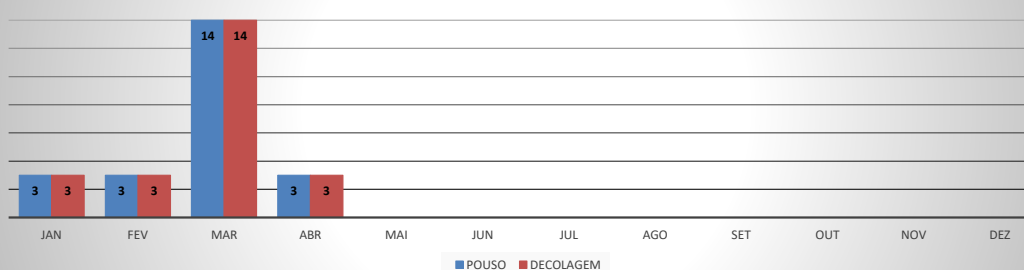

**ANO: 2020**

**AEROPORTO DE QUIXADÁ - SNQX**

MÊS	PASSAGEIROS				AERONAVES			
	AVIAÇÃO REGULAR		AVIAÇÃO GERAL		AVIAÇÃO REGULAR		AVIAÇÃO GERAL	
	EMBARQUE	DESEMBARQUE	EMBARQUE	DESEMBARQUE	POUSO	DECOLAGEM	POUSO	DECOLAGEM
JAN	0	0	10	7	0	0	17	17
FEV	0	0	4	4	0	0	7	7
MAR	0	0	3	3	0	0	6	6
ABR	0	0	3	4	0	0	3	3
MAI								
JUN								
JUL								
AGO								
SET								
OUT								
NOV								
DEZ								
<b>TOTAIS</b>	<b>0</b>	<b>0</b>	<b>20</b>	<b>18</b>	<b>0</b>	<b>0</b>	<b>33</b>	<b>33</b>
	<b>0</b>		<b>38</b>		<b>0</b>		<b>66</b>	
	<b>38</b>				<b>66</b>			

**MOVIMENTAÇÃO DE PASSAGEIROS - AVIAÇÃO REGULAR**

**MOVIMENTAÇÃO DE PASSAGEIROS - AVIAÇÃO GERAL**

**MOVIMENTAÇÃO DE AERONAVES - AVIAÇÃO REGULAR**

**MOVIMENTAÇÃO DE AERONAVES - AVIAÇÃO GERAL**

**MOVIMENTOS DE AERONAVES E PASSAGEIROS**

**ANO: 2020**

**AEROPORTO DE CANOA QUEBRADA - SBAC**

MÊS	PASSAGEIROS				AERONAVES			
	AVIAÇÃO REGULAR		AVIAÇÃO GERAL		AVIAÇÃO REGULAR		AVIAÇÃO GERAL	
	EMBARQUE	DESEMBARQUE	EMBARQUE	DESEMBARQUE	POUSO	DECOLAGEM	POUSO	DECOLAGEM
JAN	168	136	104	99	13	13	27	27
FEV	129	169	113	105	16	16	26	25
MAR	52	51	56	36	15	15	8	8
ABR	0	0	3	2	0	0	2	2
MAI								
JUN								
JUL								
AGO								
SET								
OUT								
NOV								
DEZ								
<b>TOTAIS</b>	<b>349</b>	<b>356</b>	<b>276</b>	<b>242</b>	<b>44</b>	<b>44</b>	<b>63</b>	<b>62</b>
	<b>705</b>		<b>518</b>		<b>88</b>		<b>125</b>	
	<b>1.223</b>				<b>213</b>			