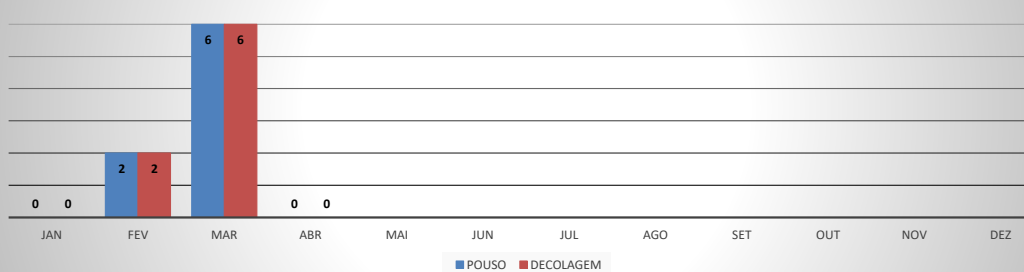

MOVIMENTAÇÃO DE AERONAVES - AVIAÇÃO REGULAR