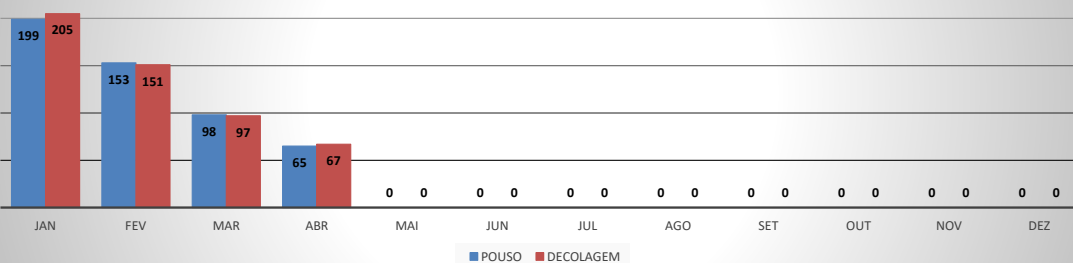

**MOVIMENTOS DE AERONAVES E PASSAGEIROS**

**ANO: 2020**

**MOVIMENTOS - MENSAL**

MÊS	PASSAGEIROS				AERONAVES			
	AVIAÇÃO REGULAR		AVIAÇÃO GERAL		AVIAÇÃO REGULAR		AVIAÇÃO GERAL	
	EMBARQUE	DESEMBARQUE	EMBARQUE	DESEMBARQUE	POUSO	DECOLAGEM	POUSO	DECOLAGEM
JAN	13.427	11.437	549	416	105	105	199	205
FEV	7.245	6.296	496	474	112	112	153	151
MAR	3.336	2.463	218	182	128	128	98	97
ABR	0	0	114	120	0	0	65	67
MAI	0	0	0	0	0	0	0	0
JUN	0	0	0	0	0	0	0	0
JUL	0	0	0	0	0	0	0	0
AGO	0	0	0	0	0	0	0	0
SET	0	0	0	0	0	0	0	0
OUT	0	0	0	0	0	0	0	0
NOV	0	0	0	0	0	0	0	0
DEZ	0	0	0	0	0	0	0	0
<b>TOTAIS</b>	<b>24.008</b>	<b>20.196</b>	<b>1.377</b>	<b>1.192</b>	<b>345</b>	<b>345</b>	<b>515</b>	<b>520</b>
	<b>44.204</b>		<b>2.569</b>		<b>690</b>		<b>1.035</b>	
	<b>46.773</b>				<b>1.725</b>			

**MOVIMENTAÇÃO DE PASSAGEIROS - AVIAÇÃO REGULAR**

**MOVIMENTAÇÃO DE PASSAGEIROS - AVIAÇÃO GERAL**

**MOVIMENTAÇÃO DE AERONAVES - AVIAÇÃO REGULAR**

**MOVIMENTAÇÃO DE AERONAVES - AVIAÇÃO GERAL**

**MOVIMENTOS DE AERONAVES E PASSAGEIROS**

**ANO: 2020**

**MOVIMENTOS - POR AEROPORTO**

ICAO	PASSAGEIROS				AERONAVES			
	AVIAÇÃO REGULAR		AVIAÇÃO GERAL		AVIAÇÃO REGULAR		AVIAÇÃO GERAL	
	EMBARQUE	DESEMBARQUE	EMBARQUE	DESEMBARQUE	POUSO	DECOLAGEM	POUSO	DECOLAGEM
SNWC	0	0	48	44	0	0	34	36
SBJE	23.523	19.695	286	199	252	252	102	105
SNOB	24	28	317	281	13	13	126	127
SWBE	29	34	84	73	9	9	37	38
SNWS	25	29	54	61	9	9	19	18
SDZG	24	25	46	51	8	8	23	23
SNCS	0	0	10	4	0	0	2	2
SNIG	34	29	236	219	10	10	76	76
SNQX	0	0	20	18	0	0	33	33
SBAC	349	356	276	242	44	44	63	62
<b>TOTAL</b>	<b>23.625</b>	<b>19.811</b>	<b>845</b>	<b>713</b>	<b>291</b>	<b>291</b>	<b>343</b>	<b>349</b>