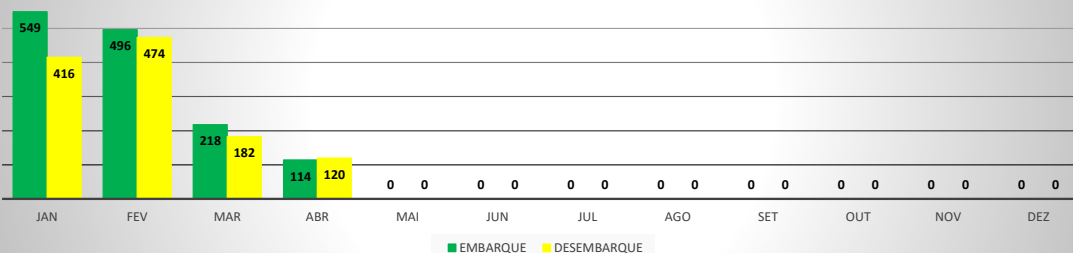

MOVIMENTAÇÃO DE PASSAGEIROS - AVIAÇÃO GERAL