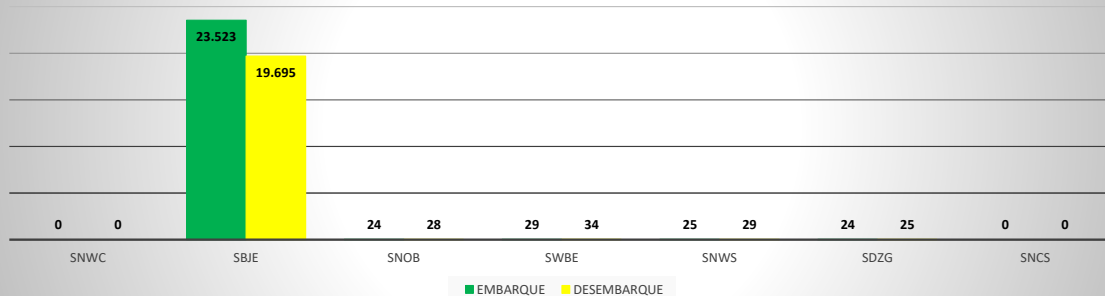

MOVIMENTOS DE AERONAVES E PASSAGEIROS

ANO: 2020

MOVIMENTOS - POR AEROPORTO

ICAO	PASSAGEIROS				AERONAVES			
	AVIAÇÃO REGULAR		AVIAÇÃO GERAL		AVIAÇÃO REGULAR		AVIAÇÃO GERAL	
	EMBARQUE	DESEMBARQUE	EMBARQUE	DESEMBARQUE	POUSO	DECOLAGEM	POUSO	DECOLAGEM
SNWC	0	0	48	44	0	0	34	36
SBJE	23.523	19.695	286	199	252	252	102	105
SNOB	24	28	317	281	13	13	126	127
SWBE	29	34	84	73	9	9	37	38
SNWS	25	29	54	61	9	9	19	18
SDZG	24	25	46	51	8	8	23	23
SNCS	0	0	10	4	0	0	2	2
SNIG	34	29	236	219	10	10	76	76
SNQX	0	0	20	18	0	0	33	33
SBAC	349	356	276	242	44	44	63	62
TOTAL	23.625	19.811	845	713	291	291	343	349

MOVIMENTAÇÃO DE PASSAGEIROS - AVIAÇÃO REGULAR