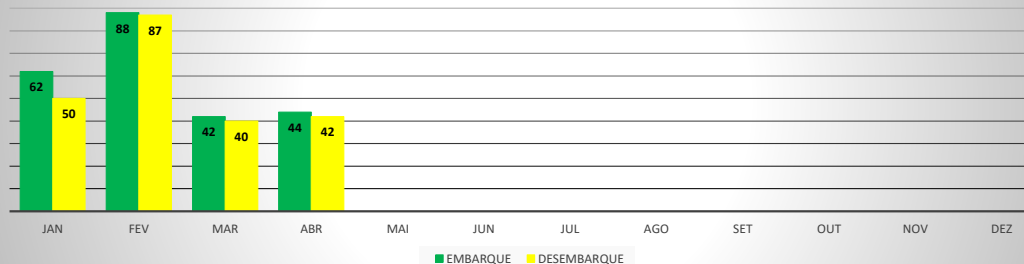

MOVIMENTAÇÃO DE PASSAGEIROS - AVIAÇÃO GERAL