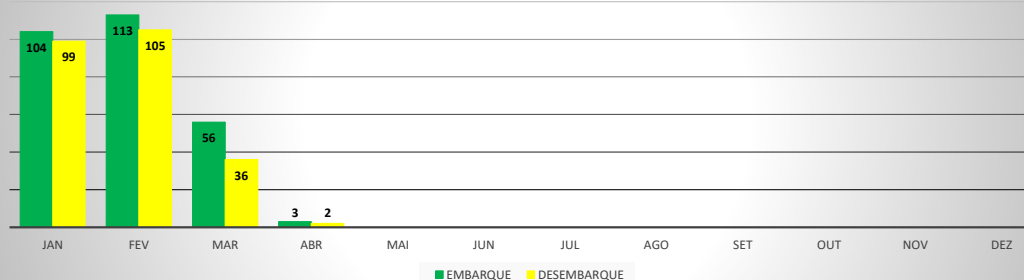

MOVIMENTAÇÃO DE PASSAGEIROS - AVIAÇÃO GERAL