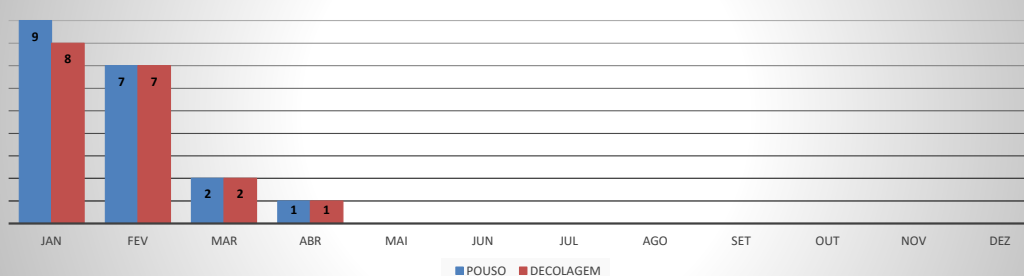

**ANO: 2020**

MÊS	PASSAGEIROS				AERONAVES			
	AVIAÇÃO REGULAR		AVIAÇÃO GERAL		AVIAÇÃO REGULAR		AVIAÇÃO GERAL	
	EMBARQUE	DESEMBARQUE	EMBARQUE	DESEMBARQUE	POUSO	DECOLAGEM	POUSO	DECOLAGEM
JAN	0	0	30	26	0	0	13	14
FEV	6	11	45	42	3	3	19	19
MAR	23	23	9	5	6	6	5	5
ABR	0	0	0	0	0	0	0	0
MAI								
JUN								
JUL								
AGO								
SET								
OUT								
NOV								
DEZ								
<b>TOTAIS</b>	<b>29</b>	<b>34</b>	<b>84</b>	<b>73</b>	<b>9</b>	<b>9</b>	<b>37</b>	<b>38</b>
	<b>63</b>		<b>157</b>		<b>18</b>		<b>75</b>	
	<b>220</b>				<b>93</b>			

**MOVIMENTOS DE AERONAVES E PASSAGEIROS**

**ANO: 2020**

**AEROPORTO DE CRATEÚS - SNWS**

MÊS	PASSAGEIROS				AERONAVES			
	AVIAÇÃO REGULAR		AVIAÇÃO GERAL		AVIAÇÃO REGULAR		AVIAÇÃO GERAL	
	EMBARQUE	DESEMBARQUE	EMBARQUE	DESEMBARQUE	POUSO	DECOLAGEM	POUSO	DECOLAGEM
JAN	0	0	22	30	0	0	9	8
FEV	4	6	24	26	3	3	7	7
MAR	21	23	5	2	6	6	2	2
ABR	0	0	3	3	0	0	1	1
MAI								
JUN								
JUL								
AGO								
SET								
OUT								
NOV								
DEZ								
<b>TOTAIS</b>	<b>25</b>	<b>29</b>	<b>54</b>	<b>61</b>	<b>9</b>	<b>9</b>	<b>19</b>	<b>18</b>
	<b>54</b>		<b>115</b>		<b>18</b>		<b>37</b>	
	<b>169</b>				<b>55</b>			

**MOVIMENTAÇÃO DE PASSAGEIROS - AVIAÇÃO REGULAR**

**MOVIMENTAÇÃO DE PASSAGEIROS - AVIAÇÃO GERAL**

**MOVIMENTAÇÃO DE AERONAVES - AVIAÇÃO REGULAR**

**MOVIMENTAÇÃO DE AERONAVES - AVIAÇÃO GERAL**

**MOVIMENTOS DE AERONAVES E PASSAGEIROS**

**ANO: 2020**

**AEROPORTO DE TAUÁ - SDZG**

MÊS	PASSAGEIROS				AERONAVES			
	AVIAÇÃO REGULAR		AVIAÇÃO GERAL		AVIAÇÃO REGULAR		AVIAÇÃO GERAL	
	EMBARQUE	DESEMBARQUE	EMBARQUE	DESEMBARQUE	POUSO	DECOLAGEM	POUSO	DECOLAGEM
JAN	0	0	8	3	0	0	3	3
FEV	4	8	9	13	2	2	3	3
MAR	20	17	27	28	6	6	14	14
ABR	0	0	2	7	0	0	3	3
MAI								
JUN								
JUL								
AGO								
SET								
OUT								
NOV								
DEZ								
<b>TOTAIS</b>	<b>24</b>	<b>25</b>	<b>46</b>	<b>51</b>	<b>8</b>	<b>8</b>	<b>23</b>	<b>23</b>
	<b>49</b>		<b>97</b>		<b>16</b>		<b>46</b>	
	<b>146</b>				<b>62</b>			