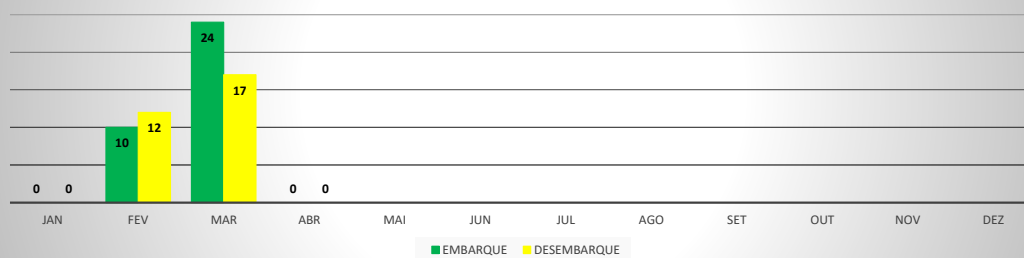

MOVIMENTOS DE AERONAVES E PASSAGEIROS

ANO: 2020

AEROPORTO DE IGUATU - SNIG

MÊS	PASSAGEIROS				AERONAVES			
	AVIAÇÃO REGULAR		AVIAÇÃO GERAL		AVIAÇÃO REGULAR		AVIAÇÃO GERAL	
	EMBARQUE	DESEMBARQUE	EMBARQUE	DESEMBARQUE	POUSO	DECOLAGEM	POUSO	DECOLAGEM
JAN	0	0	62	50	0	0	17	18
FEV	10	12	88	87	4	4	19	18
MAR	24	17	42	40	6	6	16	16
ABR	0	0	44	42	0	0	24	24
MAI								
JUN								
JUL								
AGO								
SET								
OUT								
NOV								
DEZ								
TOTAIS	34	29	236	219	10	10	76	76
	63		455		20		152	
	518				172			

MOVIMENTAÇÃO DE PASSAGEIROS - AVIAÇÃO REGULAR