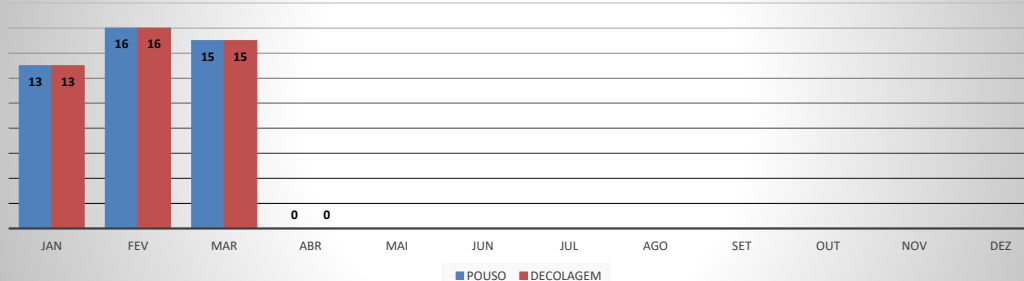

MOVIMENTAÇÃO DE AERONAVES - AVIAÇÃO REGULAR