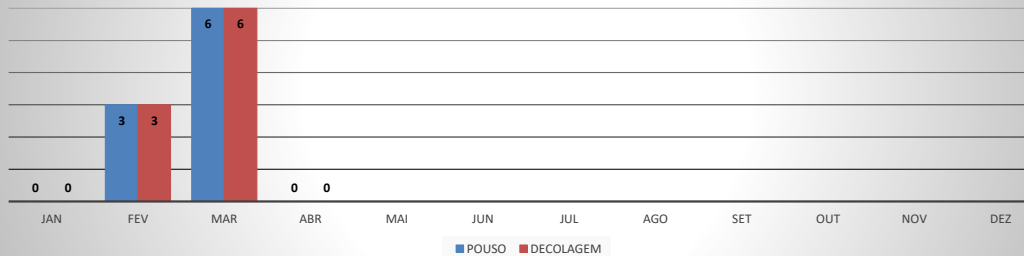

MOVIMENTAÇÃO DE AERONAVES - AVIAÇÃO REGULAR