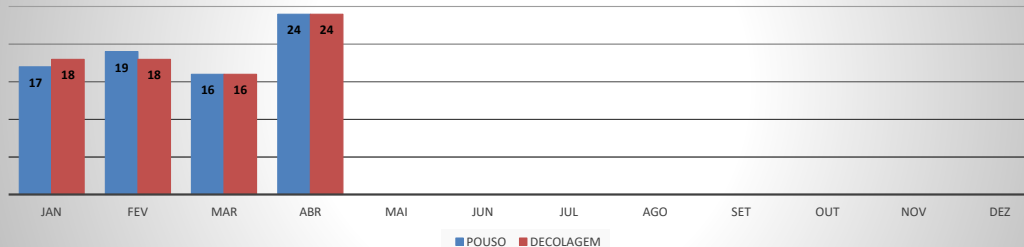

**ANO: 2020**

MÊS	PASSAGEIROS				AERONAVES			
	AVIAÇÃO REGULAR		AVIAÇÃO GERAL		AVIAÇÃO REGULAR		AVIAÇÃO GERAL	
	EMBARQUE	DESEMBARQUE	EMBARQUE	DESEMBARQUE	POUSO	DECOLAGEM	POUSO	DECOLAGEM
JAN	0	0	5	0	0	0	1	1
FEV	0	0	0	0	0	0	0	0
MAR	0	0	5	4	0	0	1	1
ABR	0	0	0	0	0	0	0	0
MAI								
JUN								
JUL								
AGO								
SET								
OUT								
NOV								
DEZ								
<b>TOTAIS</b>	<b>0</b>	<b>0</b>	<b>10</b>	<b>4</b>	<b>0</b>	<b>0</b>	<b>2</b>	<b>2</b>
	<b>0</b>		<b>14</b>		<b>0</b>		<b>4</b>	
	<b>14</b>				<b>4</b>			

**MOVIMENTOS DE AERONAVES E PASSAGEIROS**

**ANO: 2020**

**AEROPORTO DE IGUATU - SNIG**

MÊS	PASSAGEIROS				AERONAVES			
	AVIAÇÃO REGULAR		AVIAÇÃO GERAL		AVIAÇÃO REGULAR		AVIAÇÃO GERAL	
	EMBARQUE	DESEMBARQUE	EMBARQUE	DESEMBARQUE	POUSO	DECOLAGEM	POUSO	DECOLAGEM
JAN	0	0	62	50	0	0	17	18
FEV	10	12	88	87	4	4	19	18
MAR	24	17	42	40	6	6	16	16
ABR	0	0	44	42	0	0	24	24
MAI								
JUN								
JUL								
AGO								
SET								
OUT								
NOV								
DEZ								
<b>TOTAIS</b>	<b>34</b>	<b>29</b>	<b>236</b>	<b>219</b>	<b>10</b>	<b>10</b>	<b>76</b>	<b>76</b>
	<b>63</b>		<b>455</b>		<b>20</b>		<b>152</b>	
	<b>518</b>				<b>172</b>			

**MOVIMENTAÇÃO DE PASSAGEIROS - AVIAÇÃO REGULAR**

**MOVIMENTAÇÃO DE PASSAGEIROS - AVIAÇÃO GERAL**

**MOVIMENTAÇÃO DE AERONAVES - AVIAÇÃO REGULAR**

**MOVIMENTAÇÃO DE AERONAVES - AVIAÇÃO GERAL**

**MOVIMENTOS DE AERONAVES E PASSAGEIROS**

**ANO: 2020**

**AEROPORTO DE QUIXADÁ - SNQX**

MÊS	PASSAGEIROS				AERONAVES			
	AVIAÇÃO REGULAR		AVIAÇÃO GERAL		AVIAÇÃO REGULAR		AVIAÇÃO GERAL	
	EMBARQUE	DESEMBARQUE	EMBARQUE	DESEMBARQUE	POUSO	DECOLAGEM	POUSO	DECOLAGEM
JAN	0	0	10	7	0	0	17	17
FEV	0	0	4	4	0	0	7	7
MAR	0	0	3	3	0	0	6	6
ABR	0	0	3	4	0	0	3	3
MAI								
JUN								
JUL								
AGO								
SET								
OUT								
NOV								
DEZ								
<b>TOTAIS</b>	<b>0</b>	<b>0</b>	<b>20</b>	<b>18</b>	<b>0</b>	<b>0</b>	<b>33</b>	<b>33</b>
	<b>0</b>		<b>38</b>		<b>0</b>		<b>66</b>	
	<b>38</b>				<b>66</b>			