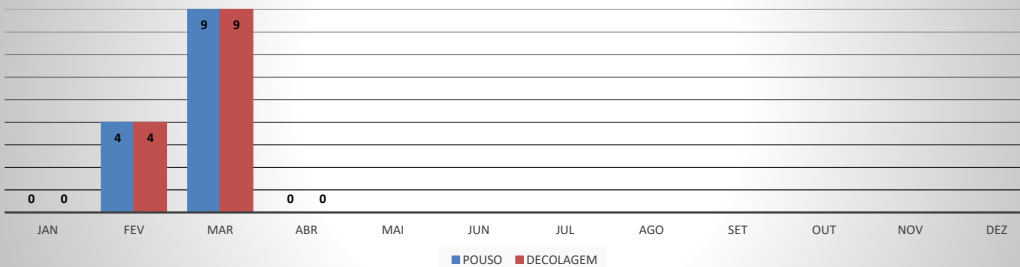

MOVIMENTAÇÃO DE AERONAVES - AVIAÇÃO REGULAR