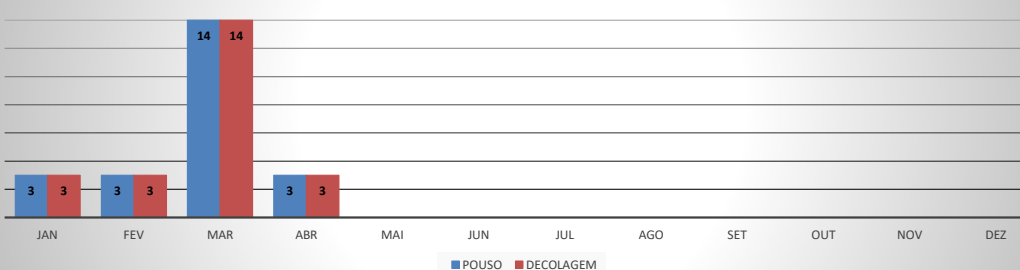

**ANO: 2020**

**AEROPORTO DE CAMOCIM - SNWC**

MÊS	PASSAGEIROS				AERONAVES			
	AVIAÇÃO REGULAR		AVIAÇÃO GERAL		AVIAÇÃO REGULAR		AVIAÇÃO GERAL	
	EMBARQUE	DESEMBARQUE	EMBARQUE	DESEMBARQUE	POUSO	DECOLAGEM	POUSO	DECOLAGEM
JAN	0	0	19	15	0	0	13	15
FEV	0	0	10	10	0	0	7	7
MAR	0	0	14	14	0	0	8	8
ABR	0	0	5	5	0	0	6	6
MAI								
JUN								
JUL								
AGO								
SET								
OUT								
NOV								
DEZ								
<b>TOTAIS</b>	<b>0</b>	<b>0</b>	<b>48</b>	<b>44</b>	<b>0</b>	<b>0</b>	<b>34</b>	<b>36</b>
	<b>0</b>		<b>92</b>		<b>0</b>		<b>70</b>	
	<b>92</b>				<b>70</b>			

**MOVIMENTAÇÃO DE PASSAGEIROS - AVIAÇÃO REGULAR**

**MOVIMENTAÇÃO DE PASSAGEIROS - AVIAÇÃO GERAL**

**MOVIMENTAÇÃO DE AERONAVES - AVIAÇÃO REGULAR**

**MOVIMENTAÇÃO DE AERONAVES - AVIAÇÃO GERAL**

**MOVIMENTOS DE AERONAVES E PASSAGEIROS**

**ANO: 2020**

**AEROPORTO DE JERICOACOARA - SBJE**

MÊS	PASSAGEIROS				AERONAVES			
	AVIAÇÃO REGULAR		AVIAÇÃO GERAL		AVIAÇÃO REGULAR		AVIAÇÃO GERAL	
	EMBARQUE	DESEMBARQUE	EMBARQUE	DESEMBARQUE	POUSO	DECOLAGEM	POUSO	DECOLAGEM
JAN	13.259	11.301	199	109	92	92	64	66
FEV	7.087	6.084	67	75	80	80	26	26
MAR	3.177	2.310	14	9	80	80	9	10
ABR	0	0	6	6	0	0	3	3
MAI								
JUN								
JUL								
AGO								
SET								
OUT								
NOV								
DEZ								
<b>TOTAIS</b>	<b>23.523</b>	<b>19.695</b>	<b>286</b>	<b>199</b>	<b>252</b>	<b>252</b>	<b>102</b>	<b>105</b>
	<b>43.218</b>		<b>485</b>		<b>504</b>		<b>207</b>	
	<b>43.703</b>				<b>711</b>			