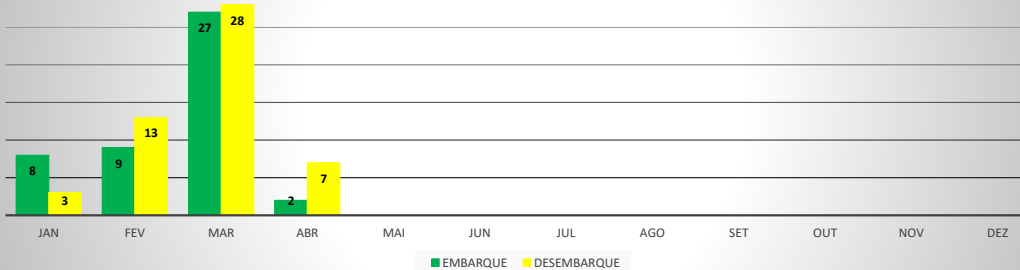

MOVIMENTAÇÃO DE PASSAGEIROS - AVIAÇÃO GERAL