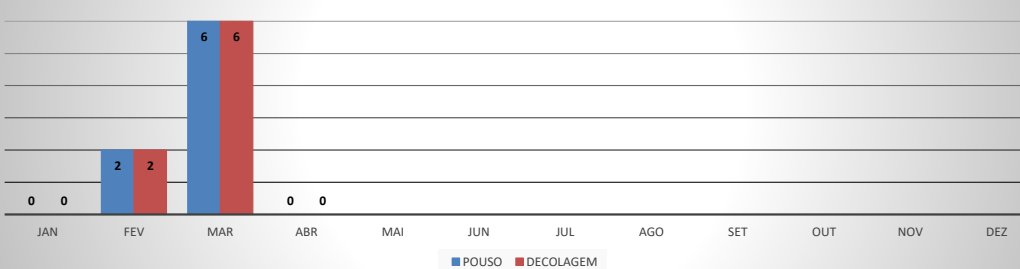

MOVIMENTAÇÃO DE AERONAVES - AVIAÇÃO REGULAR