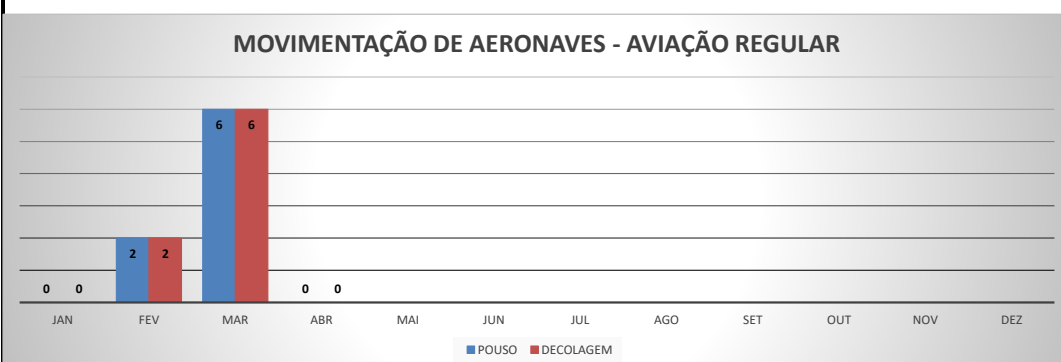

**ANO: 2020**

**AEROPORTO DE TAUÁ - SDZG**

MÊS	PASSAGEIROS				AERONAVES			
	AVIAÇÃO REGULAR		AVIAÇÃO GERAL		AVIAÇÃO REGULAR		AVIAÇÃO GERAL	
	EMBARQUE	DESEMBARQUE	EMBARQUE	DESEMBARQUE	POUSO	DECOLAGEM	POUSO	DECOLAGEM
JAN	0	0	8	3	0	0	3	3
FEV	4	8	9	13	2	2	3	3
MAR	20	17	27	28	6	6	14	14
ABR	0	0	2	7	0	0	3	3
MAI								
JUN								
JUL								
AGO								
SET								
OUT								
NOV								
DEZ								
<b>TOTAIS</b>	<b>24</b>	<b>25</b>	<b>46</b>	<b>51</b>	<b>8</b>	<b>8</b>	<b>23</b>	<b>23</b>
	<b>49</b>		<b>97</b>		<b>16</b>		<b>46</b>	
	<b>146</b>				<b>62</b>			

**MOVIMENTAÇÃO DE PASSAGEIROS - AVIAÇÃO REGULAR**

**MOVIMENTAÇÃO DE PASSAGEIROS - AVIAÇÃO GERAL**

**MOVIMENTAÇÃO DE AERONAVES - AVIAÇÃO REGULAR**

**MOVIMENTAÇÃO DE AERONAVES - AVIAÇÃO GERAL**

**MOVIMENTOS DE AERONAVES E PASSAGEIROS**

**ANO: 2020**

MÊS	PASSAGEIROS				AERONAVES			
	AVIAÇÃO REGULAR		AVIAÇÃO GERAL		AVIAÇÃO REGULAR		AVIAÇÃO GERAL	
	EMBARQUE	DESEMBARQUE	EMBARQUE	DESEMBARQUE	POUSO	DECOLAGEM	POUSO	DECOLAGEM
JAN	0	0	5	0	0	0	1	1
FEV	0	0	0	0	0	0	0	0
MAR	0	0	5	4	0	0	1	1
ABR	0	0	0	0	0	0	0	0
MAI								
JUN								
JUL								
AGO								
SET								
OUT								
NOV								
DEZ								
<b>TOTAIS</b>	<b>0</b>	<b>0</b>	<b>10</b>	<b>4</b>	<b>0</b>	<b>0</b>	<b>2</b>	<b>2</b>
	<b>0</b>		<b>14</b>		<b>0</b>		<b>4</b>	
	<b>14</b>				<b>4</b>			

**MOVIMENTOS DE AERONAVES E PASSAGEIROS**

**ANO: 2020**

**AEROPORTO DE IGUATU - SNIG**

MÊS	PASSAGEIROS				AERONAVES			
	AVIAÇÃO REGULAR		AVIAÇÃO GERAL		AVIAÇÃO REGULAR		AVIAÇÃO GERAL	
	EMBARQUE	DESEMBARQUE	EMBARQUE	DESEMBARQUE	POUSO	DECOLAGEM	POUSO	DECOLAGEM
JAN	0	0	62	50	0	0	17	18
FEV	10	12	88	87	4	4	19	18
MAR	24	17	42	40	6	6	16	16
ABR	0	0	44	42	0	0	24	24
MAI								
JUN								
JUL								
AGO								
SET								
OUT								
NOV								
DEZ								
<b>TOTAIS</b>	<b>34</b>	<b>29</b>	<b>236</b>	<b>219</b>	<b>10</b>	<b>10</b>	<b>76</b>	<b>76</b>
	<b>63</b>		<b>455</b>		<b>20</b>		<b>152</b>	
	<b>518</b>				<b>172</b>			