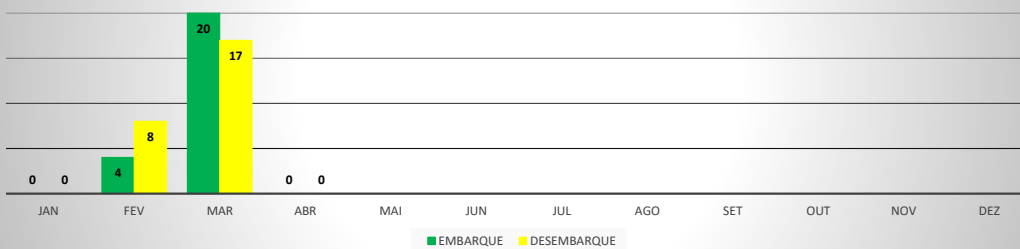

MOVIMENTOS DE AERONAVES E PASSAGEIROS

ANO: 2020

AEROPORTO DE CAMOCIM - SNWC

MÊS	PASSAGEIROS				AERONAVES			
	AVIAÇÃO REGULAR		AVIAÇÃO GERAL		AVIAÇÃO REGULAR		AVIAÇÃO GERAL	
	EMBARQUE	DESEMBARQUE	EMBARQUE	DESEMBARQUE	POUSO	DECOLAGEM	POUSO	DECOLAGEM
JAN	0	0	19	15	0	0	13	15
FEV	0	0	10	10	0	0	7	7
MAR	0	0	14	14	0	0	8	8
ABR	0	0	5	5	0	0	6	6
MAI								
JUN								
JUL								
AGO								
SET								
OUT								
NOV								
DEZ								
TOTAIS	0	0	48	44	0	0	34	36
	0		92		0		70	
	92				70			

MOVIMENTAÇÃO DE PASSAGEIROS - AVIAÇÃO REGULAR