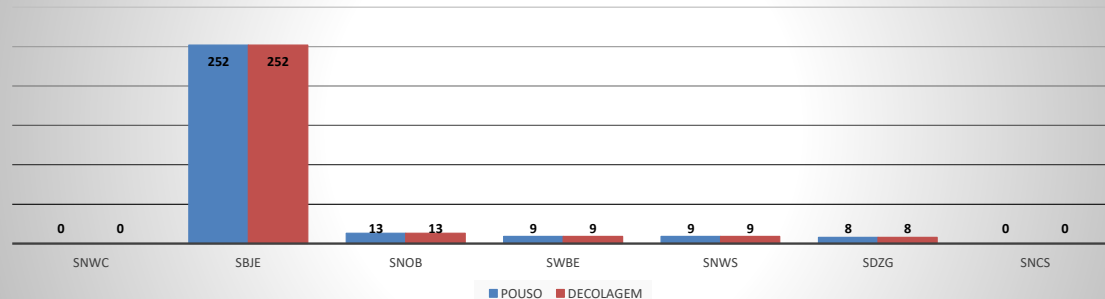

MOVIMENTAÇÃO DE AERONAVES - AVIAÇÃO REGULAR