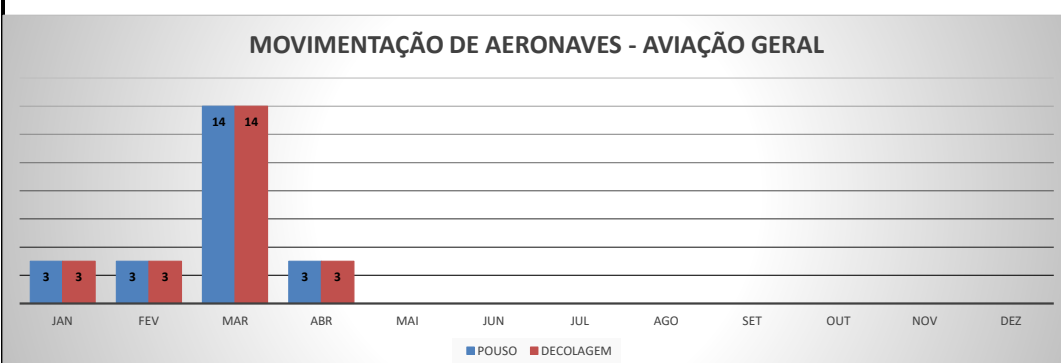

**ANO: 2020**

**AEROPORTO DE TAUÁ - SDZG**

MÊS	PASSAGEIROS				AERONAVES			
	AVIAÇÃO REGULAR		AVIAÇÃO GERAL		AVIAÇÃO REGULAR		AVIAÇÃO GERAL	
	EMBARQUE	DESEMBARQUE	EMBARQUE	DESEMBARQUE	POUSO	DECOLAGEM	POUSO	DECOLAGEM
JAN	0	0	8	3	0	0	3	3
FEV	4	8	9	13	2	2	3	3
MAR	20	17	27	28	6	6	14	14
ABR	0	0	2	7	0	0	3	3
MAI								
JUN								
JUL								
AGO								
SET								
OUT								
NOV								
DEZ								
<b>TOTAIS</b>	<b>24</b>	<b>25</b>	<b>46</b>	<b>51</b>	<b>8</b>	<b>8</b>	<b>23</b>	<b>23</b>
	<b>49</b>		<b>97</b>		<b>16</b>		<b>46</b>	
	<b>146</b>				<b>62</b>			

**MOVIMENTAÇÃO DE PASSAGEIROS - AVIAÇÃO REGULAR**

**MOVIMENTAÇÃO DE PASSAGEIROS - AVIAÇÃO GERAL**

**MOVIMENTAÇÃO DE AERONAVES - AVIAÇÃO REGULAR**

**MOVIMENTAÇÃO DE AERONAVES - AVIAÇÃO GERAL**

**MOVIMENTOS DE AERONAVES E PASSAGEIROS**

**ANO: 2020**

MÊS	PASSAGEIROS				AERONAVES			
	AVIAÇÃO REGULAR		AVIAÇÃO GERAL		AVIAÇÃO REGULAR		AVIAÇÃO GERAL	
	EMBARQUE	DESEMBARQUE	EMBARQUE	DESEMBARQUE	POUSO	DECOLAGEM	POUSO	DECOLAGEM
JAN	0	0	5	0	0	0	1	1
FEV	0	0	0	0	0	0	0	0
MAR	0	0	5	4	0	0	1	1
ABR	0	0	0	0	0	0	0	0
MAI								
JUN								
JUL								
AGO								
SET								
OUT								
NOV								
DEZ								
<b>TOTAIS</b>	<b>0</b>	<b>0</b>	<b>10</b>	<b>4</b>	<b>0</b>	<b>0</b>	<b>2</b>	<b>2</b>
	<b>0</b>		<b>14</b>		<b>0</b>		<b>4</b>	
	<b>14</b>				<b>4</b>			

**MOVIMENTOS DE AERONAVES E PASSAGEIROS**

**ANO: 2020**

**AEROPORTO DE IGUATU - SNIG**

MÊS	PASSAGEIROS				AERONAVES			
	AVIAÇÃO REGULAR		AVIAÇÃO GERAL		AVIAÇÃO REGULAR		AVIAÇÃO GERAL	
	EMBARQUE	DESEMBARQUE	EMBARQUE	DESEMBARQUE	POUSO	DECOLAGEM	POUSO	DECOLAGEM
JAN	0	0	62	50	0	0	17	18
FEV	10	12	88	87	4	4	19	18
MAR	24	17	42	40	6	6	16	16
ABR	0	0	44	42	0	0	24	24
MAI								
JUN								
JUL								
AGO								
SET								
OUT								
NOV								
DEZ								
<b>TOTAIS</b>	<b>34</b>	<b>29</b>	<b>236</b>	<b>219</b>	<b>10</b>	<b>10</b>	<b>76</b>	<b>76</b>
	<b>63</b>		<b>455</b>		<b>20</b>		<b>152</b>	
	<b>518</b>				<b>172</b>			