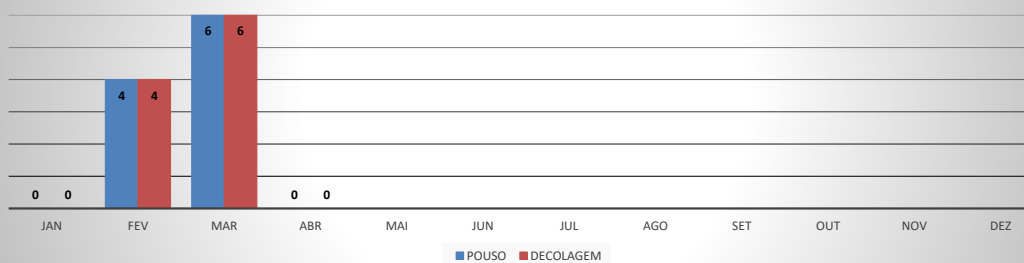

MOVIMENTAÇÃO DE AERONAVES - AVIAÇÃO REGULAR