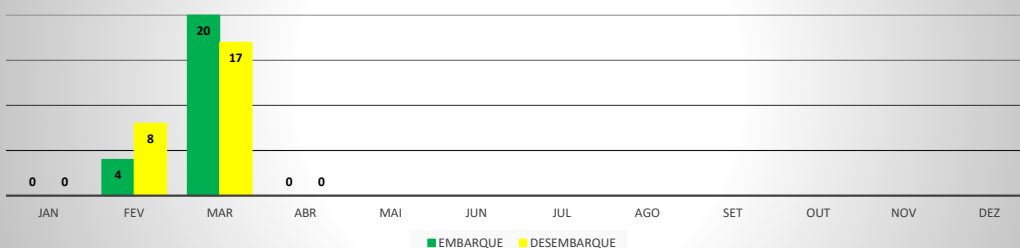

MOVIMENTOS DE AERONAVES E PASSAGEIROS

ANO: 2020

AEROPORTO DE TAUÁ - SDZG

MÊS	PASSAGEIROS				AERONAVES			
	AVIAÇÃO REGULAR		AVIAÇÃO GERAL		AVIAÇÃO REGULAR		AVIAÇÃO GERAL	
	EMBARQUE	DESEMBARQUE	EMBARQUE	DESEMBARQUE	POUSO	DECOLAGEM	POUSO	DECOLAGEM
JAN	0	0	8	3	0	0	3	3
FEV	4	8	9	13	2	2	3	3
MAR	20	17	27	28	6	6	14	14
ABR	0	0	2	7	0	0	3	3
MAI								
JUN								
JUL								
AGO								
SET								
OUT								
NOV								
DEZ								
TOTAIS	24	25	46	51	8	8	23	23
	49		97		16		46	
	146				62			

MOVIMENTAÇÃO DE PASSAGEIROS - AVIAÇÃO REGULAR