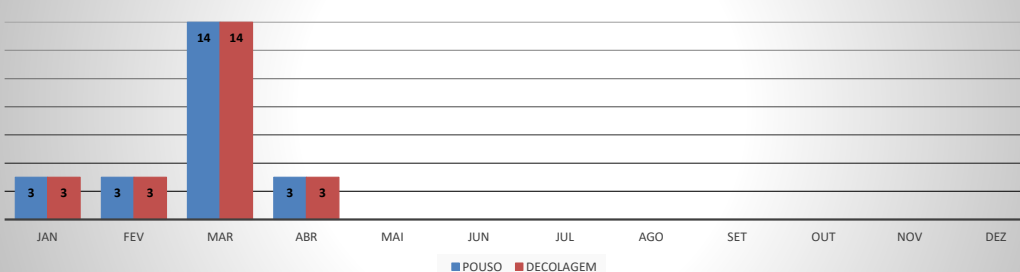

**ANO: 2020**

**AEROPORTO DE TAUÁ - SDZG**

MÊS	PASSAGEIROS				AERONAVES			
	AVIAÇÃO REGULAR		AVIAÇÃO GERAL		AVIAÇÃO REGULAR		AVIAÇÃO GERAL	
	EMBARQUE	DESEMBARQUE	EMBARQUE	DESEMBARQUE	POUSO	DECOLAGEM	POUSO	DECOLAGEM
JAN	0	0	8	3	0	0	3	3
FEV	4	8	9	13	2	2	3	3
MAR	20	17	27	28	6	6	14	14
ABR	0	0	2	7	0	0	3	3
MAI								
JUN								
JUL								
AGO								
SET								
OUT								
NOV								
DEZ								
<b>TOTAIS</b>	<b>24</b>	<b>25</b>	<b>46</b>	<b>51</b>	<b>8</b>	<b>8</b>	<b>23</b>	<b>23</b>
	<b>49</b>		<b>97</b>		<b>16</b>		<b>46</b>	
	<b>146</b>				<b>62</b>			

**MOVIMENTAÇÃO DE PASSAGEIROS - AVIAÇÃO REGULAR**

**MOVIMENTAÇÃO DE PASSAGEIROS - AVIAÇÃO GERAL**

**MOVIMENTAÇÃO DE AERONAVES - AVIAÇÃO REGULAR**

**MOVIMENTAÇÃO DE AERONAVES - AVIAÇÃO GERAL**

**MOVIMENTOS DE AERONAVES E PASSAGEIROS**

**ANO: 2020**

MÊS	PASSAGEIROS				AERONAVES			
	AVIAÇÃO REGULAR		AVIAÇÃO GERAL		AVIAÇÃO REGULAR		AVIAÇÃO GERAL	
	EMBARQUE	DESEMBARQUE	EMBARQUE	DESEMBARQUE	POUSO	DECOLAGEM	POUSO	DECOLAGEM
JAN	0	0	5	0	0	0	1	1
FEV	0	0	0	0	0	0	0	0
MAR	0	0	5	4	0	0	1	1
ABR	0	0	0	0	0	0	0	0
MAI								
JUN								
JUL								
AGO								
SET								
OUT								
NOV								
DEZ								
<b>TOTAIS</b>	<b>0</b>	<b>0</b>	<b>10</b>	<b>4</b>	<b>0</b>	<b>0</b>	<b>2</b>	<b>2</b>
	<b>0</b>		<b>14</b>		<b>0</b>		<b>4</b>	
	<b>14</b>				<b>4</b>			

**MOVIMENTOS DE AERONAVES E PASSAGEIROS**

**ANO: 2020**

**AEROPORTO DE IGUATU - SNIG**

MÊS	PASSAGEIROS				AERONAVES			
	AVIAÇÃO REGULAR		AVIAÇÃO GERAL		AVIAÇÃO REGULAR		AVIAÇÃO GERAL	
	EMBARQUE	DESEMBARQUE	EMBARQUE	DESEMBARQUE	POUSO	DECOLAGEM	POUSO	DECOLAGEM
JAN	0	0	62	50	0	0	17	18
FEV	10	12	88	87	4	4	19	18
MAR	24	17	42	40	6	6	16	16
ABR	0	0	44	42	0	0	24	24
MAI								
JUN								
JUL								
AGO								
SET								
OUT								
NOV								
DEZ								
<b>TOTAIS</b>	<b>34</b>	<b>29</b>	<b>236</b>	<b>219</b>	<b>10</b>	<b>10</b>	<b>76</b>	<b>76</b>
	<b>63</b>		<b>455</b>		<b>20</b>		<b>152</b>	
	<b>518</b>				<b>172</b>			