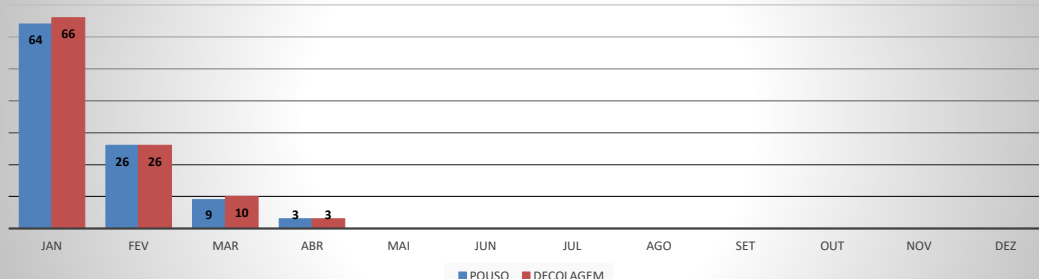

**ANO: 2020**

**AEROPORTO DE JERICOACOARA - SBJE**

MÊS	PASSAGEIROS				AERONAVES			
	AVIAÇÃO REGULAR		AVIAÇÃO GERAL		AVIAÇÃO REGULAR		AVIAÇÃO GERAL	
	EMBARQUE	DESEMBARQUE	EMBARQUE	DESEMBARQUE	POUSO	DECOLAGEM	POUSO	DECOLAGEM
JAN	13.259	11.301	199	109	92	92	64	66
FEV	7.087	6.084	67	75	80	80	26	26
MAR	3.177	2.310	14	9	80	80	9	10
ABR	0	0	6	6	0	0	3	3
MAI								
JUN								
JUL								
AGO								
SET								
OUT								
NOV								
DEZ								
<b>TOTAIS</b>	<b>23.523</b>	<b>19.695</b>	<b>286</b>	<b>199</b>	<b>252</b>	<b>252</b>	<b>102</b>	<b>105</b>
	<b>43.218</b>		<b>485</b>		<b>504</b>		<b>207</b>	
	<b>43.703</b>				<b>711</b>			

**MOVIMENTAÇÃO DE PASSAGEIROS - AVIAÇÃO REGULAR**

**MOVIMENTAÇÃO DE PASSAGEIROS - AVIAÇÃO GERAL**

**MOVIMENTAÇÃO DE AERONAVES - AVIAÇÃO REGULAR**

**MOVIMENTAÇÃO DE AERONAVES - AVIAÇÃO GERAL**

**MOVIMENTOS DE AERONAVES E PASSAGEIROS**

**ANO: 2020**

**AEROPORTO DE SOBRAL - SNOB**

MÊS	PASSAGEIROS				AERONAVES			
	AVIAÇÃO REGULAR		AVIAÇÃO GERAL		AVIAÇÃO REGULAR		AVIAÇÃO GERAL	
	EMBARQUE	DESEMBARQUE	EMBARQUE	DESEMBARQUE	POUSO	DECOLAGEM	POUSO	DECOLAGEM
JAN	0	0	90	77	0	0	35	36
FEV	5	6	136	112	4	4	39	39
MAR	19	22	43	41	9	9	29	27
ABR	0	0	48	51	0	0	23	25
MAI								
JUN								
JUL								
AGO								
SET								
OUT								
NOV								
DEZ								
<b>TOTAIS</b>	<b>24</b>	<b>28</b>	<b>317</b>	<b>281</b>	<b>13</b>	<b>13</b>	<b>126</b>	<b>127</b>
	<b>52</b>		<b>598</b>		<b>26</b>		<b>253</b>	
	<b>650</b>				<b>279</b>			