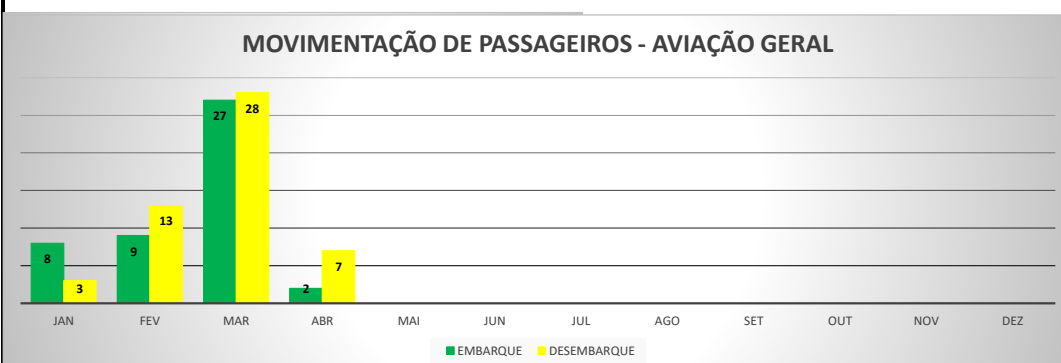

**ANO: 2020**

**AEROPORTO DE TAUÁ - SDZG**

MÊS	PASSAGEIROS				AERONAVES			
	AVIAÇÃO REGULAR		AVIAÇÃO GERAL		AVIAÇÃO REGULAR		AVIAÇÃO GERAL	
	EMBARQUE	DESEMBARQUE	EMBARQUE	DESEMBARQUE	POUSO	DECOLAGEM	POUSO	DECOLAGEM
JAN	0	0	8	3	0	0	3	3
FEV	4	8	9	13	2	2	3	3
MAR	20	17	27	28	6	6	14	14
ABR	0	0	2	7	0	0	3	3
MAI								
JUN								
JUL								
AGO								
SET								
OUT								
NOV								
DEZ								
<b>TOTAIS</b>	<b>24</b>	<b>25</b>	<b>46</b>	<b>51</b>	<b>8</b>	<b>8</b>	<b>23</b>	<b>23</b>
	<b>49</b>		<b>97</b>		<b>16</b>		<b>46</b>	
	<b>146</b>				<b>62</b>			

**MOVIMENTAÇÃO DE PASSAGEIROS - AVIAÇÃO REGULAR**

**MOVIMENTAÇÃO DE PASSAGEIROS - AVIAÇÃO GERAL**

**MOVIMENTAÇÃO DE AERONAVES - AVIAÇÃO REGULAR**

**MOVIMENTAÇÃO DE AERONAVES - AVIAÇÃO GERAL**

**MOVIMENTOS DE AERONAVES E PASSAGEIROS**

**ANO: 2020**

MÊS	PASSAGEIROS				AERONAVES			
	AVIAÇÃO REGULAR		AVIAÇÃO GERAL		AVIAÇÃO REGULAR		AVIAÇÃO GERAL	
	EMBARQUE	DESEMBARQUE	EMBARQUE	DESEMBARQUE	POUSO	DECOLAGEM	POUSO	DECOLAGEM
JAN	0	0	5	0	0	0	1	1
FEV	0	0	0	0	0	0	0	0
MAR	0	0	5	4	0	0	1	1
ABR	0	0	0	0	0	0	0	0
MAI								
JUN								
JUL								
AGO								
SET								
OUT								
NOV								
DEZ								
<b>TOTAIS</b>	<b>0</b>	<b>0</b>	<b>10</b>	<b>4</b>	<b>0</b>	<b>0</b>	<b>2</b>	<b>2</b>
	<b>0</b>		<b>14</b>		<b>0</b>		<b>4</b>	
	<b>14</b>				<b>4</b>			

**MOVIMENTOS DE AERONAVES E PASSAGEIROS**

**ANO: 2020**

**AEROPORTO DE IGUATU - SNIG**

MÊS	PASSAGEIROS				AERONAVES			
	AVIAÇÃO REGULAR		AVIAÇÃO GERAL		AVIAÇÃO REGULAR		AVIAÇÃO GERAL	
	EMBARQUE	DESEMBARQUE	EMBARQUE	DESEMBARQUE	POUSO	DECOLAGEM	POUSO	DECOLAGEM
JAN	0	0	62	50	0	0	17	18
FEV	10	12	88	87	4	4	19	18
MAR	24	17	42	40	6	6	16	16
ABR	0	0	44	42	0	0	24	24
MAI								
JUN								
JUL								
AGO								
SET								
OUT								
NOV								
DEZ								
<b>TOTAIS</b>	<b>34</b>	<b>29</b>	<b>236</b>	<b>219</b>	<b>10</b>	<b>10</b>	<b>76</b>	<b>76</b>
	<b>63</b>		<b>455</b>		<b>20</b>		<b>152</b>	
	<b>518</b>				<b>172</b>			