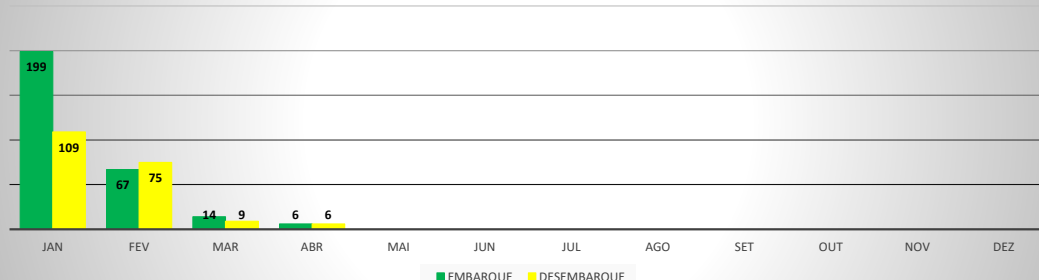

MOVIMENTAÇÃO DE PASSAGEIROS - AVIAÇÃO GERAL