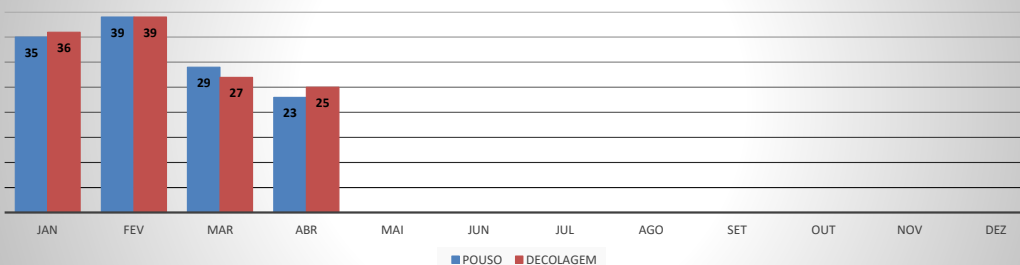

**ANO: 2020**

**AEROPORTO DE SOBRAL - SNOB**

MÊS	PASSAGEIROS				AERONAVES			
	AVIAÇÃO REGULAR		AVIAÇÃO GERAL		AVIAÇÃO REGULAR		AVIAÇÃO GERAL	
	EMBARQUE	DESEMBARQUE	EMBARQUE	DESEMBARQUE	POUSO	DECOLAGEM	POUSO	DECOLAGEM
JAN	0	0	90	77	0	0	35	36
FEV	5	6	136	112	4	4	39	39
MAR	19	22	43	41	9	9	29	27
ABR	0	0	48	51	0	0	23	25
MAI								
JUN								
JUL								
AGO								
SET								
OUT								
NOV								
DEZ								
<b>TOTAIS</b>	<b>24</b>	<b>28</b>	<b>317</b>	<b>281</b>	<b>13</b>	<b>13</b>	<b>126</b>	<b>127</b>
	<b>52</b>		<b>598</b>		<b>26</b>		<b>253</b>	
	<b>650</b>				<b>279</b>			

**MOVIMENTAÇÃO DE PASSAGEIROS - AVIAÇÃO REGULAR**

**MOVIMENTAÇÃO DE PASSAGEIROS - AVIAÇÃO GERAL**

**MOVIMENTAÇÃO DE AERONAVES - AVIAÇÃO REGULAR**

**MOVIMENTAÇÃO DE AERONAVES - AVIAÇÃO GERAL**

**MOVIMENTOS DE AERONAVES E PASSAGEIROS**

**ANO: 2020**

MÊS	PASSAGEIROS				AERONAVES			
	AVIAÇÃO REGULAR		AVIAÇÃO GERAL		AVIAÇÃO REGULAR		AVIAÇÃO GERAL	
	EMBARQUE	DESEMBARQUE	EMBARQUE	DESEMBARQUE	POUSO	DECOLAGEM	POUSO	DECOLAGEM
JAN	0	0	30	26	0	0	13	14
FEV	6	11	45	42	3	3	19	19
MAR	23	23	9	5	6	6	5	5
ABR	0	0	0	0	0	0	0	0
MAI								
JUN								
JUL								
AGO								
SET								
OUT								
NOV								
DEZ								
<b>TOTAIS</b>	<b>29</b>	<b>34</b>	<b>84</b>	<b>73</b>	<b>9</b>	<b>9</b>	<b>37</b>	<b>38</b>
	<b>63</b>		<b>157</b>		<b>18</b>		<b>75</b>	
	<b>220</b>				<b>93</b>			