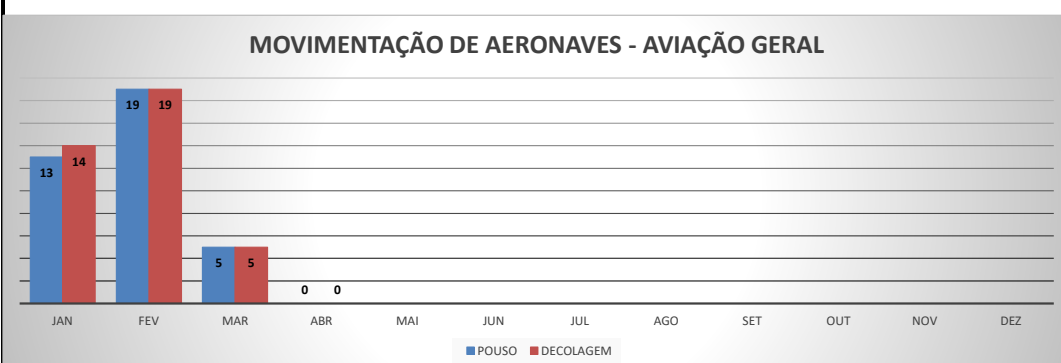

**ANO: 2020**

**AEROPORTO DE SOBRAL - SNOB**

MÊS	PASSAGEIROS				AERONAVES			
	AVIAÇÃO REGULAR		AVIAÇÃO GERAL		AVIAÇÃO REGULAR		AVIAÇÃO GERAL	
	EMBARQUE	DESEMBARQUE	EMBARQUE	DESEMBARQUE	POUSO	DECOLAGEM	POUSO	DECOLAGEM
JAN	0	0	90	77	0	0	35	36
FEV	5	6	136	112	4	4	39	39
MAR	19	22	43	41	9	9	29	27
ABR	0	0	48	51	0	0	23	25
MAI								
JUN								
JUL								
AGO								
SET								
OUT								
NOV								
DEZ								
<b>TOTAIS</b>	<b>24</b>	<b>28</b>	<b>317</b>	<b>281</b>	<b>13</b>	<b>13</b>	<b>126</b>	<b>127</b>
	<b>52</b>		<b>598</b>		<b>26</b>		<b>253</b>	
	<b>650</b>				<b>279</b>			

**MOVIMENTAÇÃO DE PASSAGEIROS - AVIAÇÃO REGULAR**

**MOVIMENTAÇÃO DE PASSAGEIROS - AVIAÇÃO GERAL**

**MOVIMENTAÇÃO DE AERONAVES - AVIAÇÃO REGULAR**

**MOVIMENTAÇÃO DE AERONAVES - AVIAÇÃO GERAL**

**MOVIMENTOS DE AERONAVES E PASSAGEIROS**

**ANO: 2020**

MÊS	PASSAGEIROS				AERONAVES			
	AVIAÇÃO REGULAR		AVIAÇÃO GERAL		AVIAÇÃO REGULAR		AVIAÇÃO GERAL	
	EMBARQUE	DESEMBARQUE	EMBARQUE	DESEMBARQUE	POUSO	DECOLAGEM	POUSO	DECOLAGEM
JAN	0	0	30	26	0	0	13	14
FEV	6	11	45	42	3	3	19	19
MAR	23	23	9	5	6	6	5	5
ABR	0	0	0	0	0	0	0	0
MAI								
JUN								
JUL								
AGO								
SET								
OUT								
NOV								
DEZ								
<b>TOTAIS</b>	<b>29</b>	<b>34</b>	<b>84</b>	<b>73</b>	<b>9</b>	<b>9</b>	<b>37</b>	<b>38</b>
	<b>63</b>		<b>157</b>		<b>18</b>		<b>75</b>	
	<b>220</b>				<b>93</b>			

**MOVIMENTOS DE AERONAVES E PASSAGEIROS**

**ANO: 2020**

**AEROPORTO DE CRATEÚS - SNWS**

MÊS	PASSAGEIROS				AERONAVES			
	AVIAÇÃO REGULAR		AVIAÇÃO GERAL		AVIAÇÃO REGULAR		AVIAÇÃO GERAL	
	EMBARQUE	DESEMBARQUE	EMBARQUE	DESEMBARQUE	POUSO	DECOLAGEM	POUSO	DECOLAGEM
JAN	0	0	22	30	0	0	9	8
FEV	4	6	24	26	3	3	7	7
MAR	21	23	5	2	6	6	2	2
ABR	0	0	3	3	0	0	1	1
MAI								
JUN								
JUL								
AGO								
SET								
OUT								
NOV								
DEZ								
<b>TOTAIS</b>	<b>25</b>	<b>29</b>	<b>54</b>	<b>61</b>	<b>9</b>	<b>9</b>	<b>19</b>	<b>18</b>
	<b>54</b>		<b>115</b>		<b>18</b>		<b>37</b>	
	<b>169</b>				<b>55</b>			