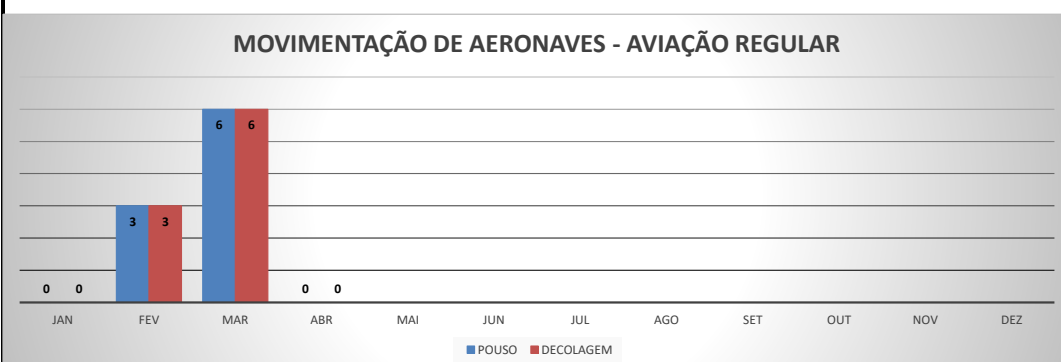

**ANO: 2020**

**AEROPORTO DE SOBRAL - SNOB**

MÊS	PASSAGEIROS				AERONAVES			
	AVIAÇÃO REGULAR		AVIAÇÃO GERAL		AVIAÇÃO REGULAR		AVIAÇÃO GERAL	
	EMBARQUE	DESEMBARQUE	EMBARQUE	DESEMBARQUE	POUSO	DECOLAGEM	POUSO	DECOLAGEM
JAN	0	0	90	77	0	0	35	36
FEV	5	6	136	112	4	4	39	39
MAR	19	22	43	41	9	9	29	27
ABR	0	0	48	51	0	0	23	25
MAI								
JUN								
JUL								
AGO								
SET								
OUT								
NOV								
DEZ								
<b>TOTAIS</b>	<b>24</b>	<b>28</b>	<b>317</b>	<b>281</b>	<b>13</b>	<b>13</b>	<b>126</b>	<b>127</b>
	<b>52</b>		<b>598</b>		<b>26</b>		<b>253</b>	
	<b>650</b>				<b>279</b>			

**MOVIMENTAÇÃO DE PASSAGEIROS - AVIAÇÃO REGULAR**

**MOVIMENTAÇÃO DE PASSAGEIROS - AVIAÇÃO GERAL**

**MOVIMENTAÇÃO DE AERONAVES - AVIAÇÃO REGULAR**

**MOVIMENTAÇÃO DE AERONAVES - AVIAÇÃO GERAL**

**MOVIMENTOS DE AERONAVES E PASSAGEIROS**

**ANO: 2020**

MÊS	PASSAGEIROS				AERONAVES			
	AVIAÇÃO REGULAR		AVIAÇÃO GERAL		AVIAÇÃO REGULAR		AVIAÇÃO GERAL	
	EMBARQUE	DESEMBARQUE	EMBARQUE	DESEMBARQUE	POUSO	DECOLAGEM	POUSO	DECOLAGEM
JAN	0	0	30	26	0	0	13	14
FEV	6	11	45	42	3	3	19	19
MAR	23	23	9	5	6	6	5	5
ABR	0	0	0	0	0	0	0	0
MAI								
JUN								
JUL								
AGO								
SET								
OUT								
NOV								
DEZ								
<b>TOTAIS</b>	<b>29</b>	<b>34</b>	<b>84</b>	<b>73</b>	<b>9</b>	<b>9</b>	<b>37</b>	<b>38</b>
	<b>63</b>		<b>157</b>		<b>18</b>		<b>75</b>	
	<b>220</b>				<b>93</b>			

**MOVIMENTOS DE AERONAVES E PASSAGEIROS**

**ANO: 2020**

**AEROPORTO DE CRATEÚS - SNWS**

MÊS	PASSAGEIROS				AERONAVES			
	AVIAÇÃO REGULAR		AVIAÇÃO GERAL		AVIAÇÃO REGULAR		AVIAÇÃO GERAL	
	EMBARQUE	DESEMBARQUE	EMBARQUE	DESEMBARQUE	POUSO	DECOLAGEM	POUSO	DECOLAGEM
JAN	0	0	22	30	0	0	9	8
FEV	4	6	24	26	3	3	7	7
MAR	21	23	5	2	6	6	2	2
ABR	0	0	3	3	0	0	1	1
MAI								
JUN								
JUL								
AGO								
SET								
OUT								
NOV								
DEZ								
<b>TOTAIS</b>	<b>25</b>	<b>29</b>	<b>54</b>	<b>61</b>	<b>9</b>	<b>9</b>	<b>19</b>	<b>18</b>
	<b>54</b>		<b>115</b>		<b>18</b>		<b>37</b>	
	<b>169</b>				<b>55</b>			