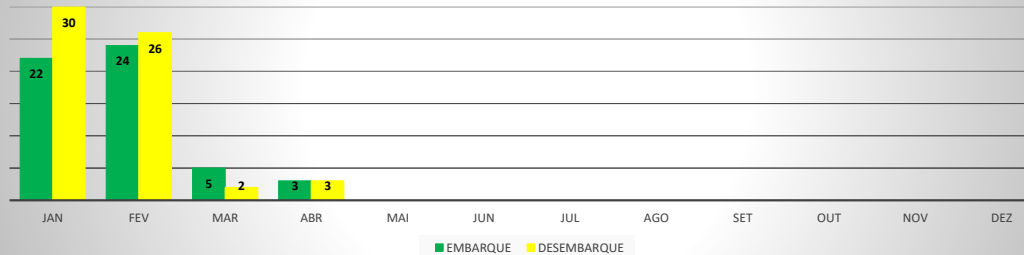

MOVIMENTAÇÃO DE PASSAGEIROS - AVIAÇÃO GERAL