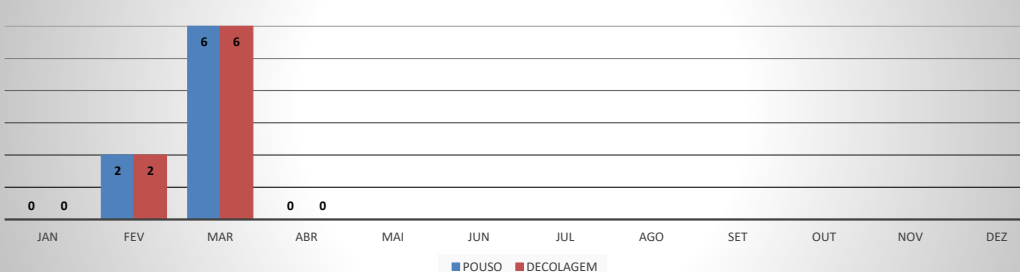

MOVIMENTAÇÃO DE AERONAVES - AVIAÇÃO REGULAR