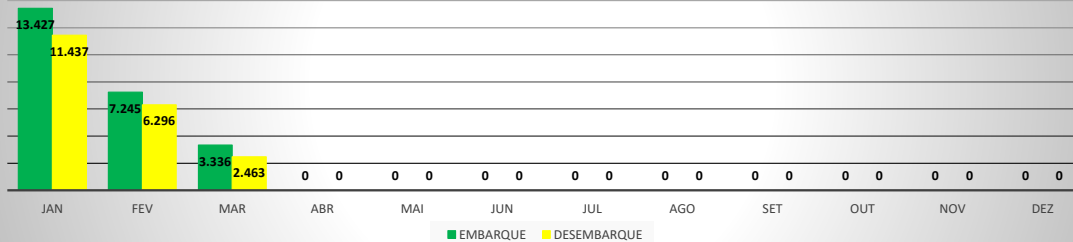

MOVIMENTOS DE AERONAVES E PASSAGEIROS

ANO: 2020

MOVIMENTOS - MENSAL

MÊS	PASSAGEIROS				AERONAVES			
	AVIAÇÃO REGULAR		AVIAÇÃO GERAL		AVIAÇÃO REGULAR		AVIAÇÃO GERAL	
	EMBARQUE	DESEMBARQUE	EMBARQUE	DESEMBARQUE	POUSO	DECOLAGEM	POUSO	DECOLAGEM
JAN	13.427	11.437	549	416	105	105	199	205
FEV	7.245	6.296	496	474	112	112	153	151
MAR	3.336	2.463	218	182	128	128	98	97
ABR	0	0	114	120	0	0	65	67
MAI	0	0	0	0	0	0	0	0
JUN	0	0	0	0	0	0	0	0
JUL	0	0	0	0	0	0	0	0
AGO	0	0	0	0	0	0	0	0
SET	0	0	0	0	0	0	0	0
OUT	0	0	0	0	0	0	0	0
NOV	0	0	0	0	0	0	0	0
DEZ	0	0	0	0	0	0	0	0
TOTAIS	24.008	20.196	1.377	1.192	345	345	515	520
	44.204		2.569		690		1.035	
	46.773				1.725			

MOVIMENTAÇÃO DE PASSAGEIROS - AVIAÇÃO REGULAR