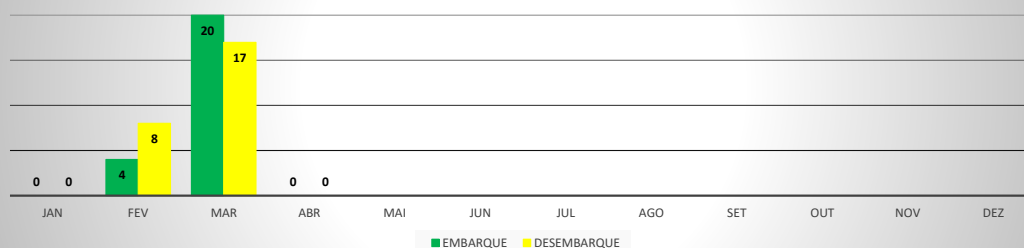

MOVIMENTOS DE AERONAVES E PASSAGEIROS

ANO: 2020

AEROPORTO DE QUIXADÁ - SNQX

MÊS	PASSAGEIROS				AERONAVES			
	AVIAÇÃO REGULAR		AVIAÇÃO GERAL		AVIAÇÃO REGULAR		AVIAÇÃO GERAL	
	EMBARQUE	DESEMBARQUE	EMBARQUE	DESEMBARQUE	POUSO	DECOLAGEM	POUSO	DECOLAGEM
JAN	0	0	10	7	0	0	17	17
FEV	0	0	4	4	0	0	7	7
MAR	0	0	3	3	0	0	6	6
ABR	0	0	3	4	0	0	3	3
MAI								
JUN								
JUL								
AGO								
SET								
OUT								
NOV								
DEZ								
TOTAIS	0	0	20	18	0	0	33	33
	0		38		0		66	
	38				66			

MOVIMENTAÇÃO DE PASSAGEIROS - AVIAÇÃO REGULAR