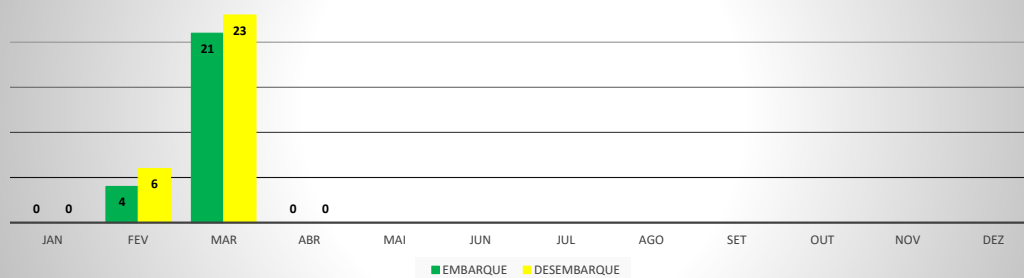

MOVIMENTOS DE AERONAVES E PASSAGEIROS

ANO: 2020

AEROPORTO DE CRATEÚS - SNWS

MÊS	PASSAGEIROS				AERONAVES			
	AVIAÇÃO REGULAR		AVIAÇÃO GERAL		AVIAÇÃO REGULAR		AVIAÇÃO GERAL	
	EMBARQUE	DESEMBARQUE	EMBARQUE	DESEMBARQUE	POUSO	DECOLAGEM	POUSO	DECOLAGEM
JAN	0	0	22	30	0	0	9	8
FEV	4	6	24	26	3	3	7	7
MAR	21	23	5	2	6	6	2	2
ABR	0	0	3	3	0	0	1	1
MAI								
JUN								
JUL								
AGO								
SET								
OUT								
NOV								
DEZ								
TOTAIS	25	29	54	61	9	9	19	18
	54		115		18		37	
	169				55			

MOVIMENTAÇÃO DE PASSAGEIROS - AVIAÇÃO REGULAR