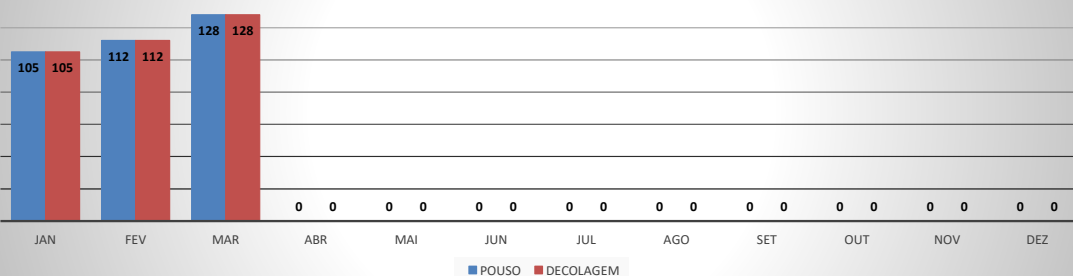

MOVIMENTAÇÃO DE AERONAVES - AVIAÇÃO REGULAR