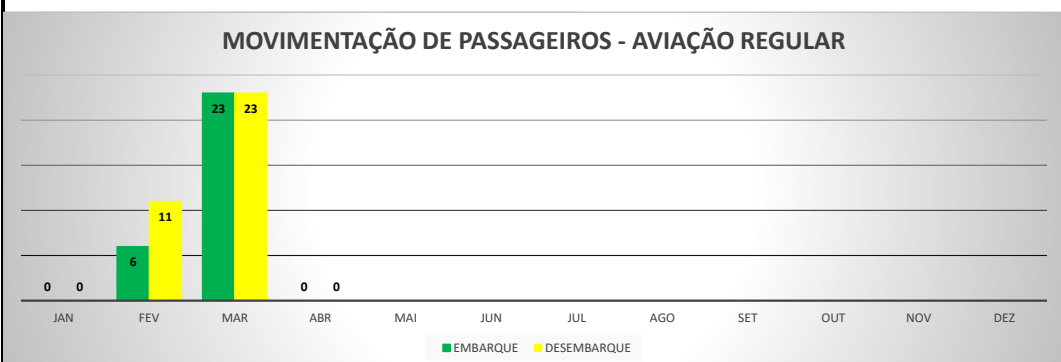

**ANO: 2020**

**AEROPORTO DE SOBRAL - SNOB**

MÊS	PASSAGEIROS				AERONAVES			
	AVIAÇÃO REGULAR		AVIAÇÃO GERAL		AVIAÇÃO REGULAR		AVIAÇÃO GERAL	
	EMBARQUE	DESEMBARQUE	EMBARQUE	DESEMBARQUE	POUSO	DECOLAGEM	POUSO	DECOLAGEM
JAN	0	0	90	77	0	0	35	36
FEV	5	6	136	112	4	4	39	39
MAR	19	22	43	41	9	9	29	27
ABR	0	0	48	51	0	0	23	25
MAI								
JUN								
JUL								
AGO								
SET								
OUT								
NOV								
DEZ								
<b>TOTAIS</b>	<b>24</b>	<b>28</b>	<b>317</b>	<b>281</b>	<b>13</b>	<b>13</b>	<b>126</b>	<b>127</b>
	<b>52</b>		<b>598</b>		<b>26</b>		<b>253</b>	
	<b>650</b>				<b>279</b>			

**MOVIMENTAÇÃO DE PASSAGEIROS - AVIAÇÃO REGULAR**

**MOVIMENTAÇÃO DE PASSAGEIROS - AVIAÇÃO GERAL**

**MOVIMENTAÇÃO DE AERONAVES - AVIAÇÃO REGULAR**

**MOVIMENTAÇÃO DE AERONAVES - AVIAÇÃO GERAL**

**MOVIMENTOS DE AERONAVES E PASSAGEIROS**

**ANO: 2020**

MÊS	PASSAGEIROS				AERONAVES			
	AVIAÇÃO REGULAR		AVIAÇÃO GERAL		AVIAÇÃO REGULAR		AVIAÇÃO GERAL	
	EMBARQUE	DESEMBARQUE	EMBARQUE	DESEMBARQUE	POUSO	DECOLAGEM	POUSO	DECOLAGEM
JAN	0	0	30	26	0	0	13	14
FEV	6	11	45	42	3	3	19	19
MAR	23	23	9	5	6	6	5	5
ABR	0	0	0	0	0	0	0	0
MAI								
JUN								
JUL								
AGO								
SET								
OUT								
NOV								
DEZ								
<b>TOTAIS</b>	<b>29</b>	<b>34</b>	<b>84</b>	<b>73</b>	<b>9</b>	<b>9</b>	<b>37</b>	<b>38</b>
	<b>63</b>		<b>157</b>		<b>18</b>		<b>75</b>	
	<b>220</b>				<b>93</b>			

**MOVIMENTOS DE AERONAVES E PASSAGEIROS**

**ANO: 2020**

**AEROPORTO DE CRATEÚS - SNWS**

MÊS	PASSAGEIROS				AERONAVES			
	AVIAÇÃO REGULAR		AVIAÇÃO GERAL		AVIAÇÃO REGULAR		AVIAÇÃO GERAL	
	EMBARQUE	DESEMBARQUE	EMBARQUE	DESEMBARQUE	POUSO	DECOLAGEM	POUSO	DECOLAGEM
JAN	0	0	22	30	0	0	9	8
FEV	4	6	24	26	3	3	7	7
MAR	21	23	5	2	6	6	2	2
ABR	0	0	3	3	0	0	1	1
MAI								
JUN								
JUL								
AGO								
SET								
OUT								
NOV								
DEZ								
<b>TOTAIS</b>	<b>25</b>	<b>29</b>	<b>54</b>	<b>61</b>	<b>9</b>	<b>9</b>	<b>19</b>	<b>18</b>
	<b>54</b>		<b>115</b>		<b>18</b>		<b>37</b>	
	<b>169</b>				<b>55</b>			