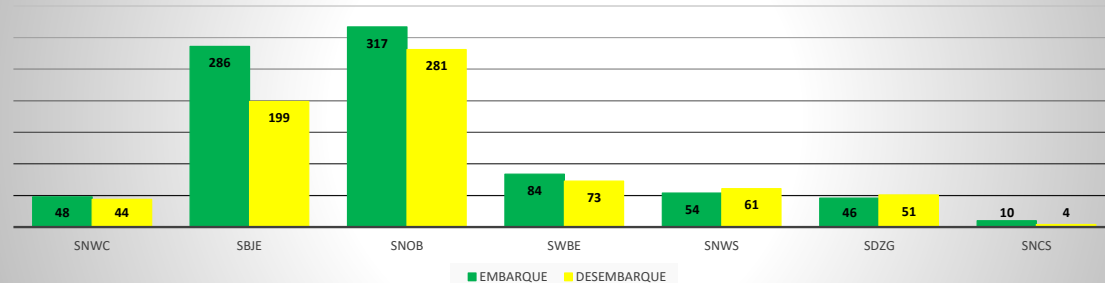

MOVIMENTAÇÃO DE PASSAGEIROS - AVIAÇÃO GERAL