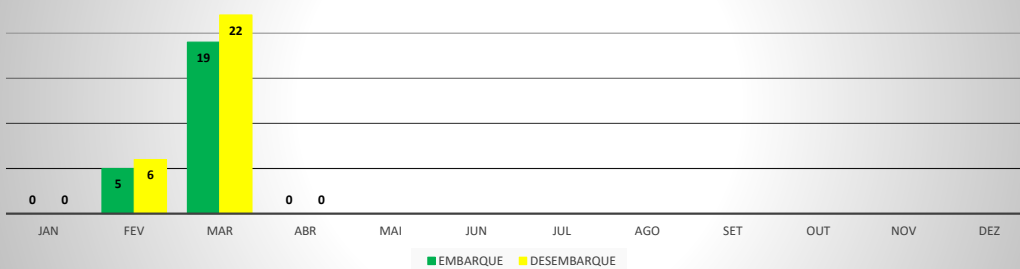

MOVIMENTOS DE AERONAVES E PASSAGEIROS

ANO: 2020

AEROPORTO DE SOBRAL - SNOB

MÊS	PASSAGEIROS				AERONAVES			
	AVIAÇÃO REGULAR		AVIAÇÃO GERAL		AVIAÇÃO REGULAR		AVIAÇÃO GERAL	
	EMBARQUE	DESEMBARQUE	EMBARQUE	DESEMBARQUE	POUSO	DECOLAGEM	POUSO	DECOLAGEM
JAN	0	0	90	77	0	0	35	36
FEV	5	6	136	112	4	4	39	39
MAR	19	22	43	41	9	9	29	27
ABR	0	0	48	51	0	0	23	25
MAI								
JUN								
JUL								
AGO								
SET								
OUT								
NOV								
DEZ								
TOTAIS	24	28	317	281	13	13	126	127
	52		598		26		253	
	650				279			

MOVIMENTAÇÃO DE PASSAGEIROS - AVIAÇÃO REGULAR