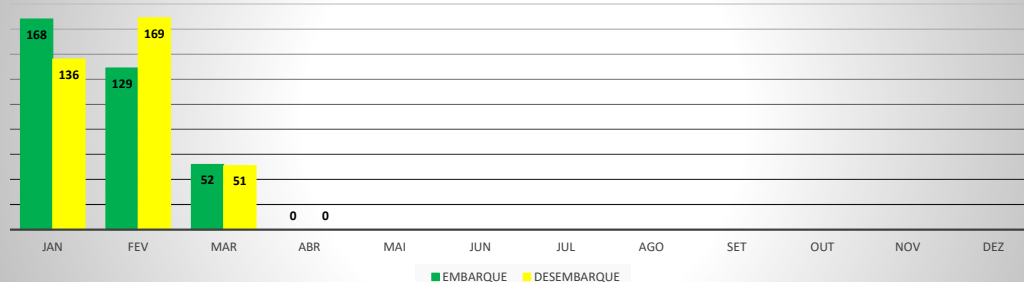

MOVIMENTOS DE AERONAVES E PASSAGEIROS

ANO: 2020

AEROPORTO DE CANOA QUEBRADA - SBAC

MÊS	PASSAGEIROS				AERONAVES			
	AVIAÇÃO REGULAR		AVIAÇÃO GERAL		AVIAÇÃO REGULAR		AVIAÇÃO GERAL	
	EMBARQUE	DESEMBARQUE	EMBARQUE	DESEMBARQUE	POUSO	DECOLAGEM	POUSO	DECOLAGEM
JAN	168	136	104	99	13	13	27	27
FEV	129	169	113	105	16	16	26	25
MAR	52	51	56	36	15	15	8	8
ABR	0	0	3	2	0	0	2	2
MAI								
JUN								
JUL								
AGO								
SET								
OUT								
NOV								
DEZ								
TOTAIS	349	356	276	242	44	44	63	62
	705		518		88		125	
	1.223				213			

MOVIMENTAÇÃO DE PASSAGEIROS - AVIAÇÃO REGULAR