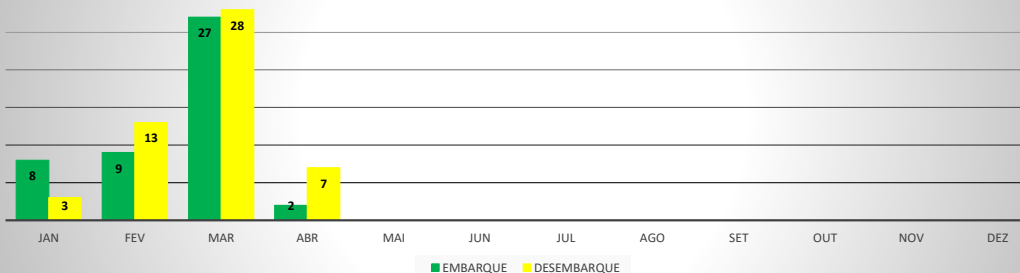

MOVIMENTAÇÃO DE PASSAGEIROS - AVIAÇÃO GERAL