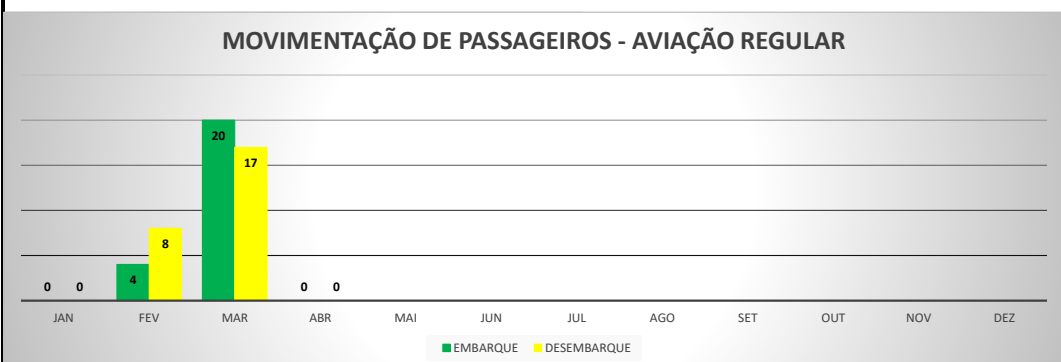

**ANO: 2020**

**AEROPORTO DE TAUÁ - SDZG**

MÊS	PASSAGEIROS				AERONAVES			
	AVIAÇÃO REGULAR		AVIAÇÃO GERAL		AVIAÇÃO REGULAR		AVIAÇÃO GERAL	
	EMBARQUE	DESEMBARQUE	EMBARQUE	DESEMBARQUE	POUSO	DECOLAGEM	POUSO	DECOLAGEM
JAN	0	0	8	3	0	0	3	3
FEV	4	8	9	13	2	2	3	3
MAR	20	17	27	28	6	6	14	14
ABR	0	0	2	7	0	0	3	3
MAI								
JUN								
JUL								
AGO								
SET								
OUT								
NOV								
DEZ								
<b>TOTAIS</b>	<b>24</b>	<b>25</b>	<b>46</b>	<b>51</b>	<b>8</b>	<b>8</b>	<b>23</b>	<b>23</b>
	<b>49</b>		<b>97</b>		<b>16</b>		<b>46</b>	
	<b>146</b>				<b>62</b>			

**MOVIMENTAÇÃO DE PASSAGEIROS - AVIAÇÃO REGULAR**

**MOVIMENTAÇÃO DE PASSAGEIROS - AVIAÇÃO GERAL**

**MOVIMENTAÇÃO DE AERONAVES - AVIAÇÃO REGULAR**

**MOVIMENTAÇÃO DE AERONAVES - AVIAÇÃO GERAL**

**MOVIMENTOS DE AERONAVES E PASSAGEIROS**

**ANO: 2020**

MÊS	PASSAGEIROS				AERONAVES			
	AVIAÇÃO REGULAR		AVIAÇÃO GERAL		AVIAÇÃO REGULAR		AVIAÇÃO GERAL	
	EMBARQUE	DESEMBARQUE	EMBARQUE	DESEMBARQUE	POUSO	DECOLAGEM	POUSO	DECOLAGEM
JAN	0	0	5	0	0	0	1	1
FEV	0	0	0	0	0	0	0	0
MAR	0	0	5	4	0	0	1	1
ABR	0	0	0	0	0	0	0	0
MAI								
JUN								
JUL								
AGO								
SET								
OUT								
NOV								
DEZ								
<b>TOTAIS</b>	<b>0</b>	<b>0</b>	<b>10</b>	<b>4</b>	<b>0</b>	<b>0</b>	<b>2</b>	<b>2</b>
	<b>0</b>		<b>14</b>		<b>0</b>		<b>4</b>	
	<b>14</b>				<b>4</b>			

**MOVIMENTOS DE AERONAVES E PASSAGEIROS**

**ANO: 2020**

**AEROPORTO DE IGUATU - SNIG**

MÊS	PASSAGEIROS				AERONAVES			
	AVIAÇÃO REGULAR		AVIAÇÃO GERAL		AVIAÇÃO REGULAR		AVIAÇÃO GERAL	
	EMBARQUE	DESEMBARQUE	EMBARQUE	DESEMBARQUE	POUSO	DECOLAGEM	POUSO	DECOLAGEM
JAN	0	0	62	50	0	0	17	18
FEV	10	12	88	87	4	4	19	18
MAR	24	17	42	40	6	6	16	16
ABR	0	0	44	42	0	0	24	24
MAI								
JUN								
JUL								
AGO								
SET								
OUT								
NOV								
DEZ								
<b>TOTAIS</b>	<b>34</b>	<b>29</b>	<b>236</b>	<b>219</b>	<b>10</b>	<b>10</b>	<b>76</b>	<b>76</b>
	<b>63</b>		<b>455</b>		<b>20</b>		<b>152</b>	
	<b>518</b>				<b>172</b>			