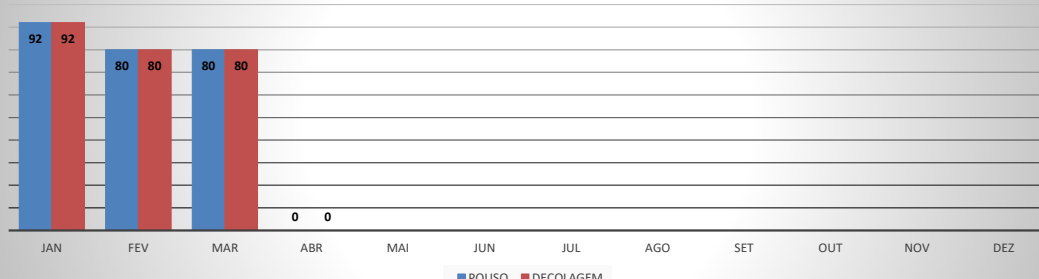

MOVIMENTAÇÃO DE AERONAVES - AVIAÇÃO REGULAR