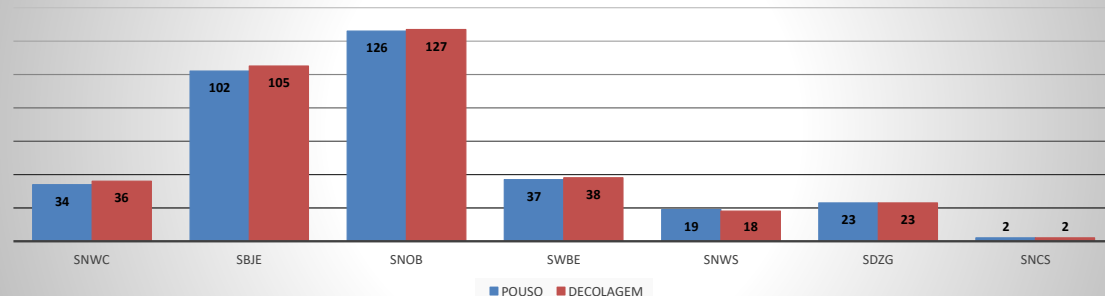

**ANO: 2020**

**MOVIMENTOS - POR AEROPORTO**

ICAO	PASSAGEIROS				AERONAVES			
	AVIAÇÃO REGULAR		AVIAÇÃO GERAL		AVIAÇÃO REGULAR		AVIAÇÃO GERAL	
	EMBARQUE	DESEMBARQUE	EMBARQUE	DESEMBARQUE	POUSO	DECOLAGEM	POUSO	DECOLAGEM
SNWC	0	0	48	44	0	0	34	36
SBJE	23.523	19.695	286	199	252	252	102	105
SNOB	24	28	317	281	13	13	126	127
SWBE	29	34	84	73	9	9	37	38
SNWS	25	29	54	61	9	9	19	18
SDZG	24	25	46	51	8	8	23	23
SNCS	0	0	10	4	0	0	2	2
SNIG	34	29	236	219	10	10	76	76
SNQX	0	0	20	18	0	0	33	33
SBAC	349	356	276	242	44	44	63	62
<b>TOTAL</b>	<b>23.625</b>	<b>19.811</b>	<b>845</b>	<b>713</b>	<b>291</b>	<b>291</b>	<b>343</b>	<b>349</b>

**MOVIMENTAÇÃO DE PASSAGEIROS - AVIAÇÃO REGULAR**

**MOVIMENTAÇÃO DE PASSAGEIROS - AVIAÇÃO GERAL**

**MOVIMENTAÇÃO DE AERONAVES - AVIAÇÃO REGULAR**

**MOVIMENTAÇÃO DE AERONAVES - AVIAÇÃO GERAL**

**MOVIMENTOS DE AERONAVES E PASSAGEIROS**

**ANO: 2020**

**AEROPORTO DE CAMOCIM - SNWC**

MÊS	PASSAGEIROS				AERONAVES			
	AVIAÇÃO REGULAR		AVIAÇÃO GERAL		AVIAÇÃO REGULAR		AVIAÇÃO GERAL	
	EMBARQUE	DESEMBARQUE	EMBARQUE	DESEMBARQUE	POUSO	DECOLAGEM	POUSO	DECOLAGEM
JAN	0	0	19	15	0	0	13	15
FEV	0	0	10	10	0	0	7	7
MAR	0	0	14	14	0	0	8	8
ABR	0	0	5	5	0	0	6	6
MAI								
JUN								
JUL								
AGO								
SET								
OUT								
NOV								
DEZ								
<b>TOTAIS</b>	<b>0</b>	<b>0</b>	<b>48</b>	<b>44</b>	<b>0</b>	<b>0</b>	<b>34</b>	<b>36</b>
	<b>0</b>		<b>92</b>		<b>0</b>		<b>70</b>	
	<b>92</b>				<b>70</b>			