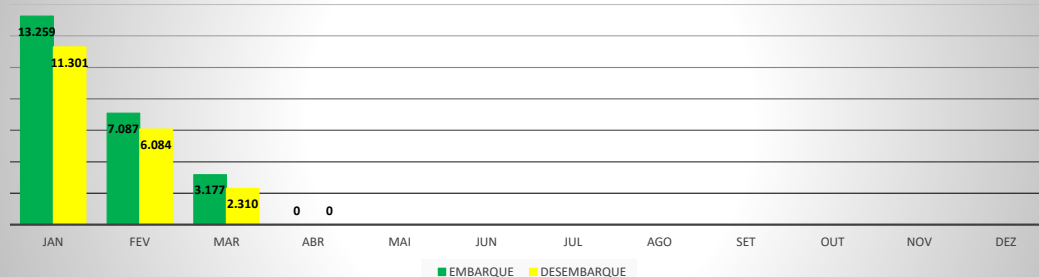

MOVIMENTOS DE AERONAVES E PASSAGEIROS

ANO: 2020

AEROPORTO DE JERICOACOARA - SBJE

MÊS	PASSAGEIROS				AERONAVES			
	AVIAÇÃO REGULAR		AVIAÇÃO GERAL		AVIAÇÃO REGULAR		AVIAÇÃO GERAL	
	EMBARQUE	DESEMBARQUE	EMBARQUE	DESEMBARQUE	POUSO	DECOLAGEM	POUSO	DECOLAGEM
JAN	13.259	11.301	199	109	92	92	64	66
FEV	7.087	6.084	67	75	80	80	26	26
MAR	3.177	2.310	14	9	80	80	9	10
ABR	0	0	6	6	0	0	3	3
MAI								
JUN								
JUL								
AGO								
SET								
OUT								
NOV								
DEZ								
TOTAIS	23.523	19.695	286	199	252	252	102	105
	43.218		485		504		207	
	43.703				711			

MOVIMENTAÇÃO DE PASSAGEIROS - AVIAÇÃO REGULAR