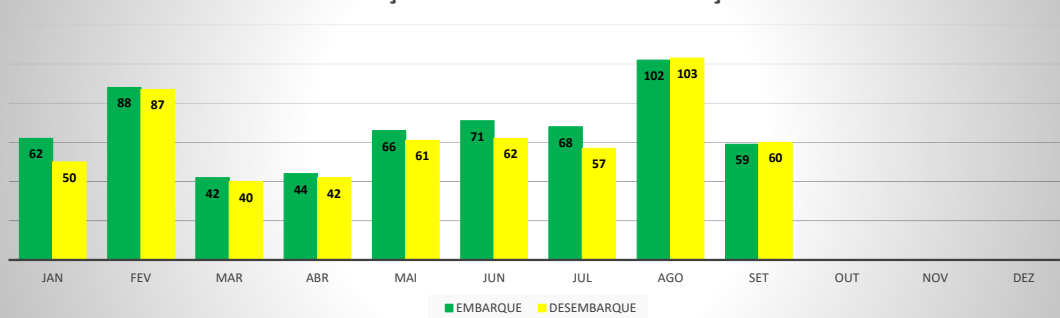

MOVIMENTAÇÃO DE PASSAGEIROS - AVIAÇÃO GERAL