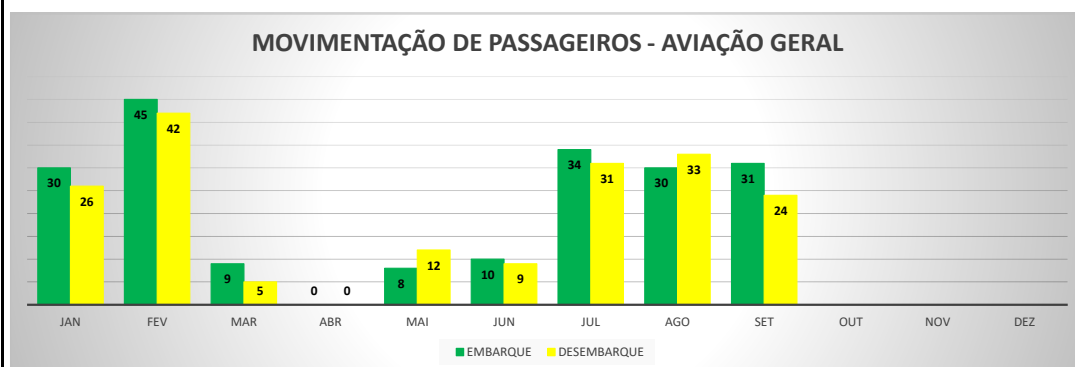

MOVIMENTOS DE AERONAVES E PASSAGEIROS

ANO: 2020

AEROPORTO DE SOBRAL - SNOB

MÊS	PASSAGEIROS				AERONAVES			
	AVIAÇÃO REGULAR		AVIAÇÃO GERAL		AVIAÇÃO REGULAR		AVIAÇÃO GERAL	
	EMBARQUE	DESEMBARQUE	EMBARQUE	DESEMBARQUE	POUSO	DECOLAGEM	POUSO	DECOLAGEM
JAN	0	0	90	77	0	0	35	36
FEV	5	6	136	112	4	4	39	39
MAR	19	22	43	41	9	9	29	27
ABR	0	0	48	51	0	0	23	25
MAI	0	0	78	68	0	0	35	35
JUN	0	0	44	45	0	0	22	22
JUL	0	0	107	98	0	0	50	50
AGO	0	0	121	106	0	0	48	47
SET	0	0	113	113	0	0	54	54
OUT								
NOV								
DEZ								
TOTAIS	24	28	780	711	13	13	335	335
	52		1.491		26		670	
	1.543				696			

MOVIMENTAÇÃO DE PASSAGEIROS - AVIAÇÃO REGULAR

MOVIMENTAÇÃO DE PASSAGEIROS - AVIAÇÃO GERAL

MOVIMENTAÇÃO DE AERONAVES - AVIAÇÃO REGULAR

MOVIMENTAÇÃO DE AERONAVES - AVIAÇÃO GERAL

MOVIMENTOS DE AERONAVES E PASSAGEIROS

ANO: 2020

MÊS	PASSAGEIROS				AERONAVES			
	AVIAÇÃO REGULAR		AVIAÇÃO GERAL		AVIAÇÃO REGULAR		AVIAÇÃO GERAL	
	EMBARQUE	DESEMBARQUE	EMBARQUE	DESEMBARQUE	POUSO	DECOLAGEM	POUSO	DECOLAGEM
JAN	0	0	30	26	0	0	13	14
FEV	6	11	45	42	3	3	19	19
MAR	23	23	9	5	6	6	5	5
ABR	0	0	0	0	0	0	0	0
MAI	0	0	8	12	0	0	4	4
JUN	0	0	10	9	0	0	5	5
JUL	0	0	34	31	0	0	11	11
AGO	0	0	30	33	0	0	16	16
SET	0	0	31	24	0	0	12	11
OUT								
NOV								
DEZ								
TOTAIS	29	34	197	182	9	9	85	85
	63		442		18		170	

MOVIMENTOS DE AERONAVES E PASSAGEIROS

ANO: 2020

AEROPORTO DE CRATEÚS - SNWS

MÊS	PASSAGEIROS				AERONAVES			
	AVIAÇÃO REGULAR		AVIAÇÃO GERAL		AVIAÇÃO REGULAR		AVIAÇÃO GERAL	
	EMBARQUE	DESEMBARQUE	EMBARQUE	DESEMBARQUE	POUSO	DECOLAGEM	POUSO	DECOLAGEM
JAN	0	0	22	30	0	0	9	8
FEV	4	6	24	26	3	3	7	7
MAR	21	23	5	2	6	6	2	2
ABR	0	0	3	3	0	0	1	1
MAI	0	0	1	1	0	0	1	1
JUN	0	0	1	1	0	0	3	3
JUL	0	0	46	44	0	0	21	22
AGO	0	0	23	22	0	0	12	11
SET	0	0	10	16	0	0	6	6
OUT								
NOV								
DEZ								
TOTAIS	25	29	135	145	9	9	62	61
	54		280		18		123	
	334				141			