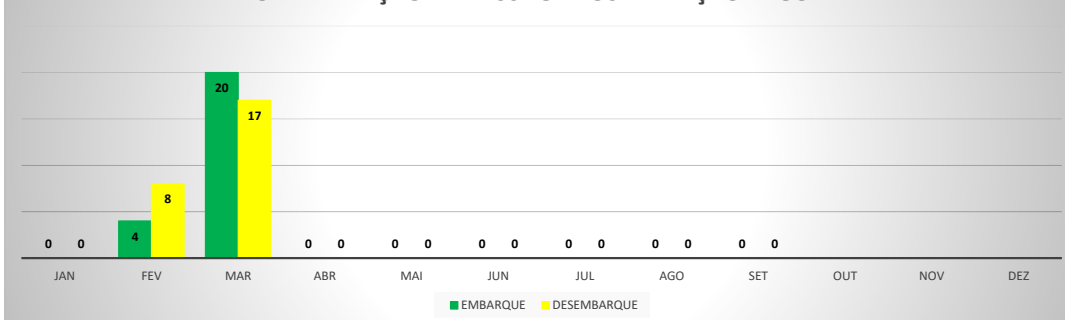

MOVIMENTOS DE AERONAVES E PASSAGEIROS

ANO: 2020

AEROPORTO DE CAMOCIM - SNWC

MÊS	PASSAGEIROS				AERONAVES			
	AVIAÇÃO REGULAR		AVIAÇÃO GERAL		AVIAÇÃO REGULAR		AVIAÇÃO GERAL	
	EMBARQUE	DESEMBARQUE	EMBARQUE	DESEMBARQUE	POUSO	DECOLAGEM	POUSO	DECOLAGEM
JAN	0	0	19	15	0	0	13	15
FEV	0	0	10	10	0	0	7	7
MAR	0	0	14	14	0	0	8	8
ABR	0	0	5	5	0	0	6	6
MAI	0	0	0	0	0	0	2	2
JUN	0	0	10	7	0	0	4	4
JUL	0	0	4	4	0	0	2	2
AGO	0	0	7	7	0	0	3	3
SET	0	0	11	13	0	0	7	7
OUT								
NOV								
DEZ								
TOTAIS	0	0	80	75	0	0	52	54
	0		155		0		106	
	155				106			

MOVIMENTAÇÃO DE PASSAGEIROS - AVIAÇÃO REGULAR