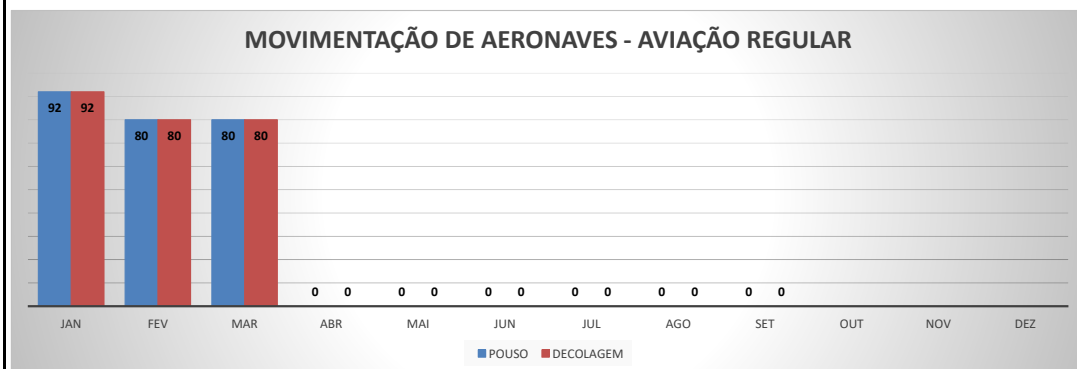

ANO: 2020

AEROPORTO DE CAMOCIM - SNWC

MÊS	PASSAGEIROS				AERONAVES			
	AVIAÇÃO REGULAR		AVIAÇÃO GERAL		AVIAÇÃO REGULAR		AVIAÇÃO GERAL	
	EMBARQUE	DESEMBARQUE	EMBARQUE	DESEMBARQUE	POUSO	DECOLAGEM	POUSO	DECOLAGEM
JAN	0	0	19	15	0	0	13	15
FEV	0	0	10	10	0	0	7	7
MAR	0	0	14	14	0	0	8	8
ABR	0	0	5	5	0	0	6	6
MAI	0	0	0	0	0	0	2	2
JUN	0	0	10	7	0	0	4	4
JUL	0	0	4	4	0	0	2	2
AGO	0	0	7	7	0	0	3	3
SET	0	0	11	13	0	0	7	7
OUT								
NOV								
DEZ								
TOTAIS	0	0	80	75	0	0	52	54
	0		155		0		106	
	155				106			

MOVIMENTAÇÃO DE PASSAGEIROS - AVIAÇÃO REGULAR

MOVIMENTAÇÃO DE PASSAGEIROS - AVIAÇÃO GERAL

MOVIMENTAÇÃO DE AERONAVES - AVIAÇÃO REGULAR

MOVIMENTAÇÃO DE AERONAVES - AVIAÇÃO GERAL

MOVIMENTOS DE AERONAVES E PASSAGEIROS

ANO: 2020

MÊS	PASSAGEIROS				AERONAVES			
	AVIAÇÃO REGULAR		AVIAÇÃO GERAL		AVIAÇÃO REGULAR		AVIAÇÃO GERAL	
	EMBARQUE	DESEMBARQUE	EMBARQUE	DESEMBARQUE	POUSO	DECOLAGEM	POUSO	DECOLAGEM
JAN	13.259	11.301	199	109	92	92	64	66
FEV	7.087	6.084	67	75	80	80	26	26
MAR	3.177	2.310	14	9	80	80	9	10
ABR	0	0	6	6	0	0	3	3
MAI	0	0	0	0	0	0	0	0
JUN	0	0	1	7	0	0	6	5
JUL	0	0	40	38	0	0	19	20
AGO	0	0	120	134	0	0	43	41
SET	0	0	177	169	0	0	61	61
OUT								
NOV								
DEZ								
TOTAIS	23.523	19.695	624	547	252	252	231	232
	43.218		1.171		504		463	
	44.389				967			

MOVIMENTOS DE AERONAVES E PASSAGEIROS

ANO: 2020

AEROPORTO DE SOBRAL - SNOB

MÊS	PASSAGEIROS				AERONAVES			
	AVIAÇÃO REGULAR		AVIAÇÃO GERAL		AVIAÇÃO REGULAR		AVIAÇÃO GERAL	
	EMBARQUE	DESEMBARQUE	EMBARQUE	DESEMBARQUE	POUSO	DECOLAGEM	POUSO	DECOLAGEM
JAN	0	0	90	77	0	0	35	36
FEV	5	6	136	112	4	4	39	39
MAR	19	22	43	41	9	9	29	27
ABR	0	0	48	51	0	0	23	25
MAI	0	0	78	68	0	0	35	35
JUN	0	0	44	45	0	0	22	22
JUL	0	0	107	98	0	0	50	50
AGO	0	0	121	106	0	0	48	47
SET	0	0	113	113	0	0	54	54
OUT								
NOV								
DEZ								
TOTAIS	24	28	780	711	13	13	335	335
	52		1.491		26		670	
	1.543				696			