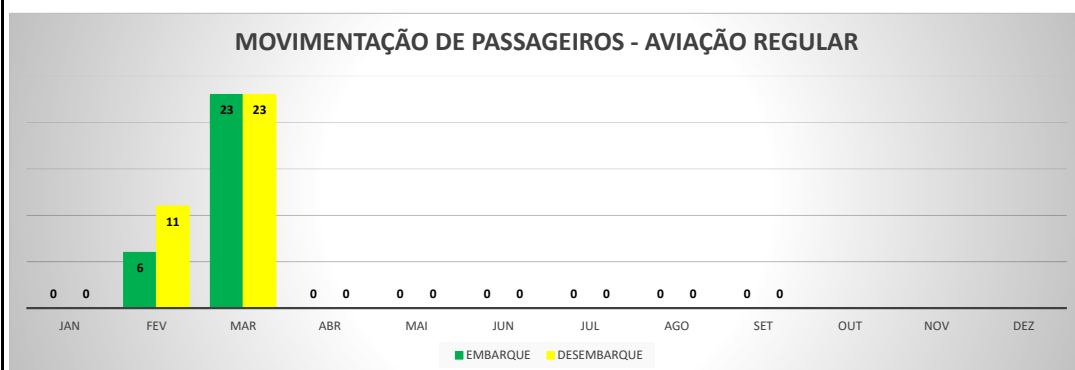

MOVIMENTOS DE AERONAVES E PASSAGEIROS

ANO: 2020

AEROPORTO DE SOBRAL - SNOB

MÊS	PASSAGEIROS				AERONAVES			
	AVIAÇÃO REGULAR		AVIAÇÃO GERAL		AVIAÇÃO REGULAR		AVIAÇÃO GERAL	
	EMBARQUE	DESEMBARQUE	EMBARQUE	DESEMBARQUE	POUSO	DECOLAGEM	POUSO	DECOLAGEM
JAN	0	0	90	77	0	0	35	36
FEV	5	6	136	112	4	4	39	39
MAR	19	22	43	41	9	9	29	27
ABR	0	0	48	51	0	0	23	25
MAI	0	0	78	68	0	0	35	35
JUN	0	0	44	45	0	0	22	22
JUL	0	0	107	98	0	0	50	50
AGO	0	0	121	106	0	0	48	47
SET	0	0	113	113	0	0	54	54
OUT								
NOV								
DEZ								
TOTAIS	24	28	780	711	13	13	335	335
	52		1.491		26		670	
	1.543				696			

MOVIMENTAÇÃO DE PASSAGEIROS - AVIAÇÃO REGULAR

MOVIMENTAÇÃO DE PASSAGEIROS - AVIAÇÃO GERAL

MOVIMENTAÇÃO DE AERONAVES - AVIAÇÃO REGULAR

MOVIMENTAÇÃO DE AERONAVES - AVIAÇÃO GERAL

MOVIMENTOS DE AERONAVES E PASSAGEIROS

ANO: 2020

MÊS	PASSAGEIROS				AERONAVES			
	AVIAÇÃO REGULAR		AVIAÇÃO GERAL		AVIAÇÃO REGULAR		AVIAÇÃO GERAL	
	EMBARQUE	DESEMBARQUE	EMBARQUE	DESEMBARQUE	POUSO	DECOLAGEM	POUSO	DECOLAGEM
JAN	0	0	30	26	0	0	13	14
FEV	6	11	45	42	3	3	19	19
MAR	23	23	9	5	6	6	5	5
ABR	0	0	0	0	0	0	0	0
MAI	0	0	8	12	0	0	4	4
JUN	0	0	10	9	0	0	5	5
JUL	0	0	34	31	0	0	11	11
AGO	0	0	30	33	0	0	16	16
SET	0	0	31	24	0	0	12	11
OUT								
NOV								
DEZ								
TOTAIS	29	34	197	182	9	9	85	85
	63		442		18		170	

MOVIMENTOS DE AERONAVES E PASSAGEIROS

ANO: 2020

AEROPORTO DE CRATEÚS - SNWS

MÊS	PASSAGEIROS				AERONAVES			
	AVIAÇÃO REGULAR		AVIAÇÃO GERAL		AVIAÇÃO REGULAR		AVIAÇÃO GERAL	
	EMBARQUE	DESEMBARQUE	EMBARQUE	DESEMBARQUE	POUSO	DECOLAGEM	POUSO	DECOLAGEM
JAN	0	0	22	30	0	0	9	8
FEV	4	6	24	26	3	3	7	7
MAR	21	23	5	2	6	6	2	2
ABR	0	0	3	3	0	0	1	1
MAI	0	0	1	1	0	0	1	1
JUN	0	0	1	1	0	0	3	3
JUL	0	0	46	44	0	0	21	22
AGO	0	0	23	22	0	0	12	11
SET	0	0	10	16	0	0	6	6
OUT								
NOV								
DEZ								
TOTAIS	25	29	135	145	9	9	62	61
	54		280		18		123	
	334				141			