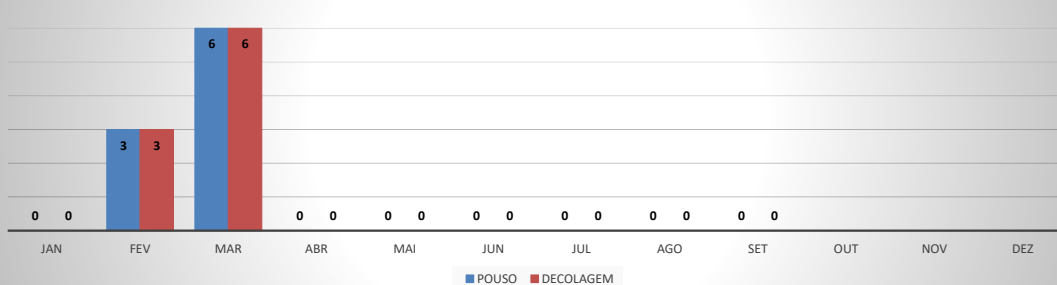

ANO: 2020

MÊS	PASSAGEIROS				AERONAVES			
	AVIAÇÃO REGULAR		AVIAÇÃO GERAL		AVIAÇÃO REGULAR		AVIAÇÃO GERAL	
	EMBARQUE	DESEMBARQUE	EMBARQUE	DESEMBARQUE	POUSO	DECOLAGEM	POUSO	DECOLAGEM
JAN	0	0	30	26	0	0	13	14
FEV	6	11	45	42	3	3	19	19
MAR	23	23	9	5	6	6	5	5
ABR	0	0	0	0	0	0	0	0
MAI	0	0	8	12	0	0	4	4
JUN	0	0	10	9	0	0	5	5
JUL	0	0	34	31	0	0	11	11
AGO	0	0	30	33	0	0	16	16
SET	0	0	31	24	0	0	12	11
OUT								
NOV								
DEZ								
TOTAIS	29	34	197	182	9	9	85	85
	63		442		18		170	

MOVIMENTOS DE AERONAVES E PASSAGEIROS

ANO: 2020

AEROPORTO DE CRATEÚS - SNWS

MÊS	PASSAGEIROS				AERONAVES			
	AVIAÇÃO REGULAR		AVIAÇÃO GERAL		AVIAÇÃO REGULAR		AVIAÇÃO GERAL	
	EMBARQUE	DESEMBARQUE	EMBARQUE	DESEMBARQUE	POUSO	DECOLAGEM	POUSO	DECOLAGEM
JAN	0	0	22	30	0	0	9	8
FEV	4	6	24	26	3	3	7	7
MAR	21	23	5	2	6	6	2	2
ABR	0	0	3	3	0	0	1	1
MAI	0	0	1	1	0	0	1	1
JUN	0	0	1	1	0	0	3	3
JUL	0	0	46	44	0	0	21	22
AGO	0	0	23	22	0	0	12	11
SET	0	0	10	16	0	0	6	6
OUT								
NOV								
DEZ								
TOTAIS	25	29	135	145	9	9	62	61
	54		280		18		123	
	334				141			

MOVIMENTAÇÃO DE PASSAGEIROS - AVIAÇÃO REGULAR

MOVIMENTAÇÃO DE PASSAGEIROS - AVIAÇÃO GERAL

MOVIMENTAÇÃO DE AERONAVES - AVIAÇÃO REGULAR

MOVIMENTAÇÃO DE AERONAVES - AVIAÇÃO GERAL

MOVIMENTOS DE AERONAVES E PASSAGEIROS

ANO: 2020

AEROPORTO DE TAUÁ - SDZG

MÊS	PASSAGEIROS				AERONAVES			
	AVIAÇÃO REGULAR		AVIAÇÃO GERAL		AVIAÇÃO REGULAR		AVIAÇÃO GERAL	
	EMBARQUE	DESEMBARQUE	EMBARQUE	DESEMBARQUE	POUSO	DECOLAGEM	POUSO	DECOLAGEM
JAN	0	0	8	3	0	0	3	3
FEV	4	8	9	13	2	2	3	3
MAR	20	17	27	28	6	6	14	14
ABR	0	0	2	7	0	0	3	3
MAI	0	0	4	2	0	0	3	3
JUN	0	0	13	16	0	0	5	5
JUL	0	0	13	16	0	0	7	6
AGO	0	0	22	25	0	0	9	10
SET	0	0	34	33	0	0	14	14
OUT								
NOV								
DEZ								
TOTAIS	24	25	132	143	8	8	61	61
	49		275		16		122	
	324				138			