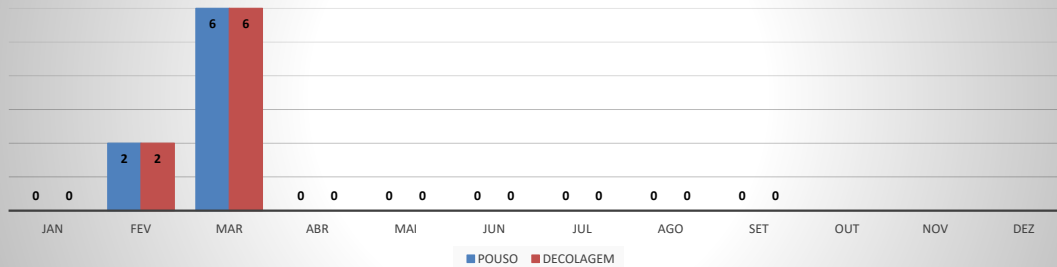

MOVIMENTAÇÃO DE AERONAVES - AVIAÇÃO REGULAR