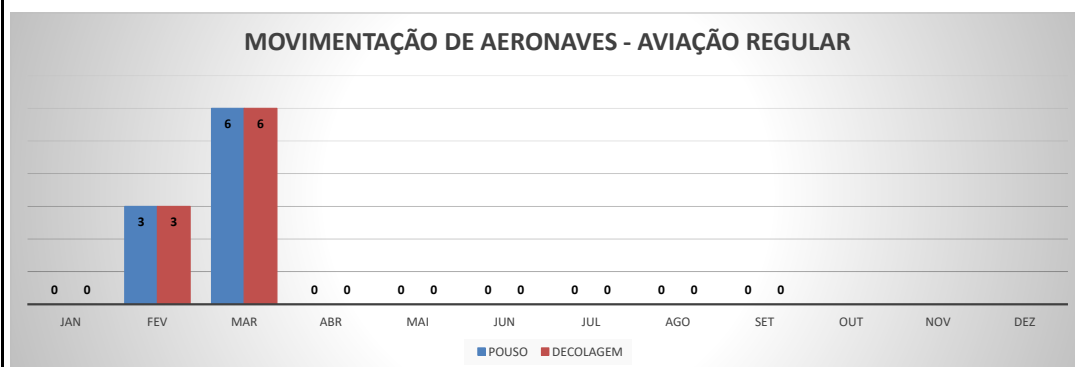

MOVIMENTOS DE AERONAVES E PASSAGEIROS

ANO: 2020

AEROPORTO DE SOBRAL - SNOB

MÊS	PASSAGEIROS				AERONAVES			
	AVIAÇÃO REGULAR		AVIAÇÃO GERAL		AVIAÇÃO REGULAR		AVIAÇÃO GERAL	
	EMBARQUE	DESEMBARQUE	EMBARQUE	DESEMBARQUE	POUSO	DECOLAGEM	POUSO	DECOLAGEM
JAN	0	0	90	77	0	0	35	36
FEV	5	6	136	112	4	4	39	39
MAR	19	22	43	41	9	9	29	27
ABR	0	0	48	51	0	0	23	25
MAI	0	0	78	68	0	0	35	35
JUN	0	0	44	45	0	0	22	22
JUL	0	0	107	98	0	0	50	50
AGO	0	0	121	106	0	0	48	47
SET	0	0	113	113	0	0	54	54
OUT								
NOV								
DEZ								
TOTAIS	24	28	780	711	13	13	335	335
	52		1.491		26		670	
	1.543				696			

MOVIMENTAÇÃO DE PASSAGEIROS - AVIAÇÃO REGULAR

MOVIMENTAÇÃO DE PASSAGEIROS - AVIAÇÃO GERAL

MOVIMENTAÇÃO DE AERONAVES - AVIAÇÃO REGULAR

MOVIMENTAÇÃO DE AERONAVES - AVIAÇÃO GERAL

MOVIMENTOS DE AERONAVES E PASSAGEIROS

ANO: 2020

MÊS	PASSAGEIROS				AERONAVES			
	AVIAÇÃO REGULAR		AVIAÇÃO GERAL		AVIAÇÃO REGULAR		AVIAÇÃO GERAL	
	EMBARQUE	DESEMBARQUE	EMBARQUE	DESEMBARQUE	POUSO	DECOLAGEM	POUSO	DECOLAGEM
JAN	0	0	30	26	0	0	13	14
FEV	6	11	45	42	3	3	19	19
MAR	23	23	9	5	6	6	5	5
ABR	0	0	0	0	0	0	0	0
MAI	0	0	8	12	0	0	4	4
JUN	0	0	10	9	0	0	5	5
JUL	0	0	34	31	0	0	11	11
AGO	0	0	30	33	0	0	16	16
SET	0	0	31	24	0	0	12	11
OUT								
NOV								
DEZ								
TOTAIS	29	34	197	182	9	9	85	85
	63		442		18		170	

MOVIMENTOS DE AERONAVES E PASSAGEIROS

ANO: 2020

AEROPORTO DE CRATEÚS - SNWS

MÊS	PASSAGEIROS				AERONAVES			
	AVIAÇÃO REGULAR		AVIAÇÃO GERAL		AVIAÇÃO REGULAR		AVIAÇÃO GERAL	
	EMBARQUE	DESEMBARQUE	EMBARQUE	DESEMBARQUE	POUSO	DECOLAGEM	POUSO	DECOLAGEM
JAN	0	0	22	30	0	0	9	8
FEV	4	6	24	26	3	3	7	7
MAR	21	23	5	2	6	6	2	2
ABR	0	0	3	3	0	0	1	1
MAI	0	0	1	1	0	0	1	1
JUN	0	0	1	1	0	0	3	3
JUL	0	0	46	44	0	0	21	22
AGO	0	0	23	22	0	0	12	11
SET	0	0	10	16	0	0	6	6
OUT								
NOV								
DEZ								
TOTAIS	25	29	135	145	9	9	62	61
	54		280		18		123	
	334				141			