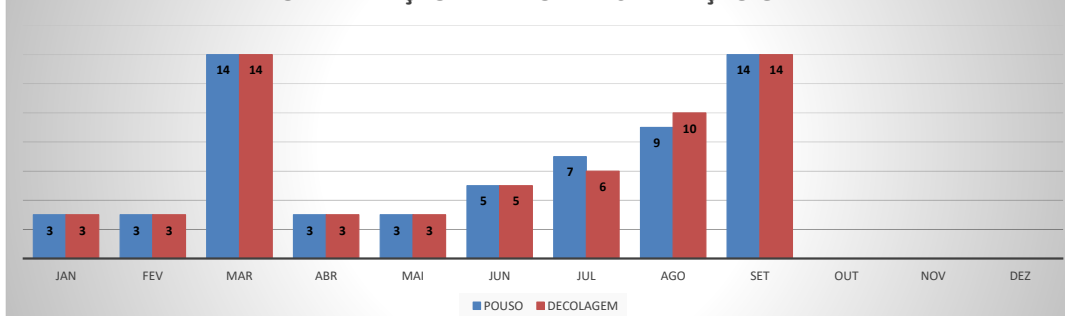

ANO: 2020

AEROPORTO DE QUIXADÁ - SNQX

MÊS	PASSAGEIROS				AERONAVES			
	AVIAÇÃO REGULAR		AVIAÇÃO GERAL		AVIAÇÃO REGULAR		AVIAÇÃO GERAL	
	EMBARQUE	DESEMBARQUE	EMBARQUE	DESEMBARQUE	POUSO	DECOLAGEM	POUSO	DECOLAGEM
JAN	0	0	10	7	0	0	17	17
FEV	0	0	4	4	0	0	7	7
MAR	0	0	3	3	0	0	6	6
ABR	0	0	3	4	0	0	3	3
MAI	0	0	0	0	0	0	1	1
JUN	0	0	11	12	0	0	7	6
JUL	0	0	35	34	0	0	24	25
AGO	0	0	16	13	0	0	13	13
SET	0	0	12	11	0	0	15	15
OUT								
NOV								
DEZ								
TOTAIS	0	0	94	88	0	0	93	93
	0		182		0		186	

MOVIMENTAÇÃO DE PASSAGEIROS - AVIAÇÃO REGULAR

MOVIMENTAÇÃO DE PASSAGEIROS - AVIAÇÃO GERAL

MOVIMENTAÇÃO DE AERONAVES - AVIAÇÃO REGULAR

MOVIMENTAÇÃO DE AERONAVES - AVIAÇÃO GERAL

MOVIMENTOS DE AERONAVES E PASSAGEIROS

ANO: 2020

AEROPORTO DE CANOA QUEBRADA - SBAC

MÊS	PASSAGEIROS				AERONAVES			
	AVIAÇÃO REGULAR		AVIAÇÃO GERAL		AVIAÇÃO REGULAR		AVIAÇÃO GERAL	
	EMBARQUE	DESEMBARQUE	EMBARQUE	DESEMBARQUE	POUSO	DECOLAGEM	POUSO	DECOLAGEM
JAN	168	136	104	99	13	13	27	27
FEV	129	169	113	105	16	16	26	25
MAR	52	51	56	36	15	15	8	8
ABR	0	0	3	2	0	0	2	2
MAI	0	0	1	0	0	0	3	3
JUN	0	0	14	15	0	0	11	11
JUL	0	0	13	24	0	0	22	22
AGO	0	0	40	41	0	0	24	22
SET	0	0	61	49	0	0	30	30
OUT								
NOV								
DEZ								
TOTAIS	349	356	405	371	44	44	153	150
	705		776		88		391	
	1.481							