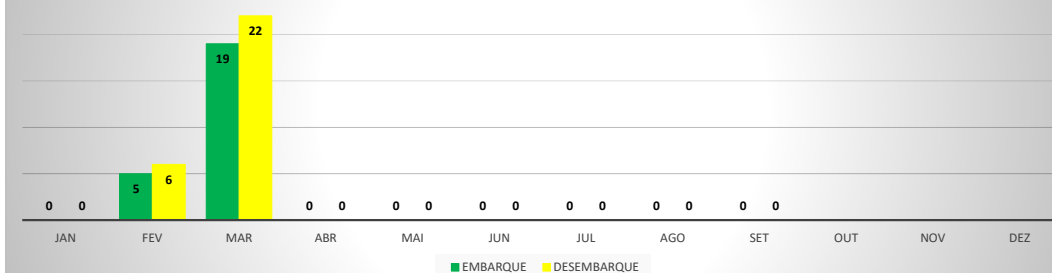

MOVIMENTOS DE AERONAVES E PASSAGEIROS

ANO: 2020

AEROPORTO DE SOBRAL - SNOB

MÊS	PASSAGEIROS				AERONAVES			
	AVIAÇÃO REGULAR		AVIAÇÃO GERAL		AVIAÇÃO REGULAR		AVIAÇÃO GERAL	
	EMBARQUE	DESEMBARQUE	EMBARQUE	DESEMBARQUE	POUSO	DECOLAGEM	POUSO	DECOLAGEM
JAN	0	0	90	77	0	0	35	36
FEV	5	6	136	112	4	4	39	39
MAR	19	22	43	41	9	9	29	27
ABR	0	0	48	51	0	0	23	25
MAI	0	0	78	68	0	0	35	35
JUN	0	0	44	45	0	0	22	22
JUL	0	0	107	98	0	0	50	50
AGO	0	0	121	106	0	0	48	47
SET	0	0	113	113	0	0	54	54
OUT								
NOV								
DEZ								
TOTAIS	24	28	780	711	13	13	335	335
	52		1.491		26		670	
	1.543				696			

MOVIMENTAÇÃO DE PASSAGEIROS - AVIAÇÃO REGULAR