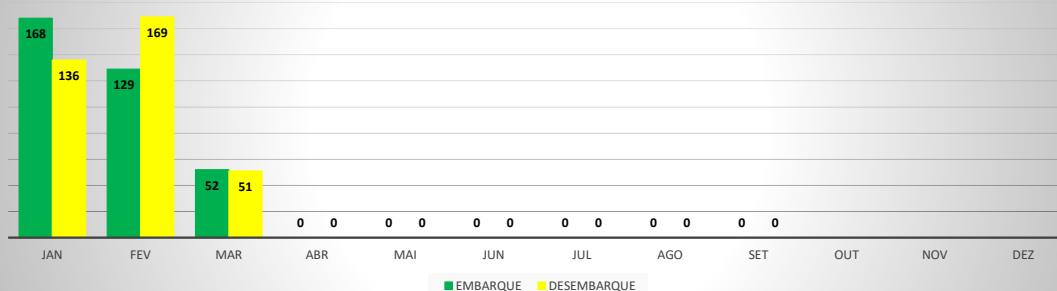

MOVIMENTOS DE AERONAVES E PASSAGEIROS

ANO: 2020

AEROPORTO DE CANOA QUEBRADA - SBAC

MÊS	PASSAGEIROS				AERONAVES			
	AVIAÇÃO REGULAR		AVIAÇÃO GERAL		AVIAÇÃO REGULAR		AVIAÇÃO GERAL	
	EMBARQUE	DESEMBARQUE	EMBARQUE	DESEMBARQUE	POUSO	DECOLAGEM	POUSO	DECOLAGEM
JAN	168	136	104	99	13	13	27	27
FEV	129	169	113	105	16	16	26	25
MAR	52	51	56	36	15	15	8	8
ABR	0	0	3	2	0	0	2	2
MAI	0	0	1	0	0	0	3	3
JUN	0	0	14	15	0	0	11	11
JUL	0	0	13	24	0	0	22	22
AGO	0	0	40	41	0	0	24	22
SET	0	0	61	49	0	0	30	30
OUT								
NOV								
DEZ								
TOTAIS	349	356	405	371	44	44	153	150
	705		776		88		391	
	1.481							

MOVIMENTAÇÃO DE PASSAGEIROS - AVIAÇÃO REGULAR