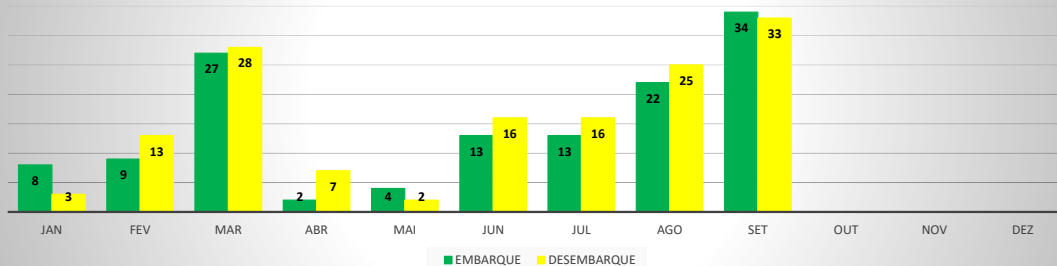

MOVIMENTAÇÃO DE PASSAGEIROS - AVIAÇÃO GERAL