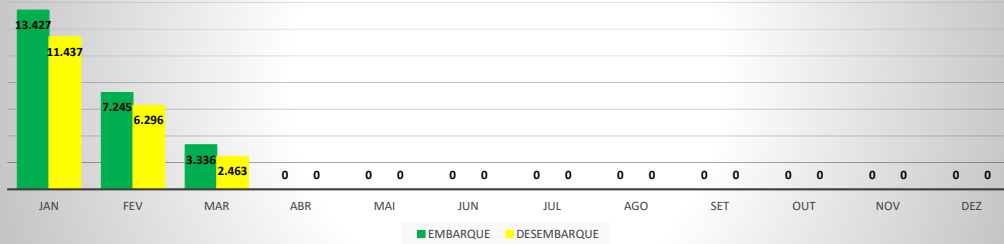

MOVIMENTOS DE AERONAVES E PASSAGEIROS

ANO: 2020

MOVIMENTOS - MENSAL

MÊS	PASSAGEIROS				AERONAVES			
	AVIAÇÃO REGULAR		AVIAÇÃO GERAL		AVIAÇÃO REGULAR		AVIAÇÃO GERAL	
	EMBARQUE	DESEMBARQUE	EMBARQUE	DESEMBARQUE	POUSO	DECOLAGEM	POUSO	DECOLAGEM
JAN	13.427	11.437	549	416	105	105	199	205
FEV	7.245	6.296	496	474	112	112	153	151
MAR	3.336	2.463	218	182	128	128	98	97
ABR	0	0	114	120	0	0	65	67
MAI	0	0	158	144	0	0	76	76
JUN	0	0	175	174	0	0	91	90
JUL	0	0	360	346	0	0	183	185
AGO	0	0	481	484	0	0	205	201
SET	0	0	514	488	0	0	229	228
OUT	0	0	0	0	0	0	0	0
NOV	0	0	0	0	0	0	0	0
DEZ	0	0	0	0	0	0	0	0
TOTAIS	24.008	20.196	3.065	2.828	345	345	1.299	1.300
	44.204		5.893		690		2.599	
	50.097				3.289			

MOVIMENTAÇÃO DE PASSAGEIROS - AVIAÇÃO REGULAR