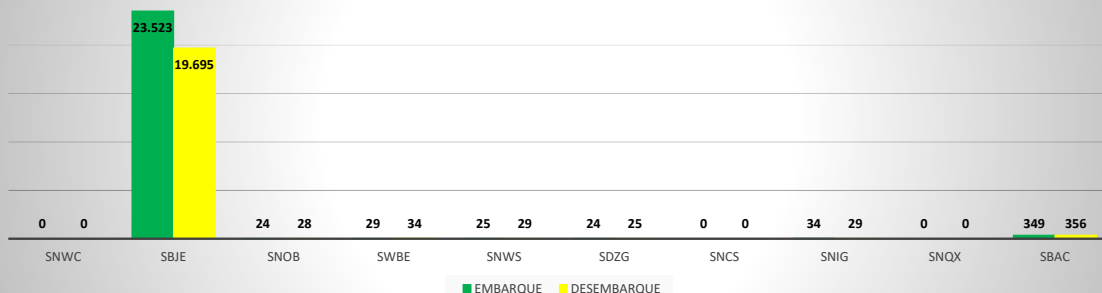

MOVIMENTOS DE AERONAVES E PASSAGEIROS

ANO: 2020

MOVIMENTOS - POR AEROPORTO

ICAO	PASSAGEIROS				AERONAVES			
	AVIAÇÃO REGULAR		AVIAÇÃO GERAL		AVIAÇÃO REGULAR		AVIAÇÃO GERAL	
	EMBARQUE	DESEMBARQUE	EMBARQUE	DESEMBARQUE	POUSO	DECOLAGEM	POUSO	DECOLAGEM
SNWC	0	0	80	75	0	0	52	54
SBJE	23.523	19.695	624	547	252	252	231	232
SNOB	24	28	780	711	13	13	335	335
SWBE	29	34	197	182	9	9	85	85
SNWS	25	29	135	145	9	9	62	61
SDZG	24	25	132	143	8	8	61	61
SNCS	0	0	16	4	0	0	3	3
SNIG	34	29	602	562	10	10	224	226
SNQX	0	0	94	88	0	0	93	93
SBAC	349	356	405	371	44	44	153	150
TOTAL	24.008	20.196	3.065	2.828	345	345	1.299	1.300

MOVIMENTAÇÃO DE PASSAGEIROS - AVIAÇÃO REGULAR