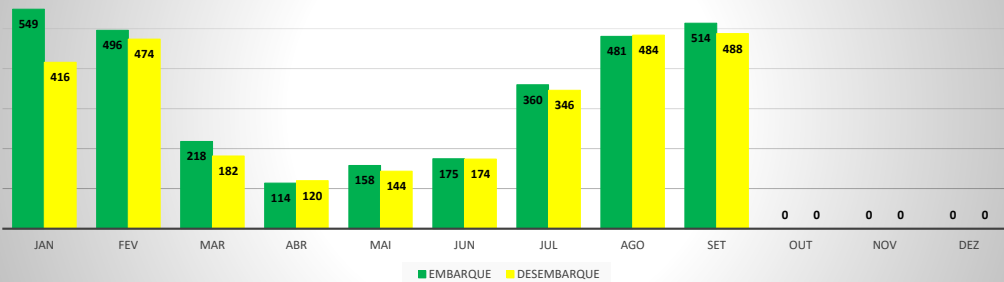

MOVIMENTOS DE AERONAVES E PASSAGEIROS

ANO: 2020

MOVIMENTOS - MENSAL

MÊS	PASSAGEIROS				AERONAVES			
	AVIAÇÃO REGULAR		AVIAÇÃO GERAL		AVIAÇÃO REGULAR		AVIAÇÃO GERAL	
	EMBARQUE	DESEMBARQUE	EMBARQUE	DESEMBARQUE	POUSO	DECOLAGEM	POUSO	DECOLAGEM
JAN	13.427	11.437	549	416	105	105	199	205
FEV	7.245	6.296	496	474	112	112	153	151
MAR	3.336	2.463	218	182	128	128	98	97
ABR	0	0	114	120	0	0	65	67
MAI	0	0	158	144	0	0	76	76
JUN	0	0	175	174	0	0	91	90
JUL	0	0	360	346	0	0	183	185
AGO	0	0	481	484	0	0	205	201
SET	0	0	514	488	0	0	229	228
OUT	0	0	0	0	0	0	0	0
NOV	0	0	0	0	0	0	0	0
DEZ	0	0	0	0	0	0	0	0
TOTAIS	24.008	20.196	3.065	2.828	345	345	1.299	1.300
	44.204		5.893		690		2.599	
	50.097				3.289			

MOVIMENTAÇÃO DE PASSAGEIROS - AVIAÇÃO REGULAR

MOVIMENTAÇÃO DE PASSAGEIROS - AVIAÇÃO GERAL

MOVIMENTAÇÃO DE AERONAVES - AVIAÇÃO REGULAR

MOVIMENTAÇÃO DE AERONAVES - AVIAÇÃO GERAL

MOVIMENTOS DE AERONAVES E PASSAGEIROS

ANO: 2020

MOVIMENTOS - POR AEROPORTO

ICAO	PASSAGEIROS				AERONAVES			
	AVIAÇÃO REGULAR		AVIAÇÃO GERAL		AVIAÇÃO REGULAR		AVIAÇÃO GERAL	
	EMBARQUE	DESEMBARQUE	EMBARQUE	DESEMBARQUE	POUSO	DECOLAGEM	POUSO	DECOLAGEM
SNWC	0	0	80	75	0	0	52	54
SBJE	23.523	19.695	624	547	252	252	231	232
SNOB	24	28	780	711	13	13	335	335
SWBE	29	34	197	182	9	9	85	85
SNWS	25	29	135	145	9	9	62	61
SDZG	24	25	132	143	8	8	61	61
SNCS	0	0	16	4	0	0	3	3
SNIG	34	29	602	562	10	10	224	226
SNQX	0	0	94	88	0	0	93	93
SBAC	349	356	405	371	44	44	153	150
TOTAL	24.008	20.196	3.065	2.828	345	345	1.299	1.300