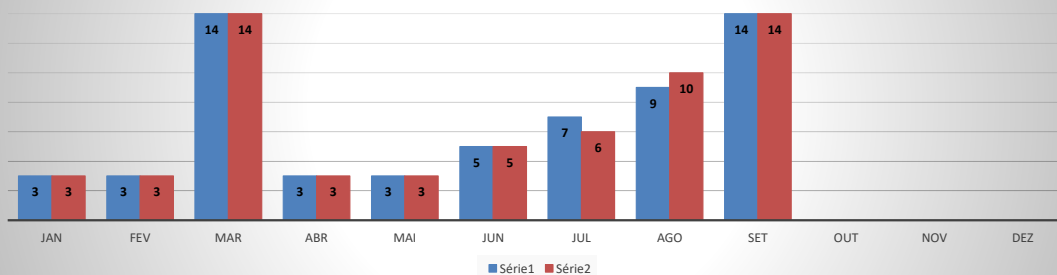

ANO: 2020

AEROPORTO DE TAUÁ - SDZG

MÊS	PASSAGEIROS				AERONAVES			
	AVIAÇÃO REGULAR		AVIAÇÃO GERAL		AVIAÇÃO REGULAR		AVIAÇÃO GERAL	
	EMBARQUE	DESEMBARQUE	EMBARQUE	DESEMBARQUE	POUSO	DECOLAGEM	POUSO	DECOLAGEM
JAN	0	0	8	3	0	0	3	3
FEV	4	8	9	13	2	2	3	3
MAR	20	17	27	28	6	6	14	14
ABR	0	0	2	7	0	0	3	3
MAI	0	0	4	2	0	0	3	3
JUN	0	0	13	16	0	0	5	5
JUL	0	0	13	16	0	0	7	6
AGO	0	0	22	25	0	0	9	10
SET	0	0	34	33	0	0	14	14
OUT								
NOV								
DEZ								
TOTAIS	24	25	132	143	8	8	61	61
	49		275		16		122	
	324				138			

MOVIMENTAÇÃO DE PASSAGEIROS - AVIAÇÃO REGULAR

MOVIMENTAÇÃO DE PASSAGEIROS - AVIAÇÃO GERAL

MOVIMENTAÇÃO DE AERONAVES - AVIAÇÃO REGULAR

MOVIMENTAÇÃO DE AERONAVES - AVIAÇÃO GERAL

MOVIMENTOS DE AERONAVES E PASSAGEIROS

ANO: 2020

AEROPORTO DE CAMPOS SALES - SNCS

MÊS	PASSAGEIROS				AERONAVES			
	AVIAÇÃO REGULAR		AVIAÇÃO GERAL		AVIAÇÃO REGULAR		AVIAÇÃO GERAL	
	EMBARQUE	DESEMBARQUE	EMBARQUE	DESEMBARQUE	POUSO	DECOLAGEM	POUSO	DECOLAGEM
JAN	0	0	5	0	0	0	1	1
FEV	0	0	0	0	0	0	0	0
MAR	0	0	5	4	0	0	1	1
ABR	0	0	0	0	0	0	0	0
MAI	0	0	0	0	0	0	0	0
JUN	0	0	0	0	0	0	0	0
JUL	0	0	0	0	0	0	0	0
AGO	0	0	0	0	0	0	0	0
SET	0	0	6	0	0	0	1	1
OUT								
NOV								
DEZ								
TOTAIS	0	0	16	4	0	0	3	3
	0		20		0		6	
	20							
	6							