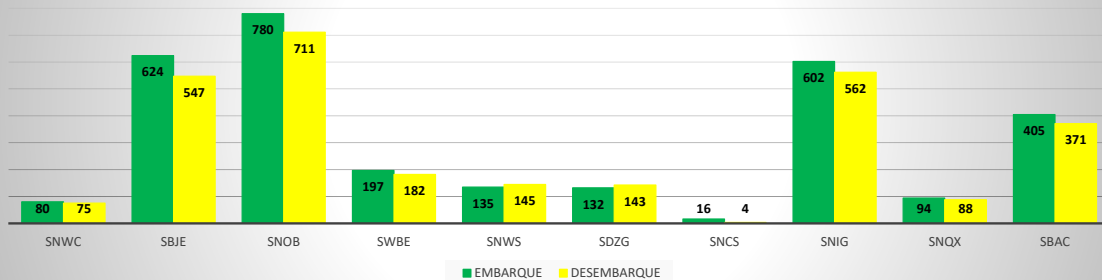

MOVIMENTAÇÃO DE PASSAGEIROS - AVIAÇÃO GERAL