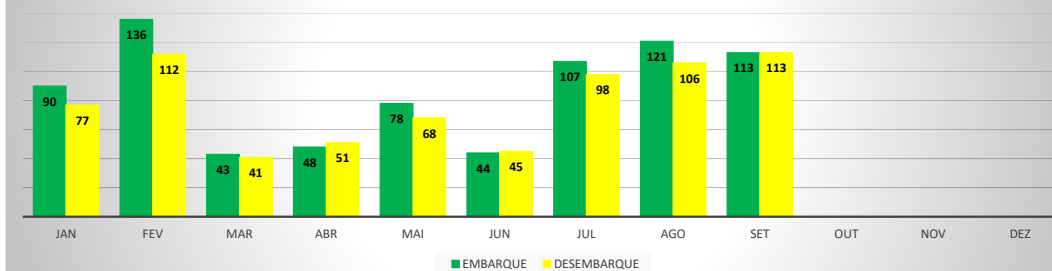

ANO: 2020

MÊS	PASSAGEIROS				AERONAVES			
	AVIAÇÃO REGULAR		AVIAÇÃO GERAL		AVIAÇÃO REGULAR		AVIAÇÃO GERAL	
	EMBARQUE	DESEMBARQUE	EMBARQUE	DESEMBARQUE	POUSO	DECOLAGEM	POUSO	DECOLAGEM
JAN	13.259	11.301	199	109	92	92	64	66
FEV	7.087	6.084	67	75	80	80	26	26
MAR	3.177	2.310	14	9	80	80	9	10
ABR	0	0	6	6	0	0	3	3
MAI	0	0	0	0	0	0	0	0
JUN	0	0	1	7	0	0	6	5
JUL	0	0	40	38	0	0	19	20
AGO	0	0	120	134	0	0	43	41
SET	0	0	177	169	0	0	61	61
OUT								
NOV								
DEZ								
TOTAIS	23.523	19.695	624	547	252	252	231	232
	43.218		1.171		504		463	
	44.389				967			

MOVIMENTOS DE AERONAVES E PASSAGEIROS

ANO: 2020

AEROPORTO DE SOBRAL - SNOB

MÊS	PASSAGEIROS				AERONAVES			
	AVIAÇÃO REGULAR		AVIAÇÃO GERAL		AVIAÇÃO REGULAR		AVIAÇÃO GERAL	
	EMBARQUE	DESEMBARQUE	EMBARQUE	DESEMBARQUE	POUSO	DECOLAGEM	POUSO	DECOLAGEM
JAN	0	0	90	77	0	0	35	36
FEV	5	6	136	112	4	4	39	39
MAR	19	22	43	41	9	9	29	27
ABR	0	0	48	51	0	0	23	25
MAI	0	0	78	68	0	0	35	35
JUN	0	0	44	45	0	0	22	22
JUL	0	0	107	98	0	0	50	50
AGO	0	0	121	106	0	0	48	47
SET	0	0	113	113	0	0	54	54
OUT								
NOV								
DEZ								
TOTAIS	24	28	780	711	13	13	335	335
	52		1.491		26		670	
	1.543				696			

MOVIMENTAÇÃO DE PASSAGEIROS - AVIAÇÃO REGULAR

MOVIMENTAÇÃO DE PASSAGEIROS - AVIAÇÃO GERAL

MOVIMENTAÇÃO DE AERONAVES - AVIAÇÃO REGULAR

MOVIMENTAÇÃO DE AERONAVES - AVIAÇÃO GERAL

MOVIMENTOS DE AERONAVES E PASSAGEIROS

ANO: 2020

MÊS	PASSAGEIROS				AERONAVES			
	AVIAÇÃO REGULAR		AVIAÇÃO GERAL		AVIAÇÃO REGULAR		AVIAÇÃO GERAL	
	EMBARQUE	DESEMBARQUE	EMBARQUE	DESEMBARQUE	POUSO	DECOLAGEM	POUSO	DECOLAGEM
JAN	0	0	30	26	0	0	13	14
FEV	6	11	45	42	3	3	19	19
MAR	23	23	9	5	6	6	5	5
ABR	0	0	0	0	0	0	0	0
MAI	0	0	8	12	0	0	4	4
JUN	0	0	10	9	0	0	5	5
JUL	0	0	34	31	0	0	11	11
AGO	0	0	30	33	0	0	16	16
SET	0	0	31	24	0	0	12	11
OUT								
NOV								
DEZ								
TOTAIS	29	34	197	182	9	9	85	85
	63		442		18		170	