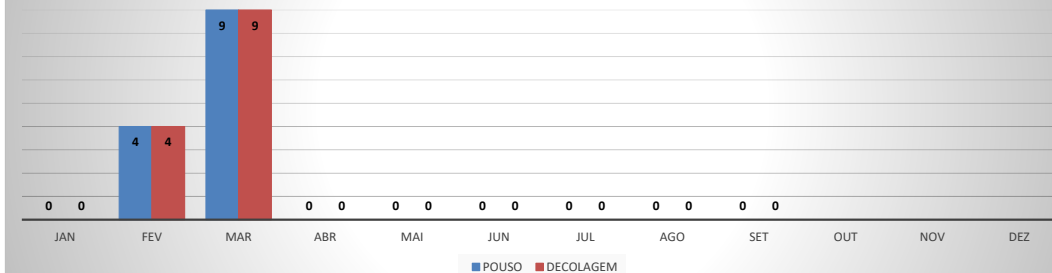

MOVIMENTAÇÃO DE AERONAVES - AVIAÇÃO REGULAR