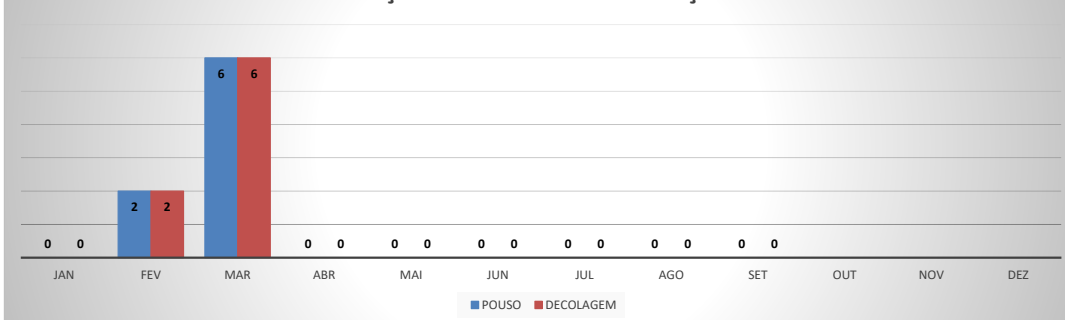

MOVIMENTAÇÃO DE AERONAVES - AVIAÇÃO REGULAR