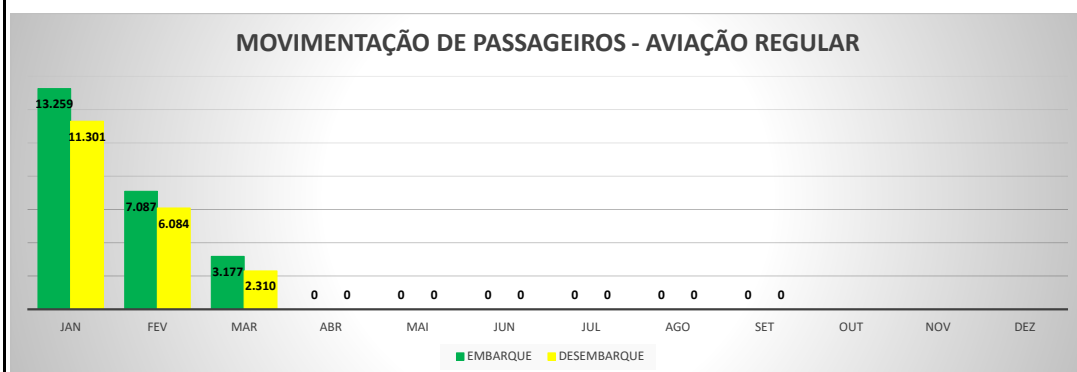

ANO: 2020

AEROPORTO DE CAMOCIM - SNWC

MÊS	PASSAGEIROS				AERONAVES			
	AVIAÇÃO REGULAR		AVIAÇÃO GERAL		AVIAÇÃO REGULAR		AVIAÇÃO GERAL	
	EMBARQUE	DESEMBARQUE	EMBARQUE	DESEMBARQUE	POUSO	DECOLAGEM	POUSO	DECOLAGEM
JAN	0	0	19	15	0	0	13	15
FEV	0	0	10	10	0	0	7	7
MAR	0	0	14	14	0	0	8	8
ABR	0	0	5	5	0	0	6	6
MAI	0	0	0	0	0	0	2	2
JUN	0	0	10	7	0	0	4	4
JUL	0	0	4	4	0	0	2	2
AGO	0	0	7	7	0	0	3	3
SET	0	0	11	13	0	0	7	7
OUT								
NOV								
DEZ								
TOTAIS	0	0	80	75	0	0	52	54
	0		155		0		106	
	155				106			

MOVIMENTAÇÃO DE PASSAGEIROS - AVIAÇÃO REGULAR

MOVIMENTAÇÃO DE PASSAGEIROS - AVIAÇÃO GERAL

MOVIMENTAÇÃO DE AERONAVES - AVIAÇÃO REGULAR

MOVIMENTAÇÃO DE AERONAVES - AVIAÇÃO GERAL

MOVIMENTOS DE AERONAVES E PASSAGEIROS

ANO: 2020

MÊS	PASSAGEIROS				AERONAVES			
	AVIAÇÃO REGULAR		AVIAÇÃO GERAL		AVIAÇÃO REGULAR		AVIAÇÃO GERAL	
	EMBARQUE	DESEMBARQUE	EMBARQUE	DESEMBARQUE	POUSO	DECOLAGEM	POUSO	DECOLAGEM
JAN	13.259	11.301	199	109	92	92	64	66
FEV	7.087	6.084	67	75	80	80	26	26
MAR	3.177	2.310	14	9	80	80	9	10
ABR	0	0	6	6	0	0	3	3
MAI	0	0	0	0	0	0	0	0
JUN	0	0	1	7	0	0	6	5
JUL	0	0	40	38	0	0	19	20
AGO	0	0	120	134	0	0	43	41
SET	0	0	177	169	0	0	61	61
OUT								
NOV								
DEZ								
TOTAIS	23.523	19.695	624	547	252	252	231	232
	43.218		1.171		504		463	
	44.389				967			

MOVIMENTOS DE AERONAVES E PASSAGEIROS

ANO: 2020

AEROPORTO DE SOBRAL - SNOB

MÊS	PASSAGEIROS				AERONAVES			
	AVIAÇÃO REGULAR		AVIAÇÃO GERAL		AVIAÇÃO REGULAR		AVIAÇÃO GERAL	
	EMBARQUE	DESEMBARQUE	EMBARQUE	DESEMBARQUE	POUSO	DECOLAGEM	POUSO	DECOLAGEM
JAN	0	0	90	77	0	0	35	36
FEV	5	6	136	112	4	4	39	39
MAR	19	22	43	41	9	9	29	27
ABR	0	0	48	51	0	0	23	25
MAI	0	0	78	68	0	0	35	35
JUN	0	0	44	45	0	0	22	22
JUL	0	0	107	98	0	0	50	50
AGO	0	0	121	106	0	0	48	47
SET	0	0	113	113	0	0	54	54
OUT								
NOV								
DEZ								
TOTAIS	24	28	780	711	13	13	335	335
	52		1.491		26		670	
	1.543				696			