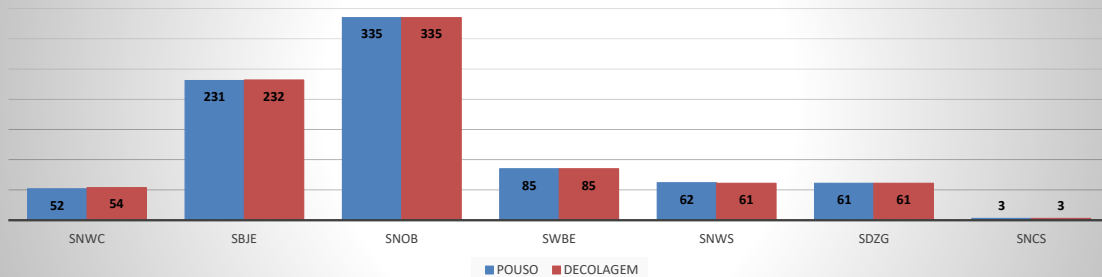

ANO: 2020

MOVIMENTOS - POR AEROPORTO

ICAO	PASSAGEIROS				AERONAVES			
	AVIAÇÃO REGULAR		AVIAÇÃO GERAL		AVIAÇÃO REGULAR		AVIAÇÃO GERAL	
	EMBARQUE	DESEMBARQUE	EMBARQUE	DESEMBARQUE	POUSO	DECOLAGEM	POUSO	DECOLAGEM
SNWC	0	0	80	75	0	0	52	54
SBJE	23.523	19.695	624	547	252	252	231	232
SNOB	24	28	780	711	13	13	335	335
SWBE	29	34	197	182	9	9	85	85
SNWS	25	29	135	145	9	9	62	61
SDZG	24	25	132	143	8	8	61	61
SNCS	0	0	16	4	0	0	3	3
SNIG	34	29	602	562	10	10	224	226
SNQX	0	0	94	88	0	0	93	93
SBAC	349	356	405	371	44	44	153	150
TOTAL	24.008	20.196	3.065	2.828	345	345	1.299	1.300

MOVIMENTAÇÃO DE PASSAGEIROS - AVIAÇÃO REGULAR

MOVIMENTAÇÃO DE PASSAGEIROS - AVIAÇÃO GERAL

MOVIMENTAÇÃO DE AERONAVES - AVIAÇÃO REGULAR

MOVIMENTAÇÃO DE AERONAVES - AVIAÇÃO GERAL

MOVIMENTOS DE AERONAVES E PASSAGEIROS

ANO: 2020

AEROPORTO DE CAMOCIM - SNWC

MÊS	PASSAGEIROS				AERONAVES			
	AVIAÇÃO REGULAR		AVIAÇÃO GERAL		AVIAÇÃO REGULAR		AVIAÇÃO GERAL	
	EMBARQUE	DESEMBARQUE	EMBARQUE	DESEMBARQUE	POUSO	DECOLAGEM	POUSO	DECOLAGEM
JAN	0	0	19	15	0	0	13	15
FEV	0	0	10	10	0	0	7	7
MAR	0	0	14	14	0	0	8	8
ABR	0	0	5	5	0	0	6	6
MAI	0	0	0	0	0	0	2	2
JUN	0	0	10	7	0	0	4	4
JUL	0	0	4	4	0	0	2	2
AGO	0	0	7	7	0	0	3	3
SET	0	0	11	13	0	0	7	7
OUT								
NOV								
DEZ								
TOTAIS	0	0	80	75	0	0	52	54
	0		155		0		106	
	155				106			