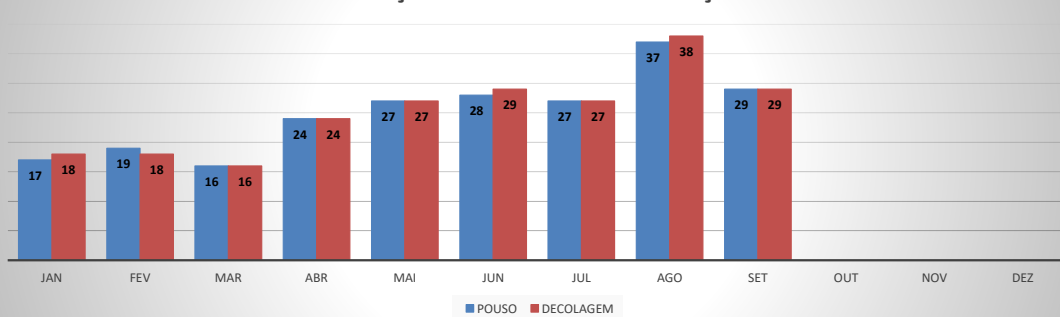

ANO: 2020

AEROPORTO DE IGUATU - SNIG

MÊS	PASSAGEIROS				AERONAVES			
	AVIAÇÃO REGULAR		AVIAÇÃO GERAL		AVIAÇÃO REGULAR		AVIAÇÃO GERAL	
	EMBARQUE	DESEMBARQUE	EMBARQUE	DESEMBARQUE	POUSO	DECOLAGEM	POUSO	DECOLAGEM
JAN	0	0	62	50	0	0	17	18
FEV	10	12	88	87	4	4	19	18
MAR	24	17	42	40	6	6	16	16
ABR	0	0	44	42	0	0	24	24
MAI	0	0	66	61	0	0	27	27
JUN	0	0	71	62	0	0	28	29
JUL	0	0	68	57	0	0	27	27
AGO	0	0	102	103	0	0	37	38
SET	0	0	59	60	0	0	29	29
OUT								
NOV								
DEZ								
TOTAIS	34	29	602	562	10	10	224	226
	63		1.227		20		470	

MOVIMENTAÇÃO DE PASSAGEIROS - AVIAÇÃO REGULAR

MOVIMENTAÇÃO DE PASSAGEIROS - AVIAÇÃO GERAL

MOVIMENTAÇÃO DE AERONAVES - AVIAÇÃO REGULAR

MOVIMENTAÇÃO DE AERONAVES - AVIAÇÃO GERAL

MOVIMENTOS DE AERONAVES E PASSAGEIROS

ANO: 2020

AEROPORTO DE QUIXADÁ - SNQX

MÊS	PASSAGEIROS				AERONAVES			
	AVIAÇÃO REGULAR		AVIAÇÃO GERAL		AVIAÇÃO REGULAR		AVIAÇÃO GERAL	
	EMBARQUE	DESEMBARQUE	EMBARQUE	DESEMBARQUE	POUSO	DECOLAGEM	POUSO	DECOLAGEM
JAN	0	0	10	7	0	0	17	17
FEV	0	0	4	4	0	0	7	7
MAR	0	0	3	3	0	0	6	6
ABR	0	0	3	4	0	0	3	3
MAI	0	0	0	0	0	0	1	1
JUN	0	0	11	12	0	0	7	6
JUL	0	0	35	34	0	0	24	25
AGO	0	0	16	13	0	0	13	13
SET	0	0	12	11	0	0	15	15
OUT								
NOV								
DEZ								
TOTAIS	0	0	94	88	0	0	93	93
	0		182		0		186	