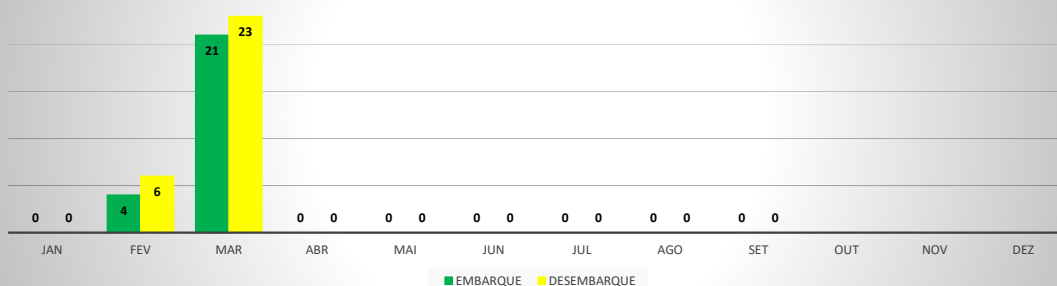

MOVIMENTOS DE AERONAVES E PASSAGEIROS

ANO: 2020

AEROPORTO DE CRATEÚS - SNWS

MÊS	PASSAGEIROS				AERONAVES			
	AVIAÇÃO REGULAR		AVIAÇÃO GERAL		AVIAÇÃO REGULAR		AVIAÇÃO GERAL	
	EMBARQUE	DESEMBARQUE	EMBARQUE	DESEMBARQUE	POUSO	DECOLAGEM	POUSO	DECOLAGEM
JAN	0	0	22	30	0	0	9	8
FEV	4	6	24	26	3	3	7	7
MAR	21	23	5	2	6	6	2	2
ABR	0	0	3	3	0	0	1	1
MAI	0	0	1	1	0	0	1	1
JUN	0	0	1	1	0	0	3	3
JUL	0	0	46	44	0	0	21	22
AGO	0	0	23	22	0	0	12	11
SET	0	0	10	16	0	0	6	6
OUT								
NOV								
DEZ								
TOTAIS	25	29	135	145	9	9	62	61
	54		280		18		123	
	334				141			

MOVIMENTAÇÃO DE PASSAGEIROS - AVIAÇÃO REGULAR