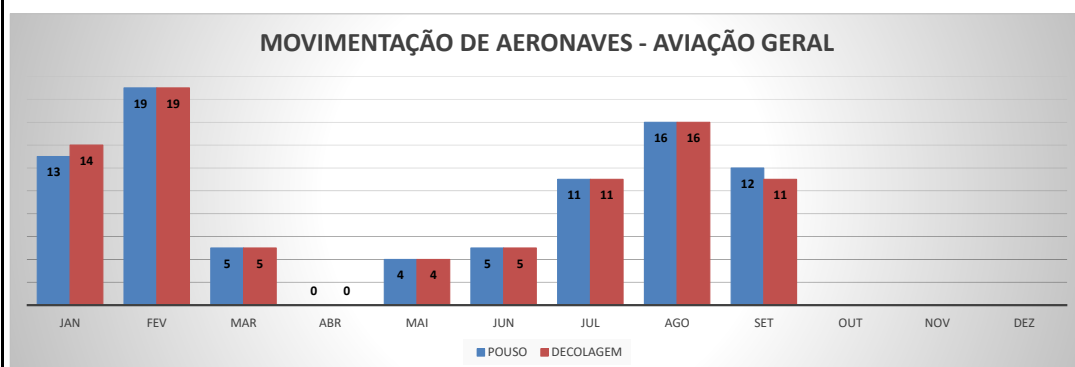

ANO: 2020

MÊS	PASSAGEIROS				AERONAVES			
	AVIAÇÃO REGULAR		AVIAÇÃO GERAL		AVIAÇÃO REGULAR		AVIAÇÃO GERAL	
	EMBARQUE	DESEMBARQUE	EMBARQUE	DESEMBARQUE	POUSO	DECOLAGEM	POUSO	DECOLAGEM
JAN	13.259	11.301	199	109	92	92	64	66
FEV	7.087	6.084	67	75	80	80	26	26
MAR	3.177	2.310	14	9	80	80	9	10
ABR	0	0	6	6	0	0	3	3
MAI	0	0	0	0	0	0	0	0
JUN	0	0	1	7	0	0	6	5
JUL	0	0	40	38	0	0	19	20
AGO	0	0	120	134	0	0	43	41
SET	0	0	177	169	0	0	61	61
OUT								
NOV								
DEZ								
TOTAIS	23.523	19.695	624	547	252	252	231	232
	43.218		1.171		504		463	
	44.389				967			

MOVIMENTOS DE AERONAVES E PASSAGEIROS

ANO: 2020

AEROPORTO DE SOBRAL - SNOB

MÊS	PASSAGEIROS				AERONAVES			
	AVIAÇÃO REGULAR		AVIAÇÃO GERAL		AVIAÇÃO REGULAR		AVIAÇÃO GERAL	
	EMBARQUE	DESEMBARQUE	EMBARQUE	DESEMBARQUE	POUSO	DECOLAGEM	POUSO	DECOLAGEM
JAN	0	0	90	77	0	0	35	36
FEV	5	6	136	112	4	4	39	39
MAR	19	22	43	41	9	9	29	27
ABR	0	0	48	51	0	0	23	25
MAI	0	0	78	68	0	0	35	35
JUN	0	0	44	45	0	0	22	22
JUL	0	0	107	98	0	0	50	50
AGO	0	0	121	106	0	0	48	47
SET	0	0	113	113	0	0	54	54
OUT								
NOV								
DEZ								
TOTAIS	24	28	780	711	13	13	335	335
	52		1.491		26		670	
	1.543				696			

MOVIMENTAÇÃO DE PASSAGEIROS - AVIAÇÃO REGULAR

MOVIMENTAÇÃO DE PASSAGEIROS - AVIAÇÃO GERAL

MOVIMENTAÇÃO DE AERONAVES - AVIAÇÃO REGULAR

MOVIMENTAÇÃO DE AERONAVES - AVIAÇÃO GERAL

MOVIMENTOS DE AERONAVES E PASSAGEIROS

ANO: 2020

MÊS	PASSAGEIROS				AERONAVES			
	AVIAÇÃO REGULAR		AVIAÇÃO GERAL		AVIAÇÃO REGULAR		AVIAÇÃO GERAL	
	EMBARQUE	DESEMBARQUE	EMBARQUE	DESEMBARQUE	POUSO	DECOLAGEM	POUSO	DECOLAGEM
JAN	0	0	30	26	0	0	13	14
FEV	6	11	45	42	3	3	19	19
MAR	23	23	9	5	6	6	5	5
ABR	0	0	0	0	0	0	0	0
MAI	0	0	8	12	0	0	4	4
JUN	0	0	10	9	0	0	5	5
JUL	0	0	34	31	0	0	11	11
AGO	0	0	30	33	0	0	16	16
SET	0	0	31	24	0	0	12	11
OUT								
NOV								
DEZ								
TOTAIS	29	34	197	182	9	9	85	85
	63		442		18		170	