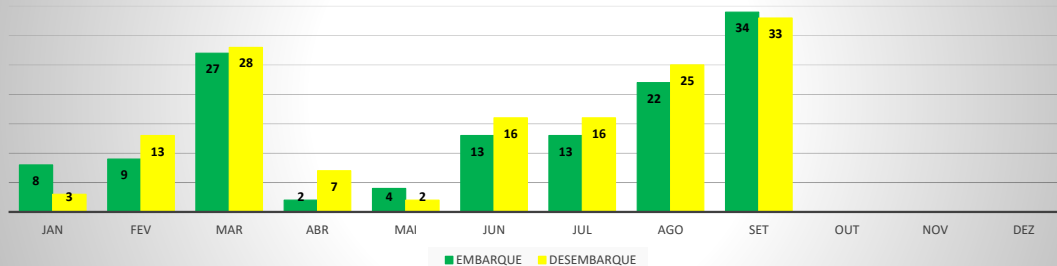

MOVIMENTAÇÃO DE PASSAGEIROS - AVIAÇÃO GERAL