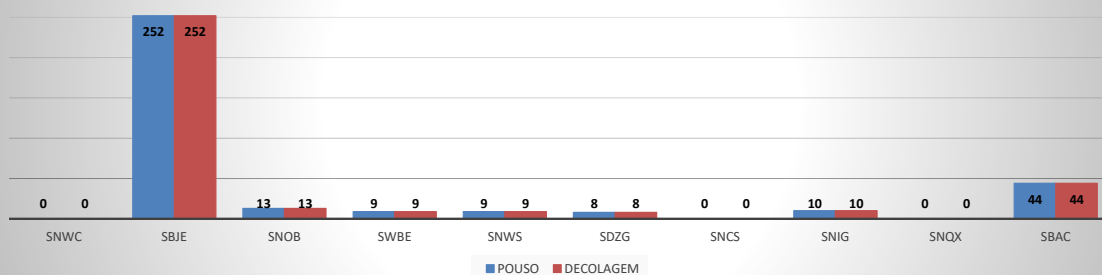

MOVIMENTAÇÃO DE AERONAVES - AVIAÇÃO REGULAR