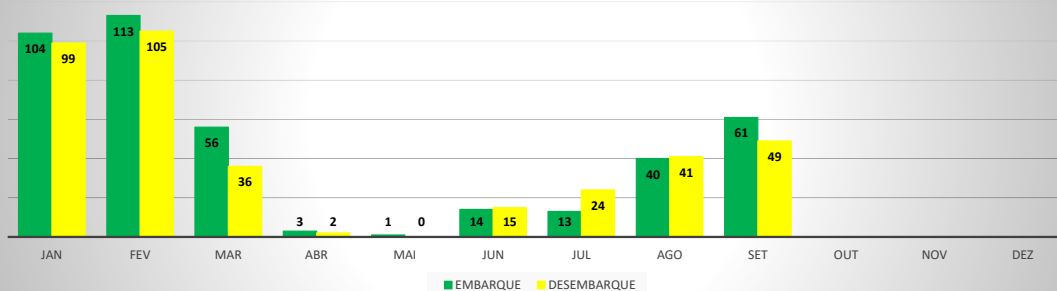

MOVIMENTAÇÃO DE PASSAGEIROS - AVIAÇÃO GERAL