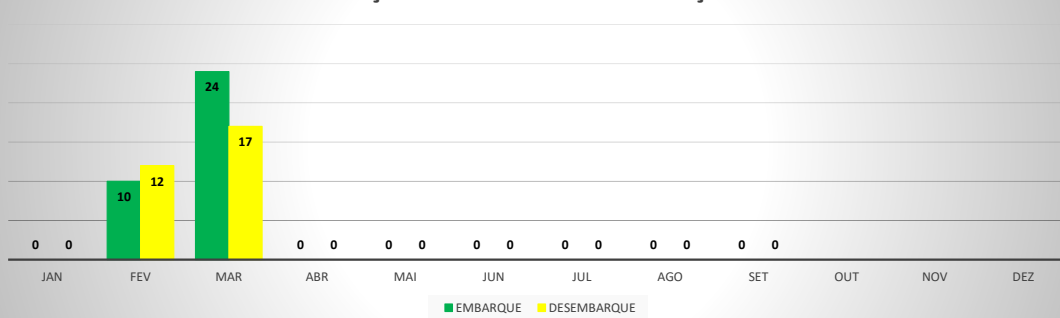

MOVIMENTOS DE AERONAVES E PASSAGEIROS

ANO: 2020

AEROPORTO DE IGUATU - SNIG

MÊS	PASSAGEIROS				AERONAVES			
	AVIAÇÃO REGULAR		AVIAÇÃO GERAL		AVIAÇÃO REGULAR		AVIAÇÃO GERAL	
	EMBARQUE	DESEMBARQUE	EMBARQUE	DESEMBARQUE	POUSO	DECOLAGEM	POUSO	DECOLAGEM
JAN	0	0	62	50	0	0	17	18
FEV	10	12	88	87	4	4	19	18
MAR	24	17	42	40	6	6	16	16
ABR	0	0	44	42	0	0	24	24
MAI	0	0	66	61	0	0	27	27
JUN	0	0	71	62	0	0	28	29
JUL	0	0	68	57	0	0	27	27
AGO	0	0	102	103	0	0	37	38
SET	0	0	59	60	0	0	29	29
OUT								
NOV								
DEZ								
TOTAIS	34	29	602	562	10	10	224	226
	63		1.227		20		470	

MOVIMENTAÇÃO DE PASSAGEIROS - AVIAÇÃO REGULAR