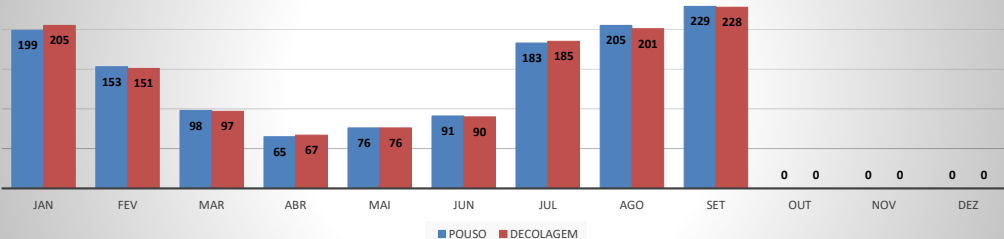

MOVIMENTOS DE AERONAVES E PASSAGEIROS

ANO: 2020

MOVIMENTOS - MENSAL

MÊS	PASSAGEIROS				AERONAVES			
	AVIAÇÃO REGULAR		AVIAÇÃO GERAL		AVIAÇÃO REGULAR		AVIAÇÃO GERAL	
	EMBARQUE	DESEMBARQUE	EMBARQUE	DESEMBARQUE	POUSO	DECOLAGEM	POUSO	DECOLAGEM
JAN	13.427	11.437	549	416	105	105	199	205
FEV	7.245	6.296	496	474	112	112	153	151
MAR	3.336	2.463	218	182	128	128	98	97
ABR	0	0	114	120	0	0	65	67
MAI	0	0	158	144	0	0	76	76
JUN	0	0	175	174	0	0	91	90
JUL	0	0	360	346	0	0	183	185
AGO	0	0	481	484	0	0	205	201
SET	0	0	514	488	0	0	229	228
OUT	0	0	0	0	0	0	0	0
NOV	0	0	0	0	0	0	0	0
DEZ	0	0	0	0	0	0	0	0
TOTAIS	24.008	20.196	3.065	2.828	345	345	1.299	1.300
	44.204		5.893		690		2.599	
	50.097				3.289			

MOVIMENTAÇÃO DE PASSAGEIROS - AVIAÇÃO REGULAR

MOVIMENTAÇÃO DE PASSAGEIROS - AVIAÇÃO GERAL

MOVIMENTAÇÃO DE AERONAVES - AVIAÇÃO REGULAR

MOVIMENTAÇÃO DE AERONAVES - AVIAÇÃO GERAL

MOVIMENTOS DE AERONAVES E PASSAGEIROS

ANO: 2020

MOVIMENTOS - POR AEROPORTO

ICAO	PASSAGEIROS				AERONAVES			
	AVIAÇÃO REGULAR		AVIAÇÃO GERAL		AVIAÇÃO REGULAR		AVIAÇÃO GERAL	
	EMBARQUE	DESEMBARQUE	EMBARQUE	DESEMBARQUE	POUSO	DECOLAGEM	POUSO	DECOLAGEM
SNWC	0	0	80	75	0	0	52	54
SBJE	23.523	19.695	624	547	252	252	231	232
SNOB	24	28	780	711	13	13	335	335
SWBE	29	34	197	182	9	9	85	85
SNWS	25	29	135	145	9	9	62	61
SDZG	24	25	132	143	8	8	61	61
SNCS	0	0	16	4	0	0	3	3
SNIG	34	29	602	562	10	10	224	226
SNQX	0	0	94	88	0	0	93	93
SBAC	349	356	405	371	44	44	153	150
TOTAL	24.008	20.196	3.065	2.828	345	345	1.299	1.300