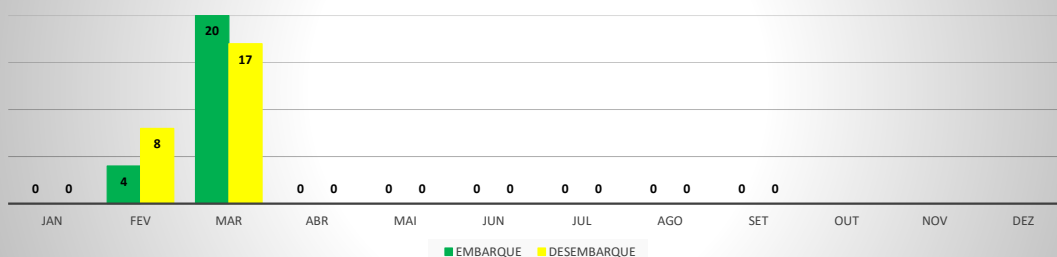

MOVIMENTOS DE AERONAVES E PASSAGEIROS

ANO: 2020

AEROPORTO DE TAUÁ - SDZG

MÊS	PASSAGEIROS				AERONAVES			
	AVIAÇÃO REGULAR		AVIAÇÃO GERAL		AVIAÇÃO REGULAR		AVIAÇÃO GERAL	
	EMBARQUE	DESEMBARQUE	EMBARQUE	DESEMBARQUE	POUSO	DECOLAGEM	POUSO	DECOLAGEM
JAN	0	0	8	3	0	0	3	3
FEV	4	8	9	13	2	2	3	3
MAR	20	17	27	28	6	6	14	14
ABR	0	0	2	7	0	0	3	3
MAI	0	0	4	2	0	0	3	3
JUN	0	0	13	16	0	0	5	5
JUL	0	0	13	16	0	0	7	6
AGO	0	0	22	25	0	0	9	10
SET	0	0	34	33	0	0	14	14
OUT								
NOV								
DEZ								
TOTAIS	24	25	132	143	8	8	61	61
	49		275		16		122	
	324				138			

MOVIMENTAÇÃO DE PASSAGEIROS - AVIAÇÃO REGULAR