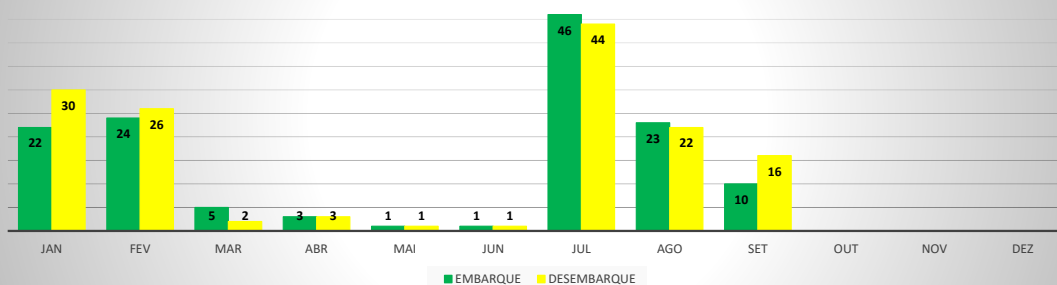

MOVIMENTAÇÃO DE PASSAGEIROS - AVIAÇÃO GERAL