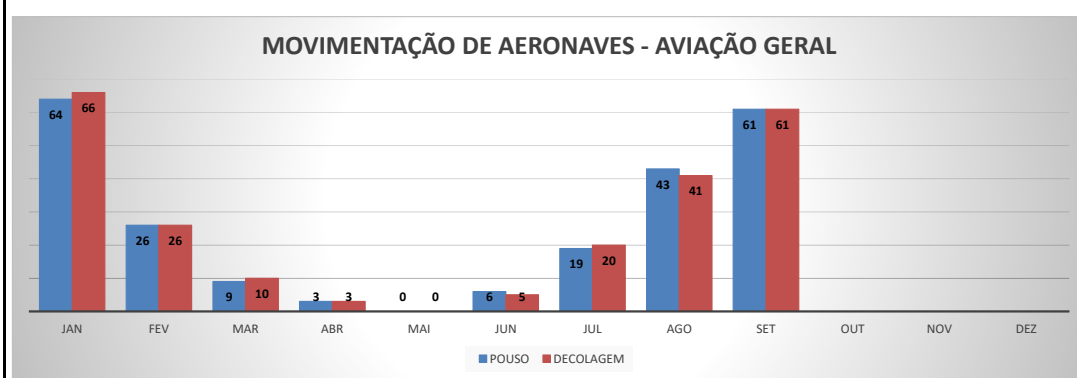

ANO: 2020

AEROPORTO DE CAMOCIM - SNWC

MÊS	PASSAGEIROS				AERONAVES			
	AVIAÇÃO REGULAR		AVIAÇÃO GERAL		AVIAÇÃO REGULAR		AVIAÇÃO GERAL	
	EMBARQUE	DESEMBARQUE	EMBARQUE	DESEMBARQUE	POUSO	DECOLAGEM	POUSO	DECOLAGEM
JAN	0	0	19	15	0	0	13	15
FEV	0	0	10	10	0	0	7	7
MAR	0	0	14	14	0	0	8	8
ABR	0	0	5	5	0	0	6	6
MAI	0	0	0	0	0	0	2	2
JUN	0	0	10	7	0	0	4	4
JUL	0	0	4	4	0	0	2	2
AGO	0	0	7	7	0	0	3	3
SET	0	0	11	13	0	0	7	7
OUT								
NOV								
DEZ								
TOTAIS	0	0	80	75	0	0	52	54
	0		155		0		106	
	155				106			

MOVIMENTAÇÃO DE PASSAGEIROS - AVIAÇÃO REGULAR

MOVIMENTAÇÃO DE PASSAGEIROS - AVIAÇÃO GERAL

MOVIMENTAÇÃO DE AERONAVES - AVIAÇÃO REGULAR

MOVIMENTAÇÃO DE AERONAVES - AVIAÇÃO GERAL

MOVIMENTOS DE AERONAVES E PASSAGEIROS

ANO: 2020

MÊS	PASSAGEIROS				AERONAVES			
	AVIAÇÃO REGULAR		AVIAÇÃO GERAL		AVIAÇÃO REGULAR		AVIAÇÃO GERAL	
	EMBARQUE	DESEMBARQUE	EMBARQUE	DESEMBARQUE	POUSO	DECOLAGEM	POUSO	DECOLAGEM
JAN	13.259	11.301	199	109	92	92	64	66
FEV	7.087	6.084	67	75	80	80	26	26
MAR	3.177	2.310	14	9	80	80	9	10
ABR	0	0	6	6	0	0	3	3
MAI	0	0	0	0	0	0	0	0
JUN	0	0	1	7	0	0	6	5
JUL	0	0	40	38	0	0	19	20
AGO	0	0	120	134	0	0	43	41
SET	0	0	177	169	0	0	61	61
OUT								
NOV								
DEZ								
TOTAIS	23.523	19.695	624	547	252	252	231	232
	43.218		1.171		504		463	
	44.389				967			

MOVIMENTOS DE AERONAVES E PASSAGEIROS

ANO: 2020

AEROPORTO DE SOBRAL - SNOB

MÊS	PASSAGEIROS				AERONAVES			
	AVIAÇÃO REGULAR		AVIAÇÃO GERAL		AVIAÇÃO REGULAR		AVIAÇÃO GERAL	
	EMBARQUE	DESEMBARQUE	EMBARQUE	DESEMBARQUE	POUSO	DECOLAGEM	POUSO	DECOLAGEM
JAN	0	0	90	77	0	0	35	36
FEV	5	6	136	112	4	4	39	39
MAR	19	22	43	41	9	9	29	27
ABR	0	0	48	51	0	0	23	25
MAI	0	0	78	68	0	0	35	35
JUN	0	0	44	45	0	0	22	22
JUL	0	0	107	98	0	0	50	50
AGO	0	0	121	106	0	0	48	47
SET	0	0	113	113	0	0	54	54
OUT								
NOV								
DEZ								
TOTAIS	24	28	780	711	13	13	335	335
	52		1.491		26		670	
	1.543				696			