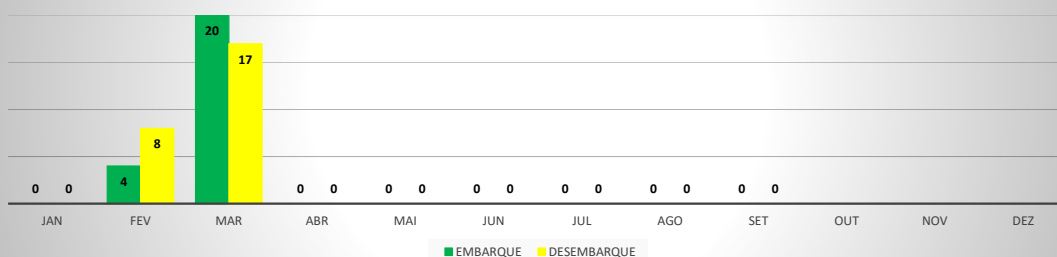

MOVIMENTOS DE AERONAVES E PASSAGEIROS

ANO: 2020

AEROPORTO DE CAMPOS SALES - SNCS

MÊS	PASSAGEIROS				AERONAVES			
	AVIAÇÃO REGULAR		AVIAÇÃO GERAL		AVIAÇÃO REGULAR		AVIAÇÃO GERAL	
	EMBARQUE	DESEMBARQUE	EMBARQUE	DESEMBARQUE	POUSO	DECOLAGEM	POUSO	DECOLAGEM
JAN	0	0	5	0	0	0	1	1
FEV	0	0	0	0	0	0	0	0
MAR	0	0	5	4	0	0	1	1
ABR	0	0	0	0	0	0	0	0
MAI	0	0	0	0	0	0	0	0
JUN	0	0	0	0	0	0	0	0
JUL	0	0	0	0	0	0	0	0
AGO	0	0	0	0	0	0	0	0
SET	0	0	6	0	0	0	1	1
OUT								
NOV								
DEZ								
TOTAIS	0	0	16	4	0	0	3	3
	0		20		0		6	
	20							
	6							

MOVIMENTAÇÃO DE PASSAGEIROS - AVIAÇÃO REGULAR