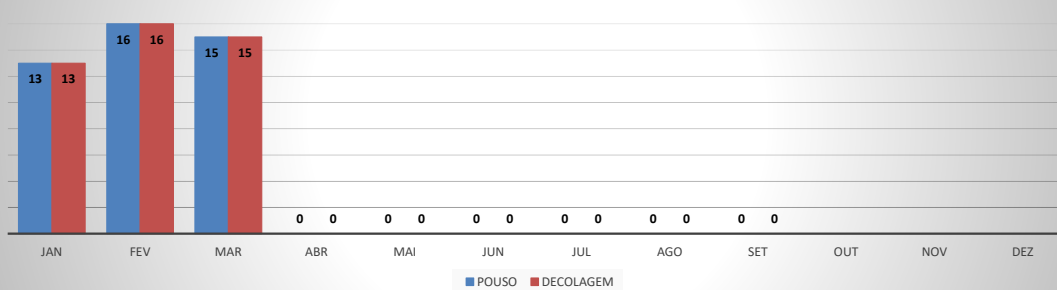

MOVIMENTAÇÃO DE AERONAVES - AVIAÇÃO REGULAR