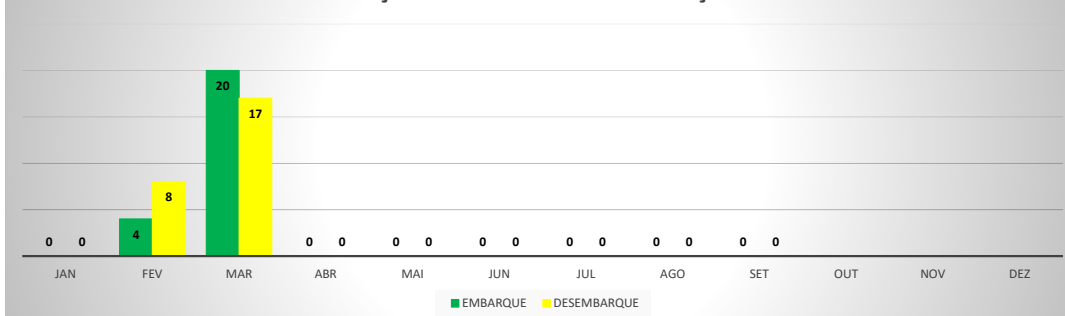

MOVIMENTOS DE AERONAVES E PASSAGEIROS

ANO: 2020

AEROPORTO DE QUIXADÁ - SNQX

MÊS	PASSAGEIROS				AERONAVES			
	AVIAÇÃO REGULAR		AVIAÇÃO GERAL		AVIAÇÃO REGULAR		AVIAÇÃO GERAL	
	EMBARQUE	DESEMBARQUE	EMBARQUE	DESEMBARQUE	POUSO	DECOLAGEM	POUSO	DECOLAGEM
JAN	0	0	10	7	0	0	17	17
FEV	0	0	4	4	0	0	7	7
MAR	0	0	3	3	0	0	6	6
ABR	0	0	3	4	0	0	3	3
MAI	0	0	0	0	0	0	1	1
JUN	0	0	11	12	0	0	7	6
JUL	0	0	35	34	0	0	24	25
AGO	0	0	16	13	0	0	13	13
SET	0	0	12	11	0	0	15	15
OUT								
NOV								
DEZ								
TOTAIS	0	0	94	88	0	0	93	93
	0		182		0		186	

MOVIMENTAÇÃO DE PASSAGEIROS - AVIAÇÃO REGULAR