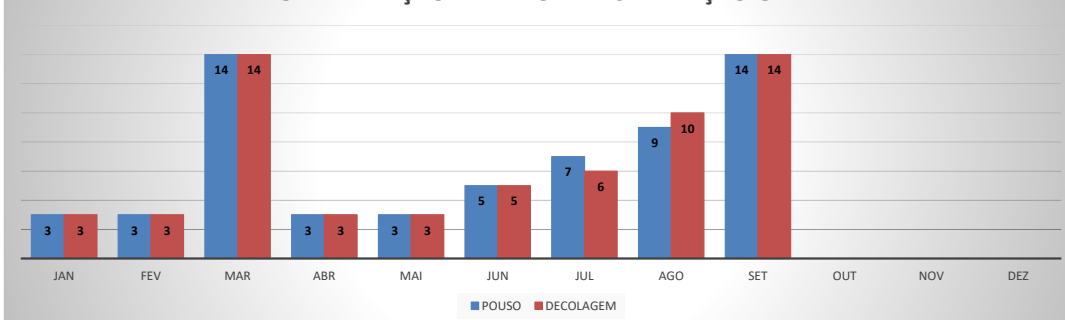

ANO: 2020

AEROPORTO DE CAMOCIM - SNWC

MÊS	PASSAGEIROS				AERONAVES			
	AVIAÇÃO REGULAR		AVIAÇÃO GERAL		AVIAÇÃO REGULAR		AVIAÇÃO GERAL	
	EMBARQUE	DESEMBARQUE	EMBARQUE	DESEMBARQUE	POUSO	DECOLAGEM	POUSO	DECOLAGEM
JAN	0	0	19	15	0	0	13	15
FEV	0	0	10	10	0	0	7	7
MAR	0	0	14	14	0	0	8	8
ABR	0	0	5	5	0	0	6	6
MAI	0	0	0	0	0	0	2	2
JUN	0	0	10	7	0	0	4	4
JUL	0	0	4	4	0	0	2	2
AGO	0	0	7	7	0	0	3	3
SET	0	0	11	13	0	0	7	7
OUT								
NOV								
DEZ								
TOTAIS	0	0	80	75	0	0	52	54
	0		155		0		106	
	155				106			

MOVIMENTAÇÃO DE PASSAGEIROS - AVIAÇÃO REGULAR

MOVIMENTAÇÃO DE PASSAGEIROS - AVIAÇÃO GERAL

MOVIMENTAÇÃO DE AERONAVES - AVIAÇÃO REGULAR

MOVIMENTAÇÃO DE AERONAVES - AVIAÇÃO GERAL

MOVIMENTOS DE AERONAVES E PASSAGEIROS

ANO: 2020

MÊS	PASSAGEIROS				AERONAVES			
	AVIAÇÃO REGULAR		AVIAÇÃO GERAL		AVIAÇÃO REGULAR		AVIAÇÃO GERAL	
	EMBARQUE	DESEMBARQUE	EMBARQUE	DESEMBARQUE	POUSO	DECOLAGEM	POUSO	DECOLAGEM
JAN	13.259	11.301	199	109	92	92	64	66
FEV	7.087	6.084	67	75	80	80	26	26
MAR	3.177	2.310	14	9	80	80	9	10
ABR	0	0	6	6	0	0	3	3
MAI	0	0	0	0	0	0	0	0
JUN	0	0	1	7	0	0	6	5
JUL	0	0	40	38	0	0	19	20
AGO	0	0	120	134	0	0	43	41
SET	0	0	177	169	0	0	61	61
OUT								
NOV								
DEZ								
TOTAIS	23.523	19.695	624	547	252	252	231	232
	43.218		1.171		504		463	
	44.389				967			

MOVIMENTOS DE AERONAVES E PASSAGEIROS

ANO: 2020

AEROPORTO DE SOBRAL - SNOB

MÊS	PASSAGEIROS				AERONAVES			
	AVIAÇÃO REGULAR		AVIAÇÃO GERAL		AVIAÇÃO REGULAR		AVIAÇÃO GERAL	
	EMBARQUE	DESEMBARQUE	EMBARQUE	DESEMBARQUE	POUSO	DECOLAGEM	POUSO	DECOLAGEM
JAN	0	0	90	77	0	0	35	36
FEV	5	6	136	112	4	4	39	39
MAR	19	22	43	41	9	9	29	27
ABR	0	0	48	51	0	0	23	25
MAI	0	0	78	68	0	0	35	35
JUN	0	0	44	45	0	0	22	22
JUL	0	0	107	98	0	0	50	50
AGO	0	0	121	106	0	0	48	47
SET	0	0	113	113	0	0	54	54
OUT								
NOV								
DEZ								
TOTAIS	24	28	780	711	13	13	335	335
	52		1.491		26		670	
	1.543				696			