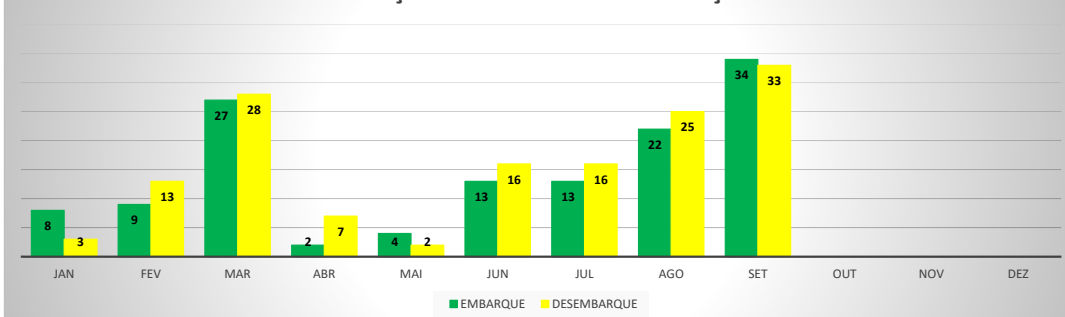

MOVIMENTAÇÃO DE PASSAGEIROS - AVIAÇÃO GERAL