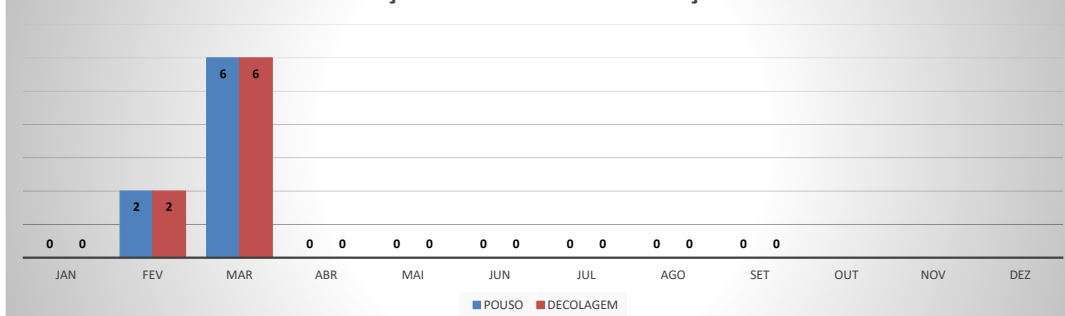

MOVIMENTAÇÃO DE AERONAVES - AVIAÇÃO REGULAR