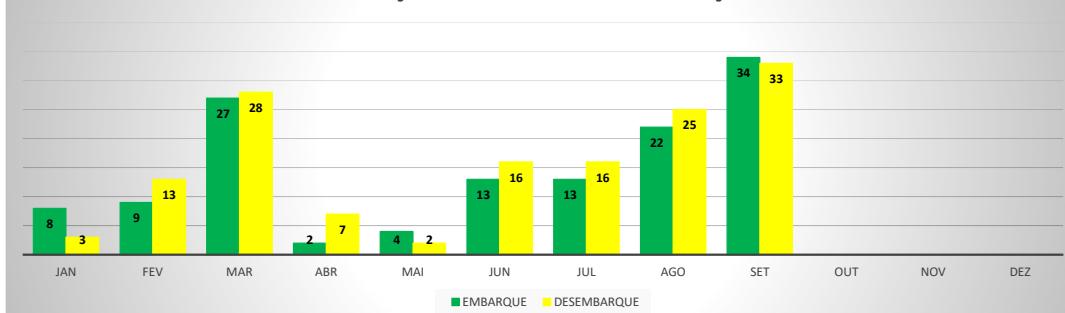

MOVIMENTAÇÃO DE PASSAGEIROS - AVIAÇÃO GERAL