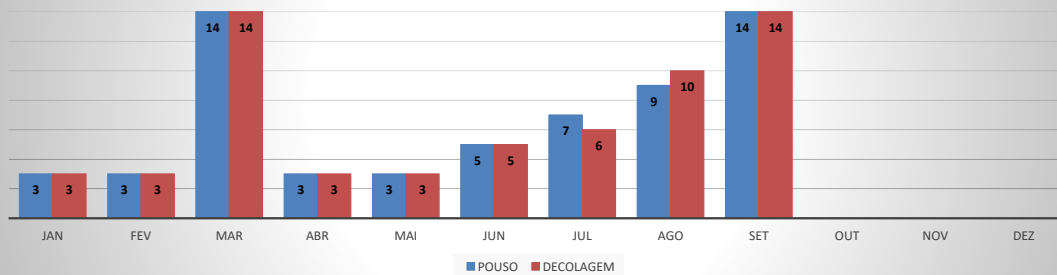

ANO: 2020

AEROPORTO DE CAMPOS SALES - SNCS

MÊS	PASSAGEIROS				AERONAVES			
	AVIAÇÃO REGULAR		AVIAÇÃO GERAL		AVIAÇÃO REGULAR		AVIAÇÃO GERAL	
	EMBARQUE	DESEMBARQUE	EMBARQUE	DESEMBARQUE	POUSO	DECOLAGEM	POUSO	DECOLAGEM
JAN	0	0	5	0	0	0	1	1
FEV	0	0	0	0	0	0	0	0
MAR	0	0	5	4	0	0	1	1
ABR	0	0	0	0	0	0	0	0
MAI	0	0	0	0	0	0	0	0
JUN	0	0	0	0	0	0	0	0
JUL	0	0	0	0	0	0	0	0
AGO	0	0	0	0	0	0	0	0
SET	0	0	6	0	0	0	1	1
OUT								
NOV								
DEZ								
TOTAIS	0	0	16	4	0	0	3	3
	0		20		0		6	
	20							
	6							

MOVIMENTAÇÃO DE PASSAGEIROS - AVIAÇÃO REGULAR

MOVIMENTAÇÃO DE PASSAGEIROS - AVIAÇÃO GERAL

MOVIMENTAÇÃO DE AERONAVES - AVIAÇÃO REGULAR

MOVIMENTAÇÃO DE AERONAVES - AVIAÇÃO GERAL

MOVIMENTOS DE AERONAVES E PASSAGEIROS

ANO: 2020

AEROPORTO DE IGUATU - SNIG

MÊS	PASSAGEIROS				AERONAVES			
	AVIAÇÃO REGULAR		AVIAÇÃO GERAL		AVIAÇÃO REGULAR		AVIAÇÃO GERAL	
	EMBARQUE	DESEMBARQUE	EMBARQUE	DESEMBARQUE	POUSO	DECOLAGEM	POUSO	DECOLAGEM
JAN	0	0	62	50	0	0	17	18
FEV	10	12	88	87	4	4	19	18
MAR	24	17	42	40	6	6	16	16
ABR	0	0	44	42	0	0	24	24
MAI	0	0	66	61	0	0	27	27
JUN	0	0	71	62	0	0	28	29
JUL	0	0	68	57	0	0	27	27
AGO	0	0	102	103	0	0	37	38
SET	0	0	59	60	0	0	29	29
OUT								
NOV								
DEZ								
TOTAIS	34	29	602	562	10	10	224	226
	63		1.227		20		470	