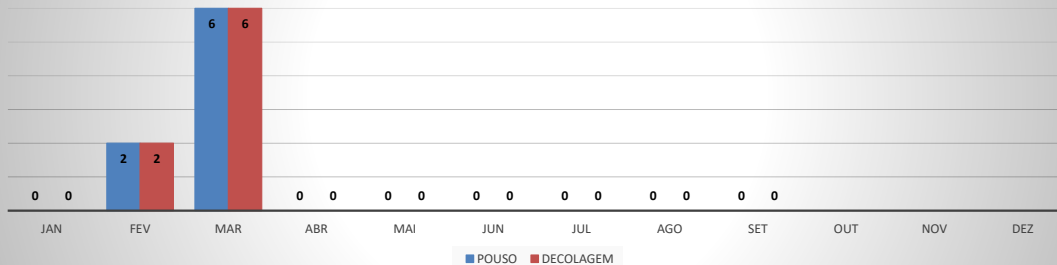

MOVIMENTAÇÃO DE AERONAVES - AVIAÇÃO REGULAR