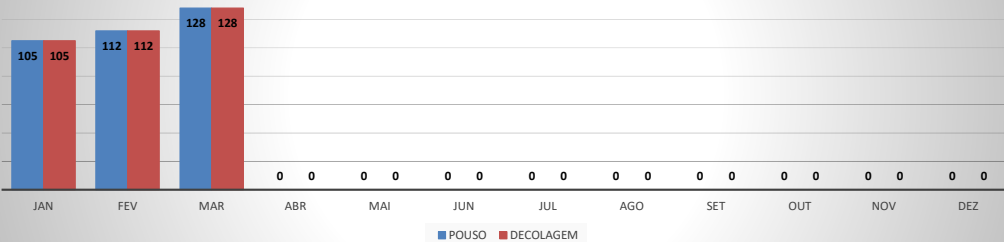

MOVIMENTAÇÃO DE AERONAVES - AVIAÇÃO REGULAR