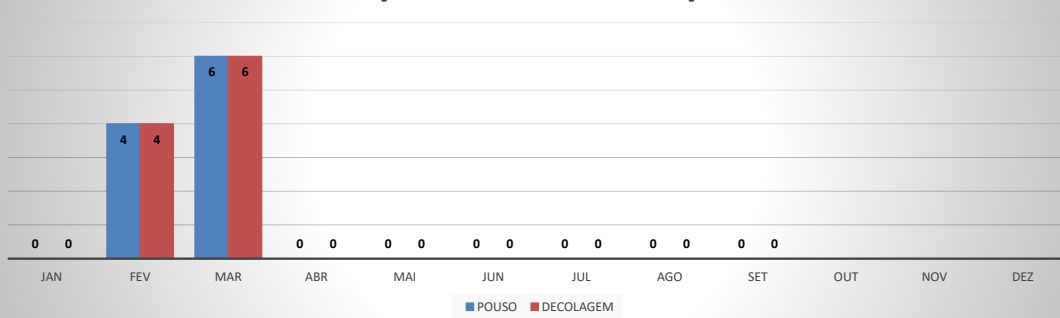

MOVIMENTAÇÃO DE AERONAVES - AVIAÇÃO REGULAR