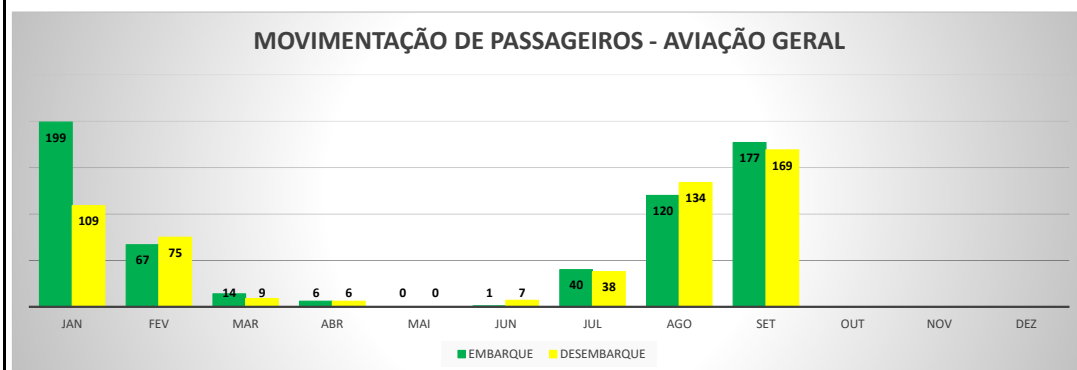

ANO: 2020

AEROPORTO DE CAMOCIM - SNWC

MÊS	PASSAGEIROS				AERONAVES			
	AVIAÇÃO REGULAR		AVIAÇÃO GERAL		AVIAÇÃO REGULAR		AVIAÇÃO GERAL	
	EMBARQUE	DESEMBARQUE	EMBARQUE	DESEMBARQUE	POUSO	DECOLAGEM	POUSO	DECOLAGEM
JAN	0	0	19	15	0	0	13	15
FEV	0	0	10	10	0	0	7	7
MAR	0	0	14	14	0	0	8	8
ABR	0	0	5	5	0	0	6	6
MAI	0	0	0	0	0	0	2	2
JUN	0	0	10	7	0	0	4	4
JUL	0	0	4	4	0	0	2	2
AGO	0	0	7	7	0	0	3	3
SET	0	0	11	13	0	0	7	7
OUT								
NOV								
DEZ								
TOTAIS	0	0	80	75	0	0	52	54
	0		155		0		106	
	155				106			

MOVIMENTAÇÃO DE PASSAGEIROS - AVIAÇÃO REGULAR

MOVIMENTAÇÃO DE PASSAGEIROS - AVIAÇÃO GERAL

MOVIMENTAÇÃO DE AERONAVES - AVIAÇÃO REGULAR

MOVIMENTAÇÃO DE AERONAVES - AVIAÇÃO GERAL

MOVIMENTOS DE AERONAVES E PASSAGEIROS

ANO: 2020

MÊS	PASSAGEIROS				AERONAVES			
	AVIAÇÃO REGULAR		AVIAÇÃO GERAL		AVIAÇÃO REGULAR		AVIAÇÃO GERAL	
	EMBARQUE	DESEMBARQUE	EMBARQUE	DESEMBARQUE	POUSO	DECOLAGEM	POUSO	DECOLAGEM
JAN	13.259	11.301	199	109	92	92	64	66
FEV	7.087	6.084	67	75	80	80	26	26
MAR	3.177	2.310	14	9	80	80	9	10
ABR	0	0	6	6	0	0	3	3
MAI	0	0	0	0	0	0	0	0
JUN	0	0	1	7	0	0	6	5
JUL	0	0	40	38	0	0	19	20
AGO	0	0	120	134	0	0	43	41
SET	0	0	177	169	0	0	61	61
OUT								
NOV								
DEZ								
TOTAIS	23.523	19.695	624	547	252	252	231	232
	43.218		1.171		504		463	
	44.389				967			

MOVIMENTOS DE AERONAVES E PASSAGEIROS

ANO: 2020

AEROPORTO DE SOBRAL - SNOB

MÊS	PASSAGEIROS				AERONAVES			
	AVIAÇÃO REGULAR		AVIAÇÃO GERAL		AVIAÇÃO REGULAR		AVIAÇÃO GERAL	
	EMBARQUE	DESEMBARQUE	EMBARQUE	DESEMBARQUE	POUSO	DECOLAGEM	POUSO	DECOLAGEM
JAN	0	0	90	77	0	0	35	36
FEV	5	6	136	112	4	4	39	39
MAR	19	22	43	41	9	9	29	27
ABR	0	0	48	51	0	0	23	25
MAI	0	0	78	68	0	0	35	35
JUN	0	0	44	45	0	0	22	22
JUL	0	0	107	98	0	0	50	50
AGO	0	0	121	106	0	0	48	47
SET	0	0	113	113	0	0	54	54
OUT								
NOV								
DEZ								
TOTAIS	24	28	780	711	13	13	335	335
	52		1.491		26		670	
	1.543				696			