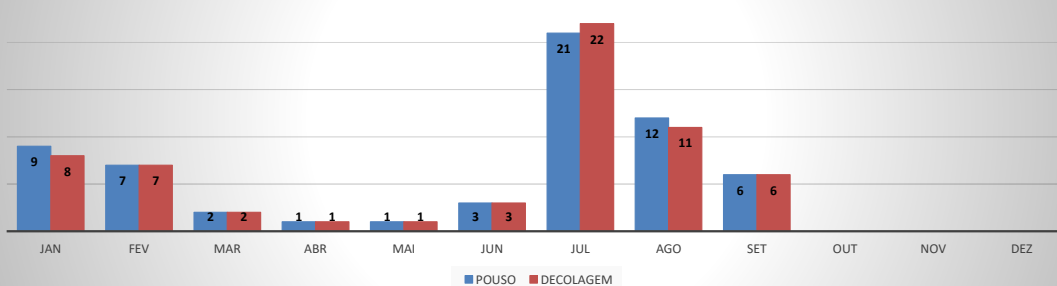

ANO: 2020

MÊS	PASSAGEIROS				AERONAVES			
	AVIAÇÃO REGULAR		AVIAÇÃO GERAL		AVIAÇÃO REGULAR		AVIAÇÃO GERAL	
	EMBARQUE	DESEMBARQUE	EMBARQUE	DESEMBARQUE	POUSO	DECOLAGEM	POUSO	DECOLAGEM
JAN	0	0	30	26	0	0	13	14
FEV	6	11	45	42	3	3	19	19
MAR	23	23	9	5	6	6	5	5
ABR	0	0	0	0	0	0	0	0
MAI	0	0	8	12	0	0	4	4
JUN	0	0	10	9	0	0	5	5
JUL	0	0	34	31	0	0	11	11
AGO	0	0	30	33	0	0	16	16
SET	0	0	31	24	0	0	12	11
OUT								
NOV								
DEZ								
TOTAIS	29	34	197	182	9	9	85	85
	63		442		18		170	

MOVIMENTOS DE AERONAVES E PASSAGEIROS

ANO: 2020

AEROPORTO DE CRATEÚS - SNWS

MÊS	PASSAGEIROS				AERONAVES			
	AVIAÇÃO REGULAR		AVIAÇÃO GERAL		AVIAÇÃO REGULAR		AVIAÇÃO GERAL	
	EMBARQUE	DESEMBARQUE	EMBARQUE	DESEMBARQUE	POUSO	DECOLAGEM	POUSO	DECOLAGEM
JAN	0	0	22	30	0	0	9	8
FEV	4	6	24	26	3	3	7	7
MAR	21	23	5	2	6	6	2	2
ABR	0	0	3	3	0	0	1	1
MAI	0	0	1	1	0	0	1	1
JUN	0	0	1	1	0	0	3	3
JUL	0	0	46	44	0	0	21	22
AGO	0	0	23	22	0	0	12	11
SET	0	0	10	16	0	0	6	6
OUT								
NOV								
DEZ								
TOTAIS	25	29	135	145	9	9	62	61
	54		280		18		123	
	334				141			

MOVIMENTAÇÃO DE PASSAGEIROS - AVIAÇÃO REGULAR

MOVIMENTAÇÃO DE PASSAGEIROS - AVIAÇÃO GERAL

MOVIMENTAÇÃO DE AERONAVES - AVIAÇÃO REGULAR

MOVIMENTAÇÃO DE AERONAVES - AVIAÇÃO GERAL

MOVIMENTOS DE AERONAVES E PASSAGEIROS

ANO: 2020

AEROPORTO DE TAUÁ - SDZG

MÊS	PASSAGEIROS				AERONAVES			
	AVIAÇÃO REGULAR		AVIAÇÃO GERAL		AVIAÇÃO REGULAR		AVIAÇÃO GERAL	
	EMBARQUE	DESEMBARQUE	EMBARQUE	DESEMBARQUE	POUSO	DECOLAGEM	POUSO	DECOLAGEM
JAN	0	0	8	3	0	0	3	3
FEV	4	8	9	13	2	2	3	3
MAR	20	17	27	28	6	6	14	14
ABR	0	0	2	7	0	0	3	3
MAI	0	0	4	2	0	0	3	3
JUN	0	0	13	16	0	0	5	5
JUL	0	0	13	16	0	0	7	6
AGO	0	0	22	25	0	0	9	10
SET	0	0	34	33	0	0	14	14
OUT								
NOV								
DEZ								
TOTAIS	24	25	132	143	8	8	61	61
	49		275		16		122	
	324				138			