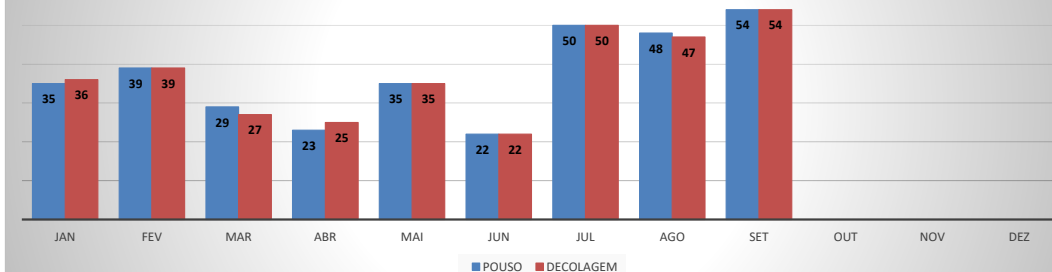

MOVIMENTOS DE AERONAVES E PASSAGEIROS

ANO: 2020

AEROPORTO DE SOBRAL - SNOB

MÊS	PASSAGEIROS				AERONAVES			
	AVIAÇÃO REGULAR		AVIAÇÃO GERAL		AVIAÇÃO REGULAR		AVIAÇÃO GERAL	
	EMBARQUE	DESEMBARQUE	EMBARQUE	DESEMBARQUE	POUSO	DECOLAGEM	POUSO	DECOLAGEM
JAN	0	0	90	77	0	0	35	36
FEV	5	6	136	112	4	4	39	39
MAR	19	22	43	41	9	9	29	27
ABR	0	0	48	51	0	0	23	25
MAI	0	0	78	68	0	0	35	35
JUN	0	0	44	45	0	0	22	22
JUL	0	0	107	98	0	0	50	50
AGO	0	0	121	106	0	0	48	47
SET	0	0	113	113	0	0	54	54
OUT								
NOV								
DEZ								
TOTAIS	24	28	780	711	13	13	335	335
	52		1.491		26		670	
	1.543				696			

MOVIMENTAÇÃO DE PASSAGEIROS - AVIAÇÃO REGULAR

MOVIMENTAÇÃO DE PASSAGEIROS - AVIAÇÃO GERAL

MOVIMENTAÇÃO DE AERONAVES - AVIAÇÃO REGULAR

MOVIMENTAÇÃO DE AERONAVES - AVIAÇÃO GERAL

MOVIMENTOS DE AERONAVES E PASSAGEIROS

ANO: 2020

MÊS	PASSAGEIROS				AERONAVES			
	AVIAÇÃO REGULAR		AVIAÇÃO GERAL		AVIAÇÃO REGULAR		AVIAÇÃO GERAL	
	EMBARQUE	DESEMBARQUE	EMBARQUE	DESEMBARQUE	POUSO	DECOLAGEM	POUSO	DECOLAGEM
JAN	0	0	30	26	0	0	13	14
FEV	6	11	45	42	3	3	19	19
MAR	23	23	9	5	6	6	5	5
ABR	0	0	0	0	0	0	0	0
MAI	0	0	8	12	0	0	4	4
JUN	0	0	10	9	0	0	5	5
JUL	0	0	34	31	0	0	11	11
AGO	0	0	30	33	0	0	16	16
SET	0	0	31	24	0	0	12	11
OUT								
NOV								
DEZ								
TOTAIS	29	34	197	182	9	9	85	85
	63		442		18		170	

MOVIMENTOS DE AERONAVES E PASSAGEIROS

ANO: 2020

AEROPORTO DE CRATEÚS - SNWS

MÊS	PASSAGEIROS				AERONAVES			
	AVIAÇÃO REGULAR		AVIAÇÃO GERAL		AVIAÇÃO REGULAR		AVIAÇÃO GERAL	
	EMBARQUE	DESEMBARQUE	EMBARQUE	DESEMBARQUE	POUSO	DECOLAGEM	POUSO	DECOLAGEM
JAN	0	0	22	30	0	0	9	8
FEV	4	6	24	26	3	3	7	7
MAR	21	23	5	2	6	6	2	2
ABR	0	0	3	3	0	0	1	1
MAI	0	0	1	1	0	0	1	1
JUN	0	0	1	1	0	0	3	3
JUL	0	0	46	44	0	0	21	22
AGO	0	0	23	22	0	0	12	11
SET	0	0	10	16	0	0	6	6
OUT								
NOV								
DEZ								
TOTAIS	25	29	135	145	9	9	62	61
	54		280		18		123	
	334				141			