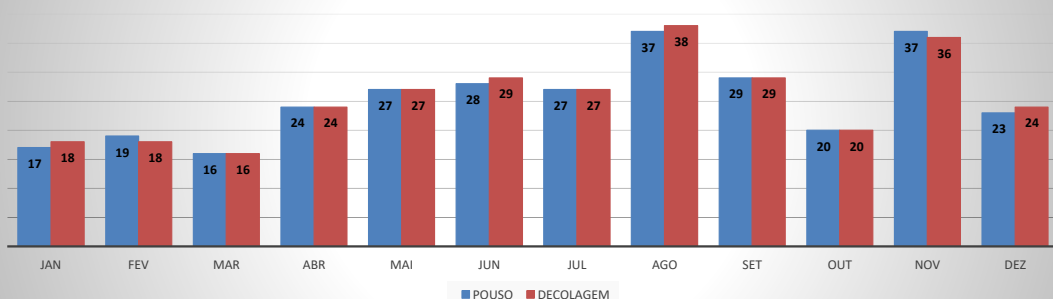

ANO: 2020

AEROPORTO DE IGUATU - SNIG

MÊS	PASSAGEIROS				AERONAVES			
	AVIAÇÃO REGULAR		AVIAÇÃO GERAL		AVIAÇÃO REGULAR		AVIAÇÃO GERAL	
	EMBARQUE	DESEMBARQUE	EMBARQUE	DESEMBARQUE	POUSO	DECOLAGEM	POUSO	DECOLAGEM
JAN	0	0	62	50	0	0	17	18
FEV	10	12	88	87	4	4	19	18
MAR	24	17	42	40	6	6	16	16
ABR	0	0	44	42	0	0	24	24
MAI	0	0	66	61	0	0	27	27
JUN	0	0	71	62	0	0	28	29
JUL	0	0	68	57	0	0	27	27
AGO	0	0	102	103	0	0	37	38
SET	0	0	59	60	0	0	29	29
OUT	0	0	53	47	0	0	20	20
NOV	0	0	90	68	0	0	37	36
DEZ	0	0	57	55	0	0	23	24
TOTAIS	34	29	802	732	10	10	304	306
	63		1.534		20		610	
	1.597				630			

MOVIMENTAÇÃO DE PASSAGEIROS - AVIAÇÃO REGULAR

MOVIMENTAÇÃO DE PASSAGEIROS - AVIAÇÃO GERAL

MOVIMENTAÇÃO DE AERONAVES - AVIAÇÃO REGULAR

MOVIMENTAÇÃO DE AERONAVES - AVIAÇÃO GERAL

MOVIMENTOS DE AERONAVES E PASSAGEIROS

ANO: 2020

AEROPORTO DE QUIXADÁ - SNQX

MÊS	PASSAGEIROS				AERONAVES			
	AVIAÇÃO REGULAR		AVIAÇÃO GERAL		AVIAÇÃO REGULAR		AVIAÇÃO GERAL	
	EMBARQUE	DESEMBARQUE	EMBARQUE	DESEMBARQUE	POUSO	DECOLAGEM	POUSO	DECOLAGEM
JAN	0	0	10	7	0	0	17	17
FEV	0	0	4	4	0	0	7	7
MAR	0	0	3	3	0	0	6	6
ABR	0	0	3	4	0	0	3	3
MAI	0	0	0	0	0	0	1	1
JUN	0	0	11	12	0	0	7	6
JUL	0	0	35	34	0	0	24	25
AGO	0	0	16	13	0	0	13	13
SET	0	0	12	11	0	0	15	15
OUT	0	0	17	16	0	0	15	15
NOV	0	0	28	23	0	0	31	31
DEZ	0	0	6	8	0	0	10	10
TOTAIS	0	0	145	135	0	0	149	149
	0		280		0		298	
	280				298			