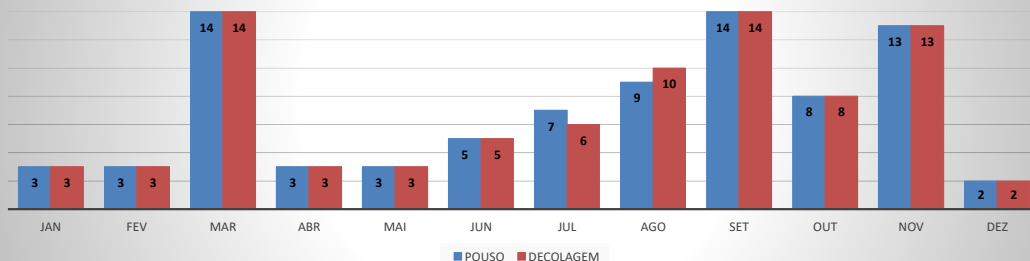

ANO: 2020

AEROPORTO DE QUIXADÁ - SNQX

MÊS	PASSAGEIROS				AERONAVES			
	AVIAÇÃO REGULAR		AVIAÇÃO GERAL		AVIAÇÃO REGULAR		AVIAÇÃO GERAL	
	EMBARQUE	DESEMBARQUE	EMBARQUE	DESEMBARQUE	POUSO	DECOLAGEM	POUSO	DECOLAGEM
JAN	0	0	10	7	0	0	17	17
FEV	0	0	4	4	0	0	7	7
MAR	0	0	3	3	0	0	6	6
ABR	0	0	3	4	0	0	3	3
MAI	0	0	0	0	0	0	1	1
JUN	0	0	11	12	0	0	7	6
JUL	0	0	35	34	0	0	24	25
AGO	0	0	16	13	0	0	13	13
SET	0	0	12	11	0	0	15	15
OUT	0	0	17	16	0	0	15	15
NOV	0	0	28	23	0	0	31	31
DEZ	0	0	6	8	0	0	10	10
TOTAIS	0	0	145	135	0	0	149	149
	0		280		0		298	
	280				298			

MOVIMENTAÇÃO DE PASSAGEIROS - AVIAÇÃO REGULAR

MOVIMENTAÇÃO DE PASSAGEIROS - AVIAÇÃO GERAL

MOVIMENTAÇÃO DE AERONAVES - AVIAÇÃO REGULAR

MOVIMENTAÇÃO DE AERONAVES - AVIAÇÃO GERAL

MOVIMENTOS DE AERONAVES E PASSAGEIROS

ANO: 2020

AEROPORTO DE CANOA QUEBRADA - SBAC

MÊS	PASSAGEIROS				AERONAVES			
	AVIAÇÃO REGULAR		AVIAÇÃO GERAL		AVIAÇÃO REGULAR		AVIAÇÃO GERAL	
	EMBARQUE	DESEMBARQUE	EMBARQUE	DESEMBARQUE	POUSO	DECOLAGEM	POUSO	DECOLAGEM
JAN	168	136	104	99	13	13	27	27
FEV	129	169	113	105	14	14	26	25
MAR	52	51	56	36	9	9	7	8
ABR	0	0	3	2	0	0	2	2
MAI	0	0	1	0	0	0	3	3
JUN	0	0	14	15	0	0	13	12
JUL	0	0	13	24	0	0	22	22
AGO	0	0	40	41	0	0	23	22
SET	0	0	61	49	0	0	31	33
OUT	0	0	23	30	0	0	24	24
NOV	0	0	11	12	0	0	19	19
DEZ	240	504	45	48	5	5	32	31
TOTAIS	589	860	484	461	41	41	229	228
	1.449		945		82		457	
	2.394				539			