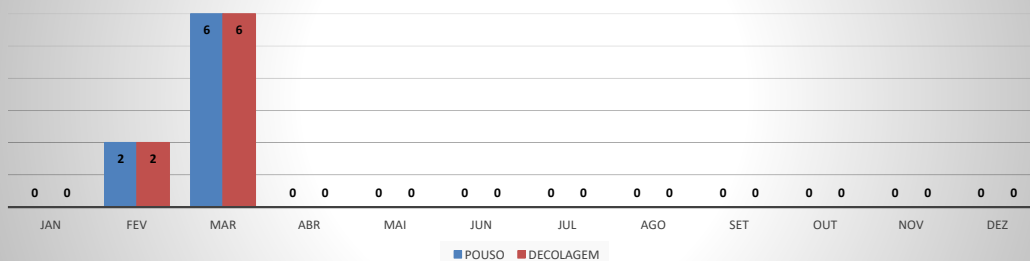

MOVIMENTAÇÃO DE AERONAVES - AVIAÇÃO REGULAR