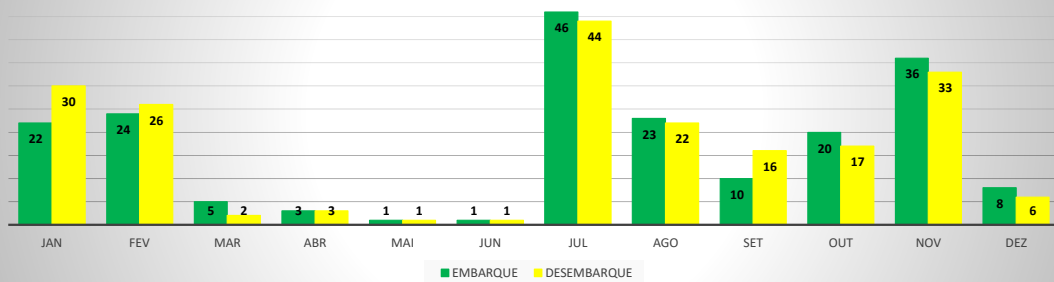

MOVIMENTAÇÃO DE PASSAGEIROS - AVIAÇÃO GERAL