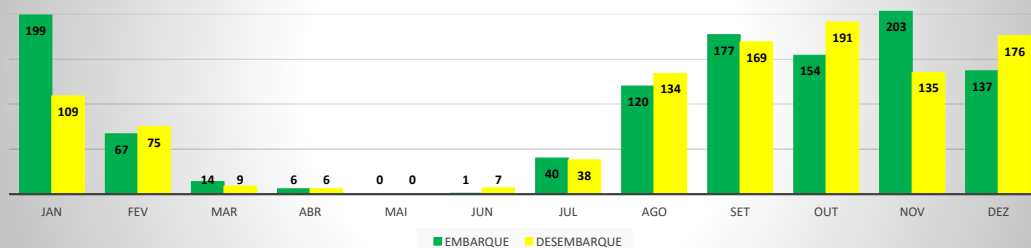

MOVIMENTAÇÃO DE PASSAGEIROS - AVIAÇÃO GERAL