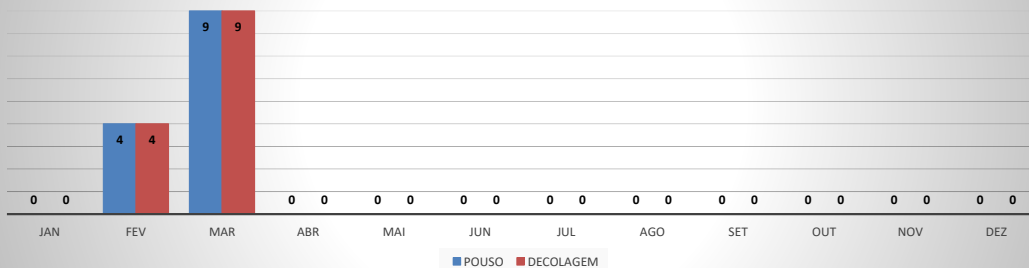

MOVIMENTAÇÃO DE AERONAVES - AVIAÇÃO REGULAR