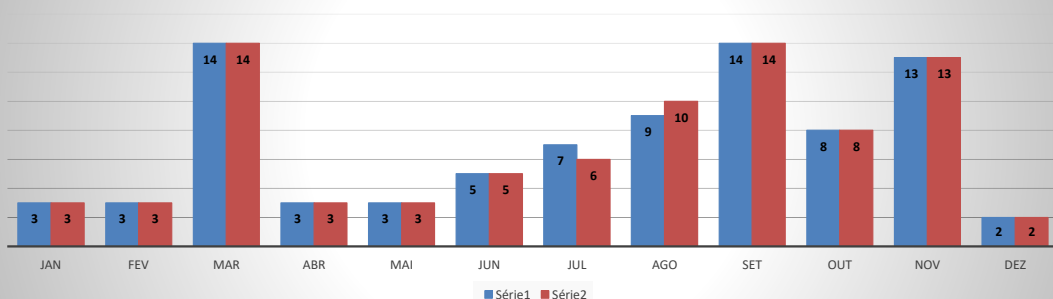

ANO: 2020

AEROPORTO DE TAUÁ - SDZG

MÊS	PASSAGEIROS				AERONAVES			
	AVIAÇÃO REGULAR		AVIAÇÃO GERAL		AVIAÇÃO REGULAR		AVIAÇÃO GERAL	
	EMBARQUE	DESEMBARQUE	EMBARQUE	DESEMBARQUE	POUSO	DECOLAGEM	POUSO	DECOLAGEM
JAN	0	0	8	3	0	0	3	3
FEV	4	8	9	13	2	2	3	3
MAR	20	17	27	28	6	6	14	14
ABR	0	0	2	7	0	0	3	3
MAI	0	0	4	2	0	0	3	3
JUN	0	0	13	16	0	0	5	5
JUL	0	0	13	16	0	0	7	6
AGO	0	0	22	25	0	0	9	10
SET	0	0	34	33	0	0	14	14
OUT	0	0	17	22	0	0	8	8
NOV	0	0	28	26	0	0	13	13
DEZ	0	0	4	6	0	0	2	2
TOTAIS	24	25	181	197	8	8	84	84
	49		378		16		168	
	427				184			

MOVIMENTAÇÃO DE PASSAGEIROS - AVIAÇÃO REGULAR

MOVIMENTAÇÃO DE PASSAGEIROS - AVIAÇÃO GERAL

MOVIMENTAÇÃO DE AERONAVES - AVIAÇÃO REGULAR

MOVIMENTAÇÃO DE AERONAVES - AVIAÇÃO GERAL

MOVIMENTOS DE AERONAVES E PASSAGEIROS

ANO: 2020

AEROPORTO DE CAMPOS SALES - SNCS

MÊS	PASSAGEIROS				AERONAVES			
	AVIAÇÃO REGULAR		AVIAÇÃO GERAL		AVIAÇÃO REGULAR		AVIAÇÃO GERAL	
	EMBARQUE	DESEMBARQUE	EMBARQUE	DESEMBARQUE	POUSO	DECOLAGEM	POUSO	DECOLAGEM
JAN	0	0	5	0	0	0	1	1
FEV	0	0	0	0	0	0	0	0
MAR	0	0	5	4	0	0	1	1
ABR	0	0	0	0	0	0	0	0
MAI	0	0	0	0	0	0	0	0
JUN	0	0	0	0	0	0	0	0
JUL	0	0	0	0	0	0	0	0
AGO	0	0	0	0	0	0	0	0
SET	0	0	6	0	0	0	1	1
OUT	0	0	0	0	0	0	0	0
NOV	0	0	0	0	0	0	0	0
DEZ	0	0	0	0	0	0	0	0
TOTAIS	0	0	16	4	0	0	3	3
	0		20		0		6	
	20				6			