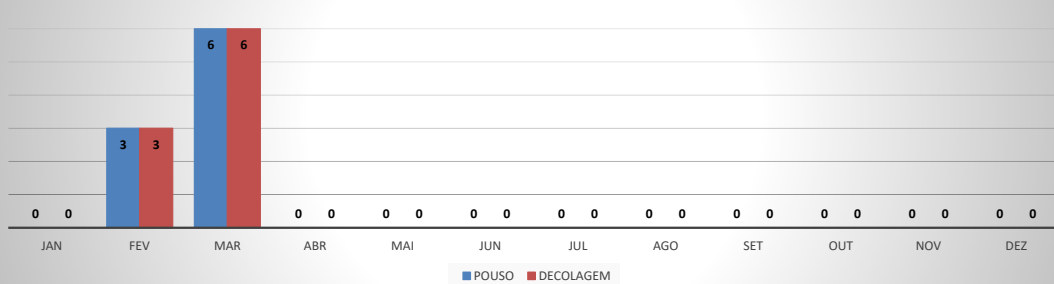

MOVIMENTAÇÃO DE AERONAVES - AVIAÇÃO REGULAR