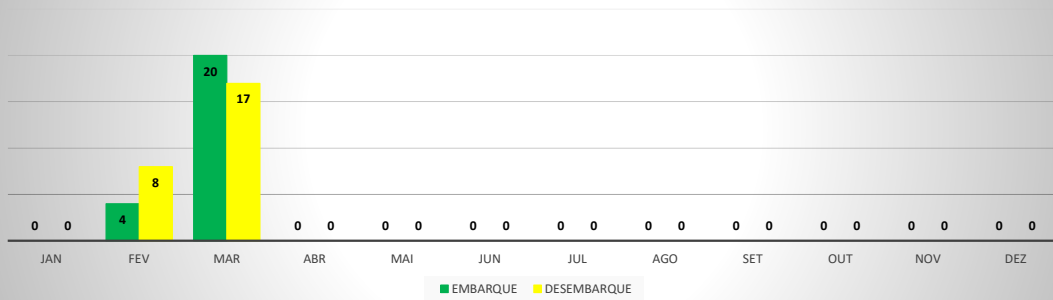

MOVIMENTOS DE AERONAVES E PASSAGEIROS

ANO: 2020

AEROPORTO DE TAUÁ - SDZG

MÊS	PASSAGEIROS				AERONAVES			
	AVIAÇÃO REGULAR		AVIAÇÃO GERAL		AVIAÇÃO REGULAR		AVIAÇÃO GERAL	
	EMBARQUE	DESEMBARQUE	EMBARQUE	DESEMBARQUE	POUSO	DECOLAGEM	POUSO	DECOLAGEM
JAN	0	0	8	3	0	0	3	3
FEV	4	8	9	13	2	2	3	3
MAR	20	17	27	28	6	6	14	14
ABR	0	0	2	7	0	0	3	3
MAI	0	0	4	2	0	0	3	3
JUN	0	0	13	16	0	0	5	5
JUL	0	0	13	16	0	0	7	6
AGO	0	0	22	25	0	0	9	10
SET	0	0	34	33	0	0	14	14
OUT	0	0	17	22	0	0	8	8
NOV	0	0	28	26	0	0	13	13
DEZ	0	0	4	6	0	0	2	2
TOTAIS	24	25	181	197	8	8	84	84
	49		378		16		168	
	427				184			

MOVIMENTAÇÃO DE PASSAGEIROS - AVIAÇÃO REGULAR