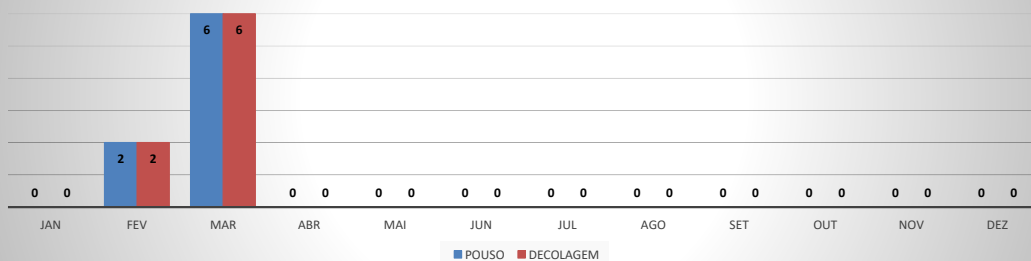

MOVIMENTAÇÃO DE AERONAVES - AVIAÇÃO REGULAR