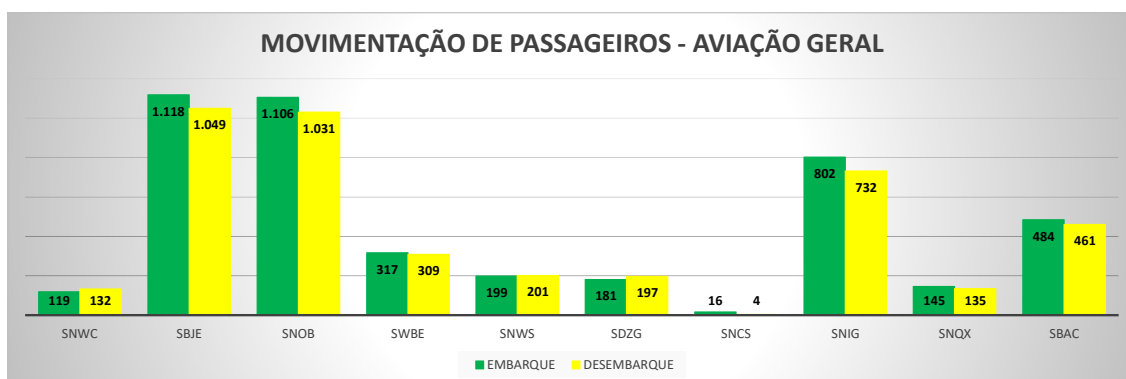

MOVIMENTOS DE AERONAVES E PASSAGEIROS

ANO: 2020

MOVIMENTOS - MENSAL

MÊS	PASSAGEIROS				AERONAVES			
	AVIAÇÃO REGULAR		AVIAÇÃO GERAL		AVIAÇÃO REGULAR		AVIAÇÃO GERAL	
	EMBARQUE	DESEMBARQUE	EMBARQUE	DESEMBARQUE	POUSO	DECOLAGEM	POUSO	DECOLAGEM
JAN	13.427	11.437	549	416	105	105	199	204
FEV	7.245	6.296	496	474	110	110	153	151
MAR	3.336	2.463	218	182	122	122	97	97
ABR	0	0	114	120	0	0	65	67
MAI	0	0	158	144	0	0	76	76
JUN	0	0	175	174	0	0	93	91
JUL	0	0	360	346	0	0	183	185
AGO	0	0	481	484	0	0	204	201
SET	0	0	514	488	0	0	230	231
OUT	0	0	447	473	0	0	221	222
NOV	259	353	542	447	3	3	242	242
DEZ	3.998	6.935	433	503	104	104	218	215
TOTAIS	28.265	27.484	4.487	4.251	444	444	1.981	1.982
	55.749		8.738		888		3.963	
	64.487				4.851			

MOVIMENTAÇÃO DE PASSAGEIROS - AVIAÇÃO REGULAR

MOVIMENTAÇÃO DE PASSAGEIROS - AVIAÇÃO GERAL

MOVIMENTAÇÃO DE AERONAVES - AVIAÇÃO REGULAR

MOVIMENTAÇÃO DE AERONAVES - AVIAÇÃO GERAL

MOVIMENTOS DE AERONAVES E PASSAGEIROS

ANO: 2020

ICAO	PASSAGEIROS				AERONAVES			
	AVIAÇÃO REGULAR		AVIAÇÃO GERAL		AVIAÇÃO REGULAR		AVIAÇÃO GERAL	
	EMBARQUE	DESEMBARQUE	EMBARQUE	DESEMBARQUE	POUSO	DECOLAGEM	POUSO	DECOLAGEM
SNWC	0	0	119	132	0	0	75	76
SBJE	27.540	26.479	1.118	1.049	354	354	427	424
SNOB	24	28	1.106	1.031	13	13	470	471
SWBE	29	34	317	309	9	9	151	152
SNWS	25	29	199	201	9	9	89	89
SDZG	24	25	181	197	8	8	84	84
SNCS	0	0	16	4	0	0	3	3
SNIG	34	29	802	732	10	10	304	306
SNQX	0	0	145	135	0	0	149	149
SBAC	589	860	484	461	41	41	229	228
TOTAL	28.265	27.484	4.487	4.251	444	444	1.981	1.982