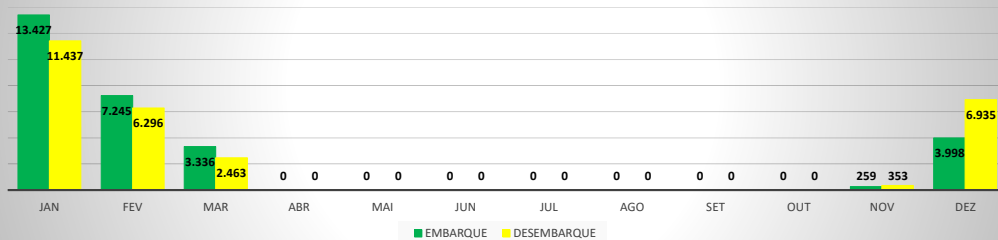

MOVIMENTOS DE AERONAVES E PASSAGEIROS

ANO: 2020

MOVIMENTOS - MENSAL

MÊS	PASSAGEIROS				AERONAVES			
	AVIAÇÃO REGULAR		AVIAÇÃO GERAL		AVIAÇÃO REGULAR		AVIAÇÃO GERAL	
	EMBARQUE	DESEMBARQUE	EMBARQUE	DESEMBARQUE	POUSO	DECOLAGEM	POUSO	DECOLAGEM
JAN	13.427	11.437	549	416	105	105	199	204
FEV	7.245	6.296	496	474	110	110	153	151
MAR	3.336	2.463	218	182	122	122	97	97
ABR	0	0	114	120	0	0	65	67
MAI	0	0	158	144	0	0	76	76
JUN	0	0	175	174	0	0	93	91
JUL	0	0	360	346	0	0	183	185
AGO	0	0	481	484	0	0	204	201
SET	0	0	514	488	0	0	230	231
OUT	0	0	447	473	0	0	221	222
NOV	259	353	542	447	3	3	242	242
DEZ	3.998	6.935	433	503	104	104	218	215
TOTAIS	28.265	27.484	4.487	4.251	444	444	1.981	1.982
	55.749		8.738		888		3.963	
	64.487				4.851			

MOVIMENTAÇÃO DE PASSAGEIROS - AVIAÇÃO REGULAR