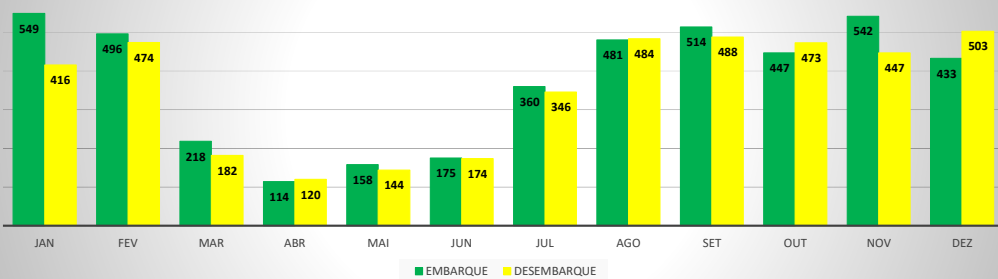

MOVIMENTAÇÃO DE PASSAGEIROS - AVIAÇÃO GERAL