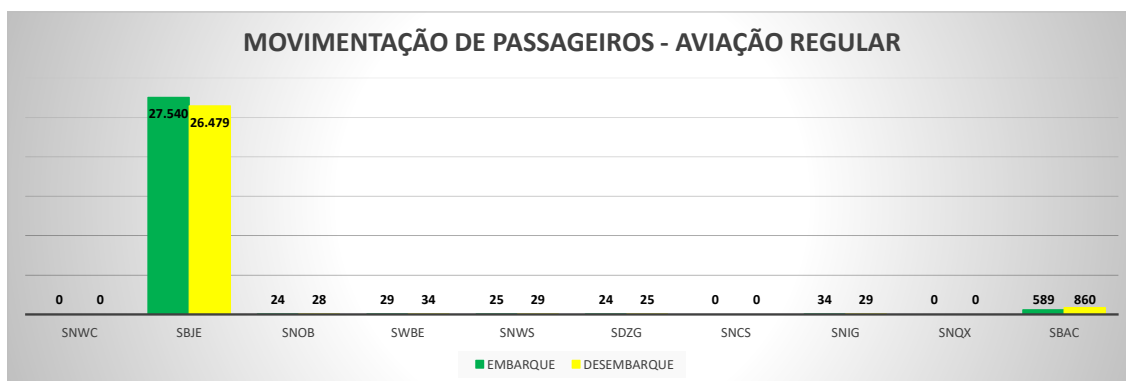

MOVIMENTOS DE AERONAVES E PASSAGEIROS

ANO: 2020

MOVIMENTOS - MENSAL

MÊS	PASSAGEIROS				AERONAVES			
	AVIAÇÃO REGULAR		AVIAÇÃO GERAL		AVIAÇÃO REGULAR		AVIAÇÃO GERAL	
	EMBARQUE	DESEMBARQUE	EMBARQUE	DESEMBARQUE	POUSO	DECOLAGEM	POUSO	DECOLAGEM
JAN	13.427	11.437	549	416	105	105	199	204
FEV	7.245	6.296	496	474	110	110	153	151
MAR	3.336	2.463	218	182	122	122	97	97
ABR	0	0	114	120	0	0	65	67
MAI	0	0	158	144	0	0	76	76
JUN	0	0	175	174	0	0	93	91
JUL	0	0	360	346	0	0	183	185
AGO	0	0	481	484	0	0	204	201
SET	0	0	514	488	0	0	230	231
OUT	0	0	447	473	0	0	221	222
NOV	259	353	542	447	3	3	242	242
DEZ	3.998	6.935	433	503	104	104	218	215
TOTAIS	28.265	27.484	4.487	4.251	444	444	1.981	1.982
	55.749		8.738		888		3.963	
	64.487				4.851			

MOVIMENTAÇÃO DE PASSAGEIROS - AVIAÇÃO REGULAR

MOVIMENTAÇÃO DE PASSAGEIROS - AVIAÇÃO GERAL

MOVIMENTAÇÃO DE AERONAVES - AVIAÇÃO REGULAR

MOVIMENTAÇÃO DE AERONAVES - AVIAÇÃO GERAL

MOVIMENTOS DE AERONAVES E PASSAGEIROS

ANO: 2020

ICAO	PASSAGEIROS				AERONAVES			
	AVIAÇÃO REGULAR		AVIAÇÃO GERAL		AVIAÇÃO REGULAR		AVIAÇÃO GERAL	
	EMBARQUE	DESEMBARQUE	EMBARQUE	DESEMBARQUE	POUSO	DECOLAGEM	POUSO	DECOLAGEM
SNWC	0	0	119	132	0	0	75	76
SBJE	27.540	26.479	1.118	1.049	354	354	427	424
SNOB	24	28	1.106	1.031	13	13	470	471
SWBE	29	34	317	309	9	9	151	152
SNWS	25	29	199	201	9	9	89	89
SDZG	24	25	181	197	8	8	84	84
SNCS	0	0	16	4	0	0	3	3
SNIG	34	29	802	732	10	10	304	306
SNQX	0	0	145	135	0	0	149	149
SBAC	589	860	484	461	41	41	229	228
TOTAL	28.265	27.484	4.487	4.251	444	444	1.981	1.982