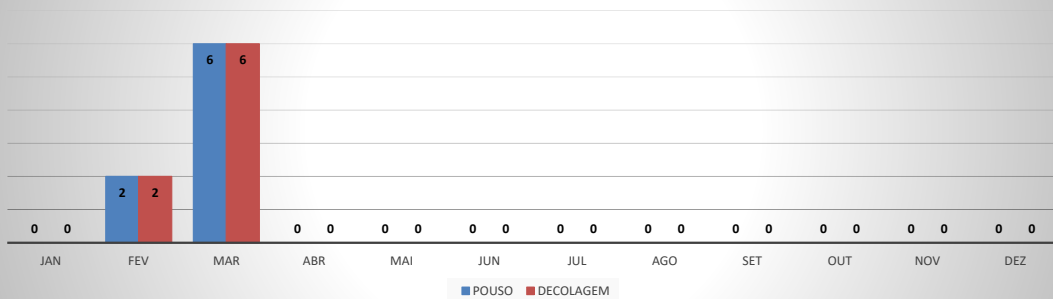

MOVIMENTAÇÃO DE AERONAVES - AVIAÇÃO REGULAR