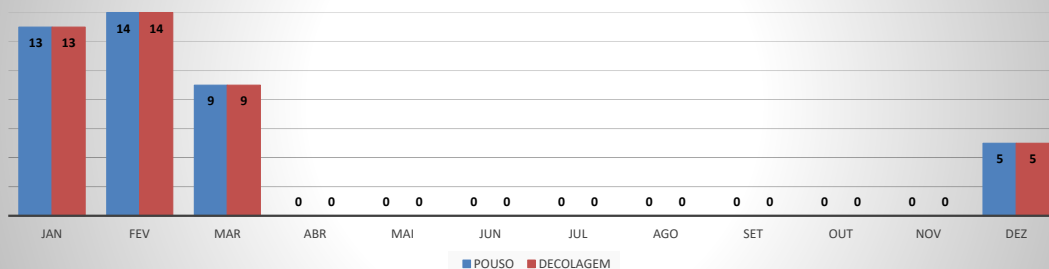

MOVIMENTAÇÃO DE AERONAVES - AVIAÇÃO REGULAR