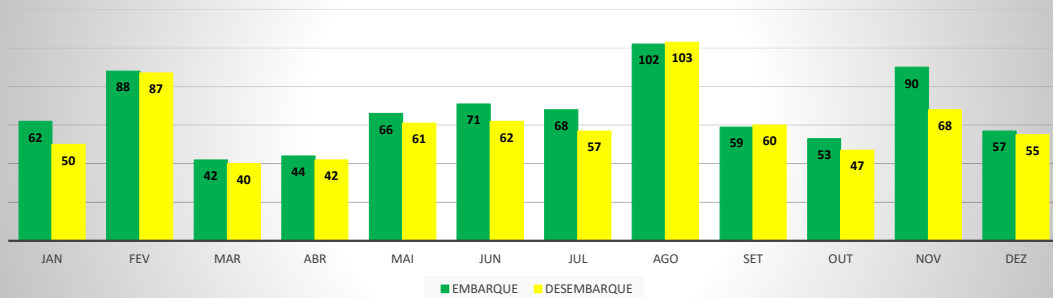

MOVIMENTAÇÃO DE PASSAGEIROS - AVIAÇÃO GERAL