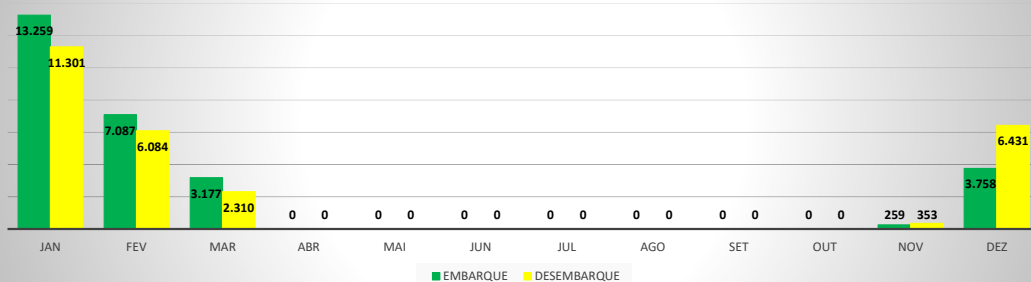

MOVIMENTOS DE AERONAVES E PASSAGEIROS

ANO: 2020

AEROPORTO DE JERICOACOARA - SBJE

MÊS	PASSAGEIROS				AERONAVES			
	AVIAÇÃO REGULAR		AVIAÇÃO GERAL		AVIAÇÃO REGULAR		AVIAÇÃO GERAL	
	EMBARQUE	DESEMBARQUE	EMBARQUE	DESEMBARQUE	POUSO	DECOLAGEM	POUSO	DECOLAGEM
JAN	13.259	11.301	199	109	92	92	64	66
FEV	7.087	6.084	67	75	80	80	26	26
MAR	3.177	2.310	14	9	80	80	9	10
ABR	0	0	6	6	0	0	3	3
MAI	0	0	0	0	0	0	0	0
JUN	0	0	1	7	0	0	6	5
JUL	0	0	40	38	0	0	19	20
AGO	0	0	120	134	0	0	43	41
SET	0	0	177	169	0	0	61	61
OUT	0	0	154	191	0	0	71	70
NOV	259	353	203	135	3	3	56	57
DEZ	3.758	6.431	137	176	99	99	69	65
TOTAIS	27.540	26.479	1.118	1.049	354	354	427	424
	54.019		2.167		708		851	
	56.186				1.559			

MOVIMENTAÇÃO DE PASSAGEIROS - AVIAÇÃO REGULAR