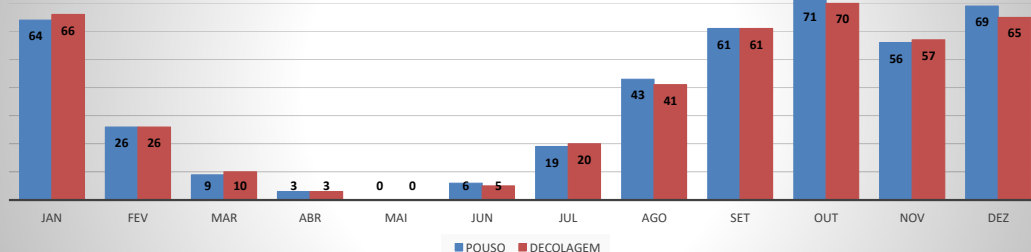

ANO: 2020

AEROPORTO DE JERICOACOARA - SBJE

MÊS	PASSAGEIROS				AERONAVES			
	AVIAÇÃO REGULAR		AVIAÇÃO GERAL		AVIAÇÃO REGULAR		AVIAÇÃO GERAL	
	EMBARQUE	DESEMBARQUE	EMBARQUE	DESEMBARQUE	POUSO	DECOLAGEM	POUSO	DECOLAGEM
JAN	13.259	11.301	199	109	92	92	64	66
FEV	7.087	6.084	67	75	80	80	26	26
MAR	3.177	2.310	14	9	80	80	9	10
ABR	0	0	6	6	0	0	3	3
MAI	0	0	0	0	0	0	0	0
JUN	0	0	1	7	0	0	6	5
JUL	0	0	40	38	0	0	19	20
AGO	0	0	120	134	0	0	43	41
SET	0	0	177	169	0	0	61	61
OUT	0	0	154	191	0	0	71	70
NOV	259	353	203	135	3	3	56	57
DEZ	3.758	6.431	137	176	99	99	69	65
TOTAIS	27.540	26.479	1.118	1.049	354	354	427	424
	54.019		2.167		708		851	
	56.186				1.559			

MOVIMENTAÇÃO DE PASSAGEIROS - AVIAÇÃO REGULAR

MOVIMENTAÇÃO DE PASSAGEIROS - AVIAÇÃO GERAL

MOVIMENTAÇÃO DE AERONAVES - AVIAÇÃO REGULAR

MOVIMENTAÇÃO DE AERONAVES - AVIAÇÃO GERAL

MOVIMENTOS DE AERONAVES E PASSAGEIROS

ANO: 2020

AEROPORTO DE SOBRAL - SNOB

MÊS	PASSAGEIROS				AERONAVES			
	AVIAÇÃO REGULAR		AVIAÇÃO GERAL		AVIAÇÃO REGULAR		AVIAÇÃO GERAL	
	EMBARQUE	DESEMBARQUE	EMBARQUE	DESEMBARQUE	POUSO	DECOLAGEM	POUSO	DECOLAGEM
JAN	0	0	90	77	0	0	35	36
FEV	5	6	136	112	4	4	39	39
MAR	19	22	43	41	9	9	29	27
ABR	0	0	48	51	0	0	23	25
MAI	0	0	78	68	0	0	35	35
JUN	0	0	44	45	0	0	22	22
JUL	0	0	107	98	0	0	50	50
AGO	0	0	121	106	0	0	48	47
SET	0	0	113	113	0	0	54	54
OUT	0	0	123	103	0	0	50	51
NOV	0	0	104	104	0	0	43	43
DEZ	0	0	99	113	0	0	42	42
TOTAIS	24	28	1.106	1.031	13	13	470	471
	52		2.137		26		941	
	2.189				967			