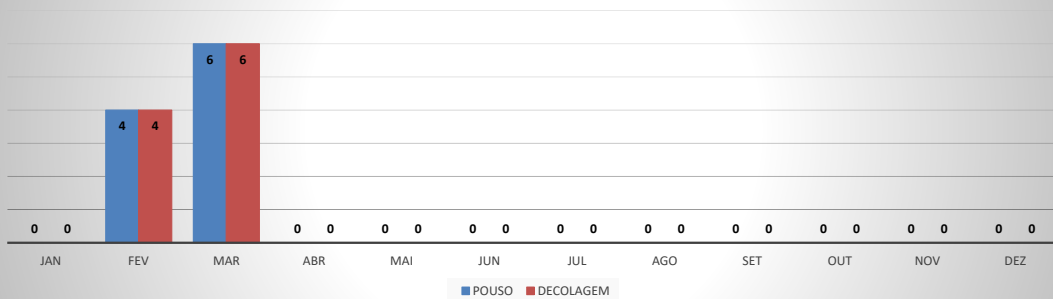

MOVIMENTAÇÃO DE AERONAVES - AVIAÇÃO REGULAR