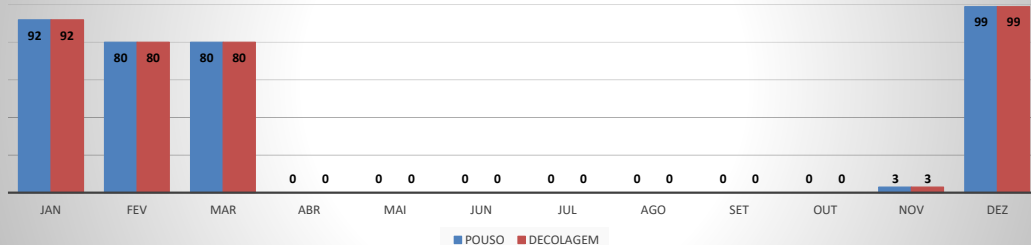

MOVIMENTAÇÃO DE AERONAVES - AVIAÇÃO REGULAR