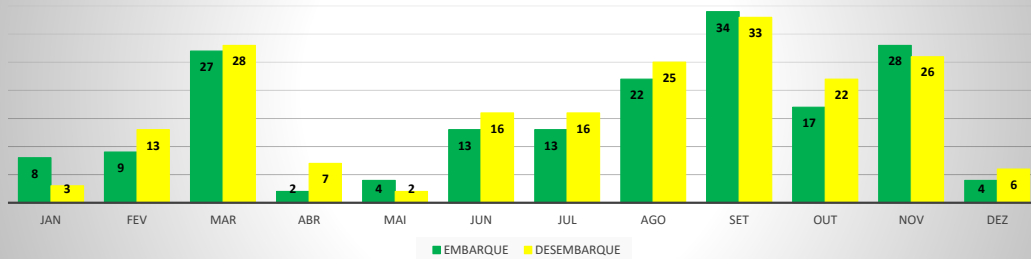

ANO: 2020

ICAO	PASSAGEIROS				AERONAVES			
	AVIAÇÃO REGULAR		AVIAÇÃO GERAL		AVIAÇÃO REGULAR		AVIAÇÃO GERAL	
	EMBARQUE	DESEMBARQUE	EMBARQUE	DESEMBARQUE	POUSO	DECOLAGEM	POUSO	DECOLAGEM
SNWC	0	0	119	132	0	0	75	76
SBJE	27.540	26.479	1.118	1.049	354	354	427	424
SNOB	24	28	1.106	1.031	13	13	470	471
SWBE	29	34	317	309	9	9	151	152
SNWS	25	29	199	201	9	9	89	89
SDZG	24	25	181	197	8	8	84	84
SNCS	0	0	16	4	0	0	3	3
SNIG	34	29	802	732	10	10	304	306
SNQX	0	0	145	135	0	0	149	149
SBAC	589	860	484	461	41	41	229	228
TOTAL	28.265	27.484	4.487	4.251	444	444	1.981	1.982

MOVIMENTOS DE AERONAVES E PASSAGEIROS

ANO: 2020

AEROPORTO DE CAMOCIM - SNWC

MÊS	PASSAGEIROS				AERONAVES			
	AVIAÇÃO REGULAR		AVIAÇÃO GERAL		AVIAÇÃO REGULAR		AVIAÇÃO GERAL	
	EMBARQUE	DESEMBARQUE	EMBARQUE	DESEMBARQUE	POUSO	DECOLAGEM	POUSO	DECOLAGEM
JAN	0	0	19	15	0	0	13	14
FEV	0	0	10	10	0	0	7	7
MAR	0	0	14	14	0	0	8	8
ABR	0	0	5	5	0	0	6	6
MAI	0	0	0	0	0	0	2	2
JUN	0	0	10	7	0	0	4	4
JUL	0	0	4	4	0	0	2	2
AGO	0	0	7	7	0	0	3	3
SET	0	0	11	13	0	0	7	7
OUT	0	0	12	19	0	0	8	8
NOV	0	0	8	7	0	0	6	6
DEZ	0	0	19	31	0	0	9	9
TOTAIS	0	0	119	132	0	0	75	76
	0		251		0		151	
			251				151	

MOVIMENTAÇÃO DE PASSAGEIROS - AVIAÇÃO REGULAR

MOVIMENTAÇÃO DE PASSAGEIROS - AVIAÇÃO GERAL

MOVIMENTAÇÃO DE AERONAVES - AVIAÇÃO REGULAR

MOVIMENTAÇÃO DE AERONAVES - AVIAÇÃO GERAL

MOVIMENTOS DE AERONAVES E PASSAGEIROS

ANO: 2020

AEROPORTO DE JERICOACOARA - SBJE

MÊS	PASSAGEIROS				AERONAVES			
	AVIAÇÃO REGULAR		AVIAÇÃO GERAL		AVIAÇÃO REGULAR		AVIAÇÃO GERAL	
	EMBARQUE	DESEMBARQUE	EMBARQUE	DESEMBARQUE	POUSO	DECOLAGEM	POUSO	DECOLAGEM
JAN	13.259	11.301	199	109	92	92	64	66
FEV	7.087	6.084	67	75	80	80	26	26
MAR	3.177	2.310	14	9	80	80	9	10
ABR	0	0	6	6	0	0	3	3
MAI	0	0	0	0	0	0	0	0
JUN	0	0	1	7	0	0	6	5
JUL	0	0	40	38	0	0	19	20
AGO	0	0	120	134	0	0	43	41
SET	0	0	177	169	0	0	61	61
OUT	0	0	154	191	0	0	71	70
NOV	259	353	203	135	3	3	56	57
DEZ	3.758	6.431	137	176	99	99	69	65
TOTAIS	27.540	26.479	1.118	1.049	354	354	427	424
	54.019		2.167		708		851	
	56.186				1.559			