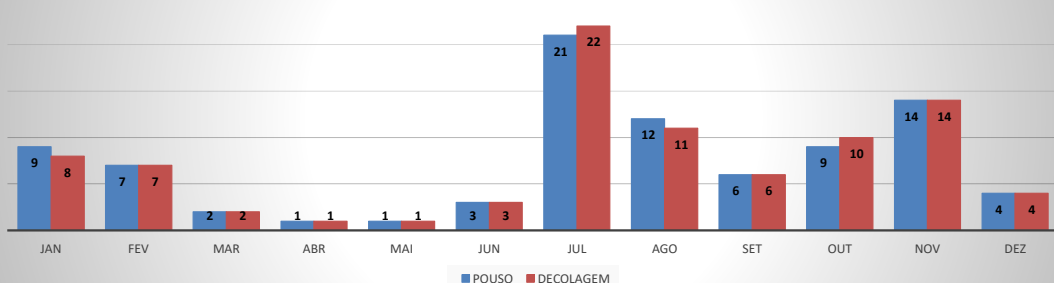

ANO: 2020

AEROPORTO DE CRATEÚS - SNWS

MÊS	PASSAGEIROS				AERONAVES			
	AVIAÇÃO REGULAR		AVIAÇÃO GERAL		AVIAÇÃO REGULAR		AVIAÇÃO GERAL	
	EMBARQUE	DESEMBARQUE	EMBARQUE	DESEMBARQUE	POUSO	DECOLAGEM	POUSO	DECOLAGEM
JAN	0	0	22	30	0	0	9	8
FEV	4	6	24	26	3	3	7	7
MAR	21	23	5	2	6	6	2	2
ABR	0	0	3	3	0	0	1	1
MAI	0	0	1	1	0	0	1	1
JUN	0	0	1	1	0	0	3	3
JUL	0	0	46	44	0	0	21	22
AGO	0	0	23	22	0	0	12	11
SET	0	0	10	16	0	0	6	6
OUT	0	0	20	17	0	0	9	10
NOV	0	0	36	33	0	0	14	14
DEZ	0	0	8	6	0	0	4	4
TOTAIS	25	29	199	201	9	9	89	89
	54		400		18		178	
	454				196			

MOVIMENTAÇÃO DE PASSAGEIROS - AVIAÇÃO REGULAR

MOVIMENTAÇÃO DE PASSAGEIROS - AVIAÇÃO GERAL

MOVIMENTAÇÃO DE AERONAVES - AVIAÇÃO REGULAR

MOVIMENTAÇÃO DE AERONAVES - AVIAÇÃO GERAL

MOVIMENTOS DE AERONAVES E PASSAGEIROS

ANO: 2020

AEROPORTO DE TAUÁ - SDZG

MÊS	PASSAGEIROS				AERONAVES			
	AVIAÇÃO REGULAR		AVIAÇÃO GERAL		AVIAÇÃO REGULAR		AVIAÇÃO GERAL	
	EMBARQUE	DESEMBARQUE	EMBARQUE	DESEMBARQUE	POUSO	DECOLAGEM	POUSO	DECOLAGEM
JAN	0	0	8	3	0	0	3	3
FEV	4	8	9	13	2	2	3	3
MAR	20	17	27	28	6	6	14	14
ABR	0	0	2	7	0	0	3	3
MAI	0	0	4	2	0	0	3	3
JUN	0	0	13	16	0	0	5	5
JUL	0	0	13	16	0	0	7	6
AGO	0	0	22	25	0	0	9	10
SET	0	0	34	33	0	0	14	14
OUT	0	0	17	22	0	0	8	8
NOV	0	0	28	26	0	0	13	13
DEZ	0	0	4	6	0	0	2	2
TOTAIS	24	25	181	197	8	8	84	84
	49		378		16		168	
	427				184			