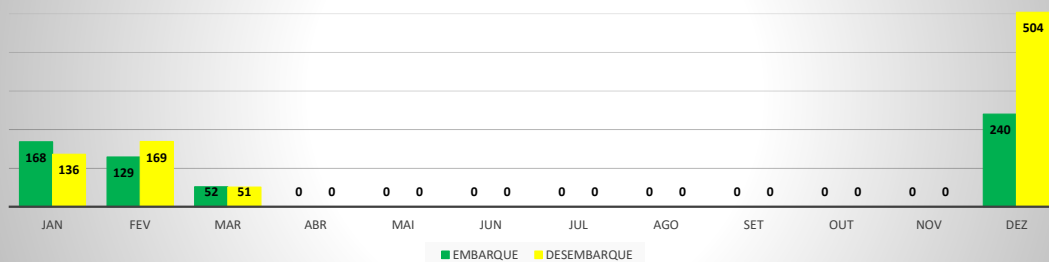

MOVIMENTOS DE AERONAVES E PASSAGEIROS

ANO: 2020

AEROPORTO DE CANOA QUEBRADA - SBAC

MÊS	PASSAGEIROS				AERONAVES			
	AVIAÇÃO REGULAR		AVIAÇÃO GERAL		AVIAÇÃO REGULAR		AVIAÇÃO GERAL	
	EMBARQUE	DESEMBARQUE	EMBARQUE	DESEMBARQUE	POUSO	DECOLAGEM	POUSO	DECOLAGEM
JAN	168	136	104	99	13	13	27	27
FEV	129	169	113	105	14	14	26	25
MAR	52	51	56	36	9	9	7	8
ABR	0	0	3	2	0	0	2	2
MAI	0	0	1	0	0	0	3	3
JUN	0	0	14	15	0	0	13	12
JUL	0	0	13	24	0	0	22	22
AGO	0	0	40	41	0	0	23	22
SET	0	0	61	49	0	0	31	33
OUT	0	0	23	30	0	0	24	24
NOV	0	0	11	12	0	0	19	19
DEZ	240	504	45	48	5	5	32	31
TOTAIS	589	860	484	461	41	41	229	228
	1.449		945		82		457	
	2.394				539			

MOVIMENTAÇÃO DE PASSAGEIROS - AVIAÇÃO REGULAR