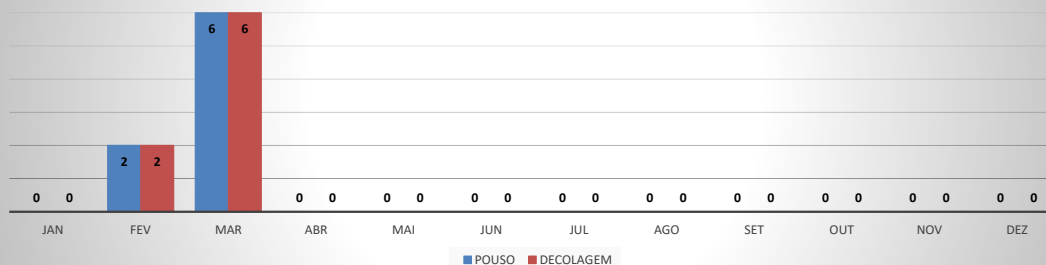

MOVIMENTAÇÃO DE AERONAVES - AVIAÇÃO REGULAR