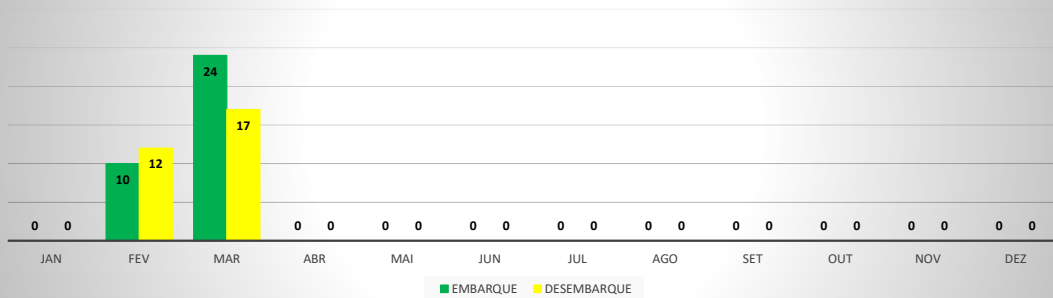

MOVIMENTOS DE AERONAVES E PASSAGEIROS

ANO: 2020

AEROPORTO DE IGUATU - SNIG

MÊS	PASSAGEIROS				AERONAVES			
	AVIAÇÃO REGULAR		AVIAÇÃO GERAL		AVIAÇÃO REGULAR		AVIAÇÃO GERAL	
	EMBARQUE	DESEMBARQUE	EMBARQUE	DESEMBARQUE	POUSO	DECOLAGEM	POUSO	DECOLAGEM
JAN	0	0	62	50	0	0	17	18
FEV	10	12	88	87	4	4	19	18
MAR	24	17	42	40	6	6	16	16
ABR	0	0	44	42	0	0	24	24
MAI	0	0	66	61	0	0	27	27
JUN	0	0	71	62	0	0	28	29
JUL	0	0	68	57	0	0	27	27
AGO	0	0	102	103	0	0	37	38
SET	0	0	59	60	0	0	29	29
OUT	0	0	53	47	0	0	20	20
NOV	0	0	90	68	0	0	37	36
DEZ	0	0	57	55	0	0	23	24
TOTAIS	34	29	802	732	10	10	304	306
	63		1.534		20		610	
	1.597				630			

MOVIMENTAÇÃO DE PASSAGEIROS - AVIAÇÃO REGULAR