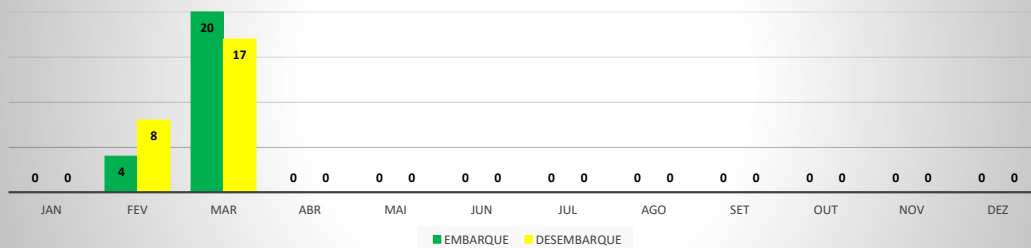

MOVIMENTOS DE AERONAVES E PASSAGEIROS

ANO: 2020

AEROPORTO DE CAMOCIM - SNWC

MÊS	PASSAGEIROS				AERONAVES			
	AVIAÇÃO REGULAR		AVIAÇÃO GERAL		AVIAÇÃO REGULAR		AVIAÇÃO GERAL	
	EMBARQUE	DESEMBARQUE	EMBARQUE	DESEMBARQUE	POUSO	DECOLAGEM	POUSO	DECOLAGEM
JAN	0	0	19	15	0	0	13	14
FEV	0	0	10	10	0	0	7	7
MAR	0	0	14	14	0	0	8	8
ABR	0	0	5	5	0	0	6	6
MAI	0	0	0	0	0	0	2	2
JUN	0	0	10	7	0	0	4	4
JUL	0	0	4	4	0	0	2	2
AGO	0	0	7	7	0	0	3	3
SET	0	0	11	13	0	0	7	7
OUT	0	0	12	19	0	0	8	8
NOV	0	0	8	7	0	0	6	6
DEZ	0	0	19	31	0	0	9	9
TOTAIS	0	0	119	132	0	0	75	76
	0		251		0		151	
			251				151	

MOVIMENTAÇÃO DE PASSAGEIROS - AVIAÇÃO REGULAR