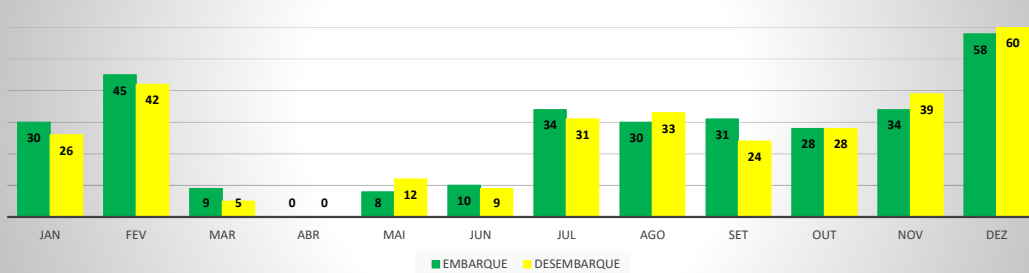

MOVIMENTAÇÃO DE PASSAGEIROS - AVIAÇÃO GERAL