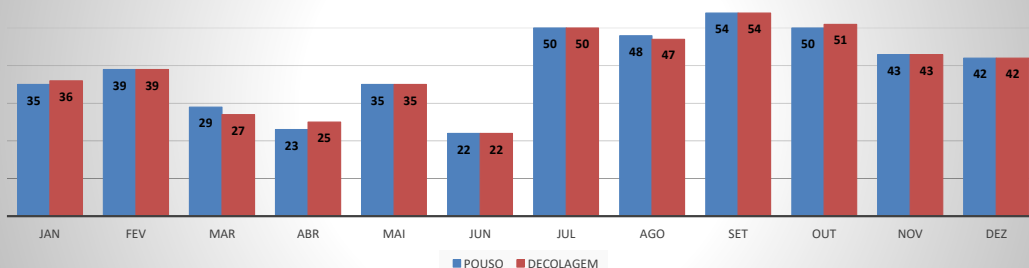

ANO: 2020

AEROPORTO DE SOBRAL - SNOB

MÊS	PASSAGEIROS				AERONAVES			
	AVIAÇÃO REGULAR		AVIAÇÃO GERAL		AVIAÇÃO REGULAR		AVIAÇÃO GERAL	
	EMBARQUE	DESEMBARQUE	EMBARQUE	DESEMBARQUE	POUSO	DECOLAGEM	POUSO	DECOLAGEM
JAN	0	0	90	77	0	0	35	36
FEV	5	6	136	112	4	4	39	39
MAR	19	22	43	41	9	9	29	27
ABR	0	0	48	51	0	0	23	25
MAI	0	0	78	68	0	0	35	35
JUN	0	0	44	45	0	0	22	22
JUL	0	0	107	98	0	0	50	50
AGO	0	0	121	106	0	0	48	47
SET	0	0	113	113	0	0	54	54
OUT	0	0	123	103	0	0	50	51
NOV	0	0	104	104	0	0	43	43
DEZ	0	0	99	113	0	0	42	42
TOTAIS	24	28	1.106	1.031	13	13	470	471
	52		2.137		26		941	
	2.189				967			

MOVIMENTAÇÃO DE PASSAGEIROS - AVIAÇÃO REGULAR

MOVIMENTAÇÃO DE PASSAGEIROS - AVIAÇÃO GERAL

MOVIMENTAÇÃO DE AERONAVES - AVIAÇÃO REGULAR

MOVIMENTAÇÃO DE AERONAVES - AVIAÇÃO GERAL

MOVIMENTOS DE AERONAVES E PASSAGEIROS

ANO: 2020

AEROPORTO DE SÃO BENEDITO - SWBE

MÊS	PASSAGEIROS				AERONAVES			
	AVIAÇÃO REGULAR		AVIAÇÃO GERAL		AVIAÇÃO REGULAR		AVIAÇÃO GERAL	
	EMBARQUE	DESEMBARQUE	EMBARQUE	DESEMBARQUE	POUSO	DECOLAGEM	POUSO	DECOLAGEM
JAN	0	0	30	26	0	0	13	14
FEV	6	11	45	42	3	3	19	19
MAR	23	23	9	5	6	6	5	5
ABR	0	0	0	0	0	0	0	0
MAI	0	0	8	12	0	0	4	4
JUN	0	0	10	9	0	0	5	5
JUL	0	0	34	31	0	0	11	11
AGO	0	0	30	33	0	0	16	16
SET	0	0	31	24	0	0	12	11
OUT	0	0	28	28	0	0	16	16
NOV	0	0	34	39	0	0	23	23
DEZ	0	0	58	60	0	0	27	28
TOTAIS	29	34	317	309	9	9	151	152
	63		626		18		303	
	689				321			