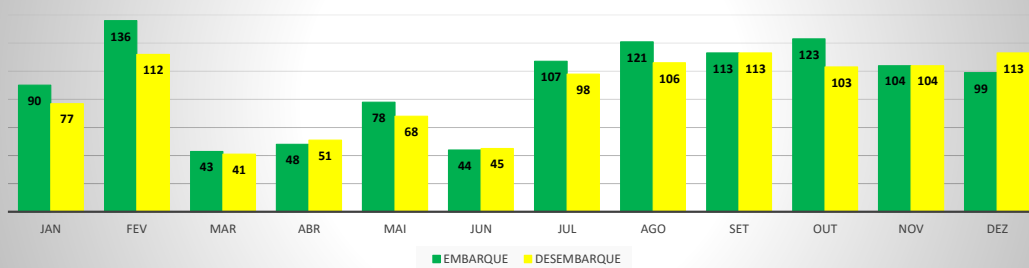

MOVIMENTAÇÃO DE PASSAGEIROS - AVIAÇÃO GERAL