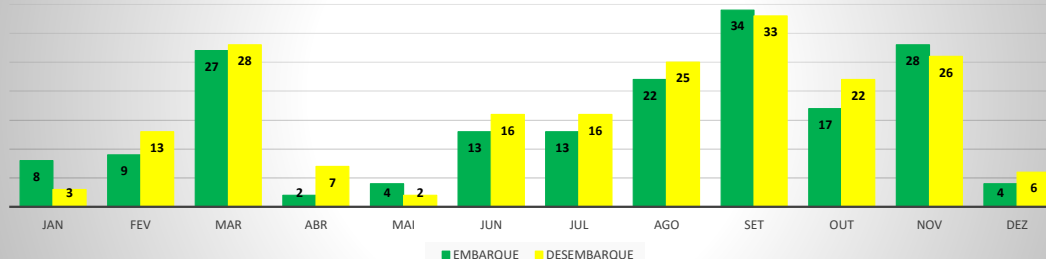

MOVIMENTAÇÃO DE PASSAGEIROS - AVIAÇÃO GERAL