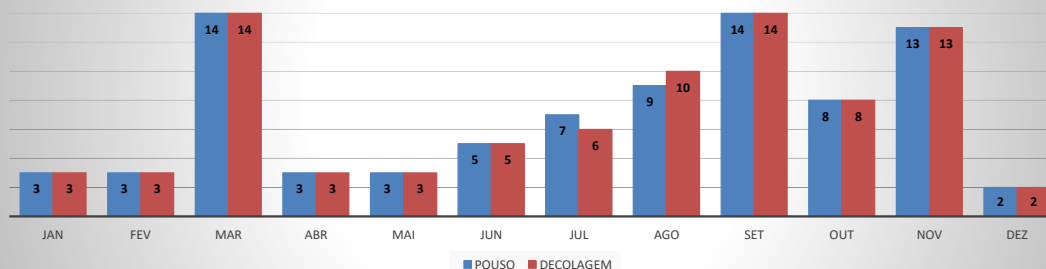

ANO: 2020

AEROPORTO DE CAMPOS SALES - SNCS

MÊS	PASSAGEIROS				AERONAVES			
	AVIAÇÃO REGULAR		AVIAÇÃO GERAL		AVIAÇÃO REGULAR		AVIAÇÃO GERAL	
	EMBARQUE	DESEMBARQUE	EMBARQUE	DESEMBARQUE	POUSO	DECOLAGEM	POUSO	DECOLAGEM
JAN	0	0	5	0	0	0	1	1
FEV	0	0	0	0	0	0	0	0
MAR	0	0	5	4	0	0	1	1
ABR	0	0	0	0	0	0	0	0
MAI	0	0	0	0	0	0	0	0
JUN	0	0	0	0	0	0	0	0
JUL	0	0	0	0	0	0	0	0
AGO	0	0	0	0	0	0	0	0
SET	0	0	6	0	0	0	1	1
OUT	0	0	0	0	0	0	0	0
NOV	0	0	0	0	0	0	0	0
DEZ	0	0	0	0	0	0	0	0
TOTAIS	0	0	16	4	0	0	3	3
	0		20		0		6	
	20				6			

MOVIMENTAÇÃO DE PASSAGEIROS - AVIAÇÃO REGULAR

MOVIMENTAÇÃO DE PASSAGEIROS - AVIAÇÃO GERAL

MOVIMENTAÇÃO DE AERONAVES - AVIAÇÃO REGULAR

MOVIMENTAÇÃO DE AERONAVES - AVIAÇÃO GERAL

MOVIMENTOS DE AERONAVES E PASSAGEIROS

ANO: 2020

AEROPORTO DE IGUATU - SNIG

MÊS	PASSAGEIROS				AERONAVES			
	AVIAÇÃO REGULAR		AVIAÇÃO GERAL		AVIAÇÃO REGULAR		AVIAÇÃO GERAL	
	EMBARQUE	DESEMBARQUE	EMBARQUE	DESEMBARQUE	POUSO	DECOLAGEM	POUSO	DECOLAGEM
JAN	0	0	62	50	0	0	17	18
FEV	10	12	88	87	4	4	19	18
MAR	24	17	42	40	6	6	16	16
ABR	0	0	44	42	0	0	24	24
MAI	0	0	66	61	0	0	27	27
JUN	0	0	71	62	0	0	28	29
JUL	0	0	68	57	0	0	27	27
AGO	0	0	102	103	0	0	37	38
SET	0	0	59	60	0	0	29	29
OUT	0	0	53	47	0	0	20	20
NOV	0	0	90	68	0	0	37	36
DEZ	0	0	57	55	0	0	23	24
TOTAIS	34	29	802	732	10	10	304	306
	63		1.534		20		610	
	1.597				630			