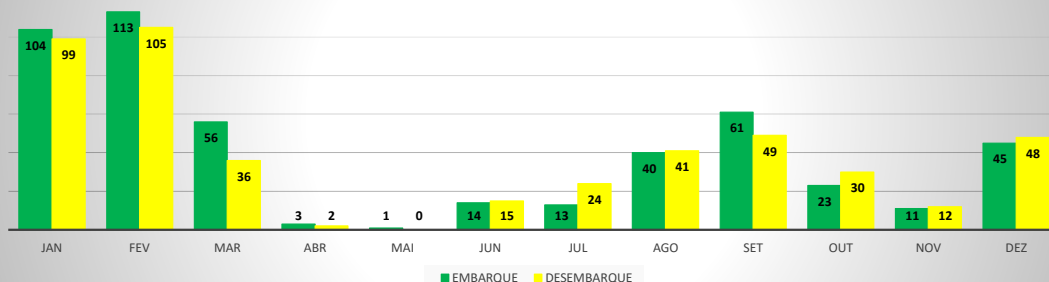

MOVIMENTAÇÃO DE PASSAGEIROS - AVIAÇÃO GERAL