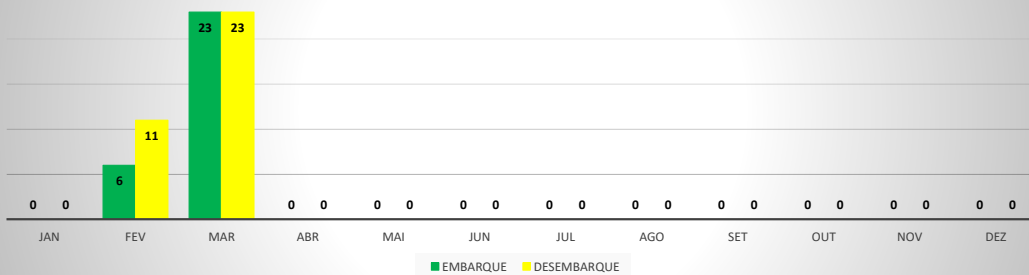

MOVIMENTOS DE AERONAVES E PASSAGEIROS

ANO: 2020

AEROPORTO DE SÃO BENEDITO - SWBE

MÊS	PASSAGEIROS				AERONAVES			
	AVIAÇÃO REGULAR		AVIAÇÃO GERAL		AVIAÇÃO REGULAR		AVIAÇÃO GERAL	
	EMBARQUE	DESEMBARQUE	EMBARQUE	DESEMBARQUE	POUSO	DECOLAGEM	POUSO	DECOLAGEM
JAN	0	0	30	26	0	0	13	14
FEV	6	11	45	42	3	3	19	19
MAR	23	23	9	5	6	6	5	5
ABR	0	0	0	0	0	0	0	0
MAI	0	0	8	12	0	0	4	4
JUN	0	0	10	9	0	0	5	5
JUL	0	0	34	31	0	0	11	11
AGO	0	0	30	33	0	0	16	16
SET	0	0	31	24	0	0	12	11
OUT	0	0	28	28	0	0	16	16
NOV	0	0	34	39	0	0	23	23
DEZ	0	0	58	60	0	0	27	28
TOTAIS	29	34	317	309	9	9	151	152
	63		626		18		303	
	689				321			

MOVIMENTAÇÃO DE PASSAGEIROS - AVIAÇÃO REGULAR