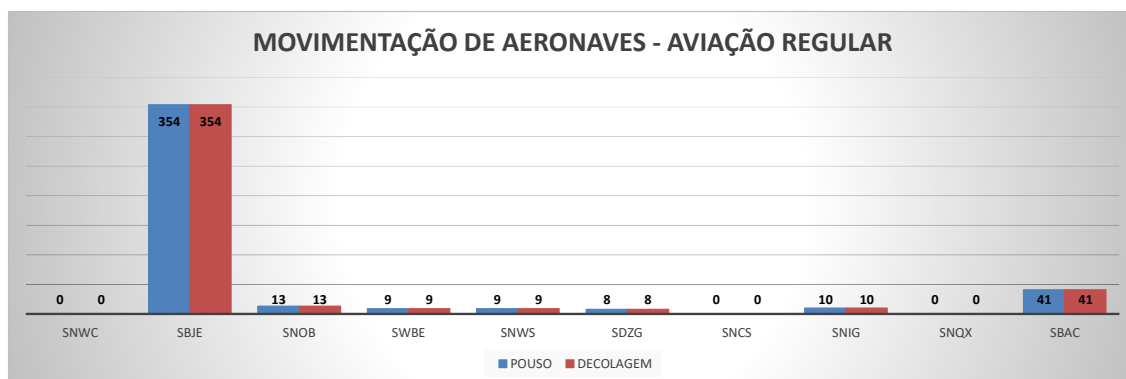

MOVIMENTOS DE AERONAVES E PASSAGEIROS

ANO: 2020

MOVIMENTOS - MENSAL

MÊS	PASSAGEIROS				AERONAVES			
	AVIAÇÃO REGULAR		AVIAÇÃO GERAL		AVIAÇÃO REGULAR		AVIAÇÃO GERAL	
	EMBARQUE	DESEMBARQUE	EMBARQUE	DESEMBARQUE	POUSO	DECOLAGEM	POUSO	DECOLAGEM
JAN	13.427	11.437	549	416	105	105	199	204
FEV	7.245	6.296	496	474	110	110	153	151
MAR	3.336	2.463	218	182	122	122	97	97
ABR	0	0	114	120	0	0	65	67
MAI	0	0	158	144	0	0	76	76
JUN	0	0	175	174	0	0	93	91
JUL	0	0	360	346	0	0	183	185
AGO	0	0	481	484	0	0	204	201
SET	0	0	514	488	0	0	230	231
OUT	0	0	447	473	0	0	221	222
NOV	259	353	542	447	3	3	242	242
DEZ	3.998	6.935	433	503	104	104	218	215
TOTAIS	28.265	27.484	4.487	4.251	444	444	1.981	1.982
	55.749		8.738		888		3.963	
	64.487				4.851			

MOVIMENTAÇÃO DE PASSAGEIROS - AVIAÇÃO REGULAR

MOVIMENTAÇÃO DE PASSAGEIROS - AVIAÇÃO GERAL

MOVIMENTAÇÃO DE AERONAVES - AVIAÇÃO REGULAR

MOVIMENTAÇÃO DE AERONAVES - AVIAÇÃO GERAL

MOVIMENTOS DE AERONAVES E PASSAGEIROS

ANO: 2020

ICAO	PASSAGEIROS				AERONAVES			
	AVIAÇÃO REGULAR		AVIAÇÃO GERAL		AVIAÇÃO REGULAR		AVIAÇÃO GERAL	
	EMBARQUE	DESEMBARQUE	EMBARQUE	DESEMBARQUE	POUSO	DECOLAGEM	POUSO	DECOLAGEM
SNWC	0	0	119	132	0	0	75	76
SBJE	27.540	26.479	1.118	1.049	354	354	427	424
SNOB	24	28	1.106	1.031	13	13	470	471
SWBE	29	34	317	309	9	9	151	152
SNWS	25	29	199	201	9	9	89	89
SDZG	24	25	181	197	8	8	84	84
SNCS	0	0	16	4	0	0	3	3
SNIG	34	29	802	732	10	10	304	306
SNQX	0	0	145	135	0	0	149	149
SBAC	589	860	484	461	41	41	229	228
TOTAL	28.265	27.484	4.487	4.251	444	444	1.981	1.982