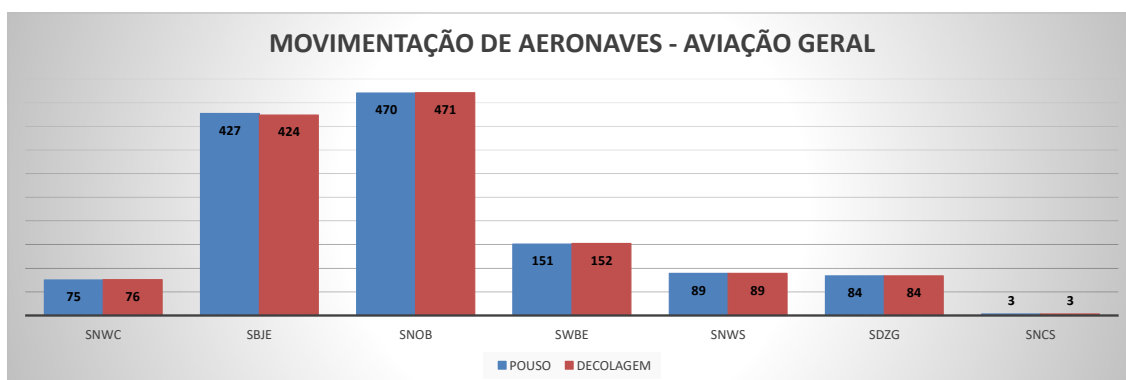

MOVIMENTOS DE AERONAVES E PASSAGEIROS

ANO: 2020

MOVIMENTOS - MENSAL

MÊS	PASSAGEIROS				AERONAVES			
	AVIAÇÃO REGULAR		AVIAÇÃO GERAL		AVIAÇÃO REGULAR		AVIAÇÃO GERAL	
	EMBARQUE	DESEMBARQUE	EMBARQUE	DESEMBARQUE	POUSO	DECOLAGEM	POUSO	DECOLAGEM
JAN	13.427	11.437	549	416	105	105	199	204
FEV	7.245	6.296	496	474	110	110	153	151
MAR	3.336	2.463	218	182	122	122	97	97
ABR	0	0	114	120	0	0	65	67
MAI	0	0	158	144	0	0	76	76
JUN	0	0	175	174	0	0	93	91
JUL	0	0	360	346	0	0	183	185
AGO	0	0	481	484	0	0	204	201
SET	0	0	514	488	0	0	230	231
OUT	0	0	447	473	0	0	221	222
NOV	259	353	542	447	3	3	242	242
DEZ	3.998	6.935	433	503	104	104	218	215
TOTAIS	28.265	27.484	4.487	4.251	444	444	1.981	1.982
	55.749		8.738		888		3.963	
	64.487				4.851			

MOVIMENTAÇÃO DE PASSAGEIROS - AVIAÇÃO REGULAR

MOVIMENTAÇÃO DE PASSAGEIROS - AVIAÇÃO GERAL

MOVIMENTAÇÃO DE AERONAVES - AVIAÇÃO REGULAR

MOVIMENTAÇÃO DE AERONAVES - AVIAÇÃO GERAL

MOVIMENTOS DE AERONAVES E PASSAGEIROS

ANO: 2020

ICAO	PASSAGEIROS				AERONAVES			
	AVIAÇÃO REGULAR		AVIAÇÃO GERAL		AVIAÇÃO REGULAR		AVIAÇÃO GERAL	
	EMBARQUE	DESEMBARQUE	EMBARQUE	DESEMBARQUE	POUSO	DECOLAGEM	POUSO	DECOLAGEM
SNWC	0	0	119	132	0	0	75	76
SBJE	27.540	26.479	1.118	1.049	354	354	427	424
SNOB	24	28	1.106	1.031	13	13	470	471
SWBE	29	34	317	309	9	9	151	152
SNWS	25	29	199	201	9	9	89	89
SDZG	24	25	181	197	8	8	84	84
SNCS	0	0	16	4	0	0	3	3
SNIG	34	29	802	732	10	10	304	306
SNQX	0	0	145	135	0	0	149	149
SBAC	589	860	484	461	41	41	229	228
TOTAL	28.265	27.484	4.487	4.251	444	444	1.981	1.982