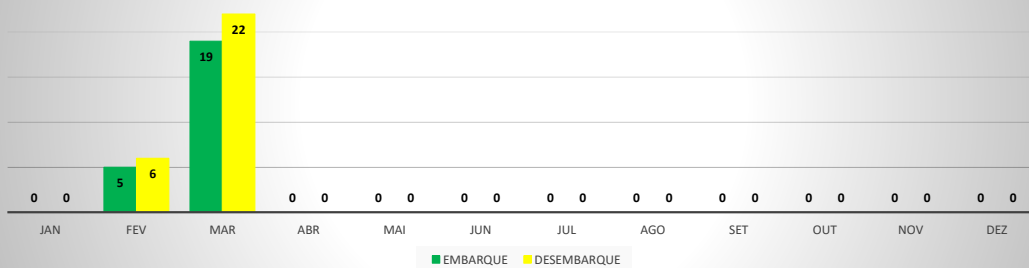

MOVIMENTOS DE AERONAVES E PASSAGEIROS

ANO: 2020

AEROPORTO DE SOBRAL - SNOB

MÊS	PASSAGEIROS				AERONAVES			
	AVIAÇÃO REGULAR		AVIAÇÃO GERAL		AVIAÇÃO REGULAR		AVIAÇÃO GERAL	
	EMBARQUE	DESEMBARQUE	EMBARQUE	DESEMBARQUE	POUSO	DECOLAGEM	POUSO	DECOLAGEM
JAN	0	0	90	77	0	0	35	36
FEV	5	6	136	112	4	4	39	39
MAR	19	22	43	41	9	9	29	27
ABR	0	0	48	51	0	0	23	25
MAI	0	0	78	68	0	0	35	35
JUN	0	0	44	45	0	0	22	22
JUL	0	0	107	98	0	0	50	50
AGO	0	0	121	106	0	0	48	47
SET	0	0	113	113	0	0	54	54
OUT	0	0	123	103	0	0	50	51
NOV	0	0	104	104	0	0	43	43
DEZ	0	0	99	113	0	0	42	42
TOTAIS	24	28	1.106	1.031	13	13	470	471
	52		2.137		26		941	
	2.189				967			

MOVIMENTAÇÃO DE PASSAGEIROS - AVIAÇÃO REGULAR