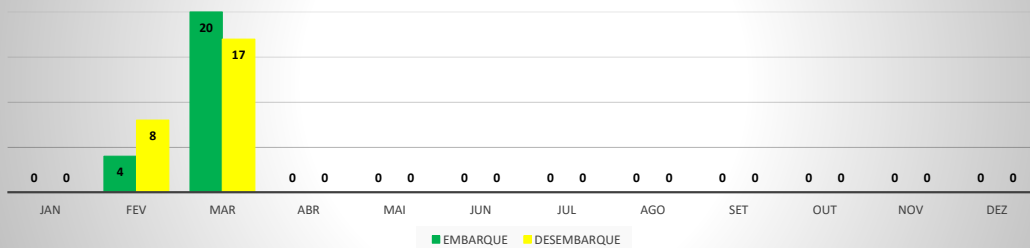

MOVIMENTOS DE AERONAVES E PASSAGEIROS

ANO: 2020

AEROPORTO DE QUIXADÁ - SNQX

MÊS	PASSAGEIROS				AERONAVES			
	AVIAÇÃO REGULAR		AVIAÇÃO GERAL		AVIAÇÃO REGULAR		AVIAÇÃO GERAL	
	EMBARQUE	DESEMBARQUE	EMBARQUE	DESEMBARQUE	POUSO	DECOLAGEM	POUSO	DECOLAGEM
JAN	0	0	10	7	0	0	17	17
FEV	0	0	4	4	0	0	7	7
MAR	0	0	3	3	0	0	6	6
ABR	0	0	3	4	0	0	3	3
MAI	0	0	0	0	0	0	1	1
JUN	0	0	11	12	0	0	7	6
JUL	0	0	35	34	0	0	24	25
AGO	0	0	16	13	0	0	13	13
SET	0	0	12	11	0	0	15	15
OUT	0	0	17	16	0	0	15	15
NOV	0	0	28	23	0	0	31	31
DEZ	0	0	6	8	0	0	10	10
TOTAIS	0	0	145	135	0	0	149	149
	0		280		0		298	
	280				298			

MOVIMENTAÇÃO DE PASSAGEIROS - AVIAÇÃO REGULAR