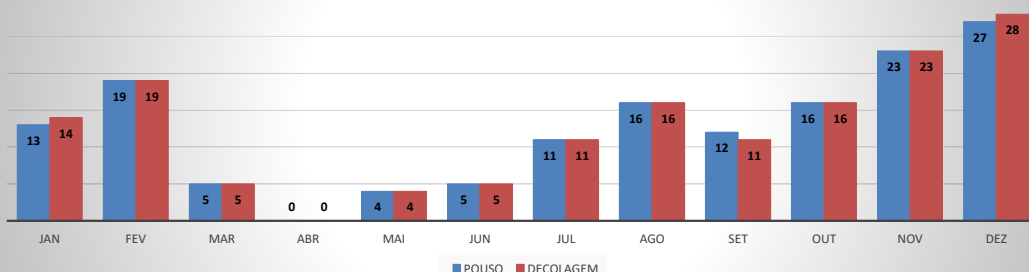

ANO: 2020

AEROPORTO DE SÃO BENEDITO - SWBE

MÊS	PASSAGEIROS				AERONAVES			
	AVIAÇÃO REGULAR		AVIAÇÃO GERAL		AVIAÇÃO REGULAR		AVIAÇÃO GERAL	
	EMBARQUE	DESEMBARQUE	EMBARQUE	DESEMBARQUE	POUSO	DECOLAGEM	POUSO	DECOLAGEM
JAN	0	0	30	26	0	0	13	14
FEV	6	11	45	42	3	3	19	19
MAR	23	23	9	5	6	6	5	5
ABR	0	0	0	0	0	0	0	0
MAI	0	0	8	12	0	0	4	4
JUN	0	0	10	9	0	0	5	5
JUL	0	0	34	31	0	0	11	11
AGO	0	0	30	33	0	0	16	16
SET	0	0	31	24	0	0	12	11
OUT	0	0	28	28	0	0	16	16
NOV	0	0	34	39	0	0	23	23
DEZ	0	0	58	60	0	0	27	28
TOTAIS	29	34	317	309	9	9	151	152
	63		626		18		303	
	689				321			

MOVIMENTAÇÃO DE PASSAGEIROS - AVIAÇÃO REGULAR

MOVIMENTAÇÃO DE PASSAGEIROS - AVIAÇÃO GERAL

MOVIMENTAÇÃO DE AERONAVES - AVIAÇÃO REGULAR

MOVIMENTAÇÃO DE AERONAVES - AVIAÇÃO GERAL

MOVIMENTOS DE AERONAVES E PASSAGEIROS

ANO: 2020

AEROPORTO DE CRATEÚS - SNWS

MÊS	PASSAGEIROS				AERONAVES			
	AVIAÇÃO REGULAR		AVIAÇÃO GERAL		AVIAÇÃO REGULAR		AVIAÇÃO GERAL	
	EMBARQUE	DESEMBARQUE	EMBARQUE	DESEMBARQUE	POUSO	DECOLAGEM	POUSO	DECOLAGEM
JAN	0	0	22	30	0	0	9	8
FEV	4	6	24	26	3	3	7	7
MAR	21	23	5	2	6	6	2	2
ABR	0	0	3	3	0	0	1	1
MAI	0	0	1	1	0	0	1	1
JUN	0	0	1	1	0	0	3	3
JUL	0	0	46	44	0	0	21	22
AGO	0	0	23	22	0	0	12	11
SET	0	0	10	16	0	0	6	6
OUT	0	0	20	17	0	0	9	10
NOV	0	0	36	33	0	0	14	14
DEZ	0	0	8	6	0	0	4	4
TOTAIS	25	29	199	201	9	9	89	89
	54		400		18		178	
	454				196			