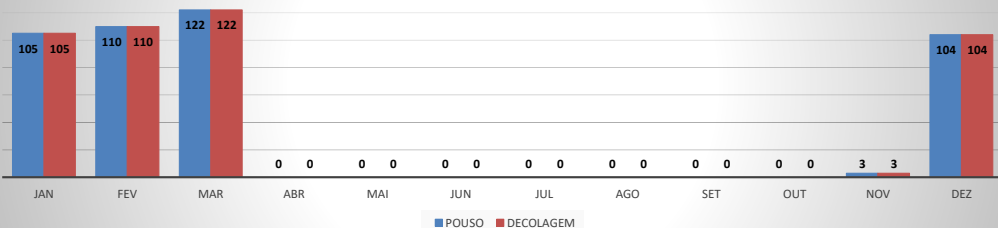

MOVIMENTOS DE AERONAVES E PASSAGEIROS

ANO: 2020

MOVIMENTOS - MENSAL

MÊS	PASSAGEIROS				AERONAVES			
	AVIAÇÃO REGULAR		AVIAÇÃO GERAL		AVIAÇÃO REGULAR		AVIAÇÃO GERAL	
	EMBARQUE	DESEMBARQUE	EMBARQUE	DESEMBARQUE	POUSO	DECOLAGEM	POUSO	DECOLAGEM
JAN	13.427	11.437	549	416	105	105	199	204
FEV	7.245	6.296	496	474	110	110	153	151
MAR	3.336	2.463	218	182	122	122	97	97
ABR	0	0	114	120	0	0	65	67
MAI	0	0	158	144	0	0	76	76
JUN	0	0	175	174	0	0	93	91
JUL	0	0	360	346	0	0	183	185
AGO	0	0	481	484	0	0	204	201
SET	0	0	514	488	0	0	230	231
OUT	0	0	447	473	0	0	221	222
NOV	259	353	542	447	3	3	242	242
DEZ	3.998	6.935	433	503	104	104	218	215
TOTAIS	28.265	27.484	4.487	4.251	444	444	1.981	1.982
	55.749		8.738		888		3.963	
	64.487				4.851			

MOVIMENTAÇÃO DE PASSAGEIROS - AVIAÇÃO REGULAR

MOVIMENTAÇÃO DE PASSAGEIROS - AVIAÇÃO GERAL

MOVIMENTAÇÃO DE AERONAVES - AVIAÇÃO REGULAR

MOVIMENTAÇÃO DE AERONAVES - AVIAÇÃO GERAL

MOVIMENTOS DE AERONAVES E PASSAGEIROS

ANO: 2020

ICAO	PASSAGEIROS				AERONAVES			
	AVIAÇÃO REGULAR		AVIAÇÃO GERAL		AVIAÇÃO REGULAR		AVIAÇÃO GERAL	
	EMBARQUE	DESEMBARQUE	EMBARQUE	DESEMBARQUE	POUSO	DECOLAGEM	POUSO	DECOLAGEM
SNWC	0	0	119	132	0	0	75	76
SBJE	27.540	26.479	1.118	1.049	354	354	427	424
SNOB	24	28	1.106	1.031	13	13	470	471
SWBE	29	34	317	309	9	9	151	152
SNWS	25	29	199	201	9	9	89	89
SDZG	24	25	181	197	8	8	84	84
SNCS	0	0	16	4	0	0	3	3
SNIG	34	29	802	732	10	10	304	306
SNQX	0	0	145	135	0	0	149	149
SBAC	589	860	484	461	41	41	229	228
TOTAL	28.265	27.484	4.487	4.251	444	444	1.981	1.982