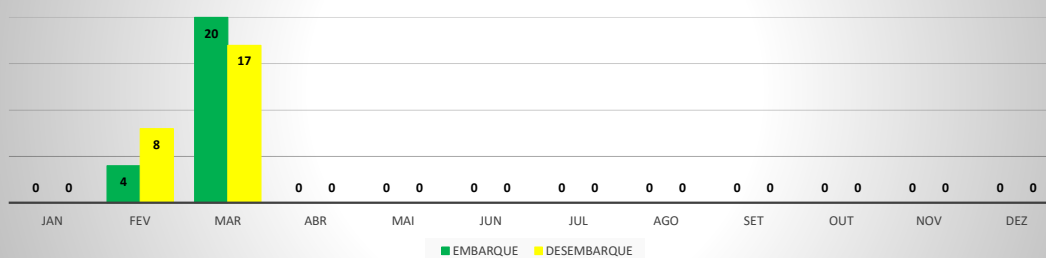

MOVIMENTOS DE AERONAVES E PASSAGEIROS

ANO: 2020

AEROPORTO DE CAMPOS SALES - SNCS

MÊS	PASSAGEIROS				AERONAVES			
	AVIAÇÃO REGULAR		AVIAÇÃO GERAL		AVIAÇÃO REGULAR		AVIAÇÃO GERAL	
	EMBARQUE	DESEMBARQUE	EMBARQUE	DESEMBARQUE	POUSO	DECOLAGEM	POUSO	DECOLAGEM
JAN	0	0	5	0	0	0	1	1
FEV	0	0	0	0	0	0	0	0
MAR	0	0	5	4	0	0	1	1
ABR	0	0	0	0	0	0	0	0
MAI	0	0	0	0	0	0	0	0
JUN	0	0	0	0	0	0	0	0
JUL	0	0	0	0	0	0	0	0
AGO	0	0	0	0	0	0	0	0
SET	0	0	6	0	0	0	1	1
OUT	0	0	0	0	0	0	0	0
NOV	0	0	0	0	0	0	0	0
DEZ	0	0	0	0	0	0	0	0
TOTAIS	0	0	16	4	0	0	3	3
	0		20		0		6	
	20				6			

MOVIMENTAÇÃO DE PASSAGEIROS - AVIAÇÃO REGULAR