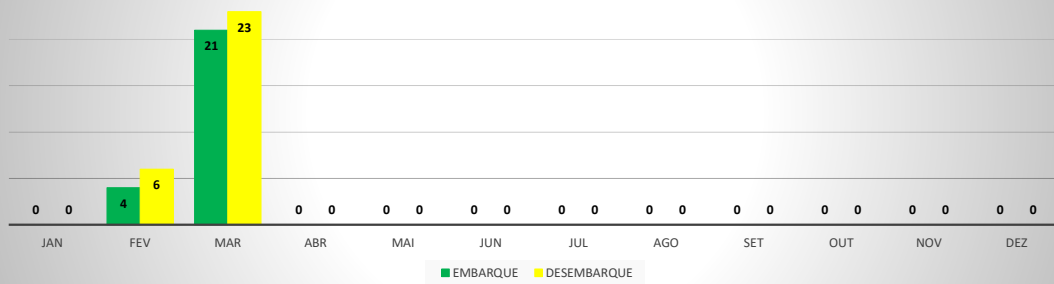

MOVIMENTOS DE AERONAVES E PASSAGEIROS

ANO: 2020

AEROPORTO DE CRATEÚS - SNWS

MÊS	PASSAGEIROS				AERONAVES			
	AVIAÇÃO REGULAR		AVIAÇÃO GERAL		AVIAÇÃO REGULAR		AVIAÇÃO GERAL	
	EMBARQUE	DESEMBARQUE	EMBARQUE	DESEMBARQUE	POUSO	DECOLAGEM	POUSO	DECOLAGEM
JAN	0	0	22	30	0	0	9	8
FEV	4	6	24	26	3	3	7	7
MAR	21	23	5	2	6	6	2	2
ABR	0	0	3	3	0	0	1	1
MAI	0	0	1	1	0	0	1	1
JUN	0	0	1	1	0	0	3	3
JUL	0	0	46	44	0	0	21	22
AGO	0	0	23	22	0	0	12	11
SET	0	0	10	16	0	0	6	6
OUT	0	0	20	17	0	0	9	10
NOV	0	0	36	33	0	0	14	14
DEZ	0	0	8	6	0	0	4	4
TOTAIS	25	29	199	201	9	9	89	89
	54		400		18		178	
	454				196			

MOVIMENTAÇÃO DE PASSAGEIROS - AVIAÇÃO REGULAR