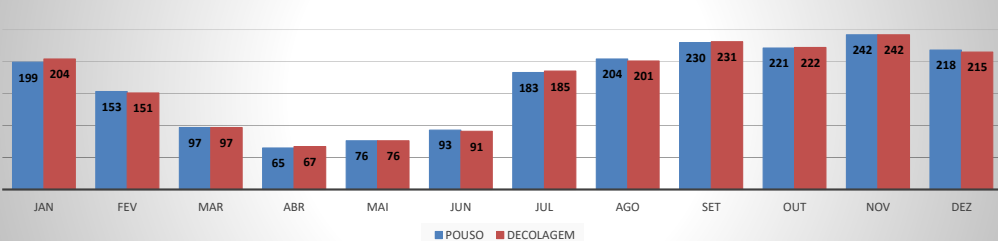

MOVIMENTOS DE AERONAVES E PASSAGEIROS

ANO: 2020

MOVIMENTOS - MENSAL

MÊS	PASSAGEIROS				AERONAVES			
	AVIAÇÃO REGULAR		AVIAÇÃO GERAL		AVIAÇÃO REGULAR		AVIAÇÃO GERAL	
	EMBARQUE	DESEMBARQUE	EMBARQUE	DESEMBARQUE	POUSO	DECOLAGEM	POUSO	DECOLAGEM
JAN	13.427	11.437	549	416	105	105	199	204
FEV	7.245	6.296	496	474	110	110	153	151
MAR	3.336	2.463	218	182	122	122	97	97
ABR	0	0	114	120	0	0	65	67
MAI	0	0	158	144	0	0	76	76
JUN	0	0	175	174	0	0	93	91
JUL	0	0	360	346	0	0	183	185
AGO	0	0	481	484	0	0	204	201
SET	0	0	514	488	0	0	230	231
OUT	0	0	447	473	0	0	221	222
NOV	259	353	542	447	3	3	242	242
DEZ	3.998	6.935	433	503	104	104	218	215
TOTAIS	28.265	27.484	4.487	4.251	444	444	1.981	1.982
	55.749		8.738		888		3.963	
	64.487				4.851			

MOVIMENTAÇÃO DE PASSAGEIROS - AVIAÇÃO REGULAR

MOVIMENTAÇÃO DE PASSAGEIROS - AVIAÇÃO GERAL

MOVIMENTAÇÃO DE AERONAVES - AVIAÇÃO REGULAR

MOVIMENTAÇÃO DE AERONAVES - AVIAÇÃO GERAL

MOVIMENTOS DE AERONAVES E PASSAGEIROS

ANO: 2020

ICAO	PASSAGEIROS				AERONAVES			
	AVIAÇÃO REGULAR		AVIAÇÃO GERAL		AVIAÇÃO REGULAR		AVIAÇÃO GERAL	
	EMBARQUE	DESEMBARQUE	EMBARQUE	DESEMBARQUE	POUSO	DECOLAGEM	POUSO	DECOLAGEM
SNWC	0	0	119	132	0	0	75	76
SBJE	27.540	26.479	1.118	1.049	354	354	427	424
SNOB	24	28	1.106	1.031	13	13	470	471
SWBE	29	34	317	309	9	9	151	152
SNWS	25	29	199	201	9	9	89	89
SDZG	24	25	181	197	8	8	84	84
SNCS	0	0	16	4	0	0	3	3
SNIG	34	29	802	732	10	10	304	306
SNQX	0	0	145	135	0	0	149	149
SBAC	589	860	484	461	41	41	229	228
TOTAL	28.265	27.484	4.487	4.251	444	444	1.981	1.982