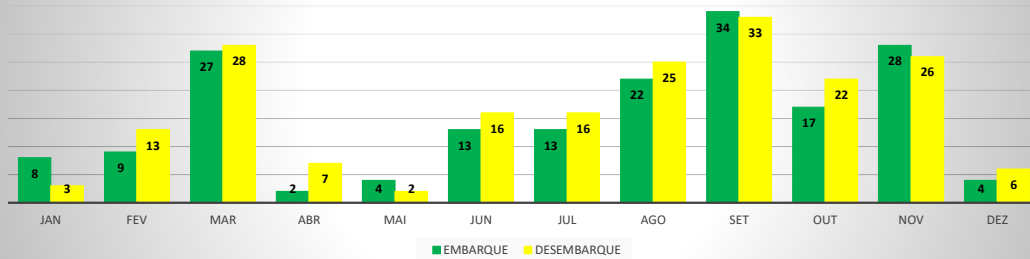

MOVIMENTAÇÃO DE PASSAGEIROS - AVIAÇÃO GERAL