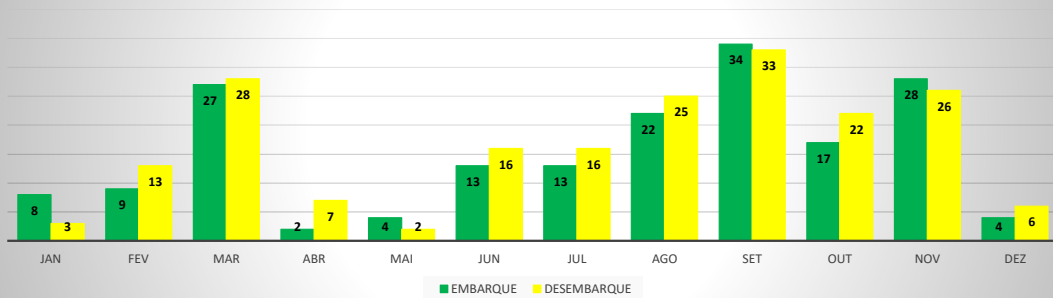

ANO: 2020

AEROPORTO DE CRATEÚS - SNWS

MÊS	PASSAGEIROS				AERONAVES			
	AVIAÇÃO REGULAR		AVIAÇÃO GERAL		AVIAÇÃO REGULAR		AVIAÇÃO GERAL	
	EMBARQUE	DESEMBARQUE	EMBARQUE	DESEMBARQUE	POUSO	DECOLAGEM	POUSO	DECOLAGEM
JAN	0	0	22	30	0	0	9	8
FEV	4	6	24	26	3	3	7	7
MAR	21	23	5	2	6	6	2	2
ABR	0	0	3	3	0	0	1	1
MAI	0	0	1	1	0	0	1	1
JUN	0	0	1	1	0	0	3	3
JUL	0	0	46	44	0	0	21	22
AGO	0	0	23	22	0	0	12	11
SET	0	0	10	16	0	0	6	6
OUT	0	0	20	17	0	0	9	10
NOV	0	0	36	33	0	0	14	14
DEZ	0	0	8	6	0	0	4	4
TOTAIS	25	29	199	201	9	9	89	89
	54		400		18		178	
	454				196			

MOVIMENTAÇÃO DE PASSAGEIROS - AVIAÇÃO REGULAR

MOVIMENTAÇÃO DE PASSAGEIROS - AVIAÇÃO GERAL

MOVIMENTAÇÃO DE AERONAVES - AVIAÇÃO REGULAR

MOVIMENTAÇÃO DE AERONAVES - AVIAÇÃO GERAL

MOVIMENTOS DE AERONAVES E PASSAGEIROS

ANO: 2020

AEROPORTO DE TAUÁ - SDZG

MÊS	PASSAGEIROS				AERONAVES			
	AVIAÇÃO REGULAR		AVIAÇÃO GERAL		AVIAÇÃO REGULAR		AVIAÇÃO GERAL	
	EMBARQUE	DESEMBARQUE	EMBARQUE	DESEMBARQUE	POUSO	DECOLAGEM	POUSO	DECOLAGEM
JAN	0	0	8	3	0	0	3	3
FEV	4	8	9	13	2	2	3	3
MAR	20	17	27	28	6	6	14	14
ABR	0	0	2	7	0	0	3	3
MAI	0	0	4	2	0	0	3	3
JUN	0	0	13	16	0	0	5	5
JUL	0	0	13	16	0	0	7	6
AGO	0	0	22	25	0	0	9	10
SET	0	0	34	33	0	0	14	14
OUT	0	0	17	22	0	0	8	8
NOV	0	0	28	26	0	0	13	13
DEZ	0	0	4	6	0	0	2	2
TOTAIS	24	25	181	197	8	8	84	84
	49		378		16		168	
	427				184			