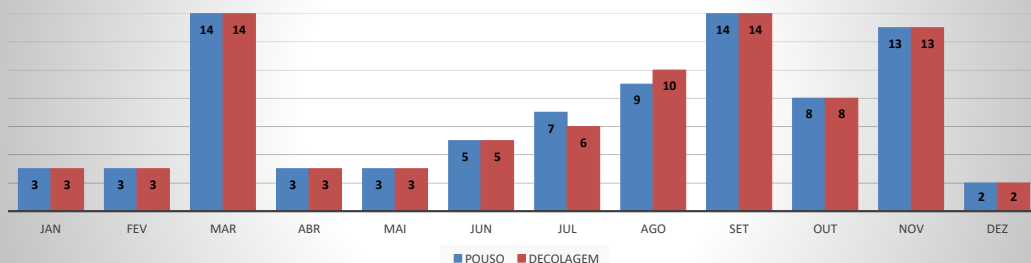

ANO: 2020

ICAO	PASSAGEIROS				AERONAVES			
	AVIAÇÃO REGULAR		AVIAÇÃO GERAL		AVIAÇÃO REGULAR		AVIAÇÃO GERAL	
	EMBARQUE	DESEMBARQUE	EMBARQUE	DESEMBARQUE	POUSO	DECOLAGEM	POUSO	DECOLAGEM
SNWC	0	0	119	132	0	0	75	76
SBJE	27.540	26.479	1.118	1.049	354	354	427	424
SNOB	24	28	1.106	1.031	13	13	470	471
SWBE	29	34	317	309	9	9	151	152
SNWS	25	29	199	201	9	9	89	89
SDZG	24	25	181	197	8	8	84	84
SNCS	0	0	16	4	0	0	3	3
SNIG	34	29	802	732	10	10	304	306
SNQX	0	0	145	135	0	0	149	149
SBAC	589	860	484	461	41	41	229	228
TOTAL	28.265	27.484	4.487	4.251	444	444	1.981	1.982

MOVIMENTOS DE AERONAVES E PASSAGEIROS

ANO: 2020

AEROPORTO DE CAMOCIM - SNWC

MÊS	PASSAGEIROS				AERONAVES			
	AVIAÇÃO REGULAR		AVIAÇÃO GERAL		AVIAÇÃO REGULAR		AVIAÇÃO GERAL	
	EMBARQUE	DESEMBARQUE	EMBARQUE	DESEMBARQUE	POUSO	DECOLAGEM	POUSO	DECOLAGEM
JAN	0	0	19	15	0	0	13	14
FEV	0	0	10	10	0	0	7	7
MAR	0	0	14	14	0	0	8	8
ABR	0	0	5	5	0	0	6	6
MAI	0	0	0	0	0	0	2	2
JUN	0	0	10	7	0	0	4	4
JUL	0	0	4	4	0	0	2	2
AGO	0	0	7	7	0	0	3	3
SET	0	0	11	13	0	0	7	7
OUT	0	0	12	19	0	0	8	8
NOV	0	0	8	7	0	0	6	6
DEZ	0	0	19	31	0	0	9	9
TOTAIS	0	0	119	132	0	0	75	76
	0		251		0		151	
			251				151	

MOVIMENTAÇÃO DE PASSAGEIROS - AVIAÇÃO REGULAR

MOVIMENTAÇÃO DE PASSAGEIROS - AVIAÇÃO GERAL

MOVIMENTAÇÃO DE AERONAVES - AVIAÇÃO REGULAR

MOVIMENTAÇÃO DE AERONAVES - AVIAÇÃO GERAL

MOVIMENTOS DE AERONAVES E PASSAGEIROS

ANO: 2020

AEROPORTO DE JERICOACOARA - SBJE

MÊS	PASSAGEIROS				AERONAVES			
	AVIAÇÃO REGULAR		AVIAÇÃO GERAL		AVIAÇÃO REGULAR		AVIAÇÃO GERAL	
	EMBARQUE	DESEMBARQUE	EMBARQUE	DESEMBARQUE	POUSO	DECOLAGEM	POUSO	DECOLAGEM
JAN	13.259	11.301	199	109	92	92	64	66
FEV	7.087	6.084	67	75	80	80	26	26
MAR	3.177	2.310	14	9	80	80	9	10
ABR	0	0	6	6	0	0	3	3
MAI	0	0	0	0	0	0	0	0
JUN	0	0	1	7	0	0	6	5
JUL	0	0	40	38	0	0	19	20
AGO	0	0	120	134	0	0	43	41
SET	0	0	177	169	0	0	61	61
OUT	0	0	154	191	0	0	71	70
NOV	259	353	203	135	3	3	56	57
DEZ	3.758	6.431	137	176	99	99	69	65
TOTAIS	27.540	26.479	1.118	1.049	354	354	427	424
	54.019		2.167		708		851	
	56.186				1.559			