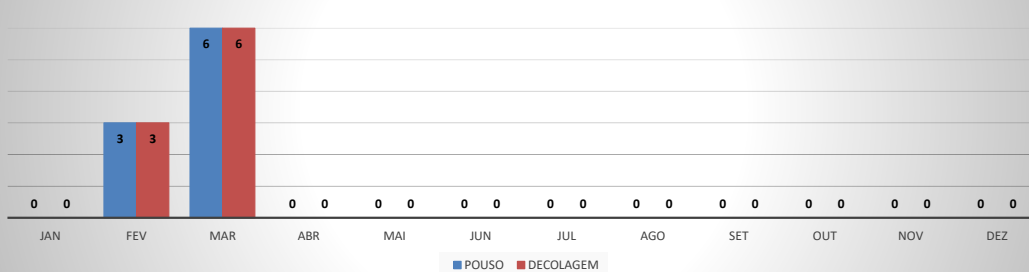

MOVIMENTAÇÃO DE AERONAVES - AVIAÇÃO REGULAR