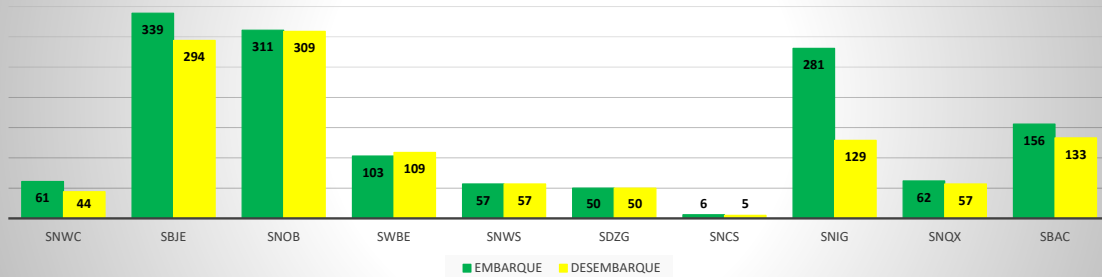

MOVIMENTAÇÃO DE PASSAGEIROS - AVIAÇÃO GERAL