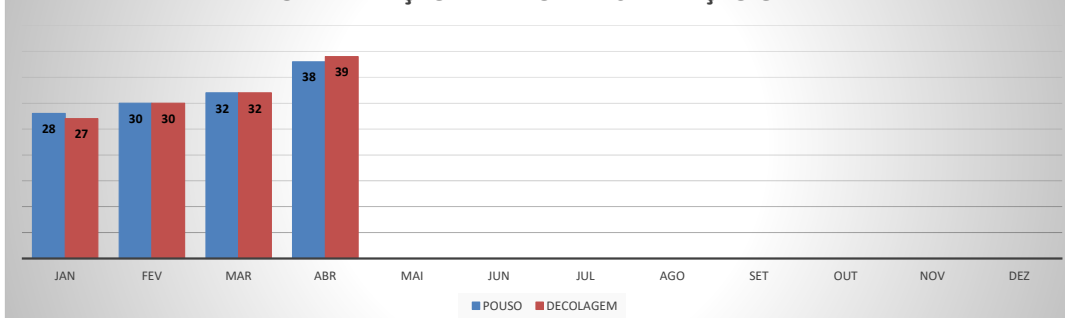

**ANO: 2021**

MÊS	AEROPORTO DE SOBRAL - SNOB							
	PASSAGEIROS				AERONAVES			
	AVIAÇÃO REGULAR		AVIAÇÃO GERAL		AVIAÇÃO REGULAR		AVIAÇÃO GERAL	
	EMBARQUE	DESEMBARQUE	EMBARQUE	DESEMBARQUE	POUSO	DECOLAGEM	POUSO	DECOLAGEM
JAN	0	0	71	79	0	0	28	27
FEV	0	0	74	77	0	0	30	30
MAR	0	0	70	67	0	0	32	32
ABR	0	0	96	86	0	0	38	39
MAI								
JUN								
JUL								
AGO								
SET								
OUT								
NOV								
DEZ								
<b>TOTAIS</b>	<b>0</b>	<b>0</b>	<b>311</b>	<b>309</b>	<b>0</b>	<b>0</b>	<b>128</b>	<b>128</b>
	<b>0</b>		<b>620</b>		<b>0</b>		<b>256</b>	
	<b>620</b>				<b>256</b>			

**MOVIMENTAÇÃO DE PASSAGEIROS - AVIAÇÃO REGULAR**

**MOVIMENTAÇÃO DE PASSAGEIROS - AVIAÇÃO GERAL**

**MOVIMENTAÇÃO DE AERONAVES - AVIAÇÃO REGULAR**

**MOVIMENTAÇÃO DE AERONAVES - AVIAÇÃO GERAL**

**MOVIMENTOS DE AERONAVES E PASSAGEIROS**

**ANO: 2021**

AEROPORTO DE SÃO BENEDITO - SWBE								
MÊS	PASSAGEIROS				AERONAVES			
	AVIAÇÃO REGULAR		AVIAÇÃO GERAL		AVIAÇÃO REGULAR		AVIAÇÃO GERAL	
	EMBARQUE	DESEMBARQUE	EMBARQUE	DESEMBARQUE	POUSO	DECOLAGEM	POUSO	DECOLAGEM
JAN	0	0	27	33	0	0	16	15
FEV	0	0	29	30	0	0	18	18
MAR	0	0	16	16	0	0	13	13
ABR	0	0	31	30	0	0	16	16
MAI								
JUN								
JUL								
AGO								
SET								
OUT								
NOV								
DEZ								
<b>TOTAIS</b>	<b>0</b>	<b>0</b>	<b>103</b>	<b>109</b>	<b>0</b>	<b>0</b>	<b>63</b>	<b>62</b>
	<b>0</b>		<b>212</b>		<b>0</b>		<b>125</b>	
	<b>212</b>				<b>125</b>			