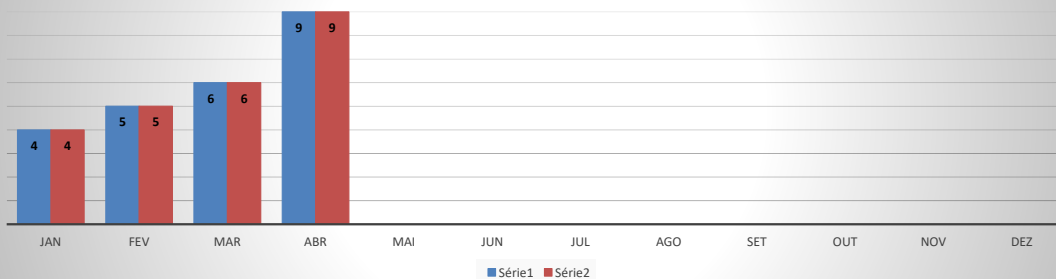

**ANO: 2021**

**AEROPORTO DE TAUÁ - SDZG**

MÊS	PASSAGEIROS				AERONAVES			
	AVIAÇÃO REGULAR		AVIAÇÃO GERAL		AVIAÇÃO REGULAR		AVIAÇÃO GERAL	
	EMBARQUE	DESEMBARQUE	EMBARQUE	DESEMBARQUE	POUSO	DECOLAGEM	POUSO	DECOLAGEM
JAN	0	0	16	16	0	0	4	4
FEV	0	0	3	3	0	0	5	5
MAR	0	0	7	7	0	0	6	6
ABR	0	0	24	24	0	0	9	9
MAI								
JUN								
JUL								
AGO								
SET								
OUT								
NOV								
DEZ								
<b>TOTAIS</b>	<b>0</b>	<b>0</b>	<b>50</b>	<b>50</b>	<b>0</b>	<b>0</b>	<b>24</b>	<b>24</b>
	<b>100</b>				<b>48</b>			

**MOVIMENTAÇÃO DE PASSAGEIROS - AVIAÇÃO REGULAR**

**MOVIMENTAÇÃO DE PASSAGEIROS - AVIAÇÃO GERAL**

**MOVIMENTAÇÃO DE AERONAVES - AVIAÇÃO REGULAR**

**MOVIMENTAÇÃO DE AERONAVES - AVIAÇÃO GERAL**

**MOVIMENTOS DE AERONAVES E PASSAGEIROS**

**ANO: 2021**

**AEROPORTO DE CAMPOS SALES - SNCS**

MÊS	PASSAGEIROS				AERONAVES			
	AVIAÇÃO REGULAR		AVIAÇÃO GERAL		AVIAÇÃO REGULAR		AVIAÇÃO GERAL	
	EMBARQUE	DESEMBARQUE	EMBARQUE	DESEMBARQUE	POUSO	DECOLAGEM	POUSO	DECOLAGEM
JAN	0	0	6	5	0	0	1	1
FEV	0	0	0	0	0	0	0	0
MAR	0	0	0	0	0	0	0	0
ABR	0	0	0	0	0	0	0	0
MAI								
JUN								
JUL								
AGO								
SET								
OUT								
NOV								
DEZ								
<b>TOTAIS</b>	<b>0</b>	<b>0</b>	<b>6</b>	<b>5</b>	<b>0</b>	<b>0</b>	<b>1</b>	<b>1</b>
	<b>0</b>		<b>11</b>		<b>0</b>		<b>2</b>	
	<b>11</b>				<b>2</b>			