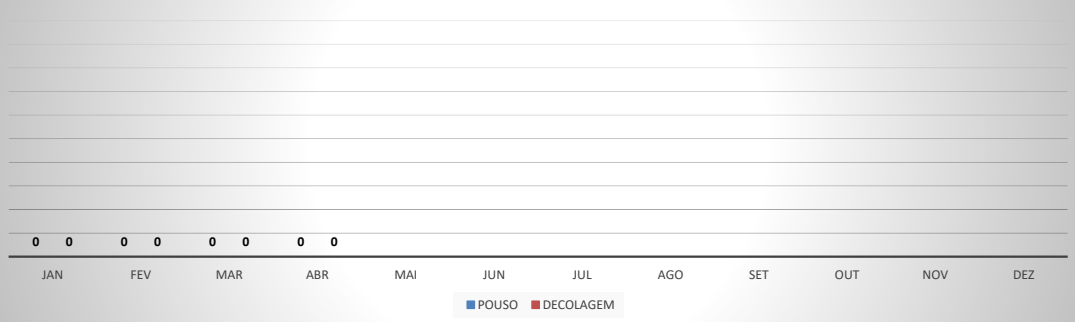

MOVIMENTAÇÃO DE AERONAVES - AVIAÇÃO REGULAR