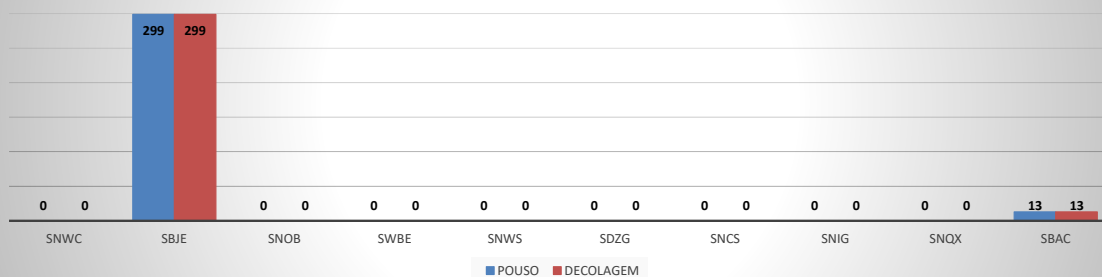

MOVIMENTAÇÃO DE AERONAVES - AVIAÇÃO REGULAR