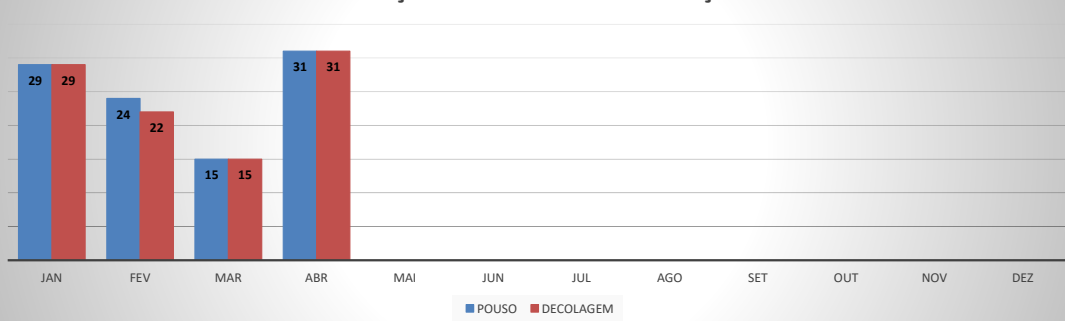

**ANO: 2021**

**AEROPORTO DE IGUATU - SNIG**

MÊS	PASSAGEIROS				AERONAVES			
	AVIAÇÃO REGULAR		AVIAÇÃO GERAL		AVIAÇÃO REGULAR		AVIAÇÃO GERAL	
	EMBARQUE	DESEMBARQUE	EMBARQUE	DESEMBARQUE	POUSO	DECOLAGEM	POUSO	DECOLAGEM
JAN	0	0	94	25	0	0	29	29
FEV	0	0	78	29	0	0	24	22
MAR	0	0	26	24	0	0	15	15
ABR	0	0	83	51	0	0	31	31
MAI								
JUN								
JUL								
AGO								
SET								
OUT								
NOV								
DEZ								
<b>TOTAIS</b>	<b>0</b>	<b>0</b>	<b>281</b>	<b>129</b>	<b>0</b>	<b>0</b>	<b>99</b>	<b>97</b>
	<b>0</b>		<b>410</b>		<b>0</b>		<b>196</b>	
	<b>410</b>				<b>196</b>			

**MOVIMENTAÇÃO DE PASSAGEIROS - AVIAÇÃO REGULAR**

**MOVIMENTAÇÃO DE PASSAGEIROS - AVIAÇÃO GERAL**

**MOVIMENTAÇÃO DE AERONAVES - AVIAÇÃO REGULAR**

**MOVIMENTAÇÃO DE AERONAVES - AVIAÇÃO GERAL**

**MOVIMENTOS DE AERONAVES E PASSAGEIROS**

**ANO: 2021**

**AEROPORTO DE QUIXADÁ - SNQX**

MÊS	PASSAGEIROS				AERONAVES			
	AVIAÇÃO REGULAR		AVIAÇÃO GERAL		AVIAÇÃO REGULAR		AVIAÇÃO GERAL	
	EMBARQUE	DESEMBARQUE	EMBARQUE	DESEMBARQUE	POUSO	DECOLAGEM	POUSO	DECOLAGEM
JAN	0	0	32	26	0	0	15	16
FEV	0	0	10	10	0	0	11	11
MAR	0	0	5	5	0	0	11	11
ABR	0	0	15	16	0	0	12	12
MAI								
JUN								
JUL								
AGO								
SET								
OUT								
NOV								
DEZ								
<b>TOTAIS</b>	<b>0</b>	<b>0</b>	<b>62</b>	<b>57</b>	<b>0</b>	<b>0</b>	<b>49</b>	<b>50</b>
	<b>0</b>		<b>119</b>		<b>0</b>		<b>99</b>	
	<b>119</b>				<b>99</b>			