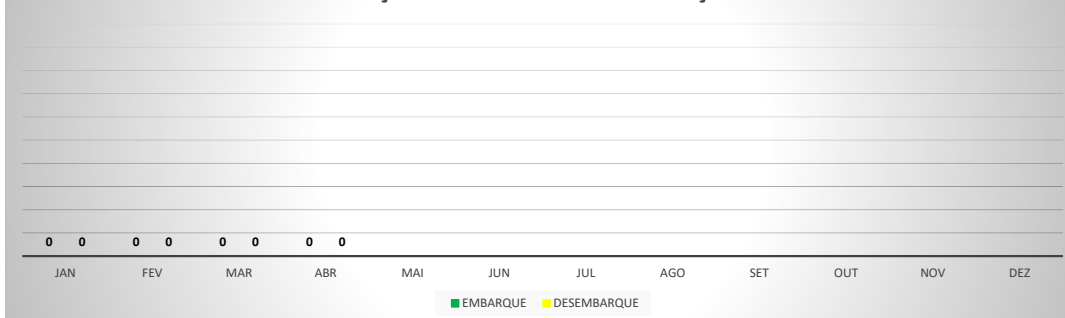

MOVIMENTOS DE AERONAVES E PASSAGEIROS

ANO: 2021

AEROPORTO DE QUIXADÁ - SNQX

MÊS	PASSAGEIROS				AERONAVES			
	AVIAÇÃO REGULAR		AVIAÇÃO GERAL		AVIAÇÃO REGULAR		AVIAÇÃO GERAL	
	EMBARQUE	DESEMBARQUE	EMBARQUE	DESEMBARQUE	POUSO	DECOLAGEM	POUSO	DECOLAGEM
JAN	0	0	32	26	0	0	15	16
FEV	0	0	10	10	0	0	11	11
MAR	0	0	5	5	0	0	11	11
ABR	0	0	15	16	0	0	12	12
MAI								
JUN								
JUL								
AGO								
SET								
OUT								
NOV								
DEZ								
TOTAIS	0	0	62	57	0	0	49	50
	0		119		0		99	
	119				99			

MOVIMENTAÇÃO DE PASSAGEIROS - AVIAÇÃO REGULAR