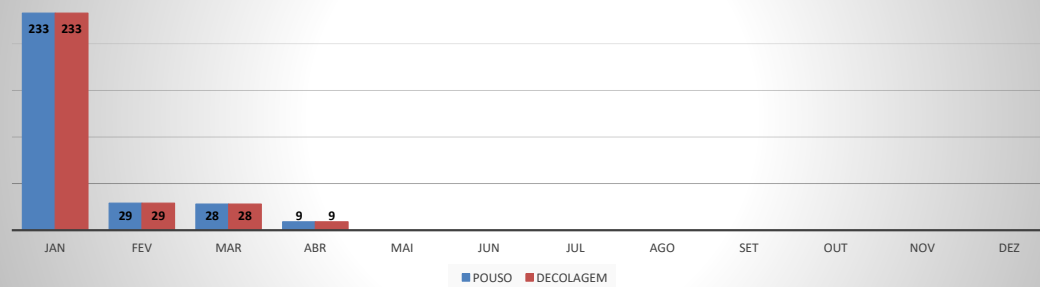

**MOVIMENTAÇÃO DE PASSAGEIROS - AVIAÇÃO REGULAR**

**MOVIMENTAÇÃO DE PASSAGEIROS - AVIAÇÃO GERAL**

**MOVIMENTAÇÃO DE AERONAVES - AVIAÇÃO REGULAR**

**MOVIMENTAÇÃO DE AERONAVES - AVIAÇÃO GERAL**

**MOVIMENTOS DE AERONAVES E PASSAGEIROS**

**ANO: 2021**

**AEROPORTO DE JERICOACOARA - SBJE**

MÊS	PASSAGEIROS				AERONAVES			
	AVIAÇÃO REGULAR		AVIAÇÃO GERAL		AVIAÇÃO REGULAR		AVIAÇÃO GERAL	
	EMBARQUE	DESEMBARQUE	EMBARQUE	DESEMBARQUE	POUSO	DECOLAGEM	POUSO	DECOLAGEM
JAN	15.475	13.396	158	117	233	233	60	61
FEV	4.269	4.053	139	133	29	29	57	61
MAR	2.373	1.826	15	6	28	28	15	15
ABR	683	714	27	38	9	9	16	14
MAI								
JUN								
JUL								
AGO								
SET								
OUT								
NOV								
DEZ								
<b>TOTAIS</b>	<b>22.800</b>	<b>19.989</b>	<b>339</b>	<b>294</b>	<b>299</b>	<b>299</b>	<b>148</b>	<b>151</b>
	<b>42.789</b>		<b>633</b>		<b>598</b>		<b>299</b>	
	<b>43.422</b>				<b>897</b>			

**ANO: 2021**

MÊS	AEROPORTO DE SOBRAL - SNOB							
	PASSAGEIROS				AERONAVES			
	AVIAÇÃO REGULAR		AVIAÇÃO GERAL		AVIAÇÃO REGULAR		AVIAÇÃO GERAL	
	EMBARQUE	DESEMBARQUE	EMBARQUE	DESEMBARQUE	POUSO	DECOLAGEM	POUSO	DECOLAGEM
JAN	0	0	71	79	0	0	28	27
FEV	0	0	74	77	0	0	30	30
MAR	0	0	70	67	0	0	32	32
ABR	0	0	96	86	0	0	38	39
MAI								
JUN								
JUL								
AGO								
SET								
OUT								
NOV								
DEZ								
<b>TOTAIS</b>	<b>0</b>	<b>0</b>	<b>311</b>	<b>309</b>	<b>0</b>	<b>0</b>	<b>128</b>	<b>128</b>
	<b>0</b>		<b>620</b>		<b>0</b>		<b>256</b>	
	<b>620</b>				<b>256</b>			