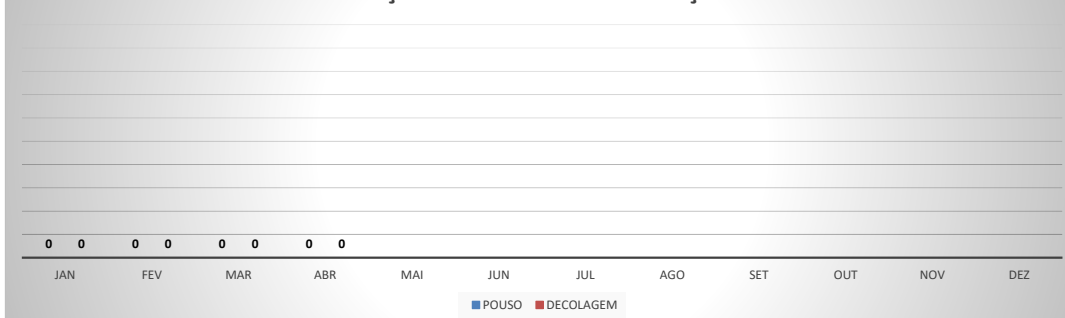

MOVIMENTAÇÃO DE AERONAVES - AVIAÇÃO REGULAR