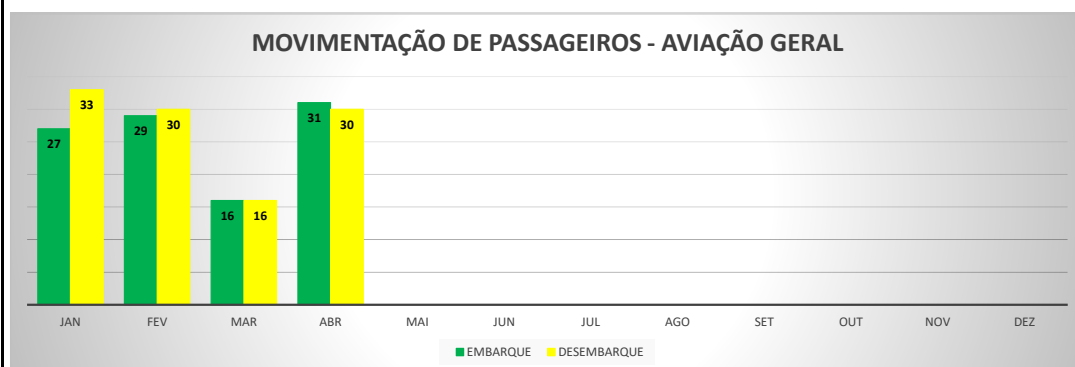

**ANO: 2021**

MÊS	AEROPORTO DE SOBRAL - SNOB							
	PASSAGEIROS				AERONAVES			
	AVIAÇÃO REGULAR		AVIAÇÃO GERAL		AVIAÇÃO REGULAR		AVIAÇÃO GERAL	
	EMBARQUE	DESEMBARQUE	EMBARQUE	DESEMBARQUE	POUSO	DECOLAGEM	POUSO	DECOLAGEM
JAN	0	0	71	79	0	0	28	27
FEV	0	0	74	77	0	0	30	30
MAR	0	0	70	67	0	0	32	32
ABR	0	0	96	86	0	0	38	39
MAI								
JUN								
JUL								
AGO								
SET								
OUT								
NOV								
DEZ								
<b>TOTAIS</b>	<b>0</b>	<b>0</b>	<b>311</b>	<b>309</b>	<b>0</b>	<b>0</b>	<b>128</b>	<b>128</b>
	<b>0</b>		<b>620</b>		<b>0</b>		<b>256</b>	
	<b>620</b>				<b>256</b>			

**MOVIMENTAÇÃO DE PASSAGEIROS - AVIAÇÃO REGULAR**

**MOVIMENTAÇÃO DE PASSAGEIROS - AVIAÇÃO GERAL**

**MOVIMENTAÇÃO DE AERONAVES - AVIAÇÃO REGULAR**

**MOVIMENTAÇÃO DE AERONAVES - AVIAÇÃO GERAL**

**MOVIMENTOS DE AERONAVES E PASSAGEIROS**

**ANO: 2021**

AEROPORTO DE SÃO BENEDITO - SWBE								
MÊS	PASSAGEIROS				AERONAVES			
	AVIAÇÃO REGULAR		AVIAÇÃO GERAL		AVIAÇÃO REGULAR		AVIAÇÃO GERAL	
	EMBARQUE	DESEMBARQUE	EMBARQUE	DESEMBARQUE	POUSO	DECOLAGEM	POUSO	DECOLAGEM
JAN	0	0	27	33	0	0	16	15
FEV	0	0	29	30	0	0	18	18
MAR	0	0	16	16	0	0	13	13
ABR	0	0	31	30	0	0	16	16
MAI								
JUN								
JUL								
AGO								
SET								
OUT								
NOV								
DEZ								
<b>TOTAIS</b>	<b>0</b>	<b>0</b>	<b>103</b>	<b>109</b>	<b>0</b>	<b>0</b>	<b>63</b>	<b>62</b>
	<b>0</b>		<b>212</b>		<b>0</b>		<b>125</b>	
	<b>212</b>				<b>125</b>			