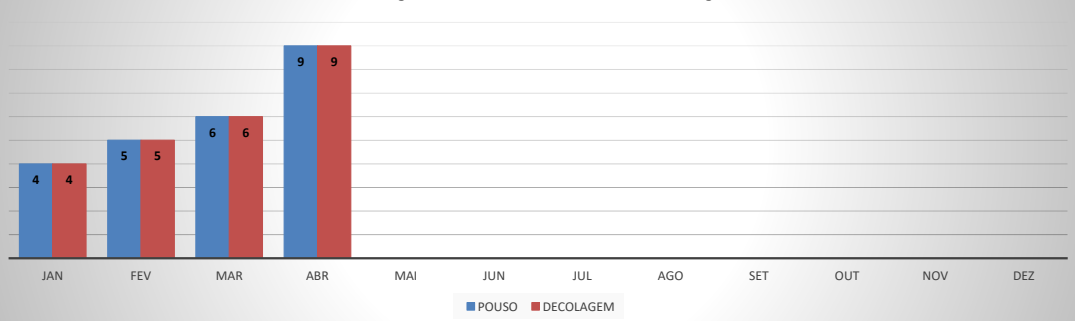

**ANO: 2021**

**AEROPORTO DE CAMPOS SALES - SNCS**

MÊS	PASSAGEIROS				AERONAVES			
	AVIAÇÃO REGULAR		AVIAÇÃO GERAL		AVIAÇÃO REGULAR		AVIAÇÃO GERAL	
	EMBARQUE	DESEMBARQUE	EMBARQUE	DESEMBARQUE	POUSO	DECOLAGEM	POUSO	DECOLAGEM
JAN	0	0	6	5	0	0	1	1
FEV	0	0	0	0	0	0	0	0
MAR	0	0	0	0	0	0	0	0
ABR	0	0	0	0	0	0	0	0
MAI								
JUN								
JUL								
AGO								
SET								
OUT								
NOV								
DEZ								
<b>TOTAIS</b>	<b>0</b>	<b>0</b>	<b>6</b>	<b>5</b>	<b>0</b>	<b>0</b>	<b>1</b>	<b>1</b>
	<b>0</b>		<b>11</b>		<b>0</b>		<b>2</b>	
	<b>11</b>				<b>2</b>			

**MOVIMENTAÇÃO DE PASSAGEIROS - AVIAÇÃO REGULAR**

**MOVIMENTAÇÃO DE PASSAGEIROS - AVIAÇÃO GERAL**

**MOVIMENTAÇÃO DE AERONAVES - AVIAÇÃO REGULAR**

**MOVIMENTAÇÃO DE AERONAVES - AVIAÇÃO GERAL**

**MOVIMENTOS DE AERONAVES E PASSAGEIROS**

**ANO: 2021**

**AEROPORTO DE IGUATU - SNIG**

MÊS	PASSAGEIROS				AERONAVES			
	AVIAÇÃO REGULAR		AVIAÇÃO GERAL		AVIAÇÃO REGULAR		AVIAÇÃO GERAL	
	EMBARQUE	DESEMBARQUE	EMBARQUE	DESEMBARQUE	POUSO	DECOLAGEM	POUSO	DECOLAGEM
JAN	0	0	94	25	0	0	29	29
FEV	0	0	78	29	0	0	24	22
MAR	0	0	26	24	0	0	15	15
ABR	0	0	83	51	0	0	31	31
MAI								
JUN								
JUL								
AGO								
SET								
OUT								
NOV								
DEZ								
<b>TOTAIS</b>	<b>0</b>	<b>0</b>	<b>281</b>	<b>129</b>	<b>0</b>	<b>0</b>	<b>99</b>	<b>97</b>
	<b>0</b>		<b>410</b>		<b>0</b>		<b>196</b>	
	<b>410</b>				<b>196</b>			