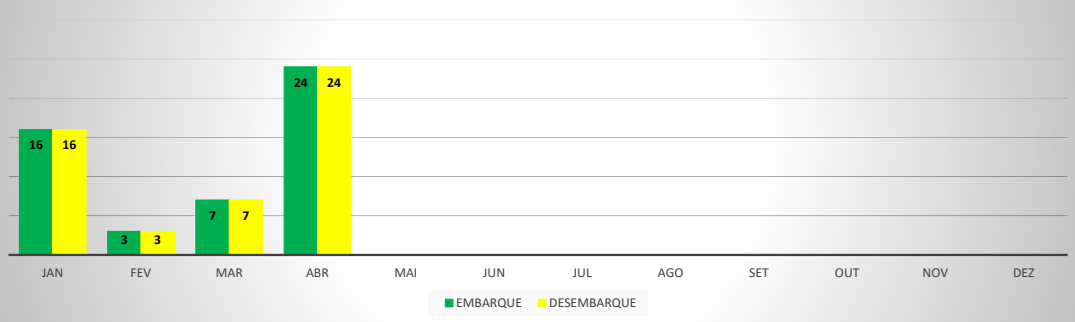

MOVIMENTAÇÃO DE PASSAGEIROS - AVIAÇÃO GERAL