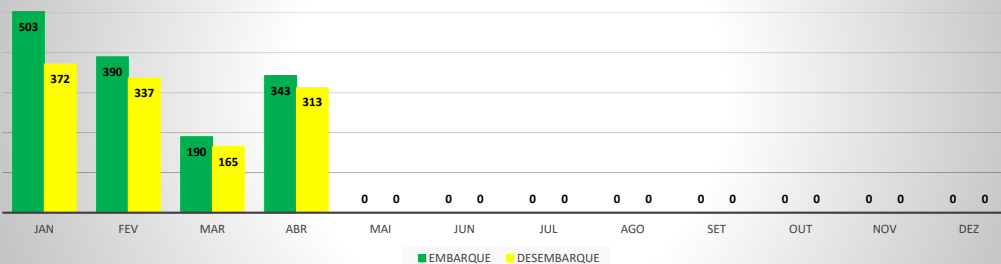

MOVIMENTAÇÃO DE PASSAGEIROS - AVIAÇÃO GERAL