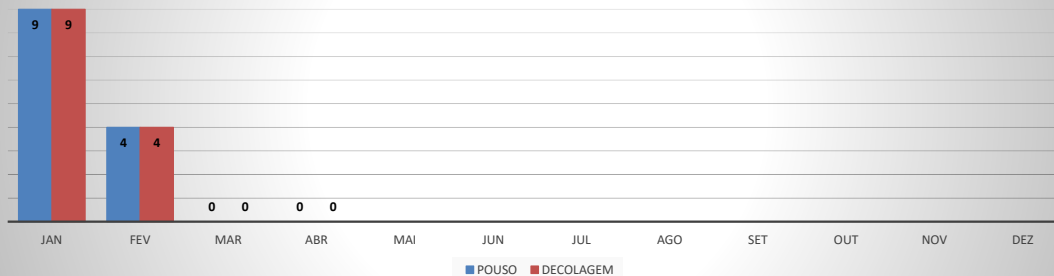

MOVIMENTAÇÃO DE AERONAVES - AVIAÇÃO REGULAR