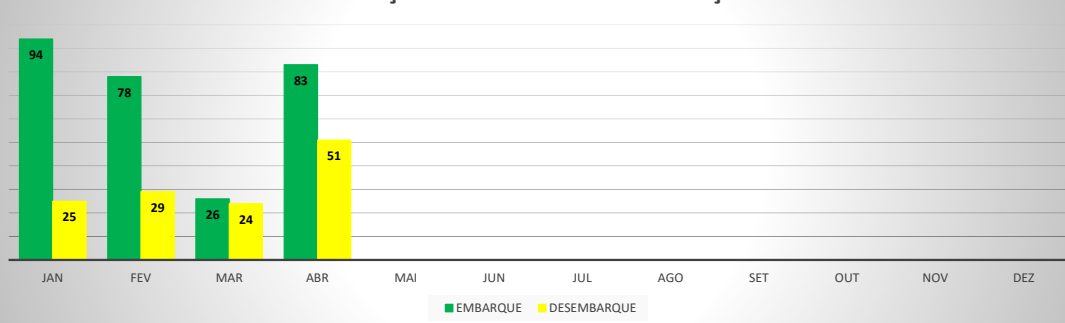

MOVIMENTAÇÃO DE PASSAGEIROS - AVIAÇÃO GERAL