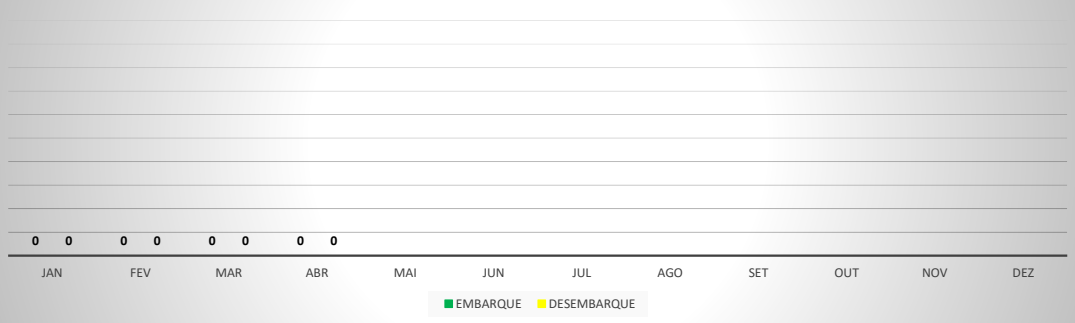

MOVIMENTOS DE AERONAVES E PASSAGEIROS

ANO: 2021

AEROPORTO DE CAMPOS SALES - SNCS

MÊS	PASSAGEIROS				AERONAVES			
	AVIAÇÃO REGULAR		AVIAÇÃO GERAL		AVIAÇÃO REGULAR		AVIAÇÃO GERAL	
	EMBARQUE	DESEMBARQUE	EMBARQUE	DESEMBARQUE	POUSO	DECOLAGEM	POUSO	DECOLAGEM
JAN	0	0	6	5	0	0	1	1
FEV	0	0	0	0	0	0	0	0
MAR	0	0	0	0	0	0	0	0
ABR	0	0	0	0	0	0	0	0
MAI								
JUN								
JUL								
AGO								
SET								
OUT								
NOV								
DEZ								
TOTAIS	0	0	6	5	0	0	1	1
	0		11		0		2	
	11				2			

MOVIMENTAÇÃO DE PASSAGEIROS - AVIAÇÃO REGULAR