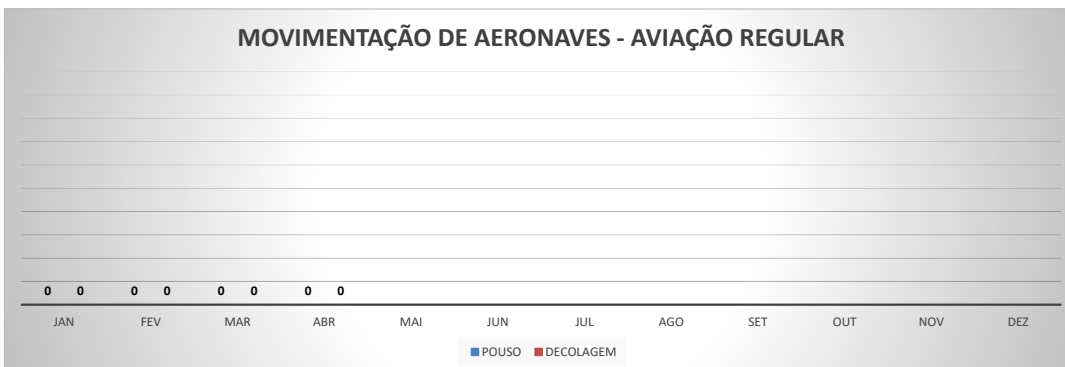

MOVIMENTAÇÃO DE AERONAVES - AVIAÇÃO REGULAR