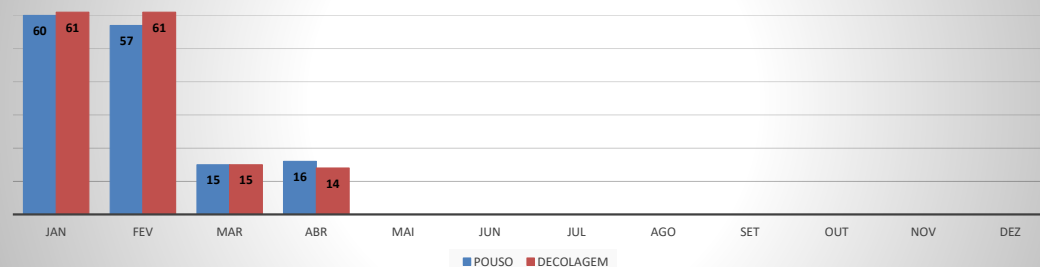

**ANO: 2021**

**AEROPORTO DE JERICOACOARA - SBJE**

MÊS	PASSAGEIROS				AERONAVES			
	AVIAÇÃO REGULAR		AVIAÇÃO GERAL		AVIAÇÃO REGULAR		AVIAÇÃO GERAL	
	EMBARQUE	DESEMBARQUE	EMBARQUE	DESEMBARQUE	POUSO	DECOLAGEM	POUSO	DECOLAGEM
JAN	15.475	13.396	158	117	233	233	60	61
FEV	4.269	4.053	139	133	29	29	57	61
MAR	2.373	1.826	15	6	28	28	15	15
ABR	683	714	27	38	9	9	16	14
MAI								
JUN								
JUL								
AGO								
SET								
OUT								
NOV								
DEZ								
<b>TOTAIS</b>	<b>22.800</b>	<b>19.989</b>	<b>339</b>	<b>294</b>	<b>299</b>	<b>299</b>	<b>148</b>	<b>151</b>
	<b>42.789</b>		<b>633</b>		<b>598</b>		<b>299</b>	
	<b>43.422</b>				<b>897</b>			

**MOVIMENTAÇÃO DE PASSAGEIROS - AVIAÇÃO REGULAR**

**MOVIMENTAÇÃO DE PASSAGEIROS - AVIAÇÃO GERAL**

**MOVIMENTAÇÃO DE AERONAVES - AVIAÇÃO REGULAR**

**MOVIMENTAÇÃO DE AERONAVES - AVIAÇÃO GERAL**

**MOVIMENTOS DE AERONAVES E PASSAGEIROS**

**ANO: 2021**

MÊS	AEROPORTO DE SOBRAL - SNOB							
	PASSAGEIROS				AERONAVES			
	AVIAÇÃO REGULAR		AVIAÇÃO GERAL		AVIAÇÃO REGULAR		AVIAÇÃO GERAL	
	EMBARQUE	DESEMBARQUE	EMBARQUE	DESEMBARQUE	POUSO	DECOLAGEM	POUSO	DECOLAGEM
JAN	0	0	71	79	0	0	28	27
FEV	0	0	74	77	0	0	30	30
MAR	0	0	70	67	0	0	32	32
ABR	0	0	96	86	0	0	38	39
MAI								
JUN								
JUL								
AGO								
SET								
OUT								
NOV								
DEZ								
<b>TOTAIS</b>	<b>0</b>	<b>0</b>	<b>311</b>	<b>309</b>	<b>0</b>	<b>0</b>	<b>128</b>	<b>128</b>
	<b>0</b>		<b>620</b>		<b>0</b>		<b>256</b>	
	<b>620</b>				<b>256</b>			