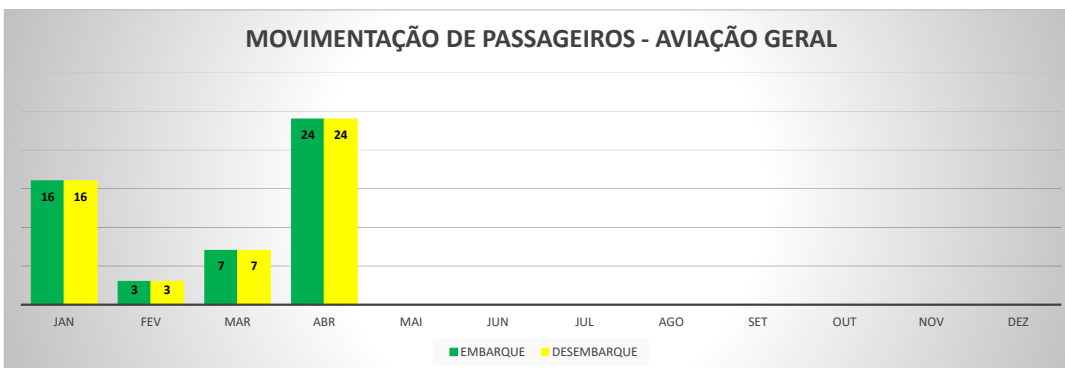

MOVIMENTAÇÃO DE PASSAGEIROS - AVIAÇÃO GERAL