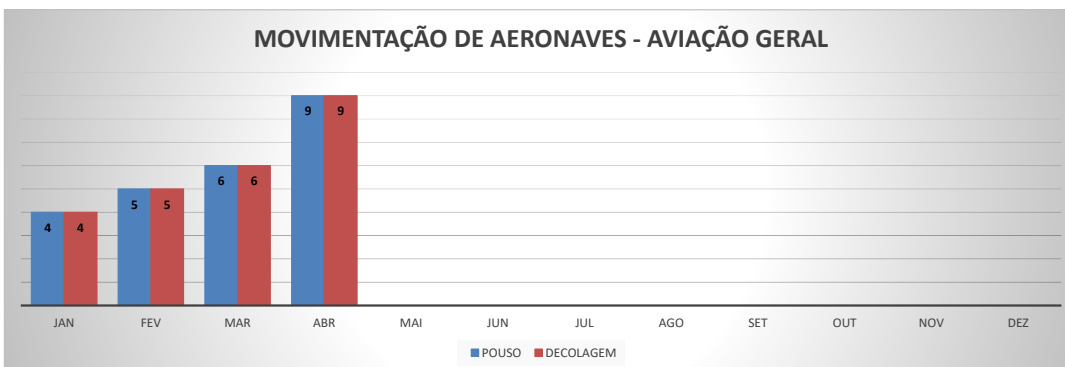

**ANO: 2021**

**AEROPORTO DE CAMOCIM - SNWC**

MÊS	PASSAGEIROS				AERONAVES			
	AVIAÇÃO REGULAR		AVIAÇÃO GERAL		AVIAÇÃO REGULAR		AVIAÇÃO GERAL	
	EMBARQUE	DESEMBARQUE	EMBARQUE	DESEMBARQUE	POUSO	DECOLAGEM	POUSO	DECOLAGEM
JAN	0	0	22	7	0	0	4	4
FEV	0	0	25	24	0	0	15	15
MAR	0	0	2	1	0	0	1	1
ABR	0	0	12	12	0	0	3	3
MAI								
JUN								
JUL								
AGO								
SET								
OUT								
NOV								
DEZ								
<b>TOTAIS</b>	<b>0</b>	<b>0</b>	<b>61</b>	<b>44</b>	<b>0</b>	<b>0</b>	<b>23</b>	<b>23</b>
	<b>0</b>		<b>105</b>		<b>0</b>		<b>46</b>	
	<b>105</b>				<b>46</b>			

**MOVIMENTAÇÃO DE PASSAGEIROS - AVIAÇÃO REGULAR**

**MOVIMENTAÇÃO DE PASSAGEIROS - AVIAÇÃO GERAL**

**MOVIMENTAÇÃO DE AERONAVES - AVIAÇÃO REGULAR**

**MOVIMENTAÇÃO DE AERONAVES - AVIAÇÃO GERAL**

**MOVIMENTOS DE AERONAVES E PASSAGEIROS**

**ANO: 2021**

**AEROPORTO DE JERICOACOARA - SBJE**

MÊS	PASSAGEIROS				AERONAVES			
	AVIAÇÃO REGULAR		AVIAÇÃO GERAL		AVIAÇÃO REGULAR		AVIAÇÃO GERAL	
	EMBARQUE	DESEMBARQUE	EMBARQUE	DESEMBARQUE	POUSO	DECOLAGEM	POUSO	DECOLAGEM
JAN	15.475	13.396	158	117	233	233	60	61
FEV	4.269	4.053	139	133	29	29	57	61
MAR	2.373	1.826	15	6	28	28	15	15
ABR	683	714	27	38	9	9	16	14
MAI								
JUN								
JUL								
AGO								
SET								
OUT								
NOV								
DEZ								
<b>TOTAIS</b>	<b>22.800</b>	<b>19.989</b>	<b>339</b>	<b>294</b>	<b>299</b>	<b>299</b>	<b>148</b>	<b>151</b>
	<b>42.789</b>		<b>633</b>		<b>598</b>		<b>299</b>	
	<b>43.422</b>				<b>897</b>			