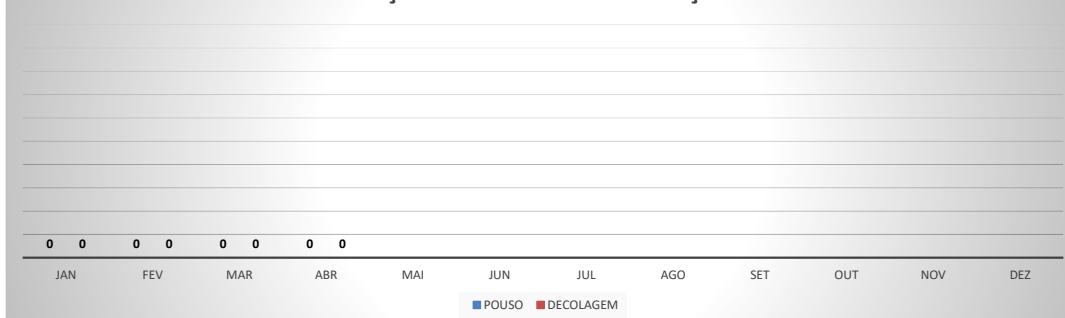

MOVIMENTAÇÃO DE AERONAVES - AVIAÇÃO REGULAR