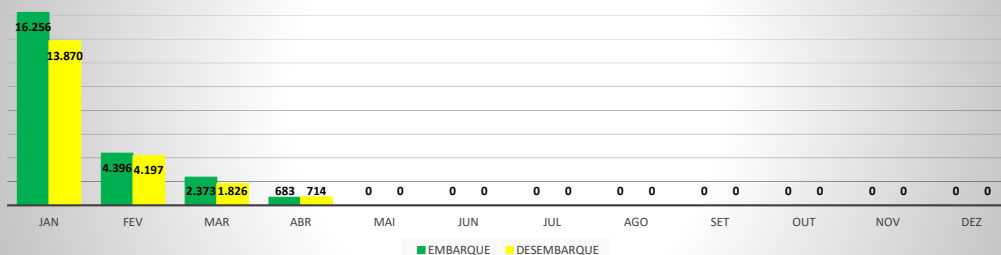

MOVIMENTOS DE AERONAVES E PASSAGEIROS

ANO: 2021

MOVIMENTOS - MENSAL

MÊS	PASSAGEIROS				AERONAVES			
	AVIAÇÃO REGULAR		AVIAÇÃO GERAL		AVIAÇÃO REGULAR		AVIAÇÃO GERAL	
	EMBARQUE	DESEMBARQUE	EMBARQUE	DESEMBARQUE	POUSO	DECOLAGEM	POUSO	DECOLAGEM
JAN	16.256	13.870	503	372	242	242	205	206
FEV	4.396	4.197	390	337	33	33	191	193
MAR	2.373	1.826	190	165	28	28	129	129
ABR	683	714	343	313	9	9	156	155
MAI	0	0	0	0	0	0	0	0
JUN	0	0	0	0	0	0	0	0
JUL	0	0	0	0	0	0	0	0
AGO	0	0	0	0	0	0	0	0
SET	0	0	0	0	0	0	0	0
OUT	0	0	0	0	0	0	0	0
NOV	0	0	0	0	0	0	0	0
DEZ	0	0	0	0	0	0	0	0
TOTAIS	23.708	20.607	1.426	1.187	312	312	681	683
	44.315		2.613		624		1.364	
	46.928				1.988			

MOVIMENTAÇÃO DE PASSAGEIROS - AVIAÇÃO REGULAR