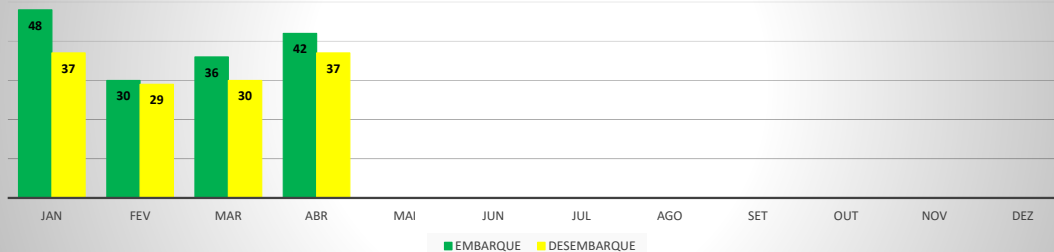

MOVIMENTAÇÃO DE PASSAGEIROS - AVIAÇÃO GERAL