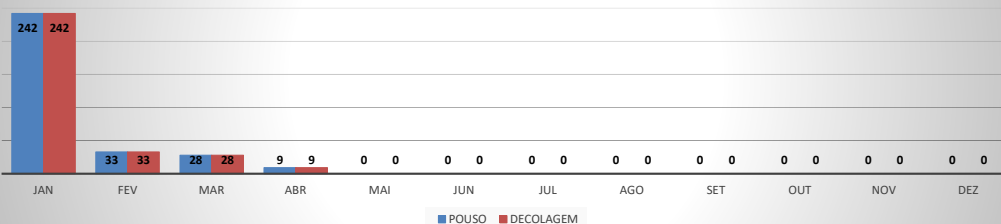

MOVIMENTAÇÃO DE AERONAVES - AVIAÇÃO REGULAR