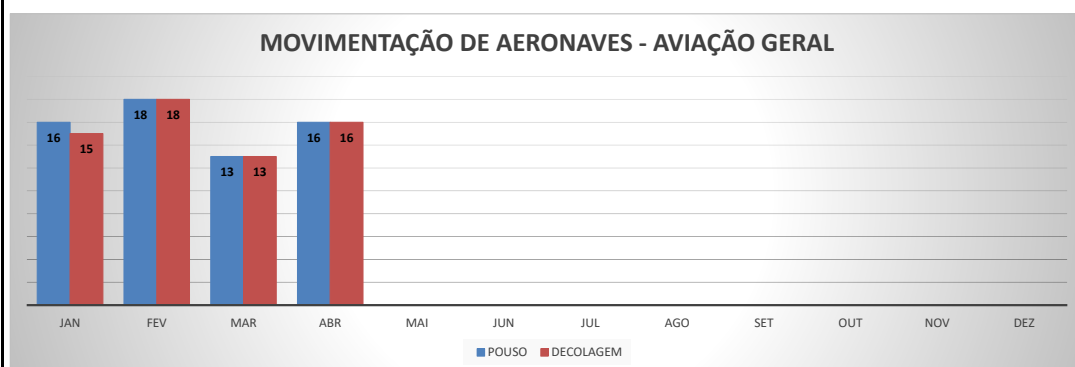

**ANO: 2021**

MÊS	AEROPORTO DE SOBRAL - SNOB							
	PASSAGEIROS				AERONAVES			
	AVIAÇÃO REGULAR		AVIAÇÃO GERAL		AVIAÇÃO REGULAR		AVIAÇÃO GERAL	
	EMBARQUE	DESEMBARQUE	EMBARQUE	DESEMBARQUE	POUSO	DECOLAGEM	POUSO	DECOLAGEM
JAN	0	0	71	79	0	0	28	27
FEV	0	0	74	77	0	0	30	30
MAR	0	0	70	67	0	0	32	32
ABR	0	0	96	86	0	0	38	39
MAI								
JUN								
JUL								
AGO								
SET								
OUT								
NOV								
DEZ								
<b>TOTAIS</b>	<b>0</b>	<b>0</b>	<b>311</b>	<b>309</b>	<b>0</b>	<b>0</b>	<b>128</b>	<b>128</b>
	<b>0</b>		<b>620</b>		<b>0</b>		<b>256</b>	
	<b>620</b>				<b>256</b>			

**MOVIMENTAÇÃO DE PASSAGEIROS - AVIAÇÃO REGULAR**

**MOVIMENTAÇÃO DE PASSAGEIROS - AVIAÇÃO GERAL**

**MOVIMENTAÇÃO DE AERONAVES - AVIAÇÃO REGULAR**

**MOVIMENTAÇÃO DE AERONAVES - AVIAÇÃO GERAL**

**MOVIMENTOS DE AERONAVES E PASSAGEIROS**

**ANO: 2021**

AEROPORTO DE SÃO BENEDITO - SWBE								
MÊS	PASSAGEIROS				AERONAVES			
	AVIAÇÃO REGULAR		AVIAÇÃO GERAL		AVIAÇÃO REGULAR		AVIAÇÃO GERAL	
	EMBARQUE	DESEMBARQUE	EMBARQUE	DESEMBARQUE	POUSO	DECOLAGEM	POUSO	DECOLAGEM
JAN	0	0	27	33	0	0	16	15
FEV	0	0	29	30	0	0	18	18
MAR	0	0	16	16	0	0	13	13
ABR	0	0	31	30	0	0	16	16
MAI								
JUN								
JUL								
AGO								
SET								
OUT								
NOV								
DEZ								
<b>TOTAIS</b>	<b>0</b>	<b>0</b>	<b>103</b>	<b>109</b>	<b>0</b>	<b>0</b>	<b>63</b>	<b>62</b>
	<b>0</b>		<b>212</b>		<b>0</b>		<b>125</b>	
	<b>212</b>				<b>125</b>			