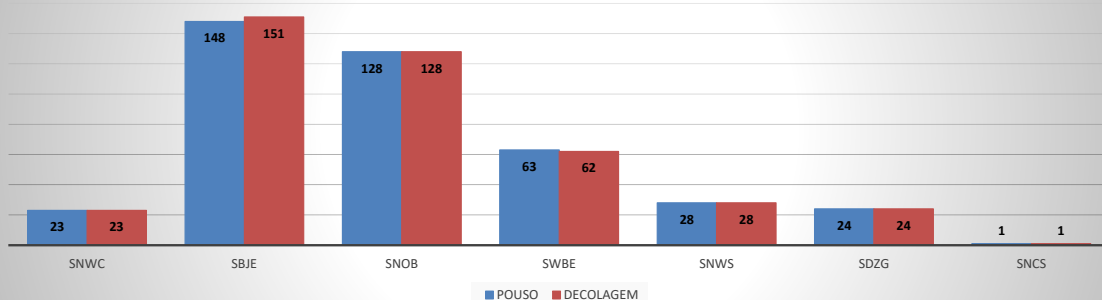

**ANO: 2021**

**MOVIMENTOS - POR AEROPORTO**

ICAO	PASSAGEIROS				AERONAVES			
	AVIAÇÃO REGULAR		AVIAÇÃO GERAL		AVIAÇÃO REGULAR		AVIAÇÃO GERAL	
	EMBARQUE	DESEMBARQUE	EMBARQUE	DESEMBARQUE	POUSO	DECOLAGEM	POUSO	DECOLAGEM
SNWC	0	0	61	44	0	0	23	23
SBJE	22.800	19.989	339	294	299	299	148	151
SNOB	0	0	311	309	0	0	128	128
SWBE	0	0	103	109	0	0	63	62
SNWS	0	0	57	57	0	0	28	28
SDZG	0	0	50	50	0	0	24	24
SNCS	0	0	6	5	0	0	1	1
SNIG	0	0	281	129	0	0	99	97
SNQX	0	0	62	57	0	0	49	50
SBAC	908	618	156	133	13	13	118	119
<b>TOTAL</b>	<b>23.708</b>	<b>20.607</b>	<b>1.426</b>	<b>1.187</b>	<b>312</b>	<b>312</b>	<b>681</b>	<b>683</b>

**MOVIMENTAÇÃO DE PASSAGEIROS - AVIAÇÃO REGULAR**

**MOVIMENTAÇÃO DE PASSAGEIROS - AVIAÇÃO GERAL**

**MOVIMENTAÇÃO DE AERONAVES - AVIAÇÃO REGULAR**

**MOVIMENTAÇÃO DE AERONAVES - AVIAÇÃO GERAL**

**MOVIMENTOS DE AERONAVES E PASSAGEIROS**

**ANO: 2021**

**AEROPORTO DE CAMOCIM - SNWC**

MÊS	PASSAGEIROS				AERONAVES			
	AVIAÇÃO REGULAR		AVIAÇÃO GERAL		AVIAÇÃO REGULAR		AVIAÇÃO GERAL	
	EMBARQUE	DESEMBARQUE	EMBARQUE	DESEMBARQUE	POUSO	DECOLAGEM	POUSO	DECOLAGEM
JAN	0	0	22	7	0	0	4	4
FEV	0	0	25	24	0	0	15	15
MAR	0	0	2	1	0	0	1	1
ABR	0	0	12	12	0	0	3	3
MAI								
JUN								
JUL								
AGO								
SET								
OUT								
NOV								
DEZ								
<b>TOTAIS</b>	<b>0</b>	<b>0</b>	<b>61</b>	<b>44</b>	<b>0</b>	<b>0</b>	<b>23</b>	<b>23</b>
	<b>0</b>		<b>105</b>		<b>0</b>		<b>46</b>	
	<b>105</b>				<b>46</b>			