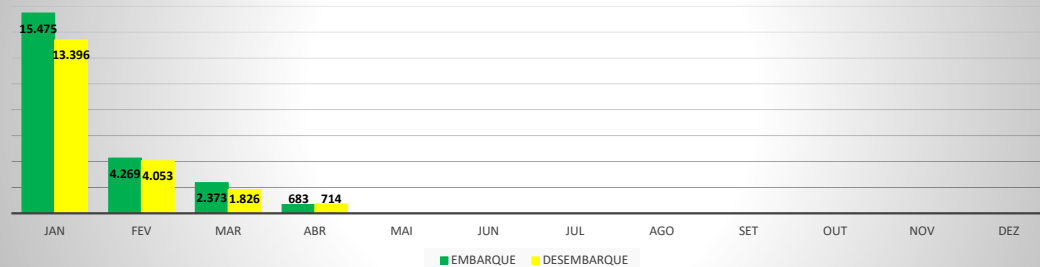

MOVIMENTOS DE AERONAVES E PASSAGEIROS

ANO: 2021

AEROPORTO DE JERICOACOARA - SBJE

MÊS	PASSAGEIROS				AERONAVES			
	AVIAÇÃO REGULAR		AVIAÇÃO GERAL		AVIAÇÃO REGULAR		AVIAÇÃO GERAL	
	EMBARQUE	DESEMBARQUE	EMBARQUE	DESEMBARQUE	POUSO	DECOLAGEM	POUSO	DECOLAGEM
JAN	15.475	13.396	158	117	233	233	60	61
FEV	4.269	4.053	139	133	29	29	57	61
MAR	2.373	1.826	15	6	28	28	15	15
ABR	683	714	27	38	9	9	16	14
MAI								
JUN								
JUL								
AGO								
SET								
OUT								
NOV								
DEZ								
TOTAIS	22.800	19.989	339	294	299	299	148	151
	42.789		633		598		299	
	43.422				897			

MOVIMENTAÇÃO DE PASSAGEIROS - AVIAÇÃO REGULAR