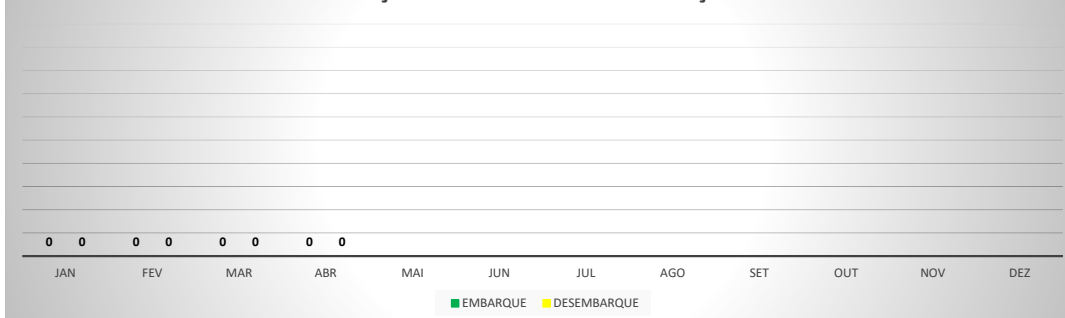

MOVIMENTOS DE AERONAVES E PASSAGEIROS

ANO: 2021

MÊS	AEROPORTO DE SOBRAL - SNOB							
	PASSAGEIROS				AERONAVES			
	AVIAÇÃO REGULAR		AVIAÇÃO GERAL		AVIAÇÃO REGULAR		AVIAÇÃO GERAL	
	EMBARQUE	DESEMBARQUE	EMBARQUE	DESEMBARQUE	POUSO	DECOLAGEM	POUSO	DECOLAGEM
JAN	0	0	71	79	0	0	28	27
FEV	0	0	74	77	0	0	30	30
MAR	0	0	70	67	0	0	32	32
ABR	0	0	96	86	0	0	38	39
MAI								
JUN								
JUL								
AGO								
SET								
OUT								
NOV								
DEZ								
TOTAIS	0	0	311	309	0	0	128	128
	0		620		0		256	
	620				256			

MOVIMENTAÇÃO DE PASSAGEIROS - AVIAÇÃO REGULAR