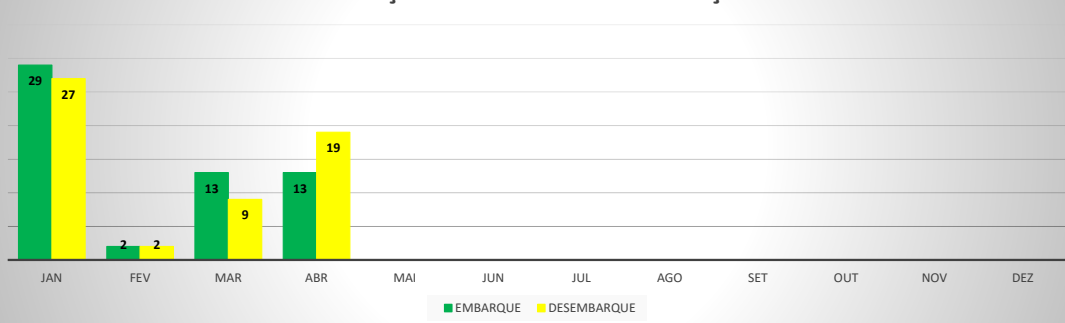

**ANO: 2021**

AEROPORTO DE SÃO BENEDITO - SWBE								
MÊS	PASSAGEIROS				AERONAVES			
	AVIAÇÃO REGULAR		AVIAÇÃO GERAL		AVIAÇÃO REGULAR		AVIAÇÃO GERAL	
	EMBARQUE	DESEMBARQUE	EMBARQUE	DESEMBARQUE	POUSO	DECOLAGEM	POUSO	DECOLAGEM
JAN	0	0	27	33	0	0	16	15
FEV	0	0	29	30	0	0	18	18
MAR	0	0	16	16	0	0	13	13
ABR	0	0	31	30	0	0	16	16
MAI								
JUN								
JUL								
AGO								
SET								
OUT								
NOV								
DEZ								
<b>TOTAIS</b>	<b>0</b>	<b>0</b>	<b>103</b>	<b>109</b>	<b>0</b>	<b>0</b>	<b>63</b>	<b>62</b>
	<b>0</b>		<b>212</b>		<b>0</b>		<b>125</b>	
	<b>212</b>				<b>125</b>			

**MOVIMENTOS DE AERONAVES E PASSAGEIROS**

**ANO: 2021**

**AEROPORTO DE CRATEÚS - SNWS**

MÊS	PASSAGEIROS				AERONAVES			
	AVIAÇÃO REGULAR		AVIAÇÃO GERAL		AVIAÇÃO REGULAR		AVIAÇÃO GERAL	
	EMBARQUE	DESEMBARQUE	EMBARQUE	DESEMBARQUE	POUSO	DECOLAGEM	POUSO	DECOLAGEM
JAN	0	0	29	27	0	0	11	11
FEV	0	0	2	2	0	0	2	2
MAR	0	0	13	9	0	0	7	7
ABR	0	0	13	19	0	0	8	8
MAI								
JUN								
JUL								
AGO								
SET								
OUT								
NOV								
DEZ								
<b>TOTAIS</b>	<b>0</b>	<b>0</b>	<b>57</b>	<b>57</b>	<b>0</b>	<b>0</b>	<b>28</b>	<b>28</b>
	<b>0</b>		<b>114</b>		<b>0</b>		<b>56</b>	
	<b>114</b>				<b>56</b>			

**MOVIMENTAÇÃO DE PASSAGEIROS - AVIAÇÃO REGULAR**

**MOVIMENTAÇÃO DE PASSAGEIROS - AVIAÇÃO GERAL**

**MOVIMENTAÇÃO DE AERONAVES - AVIAÇÃO REGULAR**

**MOVIMENTAÇÃO DE AERONAVES - AVIAÇÃO GERAL**

**MOVIMENTOS DE AERONAVES E PASSAGEIROS**

**ANO: 2021**

**AEROPORTO DE TAUÁ - SDZG**

MÊS	PASSAGEIROS				AERONAVES			
	AVIAÇÃO REGULAR		AVIAÇÃO GERAL		AVIAÇÃO REGULAR		AVIAÇÃO GERAL	
	EMBARQUE	DESEMBARQUE	EMBARQUE	DESEMBARQUE	POUSO	DECOLAGEM	POUSO	DECOLAGEM
JAN	0	0	16	16	0	0	4	4
FEV	0	0	3	3	0	0	5	5
MAR	0	0	7	7	0	0	6	6
ABR	0	0	24	24	0	0	9	9
MAI								
JUN								
JUL								
AGO								
SET								
OUT								
NOV								
DEZ								
<b>TOTAIS</b>	<b>0</b>	<b>0</b>	<b>50</b>	<b>50</b>	<b>0</b>	<b>0</b>	<b>24</b>	<b>24</b>
	<b>100</b>				<b>48</b>			