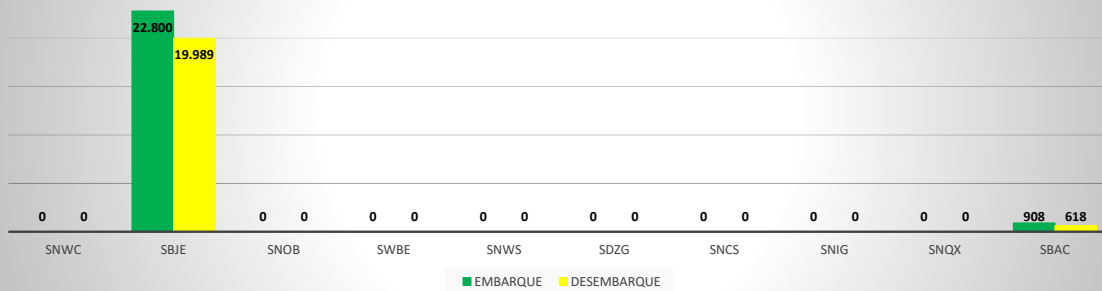

MOVIMENTOS DE AERONAVES E PASSAGEIROS

ANO: 2021

MOVIMENTOS - POR AEROPORTO

ICAO	PASSAGEIROS				AERONAVES			
	AVIAÇÃO REGULAR		AVIAÇÃO GERAL		AVIAÇÃO REGULAR		AVIAÇÃO GERAL	
	EMBARQUE	DESEMBARQUE	EMBARQUE	DESEMBARQUE	POUSO	DECOLAGEM	POUSO	DECOLAGEM
SNWC	0	0	61	44	0	0	23	23
SBJE	22.800	19.989	339	294	299	299	148	151
SNOB	0	0	311	309	0	0	128	128
SWBE	0	0	103	109	0	0	63	62
SNWS	0	0	57	57	0	0	28	28
SDZG	0	0	50	50	0	0	24	24
SNCS	0	0	6	5	0	0	1	1
SNIG	0	0	281	129	0	0	99	97
SNQX	0	0	62	57	0	0	49	50
SBAC	908	618	156	133	13	13	118	119
TOTAL	23.708	20.607	1.426	1.187	312	312	681	683

MOVIMENTAÇÃO DE PASSAGEIROS - AVIAÇÃO REGULAR