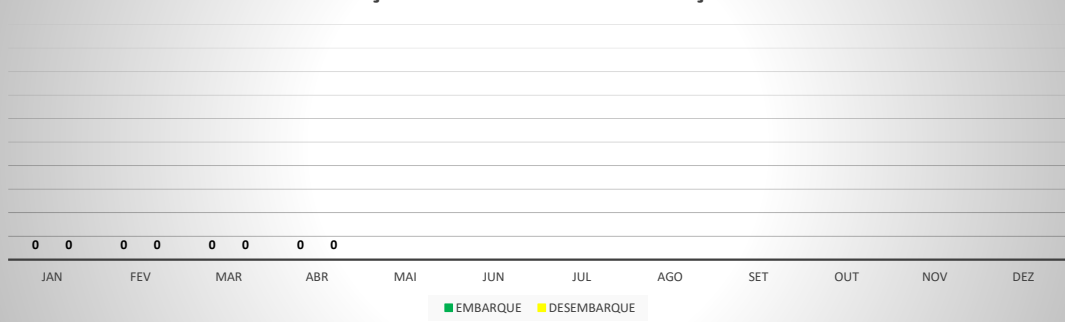

MOVIMENTOS DE AERONAVES E PASSAGEIROS

ANO: 2021

AEROPORTO DE CRATEÚS - SNWS

MÊS	PASSAGEIROS				AERONAVES			
	AVIAÇÃO REGULAR		AVIAÇÃO GERAL		AVIAÇÃO REGULAR		AVIAÇÃO GERAL	
	EMBARQUE	DESEMBARQUE	EMBARQUE	DESEMBARQUE	POUSO	DECOLAGEM	POUSO	DECOLAGEM
JAN	0	0	29	27	0	0	11	11
FEV	0	0	2	2	0	0	2	2
MAR	0	0	13	9	0	0	7	7
ABR	0	0	13	19	0	0	8	8
MAI								
JUN								
JUL								
AGO								
SET								
OUT								
NOV								
DEZ								
TOTAIS	0	0	57	57	0	0	28	28
	0		114		0		56	
	114				56			

MOVIMENTAÇÃO DE PASSAGEIROS - AVIAÇÃO REGULAR