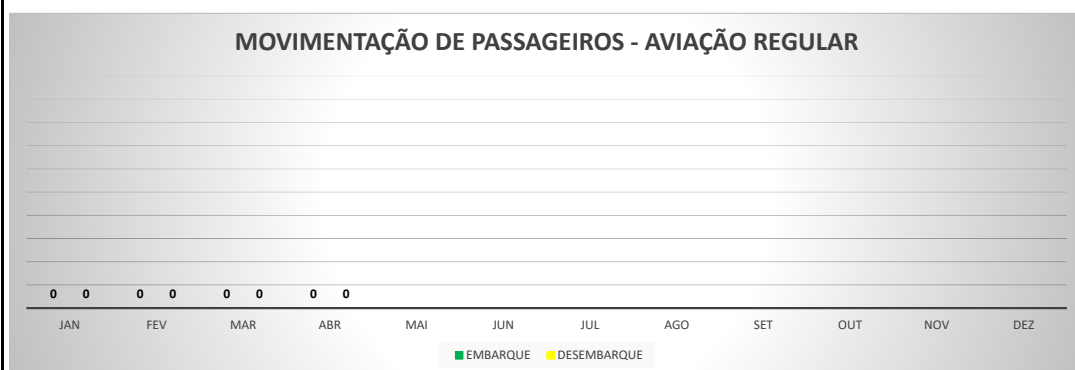

**ANO: 2021**

MÊS	AEROPORTO DE SOBRAL - SNOB							
	PASSAGEIROS				AERONAVES			
	AVIAÇÃO REGULAR		AVIAÇÃO GERAL		AVIAÇÃO REGULAR		AVIAÇÃO GERAL	
	EMBARQUE	DESEMBARQUE	EMBARQUE	DESEMBARQUE	POUSO	DECOLAGEM	POUSO	DECOLAGEM
JAN	0	0	71	79	0	0	28	27
FEV	0	0	74	77	0	0	30	30
MAR	0	0	70	67	0	0	32	32
ABR	0	0	96	86	0	0	38	39
MAI								
JUN								
JUL								
AGO								
SET								
OUT								
NOV								
DEZ								
<b>TOTAIS</b>	<b>0</b>	<b>0</b>	<b>311</b>	<b>309</b>	<b>0</b>	<b>0</b>	<b>128</b>	<b>128</b>
	<b>0</b>		<b>620</b>		<b>0</b>		<b>256</b>	
	<b>620</b>				<b>256</b>			

**MOVIMENTAÇÃO DE PASSAGEIROS - AVIAÇÃO REGULAR**

**MOVIMENTAÇÃO DE PASSAGEIROS - AVIAÇÃO GERAL**

**MOVIMENTAÇÃO DE AERONAVES - AVIAÇÃO REGULAR**

**MOVIMENTAÇÃO DE AERONAVES - AVIAÇÃO GERAL**

**MOVIMENTOS DE AERONAVES E PASSAGEIROS**

**ANO: 2021**

AEROPORTO DE SÃO BENEDITO - SWBE								
MÊS	PASSAGEIROS				AERONAVES			
	AVIAÇÃO REGULAR		AVIAÇÃO GERAL		AVIAÇÃO REGULAR		AVIAÇÃO GERAL	
	EMBARQUE	DESEMBARQUE	EMBARQUE	DESEMBARQUE	POUSO	DECOLAGEM	POUSO	DECOLAGEM
JAN	0	0	27	33	0	0	16	15
FEV	0	0	29	30	0	0	18	18
MAR	0	0	16	16	0	0	13	13
ABR	0	0	31	30	0	0	16	16
MAI								
JUN								
JUL								
AGO								
SET								
OUT								
NOV								
DEZ								
<b>TOTAIS</b>	<b>0</b>	<b>0</b>	<b>103</b>	<b>109</b>	<b>0</b>	<b>0</b>	<b>63</b>	<b>62</b>
	<b>0</b>		<b>212</b>		<b>0</b>		<b>125</b>	
	<b>212</b>				<b>125</b>			