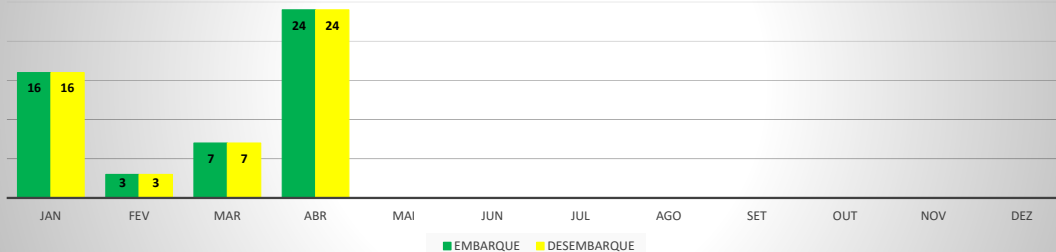

MOVIMENTAÇÃO DE PASSAGEIROS - AVIAÇÃO GERAL

MOVIMENTAÇÃO DE AERONAVES - AVIAÇÃO REGULAR