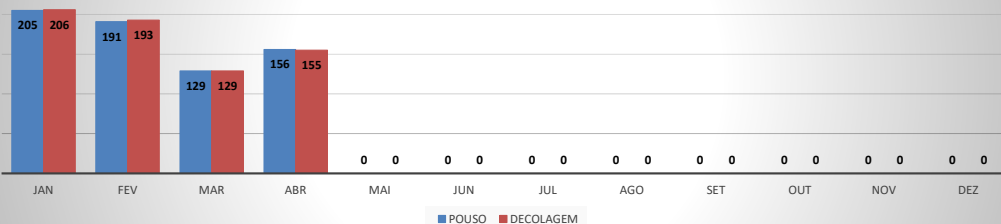

**MOVIMENTOS DE AERONAVES E PASSAGEIROS**

**ANO: 2021**

**MOVIMENTOS - MENSAL**

MÊS	PASSAGEIROS				AERONAVES			
	AVIAÇÃO REGULAR		AVIAÇÃO GERAL		AVIAÇÃO REGULAR		AVIAÇÃO GERAL	
	EMBARQUE	DESEMBARQUE	EMBARQUE	DESEMBARQUE	POUSO	DECOLAGEM	POUSO	DECOLAGEM
JAN	16.256	13.870	503	372	242	242	205	206
FEV	4.396	4.197	390	337	33	33	191	193
MAR	2.373	1.826	190	165	28	28	129	129
ABR	683	714	343	313	9	9	156	155
MAI	0	0	0	0	0	0	0	0
JUN	0	0	0	0	0	0	0	0
JUL	0	0	0	0	0	0	0	0
AGO	0	0	0	0	0	0	0	0
SET	0	0	0	0	0	0	0	0
OUT	0	0	0	0	0	0	0	0
NOV	0	0	0	0	0	0	0	0
DEZ	0	0	0	0	0	0	0	0
<b>TOTAIS</b>	<b>23.708</b>	<b>20.607</b>	<b>1.426</b>	<b>1.187</b>	<b>312</b>	<b>312</b>	<b>681</b>	<b>683</b>
	<b>44.315</b>		<b>2.613</b>		<b>624</b>		<b>1.364</b>	
	<b>46.928</b>				<b>1.988</b>			

**MOVIMENTAÇÃO DE PASSAGEIROS - AVIAÇÃO REGULAR**

**MOVIMENTAÇÃO DE PASSAGEIROS - AVIAÇÃO GERAL**

**MOVIMENTAÇÃO DE AERONAVES - AVIAÇÃO REGULAR**

**MOVIMENTAÇÃO DE AERONAVES - AVIAÇÃO GERAL**

**MOVIMENTOS DE AERONAVES E PASSAGEIROS**

**ANO: 2021**

**MOVIMENTOS - POR AEROPORTO**

ICAO	PASSAGEIROS				AERONAVES			
	AVIAÇÃO REGULAR		AVIAÇÃO GERAL		AVIAÇÃO REGULAR		AVIAÇÃO GERAL	
	EMBARQUE	DESEMBARQUE	EMBARQUE	DESEMBARQUE	POUSO	DECOLAGEM	POUSO	DECOLAGEM
SNWC	0	0	61	44	0	0	23	23
SBJE	22.800	19.989	339	294	299	299	148	151
SNOB	0	0	311	309	0	0	128	128
SWBE	0	0	103	109	0	0	63	62
SNWS	0	0	57	57	0	0	28	28
SDZG	0	0	50	50	0	0	24	24
SNCS	0	0	6	5	0	0	1	1
SNIG	0	0	281	129	0	0	99	97
SNQX	0	0	62	57	0	0	49	50
SBAC	908	618	156	133	13	13	118	119
<b>TOTAL</b>	<b>23.708</b>	<b>20.607</b>	<b>1.426</b>	<b>1.187</b>	<b>312</b>	<b>312</b>	<b>681</b>	<b>683</b>