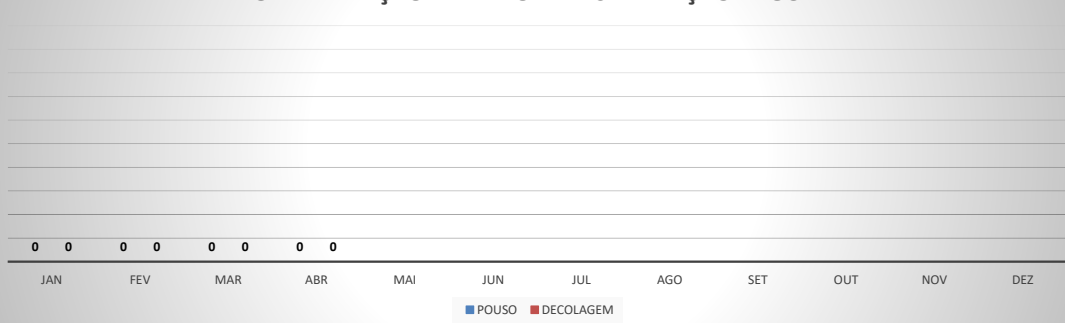

MOVIMENTAÇÃO DE AERONAVES - AVIAÇÃO REGULAR