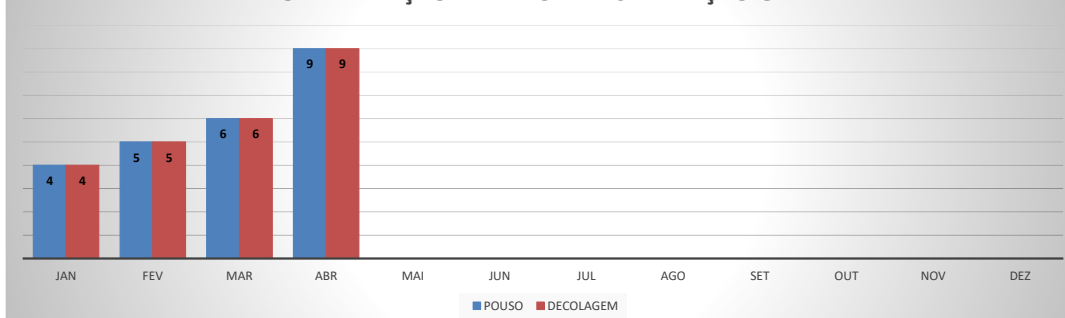

**ANO: 2021**

**AEROPORTO DE QUIXADÁ - SNQX**

MÊS	PASSAGEIROS				AERONAVES			
	AVIAÇÃO REGULAR		AVIAÇÃO GERAL		AVIAÇÃO REGULAR		AVIAÇÃO GERAL	
	EMBARQUE	DESEMBARQUE	EMBARQUE	DESEMBARQUE	POUSO	DECOLAGEM	POUSO	DECOLAGEM
JAN	0	0	32	26	0	0	15	16
FEV	0	0	10	10	0	0	11	11
MAR	0	0	5	5	0	0	11	11
ABR	0	0	15	16	0	0	12	12
MAI								
JUN								
JUL								
AGO								
SET								
OUT								
NOV								
DEZ								
<b>TOTAIS</b>	<b>0</b>	<b>0</b>	<b>62</b>	<b>57</b>	<b>0</b>	<b>0</b>	<b>49</b>	<b>50</b>
	<b>0</b>		<b>119</b>		<b>0</b>		<b>99</b>	
	<b>119</b>				<b>99</b>			

**MOVIMENTAÇÃO DE PASSAGEIROS - AVIAÇÃO REGULAR**

**MOVIMENTAÇÃO DE PASSAGEIROS - AVIAÇÃO GERAL**

**MOVIMENTAÇÃO DE AERONAVES - AVIAÇÃO REGULAR**

**MOVIMENTAÇÃO DE AERONAVES - AVIAÇÃO GERAL**

**MOVIMENTOS DE AERONAVES E PASSAGEIROS**

**ANO: 2021**

**AEROPORTO DE CANOA QUEBRADA - SBAC**

MÊS	PASSAGEIROS				AERONAVES			
	AVIAÇÃO REGULAR		AVIAÇÃO GERAL		AVIAÇÃO REGULAR		AVIAÇÃO GERAL	
	EMBARQUE	DESEMBARQUE	EMBARQUE	DESEMBARQUE	POUSO	DECOLAGEM	POUSO	DECOLAGEM
JAN	781	474	48	37	9	9	37	38
FEV	127	144	30	29	4	4	29	29
MAR	0	0	36	30	0	0	29	29
ABR	0	0	42	37	0	0	23	23
MAI								
JUN								
JUL								
AGO								
SET								
OUT								
NOV								
DEZ								
<b>TOTAIS</b>	<b>908</b>	<b>618</b>	<b>156</b>	<b>133</b>	<b>13</b>	<b>13</b>	<b>118</b>	<b>119</b>
	<b>1.526</b>		<b>289</b>		<b>26</b>		<b>237</b>	
	<b>1.815</b>				<b>263</b>			