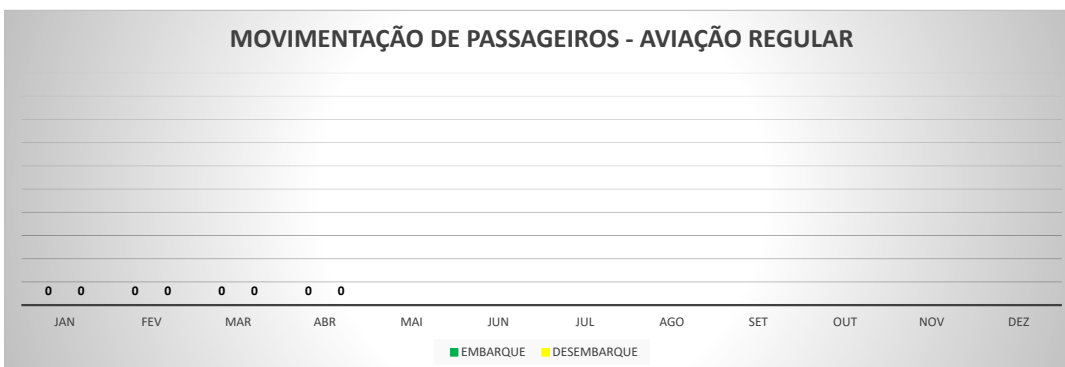

MOVIMENTOS DE AERONAVES E PASSAGEIROS

ANO: 2021

AEROPORTO DE CAMOCIM - SNWC

MÊS	PASSAGEIROS				AERONAVES			
	AVIAÇÃO REGULAR		AVIAÇÃO GERAL		AVIAÇÃO REGULAR		AVIAÇÃO GERAL	
	EMBARQUE	DESEMBARQUE	EMBARQUE	DESEMBARQUE	POUSO	DECOLAGEM	POUSO	DECOLAGEM
JAN	0	0	22	7	0	0	4	4
FEV	0	0	25	24	0	0	15	15
MAR	0	0	2	1	0	0	1	1
ABR	0	0	12	12	0	0	3	3
MAI								
JUN								
JUL								
AGO								
SET								
OUT								
NOV								
DEZ								
TOTAIS	0	0	61	44	0	0	23	23
	0		105		0		46	
	105				46			

MOVIMENTAÇÃO DE PASSAGEIROS - AVIAÇÃO REGULAR