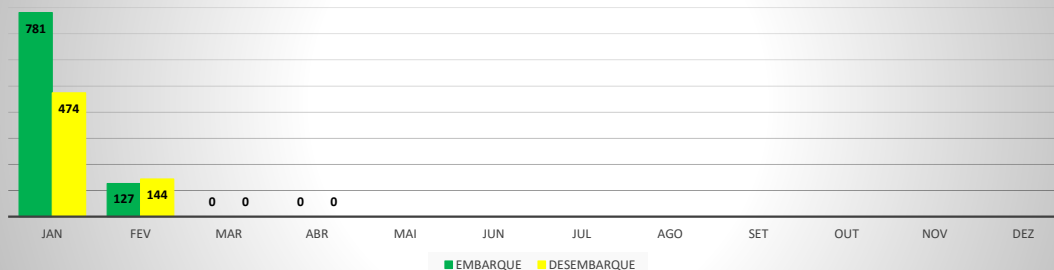

MOVIMENTOS DE AERONAVES E PASSAGEIROS

ANO: 2021

AEROPORTO DE CANOA QUEBRADA - SBAC

MÊS	PASSAGEIROS				AERONAVES			
	AVIAÇÃO REGULAR		AVIAÇÃO GERAL		AVIAÇÃO REGULAR		AVIAÇÃO GERAL	
	EMBARQUE	DESEMBARQUE	EMBARQUE	DESEMBARQUE	POUSO	DECOLAGEM	POUSO	DECOLAGEM
JAN	781	474	48	37	9	9	37	38
FEV	127	144	30	29	4	4	29	29
MAR	0	0	36	30	0	0	29	29
ABR	0	0	42	37	0	0	23	23
MAI								
JUN								
JUL								
AGO								
SET								
OUT								
NOV								
DEZ								
TOTAIS	908	618	156	133	13	13	118	119
	1.526		289		26		237	
	1.815				263			

MOVIMENTAÇÃO DE PASSAGEIROS - AVIAÇÃO REGULAR