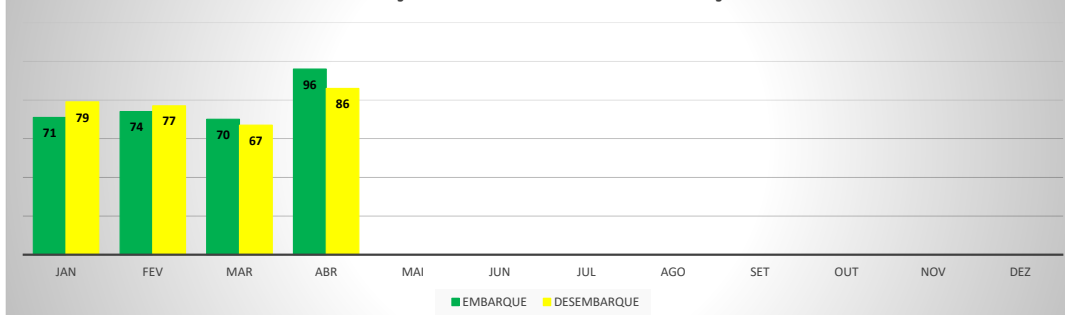

MOVIMENTAÇÃO DE PASSAGEIROS - AVIAÇÃO GERAL