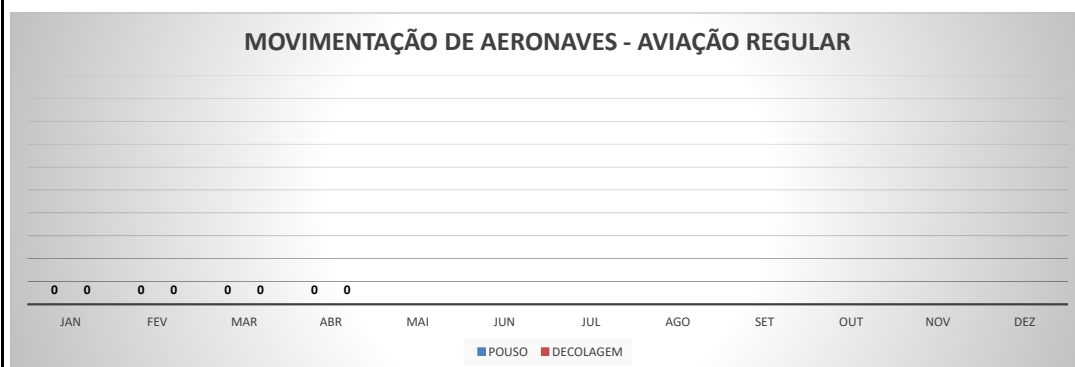

**ANO: 2021**

MÊS	AEROPORTO DE SOBRAL - SNOB							
	PASSAGEIROS				AERONAVES			
	AVIAÇÃO REGULAR		AVIAÇÃO GERAL		AVIAÇÃO REGULAR		AVIAÇÃO GERAL	
	EMBARQUE	DESEMBARQUE	EMBARQUE	DESEMBARQUE	POUSO	DECOLAGEM	POUSO	DECOLAGEM
JAN	0	0	71	79	0	0	28	27
FEV	0	0	74	77	0	0	30	30
MAR	0	0	70	67	0	0	32	32
ABR	0	0	96	86	0	0	38	39
MAI								
JUN								
JUL								
AGO								
SET								
OUT								
NOV								
DEZ								
<b>TOTAIS</b>	<b>0</b>	<b>0</b>	<b>311</b>	<b>309</b>	<b>0</b>	<b>0</b>	<b>128</b>	<b>128</b>
	<b>0</b>		<b>620</b>		<b>0</b>		<b>256</b>	
	<b>620</b>				<b>256</b>			

**MOVIMENTAÇÃO DE PASSAGEIROS - AVIAÇÃO REGULAR**

**MOVIMENTAÇÃO DE PASSAGEIROS - AVIAÇÃO GERAL**

**MOVIMENTAÇÃO DE AERONAVES - AVIAÇÃO REGULAR**

**MOVIMENTAÇÃO DE AERONAVES - AVIAÇÃO GERAL**

**MOVIMENTOS DE AERONAVES E PASSAGEIROS**

**ANO: 2021**

AEROPORTO DE SÃO BENEDITO - SWBE								
MÊS	PASSAGEIROS				AERONAVES			
	AVIAÇÃO REGULAR		AVIAÇÃO GERAL		AVIAÇÃO REGULAR		AVIAÇÃO GERAL	
	EMBARQUE	DESEMBARQUE	EMBARQUE	DESEMBARQUE	POUSO	DECOLAGEM	POUSO	DECOLAGEM
JAN	0	0	27	33	0	0	16	15
FEV	0	0	29	30	0	0	18	18
MAR	0	0	16	16	0	0	13	13
ABR	0	0	31	30	0	0	16	16
MAI								
JUN								
JUL								
AGO								
SET								
OUT								
NOV								
DEZ								
<b>TOTAIS</b>	<b>0</b>	<b>0</b>	<b>103</b>	<b>109</b>	<b>0</b>	<b>0</b>	<b>63</b>	<b>62</b>
	<b>0</b>		<b>212</b>		<b>0</b>		<b>125</b>	
	<b>212</b>				<b>125</b>			