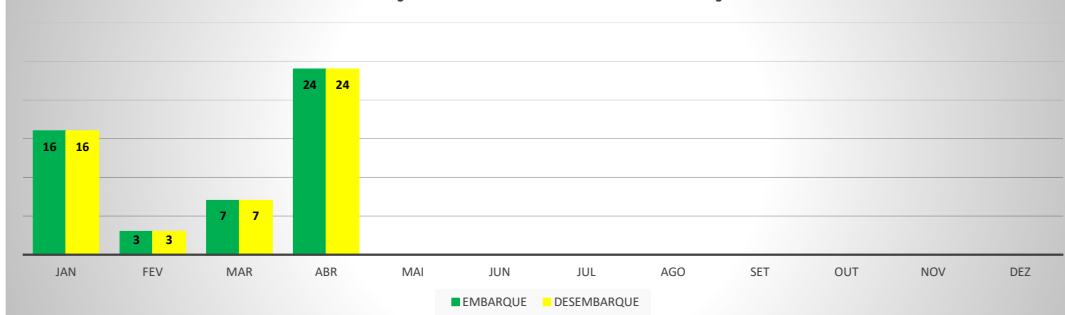

MOVIMENTAÇÃO DE PASSAGEIROS - AVIAÇÃO GERAL