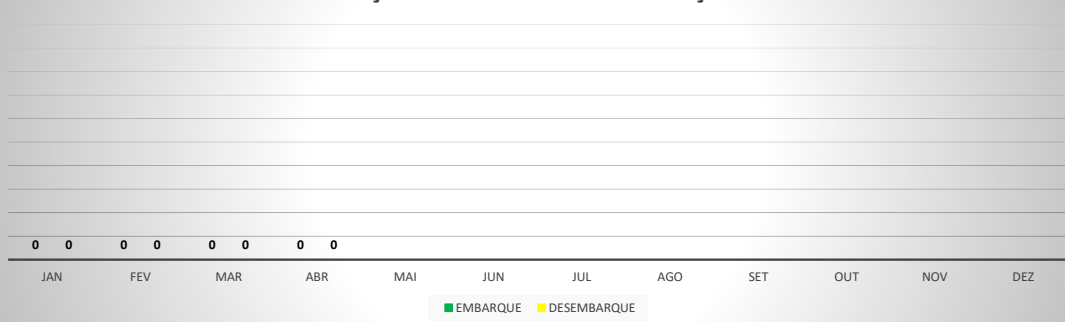

MOVIMENTOS DE AERONAVES E PASSAGEIROS

ANO: 2021

AEROPORTO DE IGUATU - SNIG

MÊS	PASSAGEIROS				AERONAVES			
	AVIAÇÃO REGULAR		AVIAÇÃO GERAL		AVIAÇÃO REGULAR		AVIAÇÃO GERAL	
	EMBARQUE	DESEMBARQUE	EMBARQUE	DESEMBARQUE	POUSO	DECOLAGEM	POUSO	DECOLAGEM
JAN	0	0	94	25	0	0	29	29
FEV	0	0	78	29	0	0	24	22
MAR	0	0	26	24	0	0	15	15
ABR	0	0	83	51	0	0	31	31
MAI								
JUN								
JUL								
AGO								
SET								
OUT								
NOV								
DEZ								
TOTAIS	0	0	281	129	0	0	99	97
	0		410		0		196	
	410				196			

MOVIMENTAÇÃO DE PASSAGEIROS - AVIAÇÃO REGULAR