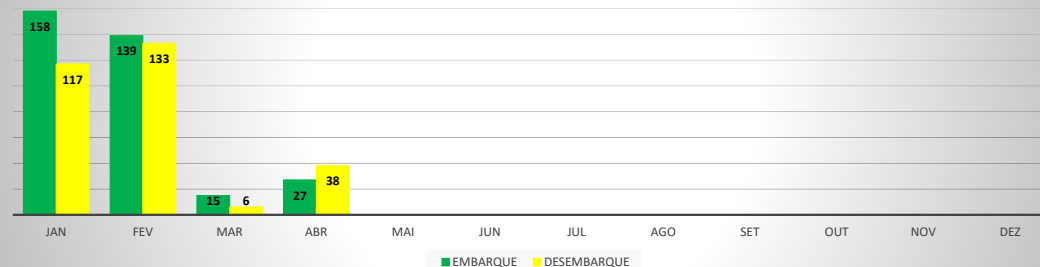

MOVIMENTAÇÃO DE PASSAGEIROS - AVIAÇÃO GERAL