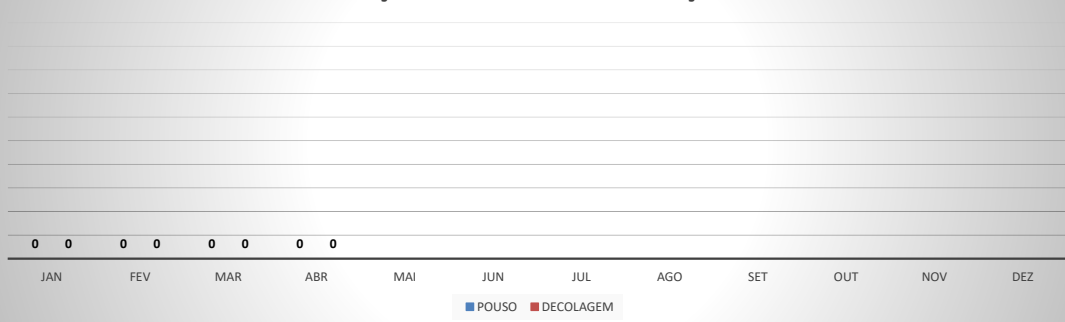

MOVIMENTAÇÃO DE AERONAVES - AVIAÇÃO REGULAR