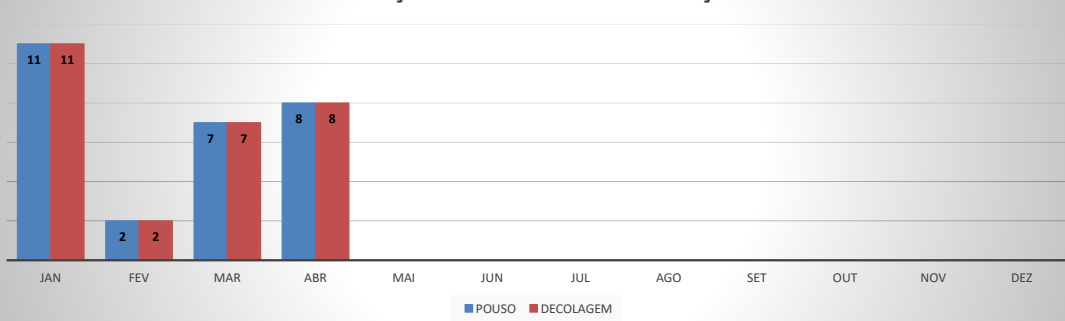

**ANO: 2021**

AEROPORTO DE SÃO BENEDITO - SWBE								
MÊS	PASSAGEIROS				AERONAVES			
	AVIAÇÃO REGULAR		AVIAÇÃO GERAL		AVIAÇÃO REGULAR		AVIAÇÃO GERAL	
	EMBARQUE	DESEMBARQUE	EMBARQUE	DESEMBARQUE	POUSO	DECOLAGEM	POUSO	DECOLAGEM
JAN	0	0	27	33	0	0	16	15
FEV	0	0	29	30	0	0	18	18
MAR	0	0	16	16	0	0	13	13
ABR	0	0	31	30	0	0	16	16
MAI								
JUN								
JUL								
AGO								
SET								
OUT								
NOV								
DEZ								
<b>TOTAIS</b>	<b>0</b>	<b>0</b>	<b>103</b>	<b>109</b>	<b>0</b>	<b>0</b>	<b>63</b>	<b>62</b>
	<b>0</b>		<b>212</b>		<b>0</b>		<b>125</b>	
	<b>212</b>				<b>125</b>			

**MOVIMENTOS DE AERONAVES E PASSAGEIROS**

**ANO: 2021**

**AEROPORTO DE CRATEÚS - SNWS**

MÊS	PASSAGEIROS				AERONAVES			
	AVIAÇÃO REGULAR		AVIAÇÃO GERAL		AVIAÇÃO REGULAR		AVIAÇÃO GERAL	
	EMBARQUE	DESEMBARQUE	EMBARQUE	DESEMBARQUE	POUSO	DECOLAGEM	POUSO	DECOLAGEM
JAN	0	0	29	27	0	0	11	11
FEV	0	0	2	2	0	0	2	2
MAR	0	0	13	9	0	0	7	7
ABR	0	0	13	19	0	0	8	8
MAI								
JUN								
JUL								
AGO								
SET								
OUT								
NOV								
DEZ								
<b>TOTAIS</b>	<b>0</b>	<b>0</b>	<b>57</b>	<b>57</b>	<b>0</b>	<b>0</b>	<b>28</b>	<b>28</b>
	<b>0</b>		<b>114</b>		<b>0</b>		<b>56</b>	
	<b>114</b>				<b>56</b>			

**MOVIMENTAÇÃO DE PASSAGEIROS - AVIAÇÃO REGULAR**

**MOVIMENTAÇÃO DE PASSAGEIROS - AVIAÇÃO GERAL**

**MOVIMENTAÇÃO DE AERONAVES - AVIAÇÃO REGULAR**

**MOVIMENTAÇÃO DE AERONAVES - AVIAÇÃO GERAL**

**MOVIMENTOS DE AERONAVES E PASSAGEIROS**

**ANO: 2021**

**AEROPORTO DE TAUÁ - SDZG**

MÊS	PASSAGEIROS				AERONAVES			
	AVIAÇÃO REGULAR		AVIAÇÃO GERAL		AVIAÇÃO REGULAR		AVIAÇÃO GERAL	
	EMBARQUE	DESEMBARQUE	EMBARQUE	DESEMBARQUE	POUSO	DECOLAGEM	POUSO	DECOLAGEM
JAN	0	0	16	16	0	0	4	4
FEV	0	0	3	3	0	0	5	5
MAR	0	0	7	7	0	0	6	6
ABR	0	0	24	24	0	0	9	9
MAI								
JUN								
JUL								
AGO								
SET								
OUT								
NOV								
DEZ								
<b>TOTAIS</b>	<b>0</b>	<b>0</b>	<b>50</b>	<b>50</b>	<b>0</b>	<b>0</b>	<b>24</b>	<b>24</b>
	<b>100</b>				<b>48</b>			