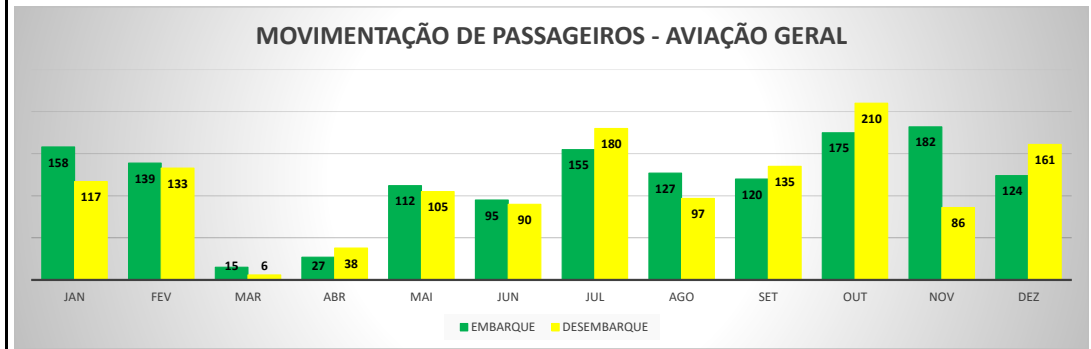

ANO: 2021

AEROPORTO DE CAMOCIM - SNWC

MÊS	PASSAGEIROS				AERONAVES			
	AVIAÇÃO REGULAR		AVIAÇÃO GERAL		AVIAÇÃO REGULAR		AVIAÇÃO GERAL	
	EMBARQUE	DESEMBARQUE	EMBARQUE	DESEMBARQUE	POUSO	DECOLAGEM	POUSO	DECOLAGEM
JAN	0	0	22	7	0	0	4	4
FEV	0	0	25	24	0	0	15	15
MAR	0	0	2	1	0	0	1	1
ABR	0	0	12	12	0	0	3	3
MAI	0	0	22	29	0	0	9	8
JUN	0	0	15	14	0	0	7	7
JUL	0	0	4	4	0	0	2	2
AGO	0	0	19	19	0	0	6	6
SET	0	0	16	16	0	0	4	4
OUT	0	0	20	19	0	0	7	7
NOV	0	0	6	3	0	0	2	2
DEZ	0	0	9	16	0	0	6	5
TOTAIS	0	0	172	164	0	0	66	64
			336			130		

MOVIMENTAÇÃO DE PASSAGEIROS - AVIAÇÃO REGULAR

MOVIMENTAÇÃO DE PASSAGEIROS - AVIAÇÃO GERAL

MOVIMENTAÇÃO DE AERONAVES - AVIAÇÃO REGULAR

MOVIMENTAÇÃO DE AERONAVES - AVIAÇÃO GERAL

MOVIMENTOS DE AERONAVES E PASSAGEIROS

ANO: 2021

MÊS	PASSAGEIROS				AERONAVES			
	AVIAÇÃO REGULAR		AVIAÇÃO GERAL		AVIAÇÃO REGULAR		AVIAÇÃO GERAL	
	EMBARQUE	DESEMBARQUE	EMBARQUE	DESEMBARQUE	POUSO	DECOLAGEM	POUSO	DECOLAGEM
JAN	15.475	13.396	158	117	233	233	60	61
FEV	4.269	4.053	139	133	29	29	57	61
MAR	2.373	1.826	15	6	28	28	15	15
ABR	683	714	27	38	9	9	16	14
MAI	2.654	2.999	112	105	22	22	49	49
JUN	3.283	3.509	95	90	24	24	46	48
JUL	7.594	7.966	155	180	59	59	58	56
AGO	5.582	5.221	127	97	59	59	58	56
SET	5.566	5.906	120	135	42	42	52	48
OUT	6.867	6.906	175	210	48	48	94	93
NOV	5.967	5.980	182	86	44	44	70	75
DEZ	13.282	20.312	124	161	180	180	67	65
TOTAIS	73.595	78.788	1.429	1.358	777	777	642	641
	152.383		2.787		1.554		1.283	
	155.170				2.837			