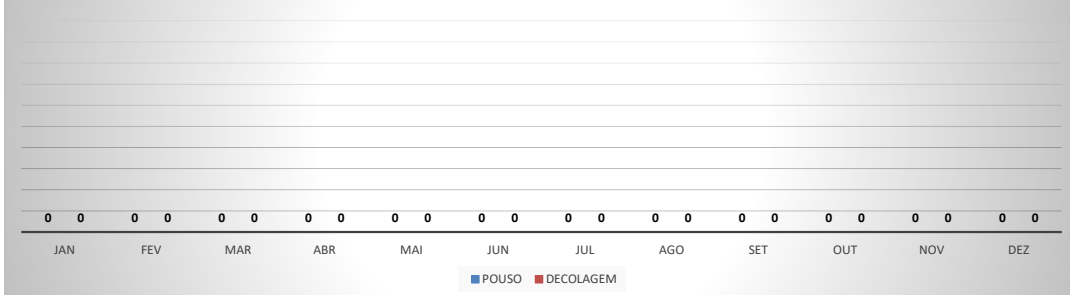

MOVIMENTAÇÃO DE AERONAVES - AVIAÇÃO REGULAR