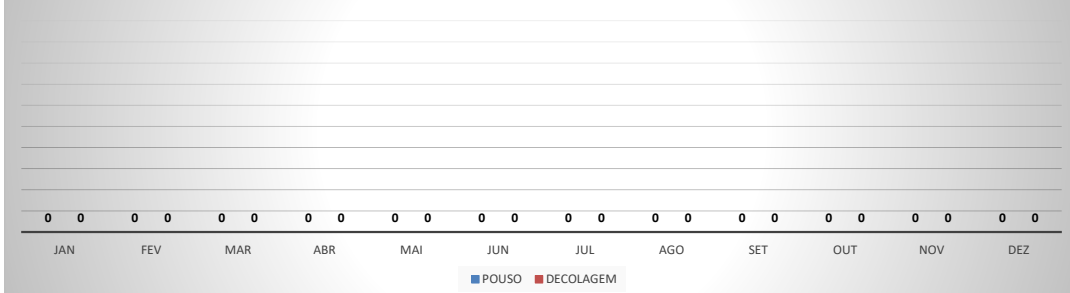

MOVIMENTAÇÃO DE AERONAVES - AVIAÇÃO REGULAR