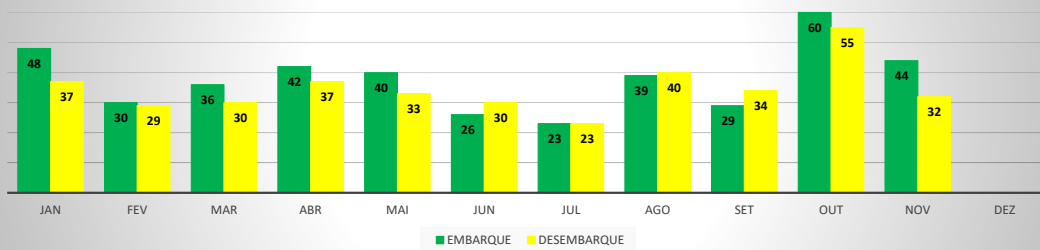

MOVIMENTAÇÃO DE PASSAGEIROS - AVIAÇÃO GERAL