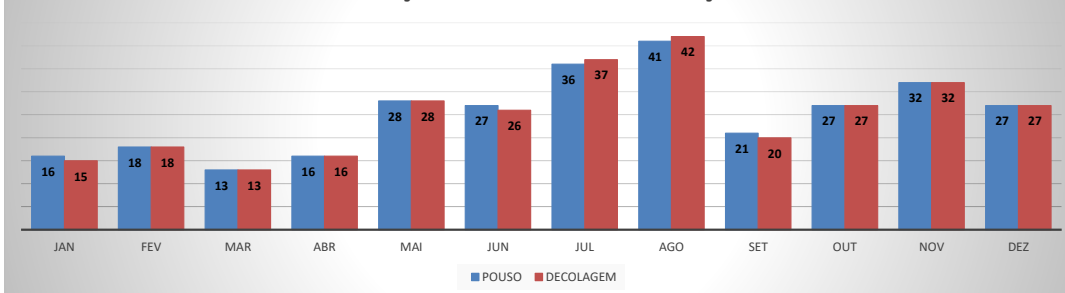

ANO: 2021

AEROPORTO DE SÃO BENEDITO - SWBE

MÊS	PASSAGEIROS				AERONAVES			
	AVIAÇÃO REGULAR		AVIAÇÃO GERAL		AVIAÇÃO REGULAR		AVIAÇÃO GERAL	
	EMBARQUE	DESEMBARQUE	EMBARQUE	DESEMBARQUE	POUSO	DECOLAGEM	POUSO	DECOLAGEM
JAN	0	0	27	33	0	0	16	15
FEV	0	0	29	30	0	0	18	18
MAR	0	0	16	16	0	0	13	13
ABR	0	0	31	30	0	0	16	16
MAI	0	0	86	76	0	0	28	28
JUN	0	0	50	47	0	0	27	26
JUL	0	0	71	80	0	0	36	37
AGO	0	0	92	103	0	0	41	42
SET	0	0	32	36	0	0	21	20
OUT	0	0	59	56	0	0	27	27
NOV	0	0	71	74	0	0	32	32
DEZ	0	0	62	54	0	0	27	27
TOTAIS	0	0	626	635	0	0	302	301
	0		1.261		0		603	
			1.261				603	

MOVIMENTAÇÃO DE PASSAGEIROS - AVIAÇÃO REGULAR

MOVIMENTAÇÃO DE PASSAGEIROS - AVIAÇÃO GERAL

MOVIMENTAÇÃO DE AERONAVES - AVIAÇÃO REGULAR

MOVIMENTAÇÃO DE AERONAVES - AVIAÇÃO GERAL

MOVIMENTOS DE AERONAVES E PASSAGEIROS

ANO: 2021

AEROPORTO DE CRATEÚS - SNWS

MÊS	PASSAGEIROS				AERONAVES			
	AVIAÇÃO REGULAR		AVIAÇÃO GERAL		AVIAÇÃO REGULAR		AVIAÇÃO GERAL	
	EMBARQUE	DESEMBARQUE	EMBARQUE	DESEMBARQUE	POUSO	DECOLAGEM	POUSO	DECOLAGEM
JAN	0	0	29	27	0	0	11	11
FEV	0	0	2	2	0	0	2	2
MAR	0	0	13	9	0	0	7	7
ABR	0	0	13	19	0	0	8	8
MAI	0	0	22	21	0	0	11	11
JUN	0	0	18	16	0	0	8	8
JUL	0	0	28	28	0	0	11	11
AGO	0	0	22	19	0	0	14	14
SET	0	0	39	28	0	0	11	11
OUT	0	0	67	54	0	0	14	14
NOV	0	0	19	20	0	0	5	5
DEZ	0	0	50	51	0	0	15	15
TOTAIS	0	0	322	294	0	0	117	117
	0		616		0		234	
			616				234	