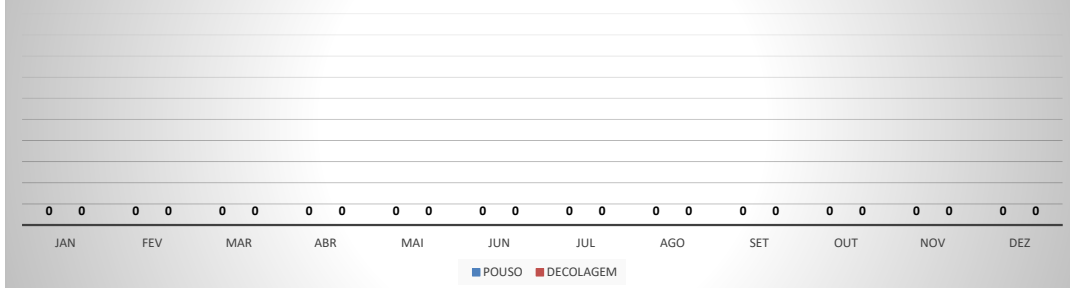

MOVIMENTAÇÃO DE AERONAVES - AVIAÇÃO REGULAR