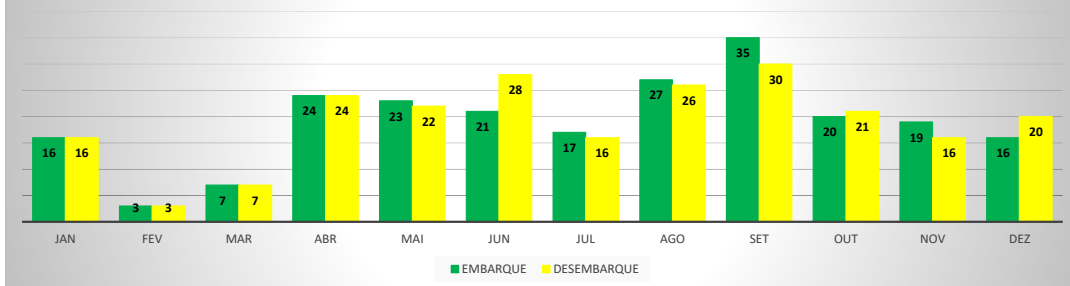

MOVIMENTAÇÃO DE PASSAGEIROS - AVIAÇÃO GERAL