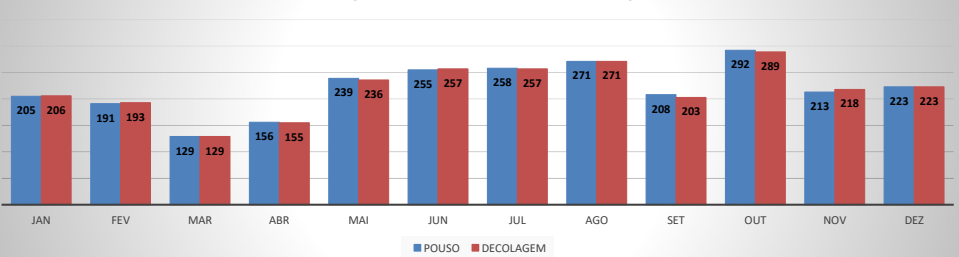

MOVIMENTOS DE AERONAVES E PASSAGEIROS

ANO: 2021

MOVIMENTOS - MENSAL

MÊS	PASSAGEIROS				AERONAVES			
	AVIAÇÃO REGULAR		AVIAÇÃO GERAL		AVIAÇÃO REGULAR		AVIAÇÃO GERAL	
	EMBARQUE	DESEMBARQUE	EMBARQUE	DESEMBARQUE	POUSO	DECOLAGEM	POUSO	DECOLAGEM
JAN	16.256	13.870	503	372	242	242	205	206
FEV	4.396	4.197	390	337	33	33	191	193
MAR	2.373	1.826	190	165	28	28	129	129
ABR	683	714	343	313	9	9	156	155
MAI	2.654	2.999	555	468	22	22	239	236
JUN	3.283	3.509	454	406	24	24	255	257
JUL	7.705	8.065	600	570	73	73	258	257
AGO	5.681	5.272	663	621	72	72	271	271
SET	5.679	5.977	462	460	53	53	208	203
OUT	7.021	6.978	661	673	61	61	292	289
NOV	6.100	6.050	500	398	57	57	213	218
DEZ	13.282	20.312	506	524	180	180	223	223
TOTAIS	75.113	79.769	5.827	5.307	854	854	2.640	2.637
	154.882		11.134		1.708		5.277	
	166.016				6.985			

MOVIMENTAÇÃO DE PASSAGEIROS - AVIAÇÃO REGULAR

MOVIMENTAÇÃO DE PASSAGEIROS - AVIAÇÃO GERAL

MOVIMENTAÇÃO DE AERONAVES - AVIAÇÃO REGULAR

MOVIMENTAÇÃO DE AERONAVES - AVIAÇÃO GERAL

MOVIMENTOS DE AERONAVES E PASSAGEIROS

ANO: 2021

MOVIMENTOS - POR AEROPORTO

ICAO	PASSAGEIROS				AERONAVES			
	AVIAÇÃO REGULAR		AVIAÇÃO GERAL		AVIAÇÃO REGULAR		AVIAÇÃO GERAL	
	EMBARQUE	DESEMBARQUE	EMBARQUE	DESEMBARQUE	POUSO	DECOLAGEM	POUSO	DECOLAGEM
SNWC	0	0	172	164	0	0	66	64
SBJE	73.595	78.788	1.429	1.358	777	777	642	641
SNOB	0	0	1.353	1.321	0	0	578	579
SWBE	0	0	626	635	0	0	302	301
SNWS	0	0	322	294	0	0	117	117
SDZG	0	0	228	229	0	0	97	97
SNCS	0	0	108	86	0	0	32	32
SNIG	0	0	982	648	0	0	374	372
SNQX	0	0	190	192	0	0	158	159
SBAC	1.518	981	417	380	77	77	274	275
TOTAL	75.113	79.769	5.827	5.307	854	854	2.640	2.637