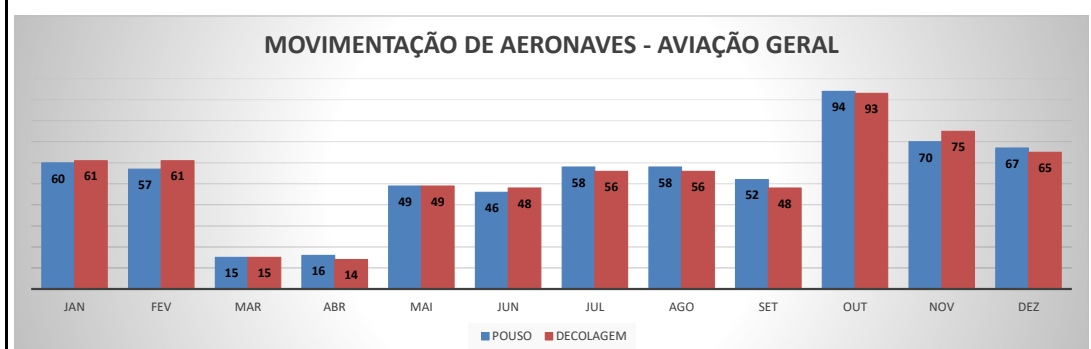

ANO: 2021

AEROPORTO DE CAMOCIM - SNWC

MÊS	PASSAGEIROS				AERONAVES			
	AVIAÇÃO REGULAR		AVIAÇÃO GERAL		AVIAÇÃO REGULAR		AVIAÇÃO GERAL	
	EMBARQUE	DESEMBARQUE	EMBARQUE	DESEMBARQUE	POUSO	DECOLAGEM	POUSO	DECOLAGEM
JAN	0	0	22	7	0	0	4	4
FEV	0	0	25	24	0	0	15	15
MAR	0	0	2	1	0	0	1	1
ABR	0	0	12	12	0	0	3	3
MAI	0	0	22	29	0	0	9	8
JUN	0	0	15	14	0	0	7	7
JUL	0	0	4	4	0	0	2	2
AGO	0	0	19	19	0	0	6	6
SET	0	0	16	16	0	0	4	4
OUT	0	0	20	19	0	0	7	7
NOV	0	0	6	3	0	0	2	2
DEZ	0	0	9	16	0	0	6	5
TOTAIS	0	0	172	164	0	0	66	64
			336			130		

MOVIMENTAÇÃO DE PASSAGEIROS - AVIAÇÃO REGULAR

MOVIMENTAÇÃO DE PASSAGEIROS - AVIAÇÃO GERAL

MOVIMENTAÇÃO DE AERONAVES - AVIAÇÃO REGULAR

MOVIMENTAÇÃO DE AERONAVES - AVIAÇÃO GERAL

MOVIMENTOS DE AERONAVES E PASSAGEIROS

ANO: 2021

MÊS	PASSAGEIROS				AERONAVES			
	AVIAÇÃO REGULAR		AVIAÇÃO GERAL		AVIAÇÃO REGULAR		AVIAÇÃO GERAL	
	EMBARQUE	DESEMBARQUE	EMBARQUE	DESEMBARQUE	POUSO	DECOLAGEM	POUSO	DECOLAGEM
JAN	15.475	13.396	158	117	233	233	60	61
FEV	4.269	4.053	139	133	29	29	57	61
MAR	2.373	1.826	15	6	28	28	15	15
ABR	683	714	27	38	9	9	16	14
MAI	2.654	2.999	112	105	22	22	49	49
JUN	3.283	3.509	95	90	24	24	46	48
JUL	7.594	7.966	155	180	59	59	58	56
AGO	5.582	5.221	127	97	59	59	58	56
SET	5.566	5.906	120	135	42	42	52	48
OUT	6.867	6.906	175	210	48	48	94	93
NOV	5.967	5.980	182	86	44	44	70	75
DEZ	13.282	20.312	124	161	180	180	67	65
TOTAIS	73.595	78.788	1.429	1.358	777	777	642	641
	152.383		2.787		1.554		1.283	
	155.170				2.837			