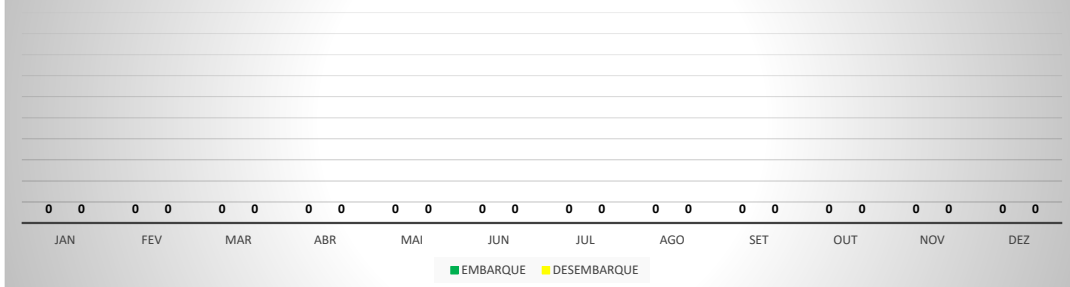

MOVIMENTOS DE AERONAVES E PASSAGEIROS

ANO: 2021

AEROPORTO DE QUIXADÁ - SNQX

MÊS	PASSAGEIROS				AERONAVES			
	AVIAÇÃO REGULAR		AVIAÇÃO GERAL		AVIAÇÃO REGULAR		AVIAÇÃO GERAL	
	EMBARQUE	DESEMBARQUE	EMBARQUE	DESEMBARQUE	POUSO	DECOLAGEM	POUSO	DECOLAGEM
JAN	0	0	32	26	0	0	15	16
FEV	0	0	10	10	0	0	11	11
MAR	0	0	5	5	0	0	11	11
ABR	0	0	15	16	0	0	12	12
MAI	0	0	14	12	0	0	13	13
JUN	0	0	22	21	0	0	18	18
JUL	0	0	15	23	0	0	19	19
AGO	0	0	16	17	0	0	12	12
SET	0	0	19	17	0	0	17	17
OUT	0	0	13	19	0	0	11	11
NOV	0	0	18	16	0	0	11	11
DEZ	0	0	11	10	0	0	8	8
TOTAIS	0	0	190	192	0	0	158	159
			382				317	

MOVIMENTAÇÃO DE PASSAGEIROS - AVIAÇÃO REGULAR