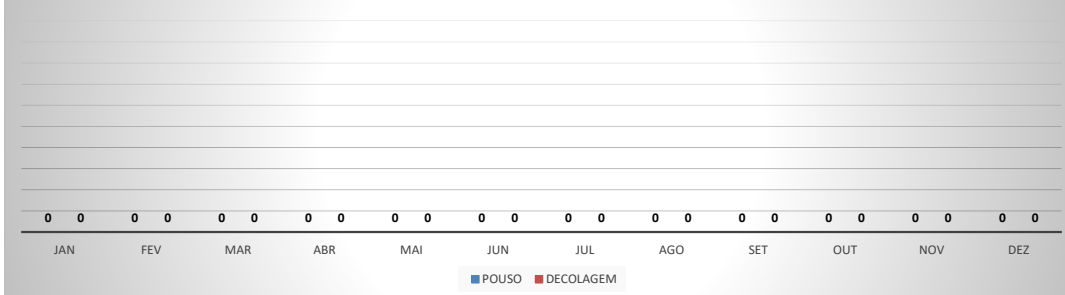

MOVIMENTAÇÃO DE AERONAVES - AVIAÇÃO REGULAR