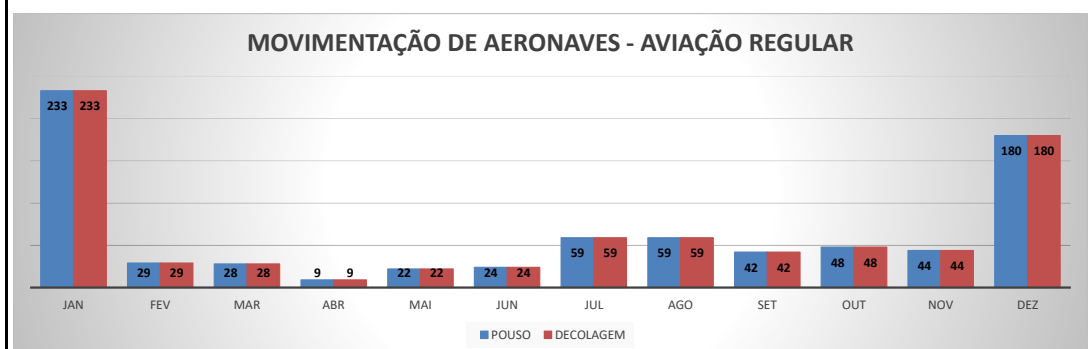

ANO: 2021

AEROPORTO DE CAMOCIM - SNWC

MÊS	PASSAGEIROS				AERONAVES			
	AVIAÇÃO REGULAR		AVIAÇÃO GERAL		AVIAÇÃO REGULAR		AVIAÇÃO GERAL	
	EMBARQUE	DESEMBARQUE	EMBARQUE	DESEMBARQUE	POUSO	DECOLAGEM	POUSO	DECOLAGEM
JAN	0	0	22	7	0	0	4	4
FEV	0	0	25	24	0	0	15	15
MAR	0	0	2	1	0	0	1	1
ABR	0	0	12	12	0	0	3	3
MAI	0	0	22	29	0	0	9	8
JUN	0	0	15	14	0	0	7	7
JUL	0	0	4	4	0	0	2	2
AGO	0	0	19	19	0	0	6	6
SET	0	0	16	16	0	0	4	4
OUT	0	0	20	19	0	0	7	7
NOV	0	0	6	3	0	0	2	2
DEZ	0	0	9	16	0	0	6	5
TOTAIS	0	0	172	164	0	0	66	64
			336			130		

MOVIMENTAÇÃO DE PASSAGEIROS - AVIAÇÃO REGULAR

MOVIMENTAÇÃO DE PASSAGEIROS - AVIAÇÃO GERAL

MOVIMENTAÇÃO DE AERONAVES - AVIAÇÃO REGULAR

MOVIMENTAÇÃO DE AERONAVES - AVIAÇÃO GERAL

MOVIMENTOS DE AERONAVES E PASSAGEIROS

ANO: 2021

MÊS	PASSAGEIROS				AERONAVES			
	AVIAÇÃO REGULAR		AVIAÇÃO GERAL		AVIAÇÃO REGULAR		AVIAÇÃO GERAL	
	EMBARQUE	DESEMBARQUE	EMBARQUE	DESEMBARQUE	POUSO	DECOLAGEM	POUSO	DECOLAGEM
JAN	15.475	13.396	158	117	233	233	60	61
FEV	4.269	4.053	139	133	29	29	57	61
MAR	2.373	1.826	15	6	28	28	15	15
ABR	683	714	27	38	9	9	16	14
MAI	2.654	2.999	112	105	22	22	49	49
JUN	3.283	3.509	95	90	24	24	46	48
JUL	7.594	7.966	155	180	59	59	58	56
AGO	5.582	5.221	127	97	59	59	58	56
SET	5.566	5.906	120	135	42	42	52	48
OUT	6.867	6.906	175	210	48	48	94	93
NOV	5.967	5.980	182	86	44	44	70	75
DEZ	13.282	20.312	124	161	180	180	67	65
TOTAIS	73.595	78.788	1.429	1.358	777	777	642	641
	152.383		2.787		1.554		1.283	
	155.170				2.837			