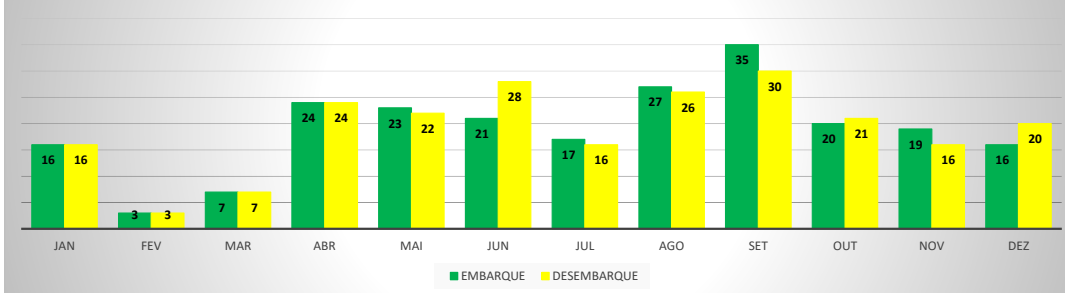

MOVIMENTAÇÃO DE PASSAGEIROS - AVIAÇÃO GERAL