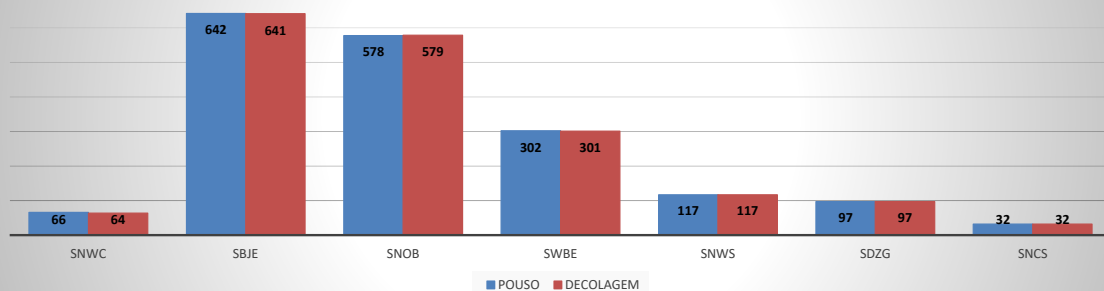

ANO: 2021

MOVIMENTOS - POR AEROPORTO

ICAO	PASSAGEIROS				AERONAVES			
	AVIAÇÃO REGULAR		AVIAÇÃO GERAL		AVIAÇÃO REGULAR		AVIAÇÃO GERAL	
	EMBARQUE	DESEMBARQUE	EMBARQUE	DESEMBARQUE	POUSO	DECOLAGEM	POUSO	DECOLAGEM
SNWC	0	0	172	164	0	0	66	64
SBJE	73.595	78.788	1.429	1.358	777	777	642	641
SNOB	0	0	1.353	1.321	0	0	578	579
SWBE	0	0	626	635	0	0	302	301
SNWS	0	0	322	294	0	0	117	117
SDZG	0	0	228	229	0	0	97	97
SNCS	0	0	108	86	0	0	32	32
SNIG	0	0	982	648	0	0	374	372
SNQX	0	0	190	192	0	0	158	159
SBAC	1.518	981	417	380	77	77	274	275
TOTAL	75.113	79.769	5.827	5.307	854	854	2.640	2.637

MOVIMENTAÇÃO DE PASSAGEIROS - AVIAÇÃO REGULAR

MOVIMENTAÇÃO DE PASSAGEIROS - AVIAÇÃO GERAL

MOVIMENTAÇÃO DE AERONAVES - AVIAÇÃO REGULAR

MOVIMENTAÇÃO DE AERONAVES - AVIAÇÃO GERAL

MOVIMENTOS DE AERONAVES E PASSAGEIROS

ANO: 2021

AEROPORTO DE CAMOCIM - SNWC

MÊS	PASSAGEIROS				AERONAVES			
	AVIAÇÃO REGULAR		AVIAÇÃO GERAL		AVIAÇÃO REGULAR		AVIAÇÃO GERAL	
	EMBARQUE	DESEMBARQUE	EMBARQUE	DESEMBARQUE	POUSO	DECOLAGEM	POUSO	DECOLAGEM
JAN	0	0	22	7	0	0	4	4
FEV	0	0	25	24	0	0	15	15
MAR	0	0	2	1	0	0	1	1
ABR	0	0	12	12	0	0	3	3
MAI	0	0	22	29	0	0	9	8
JUN	0	0	15	14	0	0	7	7
JUL	0	0	4	4	0	0	2	2
AGO	0	0	19	19	0	0	6	6
SET	0	0	16	16	0	0	4	4
OUT	0	0	20	19	0	0	7	7
NOV	0	0	6	3	0	0	2	2
DEZ	0	0	9	16	0	0	6	5
TOTAIS	0	0	172	164	0	0	66	64
			336			130		