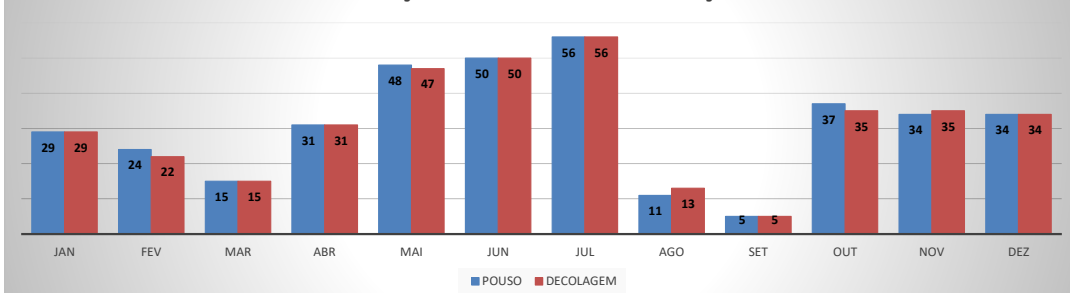

ANO: 2021

MÊS	PASSAGEIROS				AERONAVES			
	AVIAÇÃO REGULAR		AVIAÇÃO GERAL		AVIAÇÃO REGULAR		AVIAÇÃO GERAL	
	EMBARQUE	DESEMBARQUE	EMBARQUE	DESEMBARQUE	POUSO	DECOLAGEM	POUSO	DECOLAGEM
JAN	0	0	6	5	0	0	1	1
FEV	0	0	0	0	0	0	0	0
MAR	0	0	0	0	0	0	0	0
ABR	0	0	0	0	0	0	0	0
MAI	0	0	0	0	0	0	0	0
JUN	0	0	4	4	0	0	1	1
JUL	0	0	13	6	0	0	4	4
AGO	0	0	32	18	0	0	10	10
SET	0	0	15	11	0	0	3	3
OUT	0	0	22	26	0	0	7	7
NOV	0	0	10	15	0	0	4	4
DEZ	0	0	6	1	0	0	2	2
TOTAIS	0	0	108	86	0	0	32	32
			194			64		

MOVIMENTOS DE AERONAVES E PASSAGEIROS

ANO: 2021

AEROPORTO DE IGUATU - SNIG

MÊS	PASSAGEIROS				AERONAVES			
	AVIAÇÃO REGULAR		AVIAÇÃO GERAL		AVIAÇÃO REGULAR		AVIAÇÃO GERAL	
	EMBARQUE	DESEMBARQUE	EMBARQUE	DESEMBARQUE	POUSO	DECOLAGEM	POUSO	DECOLAGEM
JAN	0	0	94	25	0	0	29	29
FEV	0	0	78	29	0	0	24	22
MAR	0	0	26	24	0	0	15	15
ABR	0	0	83	51	0	0	31	31
MAI	0	0	127	62	0	0	48	47
JUN	0	0	116	74	0	0	50	50
JUL	0	0	157	96	0	0	56	56
AGO	0	0	36	31	0	0	11	13
SET	0	0	13	13	0	0	5	5
OUT	0	0	104	103	0	0	37	35
NOV	0	0	60	53	0	0	34	35
DEZ	0	0	88	87	0	0	34	34
TOTAIS	0	0	982	648	0	0	374	372
	0		1.630		0		746	
			1.630				746	

MOVIMENTAÇÃO DE PASSAGEIROS - AVIAÇÃO REGULAR

MOVIMENTAÇÃO DE PASSAGEIROS - AVIAÇÃO GERAL

MOVIMENTAÇÃO DE AERONAVES - AVIAÇÃO REGULAR

MOVIMENTAÇÃO DE AERONAVES - AVIAÇÃO GERAL

MOVIMENTOS DE AERONAVES E PASSAGEIROS

ANO: 2021

AEROPORTO DE QUIXADÁ - SNQX

MÊS	PASSAGEIROS				AERONAVES			
	AVIAÇÃO REGULAR		AVIAÇÃO GERAL		AVIAÇÃO REGULAR		AVIAÇÃO GERAL	
	EMBARQUE	DESEMBARQUE	EMBARQUE	DESEMBARQUE	POUSO	DECOLAGEM	POUSO	DECOLAGEM
JAN	0	0	32	26	0	0	15	16
FEV	0	0	10	10	0	0	11	11
MAR	0	0	5	5	0	0	11	11
ABR	0	0	15	16	0	0	12	12
MAI	0	0	14	12	0	0	13	13
JUN	0	0	22	21	0	0	18	18
JUL	0	0	15	23	0	0	19	19
AGO	0	0	16	17	0	0	12	12
SET	0	0	19	17	0	0	17	17
OUT	0	0	13	19	0	0	11	11
NOV	0	0	18	16	0	0	11	11
DEZ	0	0	11	10	0	0	8	8
TOTAIS	0	0	190	192	0	0	158	159
			382				317	