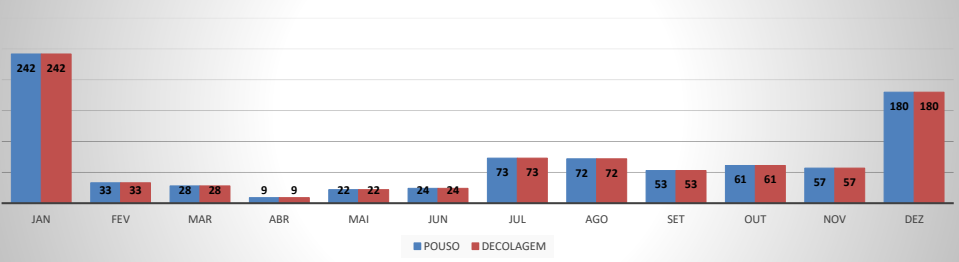

MOVIMENTOS DE AERONAVES E PASSAGEIROS

ANO: 2021

MOVIMENTOS - MENSAL

MÊS	PASSAGEIROS				AERONAVES			
	AVIAÇÃO REGULAR		AVIAÇÃO GERAL		AVIAÇÃO REGULAR		AVIAÇÃO GERAL	
	EMBARQUE	DESEMBARQUE	EMBARQUE	DESEMBARQUE	POUSO	DECOLAGEM	POUSO	DECOLAGEM
JAN	16.256	13.870	503	372	242	242	205	206
FEV	4.396	4.197	390	337	33	33	191	193
MAR	2.373	1.826	190	165	28	28	129	129
ABR	683	714	343	313	9	9	156	155
MAI	2.654	2.999	555	468	22	22	239	236
JUN	3.283	3.509	454	406	24	24	255	257
JUL	7.705	8.065	600	570	73	73	258	257
AGO	5.681	5.272	663	621	72	72	271	271
SET	5.679	5.977	462	460	53	53	208	203
OUT	7.021	6.978	661	673	61	61	292	289
NOV	6.100	6.050	500	398	57	57	213	218
DEZ	13.282	20.312	506	524	180	180	223	223
TOTAIS	75.113	79.769	5.827	5.307	854	854	2.640	2.637
	154.882		11.134		1.708		5.277	
	166.016				6.985			

MOVIMENTAÇÃO DE PASSAGEIROS - AVIAÇÃO REGULAR

MOVIMENTAÇÃO DE PASSAGEIROS - AVIAÇÃO GERAL

MOVIMENTAÇÃO DE AERONAVES - AVIAÇÃO REGULAR

MOVIMENTAÇÃO DE AERONAVES - AVIAÇÃO GERAL

MOVIMENTOS DE AERONAVES E PASSAGEIROS

ANO: 2021

MOVIMENTOS - POR AEROPORTO

ICAO	PASSAGEIROS				AERONAVES			
	AVIAÇÃO REGULAR		AVIAÇÃO GERAL		AVIAÇÃO REGULAR		AVIAÇÃO GERAL	
	EMBARQUE	DESEMBARQUE	EMBARQUE	DESEMBARQUE	POUSO	DECOLAGEM	POUSO	DECOLAGEM
SNWC	0	0	172	164	0	0	66	64
SBJE	73.595	78.788	1.429	1.358	777	777	642	641
SNOB	0	0	1.353	1.321	0	0	578	579
SWBE	0	0	626	635	0	0	302	301
SNWS	0	0	322	294	0	0	117	117
SDZG	0	0	228	229	0	0	97	97
SNCS	0	0	108	86	0	0	32	32
SNIG	0	0	982	648	0	0	374	372
SNQX	0	0	190	192	0	0	158	159
SBAC	1.518	981	417	380	77	77	274	275
TOTAL	75.113	79.769	5.827	5.307	854	854	2.640	2.637