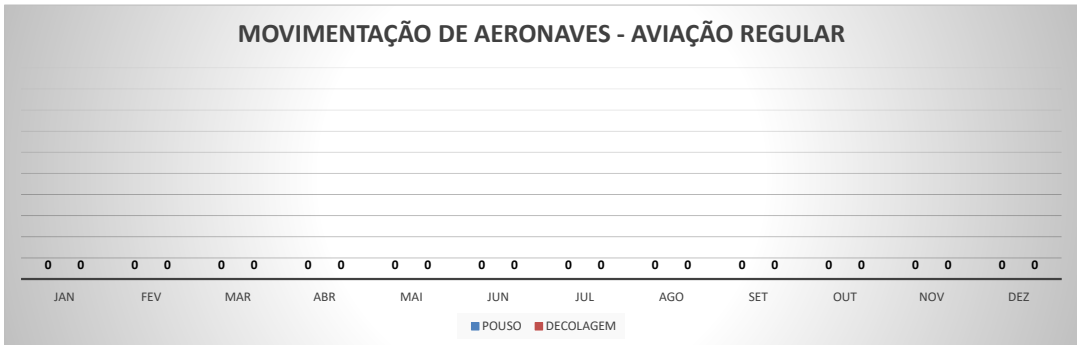

ANO: 2021

AEROPORTO DE TAUÁ - SDZG

MÊS	PASSAGEIROS				AERONAVES			
	AVIAÇÃO REGULAR		AVIAÇÃO GERAL		AVIAÇÃO REGULAR		AVIAÇÃO GERAL	
	EMBARQUE	DESEMBARQUE	EMBARQUE	DESEMBARQUE	POUSO	DECOLAGEM	POUSO	DECOLAGEM
JAN	0	0	16	16	0	0	4	4
FEV	0	0	3	3	0	0	5	5
MAR	0	0	7	7	0	0	6	6
ABR	0	0	24	24	0	0	9	9
MAI	0	0	23	22	0	0	8	8
JUN	0	0	21	28	0	0	13	13
JUL	0	0	17	16	0	0	8	8
AGO	0	0	27	26	0	0	10	10
SET	0	0	35	30	0	0	13	13
OUT	0	0	20	21	0	0	8	8
NOV	0	0	19	16	0	0	6	6
DEZ	0	0	16	20	0	0	7	7
TOTAIS	0	0	228	229	0	0	97	97
			457			194		

MOVIMENTAÇÃO DE PASSAGEIROS - AVIAÇÃO REGULAR

MOVIMENTAÇÃO DE PASSAGEIROS - AVIAÇÃO GERAL

MOVIMENTAÇÃO DE AERONAVES - AVIAÇÃO REGULAR

MOVIMENTAÇÃO DE AERONAVES - AVIAÇÃO GERAL

MOVIMENTOS DE AERONAVES E PASSAGEIROS

ANO: 2021

MÊS	PASSAGEIROS				AERONAVES			
	AVIAÇÃO REGULAR		AVIAÇÃO GERAL		AVIAÇÃO REGULAR		AVIAÇÃO GERAL	
	EMBARQUE	DESEMBARQUE	EMBARQUE	DESEMBARQUE	POUSO	DECOLAGEM	POUSO	DECOLAGEM
JAN	0	0	6	5	0	0	1	1
FEV	0	0	0	0	0	0	0	0
MAR	0	0	0	0	0	0	0	0
ABR	0	0	0	0	0	0	0	0
MAI	0	0	0	0	0	0	0	0
JUN	0	0	4	4	0	0	1	1
JUL	0	0	13	6	0	0	4	4
AGO	0	0	32	18	0	0	10	10
SET	0	0	15	11	0	0	3	3
OUT	0	0	22	26	0	0	7	7
NOV	0	0	10	15	0	0	4	4
DEZ	0	0	6	1	0	0	2	2
TOTAIS	0	0	108	86	0	0	32	32
			194			64		

MOVIMENTOS DE AERONAVES E PASSAGEIROS

ANO: 2021

AEROPORTO DE IGUATU - SNIG

MÊS	PASSAGEIROS				AERONAVES			
	AVIAÇÃO REGULAR		AVIAÇÃO GERAL		AVIAÇÃO REGULAR		AVIAÇÃO GERAL	
	EMBARQUE	DESEMBARQUE	EMBARQUE	DESEMBARQUE	POUSO	DECOLAGEM	POUSO	DECOLAGEM
JAN	0	0	94	25	0	0	29	29
FEV	0	0	78	29	0	0	24	22
MAR	0	0	26	24	0	0	15	15
ABR	0	0	83	51	0	0	31	31
MAI	0	0	127	62	0	0	48	47
JUN	0	0	116	74	0	0	50	50
JUL	0	0	157	96	0	0	56	56
AGO	0	0	36	31	0	0	11	13
SET	0	0	13	13	0	0	5	5
OUT	0	0	104	103	0	0	37	35
NOV	0	0	60	53	0	0	34	35
DEZ	0	0	88	87	0	0	34	34
TOTAIS	0	0	982	648	0	0	374	372
	0		1.630		0		746	
			1.630				746	