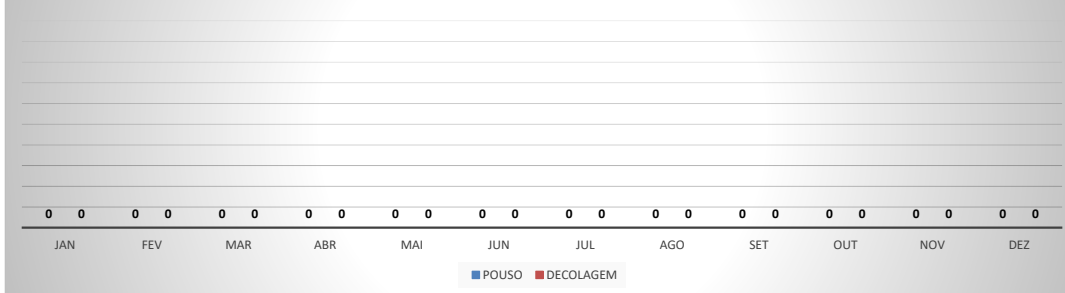

MOVIMENTAÇÃO DE AERONAVES - AVIAÇÃO REGULAR