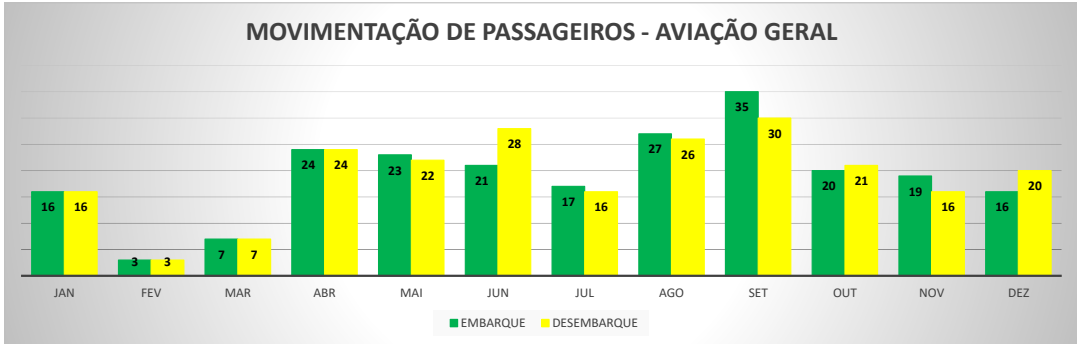

ANO: 2021

AEROPORTO DE TAUÁ - SDZG

MÊS	PASSAGEIROS				AERONAVES			
	AVIAÇÃO REGULAR		AVIAÇÃO GERAL		AVIAÇÃO REGULAR		AVIAÇÃO GERAL	
	EMBARQUE	DESEMBARQUE	EMBARQUE	DESEMBARQUE	POUSO	DECOLAGEM	POUSO	DECOLAGEM
JAN	0	0	16	16	0	0	4	4
FEV	0	0	3	3	0	0	5	5
MAR	0	0	7	7	0	0	6	6
ABR	0	0	24	24	0	0	9	9
MAI	0	0	23	22	0	0	8	8
JUN	0	0	21	28	0	0	13	13
JUL	0	0	17	16	0	0	8	8
AGO	0	0	27	26	0	0	10	10
SET	0	0	35	30	0	0	13	13
OUT	0	0	20	21	0	0	8	8
NOV	0	0	19	16	0	0	6	6
DEZ	0	0	16	20	0	0	7	7
TOTAIS	0	0	228	229	0	0	97	97
			457			194		

MOVIMENTAÇÃO DE PASSAGEIROS - AVIAÇÃO REGULAR

MOVIMENTAÇÃO DE PASSAGEIROS - AVIAÇÃO GERAL

MOVIMENTAÇÃO DE AERONAVES - AVIAÇÃO REGULAR

MOVIMENTAÇÃO DE AERONAVES - AVIAÇÃO GERAL

MOVIMENTOS DE AERONAVES E PASSAGEIROS

ANO: 2021

MÊS	PASSAGEIROS				AERONAVES			
	AVIAÇÃO REGULAR		AVIAÇÃO GERAL		AVIAÇÃO REGULAR		AVIAÇÃO GERAL	
	EMBARQUE	DESEMBARQUE	EMBARQUE	DESEMBARQUE	POUSO	DECOLAGEM	POUSO	DECOLAGEM
JAN	0	0	6	5	0	0	1	1
FEV	0	0	0	0	0	0	0	0
MAR	0	0	0	0	0	0	0	0
ABR	0	0	0	0	0	0	0	0
MAI	0	0	0	0	0	0	0	0
JUN	0	0	4	4	0	0	1	1
JUL	0	0	13	6	0	0	4	4
AGO	0	0	32	18	0	0	10	10
SET	0	0	15	11	0	0	3	3
OUT	0	0	22	26	0	0	7	7
NOV	0	0	10	15	0	0	4	4
DEZ	0	0	6	1	0	0	2	2
TOTAIS	0	0	108	86	0	0	32	32
			194			64		

MOVIMENTOS DE AERONAVES E PASSAGEIROS

ANO: 2021

AEROPORTO DE IGUATU - SNIG

MÊS	PASSAGEIROS				AERONAVES			
	AVIAÇÃO REGULAR		AVIAÇÃO GERAL		AVIAÇÃO REGULAR		AVIAÇÃO GERAL	
	EMBARQUE	DESEMBARQUE	EMBARQUE	DESEMBARQUE	POUSO	DECOLAGEM	POUSO	DECOLAGEM
JAN	0	0	94	25	0	0	29	29
FEV	0	0	78	29	0	0	24	22
MAR	0	0	26	24	0	0	15	15
ABR	0	0	83	51	0	0	31	31
MAI	0	0	127	62	0	0	48	47
JUN	0	0	116	74	0	0	50	50
JUL	0	0	157	96	0	0	56	56
AGO	0	0	36	31	0	0	11	13
SET	0	0	13	13	0	0	5	5
OUT	0	0	104	103	0	0	37	35
NOV	0	0	60	53	0	0	34	35
DEZ	0	0	88	87	0	0	34	34
TOTAIS	0	0	982	648	0	0	374	372
	0		1.630		0		746	
			1.630				746	