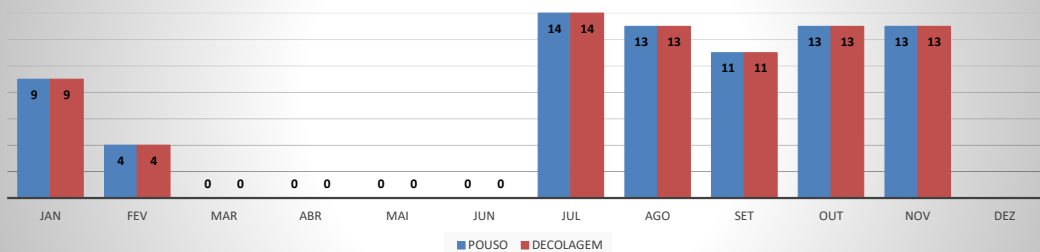

MOVIMENTAÇÃO DE AERONAVES - AVIAÇÃO REGULAR