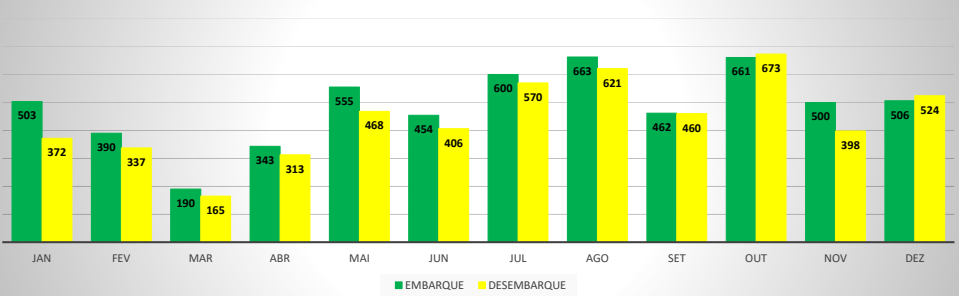

MOVIMENTAÇÃO DE PASSAGEIROS - AVIAÇÃO GERAL