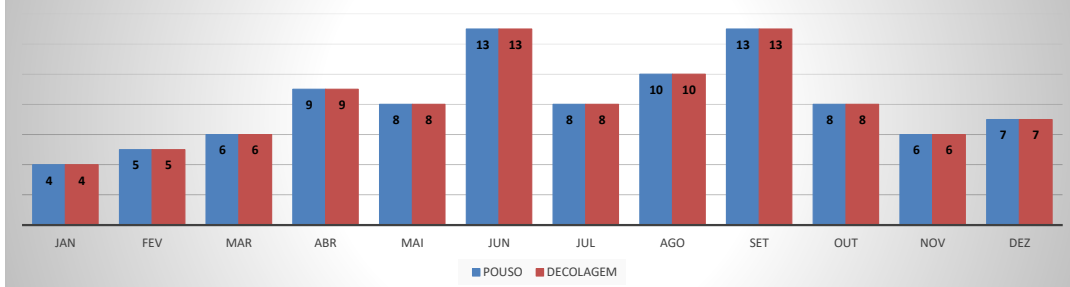

ANO: 2021

AEROPORTO DE QUIXADÁ - SNQX

MÊS	PASSAGEIROS				AERONAVES			
	AVIAÇÃO REGULAR		AVIAÇÃO GERAL		AVIAÇÃO REGULAR		AVIAÇÃO GERAL	
	EMBARQUE	DESEMBARQUE	EMBARQUE	DESEMBARQUE	POUSO	DECOLAGEM	POUSO	DECOLAGEM
JAN	0	0	32	26	0	0	15	16
FEV	0	0	10	10	0	0	11	11
MAR	0	0	5	5	0	0	11	11
ABR	0	0	15	16	0	0	12	12
MAI	0	0	14	12	0	0	13	13
JUN	0	0	22	21	0	0	18	18
JUL	0	0	15	23	0	0	19	19
AGO	0	0	16	17	0	0	12	12
SET	0	0	19	17	0	0	17	17
OUT	0	0	13	19	0	0	11	11
NOV	0	0	18	16	0	0	11	11
DEZ	0	0	11	10	0	0	8	8
TOTAIS	0	0	190	192	0	0	158	159
			382				317	

MOVIMENTAÇÃO DE PASSAGEIROS - AVIAÇÃO REGULAR

MOVIMENTAÇÃO DE PASSAGEIROS - AVIAÇÃO GERAL

MOVIMENTAÇÃO DE AERONAVES - AVIAÇÃO REGULAR

MOVIMENTAÇÃO DE AERONAVES - AVIAÇÃO GERAL

MOVIMENTOS DE AERONAVES E PASSAGEIROS

ANO: 2021

AEROPORTO DE CANOA QUEBRADA - SBAC

MÊS	PASSAGEIROS				AERONAVES			
	AVIAÇÃO REGULAR		AVIAÇÃO GERAL		AVIAÇÃO REGULAR		AVIAÇÃO GERAL	
	EMBARQUE	DESEMBARQUE	EMBARQUE	DESEMBARQUE	POUSO	DECOLAGEM	POUSO	DECOLAGEM
JAN	781	474	48	37	9	9	37	38
FEV	127	144	30	29	4	4	29	29
MAR	0	0	36	30	0	0	29	29
ABR	0	0	42	37	0	0	23	23
MAI	0	0	40	33	0	0	25	25
JUN	0	0	26	30	0	0	26	26
JUL	111	99	23	23	14	14	19	19
AGO	99	51	39	40	13	13	24	24
SET	113	71	29	34	11	11	22	22
OUT	154	72	60	55	13	13	28	27
NOV	133	70	44	32	13	13	12	13
DEZ								
TOTAIS	1.518	981	417	380	77	77	274	275
	2.499		797		154		549	
	3.296				703			