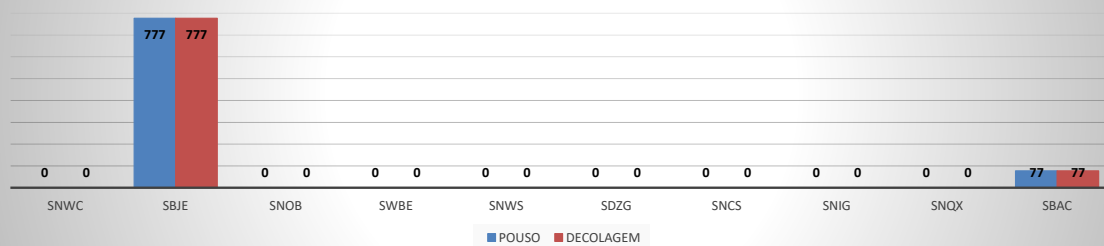

MOVIMENTAÇÃO DE AERONAVES - AVIAÇÃO REGULAR