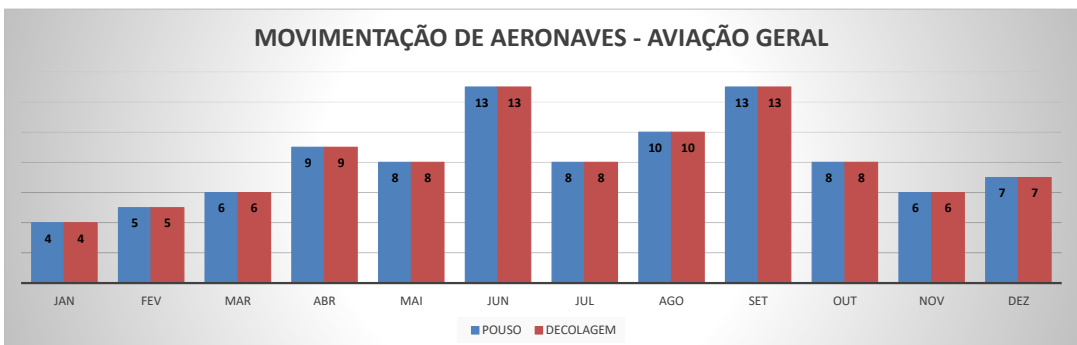

ANO: 2021

AEROPORTO DE TAUÁ - SDZG

MÊS	PASSAGEIROS				AERONAVES			
	AVIAÇÃO REGULAR		AVIAÇÃO GERAL		AVIAÇÃO REGULAR		AVIAÇÃO GERAL	
	EMBARQUE	DESEMBARQUE	EMBARQUE	DESEMBARQUE	POUSO	DECOLAGEM	POUSO	DECOLAGEM
JAN	0	0	16	16	0	0	4	4
FEV	0	0	3	3	0	0	5	5
MAR	0	0	7	7	0	0	6	6
ABR	0	0	24	24	0	0	9	9
MAI	0	0	23	22	0	0	8	8
JUN	0	0	21	28	0	0	13	13
JUL	0	0	17	16	0	0	8	8
AGO	0	0	27	26	0	0	10	10
SET	0	0	35	30	0	0	13	13
OUT	0	0	20	21	0	0	8	8
NOV	0	0	19	16	0	0	6	6
DEZ	0	0	16	20	0	0	7	7
TOTAIS	0	0	228	229	0	0	97	97
			457			194		

MOVIMENTAÇÃO DE PASSAGEIROS - AVIAÇÃO REGULAR

MOVIMENTAÇÃO DE PASSAGEIROS - AVIAÇÃO GERAL

MOVIMENTAÇÃO DE AERONAVES - AVIAÇÃO REGULAR

MOVIMENTAÇÃO DE AERONAVES - AVIAÇÃO GERAL

MOVIMENTOS DE AERONAVES E PASSAGEIROS

ANO: 2021

MÊS	PASSAGEIROS				AERONAVES			
	AVIAÇÃO REGULAR		AVIAÇÃO GERAL		AVIAÇÃO REGULAR		AVIAÇÃO GERAL	
	EMBARQUE	DESEMBARQUE	EMBARQUE	DESEMBARQUE	POUSO	DECOLAGEM	POUSO	DECOLAGEM
JAN	0	0	6	5	0	0	1	1
FEV	0	0	0	0	0	0	0	0
MAR	0	0	0	0	0	0	0	0
ABR	0	0	0	0	0	0	0	0
MAI	0	0	0	0	0	0	0	0
JUN	0	0	4	4	0	0	1	1
JUL	0	0	13	6	0	0	4	4
AGO	0	0	32	18	0	0	10	10
SET	0	0	15	11	0	0	3	3
OUT	0	0	22	26	0	0	7	7
NOV	0	0	10	15	0	0	4	4
DEZ	0	0	6	1	0	0	2	2
TOTAIS	0	0	108	86	0	0	32	32
			194			64		

MOVIMENTOS DE AERONAVES E PASSAGEIROS

ANO: 2021

AEROPORTO DE IGUATU - SNIG

MÊS	PASSAGEIROS				AERONAVES			
	AVIAÇÃO REGULAR		AVIAÇÃO GERAL		AVIAÇÃO REGULAR		AVIAÇÃO GERAL	
	EMBARQUE	DESEMBARQUE	EMBARQUE	DESEMBARQUE	POUSO	DECOLAGEM	POUSO	DECOLAGEM
JAN	0	0	94	25	0	0	29	29
FEV	0	0	78	29	0	0	24	22
MAR	0	0	26	24	0	0	15	15
ABR	0	0	83	51	0	0	31	31
MAI	0	0	127	62	0	0	48	47
JUN	0	0	116	74	0	0	50	50
JUL	0	0	157	96	0	0	56	56
AGO	0	0	36	31	0	0	11	13
SET	0	0	13	13	0	0	5	5
OUT	0	0	104	103	0	0	37	35
NOV	0	0	60	53	0	0	34	35
DEZ	0	0	88	87	0	0	34	34
TOTAIS	0	0	982	648	0	0	374	372
	0		1.630		0		746	
			1.630				746	