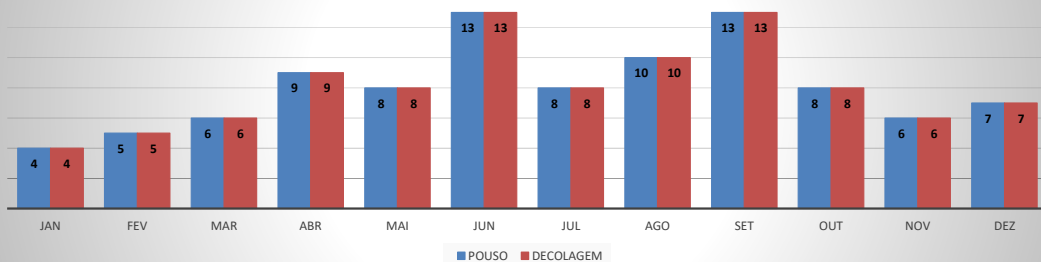

ANO: 2021

AEROPORTO DE CAMOCIM - SNWC

MÊS	PASSAGEIROS				AERONAVES			
	AVIAÇÃO REGULAR		AVIAÇÃO GERAL		AVIAÇÃO REGULAR		AVIAÇÃO GERAL	
	EMBARQUE	DESEMBARQUE	EMBARQUE	DESEMBARQUE	POUSO	DECOLAGEM	POUSO	DECOLAGEM
JAN	0	0	22	7	0	0	4	4
FEV	0	0	25	24	0	0	15	15
MAR	0	0	2	1	0	0	1	1
ABR	0	0	12	12	0	0	3	3
MAI	0	0	22	29	0	0	9	8
JUN	0	0	15	14	0	0	7	7
JUL	0	0	4	4	0	0	2	2
AGO	0	0	19	19	0	0	6	6
SET	0	0	16	16	0	0	4	4
OUT	0	0	20	19	0	0	7	7
NOV	0	0	6	3	0	0	2	2
DEZ	0	0	9	16	0	0	6	5
TOTAIS	0	0	172	164	0	0	66	64
			336			130		

MOVIMENTAÇÃO DE PASSAGEIROS - AVIAÇÃO REGULAR

MOVIMENTAÇÃO DE PASSAGEIROS - AVIAÇÃO GERAL

MOVIMENTAÇÃO DE AERONAVES - AVIAÇÃO REGULAR

MOVIMENTAÇÃO DE AERONAVES - AVIAÇÃO GERAL

MOVIMENTOS DE AERONAVES E PASSAGEIROS

ANO: 2021

MÊS	PASSAGEIROS				AERONAVES			
	AVIAÇÃO REGULAR		AVIAÇÃO GERAL		AVIAÇÃO REGULAR		AVIAÇÃO GERAL	
	EMBARQUE	DESEMBARQUE	EMBARQUE	DESEMBARQUE	POUSO	DECOLAGEM	POUSO	DECOLAGEM
JAN	15.475	13.396	158	117	233	233	60	61
FEV	4.269	4.053	139	133	29	29	57	61
MAR	2.373	1.826	15	6	28	28	15	15
ABR	683	714	27	38	9	9	16	14
MAI	2.654	2.999	112	105	22	22	49	49
JUN	3.283	3.509	95	90	24	24	46	48
JUL	7.594	7.966	155	180	59	59	58	56
AGO	5.582	5.221	127	97	59	59	58	56
SET	5.566	5.906	120	135	42	42	52	48
OUT	6.867	6.906	175	210	48	48	94	93
NOV	5.967	5.980	182	86	44	44	70	75
DEZ	13.282	20.312	124	161	180	180	67	65
TOTAIS	73.595	78.788	1.429	1.358	777	777	642	641
	152.383		2.787		1.554		1.283	
	155.170				2.837			