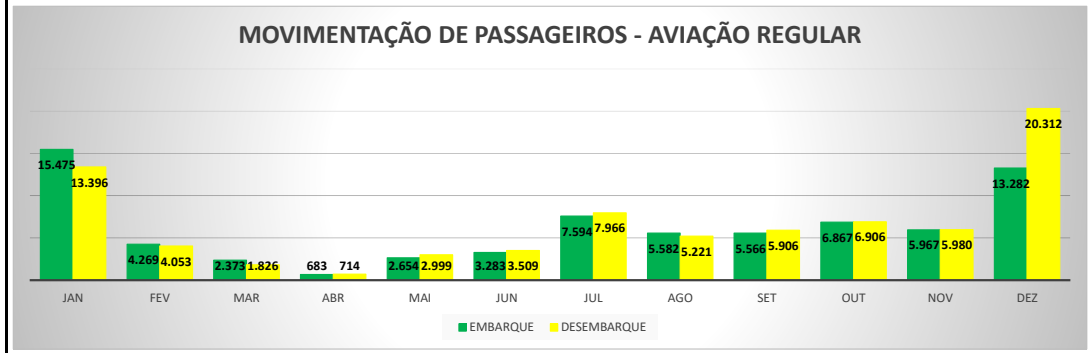

ANO: 2021

AEROPORTO DE CAMOCIM - SNWC

MÊS	PASSAGEIROS				AERONAVES			
	AVIAÇÃO REGULAR		AVIAÇÃO GERAL		AVIAÇÃO REGULAR		AVIAÇÃO GERAL	
	EMBARQUE	DESEMBARQUE	EMBARQUE	DESEMBARQUE	POUSO	DECOLAGEM	POUSO	DECOLAGEM
JAN	0	0	22	7	0	0	4	4
FEV	0	0	25	24	0	0	15	15
MAR	0	0	2	1	0	0	1	1
ABR	0	0	12	12	0	0	3	3
MAI	0	0	22	29	0	0	9	8
JUN	0	0	15	14	0	0	7	7
JUL	0	0	4	4	0	0	2	2
AGO	0	0	19	19	0	0	6	6
SET	0	0	16	16	0	0	4	4
OUT	0	0	20	19	0	0	7	7
NOV	0	0	6	3	0	0	2	2
DEZ	0	0	9	16	0	0	6	5
TOTAIS	0	0	172	164	0	0	66	64
			336			130		

MOVIMENTAÇÃO DE PASSAGEIROS - AVIAÇÃO REGULAR

MOVIMENTAÇÃO DE PASSAGEIROS - AVIAÇÃO GERAL

MOVIMENTAÇÃO DE AERONAVES - AVIAÇÃO REGULAR

MOVIMENTAÇÃO DE AERONAVES - AVIAÇÃO GERAL

MOVIMENTOS DE AERONAVES E PASSAGEIROS

ANO: 2021

MÊS	PASSAGEIROS				AERONAVES			
	AVIAÇÃO REGULAR		AVIAÇÃO GERAL		AVIAÇÃO REGULAR		AVIAÇÃO GERAL	
	EMBARQUE	DESEMBARQUE	EMBARQUE	DESEMBARQUE	POUSO	DECOLAGEM	POUSO	DECOLAGEM
JAN	15.475	13.396	158	117	233	233	60	61
FEV	4.269	4.053	139	133	29	29	57	61
MAR	2.373	1.826	15	6	28	28	15	15
ABR	683	714	27	38	9	9	16	14
MAI	2.654	2.999	112	105	22	22	49	49
JUN	3.283	3.509	95	90	24	24	46	48
JUL	7.594	7.966	155	180	59	59	58	56
AGO	5.582	5.221	127	97	59	59	58	56
SET	5.566	5.906	120	135	42	42	52	48
OUT	6.867	6.906	175	210	48	48	94	93
NOV	5.967	5.980	182	86	44	44	70	75
DEZ	13.282	20.312	124	161	180	180	67	65
TOTAIS	73.595	78.788	1.429	1.358	777	777	642	641
	152.383		2.787		1.554		1.283	
	155.170				2.837			