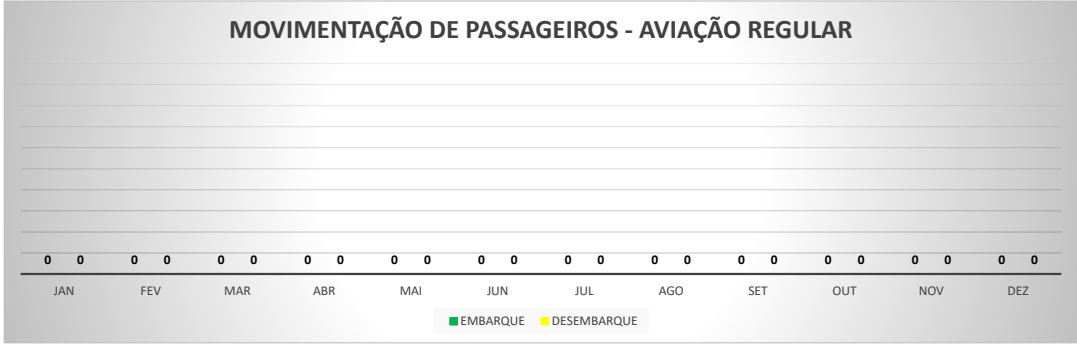

ANO: 2021

AEROPORTO DE TAUÁ - SDZG

MÊS	PASSAGEIROS				AERONAVES			
	AVIAÇÃO REGULAR		AVIAÇÃO GERAL		AVIAÇÃO REGULAR		AVIAÇÃO GERAL	
	EMBARQUE	DESEMBARQUE	EMBARQUE	DESEMBARQUE	POUSO	DECOLAGEM	POUSO	DECOLAGEM
JAN	0	0	16	16	0	0	4	4
FEV	0	0	3	3	0	0	5	5
MAR	0	0	7	7	0	0	6	6
ABR	0	0	24	24	0	0	9	9
MAI	0	0	23	22	0	0	8	8
JUN	0	0	21	28	0	0	13	13
JUL	0	0	17	16	0	0	8	8
AGO	0	0	27	26	0	0	10	10
SET	0	0	35	30	0	0	13	13
OUT	0	0	20	21	0	0	8	8
NOV	0	0	19	16	0	0	6	6
DEZ	0	0	16	20	0	0	7	7
TOTAIS	0	0	228	229	0	0	97	97
			457			194		

MOVIMENTAÇÃO DE PASSAGEIROS - AVIAÇÃO REGULAR

MOVIMENTAÇÃO DE PASSAGEIROS - AVIAÇÃO GERAL

MOVIMENTAÇÃO DE AERONAVES - AVIAÇÃO REGULAR

MOVIMENTAÇÃO DE AERONAVES - AVIAÇÃO GERAL

MOVIMENTOS DE AERONAVES E PASSAGEIROS

ANO: 2021

MÊS	PASSAGEIROS				AERONAVES			
	AVIAÇÃO REGULAR		AVIAÇÃO GERAL		AVIAÇÃO REGULAR		AVIAÇÃO GERAL	
	EMBARQUE	DESEMBARQUE	EMBARQUE	DESEMBARQUE	POUSO	DECOLAGEM	POUSO	DECOLAGEM
JAN	0	0	6	5	0	0	1	1
FEV	0	0	0	0	0	0	0	0
MAR	0	0	0	0	0	0	0	0
ABR	0	0	0	0	0	0	0	0
MAI	0	0	0	0	0	0	0	0
JUN	0	0	4	4	0	0	1	1
JUL	0	0	13	6	0	0	4	4
AGO	0	0	32	18	0	0	10	10
SET	0	0	15	11	0	0	3	3
OUT	0	0	22	26	0	0	7	7
NOV	0	0	10	15	0	0	4	4
DEZ	0	0	6	1	0	0	2	2
TOTAIS	0	0	108	86	0	0	32	32
			194			64		

MOVIMENTOS DE AERONAVES E PASSAGEIROS

ANO: 2021

AEROPORTO DE IGUATU - SNIG

MÊS	PASSAGEIROS				AERONAVES			
	AVIAÇÃO REGULAR		AVIAÇÃO GERAL		AVIAÇÃO REGULAR		AVIAÇÃO GERAL	
	EMBARQUE	DESEMBARQUE	EMBARQUE	DESEMBARQUE	POUSO	DECOLAGEM	POUSO	DECOLAGEM
JAN	0	0	94	25	0	0	29	29
FEV	0	0	78	29	0	0	24	22
MAR	0	0	26	24	0	0	15	15
ABR	0	0	83	51	0	0	31	31
MAI	0	0	127	62	0	0	48	47
JUN	0	0	116	74	0	0	50	50
JUL	0	0	157	96	0	0	56	56
AGO	0	0	36	31	0	0	11	13
SET	0	0	13	13	0	0	5	5
OUT	0	0	104	103	0	0	37	35
NOV	0	0	60	53	0	0	34	35
DEZ	0	0	88	87	0	0	34	34
TOTAIS	0	0	982	648	0	0	374	372
	0		1.630		0		746	
			1.630				746	