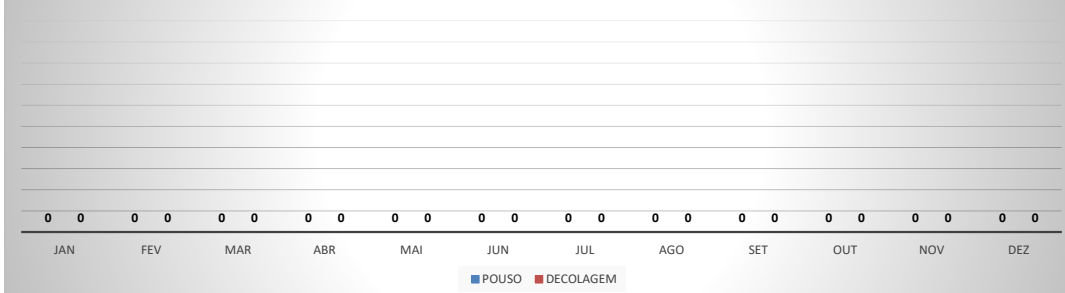

MOVIMENTAÇÃO DE AERONAVES - AVIAÇÃO REGULAR