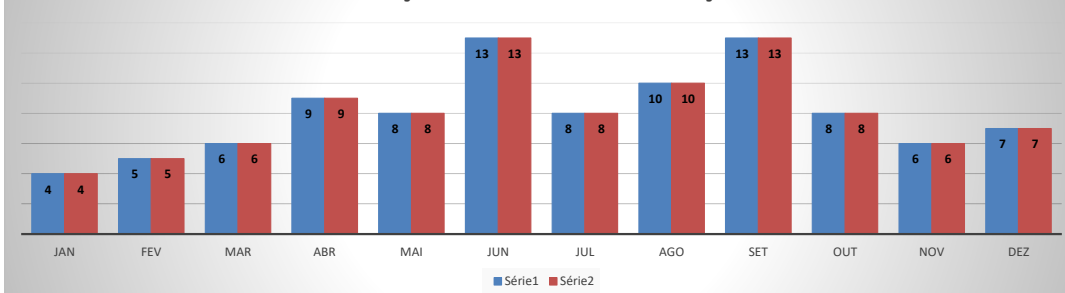

ANO: 2021

AEROPORTO DE TAUÁ - SDZG

MÊS	PASSAGEIROS				AERONAVES			
	AVIAÇÃO REGULAR		AVIAÇÃO GERAL		AVIAÇÃO REGULAR		AVIAÇÃO GERAL	
	EMBARQUE	DESEMBARQUE	EMBARQUE	DESEMBARQUE	POUSO	DECOLAGEM	POUSO	DECOLAGEM
JAN	0	0	16	16	0	0	4	4
FEV	0	0	3	3	0	0	5	5
MAR	0	0	7	7	0	0	6	6
ABR	0	0	24	24	0	0	9	9
MAI	0	0	23	22	0	0	8	8
JUN	0	0	21	28	0	0	13	13
JUL	0	0	17	16	0	0	8	8
AGO	0	0	27	26	0	0	10	10
SET	0	0	35	30	0	0	13	13
OUT	0	0	20	21	0	0	8	8
NOV	0	0	19	16	0	0	6	6
DEZ	0	0	16	20	0	0	7	7
TOTAIS	0	0	228	229	0	0	97	97
			457			194		

MOVIMENTAÇÃO DE PASSAGEIROS - AVIAÇÃO REGULAR

MOVIMENTAÇÃO DE PASSAGEIROS - AVIAÇÃO GERAL

MOVIMENTAÇÃO DE AERONAVES - AVIAÇÃO REGULAR

MOVIMENTAÇÃO DE AERONAVES - AVIAÇÃO GERAL

MOVIMENTOS DE AERONAVES E PASSAGEIROS

ANO: 2021

MÊS	PASSAGEIROS				AERONAVES			
	AVIAÇÃO REGULAR		AVIAÇÃO GERAL		AVIAÇÃO REGULAR		AVIAÇÃO GERAL	
	EMBARQUE	DESEMBARQUE	EMBARQUE	DESEMBARQUE	POUSO	DECOLAGEM	POUSO	DECOLAGEM
JAN	0	0	6	5	0	0	1	1
FEV	0	0	0	0	0	0	0	0
MAR	0	0	0	0	0	0	0	0
ABR	0	0	0	0	0	0	0	0
MAI	0	0	0	0	0	0	0	0
JUN	0	0	4	4	0	0	1	1
JUL	0	0	13	6	0	0	4	4
AGO	0	0	32	18	0	0	10	10
SET	0	0	15	11	0	0	3	3
OUT	0	0	22	26	0	0	7	7
NOV	0	0	10	15	0	0	4	4
DEZ	0	0	6	1	0	0	2	2
TOTAIS	0	0	108	86	0	0	32	32
			194			64		

MOVIMENTOS DE AERONAVES E PASSAGEIROS

ANO: 2021

AEROPORTO DE IGUATU - SNIG

MÊS	PASSAGEIROS				AERONAVES			
	AVIAÇÃO REGULAR		AVIAÇÃO GERAL		AVIAÇÃO REGULAR		AVIAÇÃO GERAL	
	EMBARQUE	DESEMBARQUE	EMBARQUE	DESEMBARQUE	POUSO	DECOLAGEM	POUSO	DECOLAGEM
JAN	0	0	94	25	0	0	29	29
FEV	0	0	78	29	0	0	24	22
MAR	0	0	26	24	0	0	15	15
ABR	0	0	83	51	0	0	31	31
MAI	0	0	127	62	0	0	48	47
JUN	0	0	116	74	0	0	50	50
JUL	0	0	157	96	0	0	56	56
AGO	0	0	36	31	0	0	11	13
SET	0	0	13	13	0	0	5	5
OUT	0	0	104	103	0	0	37	35
NOV	0	0	60	53	0	0	34	35
DEZ	0	0	88	87	0	0	34	34
TOTAIS	0	0	982	648	0	0	374	372
	0		1.630		0		746	
			1.630				746	