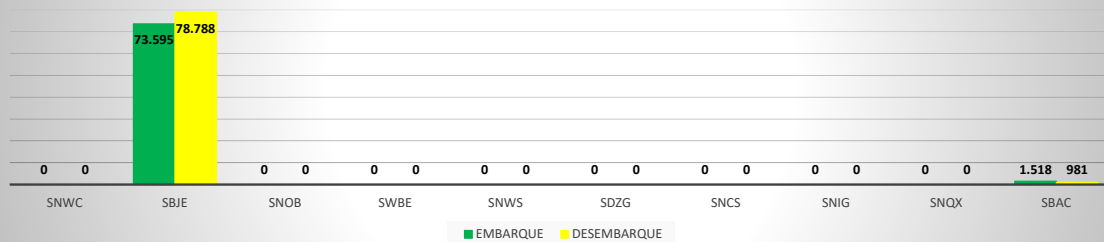

MOVIMENTOS DE AERONAVES E PASSAGEIROS

ANO: 2021

MOVIMENTOS - POR AEROPORTO

ICAO	PASSAGEIROS				AERONAVES			
	AVIAÇÃO REGULAR		AVIAÇÃO GERAL		AVIAÇÃO REGULAR		AVIAÇÃO GERAL	
	EMBARQUE	DESEMBARQUE	EMBARQUE	DESEMBARQUE	POUSO	DECOLAGEM	POUSO	DECOLAGEM
SNWC	0	0	172	164	0	0	66	64
SBJE	73.595	78.788	1.429	1.358	777	777	642	641
SNOB	0	0	1.353	1.321	0	0	578	579
SWBE	0	0	626	635	0	0	302	301
SNWS	0	0	322	294	0	0	117	117
SDZG	0	0	228	229	0	0	97	97
SNCS	0	0	108	86	0	0	32	32
SNIG	0	0	982	648	0	0	374	372
SNQX	0	0	190	192	0	0	158	159
SBAC	1.518	981	417	380	77	77	274	275
TOTAL	75.113	79.769	5.827	5.307	854	854	2.640	2.637

MOVIMENTAÇÃO DE PASSAGEIROS - AVIAÇÃO REGULAR