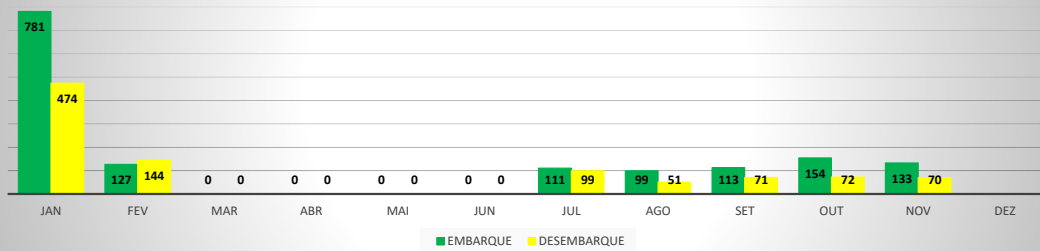

MOVIMENTOS DE AERONAVES E PASSAGEIROS

ANO: 2021

AEROPORTO DE CANOA QUEBRADA - SBAC

MÊS	PASSAGEIROS				AERONAVES			
	AVIAÇÃO REGULAR		AVIAÇÃO GERAL		AVIAÇÃO REGULAR		AVIAÇÃO GERAL	
	EMBARQUE	DESEMBARQUE	EMBARQUE	DESEMBARQUE	POUSO	DECOLAGEM	POUSO	DECOLAGEM
JAN	781	474	48	37	9	9	37	38
FEV	127	144	30	29	4	4	29	29
MAR	0	0	36	30	0	0	29	29
ABR	0	0	42	37	0	0	23	23
MAI	0	0	40	33	0	0	25	25
JUN	0	0	26	30	0	0	26	26
JUL	111	99	23	23	14	14	19	19
AGO	99	51	39	40	13	13	24	24
SET	113	71	29	34	11	11	22	22
OUT	154	72	60	55	13	13	28	27
NOV	133	70	44	32	13	13	12	13
DEZ								
TOTAIS	1.518	981	417	380	77	77	274	275
	2.499		797		154		549	
	3.296				703			

MOVIMENTAÇÃO DE PASSAGEIROS - AVIAÇÃO REGULAR