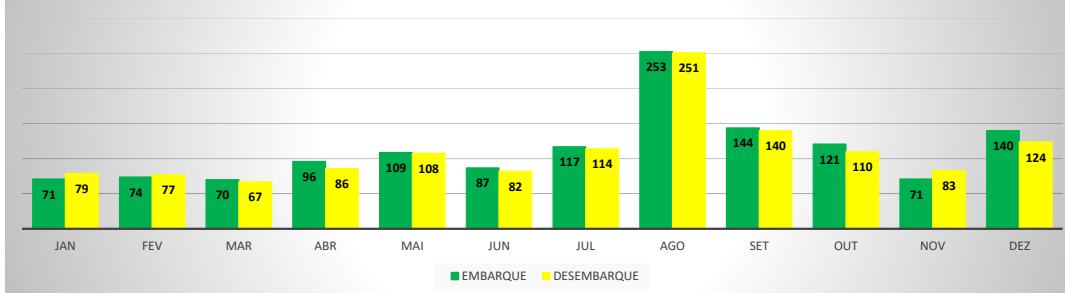

MOVIMENTAÇÃO DE PASSAGEIROS - AVIAÇÃO GERAL