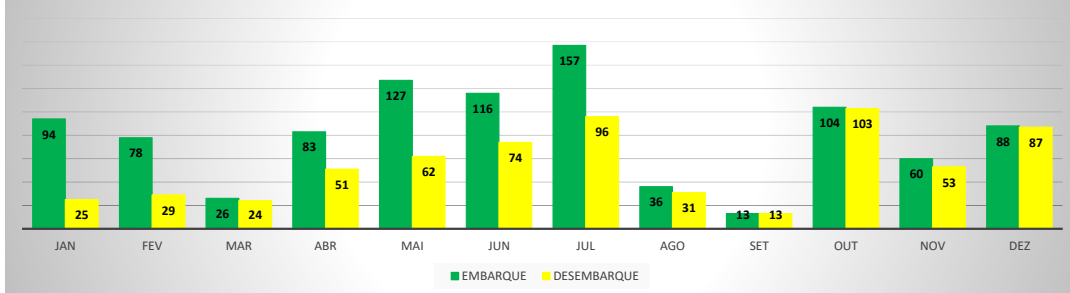

MOVIMENTAÇÃO DE PASSAGEIROS - AVIAÇÃO GERAL