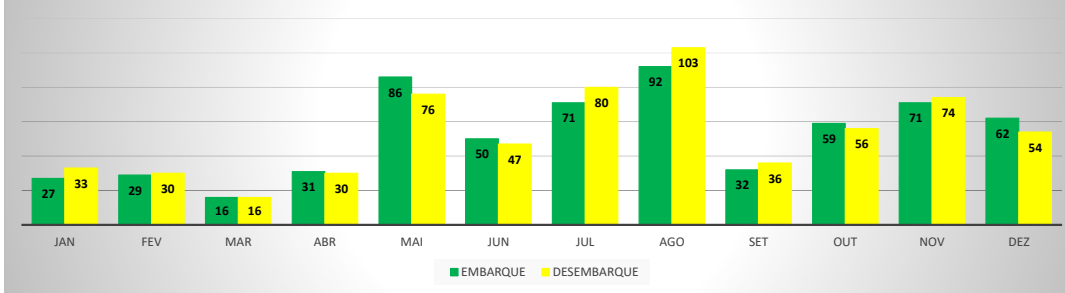

MOVIMENTAÇÃO DE PASSAGEIROS - AVIAÇÃO GERAL