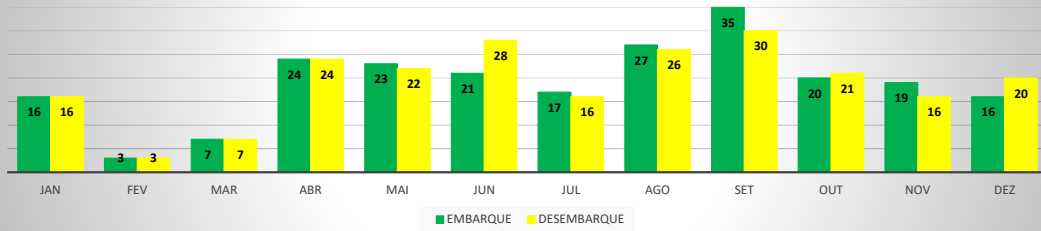

MOVIMENTAÇÃO DE PASSAGEIROS - AVIAÇÃO GERAL

MOVIMENTAÇÃO DE AERONAVES - AVIAÇÃO REGULAR