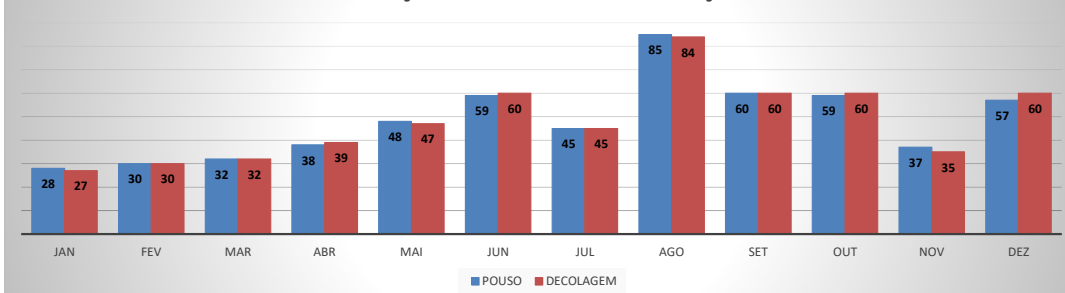

MOVIMENTOS DE AERONAVES E PASSAGEIROS

ANO: 2021

AEROPORTO DE SOBRAL - SNOB

MÊS	PASSAGEIROS				AERONAVES			
	AVIAÇÃO REGULAR		AVIAÇÃO GERAL		AVIAÇÃO REGULAR		AVIAÇÃO GERAL	
	EMBARQUE	DESEMBARQUE	EMBARQUE	DESEMBARQUE	POUSO	DECOLAGEM	POUSO	DECOLAGEM
JAN	0	0	71	79	0	0	28	27
FEV	0	0	74	77	0	0	30	30
MAR	0	0	70	67	0	0	32	32
ABR	0	0	96	86	0	0	38	39
MAI	0	0	109	108	0	0	48	47
JUN	0	0	87	82	0	0	59	60
JUL	0	0	117	114	0	0	45	45
AGO	0	0	253	251	0	0	85	84
SET	0	0	144	140	0	0	60	60
OUT	0	0	121	110	0	0	59	60
NOV	0	0	71	83	0	0	37	35
DEZ	0	0	140	124	0	0	57	60
TOTAIS	0	0	1.353	1.321	0	0	578	579
			2.674				1.157	

MOVIMENTAÇÃO DE PASSAGEIROS - AVIAÇÃO REGULAR

MOVIMENTAÇÃO DE PASSAGEIROS - AVIAÇÃO GERAL

MOVIMENTAÇÃO DE AERONAVES - AVIAÇÃO REGULAR

MOVIMENTAÇÃO DE AERONAVES - AVIAÇÃO GERAL

MOVIMENTOS DE AERONAVES E PASSAGEIROS

ANO: 2021

AEROPORTO DE SÃO BENEDITO - SWBE

MÊS	PASSAGEIROS				AERONAVES			
	AVIAÇÃO REGULAR		AVIAÇÃO GERAL		AVIAÇÃO REGULAR		AVIAÇÃO GERAL	
	EMBARQUE	DESEMBARQUE	EMBARQUE	DESEMBARQUE	POUSO	DECOLAGEM	POUSO	DECOLAGEM
JAN	0	0	27	33	0	0	16	15
FEV	0	0	29	30	0	0	18	18
MAR	0	0	16	16	0	0	13	13
ABR	0	0	31	30	0	0	16	16
MAI	0	0	86	76	0	0	28	28
JUN	0	0	50	47	0	0	27	26
JUL	0	0	71	80	0	0	36	37
AGO	0	0	92	103	0	0	41	42
SET	0	0	32	36	0	0	21	20
OUT	0	0	59	56	0	0	27	27
NOV	0	0	71	74	0	0	32	32
DEZ	0	0	62	54	0	0	27	27
TOTAIS	0	0	626	635	0	0	302	301
	0		1.261		0		603	
			1.261				603	