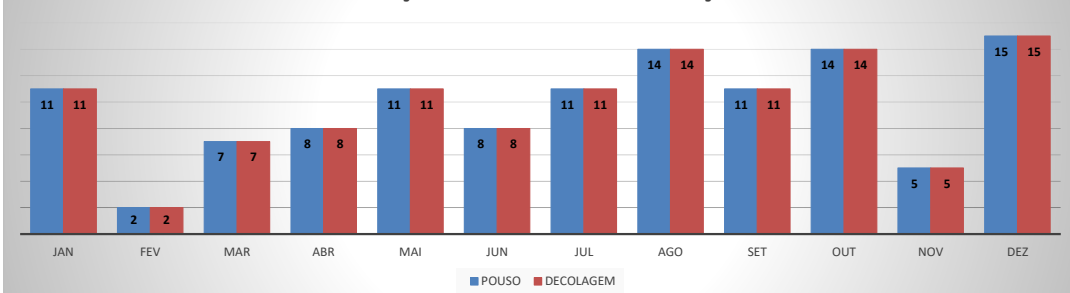

ANO: 2021

AEROPORTO DE CRATEÚS - SNWS

MÊS	PASSAGEIROS				AERONAVES			
	AVIAÇÃO REGULAR		AVIAÇÃO GERAL		AVIAÇÃO REGULAR		AVIAÇÃO GERAL	
	EMBARQUE	DESEMBARQUE	EMBARQUE	DESEMBARQUE	POUSO	DECOLAGEM	POUSO	DECOLAGEM
JAN	0	0	29	27	0	0	11	11
FEV	0	0	2	2	0	0	2	2
MAR	0	0	13	9	0	0	7	7
ABR	0	0	13	19	0	0	8	8
MAI	0	0	22	21	0	0	11	11
JUN	0	0	18	16	0	0	8	8
JUL	0	0	28	28	0	0	11	11
AGO	0	0	22	19	0	0	14	14
SET	0	0	39	28	0	0	11	11
OUT	0	0	67	54	0	0	14	14
NOV	0	0	19	20	0	0	5	5
DEZ	0	0	50	51	0	0	15	15
TOTAIS	0	0	322	294	0	0	117	117
	0		616		0		234	
			616				234	

MOVIMENTAÇÃO DE PASSAGEIROS - AVIAÇÃO REGULAR

MOVIMENTAÇÃO DE PASSAGEIROS - AVIAÇÃO GERAL

MOVIMENTAÇÃO DE AERONAVES - AVIAÇÃO REGULAR

MOVIMENTAÇÃO DE AERONAVES - AVIAÇÃO GERAL

MOVIMENTOS DE AERONAVES E PASSAGEIROS

ANO: 2021

AEROPORTO DE TAUÁ - SDZG

MÊS	PASSAGEIROS				AERONAVES			
	AVIAÇÃO REGULAR		AVIAÇÃO GERAL		AVIAÇÃO REGULAR		AVIAÇÃO GERAL	
	EMBARQUE	DESEMBARQUE	EMBARQUE	DESEMBARQUE	POUSO	DECOLAGEM	POUSO	DECOLAGEM
JAN	0	0	16	16	0	0	4	4
FEV	0	0	3	3	0	0	5	5
MAR	0	0	7	7	0	0	6	6
ABR	0	0	24	24	0	0	9	9
MAI	0	0	23	22	0	0	8	8
JUN	0	0	21	28	0	0	13	13
JUL	0	0	17	16	0	0	8	8
AGO	0	0	27	26	0	0	10	10
SET	0	0	35	30	0	0	13	13
OUT	0	0	20	21	0	0	8	8
NOV	0	0	19	16	0	0	6	6
DEZ	0	0	16	20	0	0	7	7
TOTAIS	0	0	228	229	0	0	97	97
			457			194		