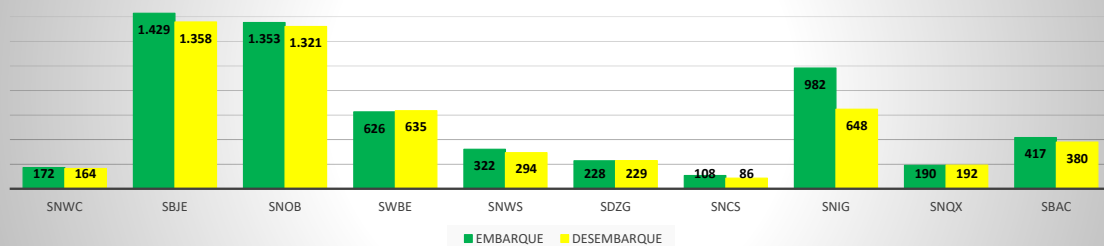

MOVIMENTAÇÃO DE PASSAGEIROS - AVIAÇÃO GERAL