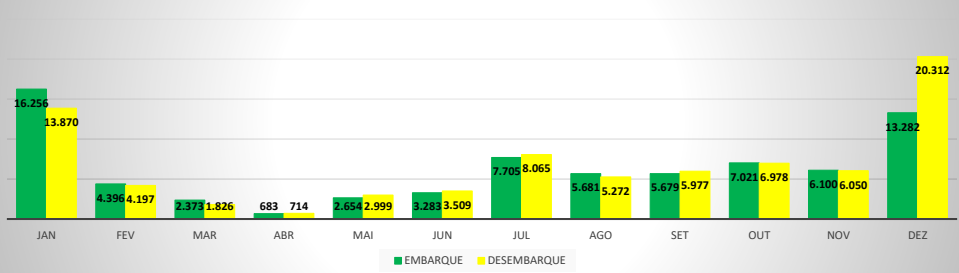

MOVIMENTOS DE AERONAVES E PASSAGEIROS

ANO: 2021

MOVIMENTOS - MENSAL

MÊS	PASSAGEIROS				AERONAVES			
	AVIAÇÃO REGULAR		AVIAÇÃO GERAL		AVIAÇÃO REGULAR		AVIAÇÃO GERAL	
	EMBARQUE	DESEMBARQUE	EMBARQUE	DESEMBARQUE	POUSO	DECOLAGEM	POUSO	DECOLAGEM
JAN	16.256	13.870	503	372	242	242	205	206
FEV	4.396	4.197	390	337	33	33	191	193
MAR	2.373	1.826	190	165	28	28	129	129
ABR	683	714	343	313	9	9	156	155
MAI	2.654	2.999	555	468	22	22	239	236
JUN	3.283	3.509	454	406	24	24	255	257
JUL	7.705	8.065	600	570	73	73	258	257
AGO	5.681	5.272	663	621	72	72	271	271
SET	5.679	5.977	462	460	53	53	208	203
OUT	7.021	6.978	661	673	61	61	292	289
NOV	6.100	6.050	500	398	57	57	213	218
DEZ	13.282	20.312	506	524	180	180	223	223
TOTAIS	75.113	79.769	5.827	5.307	854	854	2.640	2.637
	154.882		11.134		1.708		5.277	
	166.016				6.985			

MOVIMENTAÇÃO DE PASSAGEIROS - AVIAÇÃO REGULAR

MOVIMENTAÇÃO DE PASSAGEIROS - AVIAÇÃO GERAL

MOVIMENTAÇÃO DE AERONAVES - AVIAÇÃO REGULAR

MOVIMENTAÇÃO DE AERONAVES - AVIAÇÃO GERAL

MOVIMENTOS DE AERONAVES E PASSAGEIROS

ANO: 2021

MOVIMENTOS - POR AEROPORTO

ICAO	PASSAGEIROS				AERONAVES			
	AVIAÇÃO REGULAR		AVIAÇÃO GERAL		AVIAÇÃO REGULAR		AVIAÇÃO GERAL	
	EMBARQUE	DESEMBARQUE	EMBARQUE	DESEMBARQUE	POUSO	DECOLAGEM	POUSO	DECOLAGEM
SNWC	0	0	172	164	0	0	66	64
SBJE	73.595	78.788	1.429	1.358	777	777	642	641
SNOB	0	0	1.353	1.321	0	0	578	579
SWBE	0	0	626	635	0	0	302	301
SNWS	0	0	322	294	0	0	117	117
SDZG	0	0	228	229	0	0	97	97
SNCS	0	0	108	86	0	0	32	32
SNIG	0	0	982	648	0	0	374	372
SNQX	0	0	190	192	0	0	158	159
SBAC	1.518	981	417	380	77	77	274	275
TOTAL	75.113	79.769	5.827	5.307	854	854	2.640	2.637