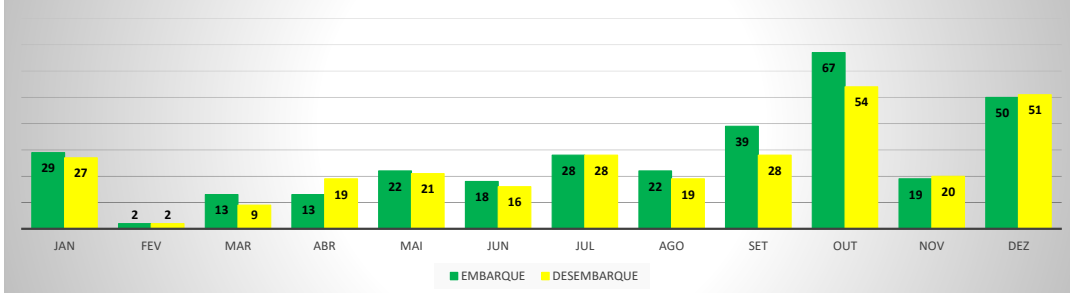

MOVIMENTAÇÃO DE PASSAGEIROS - AVIAÇÃO GERAL