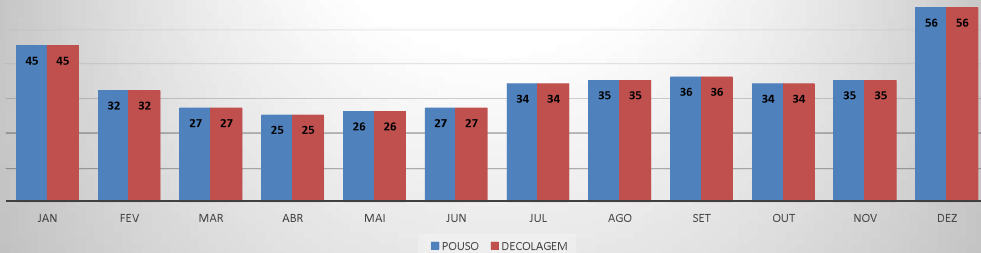

MOVIMENTAÇÃO DE AERONAVES - AVIAÇÃO REGULAR