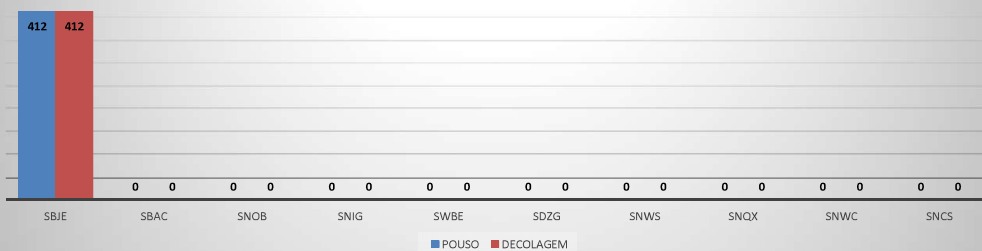

MOVIMENTOS DE AERONAVES E PASSAGEIROS

ANO: 2018

MOVIMENTOS - MENSAL

MÊS	PASSAGEIROS				AERONAVES			
	AVIAÇÃO REGULAR		AVIAÇÃO GERAL		AVIAÇÃO REGULAR		AVIAÇÃO GERAL	
	EMBARQUE	DESEMBARQUE	EMBARQUE	DESEMBARQUE	POUSO	DECOLAGEM	POUSO	DECOLAGEM
JAN	4.884	4.688	734	709	45	45	220	218
FEV	3.366	3.154	672	666	32	32	208	210
MAR	3.092	3.092	711	690	27	27	252	251
ABR	2.604	2.573	732	669	25	25	223	222
MAI	2.550	2.550	885	902	26	26	276	268
JUN	2.792	2.967	862	831	27	27	264	269
JUL	4.179	4.202	1.012	1.022	34	34	315	313
AGO	4.069	4.177	881	892	35	35	332	331
SET	4.585	4.620	1.254	1.229	36	36	437	428
OUT	4.334	4.240	906	871	34	34	283	287
NOV	4.224	4.378	666	677	35	35	239	234
DEZ	4.594	7.099	599	734	56	56	263	259
TOTAIS	45.273	47.740	9.914	9.892	412	412	3.312	3.290
	93.013		19.806		824		6.602	
	112.819				7.426			

ANO: 2018

ICAO	PASSAGEIROS				AERONAVES			
	AVIAÇÃO REGULAR		AVIAÇÃO GERAL		AVIAÇÃO REGULAR		AVIAÇÃO GERAL	
	EMBARQUE	DESEMBARQUE	EMBARQUE	DESEMBARQUE	POUSO	DECOLAGEM	POUSO	DECOLAGEM
SBJE	45.273	47.740	1.475	1.552	412	412	502	495
SBAC	0	0	789	735	0	0	250	250
SNOB	0	0	3.945	4.181	0	0	1.095	1.090
SNIG	0	0	1.289	1.075	0	0	484	478
SWBE	0	0	723	717	0	0	281	276
SDZG	0	0	572	527	0	0	155	154
SNWS	0	0	495	463	0	0	153	152
SNQX	0	0	275	270	0	0	207	208
SNWC	0	0	264	276	0	0	157	159
SNCS	0	0	87	96	0	0	28	28
TOTAL	45.273	47.740	9.914	9.892	412	412	3.312	3.290

MOVIMENTAÇÃO DE PASSAGEIROS - AVIAÇÃO REGULAR

MOVIMENTAÇÃO DE PASSAGEIROS - AVIAÇÃO GERAL

MOVIMENTAÇÃO DE AERONAVES - AVIAÇÃO REGULAR

MOVIMENTAÇÃO DE AERONAVES - AVIAÇÃO GERAL