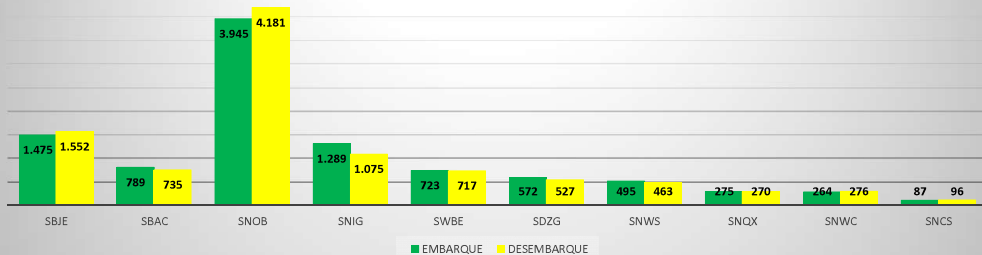

MOVIMENTAÇÃO DE PASSAGEIROS - AVIAÇÃO GERAL