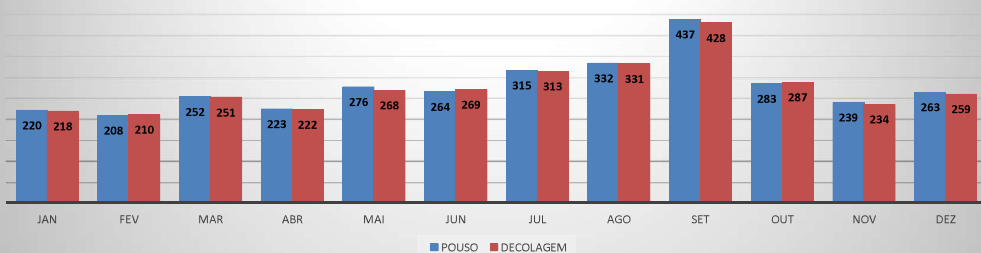

MOVIMENTOS DE AERONAVES E PASSAGEIROS

ANO: 2018

MOVIMENTOS - MENSAL

MÊS	PASSAGEIROS				AERONAVES			
	AVIAÇÃO REGULAR		AVIAÇÃO GERAL		AVIAÇÃO REGULAR		AVIAÇÃO GERAL	
	EMBARQUE	DESEMBARQUE	EMBARQUE	DESEMBARQUE	POUSO	DECOLAGEM	POUSO	DECOLAGEM
JAN	4.884	4.688	734	709	45	45	220	218
FEV	3.366	3.154	672	666	32	32	208	210
MAR	3.092	3.092	711	690	27	27	252	251
ABR	2.604	2.573	732	669	25	25	223	222
MAI	2.550	2.550	885	902	26	26	276	268
JUN	2.792	2.967	862	831	27	27	264	269
JUL	4.179	4.202	1.012	1.022	34	34	315	313
AGO	4.069	4.177	881	892	35	35	332	331
SET	4.585	4.620	1.254	1.229	36	36	437	428
OUT	4.334	4.240	906	871	34	34	283	287
NOV	4.224	4.378	666	677	35	35	239	234
DEZ	4.594	7.099	599	734	56	56	263	259
TOTAIS	45.273	47.740	9.914	9.892	412	412	3.312	3.290
	93.013		19.806		824		6.602	
	112.819				7.426			

MOVIMENTAÇÃO DE PASSAGEIROS - AVIAÇÃO REGULAR

MOVIMENTAÇÃO DE PASSAGEIROS - AVIAÇÃO GERAL

MOVIMENTAÇÃO DE AERONAVES - AVIAÇÃO REGULAR

MOVIMENTAÇÃO DE AERONAVES - AVIAÇÃO GERAL

MOVIMENTOS DE AERONAVES E PASSAGEIROS

ANO: 2018

ICAO	PASSAGEIROS				AERONAVES			
	AVIAÇÃO REGULAR		AVIAÇÃO GERAL		AVIAÇÃO REGULAR		AVIAÇÃO GERAL	
	EMBARQUE	DESEMBARQUE	EMBARQUE	DESEMBARQUE	POUSO	DECOLAGEM	POUSO	DECOLAGEM
SBJE	45.273	47.740	1.475	1.552	412	412	502	495
SBAC	0	0	789	735	0	0	250	250
SNOB	0	0	3.945	4.181	0	0	1.095	1.090
SNIG	0	0	1.289	1.075	0	0	484	478
SWBE	0	0	723	717	0	0	281	276
SDZG	0	0	572	527	0	0	155	154
SNWS	0	0	495	463	0	0	153	152
SNQX	0	0	275	270	0	0	207	208
SNWC	0	0	264	276	0	0	157	159
SNCS	0	0	87	96	0	0	28	28
TOTAL	45.273	47.740	9.914	9.892	412	412	3.312	3.290