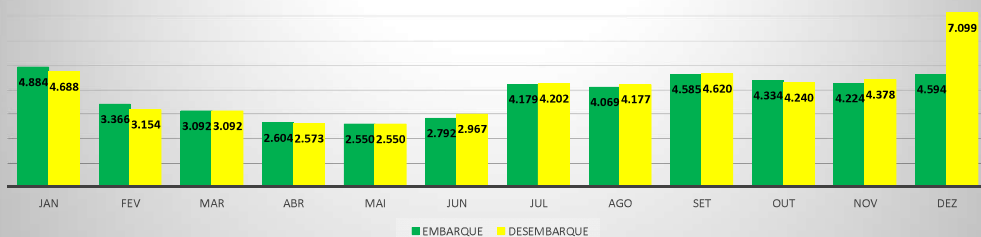

MOVIMENTOS DE AERONAVES E PASSAGEIROS

ANO: 2018

MOVIMENTOS - MENSAL

MÊS	PASSAGEIROS				AERONAVES			
	AVIAÇÃO REGULAR		AVIAÇÃO GERAL		AVIAÇÃO REGULAR		AVIAÇÃO GERAL	
	EMBARQUE	DESEMBARQUE	EMBARQUE	DESEMBARQUE	POUSO	DECOLAGEM	POUSO	DECOLAGEM
JAN	4.884	4.688	734	709	45	45	220	218
FEV	3.366	3.154	672	666	32	32	208	210
MAR	3.092	3.092	711	690	27	27	252	251
ABR	2.604	2.573	732	669	25	25	223	222
MAI	2.550	2.550	885	902	26	26	276	268
JUN	2.792	2.967	862	831	27	27	264	269
JUL	4.179	4.202	1.012	1.022	34	34	315	313
AGO	4.069	4.177	881	892	35	35	332	331
SET	4.585	4.620	1.254	1.229	36	36	437	428
OUT	4.334	4.240	906	871	34	34	283	287
NOV	4.224	4.378	666	677	35	35	239	234
DEZ	4.594	7.099	599	734	56	56	263	259
TOTAIS	45.273	47.740	9.914	9.892	412	412	3.312	3.290
	93.013		19.806		824		6.602	
	112.819				7.426			

MOVIMENTAÇÃO DE PASSAGEIROS - AVIAÇÃO REGULAR