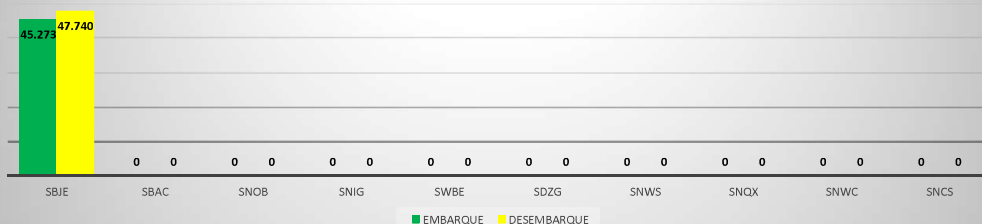

MOVIMENTOS DE AERONAVES E PASSAGEIROS

ANO: 2018

ICAO	PASSAGEIROS				AERONAVES			
	AVIAÇÃO REGULAR		AVIAÇÃO GERAL		AVIAÇÃO REGULAR		AVIAÇÃO GERAL	
	EMBARQUE	DESEMBARQUE	EMBARQUE	DESEMBARQUE	POUSO	DECOLAGEM	POUSO	DECOLAGEM
SBJE	45.273	47.740	1.475	1.552	412	412	502	495
SBAC	0	0	789	735	0	0	250	250
SNOB	0	0	3.945	4.181	0	0	1.095	1.090
SNIG	0	0	1.289	1.075	0	0	484	478
SWBE	0	0	723	717	0	0	281	276
SDZG	0	0	572	527	0	0	155	154
SNWS	0	0	495	463	0	0	153	152
SNQX	0	0	275	270	0	0	207	208
SNWC	0	0	264	276	0	0	157	159
SNCS	0	0	87	96	0	0	28	28
TOTAL	45.273	47.740	9.914	9.892	412	412	3.312	3.290

MOVIMENTAÇÃO DE PASSAGEIROS - AVIAÇÃO REGULAR