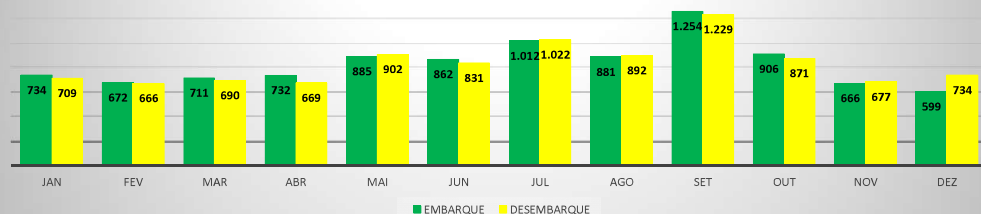

MOVIMENTAÇÃO DE PASSAGEIROS - AVIAÇÃO GERAL