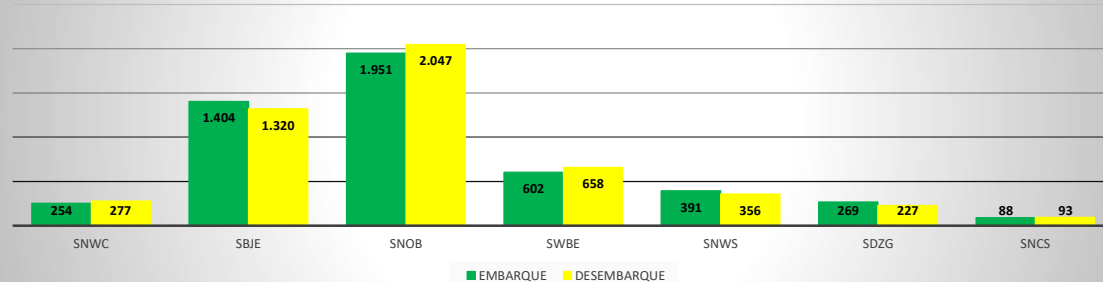

MOVIMENTAÇÃO DE PASSAGEIROS - AVIAÇÃO GERAL