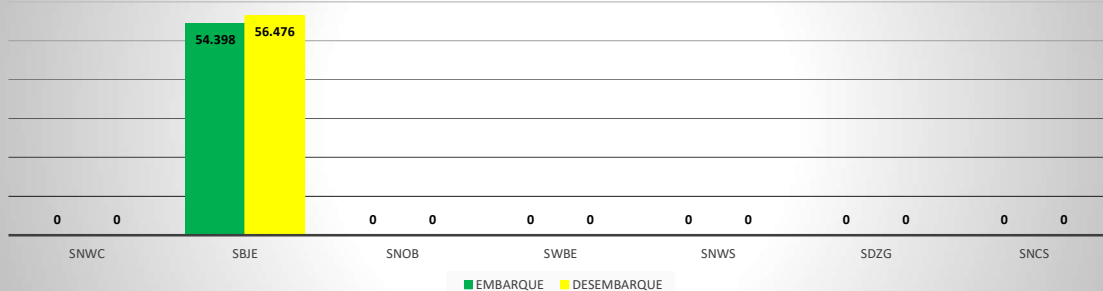

MOVIMENTOS DE AERONAVES E PASSAGEIROS

ANO: 2019

MOVIMENTOS - POR AEROPORTO

ICAO	PASSAGEIROS				AERONAVES			
	AVIAÇÃO REGULAR		AVIAÇÃO GERAL		AVIAÇÃO REGULAR		AVIAÇÃO GERAL	
	EMBARQUE	DESEMBARQUE	EMBARQUE	DESEMBARQUE	POUSO	DECOLAGEM	POUSO	DECOLAGEM
SNWC	0	0	254	277	0	0	159	158
SBJE	54.398	56.476	1.404	1.320	458	458	474	473
SNOB	0	0	1.951	2.047	0	0	620	618
SWBE	0	0	602	658	0	0	235	234
SNWS	0	0	391	356	0	0	120	121
SDZG	0	0	269	227	0	0	81	81
SNCS	0	0	88	93	0	0	24	24
SNIG	0	0	1.533	1.200	0	0	490	488
SNQX	0	0	292	284	0	0	246	245
SBAC	1.971	1.640	694	653	132	132	292	290
TOTAL	54.398	56.476	4.959	4.978	458	458	1.713	1.709

MOVIMENTAÇÃO DE PASSAGEIROS - AVIAÇÃO REGULAR