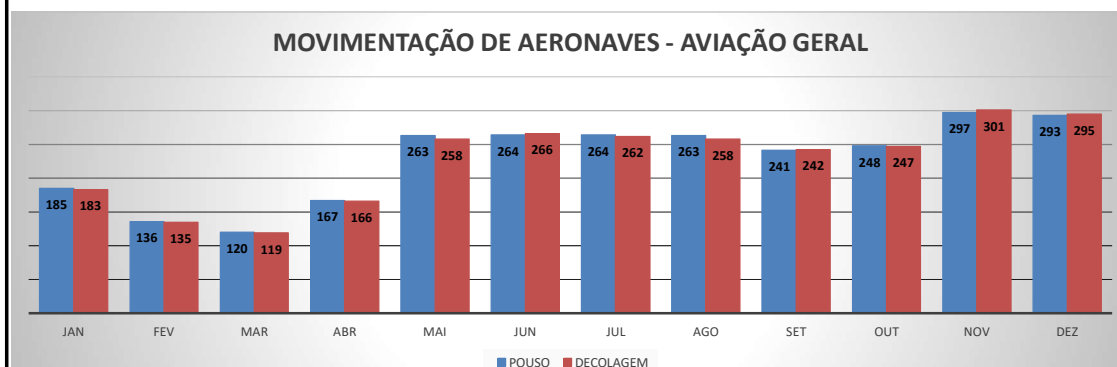

**MOVIMENTOS DE AERONAVES E PASSAGEIROS**

**ANO: 2019**

**MOVIMENTOS - MENSAL**

MÊS	PASSAGEIROS				AERONAVES			
	AVIAÇÃO REGULAR		AVIAÇÃO GERAL		AVIAÇÃO REGULAR		AVIAÇÃO GERAL	
	EMBARQUE	DESEMBARQUE	EMBARQUE	DESEMBARQUE	POUSO	DECOLAGEM	POUSO	DECOLAGEM
JAN	8.505	6.819	574	408	66	66	185	183
FEV	3.922	3.386	338	402	33	33	136	135
MAR	4.151	4.357	318	314	49	49	120	119
ABR	3.438	3.519	491	477	42	42	167	166
MAI	3.983	4.059	733	734	43	43	263	258
JUN	4.168	4.643	664	661	48	48	264	266
JUL	7.566	7.446	976	736	73	73	264	262
AGO	4.193	4.088	647	714	44	44	263	258
SET	3.715	3.686	617	507	39	39	241	242
OUT	4.128	4.126	594	630	42	42	248	247
NOV	3.631	3.636	783	749	39	39	297	301
DEZ	4.969	8.351	743	783	72	72	293	295
<b>TOTAIS</b>	<b>56.369</b>	<b>58.116</b>	<b>7.478</b>	<b>7.115</b>	<b>590</b>	<b>590</b>	<b>2.741</b>	<b>2.732</b>
	<b>114.485</b>		<b>14.593</b>		<b>1.180</b>		<b>5.473</b>	
	<b>129.078</b>				<b>6.653</b>			

**MOVIMENTOS DE AERONAVES E PASSAGEIROS**

**ANO: 2019**

**MOVIMENTOS - POR AEROPORTO**

ICAO	PASSAGEIROS				AERONAVES			
	AVIAÇÃO REGULAR		AVIAÇÃO GERAL		AVIAÇÃO REGULAR		AVIAÇÃO GERAL	
	EMBARQUE	DESEMBARQUE	EMBARQUE	DESEMBARQUE	POUSO	DECOLAGEM	POUSO	DECOLAGEM
SNWC	0	0	254	277	0	0	159	158
SBJE	54.398	56.476	1.404	1.320	458	458	474	473
SNOB	0	0	1.951	2.047	0	0	620	618
SWBE	0	0	602	658	0	0	235	234
SNWS	0	0	391	356	0	0	120	121
SDZG	0	0	269	227	0	0	81	81
SNCS	0	0	88	93	0	0	24	24
SNIG	0	0	1.533	1.200	0	0	490	488
SNQX	0	0	292	284	0	0	246	245
SBAC	1.971	1.640	694	653	132	132	292	290
<b>TOTAL</b>	<b>54.398</b>	<b>56.476</b>	<b>4.959</b>	<b>4.978</b>	<b>458</b>	<b>458</b>	<b>1.713</b>	<b>1.709</b>