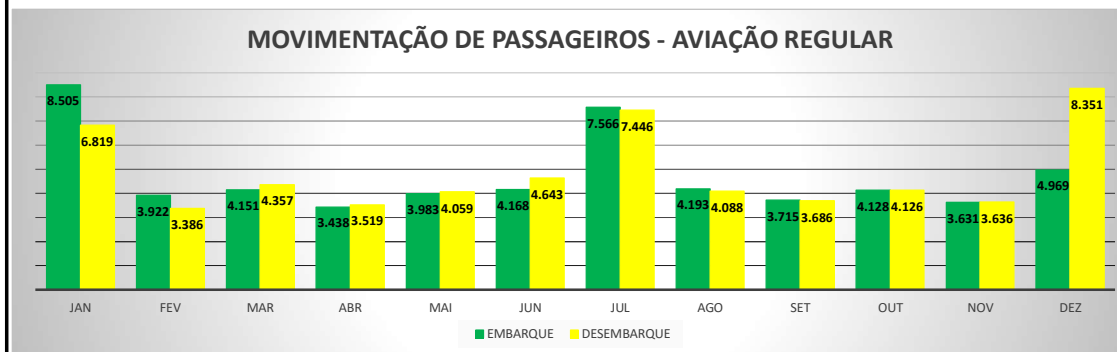

**MOVIMENTOS DE AERONAVES E PASSAGEIROS**

**ANO: 2019**

**MOVIMENTOS - MENSAL**

MÊS	PASSAGEIROS				AERONAVES			
	AVIAÇÃO REGULAR		AVIAÇÃO GERAL		AVIAÇÃO REGULAR		AVIAÇÃO GERAL	
	EMBARQUE	DESEMBARQUE	EMBARQUE	DESEMBARQUE	POUSO	DECOLAGEM	POUSO	DECOLAGEM
JAN	8.505	6.819	574	408	66	66	185	183
FEV	3.922	3.386	338	402	33	33	136	135
MAR	4.151	4.357	318	314	49	49	120	119
ABR	3.438	3.519	491	477	42	42	167	166
MAI	3.983	4.059	733	734	43	43	263	258
JUN	4.168	4.643	664	661	48	48	264	266
JUL	7.566	7.446	976	736	73	73	264	262
AGO	4.193	4.088	647	714	44	44	263	258
SET	3.715	3.686	617	507	39	39	241	242
OUT	4.128	4.126	594	630	42	42	248	247
NOV	3.631	3.636	783	749	39	39	297	301
DEZ	4.969	8.351	743	783	72	72	293	295
<b>TOTAIS</b>	<b>56.369</b>	<b>58.116</b>	<b>7.478</b>	<b>7.115</b>	<b>590</b>	<b>590</b>	<b>2.741</b>	<b>2.732</b>
	<b>114.485</b>		<b>14.593</b>		<b>1.180</b>		<b>5.473</b>	
	<b>129.078</b>				<b>6.653</b>			

**MOVIMENTOS DE AERONAVES E PASSAGEIROS**

**ANO: 2019**

**MOVIMENTOS - POR AEROPORTO**

ICAO	PASSAGEIROS				AERONAVES			
	AVIAÇÃO REGULAR		AVIAÇÃO GERAL		AVIAÇÃO REGULAR		AVIAÇÃO GERAL	
	EMBARQUE	DESEMBARQUE	EMBARQUE	DESEMBARQUE	POUSO	DECOLAGEM	POUSO	DECOLAGEM
SNWC	0	0	254	277	0	0	159	158
SBJE	54.398	56.476	1.404	1.320	458	458	474	473
SNOB	0	0	1.951	2.047	0	0	620	618
SWBE	0	0	602	658	0	0	235	234
SNWS	0	0	391	356	0	0	120	121
SDZG	0	0	269	227	0	0	81	81
SNCS	0	0	88	93	0	0	24	24
SNIG	0	0	1.533	1.200	0	0	490	488
SNQX	0	0	292	284	0	0	246	245
SBAC	1.971	1.640	694	653	132	132	292	290
<b>TOTAL</b>	<b>54.398</b>	<b>56.476</b>	<b>4.959</b>	<b>4.978</b>	<b>458</b>	<b>458</b>	<b>1.713</b>	<b>1.709</b>