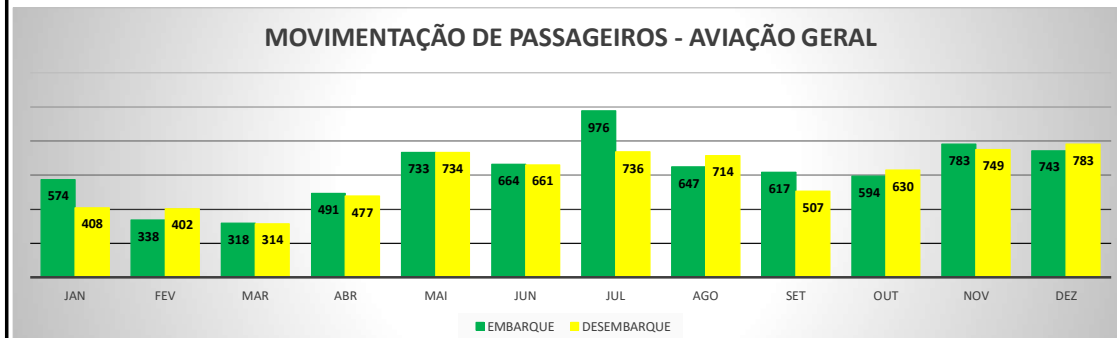

**MOVIMENTOS DE AERONAVES E PASSAGEIROS**

**ANO: 2019**

**MOVIMENTOS - MENSAL**

MÊS	PASSAGEIROS				AERONAVES			
	AVIAÇÃO REGULAR		AVIAÇÃO GERAL		AVIAÇÃO REGULAR		AVIAÇÃO GERAL	
	EMBARQUE	DESEMBARQUE	EMBARQUE	DESEMBARQUE	POUSO	DECOLAGEM	POUSO	DECOLAGEM
JAN	8.505	6.819	574	408	66	66	185	183
FEV	3.922	3.386	338	402	33	33	136	135
MAR	4.151	4.357	318	314	49	49	120	119
ABR	3.438	3.519	491	477	42	42	167	166
MAI	3.983	4.059	733	734	43	43	263	258
JUN	4.168	4.643	664	661	48	48	264	266
JUL	7.566	7.446	976	736	73	73	264	262
AGO	4.193	4.088	647	714	44	44	263	258
SET	3.715	3.686	617	507	39	39	241	242
OUT	4.128	4.126	594	630	42	42	248	247
NOV	3.631	3.636	783	749	39	39	297	301
DEZ	4.969	8.351	743	783	72	72	293	295
<b>TOTAIS</b>	<b>56.369</b>	<b>58.116</b>	<b>7.478</b>	<b>7.115</b>	<b>590</b>	<b>590</b>	<b>2.741</b>	<b>2.732</b>
	<b>114.485</b>		<b>14.593</b>		<b>1.180</b>		<b>5.473</b>	
	<b>129.078</b>				<b>6.653</b>			

**MOVIMENTOS DE AERONAVES E PASSAGEIROS**

**ANO: 2019**

**MOVIMENTOS - POR AEROPORTO**

ICAO	PASSAGEIROS				AERONAVES			
	AVIAÇÃO REGULAR		AVIAÇÃO GERAL		AVIAÇÃO REGULAR		AVIAÇÃO GERAL	
	EMBARQUE	DESEMBARQUE	EMBARQUE	DESEMBARQUE	POUSO	DECOLAGEM	POUSO	DECOLAGEM
SNWC	0	0	254	277	0	0	159	158
SBJE	54.398	56.476	1.404	1.320	458	458	474	473
SNOB	0	0	1.951	2.047	0	0	620	618
SWBE	0	0	602	658	0	0	235	234
SNWS	0	0	391	356	0	0	120	121
SDZG	0	0	269	227	0	0	81	81
SNCS	0	0	88	93	0	0	24	24
SNIG	0	0	1.533	1.200	0	0	490	488
SNQX	0	0	292	284	0	0	246	245
SBAC	1.971	1.640	694	653	132	132	292	290
<b>TOTAL</b>	<b>54.398</b>	<b>56.476</b>	<b>4.959</b>	<b>4.978</b>	<b>458</b>	<b>458</b>	<b>1.713</b>	<b>1.709</b>