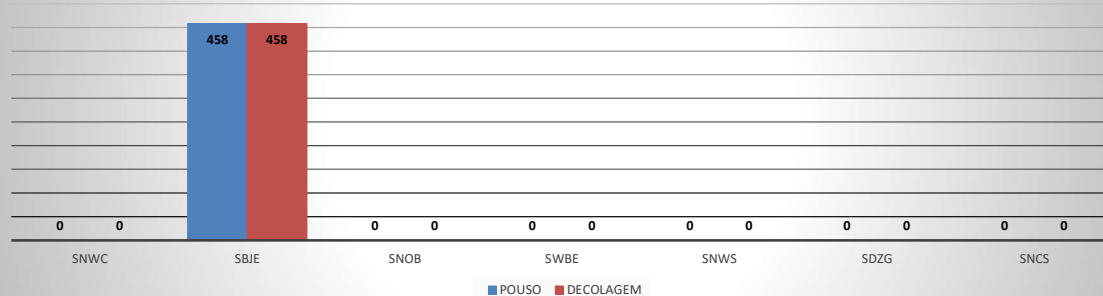

MOVIMENTAÇÃO DE AERONAVES - AVIAÇÃO REGULAR