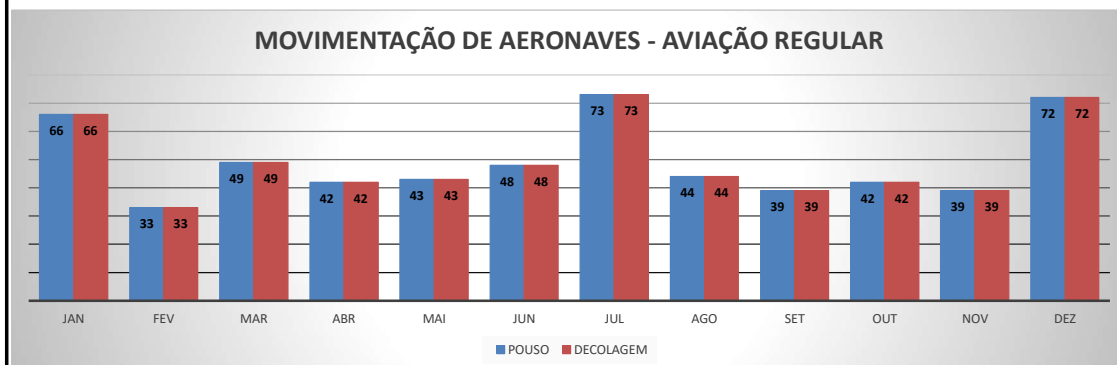

**MOVIMENTOS DE AERONAVES E PASSAGEIROS**

**ANO: 2019**

**MOVIMENTOS - MENSAL**

MÊS	PASSAGEIROS				AERONAVES			
	AVIAÇÃO REGULAR		AVIAÇÃO GERAL		AVIAÇÃO REGULAR		AVIAÇÃO GERAL	
	EMBARQUE	DESEMBARQUE	EMBARQUE	DESEMBARQUE	POUSO	DECOLAGEM	POUSO	DECOLAGEM
JAN	8.505	6.819	574	408	66	66	185	183
FEV	3.922	3.386	338	402	33	33	136	135
MAR	4.151	4.357	318	314	49	49	120	119
ABR	3.438	3.519	491	477	42	42	167	166
MAI	3.983	4.059	733	734	43	43	263	258
JUN	4.168	4.643	664	661	48	48	264	266
JUL	7.566	7.446	976	736	73	73	264	262
AGO	4.193	4.088	647	714	44	44	263	258
SET	3.715	3.686	617	507	39	39	241	242
OUT	4.128	4.126	594	630	42	42	248	247
NOV	3.631	3.636	783	749	39	39	297	301
DEZ	4.969	8.351	743	783	72	72	293	295
<b>TOTAIS</b>	<b>56.369</b>	<b>58.116</b>	<b>7.478</b>	<b>7.115</b>	<b>590</b>	<b>590</b>	<b>2.741</b>	<b>2.732</b>
	<b>114.485</b>		<b>14.593</b>		<b>1.180</b>		<b>5.473</b>	
	<b>129.078</b>				<b>6.653</b>			

**MOVIMENTOS DE AERONAVES E PASSAGEIROS**

**ANO: 2019**

**MOVIMENTOS - POR AEROPORTO**

ICAO	PASSAGEIROS				AERONAVES			
	AVIAÇÃO REGULAR		AVIAÇÃO GERAL		AVIAÇÃO REGULAR		AVIAÇÃO GERAL	
	EMBARQUE	DESEMBARQUE	EMBARQUE	DESEMBARQUE	POUSO	DECOLAGEM	POUSO	DECOLAGEM
SNWC	0	0	254	277	0	0	159	158
SBJE	54.398	56.476	1.404	1.320	458	458	474	473
SNOB	0	0	1.951	2.047	0	0	620	618
SWBE	0	0	602	658	0	0	235	234
SNWS	0	0	391	356	0	0	120	121
SDZG	0	0	269	227	0	0	81	81
SNCS	0	0	88	93	0	0	24	24
SNIG	0	0	1.533	1.200	0	0	490	488
SNQX	0	0	292	284	0	0	246	245
SBAC	1.971	1.640	694	653	132	132	292	290
<b>TOTAL</b>	<b>54.398</b>	<b>56.476</b>	<b>4.959</b>	<b>4.978</b>	<b>458</b>	<b>458</b>	<b>1.713</b>	<b>1.709</b>