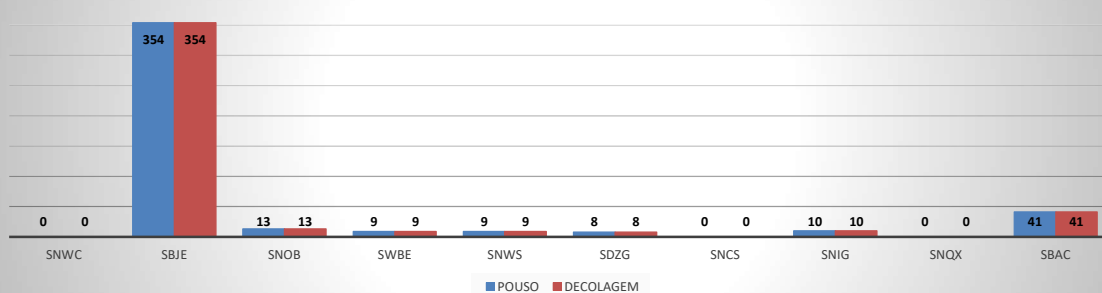

ANO: 2020

MOVIMENTOS - POR AEROPORTO

ICAO	PASSAGEIROS				AERONAVES			
	AVIAÇÃO REGULAR		AVIAÇÃO GERAL		AVIAÇÃO REGULAR		AVIAÇÃO GERAL	
	EMBARQUE	DESEMBARQUE	EMBARQUE	DESEMBARQUE	POUSO	DECOLAGEM	POUSO	DECOLAGEM
SNWC	0	0	119	132	0	0	75	76
SBJE	27.540	26.479	1.118	1.049	354	354	427	424
SNOB	24	28	1.106	1.031	13	13	470	471
SWBE	29	34	317	309	9	9	151	152
SNWS	25	29	199	201	9	9	89	89
SDZG	24	25	181	197	8	8	84	84
SNCS	0	0	16	4	0	0	3	3
SNIG	34	29	802	732	10	10	304	306
SNQX	0	0	145	135	0	0	149	149
SBAC	589	860	484	461	41	41	229	228
TOTAL	28.265	27.484	4.487	4.251	444	444	1.981	1.982

MOVIMENTAÇÃO DE PASSAGEIROS - AVIAÇÃO REGULAR

MOVIMENTAÇÃO DE PASSAGEIROS - AVIAÇÃO GERAL

MOVIMENTAÇÃO DE AERONAVES - AVIAÇÃO REGULAR

MOVIMENTAÇÃO DE AERONAVES - AVIAÇÃO GERAL