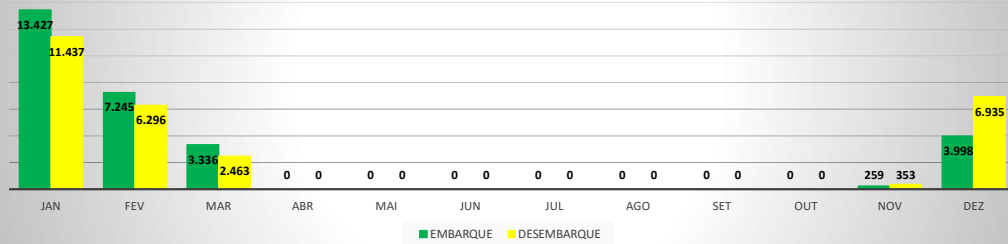

MOVIMENTOS DE AERONAVES E PASSAGEIROS

ANO: 2020

MOVIMENTOS - MENSAL

MÊS	PASSAGEIROS				AERONAVES			
	AVIAÇÃO REGULAR		AVIAÇÃO GERAL		AVIAÇÃO REGULAR		AVIAÇÃO GERAL	
	EMBARQUE	DESEMBARQUE	EMBARQUE	DESEMBARQUE	POUSO	DECOLAGEM	POUSO	DECOLAGEM
JAN	13.427	11.437	549	416	105	105	199	204
FEV	7.245	6.296	496	474	110	110	153	151
MAR	3.336	2.463	218	182	122	122	97	97
ABR	0	0	114	120	0	0	65	67
MAI	0	0	158	144	0	0	76	76
JUN	0	0	175	174	0	0	93	91
JUL	0	0	360	346	0	0	183	185
AGO	0	0	481	484	0	0	204	201
SET	0	0	514	488	0	0	230	231
OUT	0	0	447	473	0	0	221	222
NOV	259	353	542	447	3	3	242	242
DEZ	3.998	6.935	433	503	104	104	218	215
TOTAIS	28.265	27.484	4.487	4.251	444	444	1.981	1.982
	55.749		8.738		888		3.963	
	64.487				4.851			

MOVIMENTAÇÃO DE PASSAGEIROS - AVIAÇÃO REGULAR