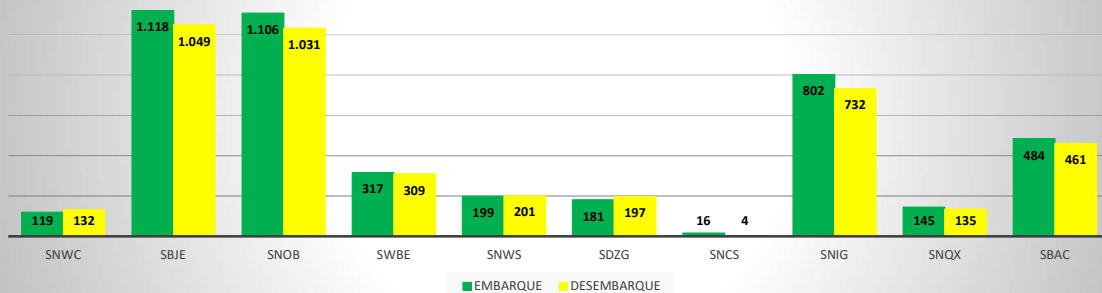

MOVIMENTOS DE AERONAVES E PASSAGEIROS

ANO: 2020

MOVIMENTOS - MENSAL

MÊS	PASSAGEIROS				AERONAVES			
	AVIAÇÃO REGULAR		AVIAÇÃO GERAL		AVIAÇÃO REGULAR		AVIAÇÃO GERAL	
	EMBARQUE	DESEMBARQUE	EMBARQUE	DESEMBARQUE	POUSO	DECOLAGEM	POUSO	DECOLAGEM
JAN	13.427	11.437	549	416	105	105	199	204
FEV	7.245	6.296	496	474	110	110	153	151
MAR	3.336	2.463	218	182	122	122	97	97
ABR	0	0	114	120	0	0	65	67
MAI	0	0	158	144	0	0	76	76
JUN	0	0	175	174	0	0	93	91
JUL	0	0	360	346	0	0	183	185
AGO	0	0	481	484	0	0	204	201
SET	0	0	514	488	0	0	230	231
OUT	0	0	447	473	0	0	221	222
NOV	259	353	542	447	3	3	242	242
DEZ	3.998	6.935	433	503	104	104	218	215
TOTAIS	28.265	27.484	4.487	4.251	444	444	1.981	1.982
	55.749		8.738		888		3.963	
	64.487				4.851			

ANO: 2020

MOVIMENTOS - POR AEROPORTO

ICAO	PASSAGEIROS				AERONAVES			
	AVIAÇÃO REGULAR		AVIAÇÃO GERAL		AVIAÇÃO REGULAR		AVIAÇÃO GERAL	
	EMBARQUE	DESEMBARQUE	EMBARQUE	DESEMBARQUE	POUSO	DECOLAGEM	POUSO	DECOLAGEM
SNWC	0	0	119	132	0	0	75	76
SBJE	27.540	26.479	1.118	1.049	354	354	427	424
SNOB	24	28	1.106	1.031	13	13	470	471
SWBE	29	34	317	309	9	9	151	152
SNWS	25	29	199	201	9	9	89	89
SDZG	24	25	181	197	8	8	84	84
SNCS	0	0	16	4	0	0	3	3
SNIG	34	29	802	732	10	10	304	306
SNQX	0	0	145	135	0	0	149	149
SBAC	589	860	484	461	41	41	229	228
TOTAL	28.265	27.484	4.487	4.251	444	444	1.981	1.982

MOVIMENTAÇÃO DE PASSAGEIROS - AVIAÇÃO REGULAR

MOVIMENTAÇÃO DE PASSAGEIROS - AVIAÇÃO GERAL

MOVIMENTAÇÃO DE AERONAVES - AVIAÇÃO REGULAR

MOVIMENTAÇÃO DE AERONAVES - AVIAÇÃO GERAL