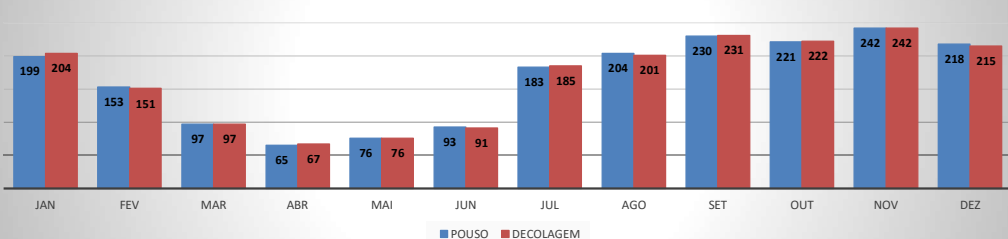

MOVIMENTOS DE AERONAVES E PASSAGEIROS

ANO: 2020

MOVIMENTOS - MENSAL

MÊS	PASSAGEIROS				AERONAVES			
	AVIAÇÃO REGULAR		AVIAÇÃO GERAL		AVIAÇÃO REGULAR		AVIAÇÃO GERAL	
	EMBARQUE	DESEMBARQUE	EMBARQUE	DESEMBARQUE	POUSO	DECOLAGEM	POUSO	DECOLAGEM
JAN	13.427	11.437	549	416	105	105	199	204
FEV	7.245	6.296	496	474	110	110	153	151
MAR	3.336	2.463	218	182	122	122	97	97
ABR	0	0	114	120	0	0	65	67
MAI	0	0	158	144	0	0	76	76
JUN	0	0	175	174	0	0	93	91
JUL	0	0	360	346	0	0	183	185
AGO	0	0	481	484	0	0	204	201
SET	0	0	514	488	0	0	230	231
OUT	0	0	447	473	0	0	221	222
NOV	259	353	542	447	3	3	242	242
DEZ	3.998	6.935	433	503	104	104	218	215
TOTAIS	28.265	27.484	4.487	4.251	444	444	1.981	1.982
	55.749		8.738		888		3.963	
	64.487				4.851			

MOVIMENTAÇÃO DE PASSAGEIROS - AVIAÇÃO REGULAR

MOVIMENTAÇÃO DE PASSAGEIROS - AVIAÇÃO GERAL

MOVIMENTAÇÃO DE AERONAVES - AVIAÇÃO REGULAR

MOVIMENTAÇÃO DE AERONAVES - AVIAÇÃO GERAL

MOVIMENTOS DE AERONAVES E PASSAGEIROS

ANO: 2020

MOVIMENTOS - POR AEROPORTO

ICAO	PASSAGEIROS				AERONAVES			
	AVIAÇÃO REGULAR		AVIAÇÃO GERAL		AVIAÇÃO REGULAR		AVIAÇÃO GERAL	
	EMBARQUE	DESEMBARQUE	EMBARQUE	DESEMBARQUE	POUSO	DECOLAGEM	POUSO	DECOLAGEM
SNWC	0	0	119	132	0	0	75	76
SBJE	27.540	26.479	1.118	1.049	354	354	427	424
SNOB	24	28	1.106	1.031	13	13	470	471
SWBE	29	34	317	309	9	9	151	152
SNWS	25	29	199	201	9	9	89	89
SDZG	24	25	181	197	8	8	84	84
SNCS	0	0	16	4	0	0	3	3
SNIG	34	29	802	732	10	10	304	306
SNQX	0	0	145	135	0	0	149	149
SBAC	589	860	484	461	41	41	229	228
TOTAL	28.265	27.484	4.487	4.251	444	444	1.981	1.982