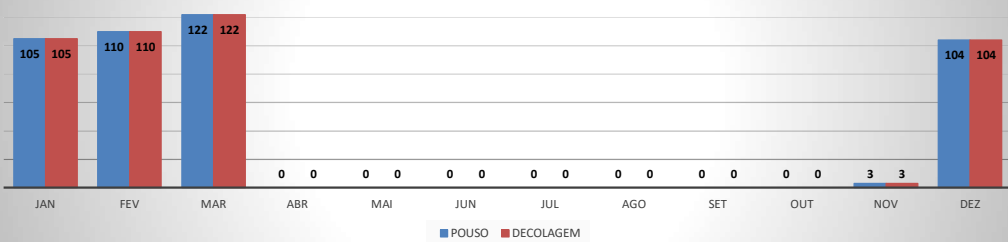

MOVIMENTOS DE AERONAVES E PASSAGEIROS

ANO: 2020

MOVIMENTOS - MENSAL

MÊS	PASSAGEIROS				AERONAVES			
	AVIAÇÃO REGULAR		AVIAÇÃO GERAL		AVIAÇÃO REGULAR		AVIAÇÃO GERAL	
	EMBARQUE	DESEMBARQUE	EMBARQUE	DESEMBARQUE	POUSO	DECOLAGEM	POUSO	DECOLAGEM
JAN	13.427	11.437	549	416	105	105	199	204
FEV	7.245	6.296	496	474	110	110	153	151
MAR	3.336	2.463	218	182	122	122	97	97
ABR	0	0	114	120	0	0	65	67
MAI	0	0	158	144	0	0	76	76
JUN	0	0	175	174	0	0	93	91
JUL	0	0	360	346	0	0	183	185
AGO	0	0	481	484	0	0	204	201
SET	0	0	514	488	0	0	230	231
OUT	0	0	447	473	0	0	221	222
NOV	259	353	542	447	3	3	242	242
DEZ	3.998	6.935	433	503	104	104	218	215
TOTAIS	28.265	27.484	4.487	4.251	444	444	1.981	1.982
	55.749		8.738		888		3.963	
	64.487				4.851			

MOVIMENTAÇÃO DE PASSAGEIROS - AVIAÇÃO REGULAR

MOVIMENTAÇÃO DE PASSAGEIROS - AVIAÇÃO GERAL

MOVIMENTAÇÃO DE AERONAVES - AVIAÇÃO REGULAR

MOVIMENTAÇÃO DE AERONAVES - AVIAÇÃO GERAL

MOVIMENTOS DE AERONAVES E PASSAGEIROS

ANO: 2020

MOVIMENTOS - POR AEROPORTO

ICAO	PASSAGEIROS				AERONAVES			
	AVIAÇÃO REGULAR		AVIAÇÃO GERAL		AVIAÇÃO REGULAR		AVIAÇÃO GERAL	
	EMBARQUE	DESEMBARQUE	EMBARQUE	DESEMBARQUE	POUSO	DECOLAGEM	POUSO	DECOLAGEM
SNWC	0	0	119	132	0	0	75	76
SBJE	27.540	26.479	1.118	1.049	354	354	427	424
SNOB	24	28	1.106	1.031	13	13	470	471
SWBE	29	34	317	309	9	9	151	152
SNWS	25	29	199	201	9	9	89	89
SDZG	24	25	181	197	8	8	84	84
SNCS	0	0	16	4	0	0	3	3
SNIG	34	29	802	732	10	10	304	306
SNQX	0	0	145	135	0	0	149	149
SBAC	589	860	484	461	41	41	229	228
TOTAL	28.265	27.484	4.487	4.251	444	444	1.981	1.982