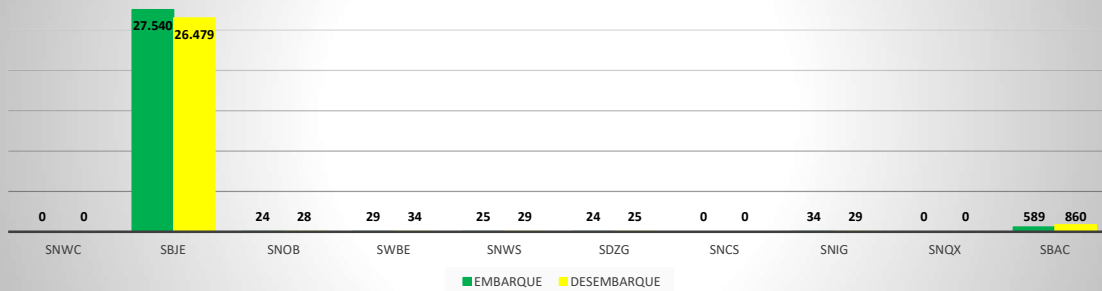

MOVIMENTOS DE AERONAVES E PASSAGEIROS

ANO: 2020

MOVIMENTOS - POR AEROPORTO

ICAO	PASSAGEIROS				AERONAVES			
	AVIAÇÃO REGULAR		AVIAÇÃO GERAL		AVIAÇÃO REGULAR		AVIAÇÃO GERAL	
	EMBARQUE	DESEMBARQUE	EMBARQUE	DESEMBARQUE	POUSO	DECOLAGEM	POUSO	DECOLAGEM
SNWC	0	0	119	132	0	0	75	76
SBJE	27.540	26.479	1.118	1.049	354	354	427	424
SNOB	24	28	1.106	1.031	13	13	470	471
SWBE	29	34	317	309	9	9	151	152
SNWS	25	29	199	201	9	9	89	89
SDZG	24	25	181	197	8	8	84	84
SNCS	0	0	16	4	0	0	3	3
SNIG	34	29	802	732	10	10	304	306
SNQX	0	0	145	135	0	0	149	149
SBAC	589	860	484	461	41	41	229	228
TOTAL	28.265	27.484	4.487	4.251	444	444	1.981	1.982

MOVIMENTAÇÃO DE PASSAGEIROS - AVIAÇÃO REGULAR