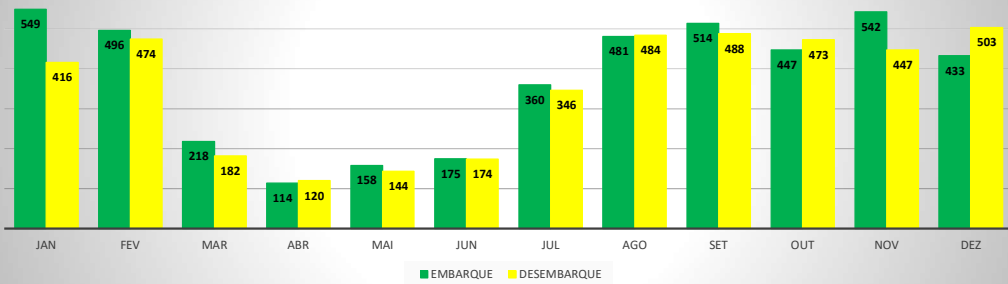

MOVIMENTOS DE AERONAVES E PASSAGEIROS

ANO: 2020

MOVIMENTOS - MENSAL

MÊS	PASSAGEIROS				AERONAVES			
	AVIAÇÃO REGULAR		AVIAÇÃO GERAL		AVIAÇÃO REGULAR		AVIAÇÃO GERAL	
	EMBARQUE	DESEMBARQUE	EMBARQUE	DESEMBARQUE	POUSO	DECOLAGEM	POUSO	DECOLAGEM
JAN	13.427	11.437	549	416	105	105	199	204
FEV	7.245	6.296	496	474	110	110	153	151
MAR	3.336	2.463	218	182	122	122	97	97
ABR	0	0	114	120	0	0	65	67
MAI	0	0	158	144	0	0	76	76
JUN	0	0	175	174	0	0	93	91
JUL	0	0	360	346	0	0	183	185
AGO	0	0	481	484	0	0	204	201
SET	0	0	514	488	0	0	230	231
OUT	0	0	447	473	0	0	221	222
NOV	259	353	542	447	3	3	242	242
DEZ	3.998	6.935	433	503	104	104	218	215
TOTAIS	28.265	27.484	4.487	4.251	444	444	1.981	1.982
	55.749		8.738		888		3.963	
	64.487				4.851			

MOVIMENTAÇÃO DE PASSAGEIROS - AVIAÇÃO REGULAR

MOVIMENTAÇÃO DE PASSAGEIROS - AVIAÇÃO GERAL

MOVIMENTAÇÃO DE AERONAVES - AVIAÇÃO REGULAR

MOVIMENTAÇÃO DE AERONAVES - AVIAÇÃO GERAL

MOVIMENTOS DE AERONAVES E PASSAGEIROS

ANO: 2020

MOVIMENTOS - POR AEROPORTO

ICAO	PASSAGEIROS				AERONAVES			
	AVIAÇÃO REGULAR		AVIAÇÃO GERAL		AVIAÇÃO REGULAR		AVIAÇÃO GERAL	
	EMBARQUE	DESEMBARQUE	EMBARQUE	DESEMBARQUE	POUSO	DECOLAGEM	POUSO	DECOLAGEM
SNWC	0	0	119	132	0	0	75	76
SBJE	27.540	26.479	1.118	1.049	354	354	427	424
SNOB	24	28	1.106	1.031	13	13	470	471
SWBE	29	34	317	309	9	9	151	152
SNWS	25	29	199	201	9	9	89	89
SDZG	24	25	181	197	8	8	84	84
SNCS	0	0	16	4	0	0	3	3
SNIG	34	29	802	732	10	10	304	306
SNQX	0	0	145	135	0	0	149	149
SBAC	589	860	484	461	41	41	229	228
TOTAL	28.265	27.484	4.487	4.251	444	444	1.981	1.982