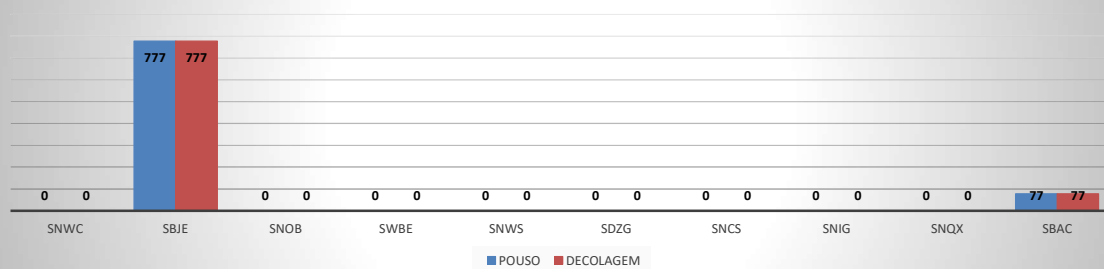

MOVIMENTAÇÃO DE AERONAVES - AVIAÇÃO REGULAR