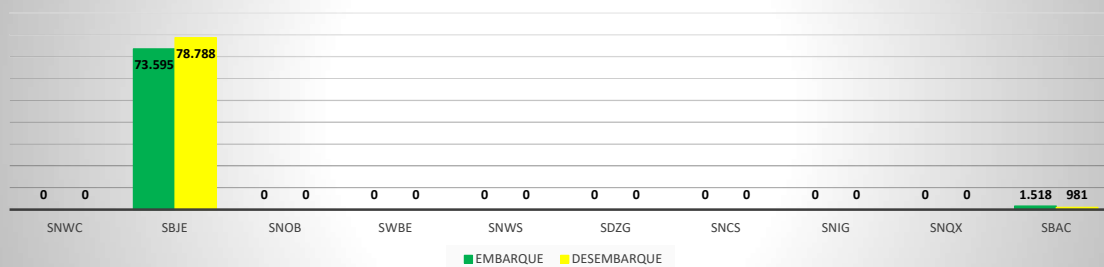

MOVIMENTOS DE AERONAVES E PASSAGEIROS

ANO: 2021

MOVIMENTOS - POR AEROPORTO

ICAO	PASSAGEIROS				AERONAVES			
	AVIAÇÃO REGULAR		AVIAÇÃO GERAL		AVIAÇÃO REGULAR		AVIAÇÃO GERAL	
	EMBARQUE	DESEMBARQUE	EMBARQUE	DESEMBARQUE	POUSO	DECOLAGEM	POUSO	DECOLAGEM
SNWC	0	0	172	164	0	0	66	64
SBJE	73.595	78.788	1.429	1.358	777	777	642	641
SNOB	0	0	1.353	1.321	0	0	578	579
SWBE	0	0	626	635	0	0	302	301
SNWS	0	0	322	294	0	0	117	117
SDZG	0	0	228	229	0	0	97	97
SNCS	0	0	108	86	0	0	32	32
SNIG	0	0	982	648	0	0	374	372
SNQX	0	0	190	192	0	0	158	159
SBAC	1.518	981	417	380	77	77	274	275
TOTAL	75.113	79.769	5.827	5.307	854	854	2.640	2.637

MOVIMENTAÇÃO DE PASSAGEIROS - AVIAÇÃO REGULAR