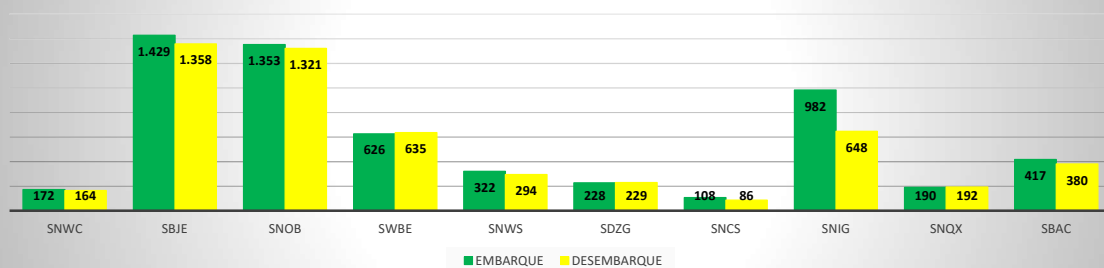

MOVIMENTOS DE AERONAVES E PASSAGEIROS

ANO: 2021

MOVIMENTOS - MENSAL

MÊS	PASSAGEIROS				AERONAVES			
	AVIAÇÃO REGULAR		AVIAÇÃO GERAL		AVIAÇÃO REGULAR		AVIAÇÃO GERAL	
	EMBARQUE	DESEMBARQUE	EMBARQUE	DESEMBARQUE	POUSO	DECOLAGEM	POUSO	DECOLAGEM
JAN	16.256	13.870	503	372	242	242	205	206
FEV	4.396	4.197	390	337	33	33	191	193
MAR	2.373	1.826	190	165	28	28	129	129
ABR	683	714	343	313	9	9	156	155
MAI	2.654	2.999	555	468	22	22	239	236
JUN	3.283	3.509	454	406	24	24	255	257
JUL	7.705	8.065	600	570	73	73	258	257
AGO	5.681	5.272	663	621	72	72	271	271
SET	5.679	5.977	462	460	53	53	208	203
OUT	7.021	6.978	661	673	61	61	292	289
NOV	6.100	6.050	500	398	57	57	213	218
DEZ	13.282	20.312	506	524	180	180	223	223
TOTAIS	75.113	79.769	5.827	5.307	854	854	2.640	2.637
	154.882		11.134		1.708		5.277	
	166.016				6.985			

ANO: 2021

MOVIMENTOS - POR AEROPORTO

ICAO	PASSAGEIROS				AERONAVES			
	AVIAÇÃO REGULAR		AVIAÇÃO GERAL		AVIAÇÃO REGULAR		AVIAÇÃO GERAL	
	EMBARQUE	DESEMBARQUE	EMBARQUE	DESEMBARQUE	POUSO	DECOLAGEM	POUSO	DECOLAGEM
SNWC	0	0	172	164	0	0	66	64
SBJE	73.595	78.788	1.429	1.358	777	777	642	641
SNOB	0	0	1.353	1.321	0	0	578	579
SWBE	0	0	626	635	0	0	302	301
SNWS	0	0	322	294	0	0	117	117
SDZG	0	0	228	229	0	0	97	97
SNCS	0	0	108	86	0	0	32	32
SNIG	0	0	982	648	0	0	374	372
SNQX	0	0	190	192	0	0	158	159
SBAC	1.518	981	417	380	77	77	274	275
TOTAL	75.113	79.769	5.827	5.307	854	854	2.640	2.637

MOVIMENTAÇÃO DE PASSAGEIROS - AVIAÇÃO REGULAR

MOVIMENTAÇÃO DE PASSAGEIROS - AVIAÇÃO GERAL

MOVIMENTAÇÃO DE AERONAVES - AVIAÇÃO REGULAR

MOVIMENTAÇÃO DE AERONAVES - AVIAÇÃO GERAL