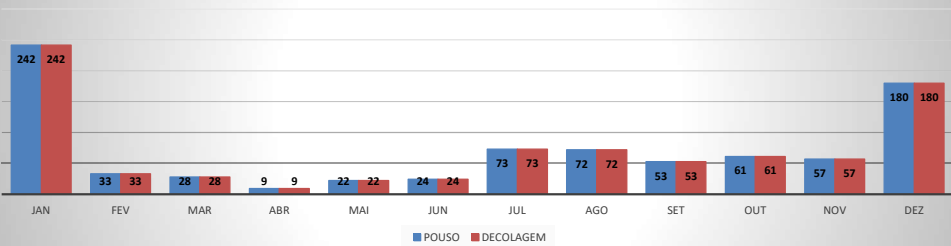

MOVIMENTOS DE AERONAVES E PASSAGEIROS

ANO: 2021

MOVIMENTOS - MENSAL

MÊS	PASSAGEIROS				AERONAVES			
	AVIAÇÃO REGULAR		AVIAÇÃO GERAL		AVIAÇÃO REGULAR		AVIAÇÃO GERAL	
	EMBARQUE	DESEMBARQUE	EMBARQUE	DESEMBARQUE	POUSO	DECOLAGEM	POUSO	DECOLAGEM
JAN	16.256	13.870	503	372	242	242	205	206
FEV	4.396	4.197	390	337	33	33	191	193
MAR	2.373	1.826	190	165	28	28	129	129
ABR	683	714	343	313	9	9	156	155
MAI	2.654	2.999	555	468	22	22	239	236
JUN	3.283	3.509	454	406	24	24	255	257
JUL	7.705	8.065	600	570	73	73	258	257
AGO	5.681	5.272	663	621	72	72	271	271
SET	5.679	5.977	462	460	53	53	208	203
OUT	7.021	6.978	661	673	61	61	292	289
NOV	6.100	6.050	500	398	57	57	213	218
DEZ	13.282	20.312	506	524	180	180	223	223
TOTAIS	75.113	79.769	5.827	5.307	854	854	2.640	2.637
	154.882		11.134		1.708		5.277	
	166.016				6.985			

MOVIMENTAÇÃO DE PASSAGEIROS - AVIAÇÃO REGULAR

MOVIMENTAÇÃO DE PASSAGEIROS - AVIAÇÃO GERAL

MOVIMENTAÇÃO DE AERONAVES - AVIAÇÃO REGULAR

MOVIMENTAÇÃO DE AERONAVES - AVIAÇÃO GERAL

MOVIMENTOS DE AERONAVES E PASSAGEIROS