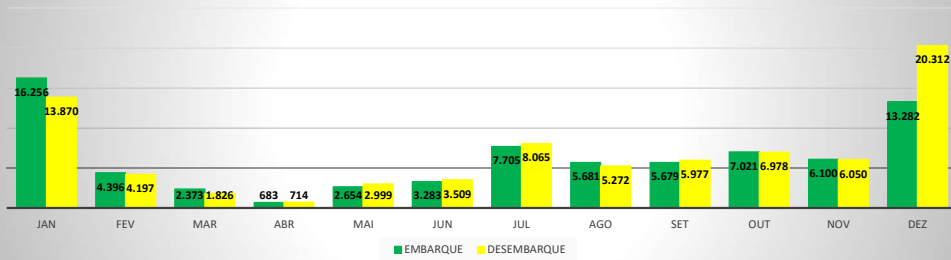

MOVIMENTOS DE AERONAVES E PASSAGEIROS

ANO: 2021

MOVIMENTOS - MENSAL

MÊS	PASSAGEIROS				AERONAVES			
	AVIAÇÃO REGULAR		AVIAÇÃO GERAL		AVIAÇÃO REGULAR		AVIAÇÃO GERAL	
	EMBARQUE	DESEMBARQUE	EMBARQUE	DESEMBARQUE	POUSO	DECOLAGEM	POUSO	DECOLAGEM
JAN	16.256	13.870	503	372	242	242	205	206
FEV	4.396	4.197	390	337	33	33	191	193
MAR	2.373	1.826	190	165	28	28	129	129
ABR	683	714	343	313	9	9	156	155
MAI	2.654	2.999	555	468	22	22	239	236
JUN	3.283	3.509	454	406	24	24	255	257
JUL	7.705	8.065	600	570	73	73	258	257
AGO	5.681	5.272	663	621	72	72	271	271
SET	5.679	5.977	462	460	53	53	208	203
OUT	7.021	6.978	661	673	61	61	292	289
NOV	6.100	6.050	500	398	57	57	213	218
DEZ	13.282	20.312	506	524	180	180	223	223
TOTAIS	75.113	79.769	5.827	5.307	854	854	2.640	2.637
	154.882		11.134		1.708		5.277	
	166.016				6.985			

MOVIMENTAÇÃO DE PASSAGEIROS - AVIAÇÃO REGULAR

MOVIMENTAÇÃO DE PASSAGEIROS - AVIAÇÃO GERAL

MOVIMENTAÇÃO DE AERONAVES - AVIAÇÃO REGULAR

MOVIMENTAÇÃO DE AERONAVES - AVIAÇÃO GERAL

MOVIMENTOS DE AERONAVES E PASSAGEIROS