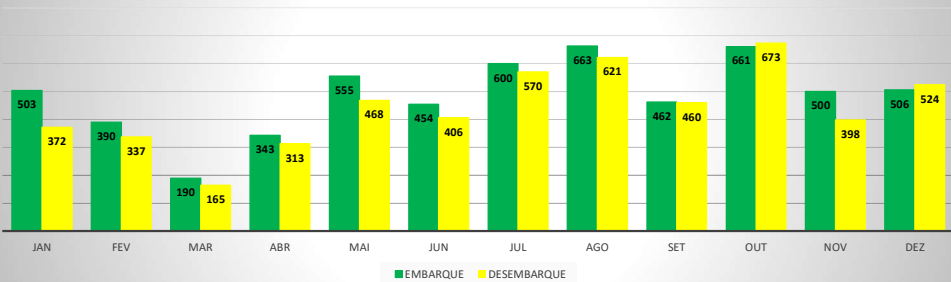

MOVIMENTOS DE AERONAVES E PASSAGEIROS

ANO: 2021

MOVIMENTOS - MENSAL

MÊS	PASSAGEIROS				AERONAVES			
	AVIAÇÃO REGULAR		AVIAÇÃO GERAL		AVIAÇÃO REGULAR		AVIAÇÃO GERAL	
	EMBARQUE	DESEMBARQUE	EMBARQUE	DESEMBARQUE	POUSO	DECOLAGEM	POUSO	DECOLAGEM
JAN	16.256	13.870	503	372	242	242	205	206
FEV	4.396	4.197	390	337	33	33	191	193
MAR	2.373	1.826	190	165	28	28	129	129
ABR	683	714	343	313	9	9	156	155
MAI	2.654	2.999	555	468	22	22	239	236
JUN	3.283	3.509	454	406	24	24	255	257
JUL	7.705	8.065	600	570	73	73	258	257
AGO	5.681	5.272	663	621	72	72	271	271
SET	5.679	5.977	462	460	53	53	208	203
OUT	7.021	6.978	661	673	61	61	292	289
NOV	6.100	6.050	500	398	57	57	213	218
DEZ	13.282	20.312	506	524	180	180	223	223
TOTAIS	75.113	79.769	5.827	5.307	854	854	2.640	2.637
	154.882		11.134		1.708		5.277	
	166.016				6.985			

MOVIMENTAÇÃO DE PASSAGEIROS - AVIAÇÃO REGULAR

MOVIMENTAÇÃO DE PASSAGEIROS - AVIAÇÃO GERAL

MOVIMENTAÇÃO DE AERONAVES - AVIAÇÃO REGULAR

MOVIMENTAÇÃO DE AERONAVES - AVIAÇÃO GERAL

MOVIMENTOS DE AERONAVES E PASSAGEIROS