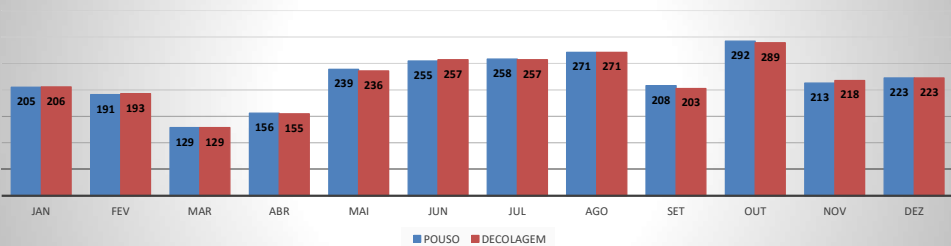

MOVIMENTOS DE AERONAVES E PASSAGEIROS

ANO: 2021

MOVIMENTOS - MENSAL

MÊS	PASSAGEIROS				AERONAVES			
	AVIAÇÃO REGULAR		AVIAÇÃO GERAL		AVIAÇÃO REGULAR		AVIAÇÃO GERAL	
	EMBARQUE	DESEMBARQUE	EMBARQUE	DESEMBARQUE	POUSO	DECOLAGEM	POUSO	DECOLAGEM
JAN	16.256	13.870	503	372	242	242	205	206
FEV	4.396	4.197	390	337	33	33	191	193
MAR	2.373	1.826	190	165	28	28	129	129
ABR	683	714	343	313	9	9	156	155
MAI	2.654	2.999	555	468	22	22	239	236
JUN	3.283	3.509	454	406	24	24	255	257
JUL	7.705	8.065	600	570	73	73	258	257
AGO	5.681	5.272	663	621	72	72	271	271
SET	5.679	5.977	462	460	53	53	208	203
OUT	7.021	6.978	661	673	61	61	292	289
NOV	6.100	6.050	500	398	57	57	213	218
DEZ	13.282	20.312	506	524	180	180	223	223
TOTAIS	75.113	79.769	5.827	5.307	854	854	2.640	2.637
	154.882		11.134		1.708		5.277	
	166.016				6.985			

MOVIMENTAÇÃO DE PASSAGEIROS - AVIAÇÃO REGULAR

MOVIMENTAÇÃO DE PASSAGEIROS - AVIAÇÃO GERAL

MOVIMENTAÇÃO DE AERONAVES - AVIAÇÃO REGULAR

MOVIMENTAÇÃO DE AERONAVES - AVIAÇÃO GERAL

MOVIMENTOS DE AERONAVES E PASSAGEIROS

ANO: 2021

MOVIMENTOS - POR AEROPORTO

ICAO	PASSAGEIROS				AERONAVES			
	AVIAÇÃO REGULAR		AVIAÇÃO GERAL		AVIAÇÃO REGULAR		AVIAÇÃO GERAL	
	EMBARQUE	DESEMBARQUE	EMBARQUE	DESEMBARQUE	POUSO	DECOLAGEM	POUSO	DECOLAGEM
SNWC	0	0	172	164	0	0	66	64
SBJE	73.595	78.788	1.429	1.358	777	777	642	641
SNOB	0	0	1.353	1.321	0	0	578	579
SWBE	0	0	626	635	0	0	302	301
SNWS	0	0	322	294	0	0	117	117
SDZG	0	0	228	229	0	0	97	97
SNCS	0	0	108	86	0	0	32	32
SNIG	0	0	982	648	0	0	374	372
SNQX	0	0	190	192	0	0	158	159
SBAC	1.518	981	417	380	77	77	274	275
TOTAL	75.113	79.769	5.827	5.307	854	854	2.640	2.637