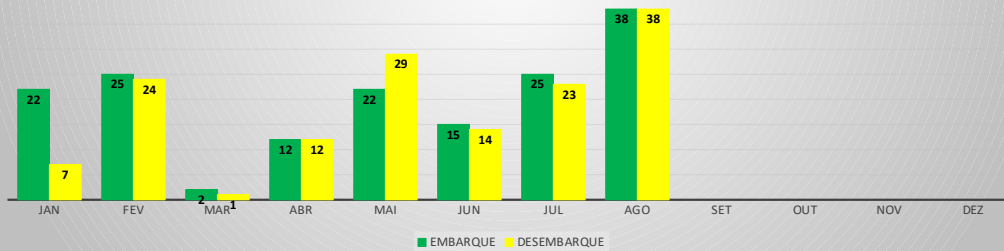

MOVIMENTAÇÃO DE PASSAGEIROS - AVIAÇÃO GERAL

MOVIMENTAÇÃO DE AERONAVES - AVIAÇÃO REGULAR