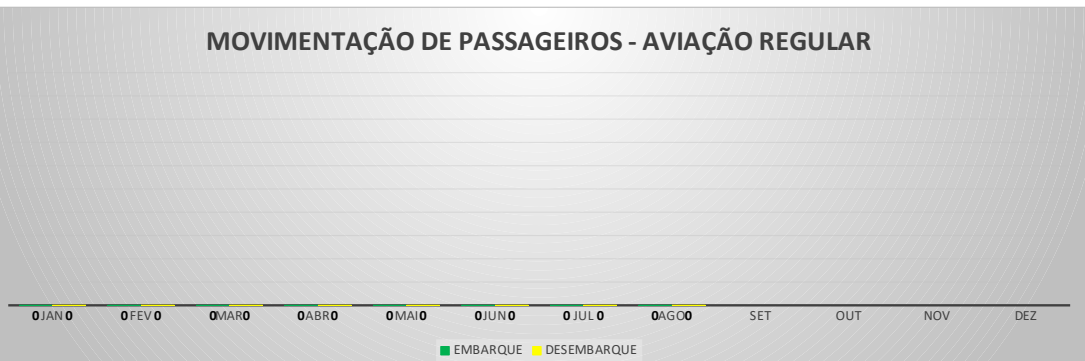

MOVIMENTOS DE AERONAVES E PASSAGEIROS

ANO: 2022

AEROPORTO DE CAMPOS SALES - SNCS

MÊS	PASSAGEIROS				AERONAVES			
	AVIAÇÃO REGULAR		AVIAÇÃO GERAL		AVIAÇÃO REGULAR		AVIAÇÃO GERAL	
	EMBARQUE	DESEMBARQUE	EMBARQUE	DESEMBARQUE	POUSO	DECOLAGEM	POUSO	DECOLAGEM
JAN	0	0	1	10	0	0	2	2
FEV	0	0	11	7	0	0	2	2
MAR	0	0	10	2	0	0	3	3
ABR	0	0	33	19	0	0	8	8
MAI	0	0	4	3	0	0	1	1
JUN	0	0	20	26	0	0	5	4
JUL	0	0	10	1	0	0	2	3
AGO	0	0	21	16	0	0	7	7
SET								
OUT								
NOV								
DEZ								
TOTAIS	0	0	110	84	0	0	30	30
	0		194		0		60	
	194				60			

MOVIMENTAÇÃO DE PASSAGEIROS - AVIAÇÃO REGULAR