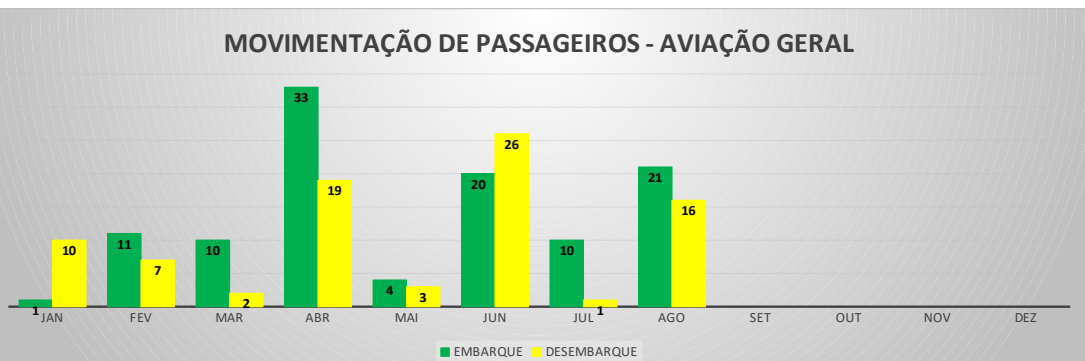

MOVIMENTAÇÃO DE PASSAGEIROS - AVIAÇÃO GERAL