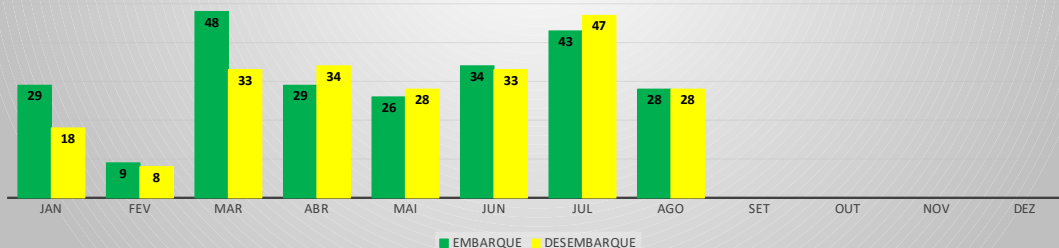

MOVIMENTAÇÃO DE PASSAGEIROS - AVIAÇÃO GERAL