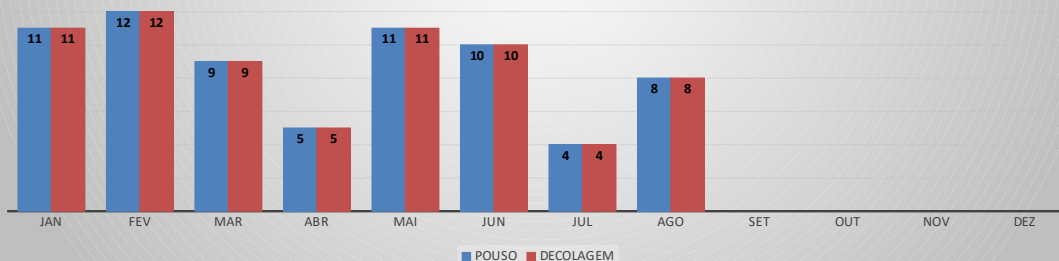

MOVIMENTAÇÃO DE AERONAVES - AVIAÇÃO REGULAR