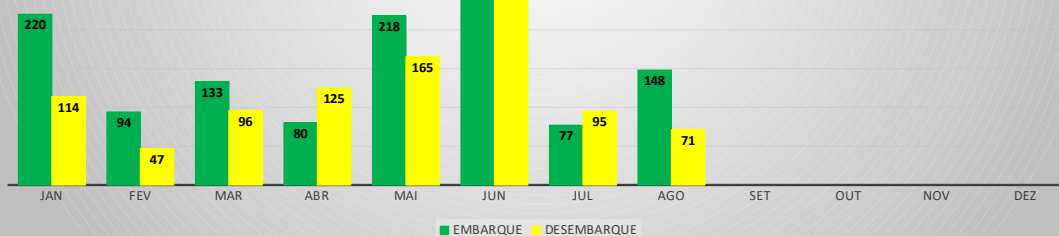

MOVIMENTOS DE AERONAVES E PASSAGEIROS

ANO: 2022

AEROPORTO DE CANOA QUEBRADA - SBAC

MÊS	PASSAGEIROS				AERONAVES			
	AVIAÇÃO REGULAR		AVIAÇÃO GERAL		AVIAÇÃO REGULAR		AVIAÇÃO GERAL	
	EMBARQUE	DESEMBARQUE	EMBARQUE	DESEMBARQUE	POUSO	DECOLAGEM	POUSO	DECOLAGEM
JAN	220	114	29	18	11	11	19	18
FEV	94	47	9	8	12	12	9	10
MAR	133	96	48	33	9	9	17	17
ABR	80	125	29	34	5	5	10	10
MAI	218	165	26	28	11	11	15	15
JUN	277	275	34	33	10	10	19	18
JUL	77	95	43	47	4	4	17	18
AGO	148	71	28	28	8	8	16	16
SET								
OUT								
NOV								
DEZ								
TOTAIS	1.247	988	246	229	70	70	122	122
	2.235		475		140		244	
	2.710				384			

MOVIMENTAÇÃO DE PASSAGEIROS - AVIAÇÃO REGULAR