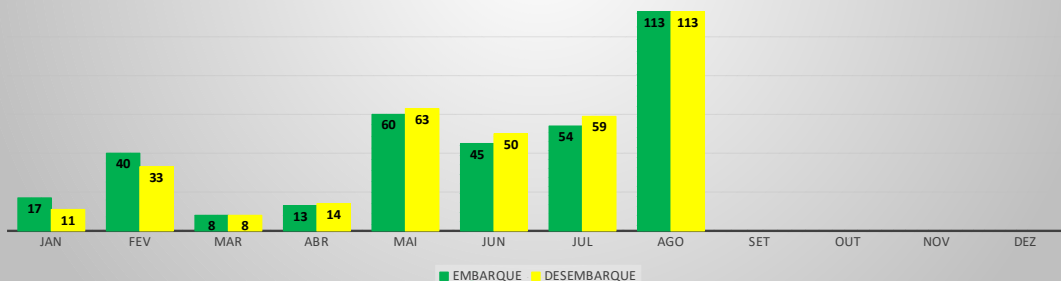

MOVIMENTAÇÃO DE PASSAGEIROS - AVIAÇÃO GERAL

MOVIMENTAÇÃO DE AERONAVES - AVIAÇÃO REGULAR