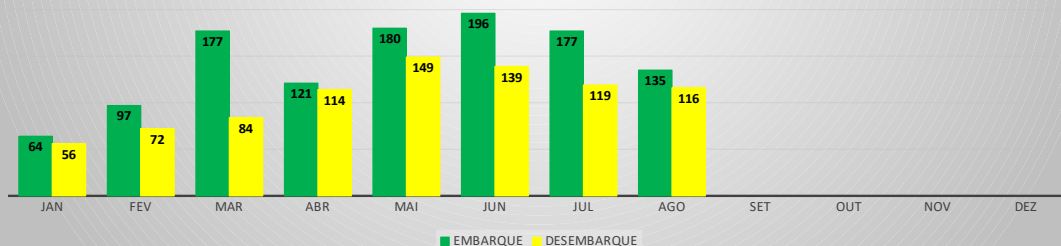

MOVIMENTAÇÃO DE PASSAGEIROS - AVIAÇÃO GERAL

MOVIMENTAÇÃO DE AERONAVES - AVIAÇÃO REGULAR