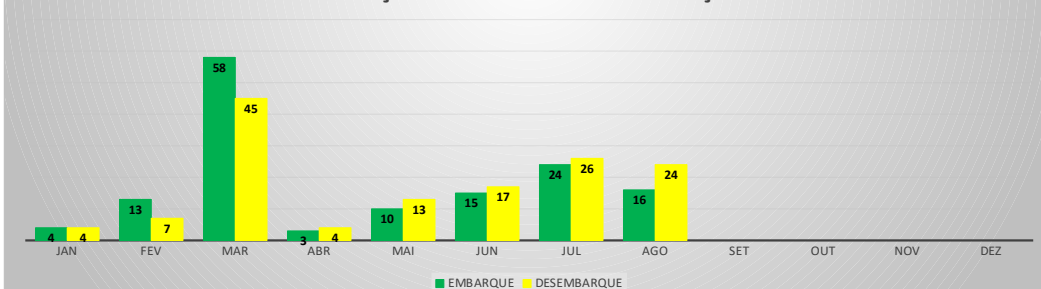

MOVIMENTAÇÃO DE PASSAGEIROS - AVIAÇÃO GERAL