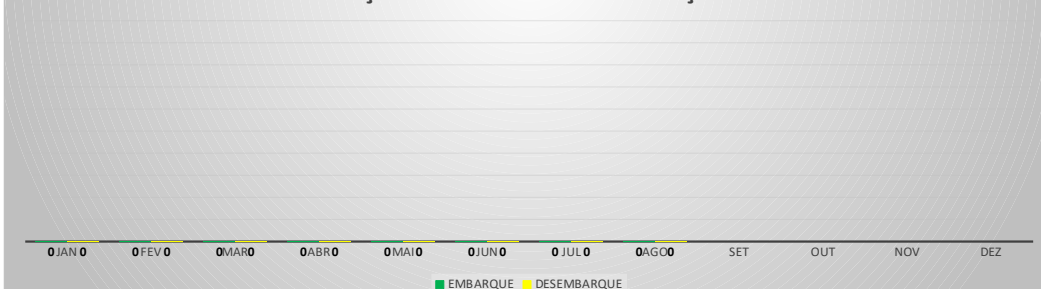

MOVIMENTOS DE AERONAVES E PASSAGEIROS

ANO: 2022

AEROPORTO DE QUIXADÁ - SNQX

MÊS	PASSAGEIROS				AERONAVES			
	AVIAÇÃO REGULAR		AVIAÇÃO GERAL		AVIAÇÃO REGULAR		AVIAÇÃO GERAL	
	EMBARQUE	DESEMBARQUE	EMBARQUE	DESEMBARQUE	POUSO	DECOLAGEM	POUSO	DECOLAGEM
JAN	0	0	4	4	0	0	4	4
FEV	0	0	13	7	0	0	8	8
MAR	0	0	58	45	0	0	12	12
ABR	0	0	3	4	0	0	4	4
MAI	0	0	10	13	0	0	9	9
JUN	0	0	15	17	0	0	10	10
JUL	0	0	24	26	0	0	17	17
AGO	0	0	16	24	0	0	16	16
SET								
OUT								
NOV								
DEZ								
TOTAIS	0	0	143	140	0	0	80	80
	0		283		0		160	
	283				160			

MOVIMENTAÇÃO DE PASSAGEIROS - AVIAÇÃO REGULAR