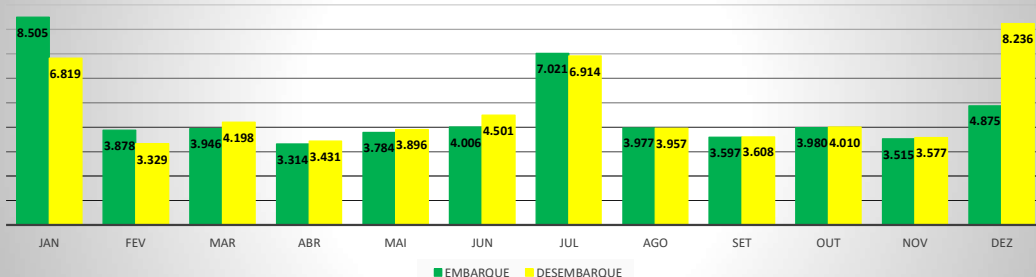

MOVIMENTOS DE AERONAVES E PASSAGEIROS

ANO: 2019

AEROPORTO DE JERICOACOARA - SBJE

MÊS	PASSAGEIROS				AERONAVES			
	AVIAÇÃO REGULAR		AVIAÇÃO GERAL		AVIAÇÃO REGULAR		AVIAÇÃO GERAL	
	EMBARQUE	DESEMBARQUE	EMBARQUE	DESEMBARQUE	POUSO	DECOLAGEM	POUSO	DECOLAGEM
JAN	8.505	6.819	242	76	66	66	60	61
FEV	3.878	3.329	49	59	31	31	18	18
MAR	3.946	4.198	36	47	35	35	10	10
ABR	3.314	3.431	35	42	29	29	11	10
MAI	3.784	3.896	18	22	30	30	10	11
JUN	4.006	4.501	90	103	35	35	33	33
JUL	7.021	6.914	127	124	60	60	28	27
AGO	3.977	3.957	155	205	32	32	63	60
SET	3.597	3.608	217	132	26	26	53	56
OUT	3.980	4.010	112	158	29	29	48	46
NOV	3.515	3.577	204	168	27	27	69	70
DEZ	4.875	8.236	119	184	58	58	71	71
TOTAIS	54.398	56.476	1.404	1.320	458	458	474	473
	110.874		2.724		916		947	
	113.598				1.863			

MOVIMENTAÇÃO DE PASSAGEIROS - AVIAÇÃO REGULAR