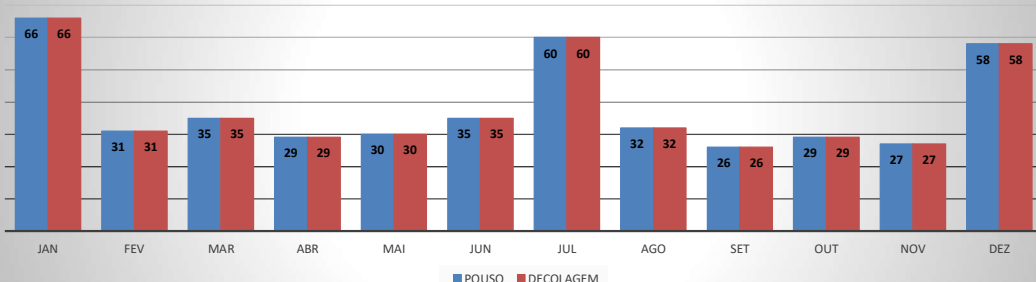

MOVIMENTOS DE AERONAVES E PASSAGEIROS

ANO: 2019

AEROPORTO DE JERICOACOARA - SBJE

| MÊS | PASSAGEIROS | | | | AERONAVES | | | |
|---------------|-----------------|---------------|---------------|--------------|-----------------|------------|---------------|------------|
| | AVIAÇÃO REGULAR | | AVIAÇÃO GERAL | | AVIAÇÃO REGULAR | | AVIAÇÃO GERAL | |
| | EMBARQUE | DESEMBARQUE | EMBARQUE | DESEMBARQUE | POUSO | DECOLAGEM | POUSO | DECOLAGEM |
| JAN | 8.505 | 6.819 | 242 | 76 | 66 | 66 | 60 | 61 |
| FEV | 3.878 | 3.329 | 49 | 59 | 31 | 31 | 18 | 18 |
| MAR | 3.946 | 4.198 | 36 | 47 | 35 | 35 | 10 | 10 |
| ABR | 3.314 | 3.431 | 35 | 42 | 29 | 29 | 11 | 10 |
| MAI | 3.784 | 3.896 | 18 | 22 | 30 | 30 | 10 | 11 |
| JUN | 4.006 | 4.501 | 90 | 103 | 35 | 35 | 33 | 33 |
| JUL | 7.021 | 6.914 | 127 | 124 | 60 | 60 | 28 | 27 |
| AGO | 3.977 | 3.957 | 155 | 205 | 32 | 32 | 63 | 60 |
| SET | 3.597 | 3.608 | 217 | 132 | 26 | 26 | 53 | 56 |
| OUT | 3.980 | 4.010 | 112 | 158 | 29 | 29 | 48 | 46 |
| NOV | 3.515 | 3.577 | 204 | 168 | 27 | 27 | 69 | 70 |
| DEZ | 4.875 | 8.236 | 119 | 184 | 58 | 58 | 71 | 71 |
| TOTAIS | 54.398 | 56.476 | 1.404 | 1.320 | 458 | 458 | 474 | 473 |
| | 110.874 | | 2.724 | | 916 | | 947 | |
| | 113.598 | | | | 1.863 | | | |

MOVIMENTAÇÃO DE PASSAGEIROS - AVIAÇÃO REGULAR

MOVIMENTAÇÃO DE PASSAGEIROS - AVIAÇÃO GERAL

MOVIMENTAÇÃO DE AERONAVES - AVIAÇÃO REGULAR

MOVIMENTAÇÃO DE AERONAVES - AVIAÇÃO GERAL