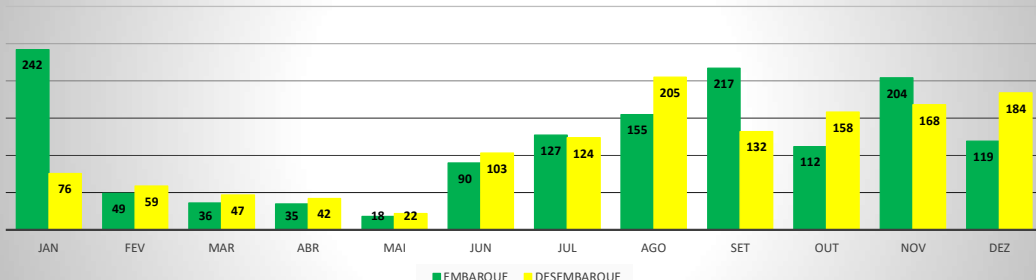

MOVIMENTAÇÃO DE PASSAGEIROS - AVIAÇÃO GERAL