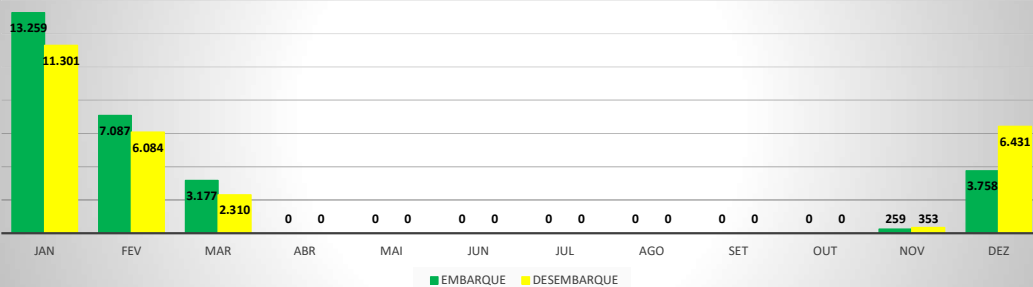

MOVIMENTOS DE AERONAVES E PASSAGEIROS

ANO: 2020

AEROPORTO DE JERICOACOARA - SBJE

MÊS	PASSAGEIROS				AERONAVES			
	AVIAÇÃO REGULAR		AVIAÇÃO GERAL		AVIAÇÃO REGULAR		AVIAÇÃO GERAL	
	EMBARQUE	DESEMBARQUE	EMBARQUE	DESEMBARQUE	POUSO	DECOLAGEM	POUSO	DECOLAGEM
JAN	13.259	11.301	199	109	92	92	64	66
FEV	7.087	6.084	67	75	80	80	26	26
MAR	3.177	2.310	14	9	80	80	9	10
ABR	0	0	6	6	0	0	3	3
MAI	0	0	0	0	0	0	0	0
JUN	0	0	1	7	0	0	6	5
JUL	0	0	40	38	0	0	19	20
AGO	0	0	120	134	0	0	43	41
SET	0	0	177	169	0	0	61	61
OUT	0	0	154	191	0	0	71	70
NOV	259	353	203	135	3	3	56	57
DEZ	3.758	6.431	137	176	99	99	69	65
TOTALS	27.540	26.479	1.118	1.049	354	354	427	424
	54.019		2.167		708		851	
	56.186				1.559			

MOVIMENTAÇÃO DE PASSAGEIROS - AVIAÇÃO REGULAR