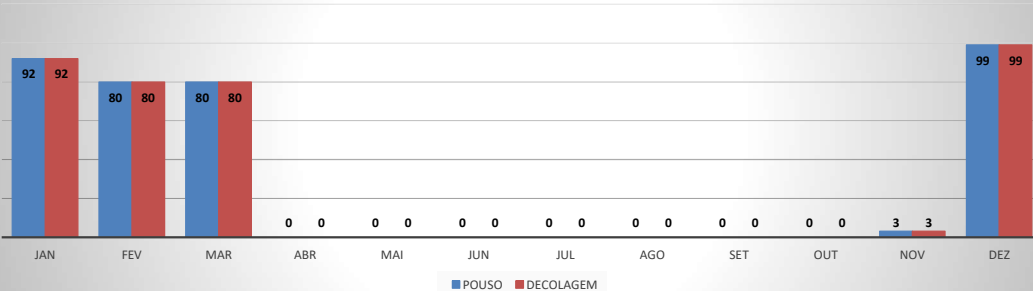

MOVIMENTAÇÃO DE AERONAVES - AVIAÇÃO REGULAR