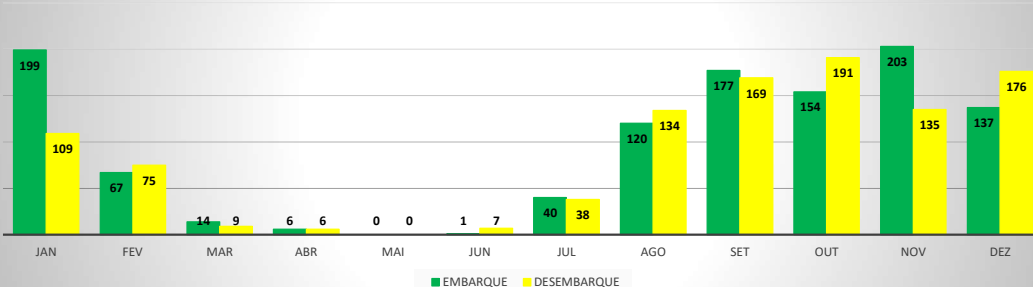

MOVIMENTAÇÃO DE PASSAGEIROS - AVIAÇÃO GERAL