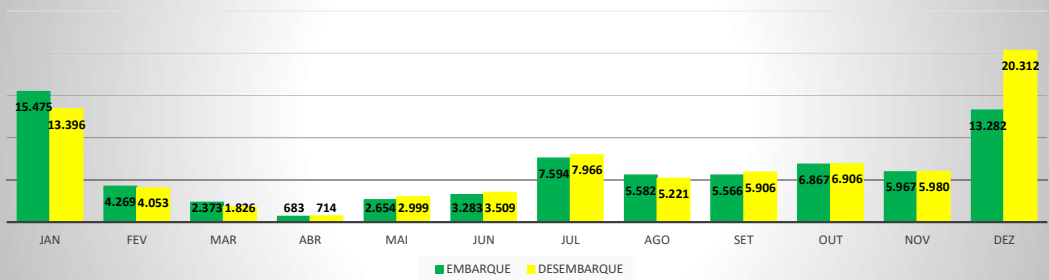

MOVIMENTOS DE AERONAVES E PASSAGEIROS

ANO: 2021

AEROPORTO DE JERICOACOARA - SBJE

MÊS	PASSAGEIROS				AERONAVES			
	AVIAÇÃO REGULAR		AVIAÇÃO GERAL		AVIAÇÃO REGULAR		AVIAÇÃO GERAL	
	EMBARQUE	DESEMBARQUE	EMBARQUE	DESEMBARQUE	POUSO	DECOLAGEM	POUSO	DECOLAGEM
JAN	15.475	13.396	158	117	233	233	60	61
FEV	4.269	4.053	139	133	29	29	57	61
MAR	2.373	1.826	15	6	28	28	15	15
ABR	683	714	27	38	9	9	16	14
MAI	2.654	2.999	112	105	22	22	49	49
JUN	3.283	3.509	95	90	24	24	46	48
JUL	7.594	7.966	155	180	59	59	58	56
AGO	5.582	5.221	127	97	59	59	58	56
SET	5.566	5.906	120	135	42	42	52	48
OUT	6.867	6.906	175	210	48	48	94	93
NOV	5.967	5.980	182	86	44	44	70	75
DEZ	13.282	20.312	124	161	180	180	67	65
TOTAIS	73.595	78.788	1.429	1.358	777	777	642	641
	152.383		2.787		1.554		1.283	
	155.170				2.837			

MOVIMENTAÇÃO DE PASSAGEIROS - AVIAÇÃO REGULAR