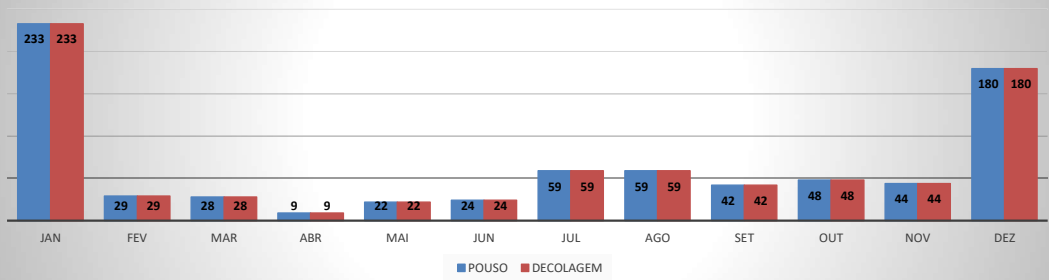

MOVIMENTOS DE AERONAVES E PASSAGEIROS

ANO: 2021

AEROPORTO DE JERICOACOARA - SBJE

MÊS	PASSAGEIROS				AERONAVES			
	AVIAÇÃO REGULAR		AVIAÇÃO GERAL		AVIAÇÃO REGULAR		AVIAÇÃO GERAL	
	EMBARQUE	DESEMBARQUE	EMBARQUE	DESEMBARQUE	POUSO	DECOLAGEM	POUSO	DECOLAGEM
JAN	15.475	13.396	158	117	233	233	60	61
FEV	4.269	4.053	139	133	29	29	57	61
MAR	2.373	1.826	15	6	28	28	15	15
ABR	683	714	27	38	9	9	16	14
MAI	2.654	2.999	112	105	22	22	49	49
JUN	3.283	3.509	95	90	24	24	46	48
JUL	7.594	7.966	155	180	59	59	58	56
AGO	5.582	5.221	127	97	59	59	58	56
SET	5.566	5.906	120	135	42	42	52	48
OUT	6.867	6.906	175	210	48	48	94	93
NOV	5.967	5.980	182	86	44	44	70	75
DEZ	13.282	20.312	124	161	180	180	67	65
TOTAIS	73.595	78.788	1.429	1.358	777	777	642	641
	152.383		2.787		1.554		1.283	
	155.170				2.837			

MOVIMENTAÇÃO DE PASSAGEIROS - AVIAÇÃO REGULAR

MOVIMENTAÇÃO DE PASSAGEIROS - AVIAÇÃO GERAL

MOVIMENTAÇÃO DE AERONAVES - AVIAÇÃO REGULAR

MOVIMENTAÇÃO DE AERONAVES - AVIAÇÃO GERAL