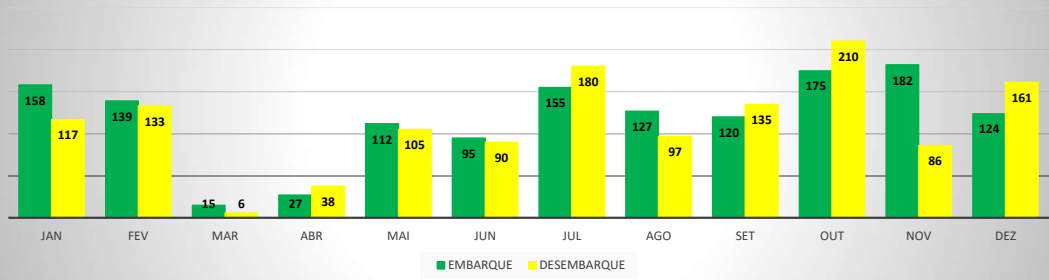

MOVIMENTOS DE AERONAVES E PASSAGEIROS

ANO: 2021

AEROPORTO DE JERICOACOARA - SBJE

MÊS	PASSAGEIROS				AERONAVES			
	AVIAÇÃO REGULAR		AVIAÇÃO GERAL		AVIAÇÃO REGULAR		AVIAÇÃO GERAL	
	EMBARQUE	DESEMBARQUE	EMBARQUE	DESEMBARQUE	POUSO	DECOLAGEM	POUSO	DECOLAGEM
JAN	15.475	13.396	158	117	233	233	60	61
FEV	4.269	4.053	139	133	29	29	57	61
MAR	2.373	1.826	15	6	28	28	15	15
ABR	683	714	27	38	9	9	16	14
MAI	2.654	2.999	112	105	22	22	49	49
JUN	3.283	3.509	95	90	24	24	46	48
JUL	7.594	7.966	155	180	59	59	58	56
AGO	5.582	5.221	127	97	59	59	58	56
SET	5.566	5.906	120	135	42	42	52	48
OUT	6.867	6.906	175	210	48	48	94	93
NOV	5.967	5.980	182	86	44	44	70	75
DEZ	13.282	20.312	124	161	180	180	67	65
TOTAIS	73.595	78.788	1.429	1.358	777	777	642	641
	152.383		2.787		1.554		1.283	
	155.170				2.837			

MOVIMENTAÇÃO DE PASSAGEIROS - AVIAÇÃO REGULAR

MOVIMENTAÇÃO DE PASSAGEIROS - AVIAÇÃO GERAL

MOVIMENTAÇÃO DE AERONAVES - AVIAÇÃO REGULAR

MOVIMENTAÇÃO DE AERONAVES - AVIAÇÃO GERAL