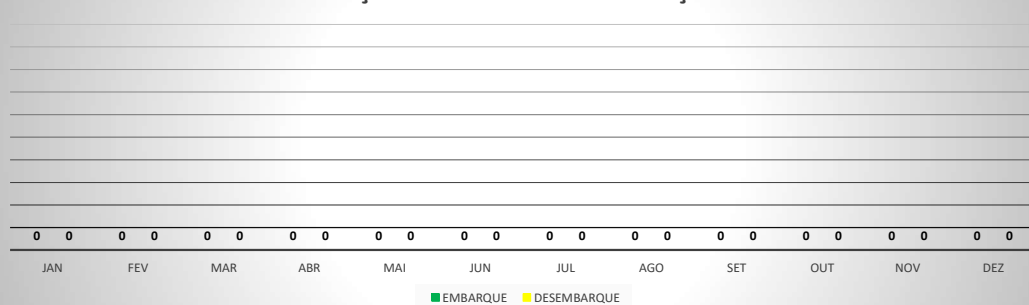

MOVIMENTOS DE AERONAVES E PASSAGEIROS

ANO: 2018

AEROPORTO DE TAUÁ - SDZG

MÊS	PASSAGEIROS				AERONAVES			
	AVIAÇÃO REGULAR		AVIAÇÃO GERAL		AVIAÇÃO REGULAR		AVIAÇÃO GERAL	
	EMBARQUE	DESEMBARQUE	EMBARQUE	DESEMBARQUE	POUSO	DECOLAGEM	POUSO	DECOLAGEM
JAN	0	0	21	21	0	0	4	4
FEV	0	0	7	6	0	0	3	2
MAR	0	0	29	24	0	0	6	6
ABR	0	0	73	72	0	0	19	19
MAI	0	0	39	37	0	0	10	9
JUN	0	0	47	45	0	0	13	13
JUL	0	0	78	84	0	0	23	24
AGO	0	0	54	50	0	0	17	17
SET	0	0	91	82	0	0	26	25
OUT	0	0	67	58	0	0	19	19
NOV	0	0	33	26	0	0	8	9
DEZ	0	0	33	22	0	0	7	7
TOTAIS	0	0	572	527	0	0	155	154
	0		1.099		0		309	
	1.099				309			

MOVIMENTAÇÃO DE PASSAGEIROS - AVIAÇÃO REGULAR