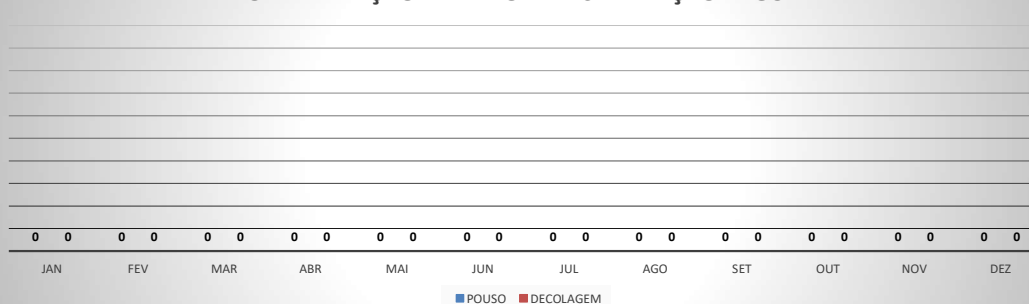

MOVIMENTAÇÃO DE AERONAVES - AVIAÇÃO REGULAR