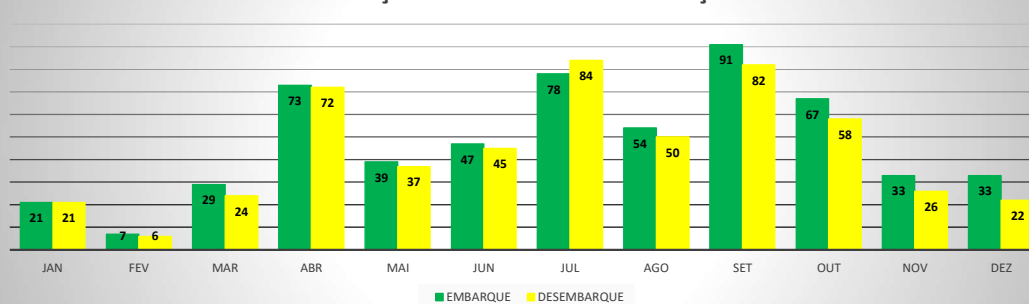

MOVIMENTAÇÃO DE PASSAGEIROS - AVIAÇÃO GERAL