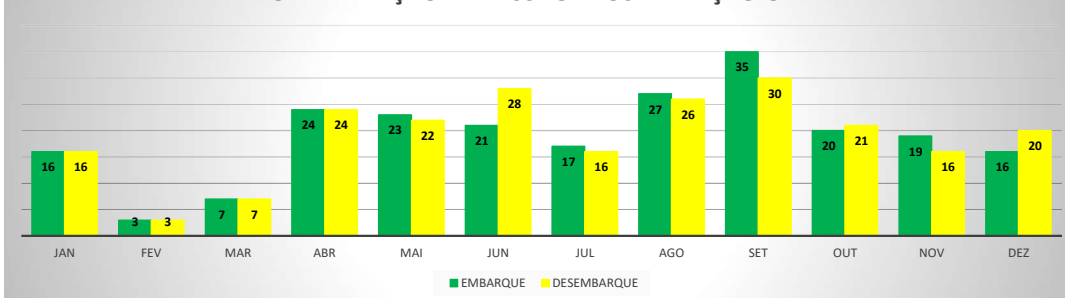

MOVIMENTAÇÃO DE PASSAGEIROS - AVIAÇÃO GERAL