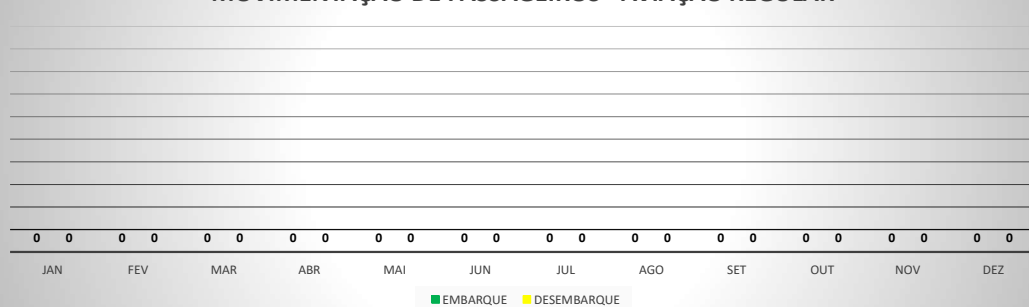

MOVIMENTOS DE AERONAVES E PASSAGEIROS

ANO: 2018

AEROPORTO DE CANOA QUEBRADA - SBAC

MÊS	PASSAGEIROS				AERONAVES			
	AVIAÇÃO REGULAR		AVIAÇÃO GERAL		AVIAÇÃO REGULAR		AVIAÇÃO GERAL	
	EMBARQUE	DESEMBARQUE	EMBARQUE	DESEMBARQUE	POUSO	DECOLAGEM	POUSO	DECOLAGEM
JAN	0	0	84	83	0	0	26	26
FEV	0	0	91	86	0	0	21	21
MAR	0	0	46	43	0	0	17	17
ABR	0	0	60	54	0	0	22	22
MAI	0	0	97	71	0	0	18	18
JUN	0	0	45	53	0	0	19	19
JUL	0	0	62	51	0	0	13	13
AGO	0	0	98	99	0	0	31	31
SET	0	0	81	66	0	0	30	30
OUT	0	0	74	74	0	0	29	29
NOV	0	0	11	16	0	0	9	9
DEZ	0	0	40	39	0	0	15	15
TOTAIS	0	0	789	735	0	0	250	250
	0		1.524		0		500	
	1.524				500			

MOVIMENTAÇÃO DE PASSAGEIROS - AVIAÇÃO REGULAR