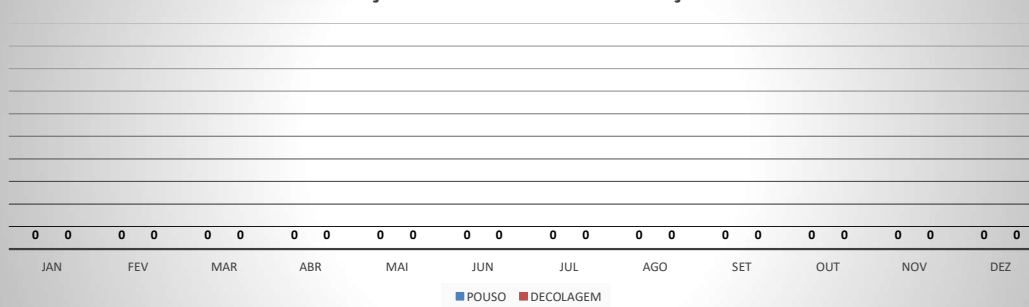

MOVIMENTAÇÃO DE AERONAVES - AVIAÇÃO REGULAR