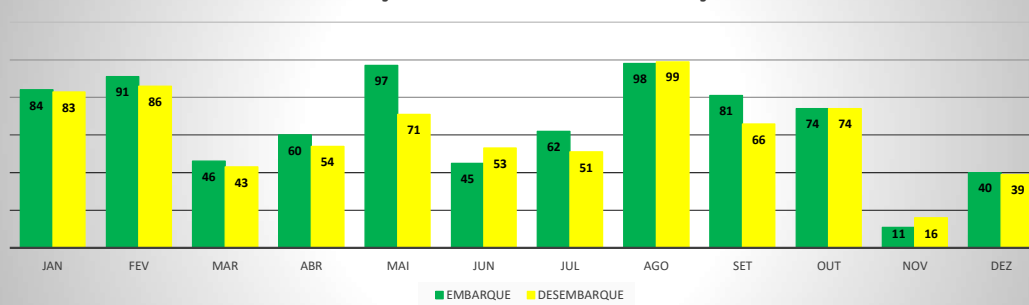

MOVIMENTAÇÃO DE PASSAGEIROS - AVIAÇÃO GERAL