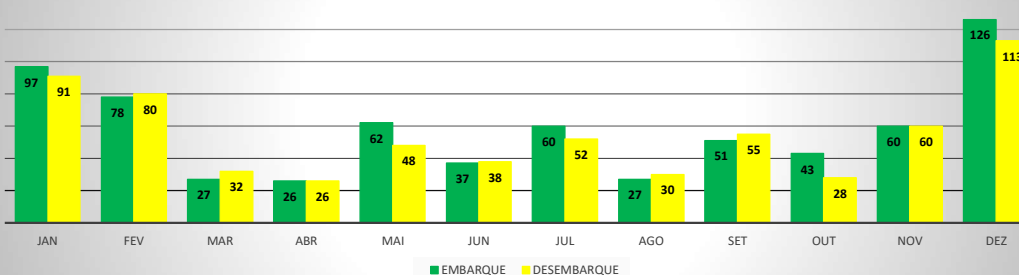

MOVIMENTAÇÃO DE PASSAGEIROS - AVIAÇÃO GERAL