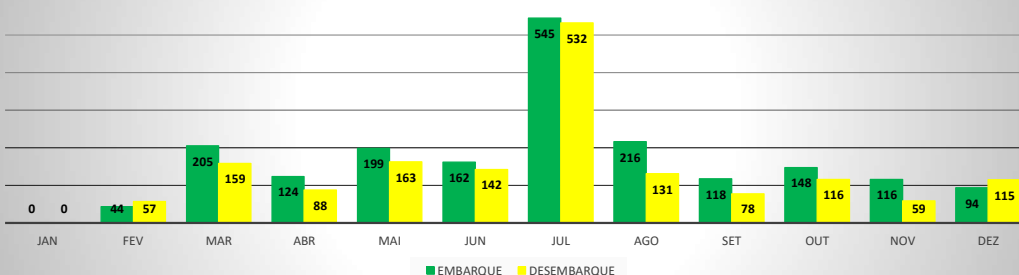

MOVIMENTOS DE AERONAVES E PASSAGEIROS

ANO: 2019

AEROPORTO DE CANOA QUEBRADA - SBAC

MÊS	PASSAGEIROS				AERONAVES			
	AVIAÇÃO REGULAR		AVIAÇÃO GERAL		AVIAÇÃO REGULAR		AVIAÇÃO GERAL	
	EMBARQUE	DESEMBARQUE	EMBARQUE	DESEMBARQUE	POUSO	DECOLAGEM	POUSO	DECOLAGEM
JAN	0	0	97	91	0	0	30	30
FEV	44	57	78	80	2	2	24	23
MAR	205	159	27	32	14	14	9	9
ABR	124	88	26	26	13	13	12	12
MAI	199	163	62	48	13	13	26	25
JUN	162	142	37	38	13	13	36	36
JUL	545	532	60	52	13	13	18	18
AGO	216	131	27	30	12	12	14	14
SET	118	78	51	55	13	13	25	25
OUT	148	116	43	28	13	13	22	22
NOV	116	59	60	60	12	12	32	32
DEZ	94	115	126	113	14	14	44	44
TOTAIS	1.971	1.640	694	653	132	132	292	290
	3.611		1.347		264		582	
	4.958				846			

MOVIMENTAÇÃO DE PASSAGEIROS - AVIAÇÃO REGULAR