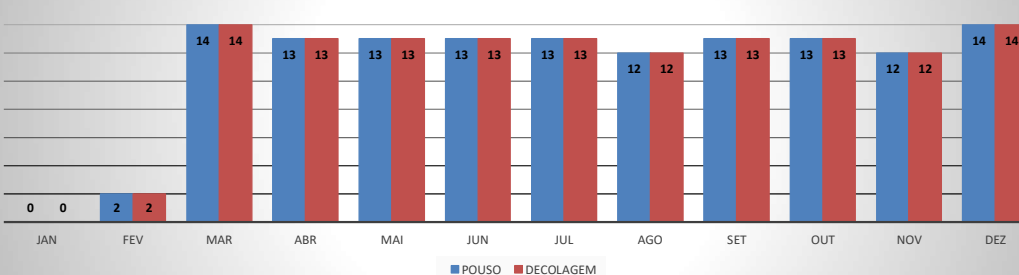

MOVIMENTAÇÃO DE AERONAVES - AVIAÇÃO REGULAR