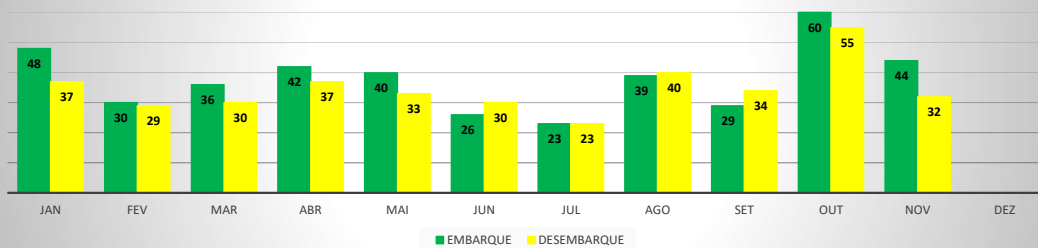

MOVIMENTAÇÃO DE PASSAGEIROS - AVIAÇÃO GERAL