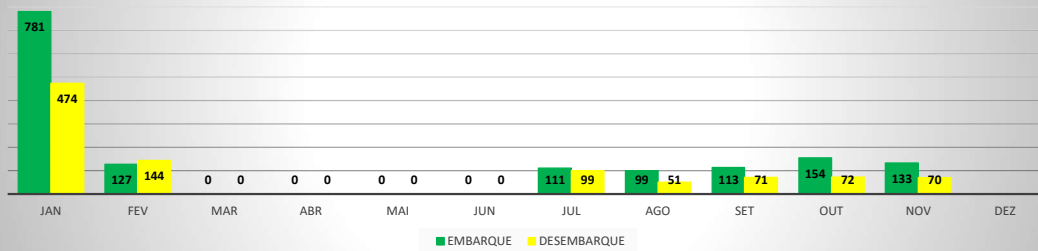

MOVIMENTOS DE AERONAVES E PASSAGEIROS

ANO: 2021

AEROPORTO DE CANOA QUEBRADA - SBAC

MÊS	PASSAGEIROS				AERONAVES			
	AVIAÇÃO REGULAR		AVIAÇÃO GERAL		AVIAÇÃO REGULAR		AVIAÇÃO GERAL	
	EMBARQUE	DESEMBARQUE	EMBARQUE	DESEMBARQUE	POUSO	DECOLAGEM	POUSO	DECOLAGEM
JAN	781	474	48	37	9	9	37	38
FEV	127	144	30	29	4	4	29	29
MAR	0	0	36	30	0	0	29	29
ABR	0	0	42	37	0	0	23	23
MAI	0	0	40	33	0	0	25	25
JUN	0	0	26	30	0	0	26	26
JUL	111	99	23	23	14	14	19	19
AGO	99	51	39	40	13	13	24	24
SET	113	71	29	34	11	11	22	22
OUT	154	72	60	55	13	13	28	27
NOV	133	70	44	32	13	13	12	13
DEZ								
TOTAIS	1.518	981	417	380	77	77	274	275
	2.499		797		154		549	
	3.296				703			

MOVIMENTAÇÃO DE PASSAGEIROS - AVIAÇÃO REGULAR