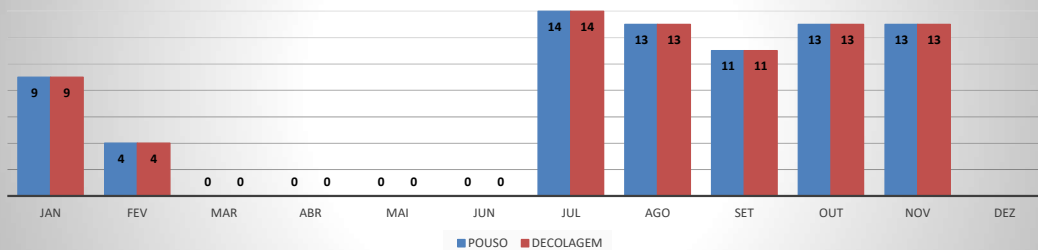

**MOVIMENTOS DE AERONAVES E PASSAGEIROS**

**ANO: 2021**

**AEROPORTO DE CANOA QUEBRADA - SBAC**

MÊS	PASSAGEIROS				AERONAVES			
	AVIAÇÃO REGULAR		AVIAÇÃO GERAL		AVIAÇÃO REGULAR		AVIAÇÃO GERAL	
	EMBARQUE	DESEMBARQUE	EMBARQUE	DESEMBARQUE	POUSO	DECOLAGEM	POUSO	DECOLAGEM
JAN	781	474	48	37	9	9	37	38
FEV	127	144	30	29	4	4	29	29
MAR	0	0	36	30	0	0	29	29
ABR	0	0	42	37	0	0	23	23
MAI	0	0	40	33	0	0	25	25
JUN	0	0	26	30	0	0	26	26
JUL	111	99	23	23	14	14	19	19
AGO	99	51	39	40	13	13	24	24
SET	113	71	29	34	11	11	22	22
OUT	154	72	60	55	13	13	28	27
NOV	133	70	44	32	13	13	12	13
DEZ								
<b>TOTAIS</b>	<b>1.518</b>	<b>981</b>	<b>417</b>	<b>380</b>	<b>77</b>	<b>77</b>	<b>274</b>	<b>275</b>
	<b>2.499</b>		<b>797</b>		<b>154</b>		<b>549</b>	
	<b>3.296</b>				<b>703</b>			

**MOVIMENTAÇÃO DE PASSAGEIROS - AVIAÇÃO REGULAR**

**MOVIMENTAÇÃO DE PASSAGEIROS - AVIAÇÃO GERAL**

**MOVIMENTAÇÃO DE AERONAVES - AVIAÇÃO REGULAR**

**MOVIMENTAÇÃO DE AERONAVES - AVIAÇÃO GERAL**