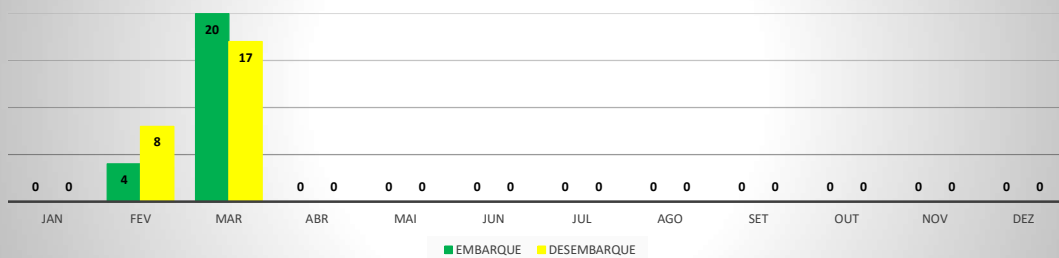

MOVIMENTOS DE AERONAVES E PASSAGEIROS

ANO: 2020

AEROPORTO DE CAMPOS SALES - SNCS

MÊS	PASSAGEIROS				AERONAVES			
	AVIAÇÃO REGULAR		AVIAÇÃO GERAL		AVIAÇÃO REGULAR		AVIAÇÃO GERAL	
	EMBARQUE	DESEMBARQUE	EMBARQUE	DESEMBARQUE	POUSO	DECOLAGEM	POUSO	DECOLAGEM
JAN	0	0	5	0	0	0	1	1
FEV	0	0	0	0	0	0	0	0
MAR	0	0	5	4	0	0	1	1
ABR	0	0	0	0	0	0	0	0
MAI	0	0	0	0	0	0	0	0
JUN	0	0	0	0	0	0	0	0
JUL	0	0	0	0	0	0	0	0
AGO	0	0	0	0	0	0	0	0
SET	0	0	6	0	0	0	1	1
OUT	0	0	0	0	0	0	0	0
NOV	0	0	0	0	0	0	0	0
DEZ	0	0	0	0	0	0	0	0
TOTAIS	0	0	16	4	0	0	3	3
	20		20		6		6	

MOVIMENTAÇÃO DE PASSAGEIROS - AVIAÇÃO REGULAR