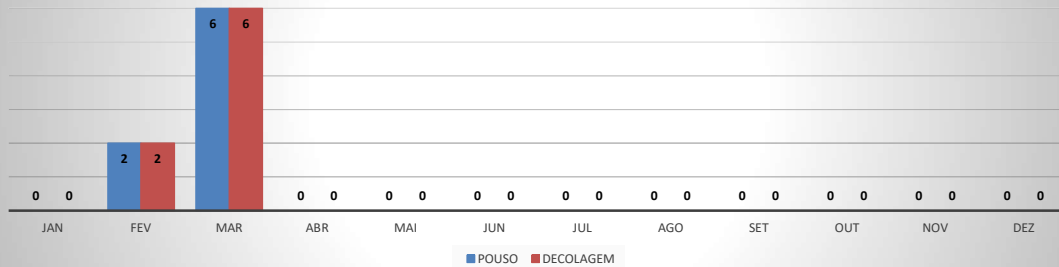

MOVIMENTAÇÃO DE AERONAVES - AVIAÇÃO REGULAR