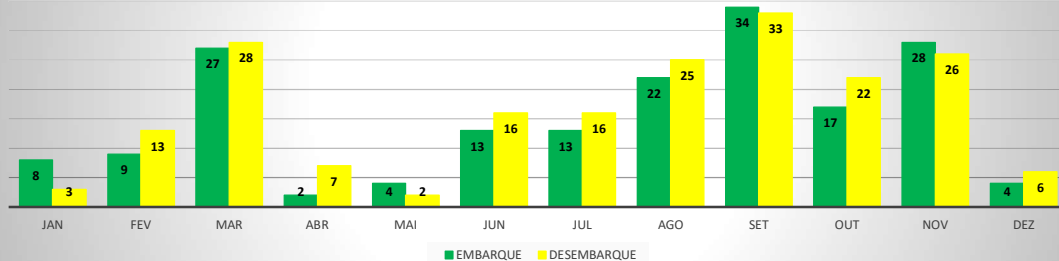

MOVIMENTAÇÃO DE PASSAGEIROS - AVIAÇÃO GERAL