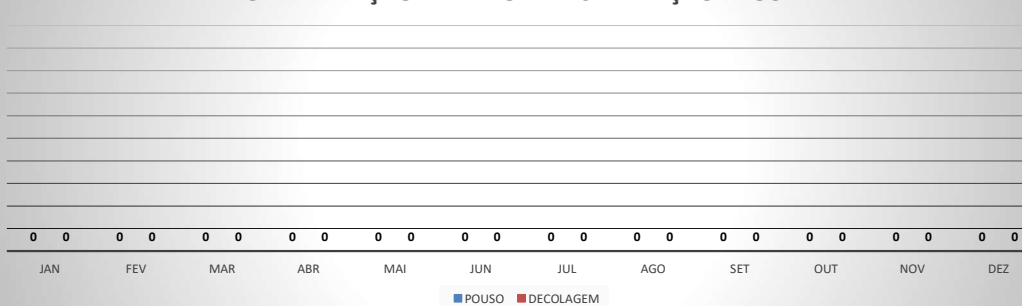

MOVIMENTAÇÃO DE AERONAVES - AVIAÇÃO REGULAR