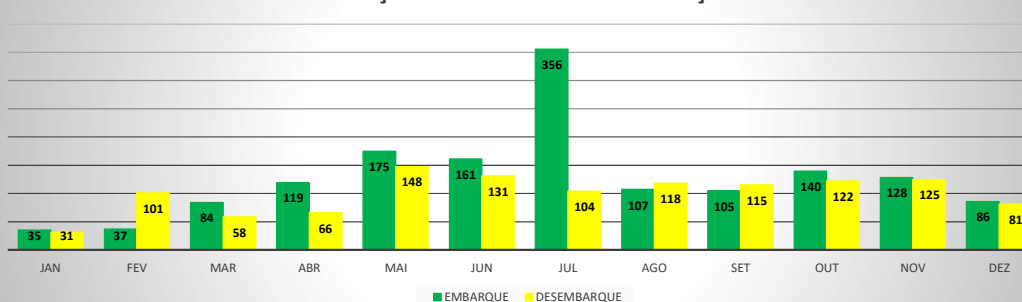

MOVIMENTAÇÃO DE PASSAGEIROS - AVIAÇÃO GERAL