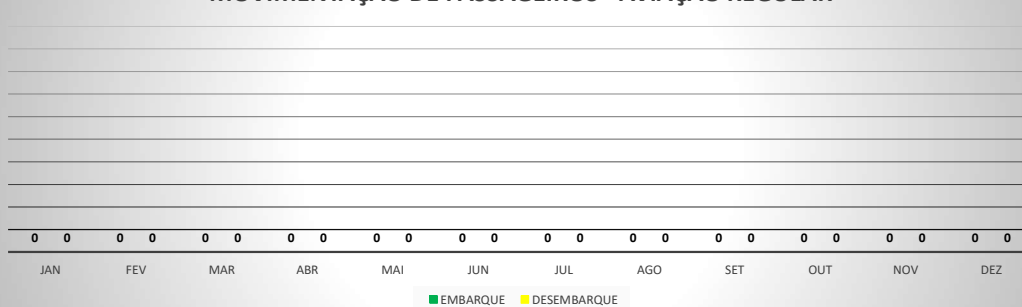

MOVIMENTOS DE AERONAVES E PASSAGEIROS

ANO: 2019

AEROPORTO DE IGUATU - SNIG

MÊS	PASSAGEIROS				AERONAVES			
	AVIAÇÃO REGULAR		AVIAÇÃO GERAL		AVIAÇÃO REGULAR		AVIAÇÃO GERAL	
	EMBARQUE	DESEMBARQUE	EMBARQUE	DESEMBARQUE	POUSO	DECOLAGEM	POUSO	DECOLAGEM
JAN	0	0	35	31	0	0	16	15
FEV	0	0	37	101	0	0	32	32
MAR	0	0	84	58	0	0	29	28
ABR	0	0	119	66	0	0	37	38
MAI	0	0	175	148	0	0	63	60
JUN	0	0	161	131	0	0	51	53
JUL	0	0	356	104	0	0	57	57
AGO	0	0	107	118	0	0	41	39
SET	0	0	105	115	0	0	44	42
OUT	0	0	140	122	0	0	42	42
NOV	0	0	128	125	0	0	44	46
DEZ	0	0	86	81	0	0	34	36
TOTAIS	0	0	1.533	1.200	0	0	490	488
	0		2.733		0		978	
	2.733				978			

MOVIMENTAÇÃO DE PASSAGEIROS - AVIAÇÃO REGULAR