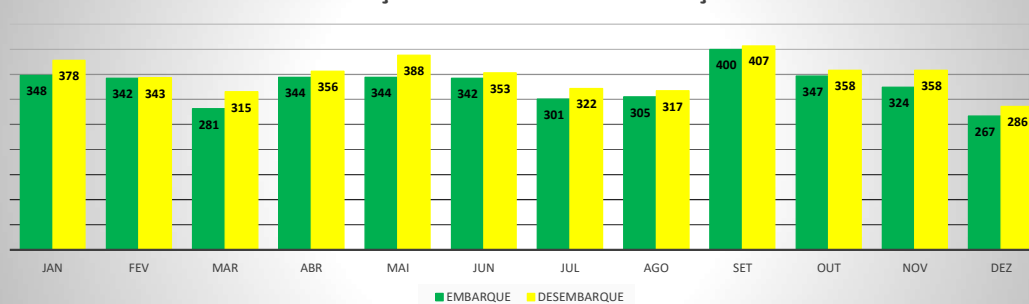

MOVIMENTAÇÃO DE PASSAGEIROS - AVIAÇÃO GERAL