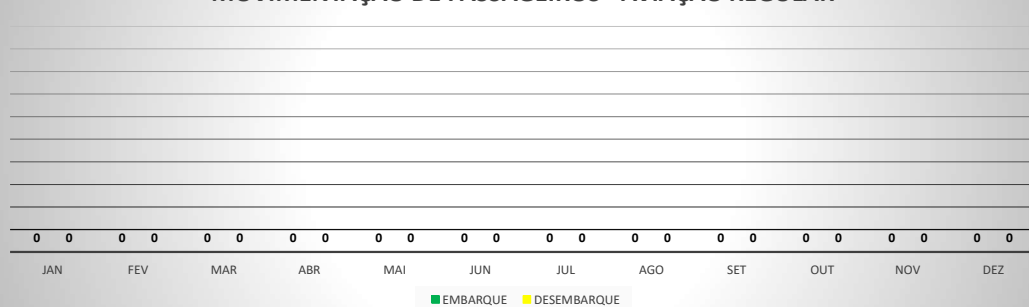

MOVIMENTOS DE AERONAVES E PASSAGEIROS

ANO: 2018

AEROPORTO DE SOBRAL - SNOB

MÊS	PASSAGEIROS				AERONAVES			
	AVIAÇÃO REGULAR		AVIAÇÃO GERAL		AVIAÇÃO REGULAR		AVIAÇÃO GERAL	
	EMBARQUE	DESEMBARQUE	EMBARQUE	DESEMBARQUE	POUSO	DECOLAGEM	POUSO	DECOLAGEM
JAN	0	0	348	378	0	0	85	84
FEV	0	0	342	343	0	0	85	85
MAR	0	0	281	315	0	0	81	86
ABR	0	0	344	356	0	0	90	89
MAI	0	0	344	388	0	0	99	93
JUN	0	0	342	353	0	0	90	93
JUL	0	0	301	322	0	0	93	91
AGO	0	0	305	317	0	0	93	94
SET	0	0	400	407	0	0	114	115
OUT	0	0	347	358	0	0	91	89
NOV	0	0	324	358	0	0	92	89
DEZ	0	0	267	286	0	0	82	82
TOTAIS	0	0	3.945	4.181	0	0	1.095	1.090
	0		8.126		0		2.185	
	8.126				2.185			

MOVIMENTAÇÃO DE PASSAGEIROS - AVIAÇÃO REGULAR