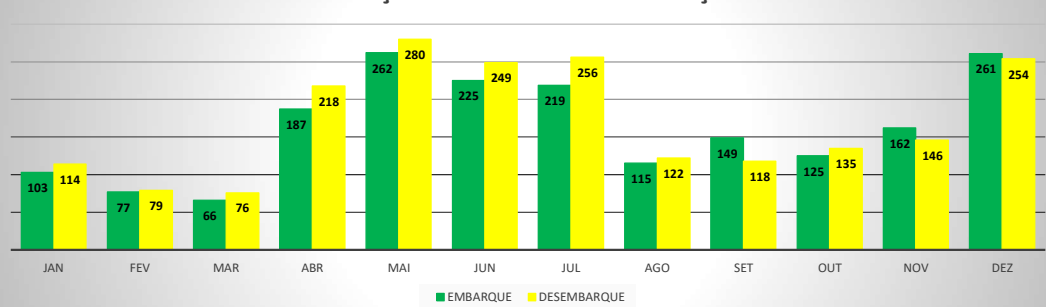

MOVIMENTAÇÃO DE PASSAGEIROS - AVIAÇÃO GERAL