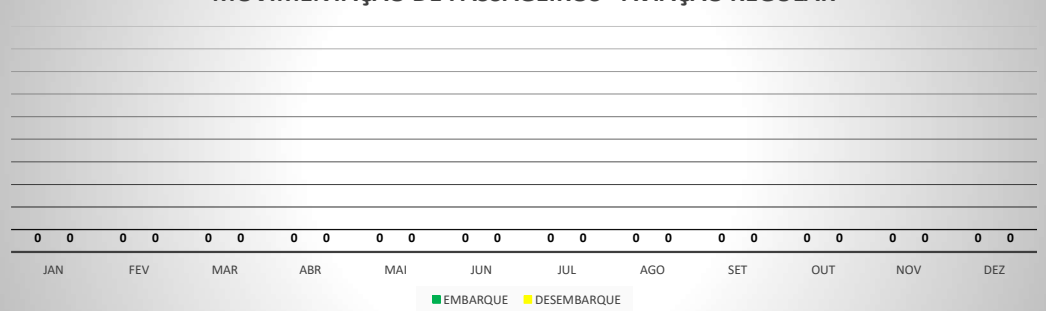

MOVIMENTOS DE AERONAVES E PASSAGEIROS

ANO: 2019

AEROPORTO DE SOBRAL - SNOB

MÊS	PASSAGEIROS				AERONAVES			
	AVIAÇÃO REGULAR		AVIAÇÃO GERAL		AVIAÇÃO REGULAR		AVIAÇÃO GERAL	
	EMBARQUE	DESEMBARQUE	EMBARQUE	DESEMBARQUE	POUSO	DECOLAGEM	POUSO	DECOLAGEM
JAN	0	0	103	114	0	0	32	30
FEV	0	0	77	79	0	0	18	18
MAR	0	0	66	76	0	0	17	17
ABR	0	0	187	218	0	0	46	45
MAI	0	0	262	280	0	0	73	73
JUN	0	0	225	249	0	0	65	66
JUL	0	0	219	256	0	0	68	68
AGO	0	0	115	122	0	0	45	44
SET	0	0	149	118	0	0	63	63
OUT	0	0	125	135	0	0	49	50
NOV	0	0	162	146	0	0	57	58
DEZ	0	0	261	254	0	0	87	86
TOTAIS	0	0	1.951	2.047	0	0	620	618
	0		3.998		0		1.238	
	3.998				1.238			

MOVIMENTAÇÃO DE PASSAGEIROS - AVIAÇÃO REGULAR