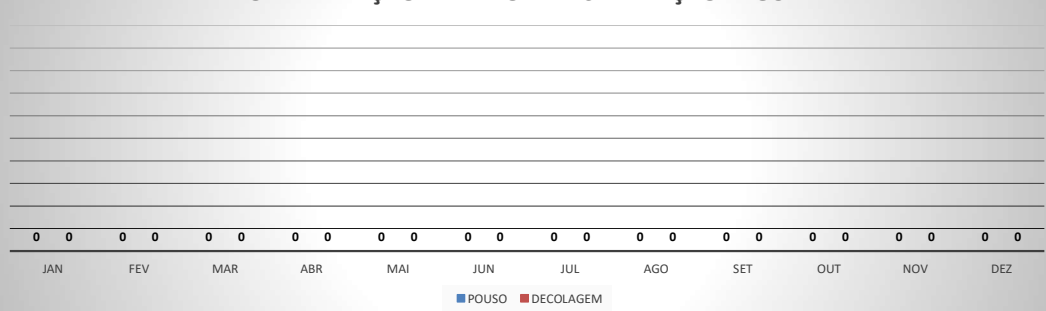

MOVIMENTAÇÃO DE AERONAVES - AVIAÇÃO REGULAR