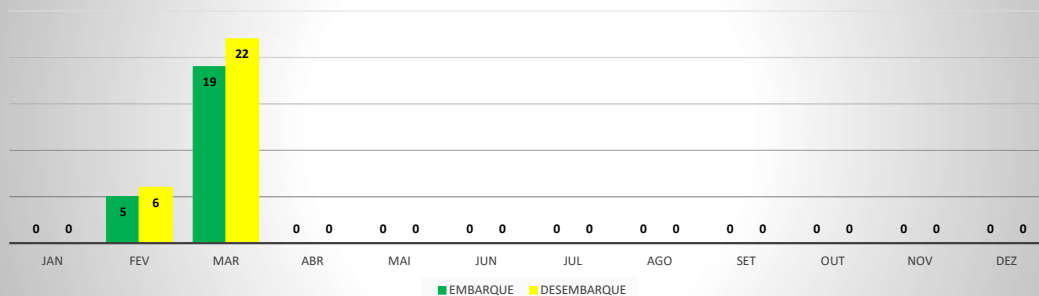

MOVIMENTOS DE AERONAVES E PASSAGEIROS

ANO: 2020

AEROPORTO DE SOBRAL - SNOB

MÊS	PASSAGEIROS				AERONAVES			
	AVIAÇÃO REGULAR		AVIAÇÃO GERAL		AVIAÇÃO REGULAR		AVIAÇÃO GERAL	
	EMBARQUE	DESEMBARQUE	EMBARQUE	DESEMBARQUE	POUSO	DECOLAGEM	POUSO	DECOLAGEM
JAN	0	0	90	77	0	0	35	36
FEV	5	6	136	112	4	4	39	39
MAR	19	22	43	41	9	9	29	27
ABR	0	0	48	51	0	0	23	25
MAI	0	0	78	68	0	0	35	35
JUN	0	0	44	45	0	0	22	22
JUL	0	0	107	98	0	0	50	50
AGO	0	0	121	106	0	0	48	47
SET	0	0	113	113	0	0	54	54
OUT	0	0	123	103	0	0	50	51
NOV	0	0	104	104	0	0	43	43
DEZ	0	0	99	113	0	0	42	42
TOTAIS	24	28	1.106	1.031	13	13	470	471
	52		2.189		26		967	

MOVIMENTAÇÃO DE PASSAGEIROS - AVIAÇÃO REGULAR