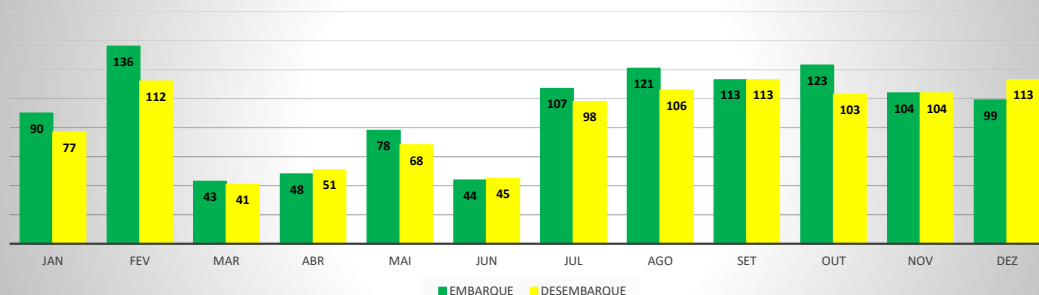

MOVIMENTAÇÃO DE PASSAGEIROS - AVIAÇÃO GERAL