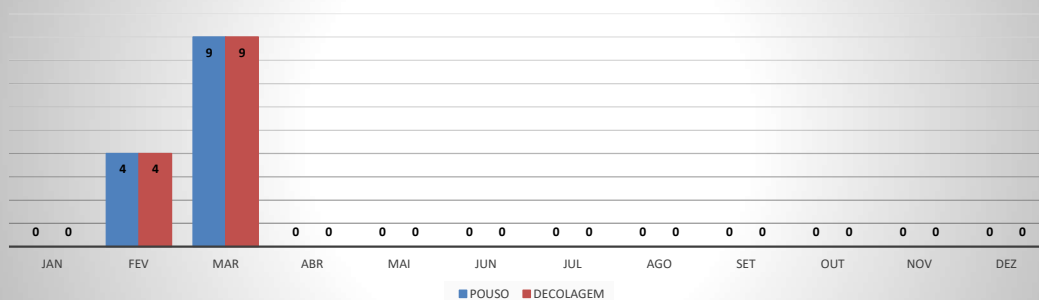

MOVIMENTAÇÃO DE AERONAVES - AVIAÇÃO REGULAR