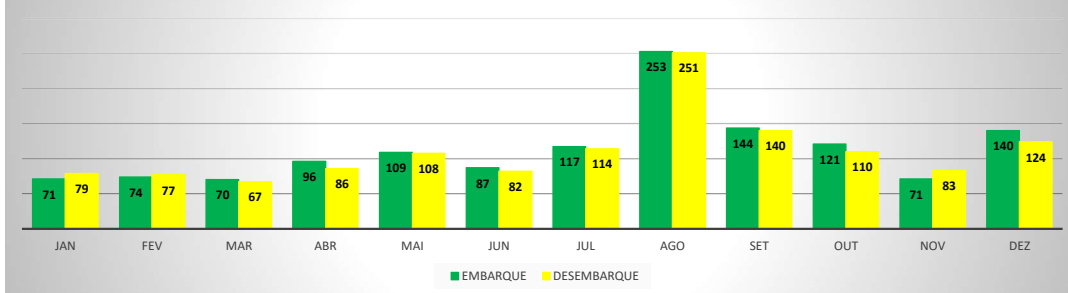

MOVIMENTAÇÃO DE PASSAGEIROS - AVIAÇÃO GERAL