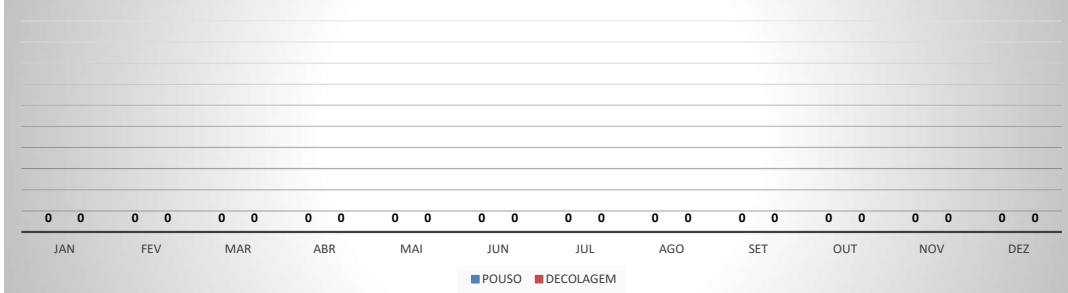

MOVIMENTAÇÃO DE AERONAVES - AVIAÇÃO REGULAR