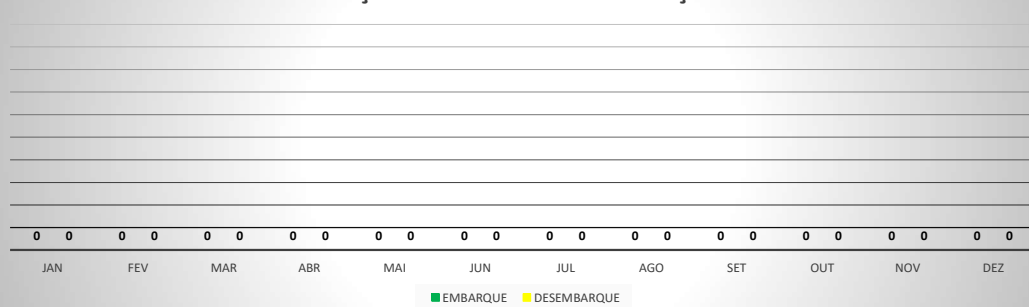

MOVIMENTOS DE AERONAVES E PASSAGEIROS

ANO: 2018

AEROPORTO DE QUIXADÁ - SNQX

MÊS	PASSAGEIROS				AERONAVES			
	AVIAÇÃO REGULAR		AVIAÇÃO GERAL		AVIAÇÃO REGULAR		AVIAÇÃO GERAL	
	EMBARQUE	DESEMBARQUE	EMBARQUE	DESEMBARQUE	POUSO	DECOLAGEM	POUSO	DECOLAGEM
JAN	0	0	20	19	0	0	10	10
FEV	0	0	7	7	0	0	6	6
MAR	0	0	11	15	0	0	9	9
ABR	0	0	11	10	0	0	10	10
MAI	0	0	24	22	0	0	17	17
JUN	0	0	29	27	0	0	13	13
JUL	0	0	18	16	0	0	6	6
AGO	0	0	36	33	0	0	35	35
SET	0	0	33	33	0	0	29	29
OUT	0	0	15	16	0	0	21	21
NOV	0	0	42	44	0	0	29	29
DEZ	0	0	29	28	0	0	22	23
TOTAIS	0	0	275	270	0	0	207	208
	0		545		0		415	
	545				415			

MOVIMENTAÇÃO DE PASSAGEIROS - AVIAÇÃO REGULAR