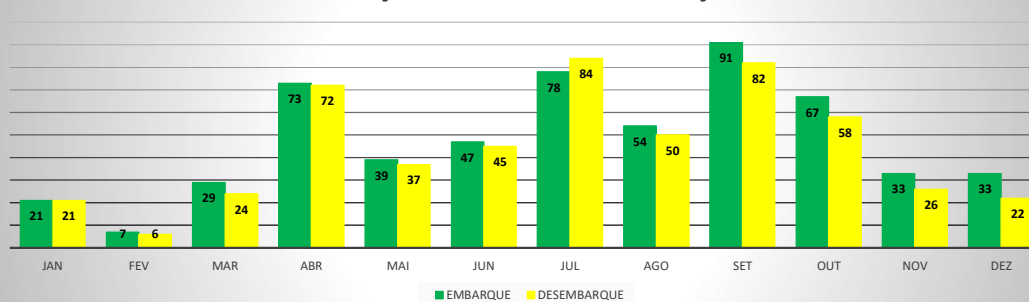

MOVIMENTAÇÃO DE PASSAGEIROS - AVIAÇÃO GERAL