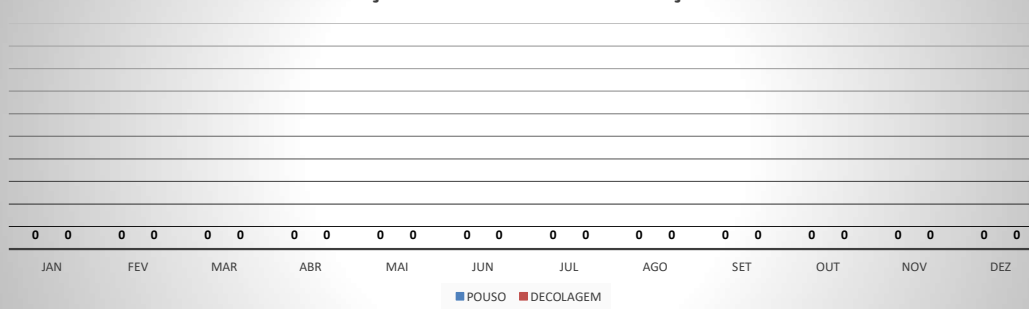

MOVIMENTAÇÃO DE AERONAVES - AVIAÇÃO REGULAR