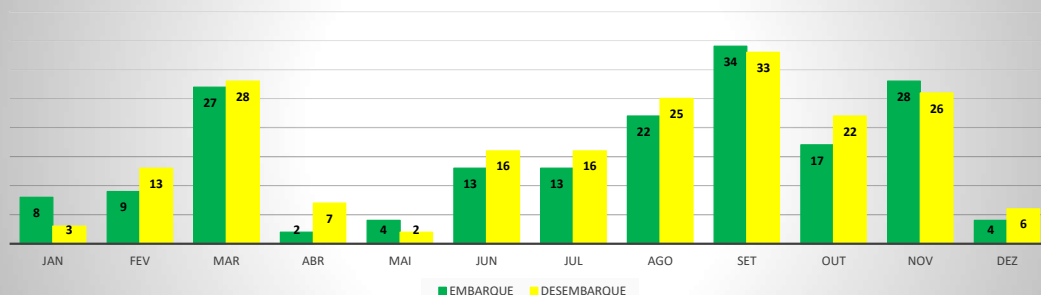

MOVIMENTOS DE AERONAVES E PASSAGEIROS

ANO: 2020

AEROPORTO DE QUIXADÁ - SNQX

MÊS	PASSAGEIROS				AERONAVES			
	AVIAÇÃO REGULAR		AVIAÇÃO GERAL		AVIAÇÃO REGULAR		AVIAÇÃO GERAL	
	EMBARQUE	DESEMBARQUE	EMBARQUE	DESEMBARQUE	POUSO	DECOLAGEM	POUSO	DECOLAGEM
JAN	0	0	10	7	0	0	17	17
FEV	0	0	4	4	0	0	7	7
MAR	0	0	3	3	0	0	6	6
ABR	0	0	3	4	0	0	3	3
MAI	0	0	0	0	0	0	1	1
JUN	0	0	11	12	0	0	7	6
JUL	0	0	35	34	0	0	24	25
AGO	0	0	16	13	0	0	13	13
SET	0	0	12	11	0	0	15	15
OUT	0	0	17	16	0	0	15	15
NOV	0	0	28	23	0	0	31	31
DEZ	0	0	6	8	0	0	10	10
TOTAIS	0	0	145	135	0	0	149	149
	0		280		0		298	
	280				298			

MOVIMENTAÇÃO DE PASSAGEIROS - AVIAÇÃO REGULAR

MOVIMENTAÇÃO DE PASSAGEIROS - AVIAÇÃO GERAL

MOVIMENTAÇÃO DE AERONAVES - AVIAÇÃO REGULAR

MOVIMENTAÇÃO DE AERONAVES - AVIAÇÃO GERAL