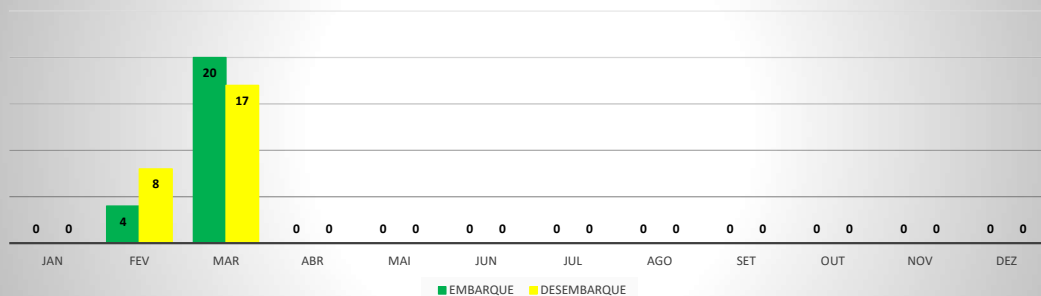

MOVIMENTOS DE AERONAVES E PASSAGEIROS

ANO: 2020

AEROPORTO DE QUIXADÁ - SNQX

MÊS	PASSAGEIROS				AERONAVES			
	AVIAÇÃO REGULAR		AVIAÇÃO GERAL		AVIAÇÃO REGULAR		AVIAÇÃO GERAL	
	EMBARQUE	DESEMBARQUE	EMBARQUE	DESEMBARQUE	POUSO	DECOLAGEM	POUSO	DECOLAGEM
JAN	0	0	10	7	0	0	17	17
FEV	0	0	4	4	0	0	7	7
MAR	0	0	3	3	0	0	6	6
ABR	0	0	3	4	0	0	3	3
MAI	0	0	0	0	0	0	1	1
JUN	0	0	11	12	0	0	7	6
JUL	0	0	35	34	0	0	24	25
AGO	0	0	16	13	0	0	13	13
SET	0	0	12	11	0	0	15	15
OUT	0	0	17	16	0	0	15	15
NOV	0	0	28	23	0	0	31	31
DEZ	0	0	6	8	0	0	10	10
TOTAIS	0	0	145	135	0	0	149	149
	0		280		0		298	
	280				298			

MOVIMENTAÇÃO DE PASSAGEIROS - AVIAÇÃO REGULAR