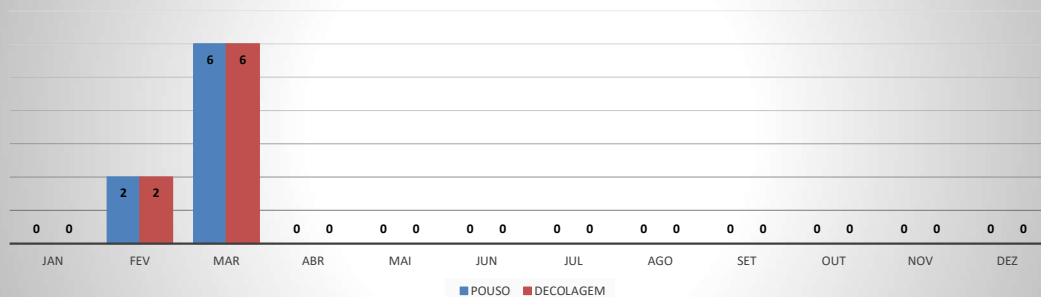

MOVIMENTAÇÃO DE AERONAVES - AVIAÇÃO REGULAR