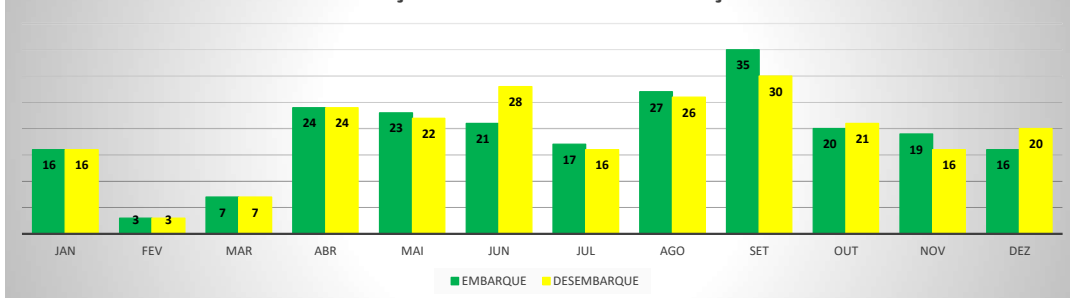

MOVIMENTAÇÃO DE PASSAGEIROS - AVIAÇÃO GERAL