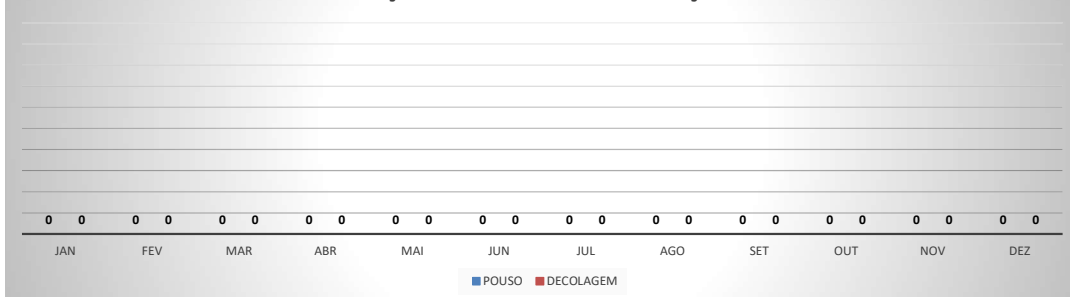

MOVIMENTAÇÃO DE AERONAVES - AVIAÇÃO REGULAR