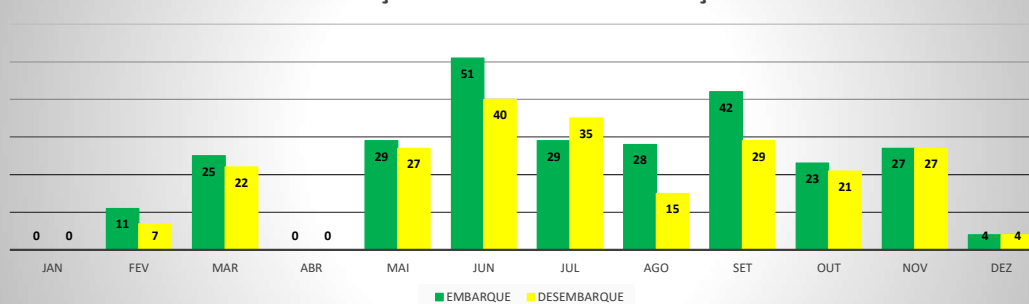

MOVIMENTAÇÃO DE PASSAGEIROS - AVIAÇÃO GERAL