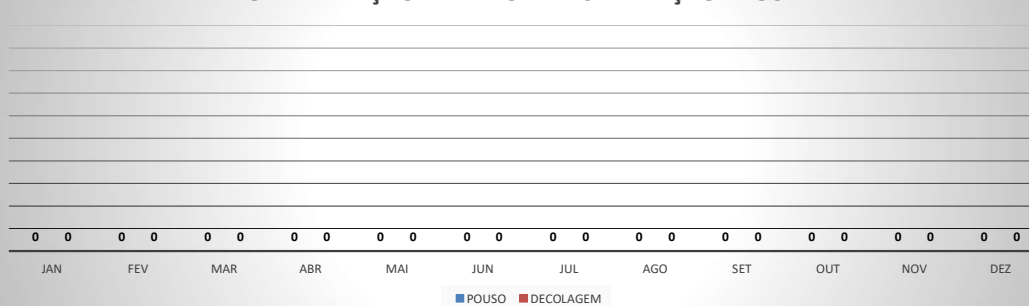

MOVIMENTAÇÃO DE AERONAVES - AVIAÇÃO REGULAR