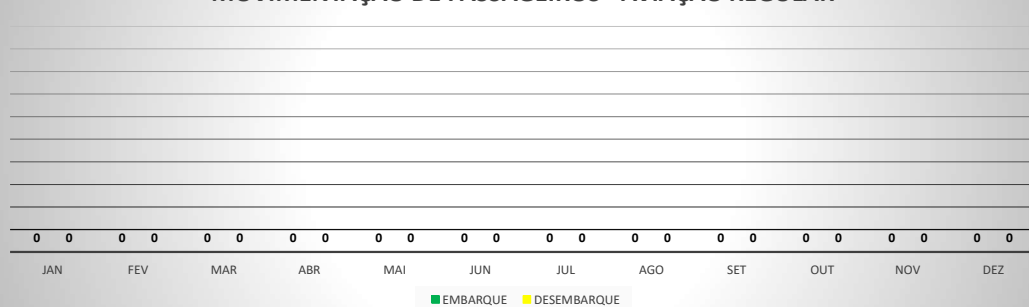

MOVIMENTOS DE AERONAVES E PASSAGEIROS

ANO: 2019

AEROPORTO DE CAMOCIM - SNWC

MÊS	PASSAGEIROS				AERONAVES			
	AVIAÇÃO REGULAR		AVIAÇÃO GERAL		AVIAÇÃO REGULAR		AVIAÇÃO GERAL	
	EMBARQUE	DESEMBARQUE	EMBARQUE	DESEMBARQUE	POUSO	DECOLAGEM	POUSO	DECOLAGEM
JAN	0	0	17	19	0	0	12	12
FEV	0	0	6	7	0	0	3	3
MAR	0	0	17	18	0	0	17	17
ABR	0	0	4	4	0	0	4	4
MAI	0	0	23	25	0	0	17	16
JUN	0	0	26	25	0	0	15	14
JUL	0	0	41	37	0	0	17	18
AGO	0	0	16	21	0	0	9	8
SET	0	0	21	22	0	0	18	18
OUT	0	0	34	44	0	0	22	22
NOV	0	0	20	30	0	0	14	14
DEZ	0	0	29	25	0	0	11	12
TOTAIS	0	0	254	277	0	0	159	158
	0		531		0		317	
	531				317			

MOVIMENTAÇÃO DE PASSAGEIROS - AVIAÇÃO REGULAR