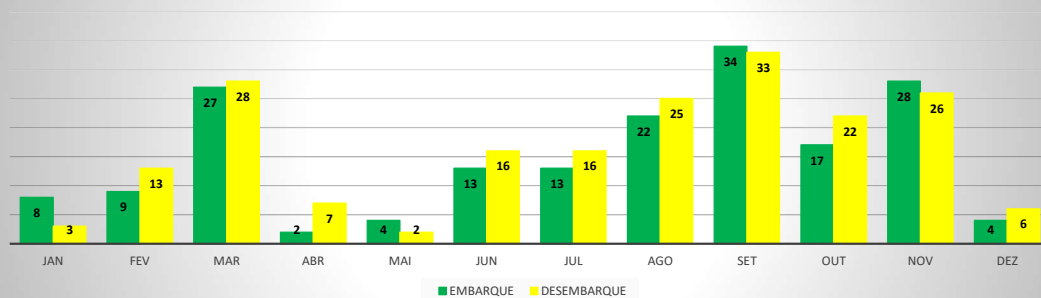

MOVIMENTAÇÃO DE PASSAGEIROS - AVIAÇÃO GERAL