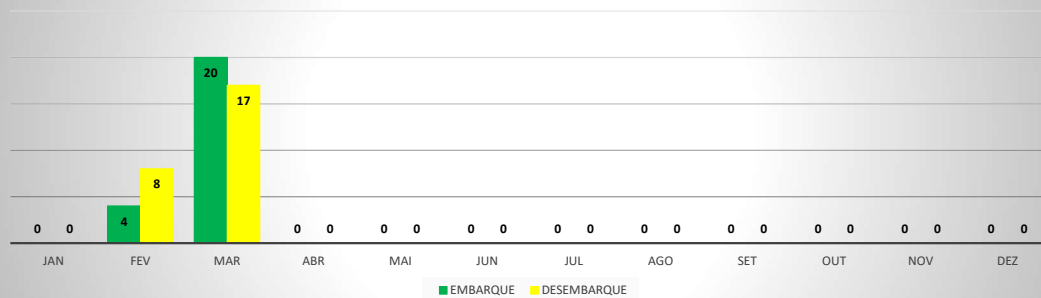

MOVIMENTOS DE AERONAVES E PASSAGEIROS

ANO: 2020

AEROPORTO DE CAMOCIM - SNWC

MÊS	PASSAGEIROS				AERONAVES			
	AVIAÇÃO REGULAR		AVIAÇÃO GERAL		AVIAÇÃO REGULAR		AVIAÇÃO GERAL	
	EMBARQUE	DESEMBARQUE	EMBARQUE	DESEMBARQUE	POUSO	DECOLAGEM	POUSO	DECOLAGEM
JAN	0	0	19	15	0	0	13	14
FEV	0	0	10	10	0	0	7	7
MAR	0	0	14	14	0	0	8	8
ABR	0	0	5	5	0	0	6	6
MAI	0	0	0	0	0	0	2	2
JUN	0	0	10	7	0	0	4	4
JUL	0	0	4	4	0	0	2	2
AGO	0	0	7	7	0	0	3	3
SET	0	0	11	13	0	0	7	7
OUT	0	0	12	19	0	0	8	8
NOV	0	0	8	7	0	0	6	6
DEZ	0	0	19	31	0	0	9	9
TOTAIS	0	0	119	132	0	0	75	76
	0		251		0		151	
	251				151			

MOVIMENTAÇÃO DE PASSAGEIROS - AVIAÇÃO REGULAR