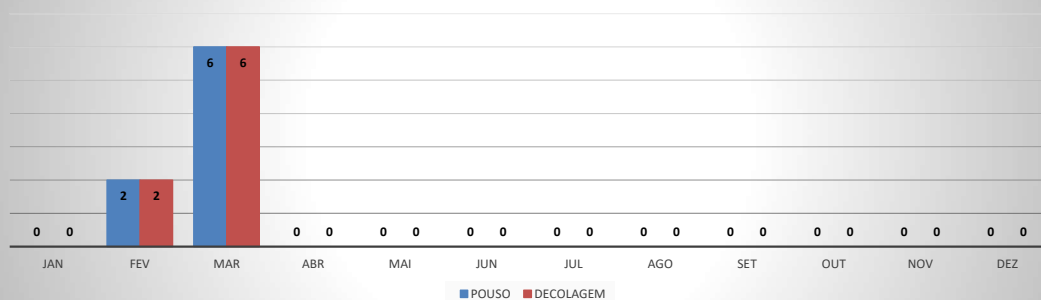

MOVIMENTAÇÃO DE AERONAVES - AVIAÇÃO REGULAR