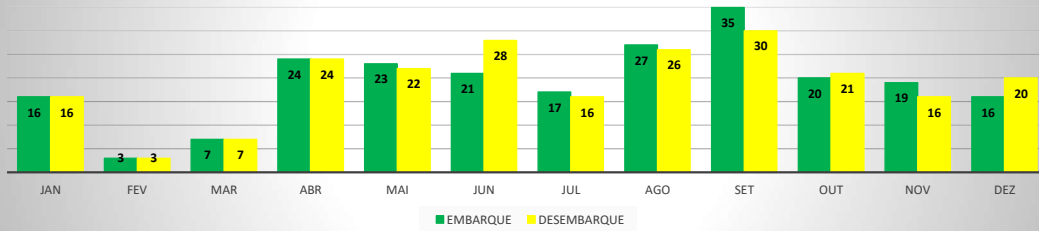

MOVIMENTAÇÃO DE PASSAGEIROS - AVIAÇÃO GERAL

MOVIMENTAÇÃO DE AERONAVES - AVIAÇÃO REGULAR