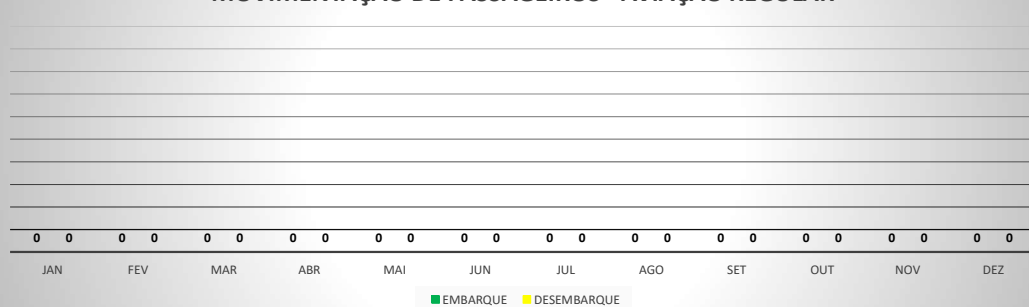

MOVIMENTOS DE AERONAVES E PASSAGEIROS

ANO: 2018

AEROPORTO DE CRATEÚS - SNWS

MÊS	PASSAGEIROS				AERONAVES			
	AVIAÇÃO REGULAR		AVIAÇÃO GERAL		AVIAÇÃO REGULAR		AVIAÇÃO GERAL	
	EMBARQUE	DESEMBARQUE	EMBARQUE	DESEMBARQUE	POUSO	DECOLAGEM	POUSO	DECOLAGEM
JAN	0	0	15	14	0	0	6	6
FEV	0	0	12	15	0	0	7	7
MAR	0	0	54	52	0	0	15	15
ABR	0	0	17	17	0	0	6	6
MAI	0	0	24	19	0	0	10	10
JUN	0	0	65	51	0	0	14	14
JUL	0	0	45	62	0	0	15	14
AGO	0	0	45	43	0	0	14	14
SET	0	0	85	89	0	0	29	27
OUT	0	0	60	40	0	0	15	17
NOV	0	0	57	49	0	0	16	15
DEZ	0	0	16	12	0	0	6	7
TOTAIS	0	0	495	463	0	0	153	152
	0		958		0		305	
	958				305			

MOVIMENTAÇÃO DE PASSAGEIROS - AVIAÇÃO REGULAR