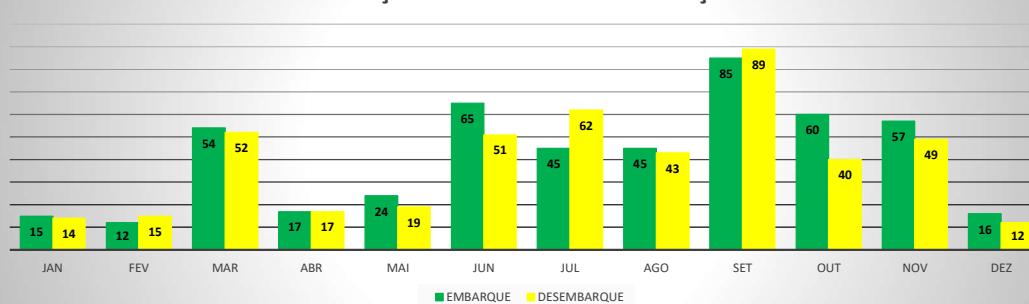

MOVIMENTAÇÃO DE PASSAGEIROS - AVIAÇÃO GERAL