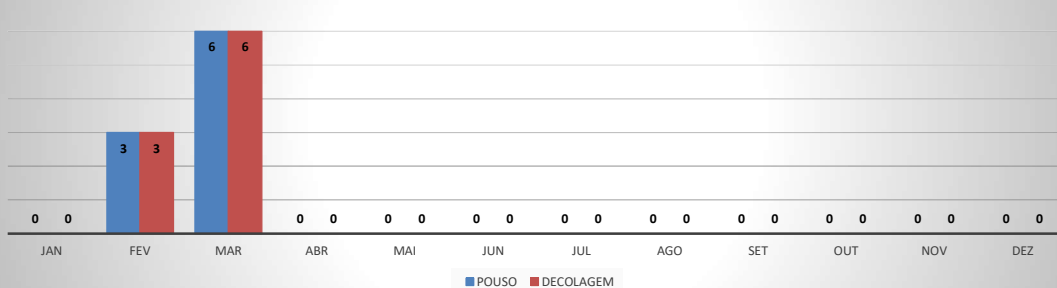

MOVIMENTAÇÃO DE AERONAVES - AVIAÇÃO REGULAR