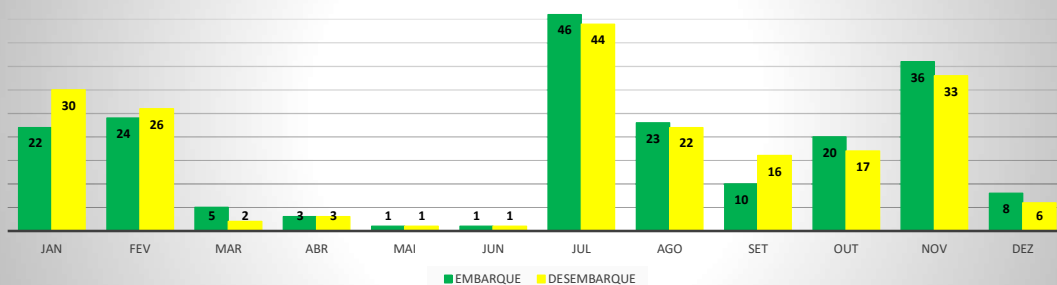

MOVIMENTAÇÃO DE PASSAGEIROS - AVIAÇÃO GERAL