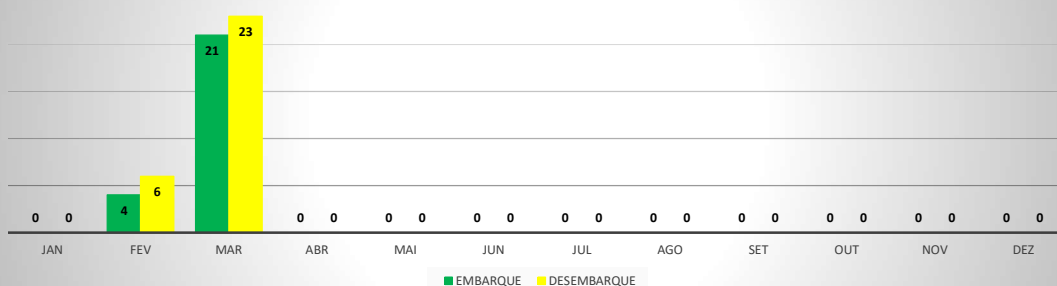

MOVIMENTOS DE AERONAVES E PASSAGEIROS

ANO: 2020

AEROPORTO DE CRATEÚS - SNWS

MÊS	PASSAGEIROS				AERONAVES			
	AVIAÇÃO REGULAR		AVIAÇÃO GERAL		AVIAÇÃO REGULAR		AVIAÇÃO GERAL	
	EMBARQUE	DESEMBARQUE	EMBARQUE	DESEMBARQUE	POUSO	DECOLAGEM	POUSO	DECOLAGEM
JAN	0	0	22	30	0	0	9	8
FEV	4	6	24	26	3	3	7	7
MAR	21	23	5	2	6	6	2	2
ABR	0	0	3	3	0	0	1	1
MAI	0	0	1	1	0	0	1	1
JUN	0	0	1	1	0	0	3	3
JUL	0	0	46	44	0	0	21	22
AGO	0	0	23	22	0	0	12	11
SET	0	0	10	16	0	0	6	6
OUT	0	0	20	17	0	0	9	10
NOV	0	0	36	33	0	0	14	14
DEZ	0	0	8	6	0	0	4	4
TOTAIS	25	29	199	201	9	9	89	89
	54		400		18		178	
	454				196			

MOVIMENTAÇÃO DE PASSAGEIROS - AVIAÇÃO REGULAR