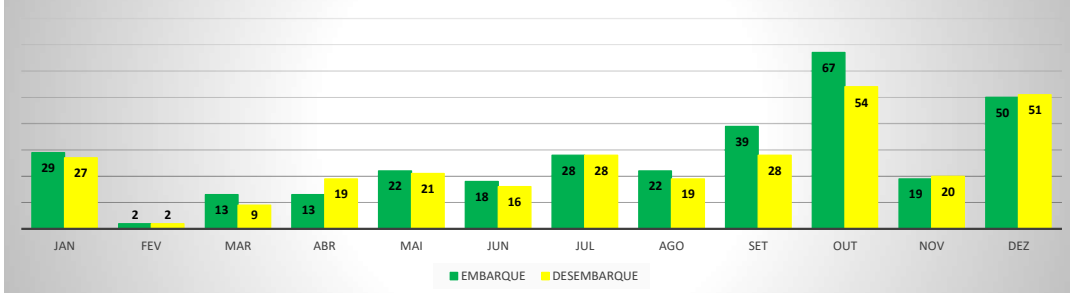

MOVIMENTAÇÃO DE PASSAGEIROS - AVIAÇÃO GERAL