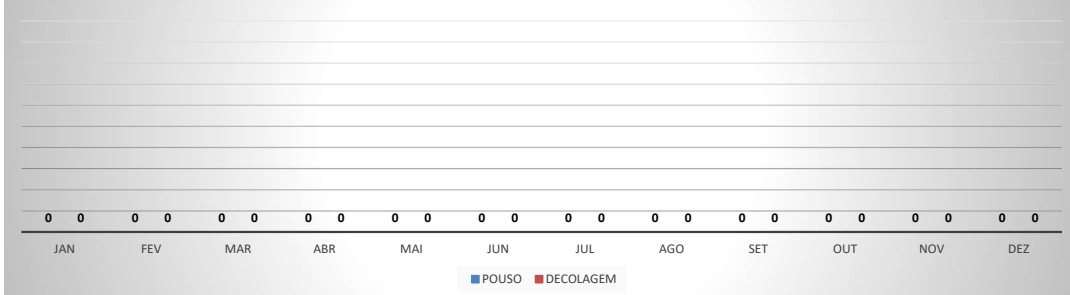

MOVIMENTAÇÃO DE AERONAVES - AVIAÇÃO REGULAR