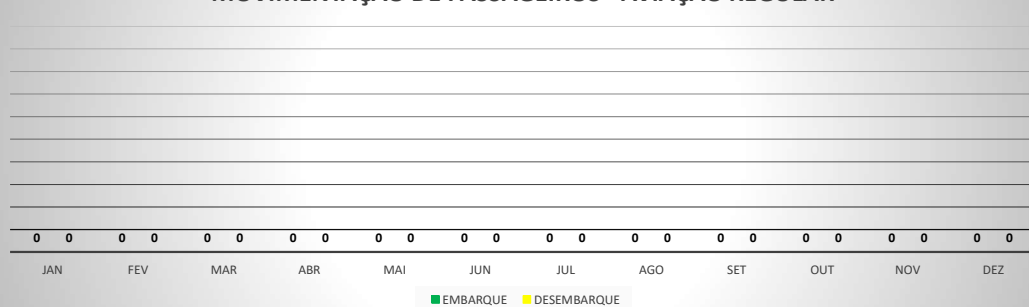

MOVIMENTOS DE AERONAVES E PASSAGEIROS

ANO: 2019

AEROPORTO DE SÃO BENEDITO - SWBE

MÊS	PASSAGEIROS				AERONAVES			
	AVIAÇÃO REGULAR		AVIAÇÃO GERAL		AVIAÇÃO REGULAR		AVIAÇÃO GERAL	
	EMBARQUE	DESEMBARQUE	EMBARQUE	DESEMBARQUE	POUSO	DECOLAGEM	POUSO	DECOLAGEM
JAN	0	0	44	44	0	0	18	18
FEV	0	0	47	40	0	0	14	14
MAR	0	0	32	31	0	0	12	12
ABR	0	0	55	54	0	0	21	21
MAI	0	0	70	94	0	0	24	23
JUN	0	0	18	20	0	0	14	14
JUL	0	0	55	47	0	0	22	22
AGO	0	0	51	66	0	0	16	16
SET	0	0	12	10	0	0	9	9
OUT	0	0	58	69	0	0	27	27
NOV	0	0	100	116	0	0	39	39
DEZ	0	0	60	67	0	0	19	19
TOTAIS	0	0	602	658	0	0	235	234
	0		1.260		0		469	
	1.260				469			

MOVIMENTAÇÃO DE PASSAGEIROS - AVIAÇÃO REGULAR