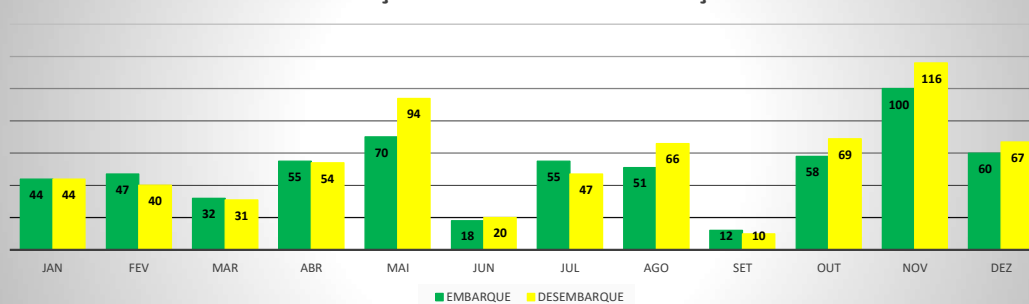

MOVIMENTAÇÃO DE PASSAGEIROS - AVIAÇÃO GERAL