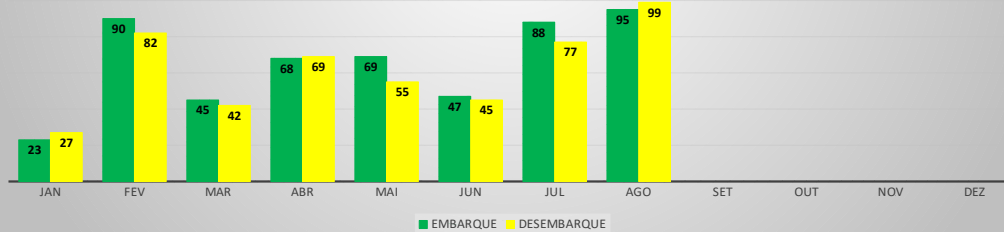

MOVIMENTAÇÃO DE PASSAGEIROS - AVIAÇÃO GERAL

MOVIMENTAÇÃO DE AERONAVES - AVIAÇÃO REGULAR