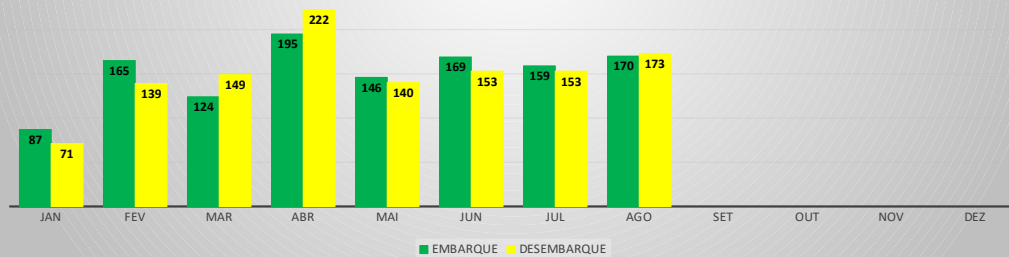

MOVIMENTAÇÃO DE PASSAGEIROS - AVIAÇÃO GERAL

MOVIMENTAÇÃO DE AERONAVES - AVIAÇÃO REGULAR