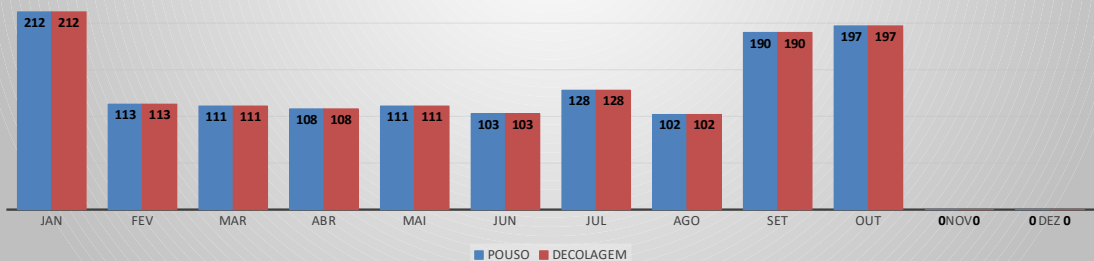

MOVIMENTOS DE AERONAVES E PASSAGEIROS

ANO: 2022

MOVIMENTOS - MENSAL

MÊS	PASSAGEIROS				AERONAVES			
	AVIAÇÃO REGULAR		AVIAÇÃO GERAL		AVIAÇÃO REGULAR		AVIAÇÃO GERAL	
	EMBARQUE	DESEMBARQUE	EMBARQUE	DESEMBARQUE	POUSO	DECOLAGEM	POUSO	DECOLAGEM
JAN	26.315	21.885	350	270	212	212	164	163
FEV	10.636	10.260	576	515	113	113	238	243
MAR	11.863	11.081	658	545	111	111	247	250
ABR	10.790	11.188	525	555	108	108	197	195
MAI	11.116	10.672	589	563	111	111	225	223
JUN	11.276	11.886	679	615	103	103	265	265
JUL	15.344	16.030	787	769	128	128	307	310
AGO	12.530	11.336	741	701	102	102	283	282
SET	11.871	11.911	1.346	1.185	190	190	476	471
OUT	13.549	13.103	801	776	197	197	276	274
NOV	0	0	0	0	0	0	0	0
DEZ	0	0	0	0	0	0	0	0
TOTAIS	135.290	129.352	7.052	6.494	1.375	1.375	2.678	2.676
	264.642		13.546		2.750		5.354	
	278.188				8.104			

MOVIMENTAÇÃO DE PASSAGEIROS - AVIAÇÃO REGULAR

MOVIMENTAÇÃO DE PASSAGEIROS - AVIAÇÃO GERAL

MOVIMENTAÇÃO DE AERONAVES - AVIAÇÃO REGULAR

MOVIMENTAÇÃO DE AERONAVES - AVIAÇÃO GERAL

MOVIMENTOS DE AERONAVES E PASSAGEIROS