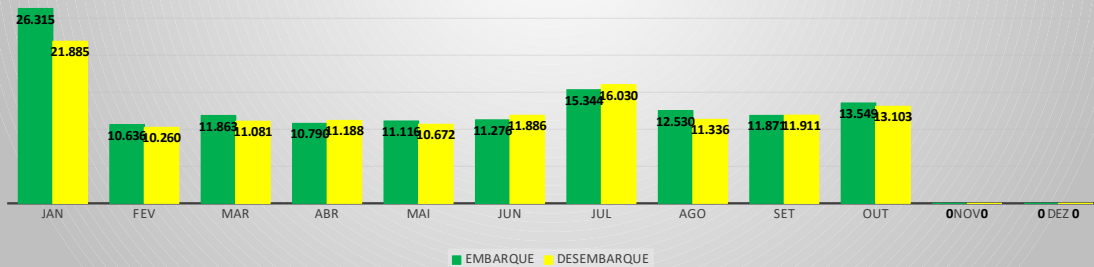

MOVIMENTOS DE AERONAVES E PASSAGEIROS

ANO: 2022

MOVIMENTOS - MENSAL

MÊS	PASSAGEIROS				AERONAVES			
	AVIAÇÃO REGULAR		AVIAÇÃO GERAL		AVIAÇÃO REGULAR		AVIAÇÃO GERAL	
	EMBARQUE	DESEMBARQUE	EMBARQUE	DESEMBARQUE	POUSO	DECOLAGEM	POUSO	DECOLAGEM
JAN	26.315	21.885	350	270	212	212	164	163
FEV	10.636	10.260	576	515	113	113	238	243
MAR	11.863	11.081	658	545	111	111	247	250
ABR	10.790	11.188	525	555	108	108	197	195
MAI	11.116	10.672	589	563	111	111	225	223
JUN	11.276	11.886	679	615	103	103	265	265
JUL	15.344	16.030	787	769	128	128	307	310
AGO	12.530	11.336	741	701	102	102	283	282
SET	11.871	11.911	1.346	1.185	190	190	476	471
OUT	13.549	13.103	801	776	197	197	276	274
NOV	0	0	0	0	0	0	0	0
DEZ	0	0	0	0	0	0	0	0
TOTAIS	135.290	129.352	7.052	6.494	1.375	1.375	2.678	2.676
	264.642		13.546		2.750		5.354	
	278.188				8.104			

MOVIMENTAÇÃO DE PASSAGEIROS - AVIAÇÃO REGULAR