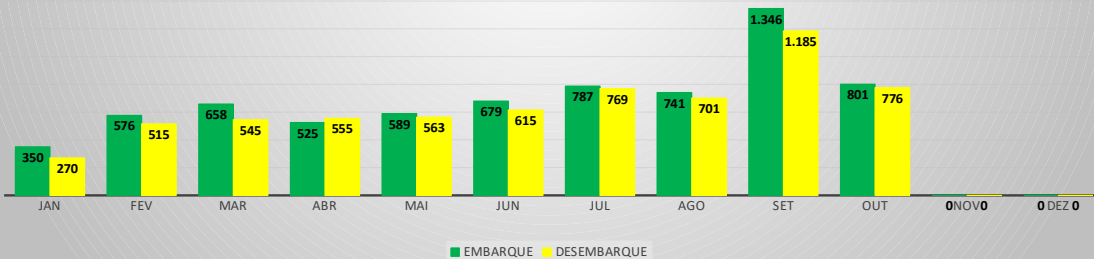

MOVIMENTAÇÃO DE PASSAGEIROS - AVIAÇÃO GERAL