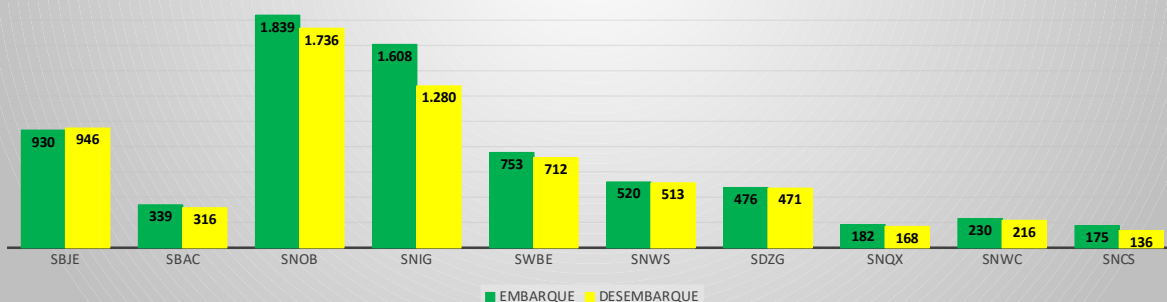

MOVIMENTOS DE AERONAVES E PASSAGEIROS

ANO: 2022

MOVIMENTOS - MENSAL

MÊS	PASSAGEIROS				AERONAVES			
	AVIAÇÃO REGULAR		AVIAÇÃO GERAL		AVIAÇÃO REGULAR		AVIAÇÃO GERAL	
	EMBARQUE	DESEMBARQUE	EMBARQUE	DESEMBARQUE	POUSO	DECOLAGEM	POUSO	DECOLAGEM
JAN	26.315	21.885	350	270	212	212	164	163
FEV	10.636	10.260	576	515	113	113	238	243
MAR	11.863	11.081	658	545	111	111	247	250
ABR	10.790	11.188	525	555	108	108	197	195
MAI	11.116	10.672	589	563	111	111	225	223
JUN	11.276	11.886	679	615	103	103	265	265
JUL	15.344	16.030	787	769	128	128	307	310
AGO	12.530	11.336	741	701	102	102	283	282
SET	11.871	11.911	1.346	1.185	190	190	476	471
OUT	13.549	13.103	801	776	197	197	276	274
NOV	0	0	0	0	0	0	0	0
DEZ	0	0	0	0	0	0	0	0
TOTAIS	135.290	129.352	7.052	6.494	1.375	1.375	2.678	2.676
	264.642		13.546		2.750		5.354	
	278.188				8.104			

ANO: 2022

MOVIMENTOS - POR AEROPORTO

ICAO	PASSAGEIROS				AERONAVES			
	AVIAÇÃO REGULAR		AVIAÇÃO GERAL		AVIAÇÃO REGULAR		AVIAÇÃO GERAL	
	EMBARQUE	DESEMBARQUE	EMBARQUE	DESEMBARQUE	POUSO	DECOLAGEM	POUSO	DECOLAGEM
SBJE	133.954	128.303	930	946	1.236	1.236	469	468
SBAC	1.336	1.049	339	316	139	139	166	165
SNOB	0	0	1.839	1.736	0	0	641	646
SNIG	0	0	1.608	1.280	0	0	577	577
SWBE	0	0	753	712	0	0	293	290
SNWS	0	0	520	513	0	0	159	159
SDZG	0	0	476	471	0	0	139	139
SNQX	0	0	182	168	0	0	99	98
SNWC	0	0	230	216	0	0	91	90
SNCS	0	0	175	136	0	0	44	44
TOTAL	135.290	129.352	7.052	6.494	1.375	1.375	2.678	2.676

MOVIMENTAÇÃO DE PASSAGEIROS - AVIAÇÃO REGULAR

MOVIMENTAÇÃO DE PASSAGEIROS - AVIAÇÃO GERAL

MOVIMENTAÇÃO DE AERONAVES - AVIAÇÃO REGULAR

MOVIMENTAÇÃO DE AERONAVES - AVIAÇÃO GERAL