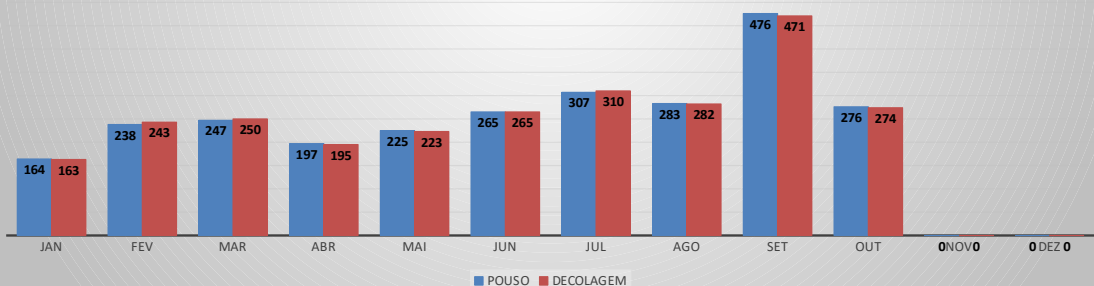

MOVIMENTOS DE AERONAVES E PASSAGEIROS

ANO: 2022

MOVIMENTOS - MENSAL

MÊS	PASSAGEIROS				AERONAVES			
	AVIAÇÃO REGULAR		AVIAÇÃO GERAL		AVIAÇÃO REGULAR		AVIAÇÃO GERAL	
	EMBARQUE	DESEMBARQUE	EMBARQUE	DESEMBARQUE	POUSO	DECOLAGEM	POUSO	DECOLAGEM
JAN	26.315	21.885	350	270	212	212	164	163
FEV	10.636	10.260	576	515	113	113	238	243
MAR	11.863	11.081	658	545	111	111	247	250
ABR	10.790	11.188	525	555	108	108	197	195
MAI	11.116	10.672	589	563	111	111	225	223
JUN	11.276	11.886	679	615	103	103	265	265
JUL	15.344	16.030	787	769	128	128	307	310
AGO	12.530	11.336	741	701	102	102	283	282
SET	11.871	11.911	1.346	1.185	190	190	476	471
OUT	13.549	13.103	801	776	197	197	276	274
NOV	0	0	0	0	0	0	0	0
DEZ	0	0	0	0	0	0	0	0
TOTAIS	135.290	129.352	7.052	6.494	1.375	1.375	2.678	2.676
	264.642		13.546		2.750		5.354	
	278.188				8.104			

MOVIMENTAÇÃO DE PASSAGEIROS - AVIAÇÃO REGULAR

MOVIMENTAÇÃO DE PASSAGEIROS - AVIAÇÃO GERAL

MOVIMENTAÇÃO DE AERONAVES - AVIAÇÃO REGULAR

MOVIMENTAÇÃO DE AERONAVES - AVIAÇÃO GERAL

MOVIMENTOS DE AERONAVES E PASSAGEIROS

ANO: 2022

MOVIMENTOS - POR AEROPORTO

ICAO	PASSAGEIROS				AERONAVES			
	AVIAÇÃO REGULAR		AVIAÇÃO GERAL		AVIAÇÃO REGULAR		AVIAÇÃO GERAL	
	EMBARQUE	DESEMBARQUE	EMBARQUE	DESEMBARQUE	POUSO	DECOLAGEM	POUSO	DECOLAGEM
SBJE	133.954	128.303	930	946	1.236	1.236	469	468
SBAC	1.336	1.049	339	316	139	139	166	165
SNOB	0	0	1.839	1.736	0	0	641	646
SNIG	0	0	1.608	1.280	0	0	577	577
SWBE	0	0	753	712	0	0	293	290
SNWS	0	0	520	513	0	0	159	159
SDZG	0	0	476	471	0	0	139	139
SNQX	0	0	182	168	0	0	99	98
SNWC	0	0	230	216	0	0	91	90
SNCS	0	0	175	136	0	0	44	44
TOTAL	135.290	129.352	7.052	6.494	1.375	1.375	2.678	2.676