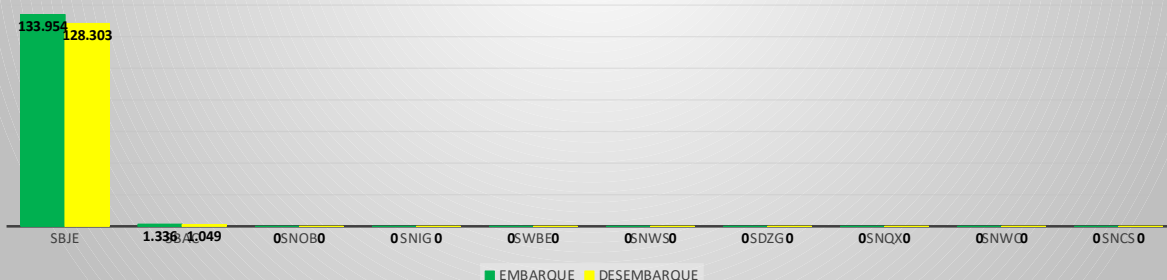

MOVIMENTOS DE AERONAVES E PASSAGEIROS

ANO: 2022

MOVIMENTOS - POR AEROPORTO

ICAO	PASSAGEIROS				AERONAVES			
	AVIAÇÃO REGULAR		AVIAÇÃO GERAL		AVIAÇÃO REGULAR		AVIAÇÃO GERAL	
	EMBARQUE	DESEMBARQUE	EMBARQUE	DESEMBARQUE	POUSO	DECOLAGEM	POUSO	DECOLAGEM
SBJE	133.954	128.303	930	946	1.236	1.236	469	468
SBAC	1.336	1.049	339	316	139	139	166	165
SNOB	0	0	1.839	1.736	0	0	641	646
SNIG	0	0	1.608	1.280	0	0	577	577
SWBE	0	0	753	712	0	0	293	290
SNWS	0	0	520	513	0	0	159	159
SDZG	0	0	476	471	0	0	139	139
SNQX	0	0	182	168	0	0	99	98
SNWC	0	0	230	216	0	0	91	90
SNCS	0	0	175	136	0	0	44	44
TOTAL	135.290	129.352	7.052	6.494	1.375	1.375	2.678	2.676

MOVIMENTAÇÃO DE PASSAGEIROS - AVIAÇÃO REGULAR