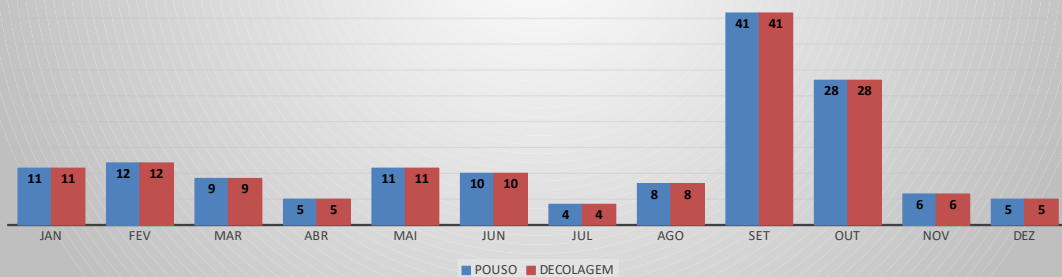

**MOVIMENTOS DE AERONAVES E PASSAGEIROS**

**ANO: 2022**

**AEROPORTO DE CANOA QUEBRADA - SBAC**

MÊS	PASSAGEIROS				AERONAVES			
	AVIAÇÃO REGULAR		AVIAÇÃO GERAL		AVIAÇÃO REGULAR		AVIAÇÃO GERAL	
	EMBARQUE	DESEMBARQUE	EMBARQUE	DESEMBARQUE	POUSO	DECOLAGEM	POUSO	DECOLAGEM
JAN	220	114	29	18	11	11	19	18
FEV	94	47	9	8	12	12	9	10
MAR	133	96	48	33	9	9	17	17
ABR	80	125	29	34	5	5	10	10
MAI	218	165	26	28	11	11	15	15
JUN	277	275	34	33	10	10	19	18
JUL	77	95	43	47	4	4	17	18
AGO	148	71	28	28	8	8	16	16
SET	58	51	71	72	41	41	29	29
OUT	31	10	22	15	28	28	15	14
NOV	7	6	33	27	6	6	18	19
DEZ	11	16	74	90	5	5	22	22
<b>TOTAIS</b>	<b>1.354</b>	<b>1.071</b>	<b>446</b>	<b>433</b>	<b>150</b>	<b>150</b>	<b>206</b>	<b>206</b>
	<b>2.425</b>		<b>879</b>		<b>300</b>		<b>412</b>	
	<b>3.304</b>				<b>712</b>			

**MOVIMENTAÇÃO DE PASSAGEIROS - AVIAÇÃO REGULAR**

**MOVIMENTAÇÃO DE PASSAGEIROS - AVIAÇÃO GERAL**

**MOVIMENTAÇÃO DE AERONAVES - AVIAÇÃO REGULAR**

**MOVIMENTAÇÃO DE AERONAVES - AVIAÇÃO GERAL**