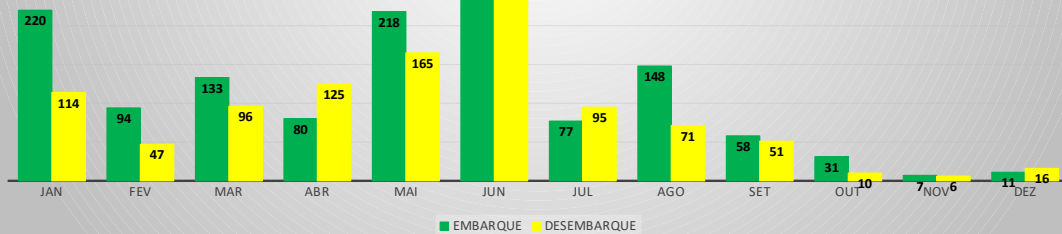

MOVIMENTOS DE AERONAVES E PASSAGEIROS

ANO: 2022

AEROPORTO DE CANOA QUEBRADA - SBAC

MÊS	PASSAGEIROS				AERONAVES			
	AVIAÇÃO REGULAR		AVIAÇÃO GERAL		AVIAÇÃO REGULAR		AVIAÇÃO GERAL	
	EMBARQUE	DESEMBARQUE	EMBARQUE	DESEMBARQUE	POUSO	DECOLAGEM	POUSO	DECOLAGEM
JAN	220	114	29	18	11	11	19	18
FEV	94	47	9	8	12	12	9	10
MAR	133	96	48	33	9	9	17	17
ABR	80	125	29	34	5	5	10	10
MAI	218	165	26	28	11	11	15	15
JUN	277	275	34	33	10	10	19	18
JUL	77	95	43	47	4	4	17	18
AGO	148	71	28	28	8	8	16	16
SET	58	51	71	72	41	41	29	29
OUT	31	10	22	15	28	28	15	14
NOV	7	6	33	27	6	6	18	19
DEZ	11	16	74	90	5	5	22	22
TOTAIS	1.354	1.071	446	433	150	150	206	206
	2.425		879		300		412	
	3.304				712			

MOVIMENTAÇÃO DE PASSAGEIROS - AVIAÇÃO REGULAR