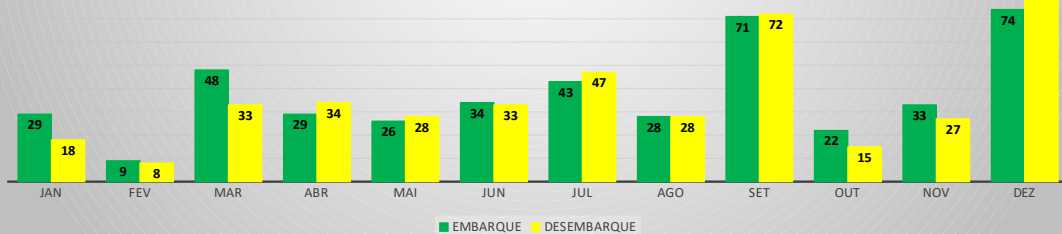

**MOVIMENTOS DE AERONAVES E PASSAGEIROS**

**ANO: 2022**

**AEROPORTO DE CANOA QUEBRADA - SBAC**

MÊS	PASSAGEIROS				AERONAVES			
	AVIAÇÃO REGULAR		AVIAÇÃO GERAL		AVIAÇÃO REGULAR		AVIAÇÃO GERAL	
	EMBARQUE	DESEMBARQUE	EMBARQUE	DESEMBARQUE	POUSO	DECOLAGEM	POUSO	DECOLAGEM
JAN	220	114	29	18	11	11	19	18
FEV	94	47	9	8	12	12	9	10
MAR	133	96	48	33	9	9	17	17
ABR	80	125	29	34	5	5	10	10
MAI	218	165	26	28	11	11	15	15
JUN	277	275	34	33	10	10	19	18
JUL	77	95	43	47	4	4	17	18
AGO	148	71	28	28	8	8	16	16
SET	58	51	71	72	41	41	29	29
OUT	31	10	22	15	28	28	15	14
NOV	7	6	33	27	6	6	18	19
DEZ	11	16	74	90	5	5	22	22
<b>TOTAIS</b>	<b>1.354</b>	<b>1.071</b>	<b>446</b>	<b>433</b>	<b>150</b>	<b>150</b>	<b>206</b>	<b>206</b>
	<b>2.425</b>		<b>879</b>		<b>300</b>		<b>412</b>	
	<b>3.304</b>				<b>712</b>			

**MOVIMENTAÇÃO DE PASSAGEIROS - AVIAÇÃO REGULAR**

**MOVIMENTAÇÃO DE PASSAGEIROS - AVIAÇÃO GERAL**

**MOVIMENTAÇÃO DE AERONAVES - AVIAÇÃO REGULAR**

**MOVIMENTAÇÃO DE AERONAVES - AVIAÇÃO GERAL**