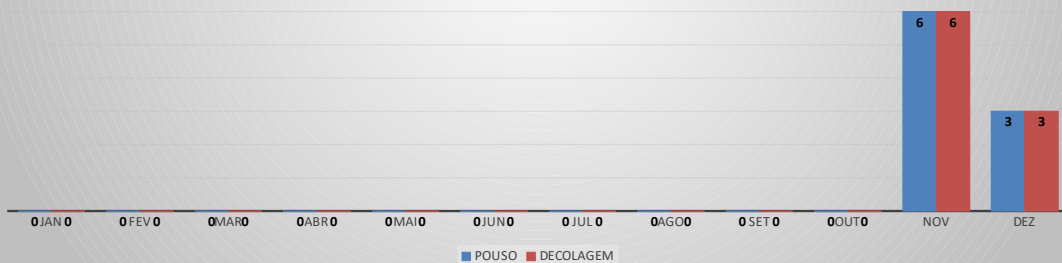

MOVIMENTAÇÃO DE AERONAVES - AVIAÇÃO REGULAR