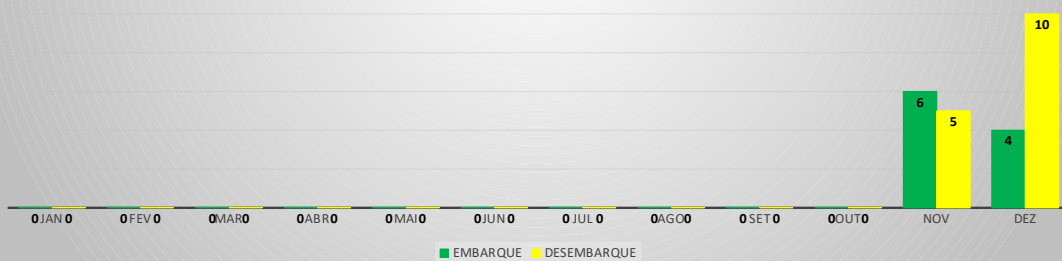

MOVIMENTOS DE AERONAVES E PASSAGEIROS

ANO: 2022

AEROPORTO DE CRATEÚS - SNWS

MÊS	PASSAGEIROS				AERONAVES			
	AVIAÇÃO REGULAR		AVIAÇÃO GERAL		AVIAÇÃO REGULAR		AVIAÇÃO GERAL	
	EMBARQUE	DESEMBARQUE	EMBARQUE	DESEMBARQUE	POUSO	DECOLAGEM	POUSO	DECOLAGEM
JAN	0	0	17	11	0	0	6	6
FEV	0	0	40	33	0	0	11	11
MAR	0	0	8	8	0	0	4	4
ABR	0	0	13	14	0	0	4	4
MAI	0	0	60	63	0	0	13	13
JUN	0	0	45	50	0	0	15	15
JUL	0	0	54	59	0	0	17	17
AGO	0	0	113	113	0	0	32	32
SET	0	0	78	73	0	0	32	31
OUT	0	0	92	89	0	0	25	26
NOV	6	5	26	24	6	6	10	10
DEZ	4	10	24	24	3	3	10	10
TOTAIS	10	15	570	561	9	9	179	179
	25		1.131		18		358	
	1.156				376			

MOVIMENTAÇÃO DE PASSAGEIROS - AVIAÇÃO REGULAR