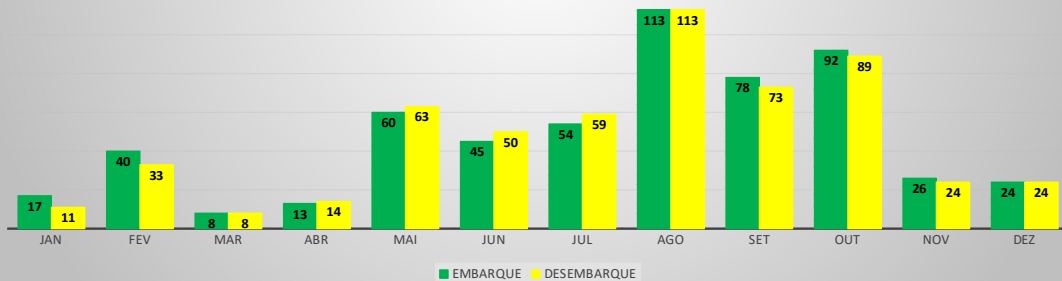

MOVIMENTOS DE AERONAVES E PASSAGEIROS

ANO: 2022

AEROPORTO DE CRATEÚS - SNWS

MÊS	PASSAGEIROS				AERONAVES			
	AVIAÇÃO REGULAR		AVIAÇÃO GERAL		AVIAÇÃO REGULAR		AVIAÇÃO GERAL	
	EMBARQUE	DESEMBARQUE	EMBARQUE	DESEMBARQUE	POUSO	DECOLAGEM	POUSO	DECOLAGEM
JAN	0	0	17	11	0	0	6	6
FEV	0	0	40	33	0	0	11	11
MAR	0	0	8	8	0	0	4	4
ABR	0	0	13	14	0	0	4	4
MAI	0	0	60	63	0	0	13	13
JUN	0	0	45	50	0	0	15	15
JUL	0	0	54	59	0	0	17	17
AGO	0	0	113	113	0	0	32	32
SET	0	0	78	73	0	0	32	31
OUT	0	0	92	89	0	0	25	26
NOV	6	5	26	24	6	6	10	10
DEZ	4	10	24	24	3	3	10	10
TOTAIS	10	15	570	561	9	9	179	179
	25		1.131		18		358	
	1.156				376			

MOVIMENTAÇÃO DE PASSAGEIROS - AVIAÇÃO REGULAR

MOVIMENTAÇÃO DE PASSAGEIROS - AVIAÇÃO GERAL

MOVIMENTAÇÃO DE AERONAVES - AVIAÇÃO REGULAR

MOVIMENTAÇÃO DE AERONAVES - AVIAÇÃO GERAL