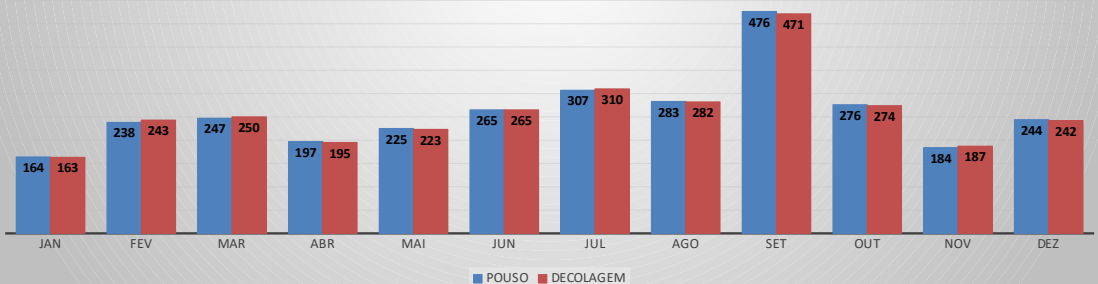

MOVIMENTOS DE AERONAVES E PASSAGEIROS

ANO: 2022

MOVIMENTOS - MENSAL

MÊS	PASSAGEIROS				AERONAVES			
	AVIAÇÃO REGULAR		AVIAÇÃO GERAL		AVIAÇÃO REGULAR		AVIAÇÃO GERAL	
	EMBARQUE	DESEMBARQUE	EMBARQUE	DESEMBARQUE	POUSO	DECOLAGEM	POUSO	DECOLAGEM
JAN	26.315	21.885	350	270	212	212	164	163
FEV	10.636	10.260	576	515	113	113	238	243
MAR	11.863	11.081	658	545	111	111	247	250
ABR	10.790	11.188	525	555	108	108	197	195
MAI	11.116	10.672	589	563	111	111	225	223
JUN	11.276	11.886	679	615	103	103	265	265
JUL	15.344	16.030	787	769	128	128	307	310
AGO	12.530	11.336	741	701	102	102	283	282
SET	11.871	11.911	1.346	1.185	190	190	476	471
OUT	13.549	13.103	801	776	197	197	276	274
NOV	11.463	11.193	431	407	167	167	184	187
DEZ	11.491	13.676	647	661	179	179	244	242
TOTAIS	158.244	154.221	8.130	7.562	1.721	1.721	3.106	3.105
	312.465		15.692		3.442		6.211	
	328.157				9.653			

MOVIMENTAÇÃO DE PASSAGEIROS - AVIAÇÃO REGULAR

MOVIMENTAÇÃO DE PASSAGEIROS - AVIAÇÃO GERAL

MOVIMENTAÇÃO DE AERONAVES - AVIAÇÃO REGULAR

MOVIMENTAÇÃO DE AERONAVES - AVIAÇÃO GERAL

MOVIMENTOS DE AERONAVES E PASSAGEIROS

ANO: 2022

MOVIMENTOS - POR AEROPORTO

ICAO	PASSAGEIROS				AERONAVES			
	AVIAÇÃO REGULAR		AVIAÇÃO GERAL		AVIAÇÃO REGULAR		AVIAÇÃO GERAL	
	EMBARQUE	DESEMBARQUE	EMBARQUE	DESEMBARQUE	POUSO	DECOLAGEM	POUSO	DECOLAGEM
SBJE	156.852	153.090	1.201	1.210	1.540	1.540	570	571
SBAC	1.354	1.071	446	433	150	150	206	206
SNOB	17	0	2.178	2.039	9	9	758	761
SNIG	5	0	1.780	1.462	6	6	659	659
SWBE	6	17	823	776	7	7	327	324
SNWS	10	15	570	561	9	9	179	179
SDZG	0	0	506	517	0	0	148	148
SNQX	0	0	205	198	0	0	117	116
SNWC	0	0	243	227	0	0	97	96
SNCS	0	0	178	139	0	0	45	45
TOTAL	158.244	154.193	8.130	7.562	1.721	1.721	3.106	3.105