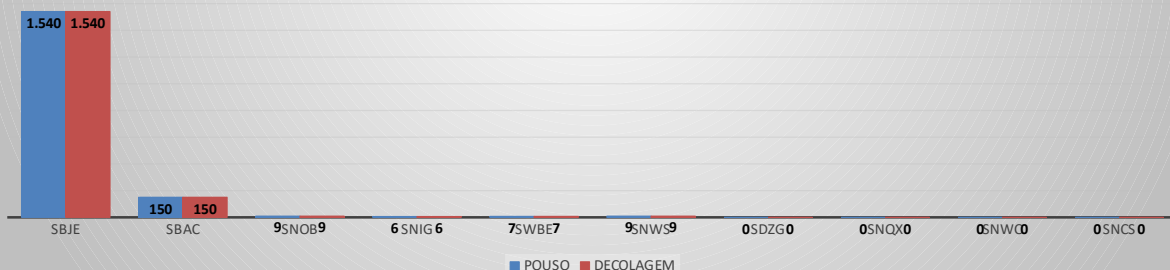

MOVIMENTAÇÃO DE AERONAVES - AVIAÇÃO REGULAR