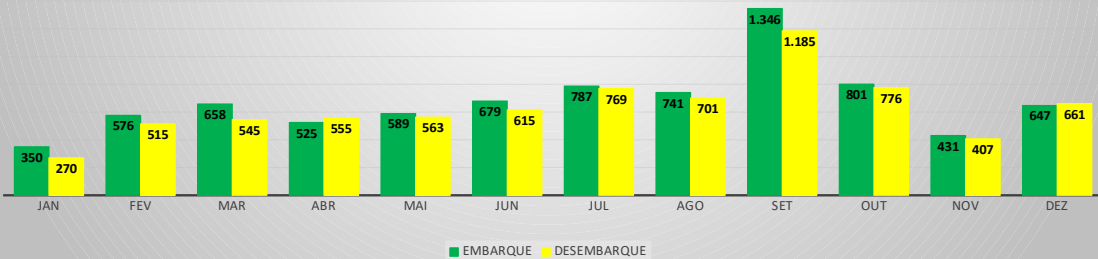

MOVIMENTAÇÃO DE PASSAGEIROS - AVIAÇÃO GERAL