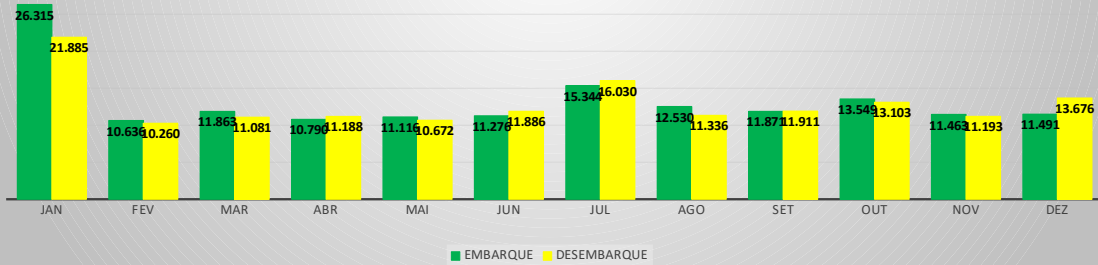

MOVIMENTOS DE AERONAVES E PASSAGEIROS

ANO: 2022

MOVIMENTOS - MENSAL

MÊS	PASSAGEIROS				AERONAVES			
	AVIAÇÃO REGULAR		AVIAÇÃO GERAL		AVIAÇÃO REGULAR		AVIAÇÃO GERAL	
	EMBARQUE	DESEMBARQUE	EMBARQUE	DESEMBARQUE	POUSO	DECOLAGEM	POUSO	DECOLAGEM
JAN	26.315	21.885	350	270	212	212	164	163
FEV	10.636	10.260	576	515	113	113	238	243
MAR	11.863	11.081	658	545	111	111	247	250
ABR	10.790	11.188	525	555	108	108	197	195
MAI	11.116	10.672	589	563	111	111	225	223
JUN	11.276	11.886	679	615	103	103	265	265
JUL	15.344	16.030	787	769	128	128	307	310
AGO	12.530	11.336	741	701	102	102	283	282
SET	11.871	11.911	1.346	1.185	190	190	476	471
OUT	13.549	13.103	801	776	197	197	276	274
NOV	11.463	11.193	431	407	167	167	184	187
DEZ	11.491	13.676	647	661	179	179	244	242
TOTAIS	158.244	154.221	8.130	7.562	1.721	1.721	3.106	3.105
	312.465		15.692		3.442		6.211	
	328.157				9.653			

MOVIMENTAÇÃO DE PASSAGEIROS - AVIAÇÃO REGULAR

MOVIMENTAÇÃO DE PASSAGEIROS - AVIAÇÃO GERAL

MOVIMENTAÇÃO DE AERONAVES - AVIAÇÃO REGULAR

MOVIMENTAÇÃO DE AERONAVES - AVIAÇÃO GERAL

MOVIMENTOS DE AERONAVES E PASSAGEIROS

ANO: 2022

MOVIMENTOS - POR AEROPORTO

ICAO	PASSAGEIROS				AERONAVES			
	AVIAÇÃO REGULAR		AVIAÇÃO GERAL		AVIAÇÃO REGULAR		AVIAÇÃO GERAL	
	EMBARQUE	DESEMBARQUE	EMBARQUE	DESEMBARQUE	POUSO	DECOLAGEM	POUSO	DECOLAGEM
SBJE	156.852	153.090	1.201	1.210	1.540	1.540	570	571
SBAC	1.354	1.071	446	433	150	150	206	206
SNOB	17	0	2.178	2.039	9	9	758	761
SNIG	5	0	1.780	1.462	6	6	659	659
SWBE	6	17	823	776	7	7	327	324
SNWS	10	15	570	561	9	9	179	179
SDZG	0	0	506	517	0	0	148	148
SNQX	0	0	205	198	0	0	117	116
SNWC	0	0	243	227	0	0	97	96
SNCS	0	0	178	139	0	0	45	45
TOTAL	158.244	154.193	8.130	7.562	1.721	1.721	3.106	3.105