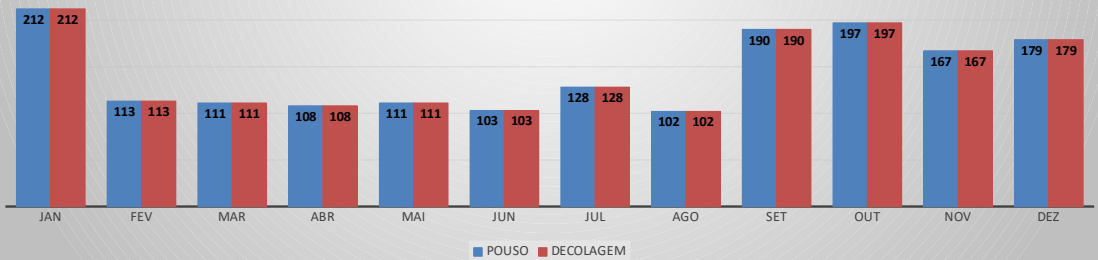

MOVIMENTOS DE AERONAVES E PASSAGEIROS

ANO: 2022

MOVIMENTOS - MENSAL

MÊS	PASSAGEIROS				AERONAVES			
	AVIAÇÃO REGULAR		AVIAÇÃO GERAL		AVIAÇÃO REGULAR		AVIAÇÃO GERAL	
	EMBARQUE	DESEMBARQUE	EMBARQUE	DESEMBARQUE	POUSO	DECOLAGEM	POUSO	DECOLAGEM
JAN	26.315	21.885	350	270	212	212	164	163
FEV	10.636	10.260	576	515	113	113	238	243
MAR	11.863	11.081	658	545	111	111	247	250
ABR	10.790	11.188	525	555	108	108	197	195
MAI	11.116	10.672	589	563	111	111	225	223
JUN	11.276	11.886	679	615	103	103	265	265
JUL	15.344	16.030	787	769	128	128	307	310
AGO	12.530	11.336	741	701	102	102	283	282
SET	11.871	11.911	1.346	1.185	190	190	476	471
OUT	13.549	13.103	801	776	197	197	276	274
NOV	11.463	11.193	431	407	167	167	184	187
DEZ	11.491	13.676	647	661	179	179	244	242
TOTAIS	158.244	154.221	8.130	7.562	1.721	1.721	3.106	3.105
	312.465		15.692		3.442		6.211	
	328.157				9.653			

MOVIMENTAÇÃO DE PASSAGEIROS - AVIAÇÃO REGULAR

MOVIMENTAÇÃO DE PASSAGEIROS - AVIAÇÃO GERAL

MOVIMENTAÇÃO DE AERONAVES - AVIAÇÃO REGULAR

MOVIMENTAÇÃO DE AERONAVES - AVIAÇÃO GERAL

MOVIMENTOS DE AERONAVES E PASSAGEIROS