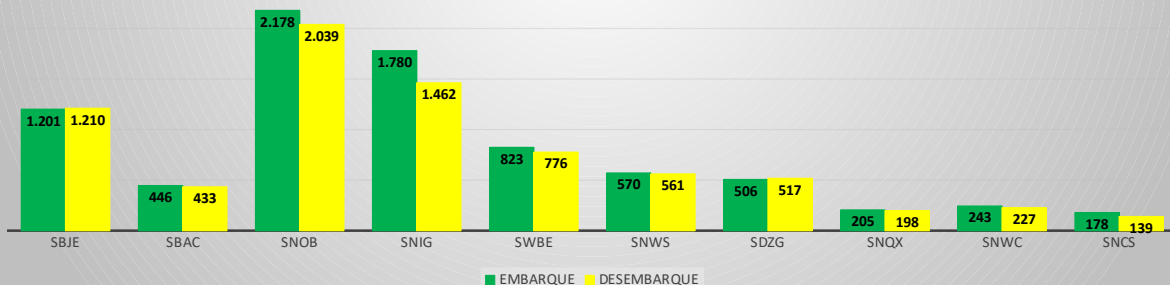

MOVIMENTAÇÃO DE PASSAGEIROS - AVIAÇÃO GERAL