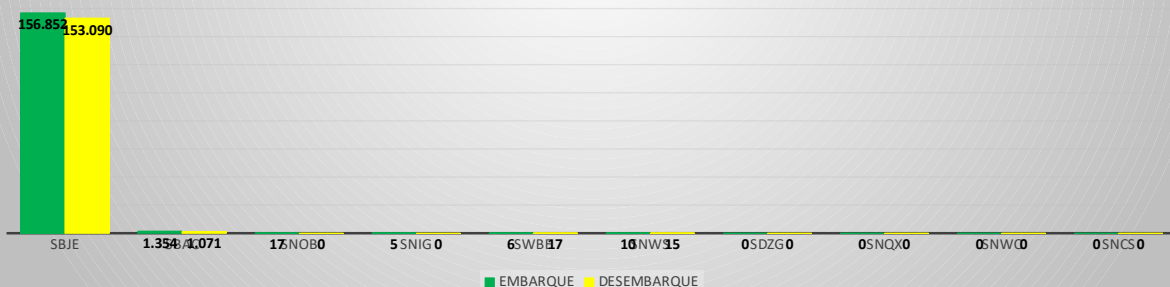

MOVIMENTOS DE AERONAVES E PASSAGEIROS

ANO: 2022

MOVIMENTOS - POR AEROPORTO

ICAO	PASSAGEIROS				AERONAVES			
	AVIAÇÃO REGULAR		AVIAÇÃO GERAL		AVIAÇÃO REGULAR		AVIAÇÃO GERAL	
	EMBARQUE	DESEMBARQUE	EMBARQUE	DESEMBARQUE	POUSO	DECOLAGEM	POUSO	DECOLAGEM
SBJE	156.852	153.090	1.201	1.210	1.540	1.540	570	571
SBAC	1.354	1.071	446	433	150	150	206	206
SNOB	17	0	2.178	2.039	9	9	758	761
SNIG	5	0	1.780	1.462	6	6	659	659
SWBE	6	17	823	776	7	7	327	324
SNWS	10	15	570	561	9	9	179	179
SDZG	0	0	506	517	0	0	148	148
SNQX	0	0	205	198	0	0	117	116
SNWC	0	0	243	227	0	0	97	96
SNCS	0	0	178	139	0	0	45	45
TOTAL	158.244	154.193	8.130	7.562	1.721	1.721	3.106	3.105

MOVIMENTAÇÃO DE PASSAGEIROS - AVIAÇÃO REGULAR