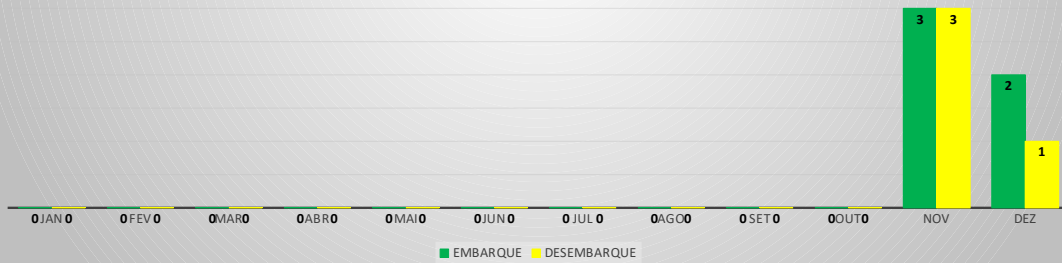

MOVIMENTOS DE AERONAVES E PASSAGEIROS

ANO: 2022

AEROPORTO DE IGUATU - SNIG

MÊS	PASSAGEIROS				AERONAVES			
	AVIAÇÃO REGULAR		AVIAÇÃO GERAL		AVIAÇÃO REGULAR		AVIAÇÃO GERAL	
	EMBARQUE	DESEMBARQUE	EMBARQUE	DESEMBARQUE	POUSO	DECOLAGEM	POUSO	DECOLAGEM
JAN	0	0	64	56	0	0	28	27
FEV	0	0	97	72	0	0	37	38
MAR	0	0	177	84	0	0	52	53
ABR	0	0	121	114	0	0	49	48
MAI	0	0	180	149	0	0	68	68
JUN	0	0	196	139	0	0	69	67
JUL	0	0	177	119	0	0	61	62
AGO	0	0	135	116	0	0	49	50
SET	0	0	330	284	0	0	117	117
OUT	0	0	131	147	0	0	47	47
NOV	3	3	76	84	5	5	38	38
DEZ	2	1	96	98	1	1	44	44
TOTAIS	5	4	1.780	1.462	6	6	659	659
	9		3.242		12		1.318	
	3.251				1.330			

MOVIMENTAÇÃO DE PASSAGEIROS - AVIAÇÃO REGULAR