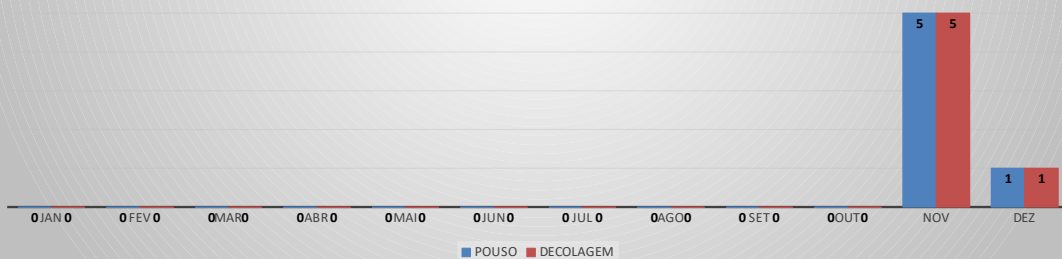

MOVIMENTAÇÃO DE AERONAVES - AVIAÇÃO REGULAR