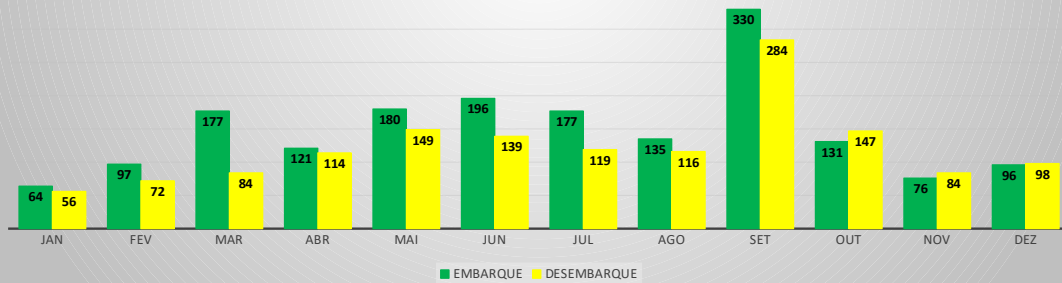

MOVIMENTAÇÃO DE PASSAGEIROS - AVIAÇÃO GERAL